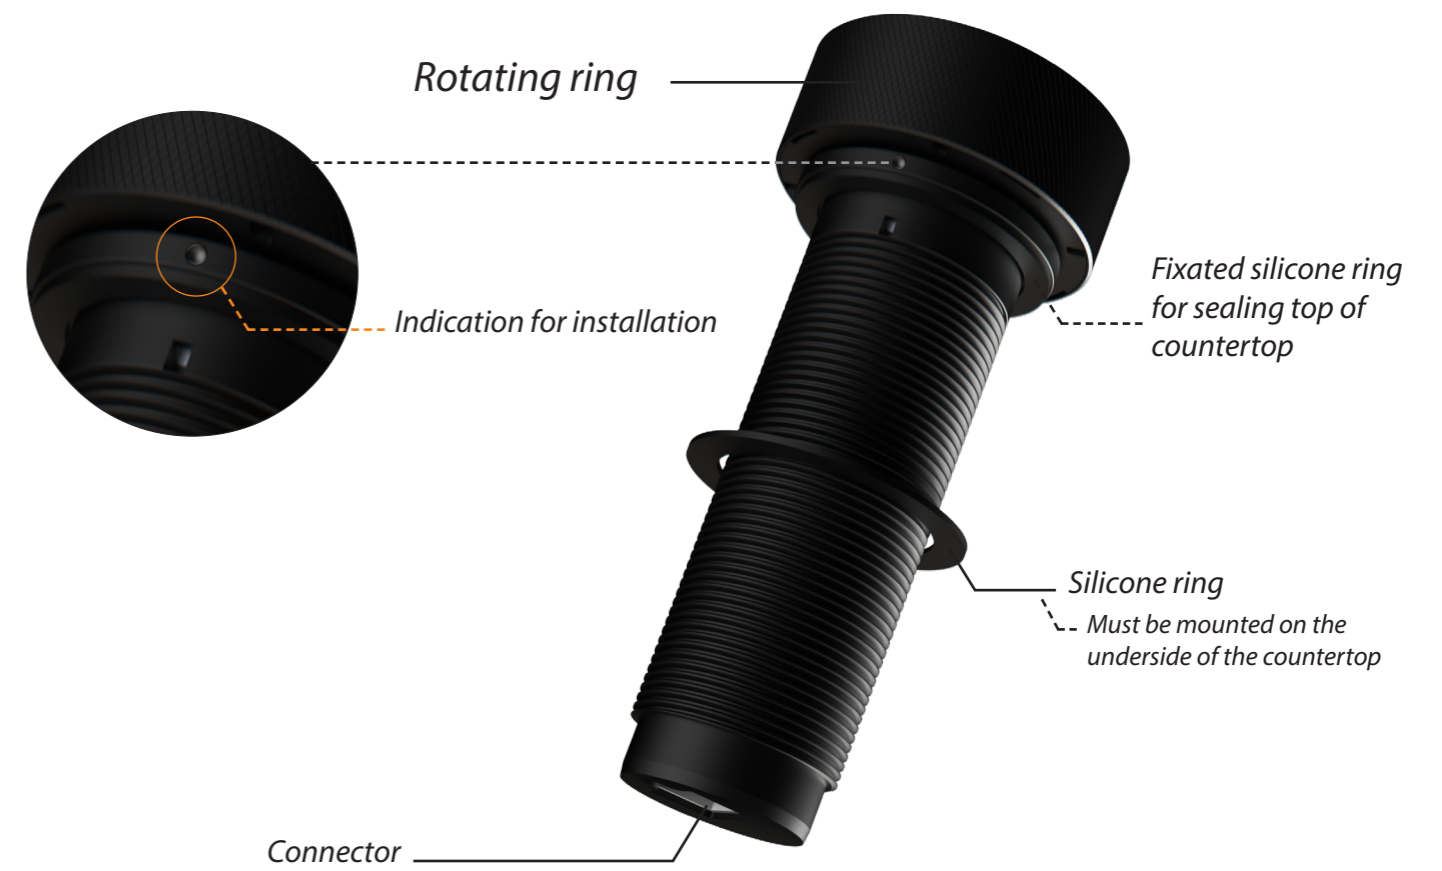

Control knob

3D-visualization of Top Side knob

3D-visualization Front Side knob

Dimensions control knob

Front view

Top view

Bovenaanzicht / Top view

Elektrapunt/
Electrical connection

Elektrapunt/
Electrical connection

Onderaanzicht / Bottom view

Connector knob/
Connector knob

Vooraanzicht / Front view

*dikte aanrechtblad/
countertop thickness

Knop kabel/
Knob cable

Zijaanzicht / Side view