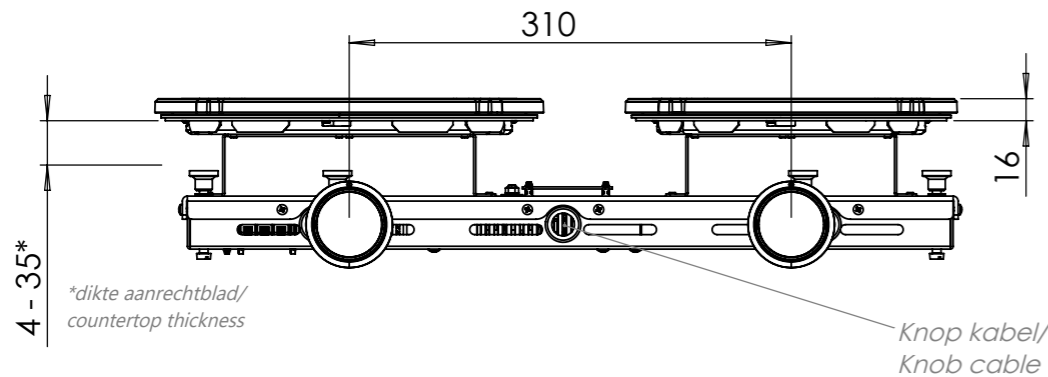

Control knob

3D-visualization of Top Side knob

3D-visualization Front Side knob

Dimensions control knob

Front view

Top view

Bovenaanzicht / Top view

Elektrapunt/
Electrical connection

Elektrapunt/
Electrical connection

Onderaanzicht / Bottom view

Connector knob/
Connector knob

Vooraanzicht / Front view

*dikte aanrechtblad/
countertop thickness

Knop kabel/
Knob cable

Zijaanzicht / Side view