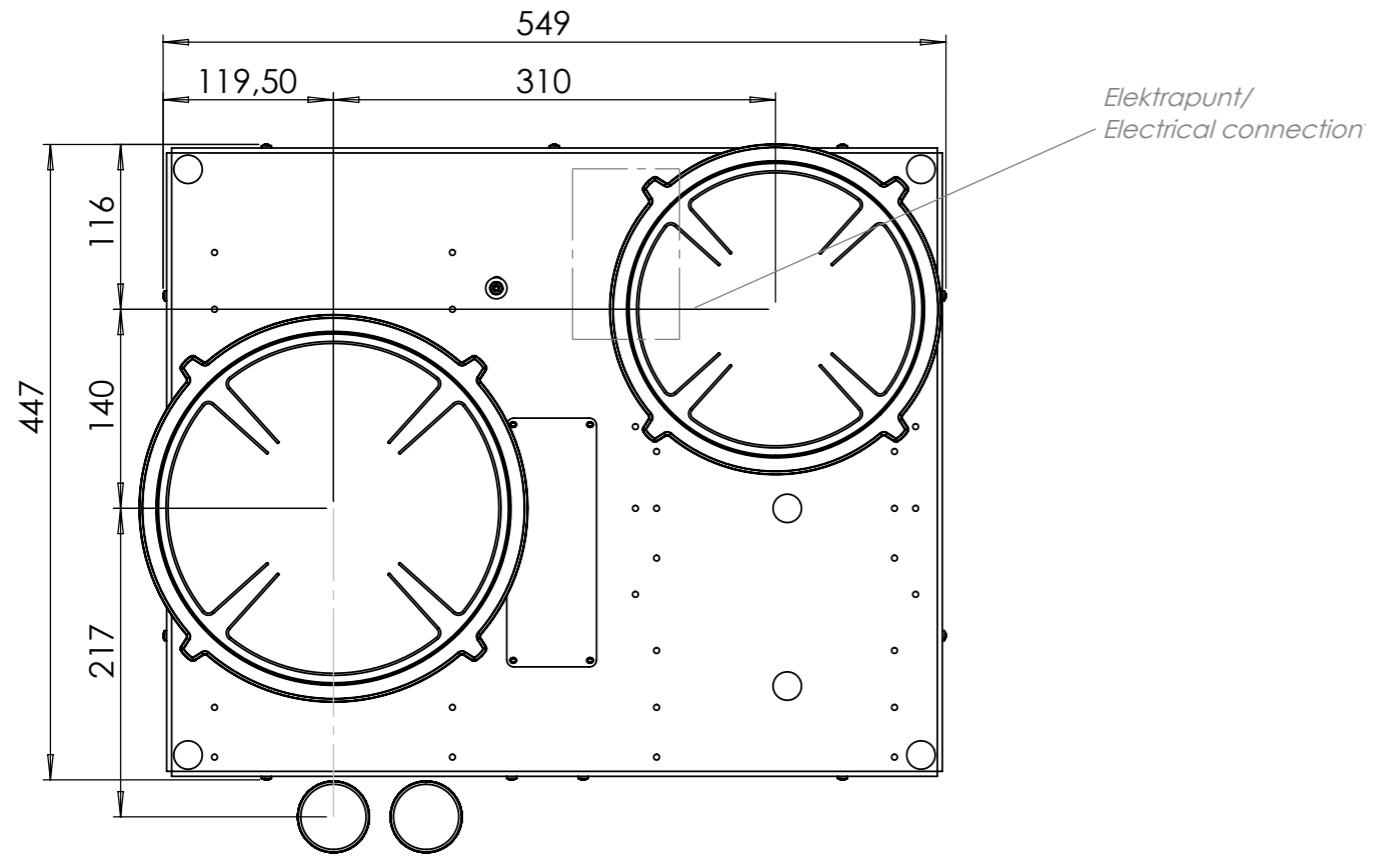

NOM. POWER
2300 Watt

MAX. POWER
3000 Watt

Control knob

Control knob

3D-visualization of Top Side knob

3D-visualization Front Side knob

Dimensions control knob

Front view

Top view

Bovenaanzicht / Top view

Elektrapunt/
Electrical connection

Onderaanzicht / Bottom view

Connector knop/
Connector knob

Vooraanzicht / Front view

Zijaanzicht / Side view

*Inclusief ondersteuningsset/
Including support bar