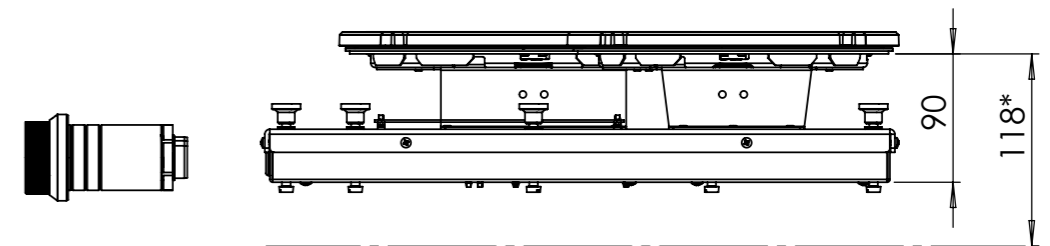

Control knob

3D-visualization of Top Side knob

3D-visualization Front Side knob

Dimensions control knob

Front view

Top view

Bovenaanzicht / Top view

Elektrapunt/
Electrical connection

Elektrapunt/
Electrical connection

Onderaanzicht / Bottom view

Connector knob/
Connector knob

Vooraanzicht / Front view

*dikte aanrechtblad/
countertop thickness

Knop kabel/
Knob cable

Zijaanzicht / Side view