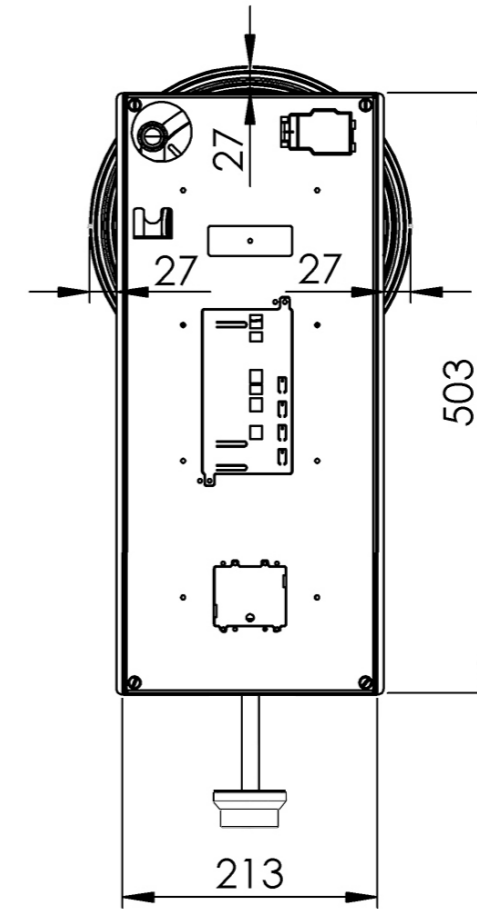

## Bedieningsknop Front Side

3D-afbeelding Front Side knop

Vooraanzicht Front Side knop

Bovenaanzicht Front Side knop

Let op! De \*C-Maat is een vaste maat

### Belangrijke aandachtspunten

- Minimale bladdiepte: 650 mm
- Totale hoogte PITT module incl. ondersteuningsset: 164mm
- Bladdikte: 4-25 mm
- De \*C-maat is een **vaste** maat

Template maatvoeringen - Front Side bediening gas

## Template maatvoeringen

1. Bepaal de hoogte van de voorlijst van het werkblad (Minimale hoogte: 100 mm) 1. mm
2. Bepaal de afstand tussen hart knop en bovenzijde werkblad (Minimale hoogte: 50 mm / Maximale hoogte: 100 mm) 2. mm
3. Bepaal de dikte van het werkblad (Minimale dikte: 4 mm / Maximale dikte: 25 mm) 3. mm

\*LET OP: de C-maat (75 mm) is een vaste maat.

\*C-Maat: 75 mm

Dit bestand moet ingevuld en meegestuurd worden met de inkooporder. Scan de QR code voor het bestand of ga naar de downloadpagina van onze website.