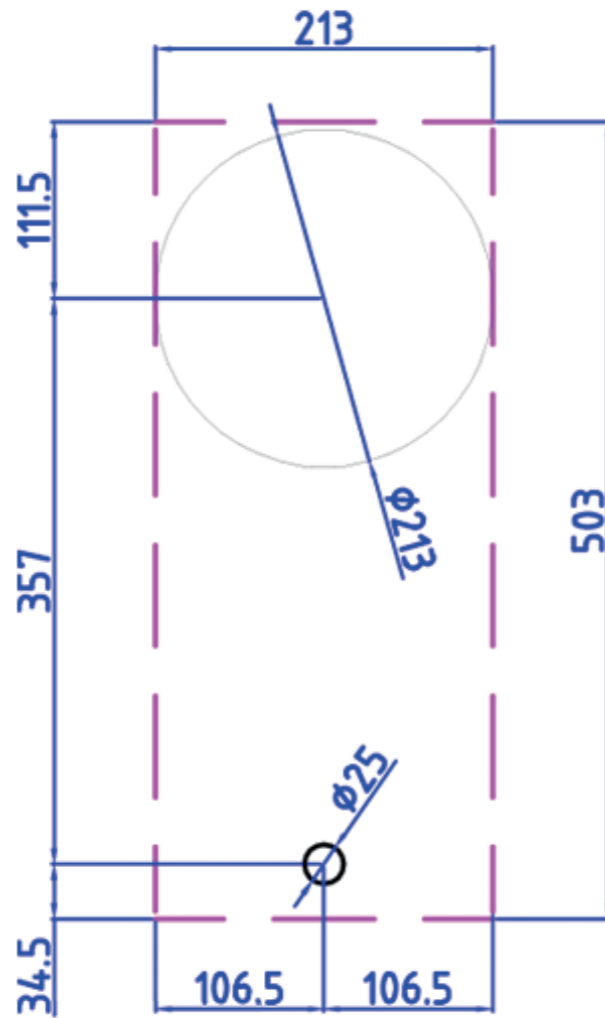

## Bedieningsknop Top Side

3D-afbeelding Top Side knop

Vooraanzicht Top Side knop

Bovenaanzicht Top Side knop

### Belangrijke aandachtspunten

- Minimale bladdiepte: 600 mm
- Totale hoogte PITT module incl. ondersteuningsset: 119 mm
- Bladdikte: 4-35 mm
- De C-maat is een **minimale** maat

Gatenpatroon gas  
DXF bestand