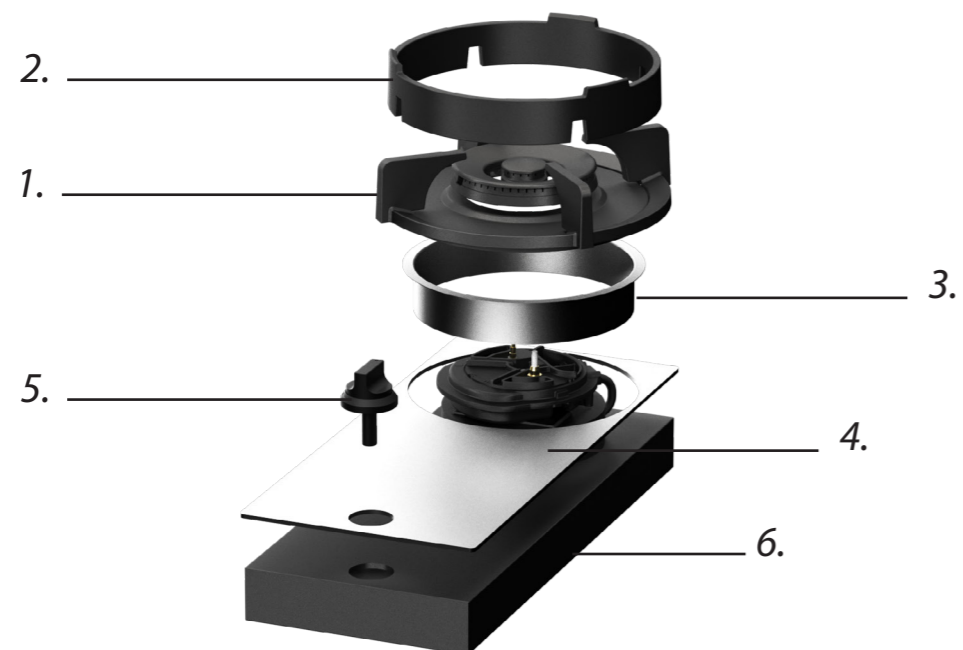

1. **Wok-/sudderbrander**

GEEMAILLEERD GIETIJZER

2. **Wokring**

GEEMAILLEERD GIETIJZER

3. **Flens**

STAAL

4. **Warmtegeleider**

ALUMINIUM

5. **Bedieningsknop**

GEANODISEERD ALUMINIUM

6. **Cassettebak**

GEALVANISEERD STAAL