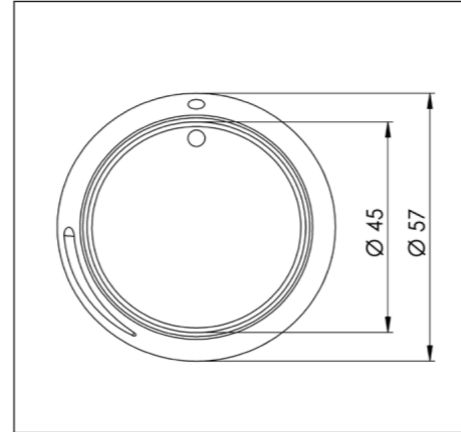

## Bedieningsknop Front Side

3D-afbeelding Front Side knop

Vooraanzicht Front Side knop

Bovenaanzicht Front Side knop

Let op! De \*C-Maat is een vaste maat

### Belangrijke aandachtspunten

- Minimale bladdiepte: 650 mm
- Totale hoogte PITT module incl. ondersteuningsset: 164mm
- Bladdikte: 4-25 mm
- De \*C-maat is een **vaste** maat

Template maatvoeringen - Front Side bediening gas