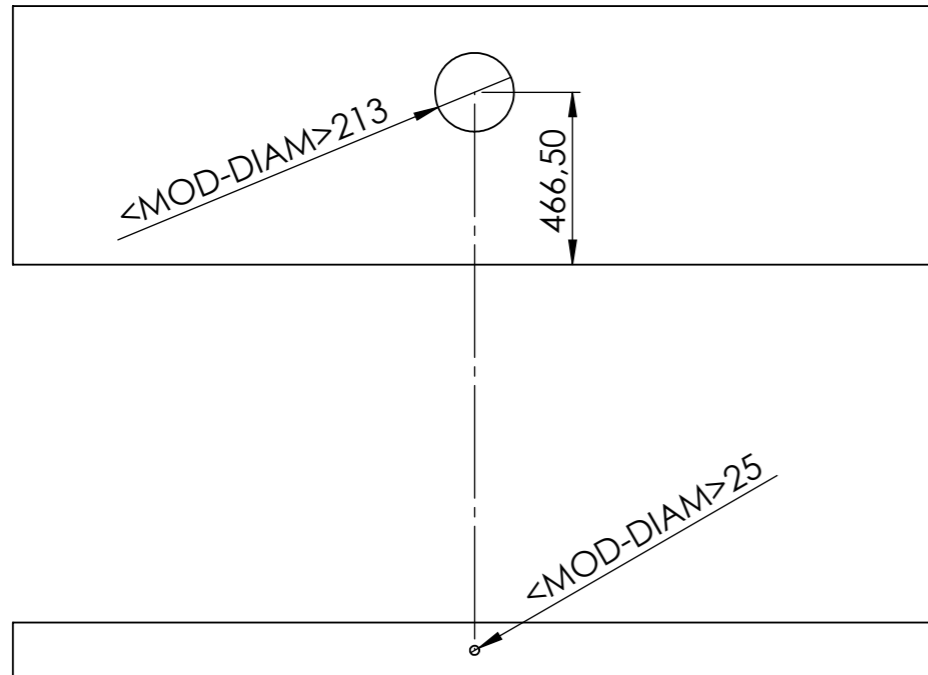

Model	Air Front Side
Type branders	1x wok-/sudderbrander (0,2 - 5 kW)
Opties brandermateriaal	Professional (messing) Black (volledig zwart)
Positie van de bedieningsknoppen	Front Side
Afmetingen module (LxBxH)	213 x 503 x 89 mm
Automatische vonkontsteking	✓
Vlambeveiliging	✓
Gewicht	7,5 kg
Wokring inclusief	✓

Gas & Elektra

Geschikt voor type gas	Aardgas, LPG (flessengas)
Type gasaansluiting	1/2" buitendraads
Positie gasaansluiting	Bovenhoek, rechts
Spanning	110V - 220V (default) / 1,5V (batterij)
Snoerlengte	1500 mm