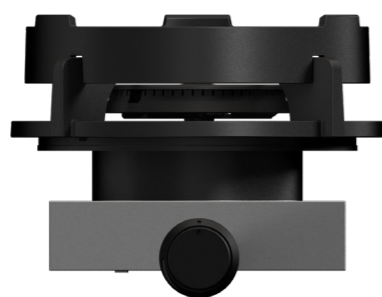

1. **Wok-/sudderbrander**
GEEMAILLEERD GIETIJZER

2. **Wokring**
GEEMAILLEERD GIETIJZER

3. **Flens**
STAAL

4. **Warmtegeleider**
ALUMINIUM

5. **Bedieningsknop**
GEANODISEERD ALUMINIUM

6. **Cassettebak**
GEGALVANISEERD STAAL

WOK-/SUDDERBRANDER

MIN. VERMOGEN
0,2 kW

MAX. VERMOGEN
5 kW

DIAM. BRANDER
Ø 270 mm