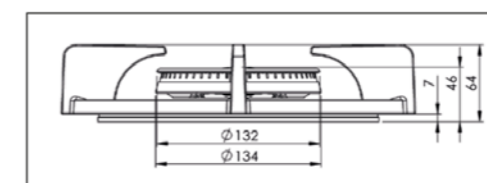

Wok-/sudderbrander

WOK-/SUDDERBRANDER

MIN. VERMOGEN

**0,2 kW**

MAX. VERMOGEN

**5 kW**

DIAM. BRANDER

**Ø 270 mm**