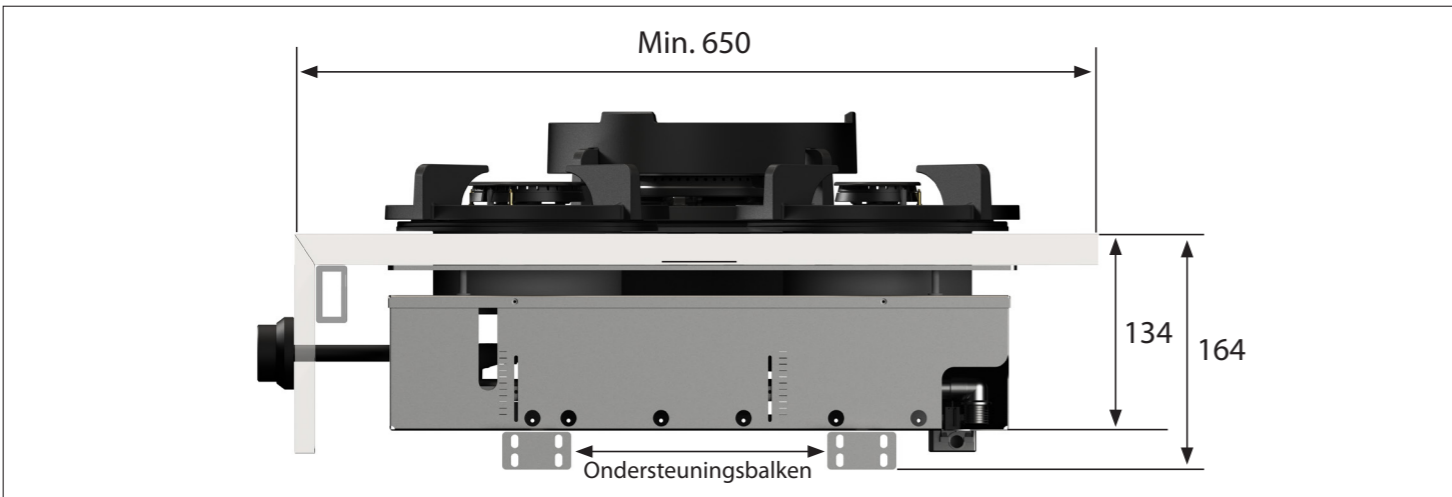

## Bedieningsknop Front Side

3D-afbeelding Front Side knop

Vooraanzicht Front Side knop

Bovenaanzicht Front Side knop

Let op! De \*C-Maat is een vaste maat