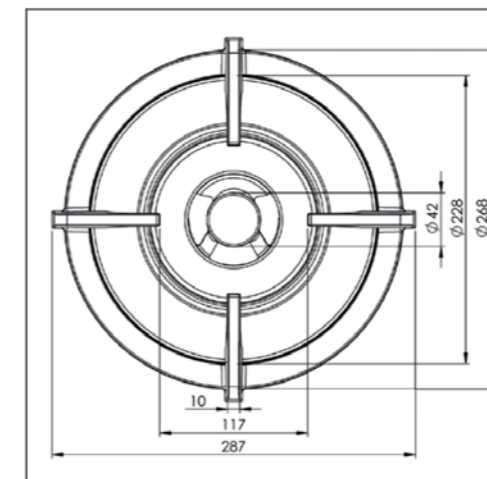

Wok-/sudderbrander

WOK-/SUDDERBRANDER

MIN. VERMOGEN

**0,2 kW**

MAX. VERMOGEN

**5 kW**

DIAM. BRANDER

**Ø 270 mm**