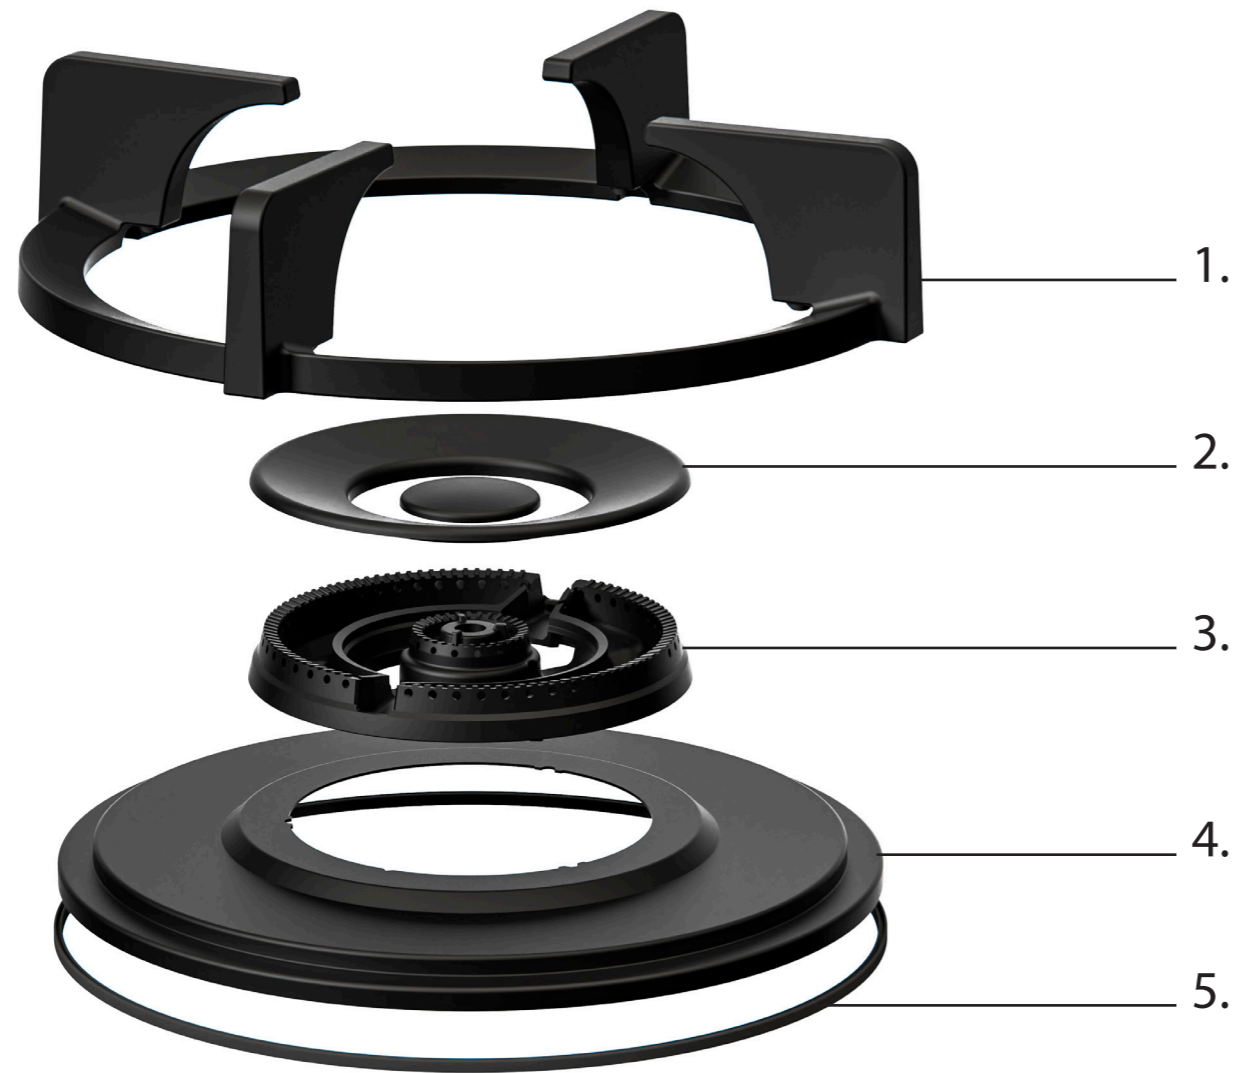

1. **Pandrager**
GEEMAILLEERD GIETIJZER

2. **Vlamverspreider**
GEEMAILLEERD GIETIJZER

3. **Vlamverdeler**
(GECOAT) MESSING

4. **Hitteschild**
GEEMAILLEERD STAAL

5. **Siliconenring**
SILICONEN

Black edition
BRANDERS VAN ZWAAR MESSING.
STOER EN VERFIJND.

Professional edition
BRANDERS VAN ZWAAR MESSING.
VOOR WIE WIL KOKEN IN STIJL.