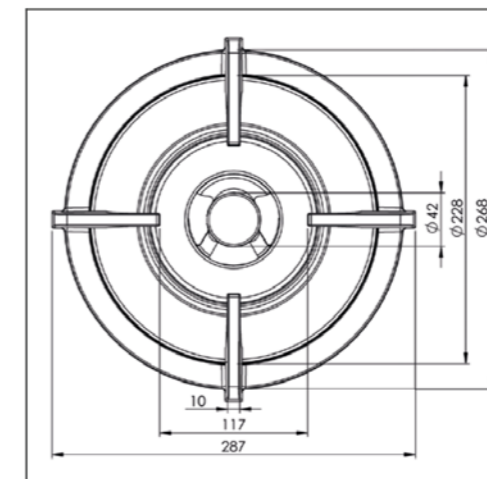

1. **Wok-/sudderbrander**
GEEMAILLEERD GIETIJZER

2. **Wokring**
GEEMAILLEERD GIETIJZER

3. **Flens**
STAAL

4. **Warmtegeleider**
ALUMINIUM

5. **Bedieningsknop**
GEANODISEERD ALUMINIUM

6. **Cassettebak**
GEGALVANISEERD STAAL

Wok-/sudderbrander