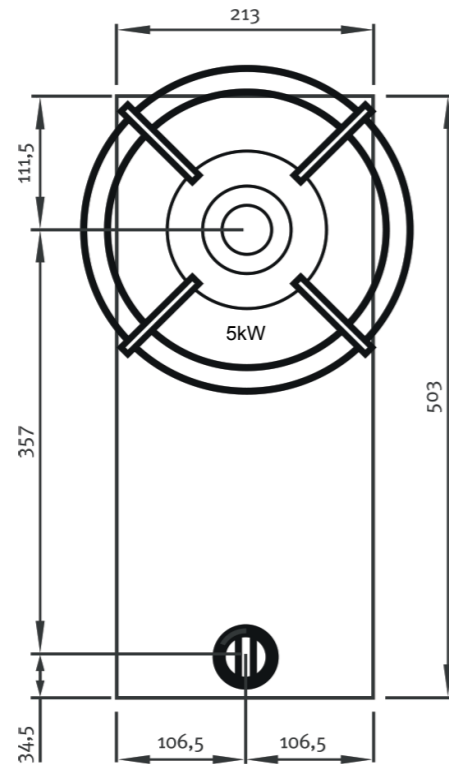

## Bedieningsknop Top Side

3D-afbeelding Top Side knop

Vooraanzicht Top Side knop

Bovenaanzicht Top Side knop

### Belangrijke aandachtspunten

- Minimale bladdiepte: 600 mm
- Totale hoogte PITT module incl. ondersteuningsset: 119 mm
- Bladdikte: 4-35 mm
- De C-maat is een **minimale** maat

Gatenpatroon gas  
DXF bestand