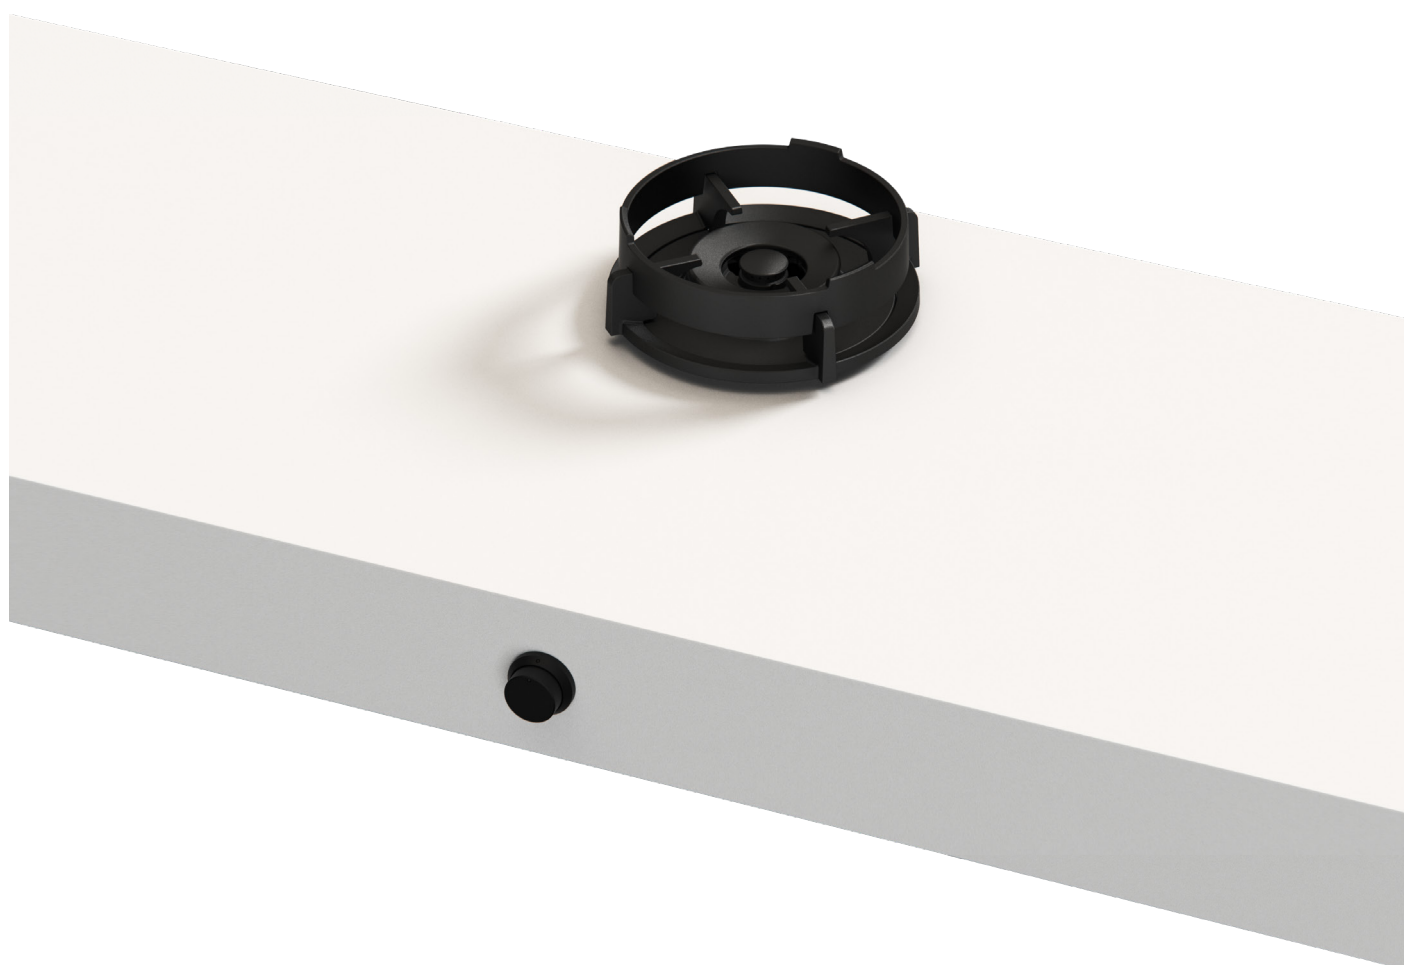

Made in Holland

PITT
COOKING

Gas
Air
Front Side