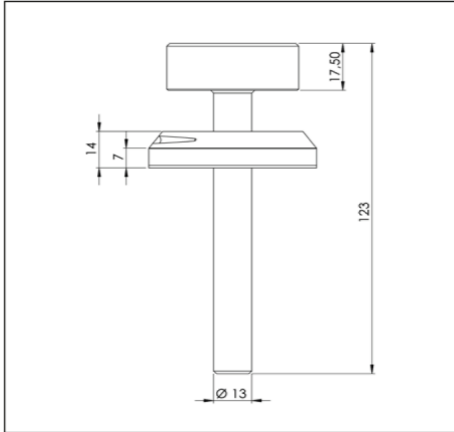

## Bedieningsknop Front Side

3D-afbeelding Front Side knop

Vooraanzicht Front Side knop

Bovenaanzicht Front Side knop

Let op! De \*C-Maat is een vaste maat