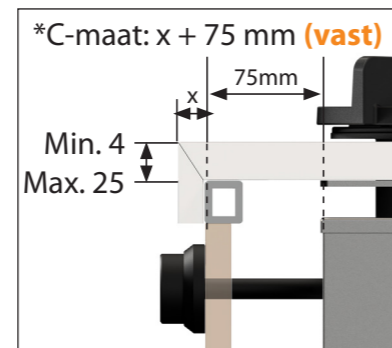

## Bedieningsknop Front Side

3D-afbeelding Front Side knop

Vooraanzicht Front Side knop

Bovenaanzicht Front Side knop

Let op! De \*C-Maat is een vaste maat

### Belangrijke aandachtspunten

- Minimale bladdiepte: 650 mm
- Totale hoogte PITT module incl. ondersteuningsset: 164mm
- Bladdikte: 4-25 mm
- De \*C-maat is een **vaste** maat

Template maatvoeringen - Front Side bediening gas