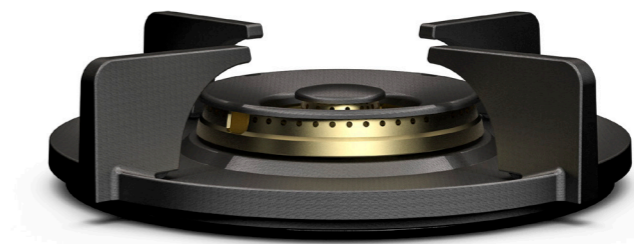

WOK-/SUDDERBRANDER