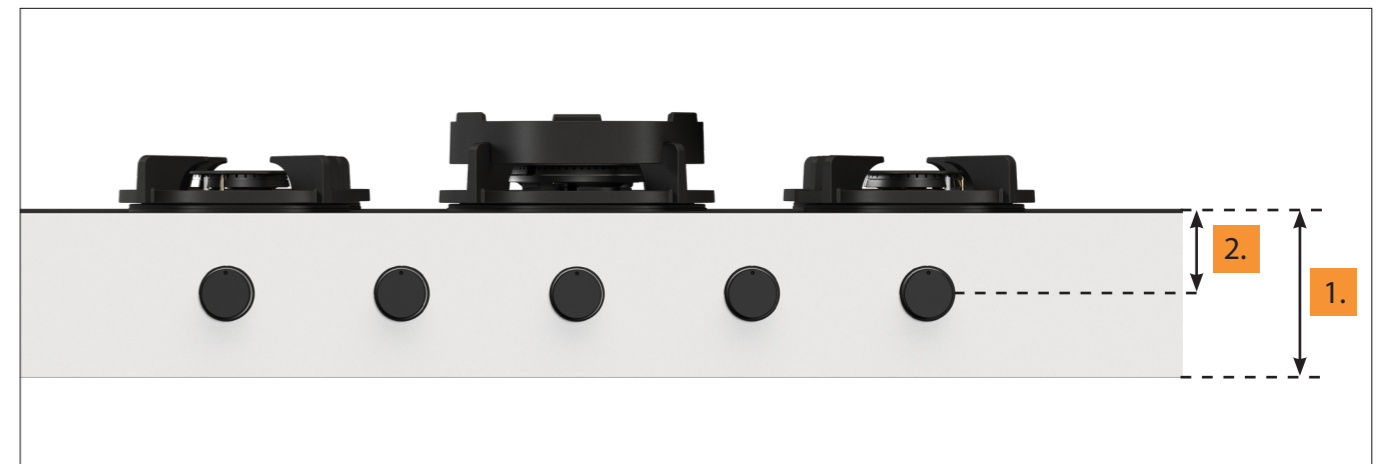

Dit bestand moet ingevuld en meegestuurd worden met de inkooporder. Scan de QR code voor het bestand of ga naar de downloadpagina van onze website.