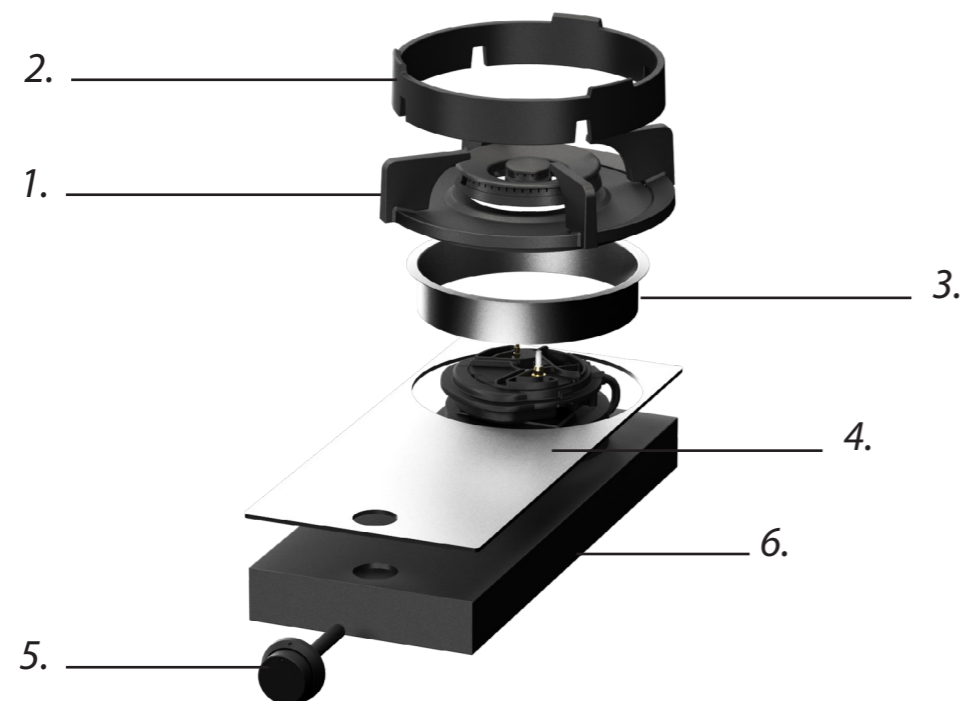

1. **Wok-/sudderbrander**
GEEMAILLEERD GIETIJZER

2. **Wokring**
GEEMAILLEERD GIETIJZER

3. **Flens**
STAAL

4. **Warmtegeleider**
ALUMINIUM

5. **Bedieningsknop**
GEANODISEERD ALUMINIUM

6. **Cassettebak**
GEGALVANISEERD STAAL

WOK-/SUDDERBRANDER

MIN. VERMOGEN
0,2 kW

MAX. VERMOGEN
5 kW

DIAM. BRANDER
Ø 270 mm