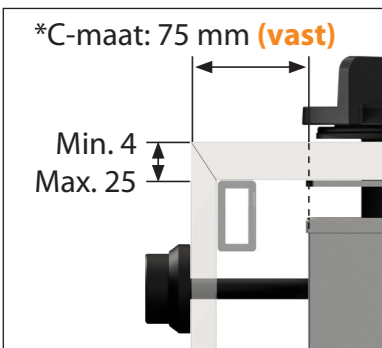

## Bedieningsknop Front Side

3D-afbeelding Front Side knop

Vooraanzicht Front Side knop

Bovenaanzicht Front Side knop

Let op! De \*C-Maat is een vaste maat

### Belangrijke aandachtspunten

- Minimale bladdiepte: 650 mm
- Totale hoogte PITT module incl. ondersteuningsset: 164mm
- Bladdikte: 4-25 mm
- De \*C-maat is een **vaste** maat

Template maatvoeringen - Front Side bediening gas