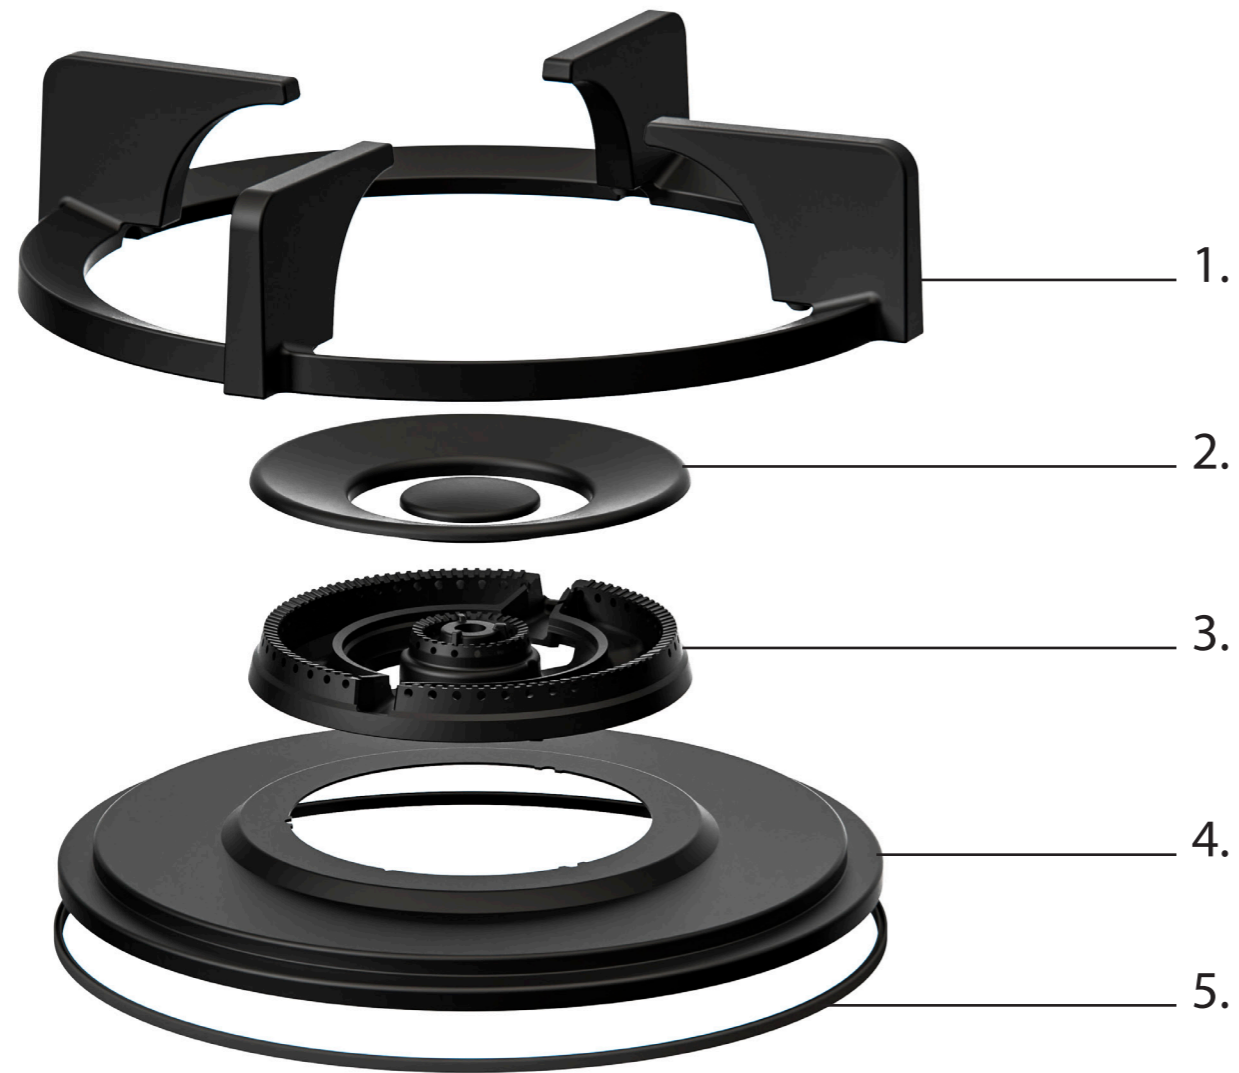

Wok-/sudderbrander

WOK-/SUDDERBRANDER

MIN. VERMOGEN

**0,2 kW**

MAX. VERMOGEN

**5 kW**

DIAM. BRANDER

**Ø 270 mm**