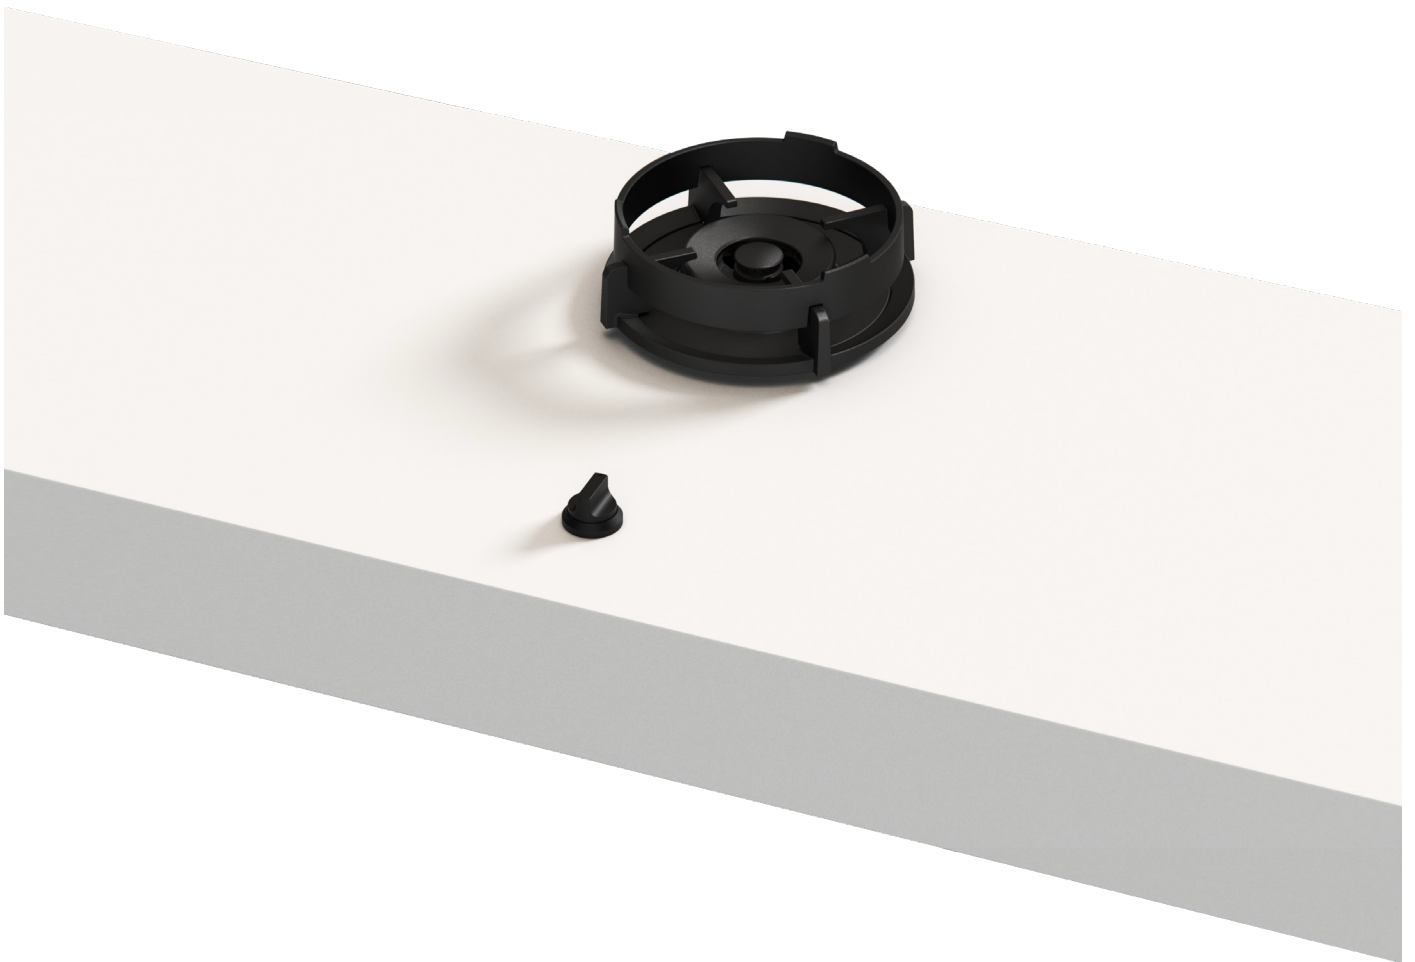

Made in Holland

PITT
COOKING

Gas
Air
Top Side

TD GAS 2025-9.1