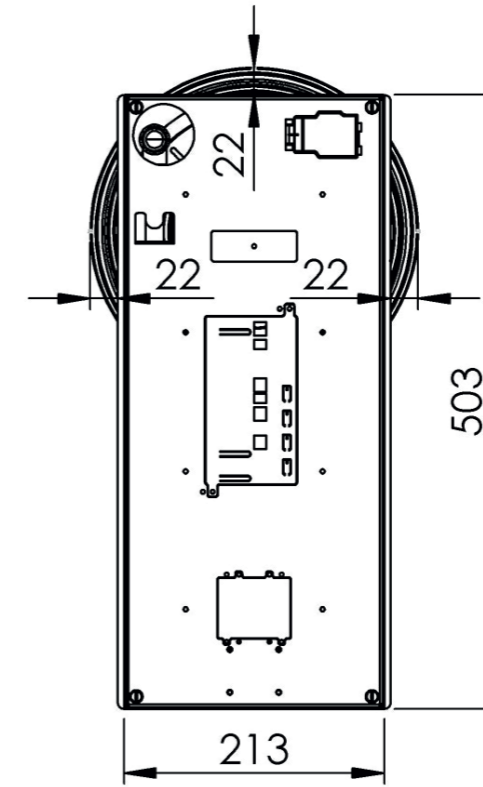

## Bedieningsknop Top Side

3D-afbeelding Top Side knop

Vooraanzicht Top Side knop

Bovenaanzicht Top Side knop

### Belangrijke aandachtspunten

- Minimale bladdiepte: 600 mm
- Totale hoogte PITT module incl. ondersteuningsset: 119 mm
- Bladdikte: 4-35 mm
- De C-maat is een **minimale** maat

Gatenpatroon gas  
DXF bestand