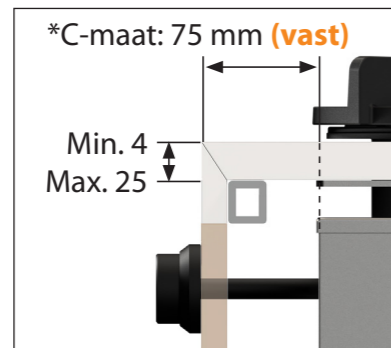

## Bedieningsknop Front Side

3D-afbeelding Front Side knop

Vooraanzicht Front Side knop

Bovenaanzicht Front Side knop

Let op! De \*C-Maat is een vaste maat

### Belangrijke aandachtspunten

- Minimale bladdiepte: 650 mm
- Totale hoogte PITT module incl. ondersteuningsset: 164mm
- Bladdikte: 4-25 mm
- De \*C-maat is een **vaste** maat

Template maatvoeringen - Front Side bediening gas