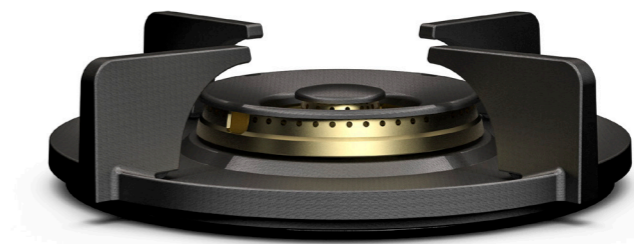

4. **Hitteschild**  
GEEMAILLEERD STAAL

5. **Siliconenring**  
SILICONEN

**Black edition**  
BRANDERS VAN ZWAAR MESSING.  
STOER EN VERFIJND.

WOK-/SUDDERBRANDER

**Professional edition**  
BRANDERS VAN ZWAAR MESSING.  
VOOR WIE WIL KOKEN IN STIJL.