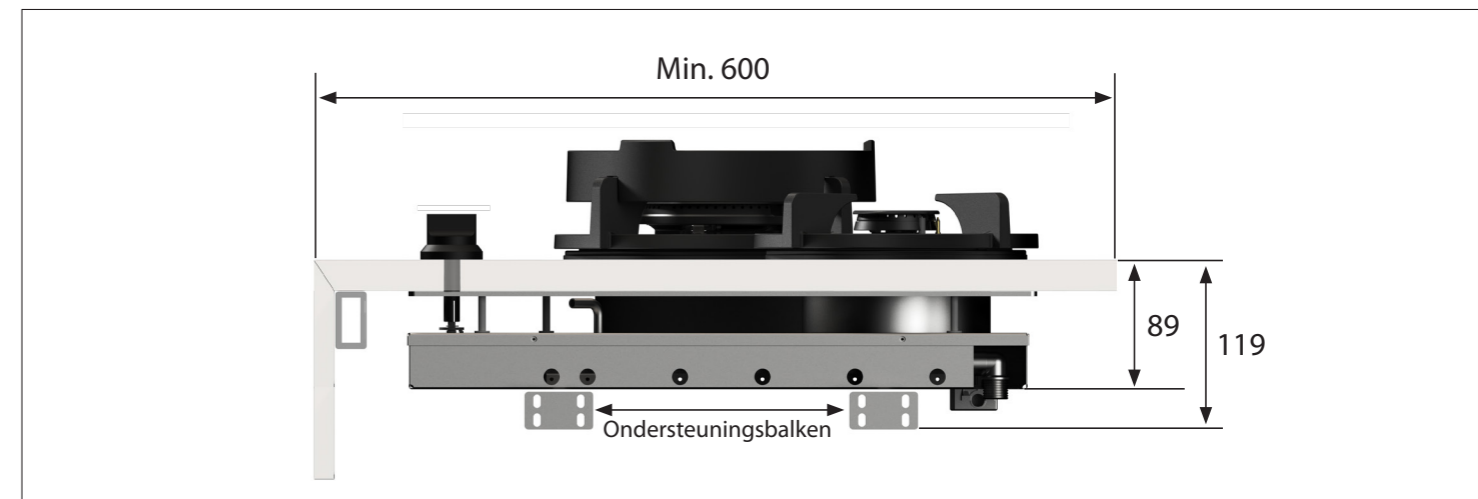

KLEINE BRANDER

Bedieningsknop Top Side

3D-afbeelding Top Side knop

Vooraanzicht Top Side knop

Bovenaanzicht Top Side knop

Belangrijke aandachtspunten

- Minimale bladdiepte: 600 mm
- Totale hoogte PITT module incl. ondersteuningsset: 119 mm
- Bladdikte: 4-35 mm
- De C-maat is een **minimale** maat

Gatenpatroon gas
DXF bestand

Model	Akan Top Side
Type branders	1x brander klein (0,3 - 2 kW)
Opties brandermateriaal	Professional (messing) Black (volledig zwart)
Positie van de bedieningsknoppen	Top Side
Afmetingen module (LxBxH)	213 x 503 x 89 mm
Automatische vonkontsteking	✓
Vlambeveiliging	✓
Gewicht	5,5 kg
Wokring inclusief	-