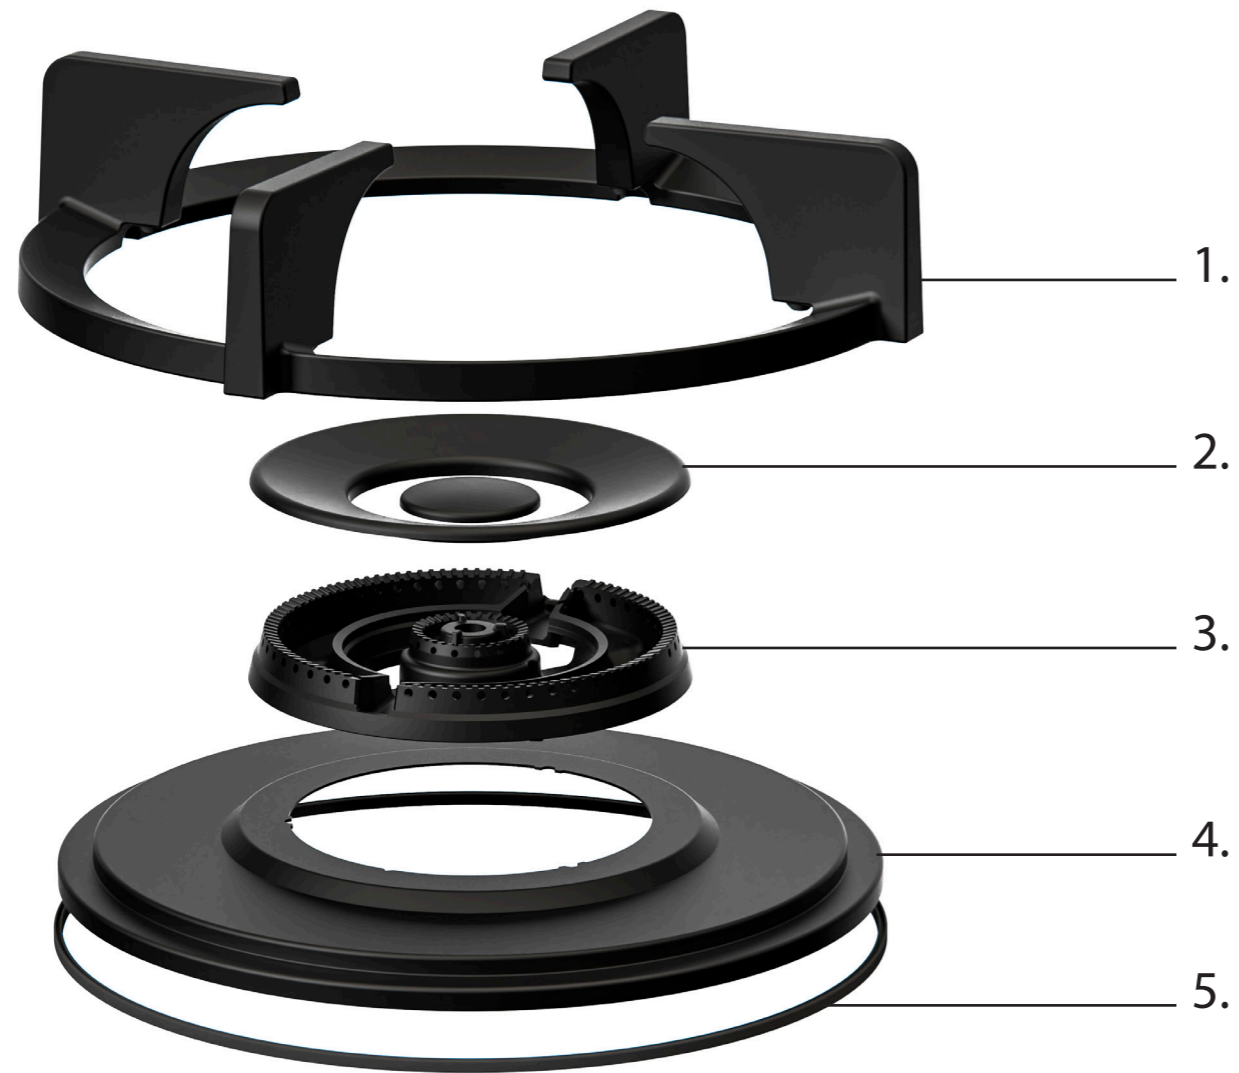

Made in Holland

PITT
COOKING

Gas
Akan
Top Side

TD GAS 2025-9.1

1. **Kleine brander**
GEEMAILLEERD GIETIJZER

2. **Flens**
STAAL

3. **Warmtegeleider**
ALUMINIUM

4. **Bedieningsknop**
GEANODISEERD ALUMINIUM

5. **Cassettebak**
GEGALVANISEERD STAAL

Kleine brander

KLEINE BRANDER

MIN. VERMOGEN
0,3 kW

MAX. VERMOGEN
2 kW

DIAM. BRANDER
Ø 230 mm

1. **Pandrager**
GEEMAILLEERD GIETIJZER

2. **Vlamverspreider**
GEEMAILLEERD GIETIJZER

KLEINE BRANDER

Bedieningsknop Top Side

3D-afbeelding Top Side knop

Vooraanzicht Top Side knop

Bovenaanzicht Top Side knop

Belangrijke aandachtspunten

- Minimale bladdiepte: 600 mm
- Totale hoogte PITT module incl. ondersteuningsset: 119 mm
- Bladdikte: 4-35 mm
- De C-maat is een **minimale** maat

Gatenpatroon gas
DXF bestand

Model	Akan Top Side
Type branders	1x brander klein (0,3 - 2 kW)
Opties brandermateriaal	Professional (messing) Black (volledig zwart)
Positie van de bedieningsknoppen	Top Side
Afmetingen module (LxBxH)	213 x 503 x 89 mm
Automatische vonkontsteking	✓
Vlambeveiliging	✓
Gewicht	5,5 kg
Wokring inclusief	-