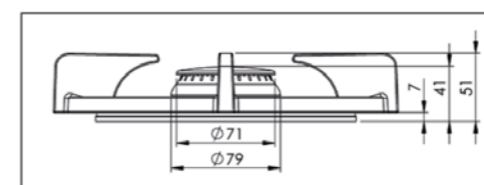

1. **Kleine brander**
GEEMAILLEERD GIETIJZER

2. **Flens**
STAAL

3. **Warmtegeleider**
ALUMINIUM

4. **Bedieningsknop**
GEANODISEERD ALUMINIUM

5. **Cassettebak**
GEGALVANISEERD STAAL

Kleine brander