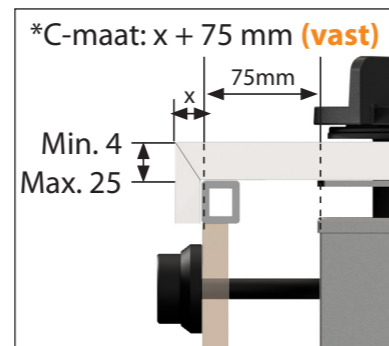

Let op! De *C-Maat is een vaste maat

Belangrijke aandachtspunten

- Minimale bladdiepte: 650 mm
- Totale hoogte PITT module incl. ondersteuningsset: 164mm
- Bladdikte: 4-25 mm
- De *C-maat is een **vaste** maat