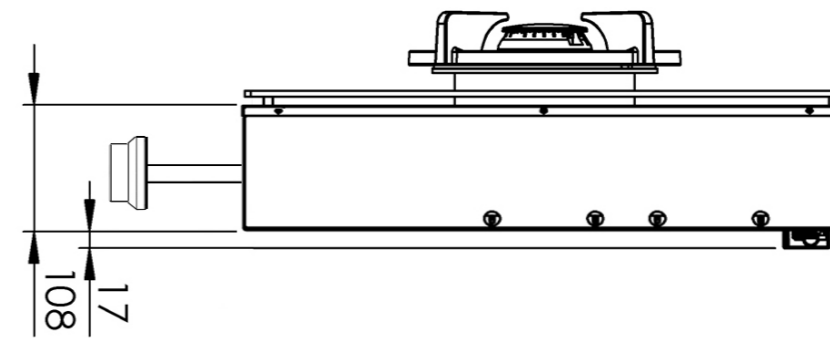

Let op! De *C-Maat is een vaste maat

Belangrijke aandachtspunten

- Minimale bladdiepte: 650 mm
- Totale hoogte PITT module incl. ondersteuningsset: 164mm
- Bladdikte: 4-25 mm
- De *C-maat is een **vaste** maat

Template maatvoeringen - Front Side bediening gas

Template maatvoeringen

1. Bepaal de hoogte van de voorlijst van het werkblad (Minimale hoogte: 100 mm) 1. mm
2. Bepaal de afstand tussen hart knop en bovenzijde werkblad (Minimale hoogte: 50 mm / Maximale hoogte: 100 mm) 2. mm
3. Bepaal de dikte van het werkblad (Minimale dikte: 4 mm / Maximale dikte: 25 mm) 3. mm

*LET OP: de C-maat (75 mm) is een vaste maat.

*C-Maat: 75 mm

Dit bestand moet ingevuld en meegestuurd worden met de inkooporder. Scan de QR code voor het bestand of ga naar de downloadpagina van onze website.