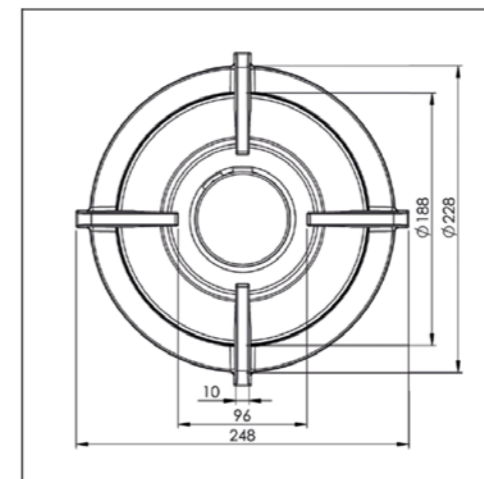

1. **Kleine brander**
GEEMAILLEERD GIETIJZER

2. **Flens**
STAAL

3. **Warmtegeleider**
ALUMINIUM

4. **Bedieningsknop**
GEANODISEERD ALUMINIUM

5. **Cassettebak**
GEGALVANISEERD STAAL

Kleine brander