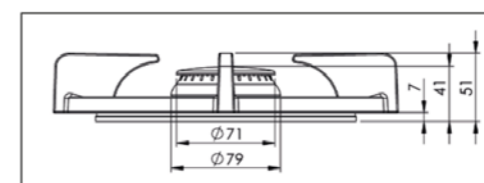

1. **Kleine brander**
GEEMAILLEERD GIETIJZER

2. **Flens**
STAAL

3. **Warmtegeleider**
ALUMINIUM

4. **Bedieningsknop**
GEANODISEERD ALUMINIUM

5. **Cassettebak**
GEGALVANISEERD STAAL

Kleine brander