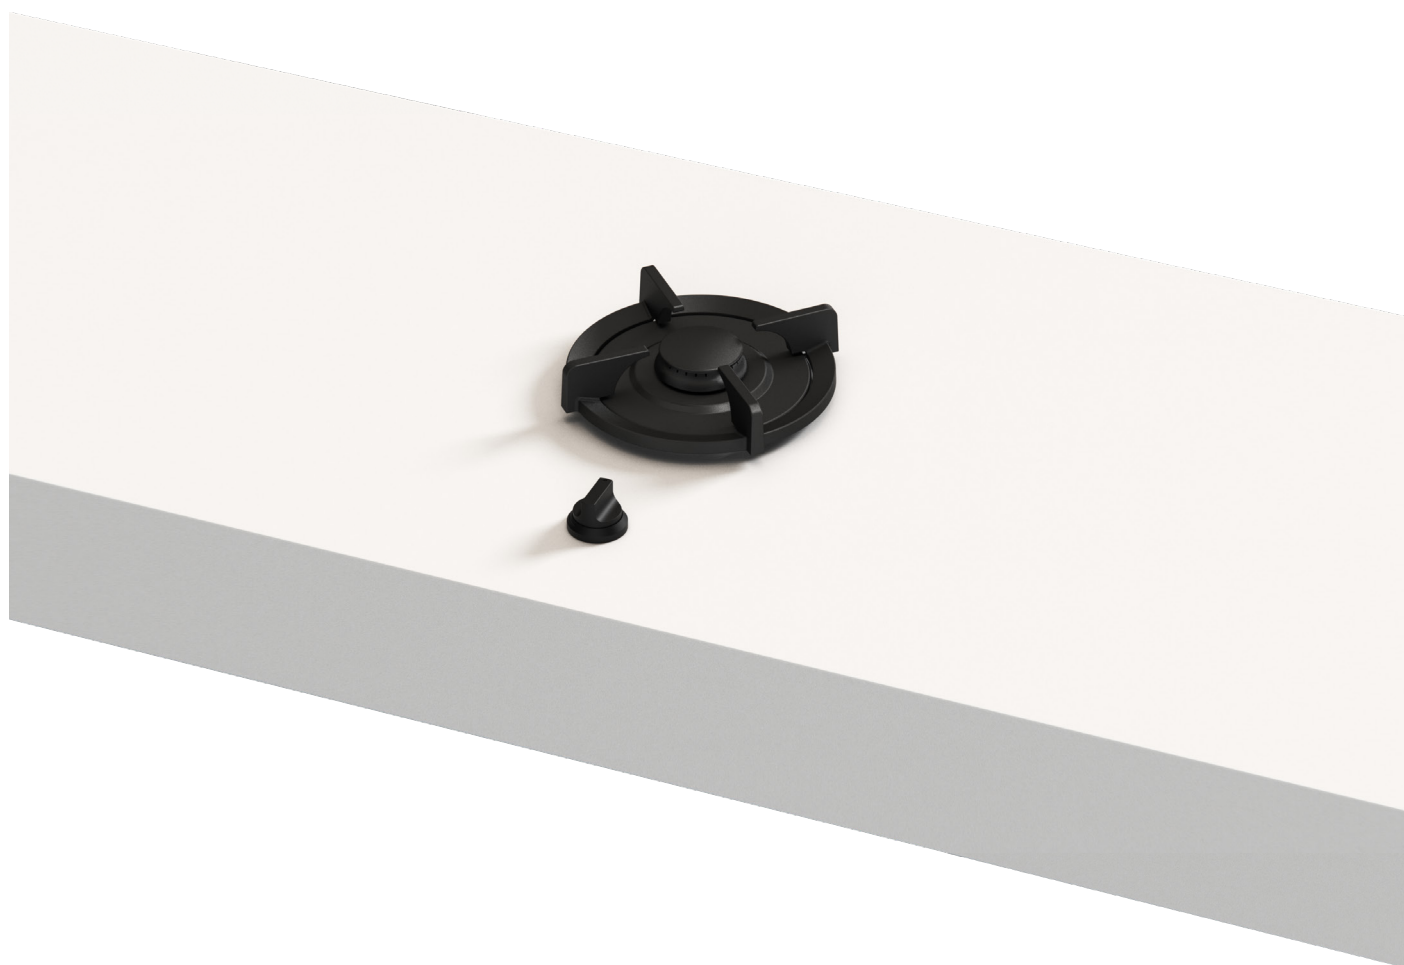

Made in Holland

PITT
COOKING

Gas
Akan
Top Side

TD GAS 2025-9.1

1. **Kleine brander**
GEEMAILLEERD GIETIJZER

2. **Flens**
STAAL

3. **Warmtegeleider**
ALUMINIUM

4. **Bedieningsknop**
GEANODISEERD ALUMINIUM

KLEINE BRANDER

Bedieningsknop Top Side

3D-afbeelding Top Side knop

Vooraanzicht Top Side knop

Bovenaanzicht Top Side knop

Belangrijke aandachtspunten

- Minimale bladdiepte: 600 mm
- Totale hoogte PITT module incl. ondersteuningsset: 119 mm
- Bladdikte: 4-35 mm
- De C-maat is een **minimale** maat

Gatenpatroon gas
DXF bestand

Model	Akan Top Side
Type branders	1x brander klein (0,3 - 2 kW)
Opties brandermateriaal	Professional (messing) Black (volledig zwart)
Positie van de bedieningsknoppen	Top Side
Afmetingen module (LxBxH)	213 x 503 x 89 mm
Automatische vonkontsteking	✓
Vlambeveiliging	✓
Gewicht	5,5 kg
Wokring inclusief	-