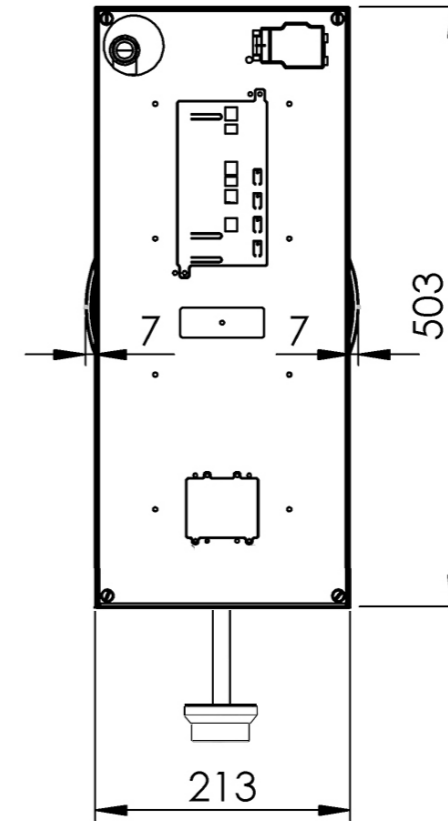

Let op! De *C-Maat is een vaste maat

Belangrijke aandachtspunten

- Minimale bladdiepte: 650 mm
- Totale hoogte PITT module incl. ondersteuningsset: 164mm
- Bladdikte: 4-25 mm
- De *C-maat is een **vaste** maat

Template maatvoeringen - Front Side bediening gas

Template maatvoeringen

1. Bepaal de hoogte van de voorlijst van het werkblad (Minimale hoogte: 100 mm) 1. mm
2. Bepaal de afstand tussen hart knop en bovenzijde werkblad (Minimale hoogte: 50 mm / Maximale hoogte: 100 mm) 2. mm
3. Bepaal de dikte van het werkblad (Minimale dikte: 4 mm / Maximale dikte: 25 mm) 3. mm

*LET OP: de C-maat (75 mm) is een vaste maat.

*C-Maat: 75 mm

Dit bestand moet ingevuld en meegestuurd worden met de inkooporder. Scan de QR code voor het bestand of ga naar de downloadpagina van onze website.