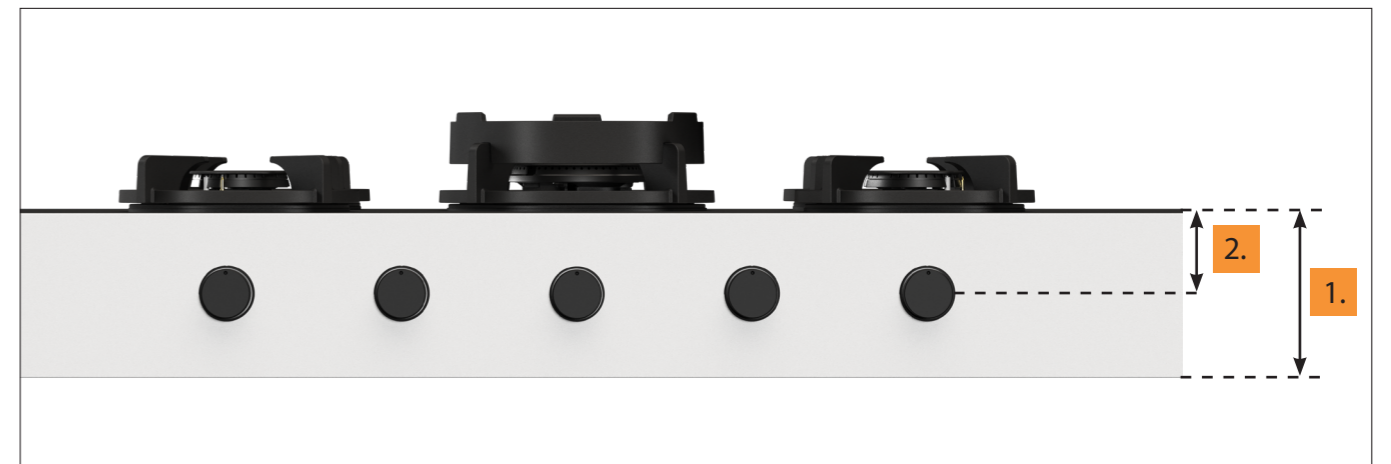

Dit bestand moet ingevuld en meegestuurd worden met de inkooporder. Scan de QR code voor het bestand of ga naar de downloadpagina van onze website.