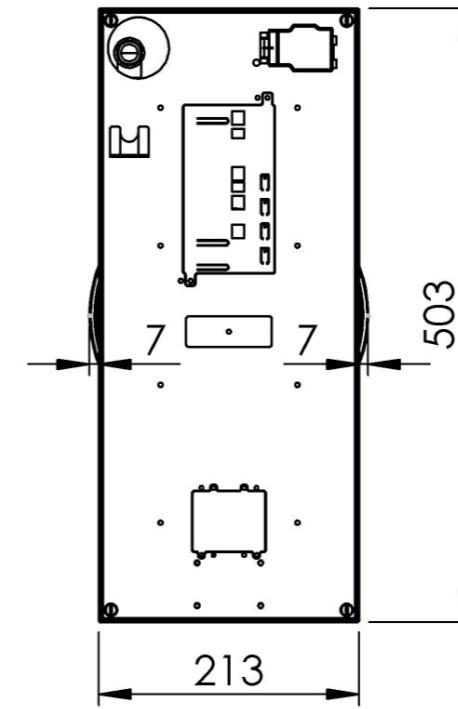

KLEINE BRANDER

Bedieningsknop Top Side

3D-afbeelding Top Side knop

Vooraanzicht Top Side knop

Bovenaanzicht Top Side knop

Belangrijke aandachtspunten

- Minimale bladdiepte: 600 mm
- Totale hoogte PITT module incl. ondersteuningsset: 119 mm
- Bladdikte: 4-35 mm
- De C-maat is een **minimale** maat

Gatenpatroon gas
DXF bestand

Model	Akan Top Side
Type branders	1x brander klein (0,3 - 2 kW)
Opties brandermateriaal	Professional (messing) Black (volledig zwart)
Positie van de bedieningsknoppen	Top Side
Afmetingen module (LxBxH)	213 x 503 x 89 mm
Automatische vonkontsteking	✓
Vlambeveiliging	✓
Gewicht	5,5 kg
Wokring inclusief	-