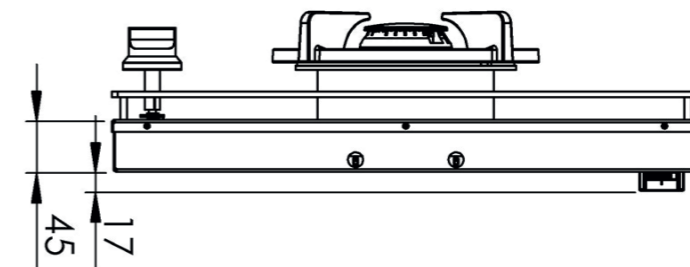

KLEINE BRANDER

Bedieningsknop Top Side

3D-afbeelding Top Side knop

Vooraanzicht Top Side knop

Bovenaanzicht Top Side knop

Belangrijke aandachtspunten

- Minimale bladdiepte: 600 mm
- Totale hoogte PITT module incl. ondersteuningsset: 119 mm
- Bladdikte: 4-35 mm
- De C-maat is een **minimale** maat

Gatenpatroon gas
DXF bestand

Model	Akan Top Side
Type branders	1x brander klein (0,3 - 2 kW)
Opties brandermateriaal	Professional (messing) Black (volledig zwart)
Positie van de bedieningsknoppen	Top Side
Afmetingen module (LxBxH)	213 x 503 x 89 mm
Automatische vonkontsteking	✓
Vlambeveiliging	✓
Gewicht	5,5 kg
Wokring inclusief	-