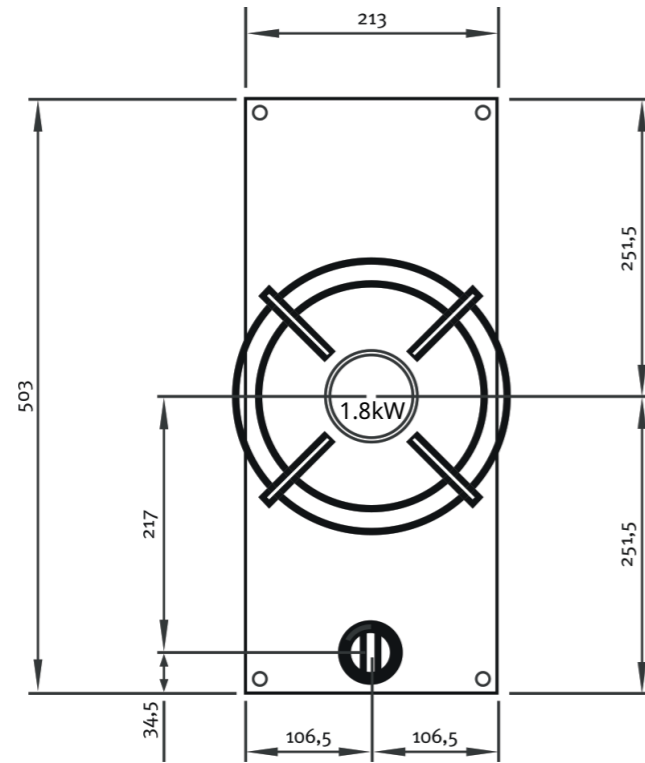

KLEINE BRANDER

Bedieningsknop Top Side

3D-afbeelding Top Side knop

Vooraanzicht Top Side knop

Bovenaanzicht Top Side knop

Belangrijke aandachtspunten

- Minimale bladdiepte: 600 mm
- Totale hoogte PITT module incl. ondersteuningsset: 119 mm
- Bladdikte: 4-35 mm
- De C-maat is een **minimale** maat

Gatenpatroon gas
DXF bestand

Model	Akan Top Side
Type branders	1x brander klein (0,3 - 2 kW)
Opties brandermateriaal	Professional (messing) Black (volledig zwart)
Positie van de bedieningsknoppen	Top Side
Afmetingen module (LxBxH)	213 x 503 x 89 mm
Automatische vonkontsteking	✓
Vlambeveiliging	✓
Gewicht	5,5 kg
Wokring inclusief	-