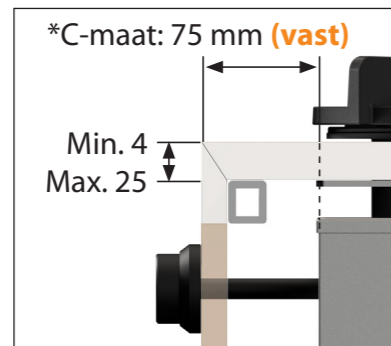

Let op! De *C-Maat is een vaste maat

Belangrijke aandachtspunten

- Minimale bladdiepte: 650 mm
- Totale hoogte PITT module incl. ondersteuningsset: 164mm
- Bladdikte: 4-25 mm
- De *C-maat is een **vaste** maat