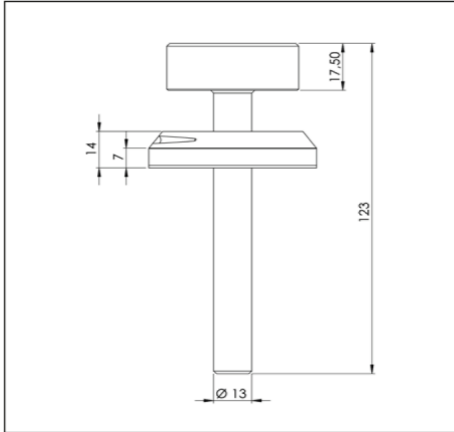

Vooraanzicht Front Side knop