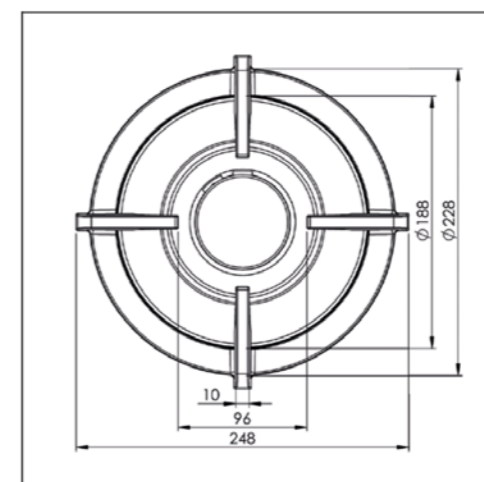

1. **Kleine brander**
GEEMAILLEERD GIETIJZER

2. **Flens**
STAAL

3. **Warmtegeleider**
ALUMINIUM

4. **Bedieningsknop**
GEANODISEERD ALUMINIUM

5. **Cassettebak**
GEGALVANISEERD STAAL

Kleine brander