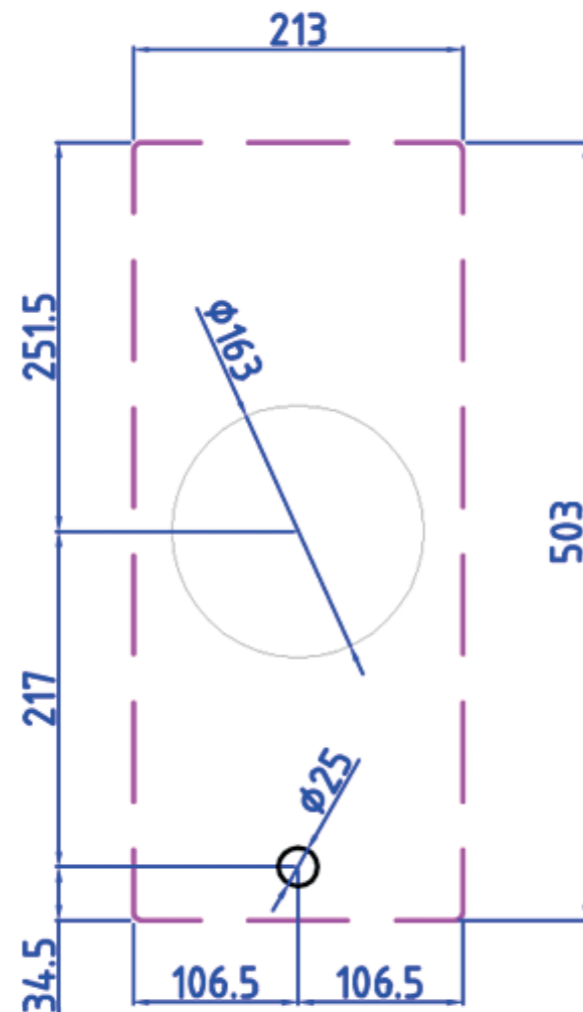

KLEINE BRANDER

Bedieningsknop Top Side

3D-afbeelding Top Side knop

Vooraanzicht Top Side knop

Bovenaanzicht Top Side knop

Belangrijke aandachtspunten

- Minimale bladdiepte: 600 mm
- Totale hoogte PITT module incl. ondersteuningsset: 119 mm
- Bladdikte: 4-35 mm
- De C-maat is een **minimale** maat

Gatenpatroon gas
DXF bestand

Model	Akan Top Side
Type branders	1x brander klein (0,3 - 2 kW)
Opties brandermateriaal	Professional (messing) Black (volledig zwart)
Positie van de bedieningsknoppen	Top Side
Afmetingen module (LxBxH)	213 x 503 x 89 mm
Automatische vonkontsteking	✓
Vlambeveiliging	✓
Gewicht	5,5 kg
Wokring inclusief	-