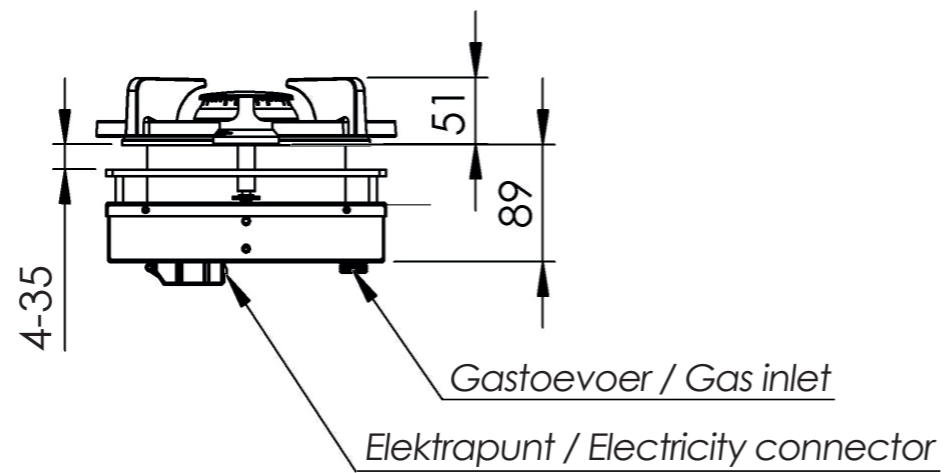

KLEINE BRANDER

Bedieningsknop Top Side

3D-afbeelding Top Side knop

Vooraanzicht Top Side knop

Bovenaanzicht Top Side knop

Belangrijke aandachtspunten

- Minimale bladdiepte: 600 mm
- Totale hoogte PITT module incl. ondersteuningsset: 119 mm
- Bladdikte: 4-35 mm
- De C-maat is een **minimale** maat