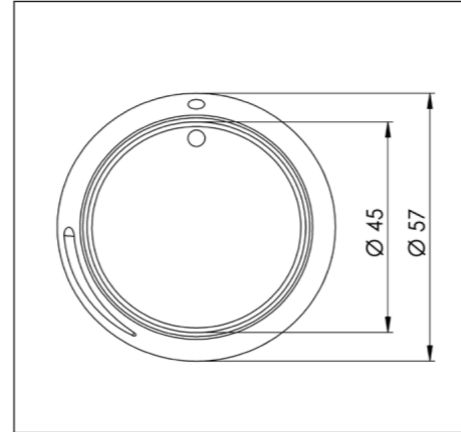

Let op! De *C-Maat is een vaste maat

Belangrijke aandachtspunten

- Minimale bladdiepte: 650 mm
- Totale hoogte PITT module incl. ondersteuningsset: 164mm
- Bladdikte: 4-25 mm
- De *C-maat is een **vaste** maat