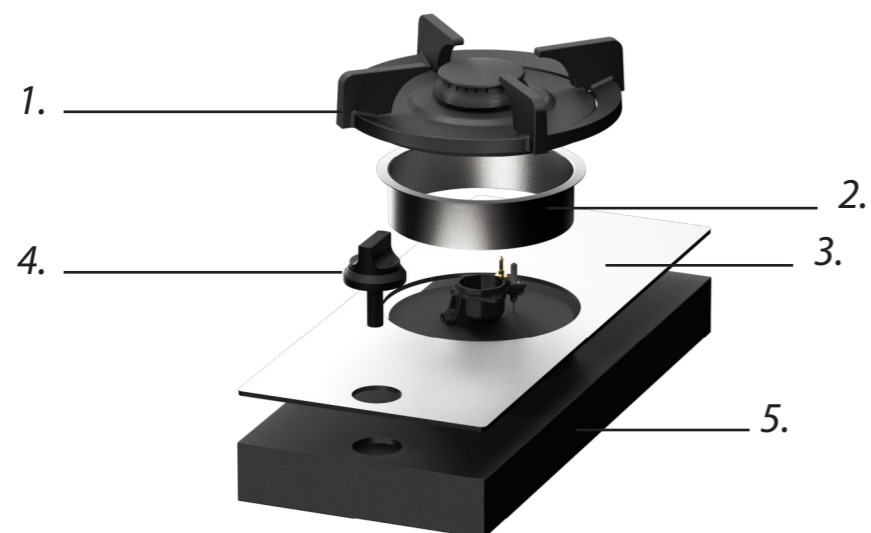

Made in Holland

PITT
COOKING

Gas
Akan
Top Side

TD GAS 2025-9.1

1. **Kleine brander**
GEEMAILLEERD GIETIJZER

2. **Flens**
STAAL

3. **Warmtegeleider**
ALUMINIUM

4. **Bedieningsknop**
GEANODISEERD ALUMINIUM

KLEINE BRANDER

Bedieningsknop Top Side

3D-afbeelding Top Side knop

Vooraanzicht Top Side knop

Bovenaanzicht Top Side knop

Belangrijke aandachtspunten

- Minimale bladdiepte: 600 mm
- Totale hoogte PITT module incl. ondersteuningsset: 119 mm
- Bladdikte: 4-35 mm
- De C-maat is een **minimale** maat

Gatenpatroon gas
DXF bestand

Model	Akan Top Side
Type branders	1x brander klein (0,3 - 2 kW)
Opties brandermateriaal	Professional (messing) Black (volledig zwart)
Positie van de bedieningsknoppen	Top Side
Afmetingen module (LxBxH)	213 x 503 x 89 mm
Automatische vonkontsteking	✓
Vlambeveiliging	✓
Gewicht	5,5 kg
Wokring inclusief	-