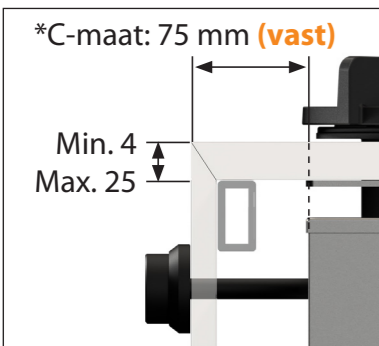

Let op! De *C-Maat is een vaste maat

Belangrijke aandachtspunten

- Minimale bladdiepte: 650 mm
- Totale hoogte PITT module incl. ondersteuningsset: 164mm
- Bladdikte: 4-25 mm
- De *C-maat is een **vaste** maat