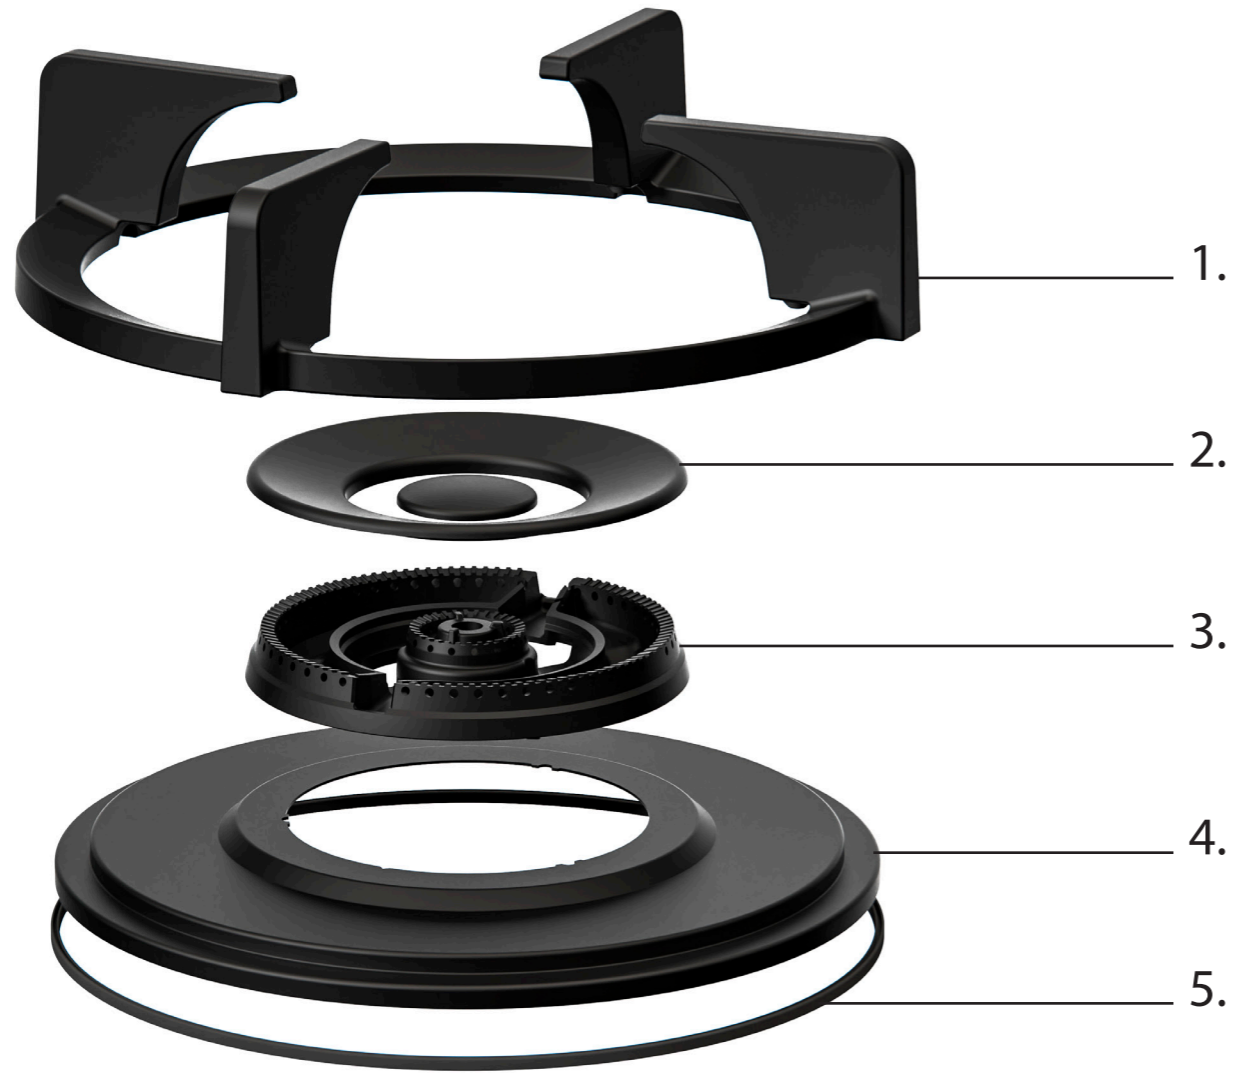

3. **Warmtegeleider**
ALUMINIUM

4. **Bedieningsknop**
GEANODISEERD ALUMINIUM

5. **Cassettebak**
GEGALVANISEERD STAAL

Kleine brander

KLEINE BRANDER

MIN. VERMOGEN
0,3 kW

MAX. VERMOGEN
2 kW

DIAM. BRANDER
Ø 230 mm