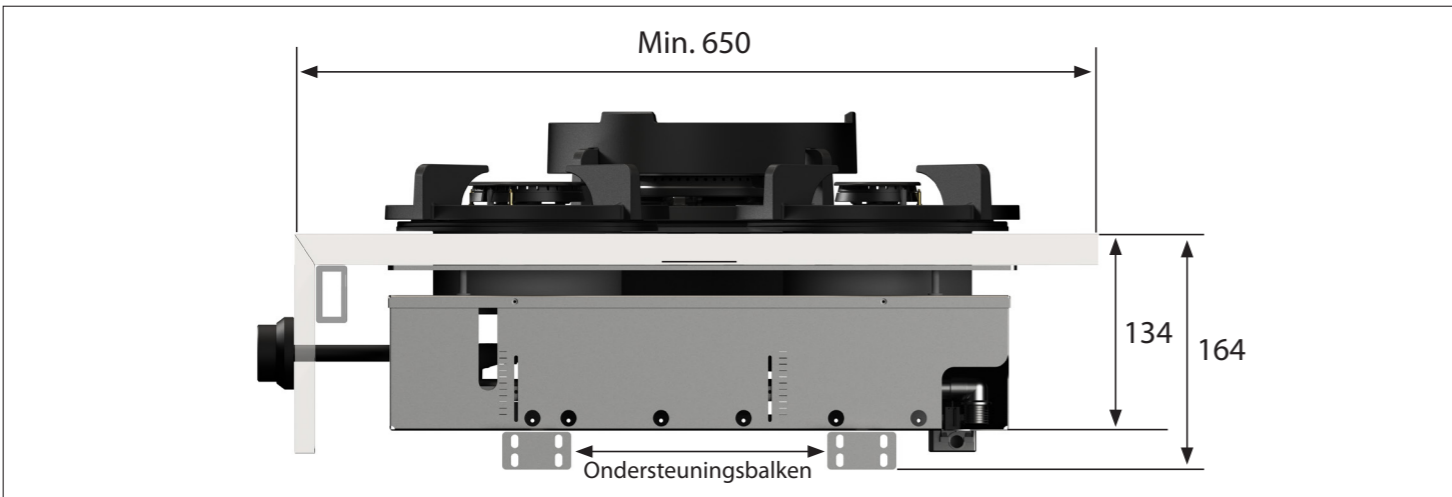

Let op! De *C-Maat is een vaste maat

Belangrijke aandachtspunten

- Minimale bladdiepte: 650 mm
- Totale hoogte PITT module incl. ondersteuningsset: 164mm
- Bladdikte: 4-25 mm
- De *C-maat is een **vaste** maat