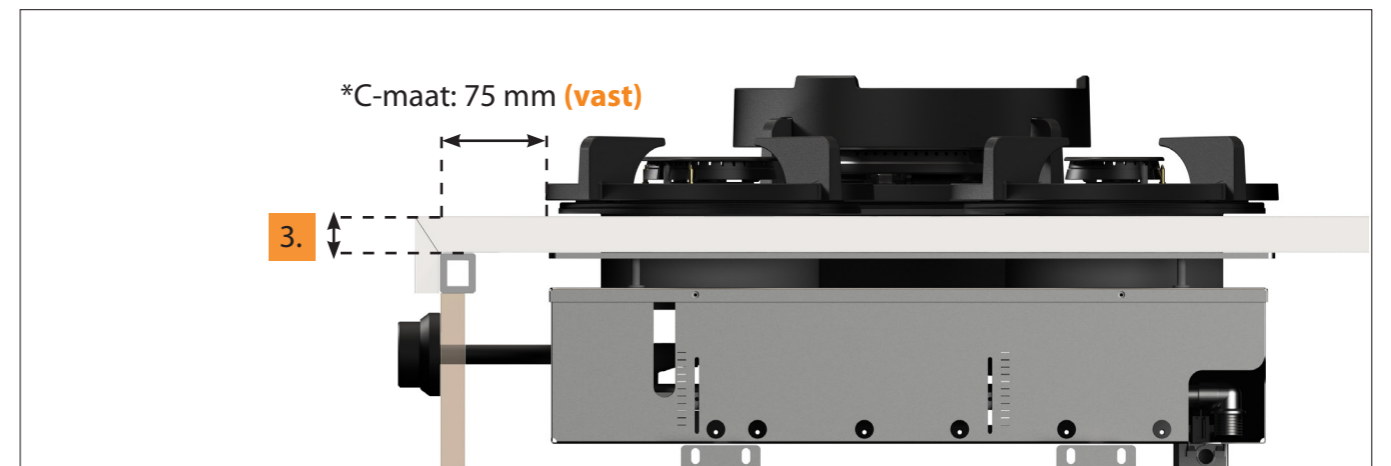

Dit bestand moet ingevuld en meegestuurd worden met de inkooporder. Scan de QR code voor het bestand of ga naar de downloadpagina van onze website.