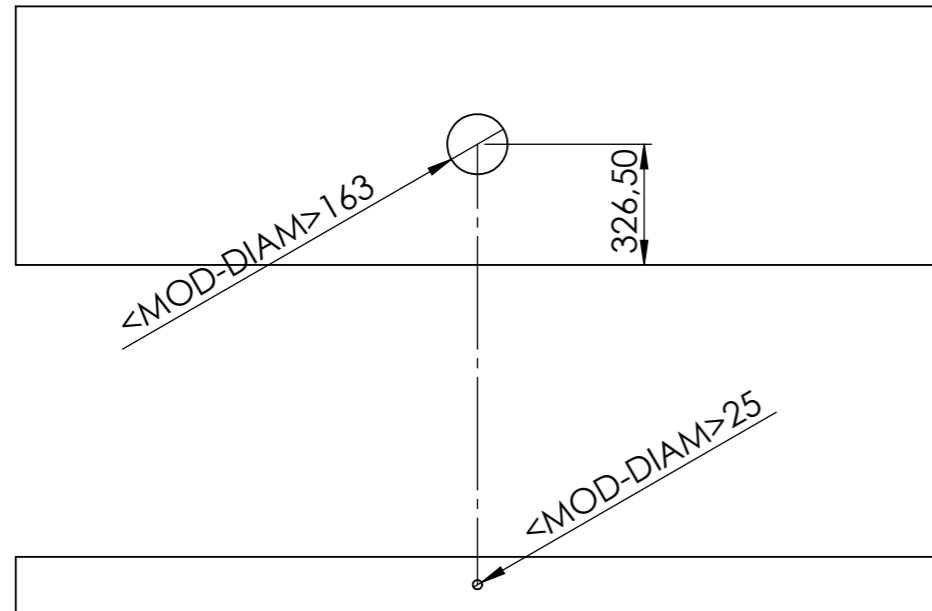

Model	Akan Front Side
Type branders	1x brander klein (0,3 - 2 kW)
Opties brandermateriaal	Professional (messing) Black (volledig zwart)
Positie van de bedieningsknoppen	Front Side
Afmetingen module (LxBxH)	213 x 503 x 89 mm
Automatische vonkontsteking	✓
Vlambeveiliging	✓
Gewicht	5,5 kg
Wokring inclusief	-

Gas & Elektra	
Geschikt voor type gas	Aardgas, LPG (flessengas)
Type gasaansluiting	1/2" buitendraads
Positie gasaansluiting	Bovenhoek, rechts
Spanning	110V - 220V (default) / 1,5V (batterij)
Snoerlengte	1500 mm