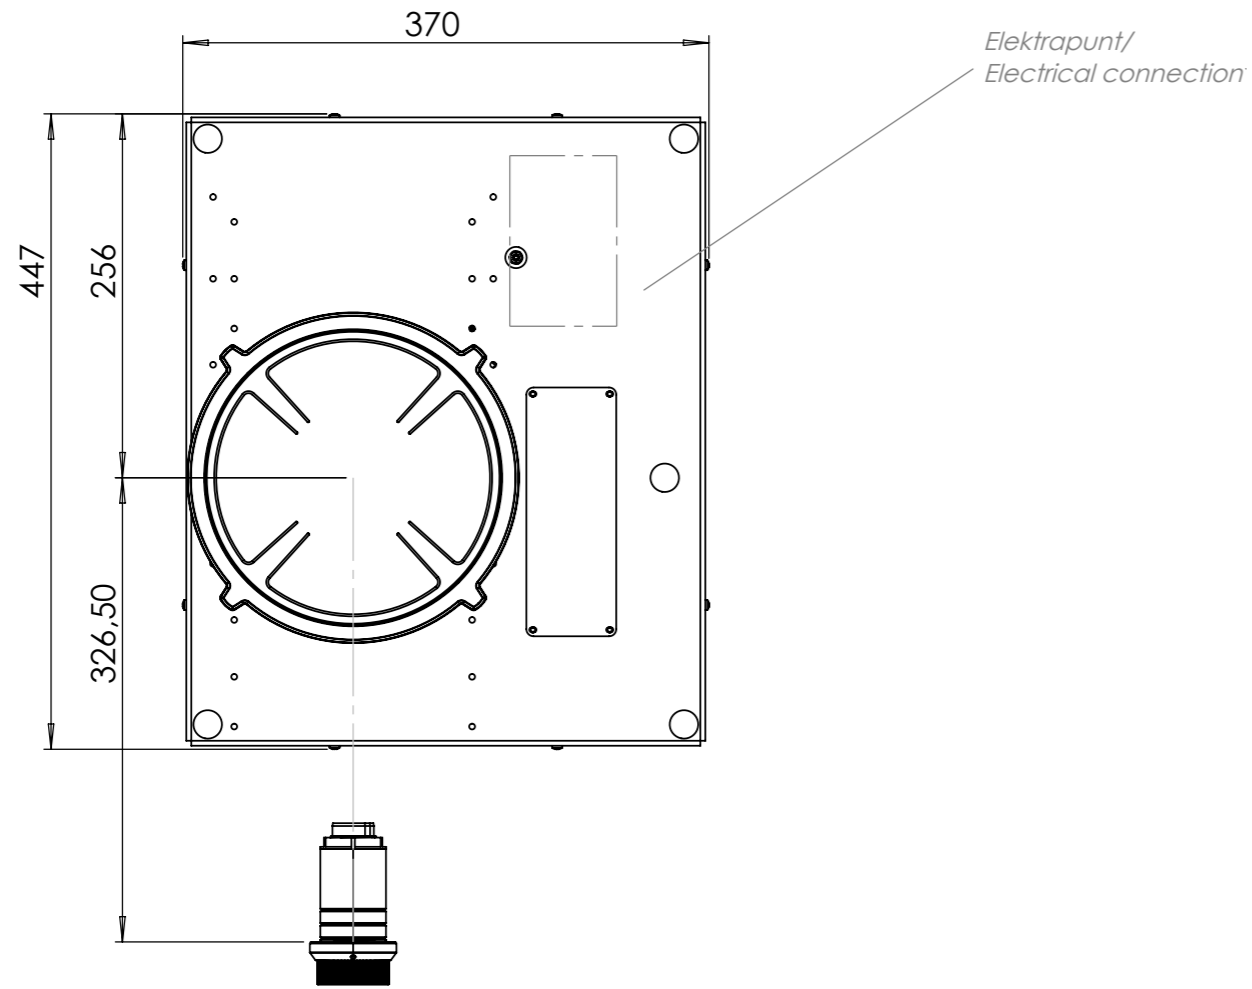

1. **Sierring klein**
GEOAT ALUMINIUM

2. **Inductiezone klein**
GEOAT ALUMINIUM/ KERAMISCH GLAS

3. **Bedieningsknop**
ALUMINIUM/GLAS

4. **Cassette**
ALUMINIUM

Kleine zone

KLEINE ZONE

NOM. VERMOGEN
1400 Watt

MAX. VERMOGEN
2100 Watt

Bedieningsknop

Maatvoering bedieningsknop

3D-afbeelding Top Side knop

3D-afbeelding Front Side knop

Maatvoering bedieningsknop

Vooranzicht bedieningsknop

Bovenaanzicht bedieningsknop

Bedieningsknop

Technische tekening

Technische tekening

Bovenaanzicht / Top view

Onderaanzicht / Bottom view

Vooraanzicht / Front view

Zijaanzicht / Side view

*Inclusief ondersteuningsset/
Including support bar