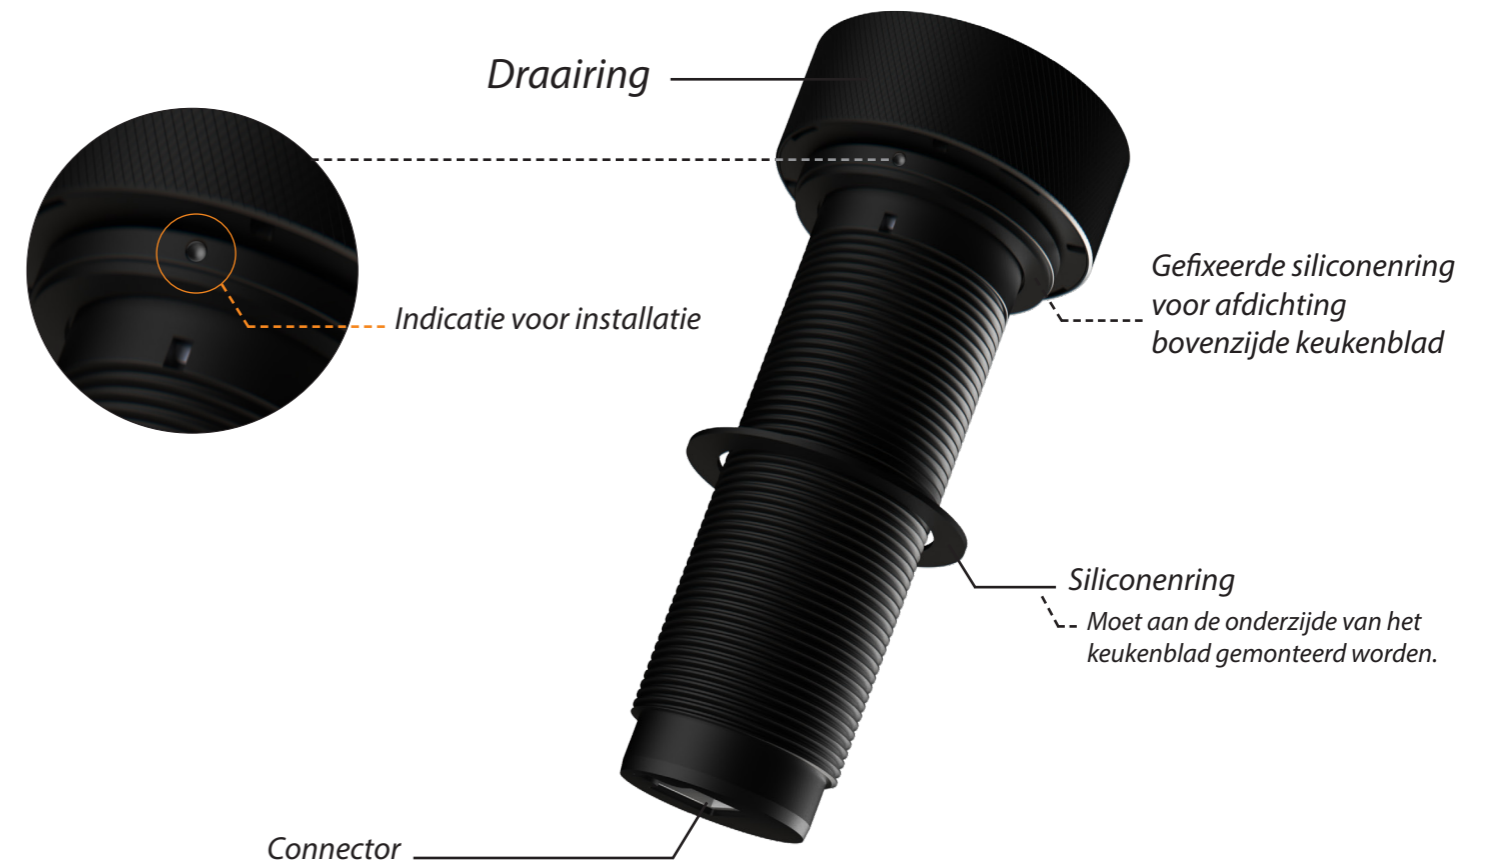

Bedieningsknop