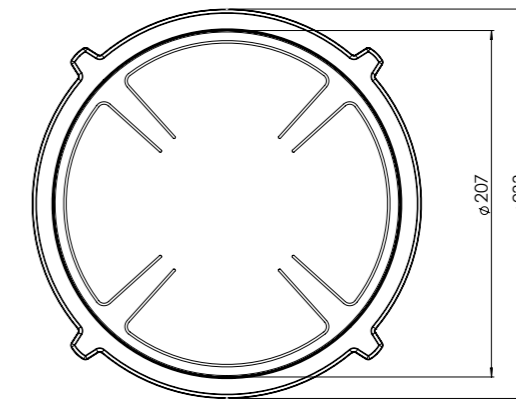

Made in Holland

PITT
COOKING

Induction

Akan-I

Top Side

TS INDUCTIE 2025-9.1

1. **Sierring klein**
GEOAT ALUMINIUM

2. **Inductiezone klein**
GEOAT ALUMINIUM/ KERAMISCH GLAS

3. **Bedieningsknop**
ALUMINIUM/GLAS

4. **Cassette**
ALUMINIUM

Kleine zone

KLEINE ZONE

NOM. VERMOGEN
1400 Watt

MAX. VERMOGEN
2100 Watt

Bedieningsknop

Maatvoering bedieningsknop

3D-afbeelding Top Side knop

3D-afbeelding Front Side knop

Maatvoering bedieningsknop

Vooranzicht bedieningsknop

Bovenaanzicht bedieningsknop

Bedieningsknop

Bovenaanzicht / Top view

Onderaanzicht / Bottom view

Vooraanzicht / Front view

Zijaanzicht / Side view

*Inclusief ondersteuningsset/
Including support bar

Gatenpatroon
DXF bestand

Model	Akan Top Side
Type zones	1x zone klein
Uitvoering	Black (volledig zwart)
Automatische panherkenning	✓
Vermogensniveaus	0 - 10 + Boost
Nominale spanning	220-240 V, 1N~
Maximaal vermogen	2100 W
Netto gewicht	6 kg