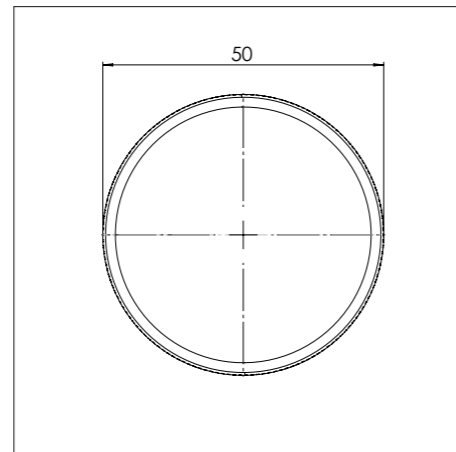

3. **Bedieningsknop**
ALUMINIUM/GLAS

4. **Cassette**
ALUMINIUM

Kleine zone

KLEINE ZONE

NOM. VERMOGEN
1400 Watt

MAX. VERMOGEN
2100 Watt

Bedieningsknop

Maatvoering bedieningsknop

3D-afbeelding Top Side knop

3D-afbeelding Front Side knop

Maatvoering bedieningsknop

Vooranzicht bedieningsknop

Bovenaanzicht bedieningsknop

Bedieningsknop

Bovenaanzicht / Top view

Onderaanzicht / Bottom view

Vooraanzicht / Front view

Zijaanzicht / Side view

*Inclusief ondersteuningsset/
Including support bar

Gatenpatroon
DXF bestand

Model	Akan Top Side
Type zones	1x zone klein
Uitvoering	Black (volledig zwart)
Automatische panherkenning	✓
Vermogensniveaus	0 - 10 + Boost
Nominale spanning	220-240 V, 1N~
Maximaal vermogen	2100 W
Netto gewicht	6 kg