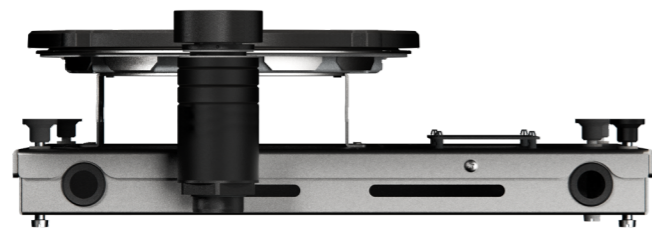

Made in Holland

PITT
COOKING

Induction

Akan-I

Top Side

TS INDUCTIE 2025-9.1

1. **Sierring klein**
GEOAT ALUMINIUM

2. **Inductiezone klein**
GEOAT ALUMINIUM/ KERAMISCH GLAS

3. **Bedieningsknop**
ALUMINIUM/GLAS

4. **Cassette**
ALUMINIUM

Kleine zone

KLEINE ZONE

NOM. VERMOGEN
1400 Watt

MAX. VERMOGEN
2100 Watt

Bedieningsknop

Maatvoering bedieningsknop

3D-afbeelding Top Side knop

3D-afbeelding Front Side knop

Maatvoering bedieningsknop

Vooranzicht bedieningsknop

Bovenaanzicht bedieningsknop

Bedieningsknop

Bovenaanzicht / Top view

Onderaanzicht / Bottom view

Vooraanzicht / Front view

Zijaanzicht / Side view

*Inclusief ondersteuningsset/
Including support bar

Gatenpatroon
DXF bestand

Model	Akan Top Side
Type zones	1x zone klein
Uitvoering	Black (volledig zwart)
Automatische panherkenning	✓
Vermogensniveaus	0 - 10 + Boost
Nominale spanning	220-240 V, 1N~
Maximaal vermogen	2100 W
Netto gewicht	6 kg