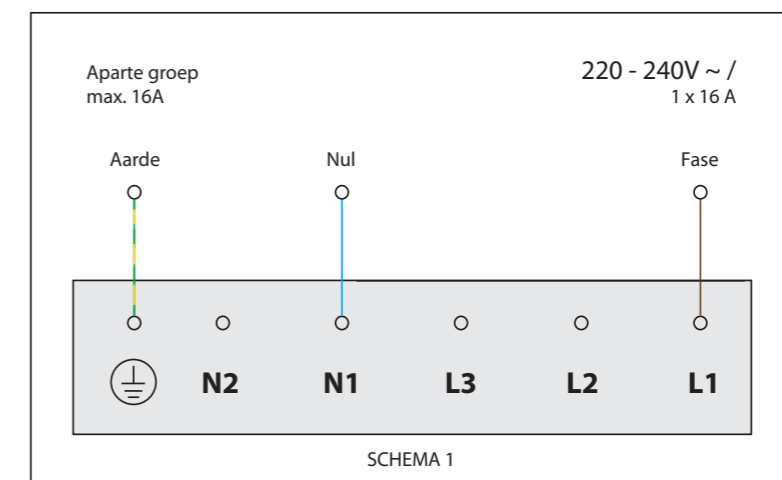

3D-afbeelding Top Side knop

3D-afbeelding Front Side knop

Maatvoering bedieningsknop

Vooranzicht bedieningsknop

Bovenaanzicht bedieningsknop

Bedieningsknop

Bovenaanzicht / Top view

Onderaanzicht / Bottom view

Vooraanzicht / Front view

Zijaanzicht / Side view

*Inclusief ondersteuningsset/
Including support bar

Gatenpatroon
DXF bestand

Model	Akan Top Side
Type zones	1x zone klein
Uitvoering	Black (volledig zwart)
Automatische panherkenning	✓
Vermogensniveaus	0 - 10 + Boost
Nominale spanning	220-240 V, 1N~
Maximaal vermogen	2100 W
Netto gewicht	6 kg

Installatievoorschriften inductie

Installatiehandleiding inductie

Gebruikshandleiding inductie

Made in Holland

PITT
COOKING

Induction

Akan-I

Front Side

1. **Sierring klein**
GEOAT ALUMINIUM

2. **Inductiezone klein**
GEOAT ALUMINIUM/ KERAMISCH GLAS

3. **Bedieningsknop**
ALUMINIUM/GLAS

4. **Cassette**
ALUMINIUM

Kleine zone

KLEINE ZONE

NOM. VERMOGEN
1400 Watt