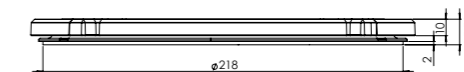

3. **Bedieningsknop**
ALUMINIUM/GLAS

4. **Cassette**
ALUMINIUM

Kleine zone

KLEINE ZONE

NOM. VERMOGEN
1400 Watt

MAX. VERMOGEN
2100 Watt

Bedieningsknop

Maatvoering bedieningsknop

3D-afbeelding Top Side knop

3D-afbeelding Front Side knop

Maatvoering bedieningsknop

Vooranzicht bedieningsknop

Bovenaanzicht bedieningsknop

Bedieningsknop

Bovenaanzicht / Top view

Onderaanzicht / Bottom view