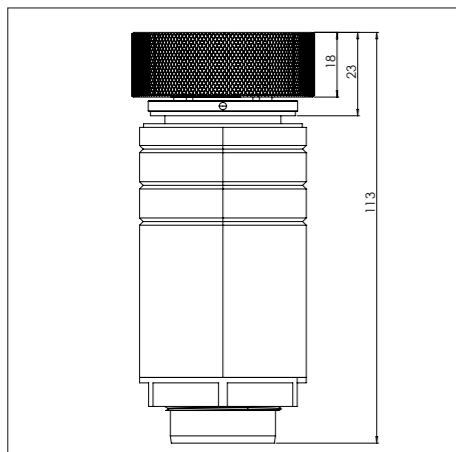

1. **Sierring klein**
GEOAT ALUMINIUM

2. **Inductiezone klein**
GEOAT ALUMINIUM/ KERAMISCH GLAS

3. **Bedieningsknop**
ALUMINIUM/GLAS

4. **Cassette**
ALUMINIUM

Kleine zone

KLEINE ZONE

NOM. VERMOGEN
1400 Watt

MAX. VERMOGEN
2100 Watt

Bedieningsknop

Maatvoering bedieningsknop

3D-afbeelding Top Side knop

3D-afbeelding Front Side knop

Maatvoering bedieningsknop

Vooranzicht bedieningsknop

Bovenaanzicht bedieningsknop

Bedieningsknop

Technische tekening

Technische tekening

Bovenaanzicht / Top view

Onderaanzicht / Bottom view

Vooraanzicht / Front view

Zijaanzicht / Side view

*Inclusief ondersteuningsset/
Including support bar