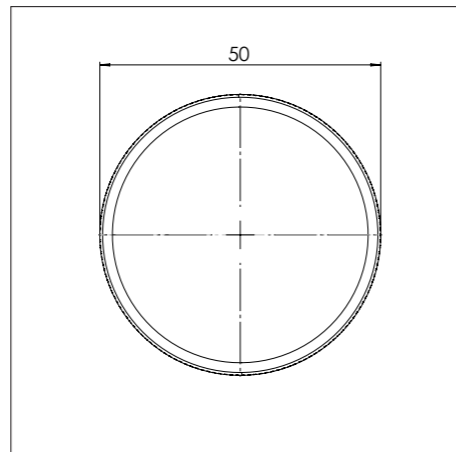

1. **Sierring klein**
GEOAT ALUMINIUM

2. **Inductiezone klein**
GEOAT ALUMINIUM/ KERAMISCH GLAS

3. **Bedieningsknop**
ALUMINIUM/GLAS

4. **Cassette**
ALUMINIUM

Kleine zone

KLEINE ZONE

NOM. VERMOGEN
1400 Watt

MAX. VERMOGEN
2100 Watt

Bedieningsknop

Maatvoering bedieningsknop

3D-afbeelding Top Side knop

3D-afbeelding Front Side knop

Maatvoering bedieningsknop

Vooranzicht bedieningsknop

Bovenaanzicht bedieningsknop

Bedieningsknop

Technische tekening

Technische tekening

Bovenaanzicht / Top view

Onderaanzicht / Bottom view

Vooraanzicht / Front view

Zijaanzicht / Side view

*Inclusief ondersteuningsset/
Including support bar