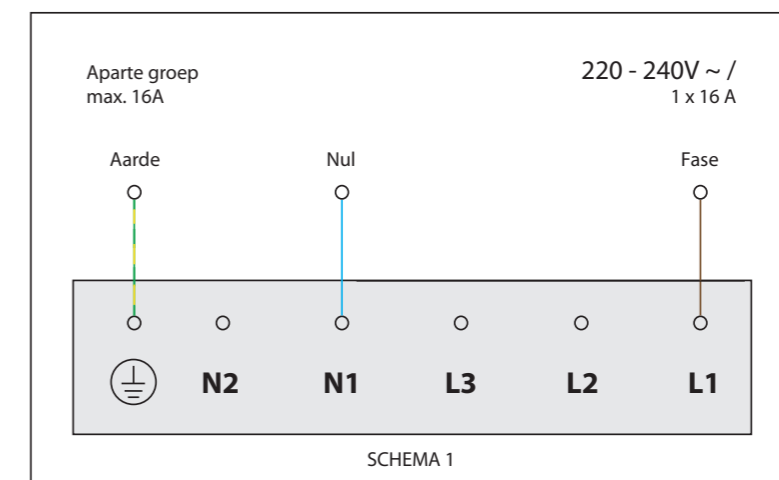

1. **Sierring klein**
GEOAT ALUMINIUM

2. **Inductiezone klein**
GEOAT ALUMINIUM/ KERAMISCH GLAS

3. **Bedieningsknop**
ALUMINIUM/GLAS

4. **Cassette**
ALUMINIUM

Kleine zone

KLEINE ZONE

NOM. VERMOGEN
1400 Watt

MAX. VERMOGEN
2100 Watt

Bedieningsknop

Maatvoering bedieningsknop

3D-afbeelding Top Side knop

3D-afbeelding Front Side knop

Maatvoering bedieningsknop

Vooranzicht bedieningsknop

Bovenaanzicht bedieningsknop

Bedieningsknop

Technische tekening

Technische tekening

Bovenaanzicht / Top view

Onderaanzicht / Bottom view

Vooraanzicht / Front view

Zijaanzicht / Side view

*Inclusief ondersteuningsset/
Including support bar

Gatenpatroon
DXF bestand

Model	Akan Front Side
Type zones	1x zone klein
Uitvoering	Black (volledig zwart)
Automatische panherkenning	✓
Vermogensniveaus	0 - 10 + Boost
Nominale spanning	220-240 V, 1N~
Maximaal vermogen	2100 W
Netto gewicht	6 kg