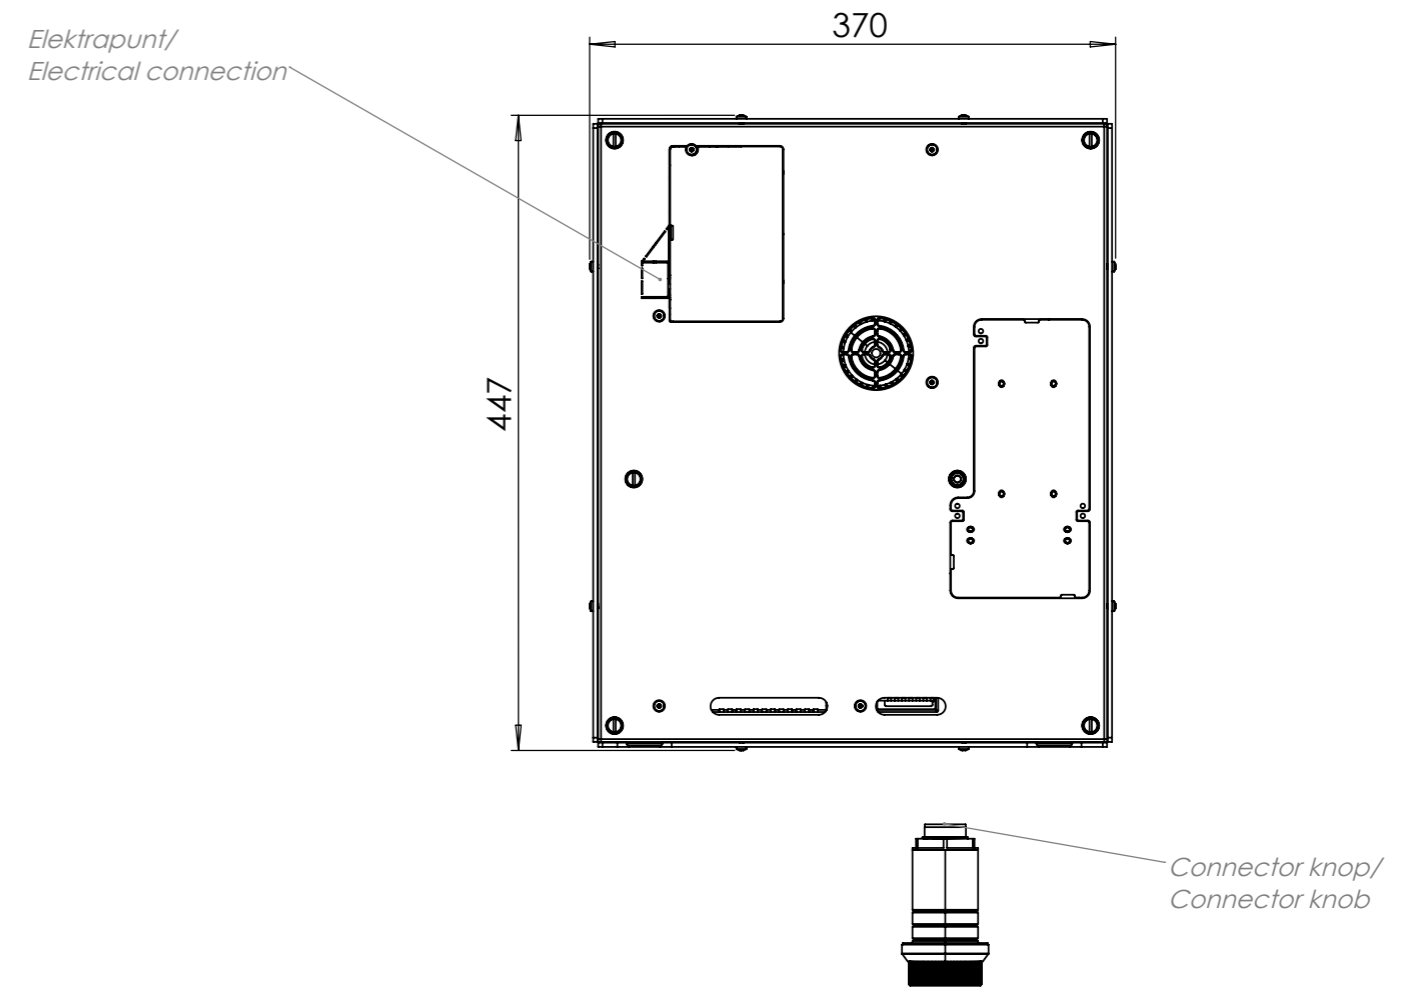

MAX. VERMOGEN
2100 Watt

Bedieningsknop

Maatvoering bedieningsknop

3D-afbeelding Top Side knop

3D-afbeelding Front Side knop

Maatvoering bedieningsknop

Vooranzicht bedieningsknop

Bovenaanzicht bedieningsknop

Bedieningsknop

Technische tekening

Technische tekening

Bovenaanzicht / Top view

Onderaanzicht / Bottom view

Vooraanzicht / Front view

Zijaanzicht / Side view

*Inclusief ondersteuningsset/
Including support bar

Gatenpatroon
DXF bestand

Model	Akan Front Side
Type zones	1x zone klein
Uitvoering	Black (volledig zwart)
Automatische panherkenning	✓
Vermogensniveaus	0 - 10 + Boost
Nominale spanning	220-240 V, 1N~
Maximaal vermogen	2100 W
Netto gewicht	6 kg