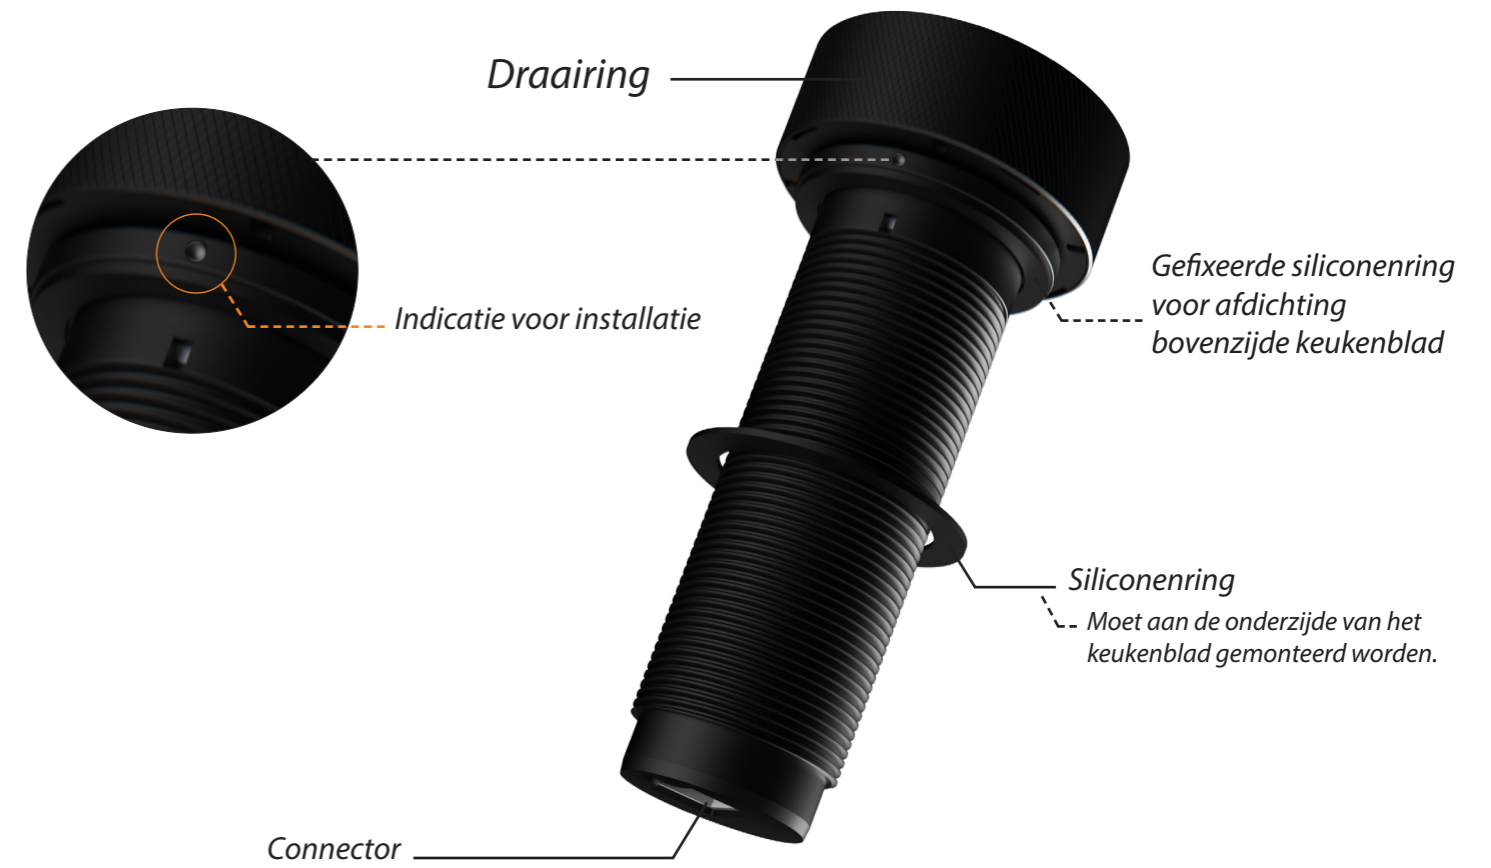

3D-afbeelding Top Side knop

3D-afbeelding Front Side knop

Maatvoering bedieningsknop

Vooranzicht bedieningsknop

Bovenaanzicht bedieningsknop

Bedieningsknop

Bovenaanzicht / Top view

Onderaanzicht / Bottom view

Vooraanzicht / Front view

Zijaanzicht / Side view

*Inclusief ondersteuningsset/
Including support bar

Gatenpatroon
DXF bestand

Model	Akan Top Side
Type zones	1x zone klein
Uitvoering	Black (volledig zwart)
Automatische panherkenning	✓
Vermogensniveaus	0 - 10 + Boost
Nominale spanning	220-240 V, 1N~
Maximaal vermogen	2100 W
Netto gewicht	6 kg