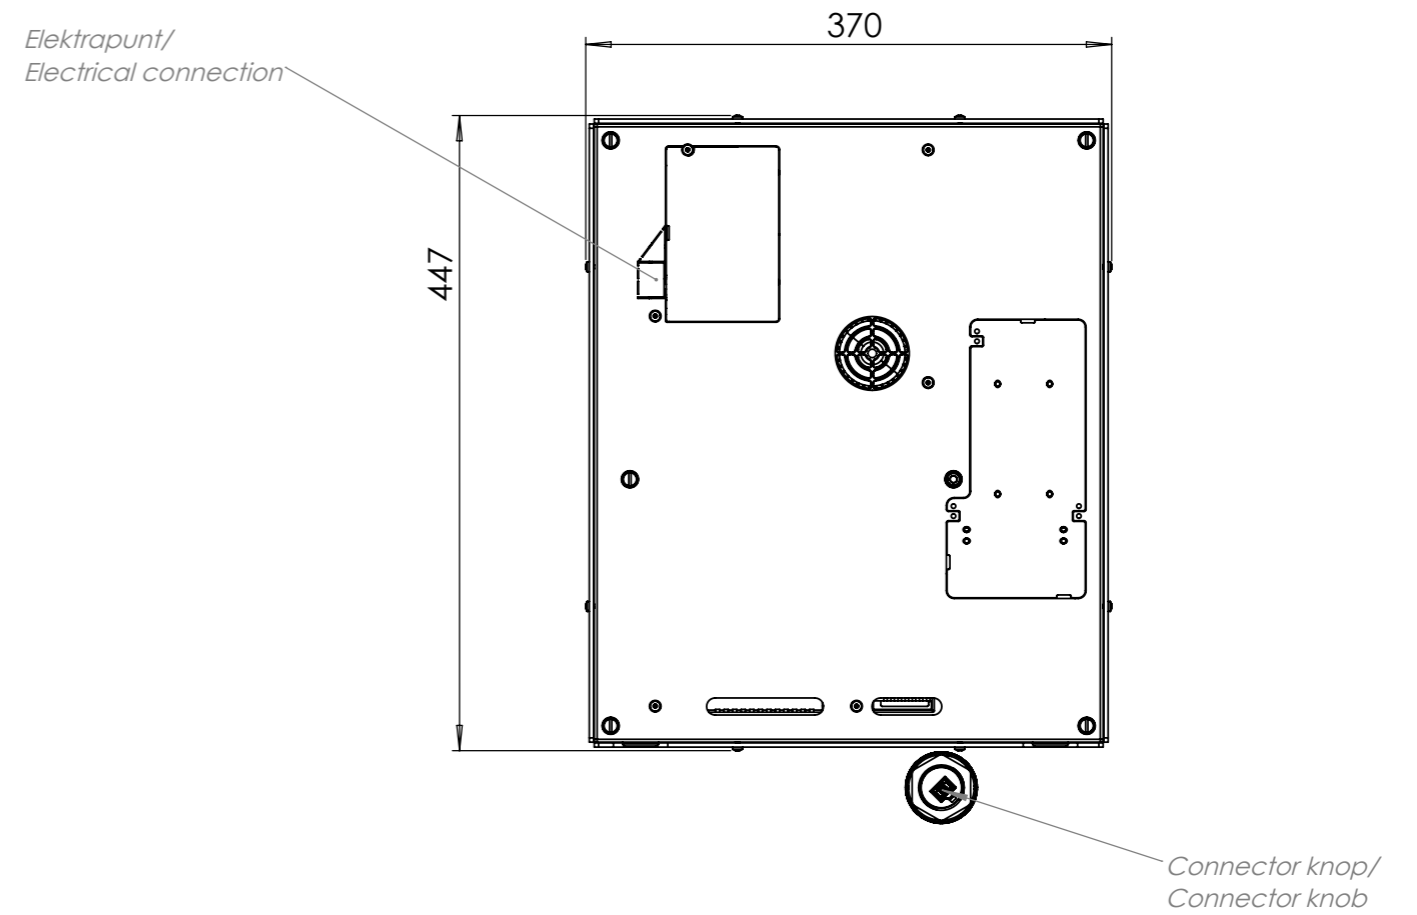

3. **Bedieningsknop**
ALUMINIUM/GLAS

4. **Cassette**
ALUMINIUM

Kleine zone

KLEINE ZONE

NOM. VERMOGEN
1400 Watt

MAX. VERMOGEN
2100 Watt

Bedieningsknop

Maatvoering bedieningsknop

3D-afbeelding Top Side knop

3D-afbeelding Front Side knop

Maatvoering bedieningsknop

Vooranzicht bedieningsknop

Bovenaanzicht bedieningsknop

Bedieningsknop

Bovenaanzicht / Top view

Onderaanzicht / Bottom view

Vooraanzicht / Front view

Zijaanzicht / Side view

*Inclusief ondersteuningsset/
Including support bar

Gatenpatroon
DXF bestand

Model	Akan Top Side
Type zones	1x zone klein
Uitvoering	Black (volledig zwart)
Automatische panherkenning	✓
Vermogensniveaus	0 - 10 + Boost
Nominale spanning	220-240 V, 1N~
Maximaal vermogen	2100 W
Netto gewicht	6 kg