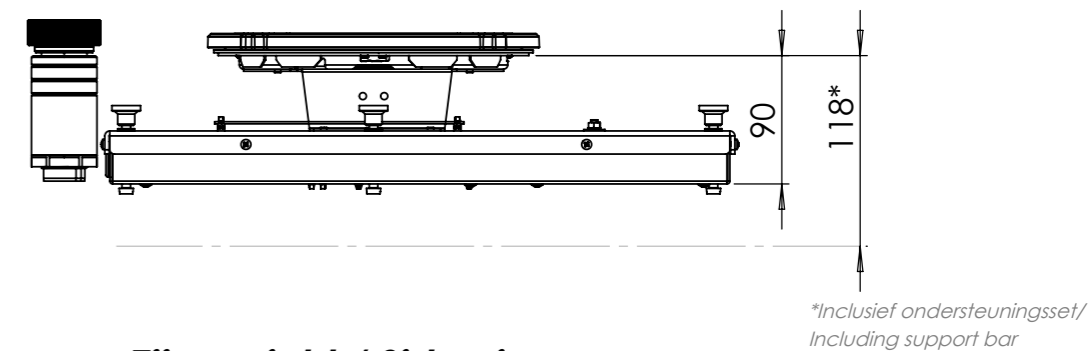

3D-afbeelding Top Side knop

3D-afbeelding Front Side knop

Maatvoering bedieningsknop

Vooranzicht bedieningsknop

Bovenaanzicht bedieningsknop

Bedieningsknop

Bovenaanzicht / Top view

Onderaanzicht / Bottom view

Vooraanzicht / Front view

Zijaanzicht / Side view

*Inclusief ondersteuningsset/
Including support bar

Gatenpatroon
DXF bestand

Model	Akan Top Side
Type zones	1x zone klein
Uitvoering	Black (volledig zwart)
Automatische panherkenning	✓
Vermogensniveaus	0 - 10 + Boost
Nominale spanning	220-240 V, 1N~
Maximaal vermogen	2100 W
Netto gewicht	6 kg