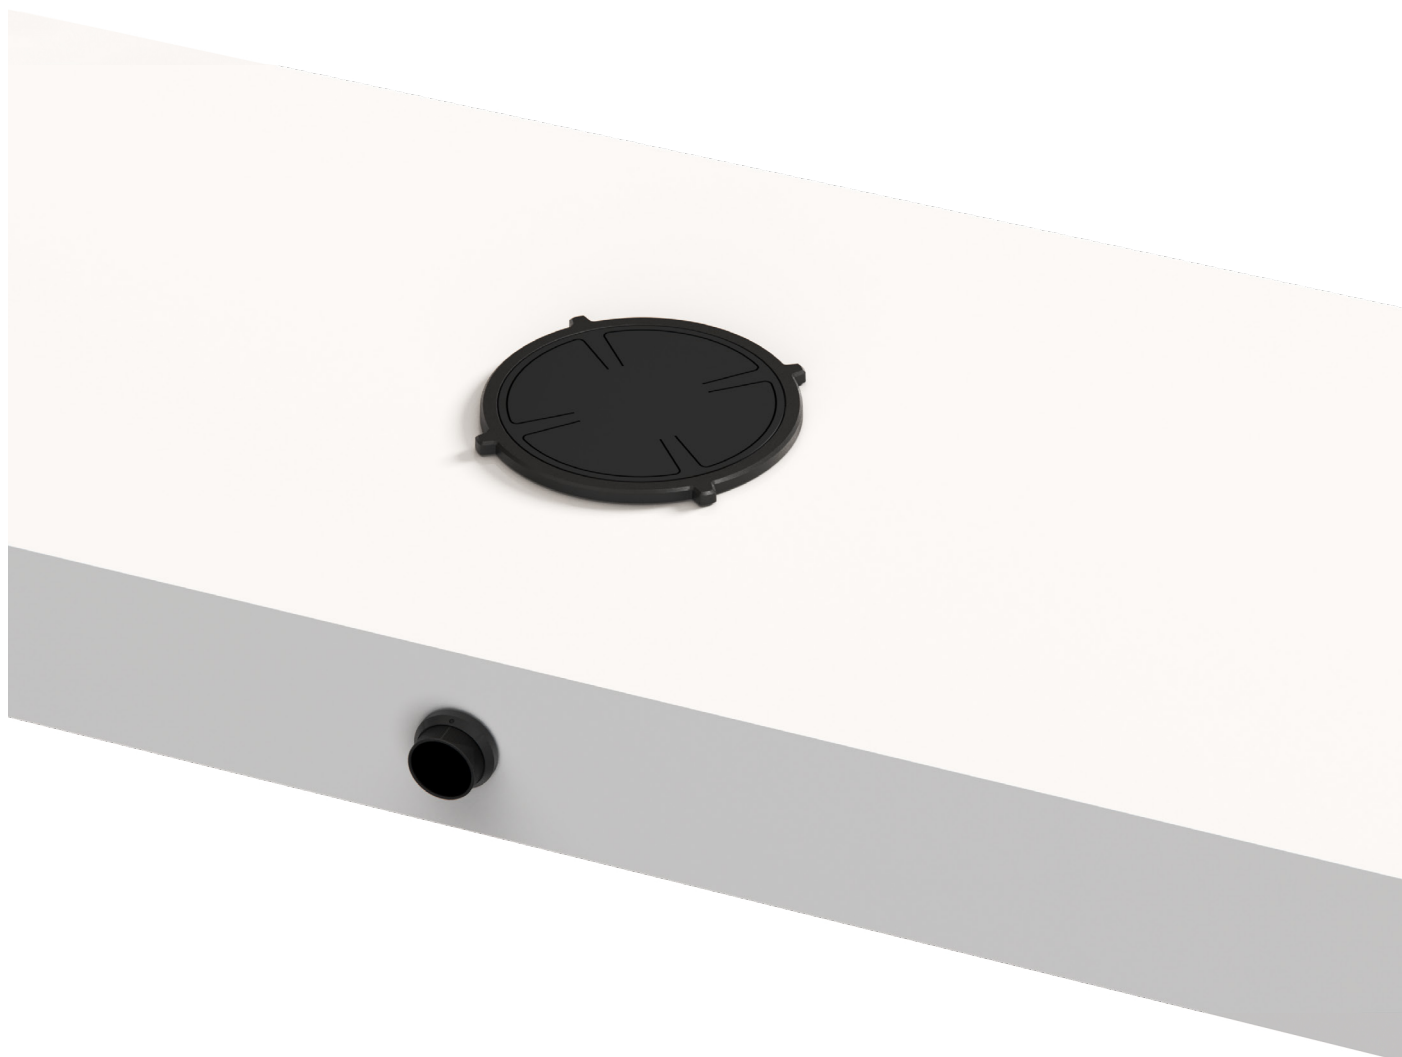

Made in Holland

PITT
COOKING

Induction

Akan-I

Front Side