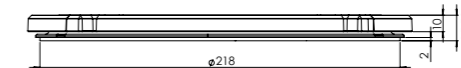

1. **Sierring klein**
GEOAT ALUMINIUM

2. **Inductiezone klein**
GEOAT ALUMINIUM/ KERAMISCH GLAS

3. **Bedieningsknop**
ALUMINIUM/GLAS

4. **Cassette**
ALUMINIUM

Kleine zone

KLEINE ZONE

NOM. VERMOGEN
1400 Watt