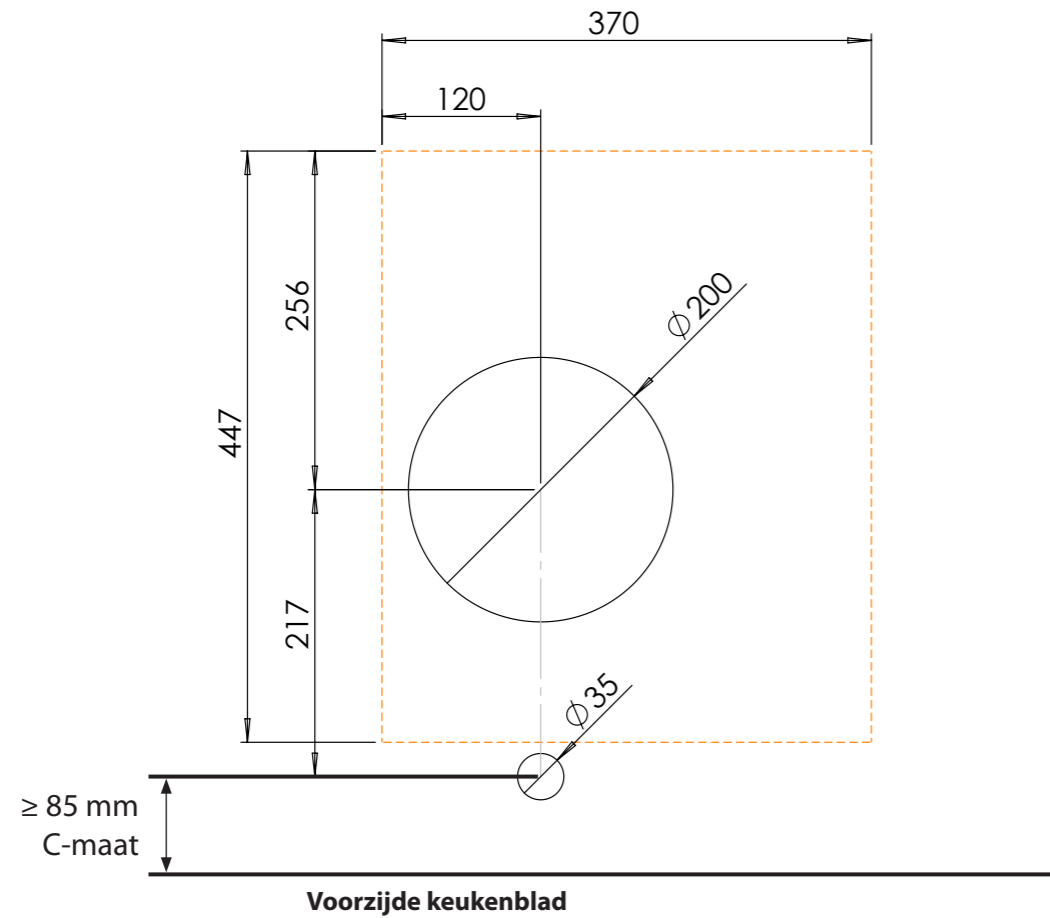

3. **Bedieningsknop**
ALUMINIUM/GLAS

4. **Cassette**
ALUMINIUM

Kleine zone

KLEINE ZONE

NOM. VERMOGEN
1400 Watt

MAX. VERMOGEN
2100 Watt

Bedieningsknop

Maatvoering bedieningsknop

3D-afbeelding Top Side knop

3D-afbeelding Front Side knop

Maatvoering bedieningsknop

Vooranzicht bedieningsknop

Bovenaanzicht bedieningsknop

Bedieningsknop

Bovenaanzicht / Top view

Onderaanzicht / Bottom view

Vooraanzicht / Front view

Zijaanzicht / Side view

*Inclusief ondersteuningsset/
Including support bar

Gatenpatroon
DXF bestand

Model	Akan Top Side
Type zones	1x zone klein
Uitvoering	Black (volledig zwart)
Automatische panherkenning	✓
Vermogensniveaus	0 - 10 + Boost
Nominale spanning	220-240 V, 1N~
Maximaal vermogen	2100 W
Netto gewicht	6 kg