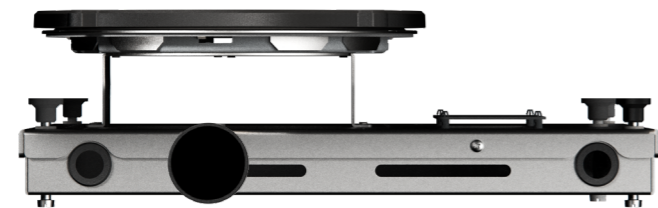

Vooraanzicht / Front view

Zijaanzicht / Side view

*Inclusief ondersteuningsset/
Including support bar

Gatenpatroon
DXF bestand

Model	Akan Top Side
Type zones	1x zone klein
Uitvoering	Black (volledig zwart)
Automatische panherkenning	✓
Vermogensniveaus	0 - 10 + Boost
Nominale spanning	220-240 V, 1N~
Maximaal vermogen	2100 W
Netto gewicht	6 kg

1. **Sierring klein**
GEOAT ALUMINIUM

2. **Inductiezone klein**
GEOAT ALUMINIUM/ KERAMISCH GLAS

3. **Bedieningsknop**
ALUMINIUM/GLAS

4. **Cassette**
ALUMINIUM

Kleine zone

KLEINE ZONE

NOM. VERMOGEN
1400 Watt