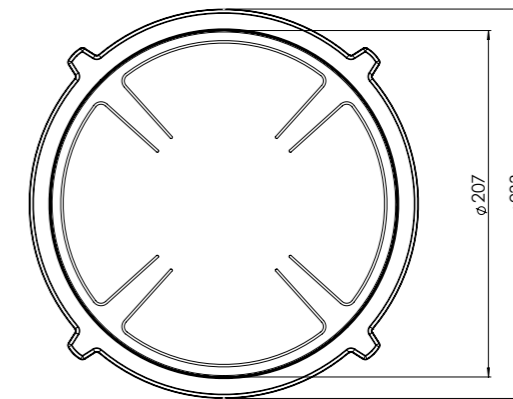

3D-afbeelding Top Side knop

3D-afbeelding Front Side knop

Maatvoering bedieningsknop

Vooranzicht bedieningsknop

Bovenaanzicht bedieningsknop

Bedieningsknop

Bovenaanzicht / Top view

Onderaanzicht / Bottom view

Installatievoorschriften inductie

Installatiehandleiding inductie

Gebruikshandleiding inductie

Made in Holland

PITT
COOKING

Induction

Akan-I

Front Side

1. **Sierring klein**
GEOAT ALUMINIUM

2. **Inductiezone klein**
GEOAT ALUMINIUM/ KERAMISCH GLAS

3. **Bedieningsknop**
ALUMINIUM/GLAS

4. **Cassette**
ALUMINIUM

Kleine zone

KLEINE ZONE

NOM. VERMOGEN
1400 Watt

MAX. VERMOGEN
2100 Watt

Bedieningsknop

Maatvoering bedieningsknop

3D-afbeelding Top Side knop

3D-afbeelding Front Side knop

Maatvoering bedieningsknop

Vooranzicht bedieningsknop

Bovenaanzicht bedieningsknop