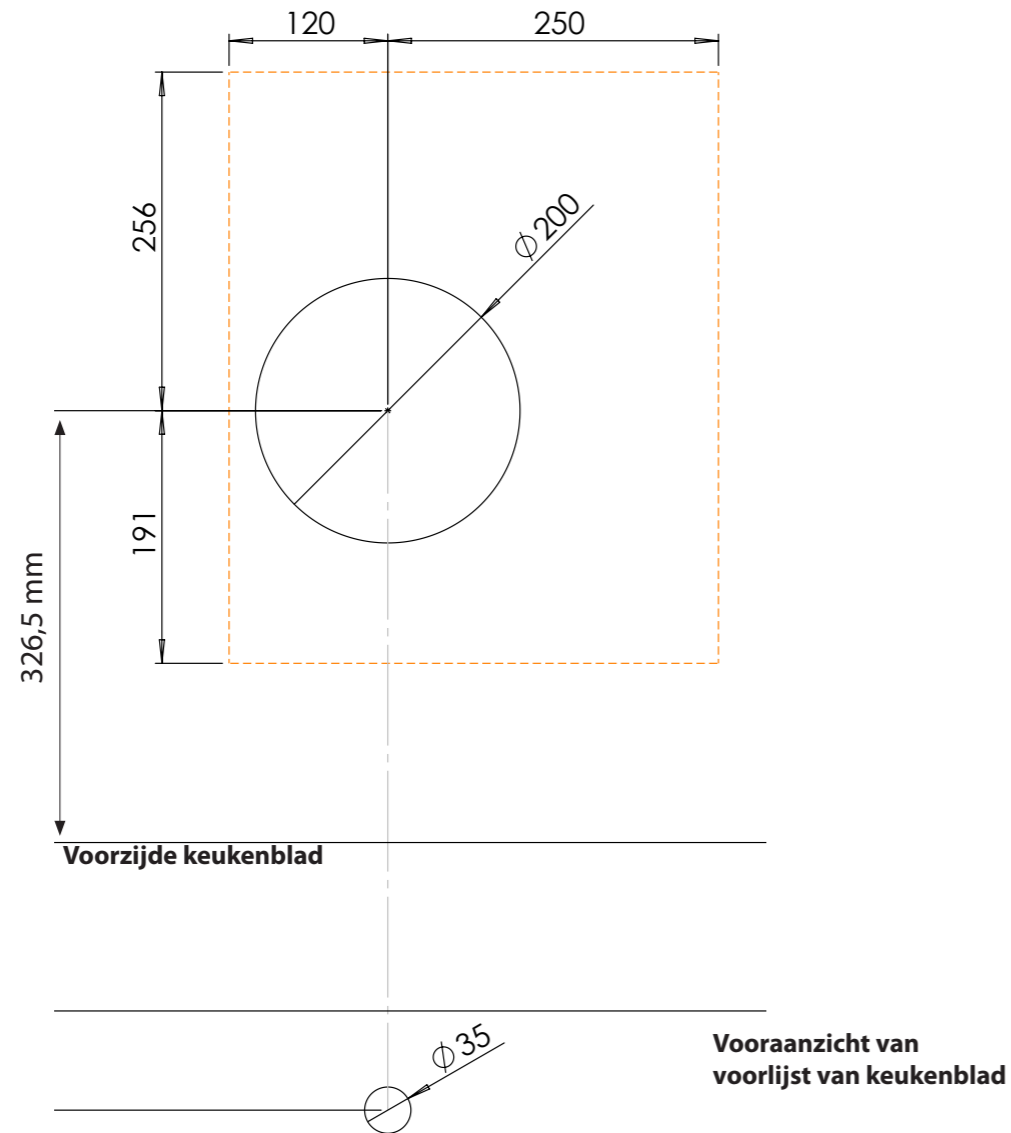

MAX. VERMOGEN
2100 Watt

Bedieningsknop

Maatvoering bedieningsknop

3D-afbeelding Top Side knop

3D-afbeelding Front Side knop

Maatvoering bedieningsknop

Vooranzicht bedieningsknop

Bovenaanzicht bedieningsknop

Bedieningsknop

Technische tekening

Technische tekening

Bovenaanzicht / Top view

Onderaanzicht / Bottom view

Vooraanzicht / Front view

Zijaanzicht / Side view

*Inclusief ondersteuningsset/
Including support bar

Gatenpatroon
DXF bestand

Model	Akan Front Side
Type zones	1x zone klein
Uitvoering	Black (volledig zwart)
Automatische panherkenning	✓
Vermogensniveaus	0 - 10 + Boost
Nominale spanning	220-240 V, 1N~
Maximaal vermogen	2100 W
Netto gewicht	6 kg

$\varnothing \geq 2.5\text{mm}^2$

Installatievoorschriften inductie

Installatiehandleiding inductie

Gebruikshandleiding inductie