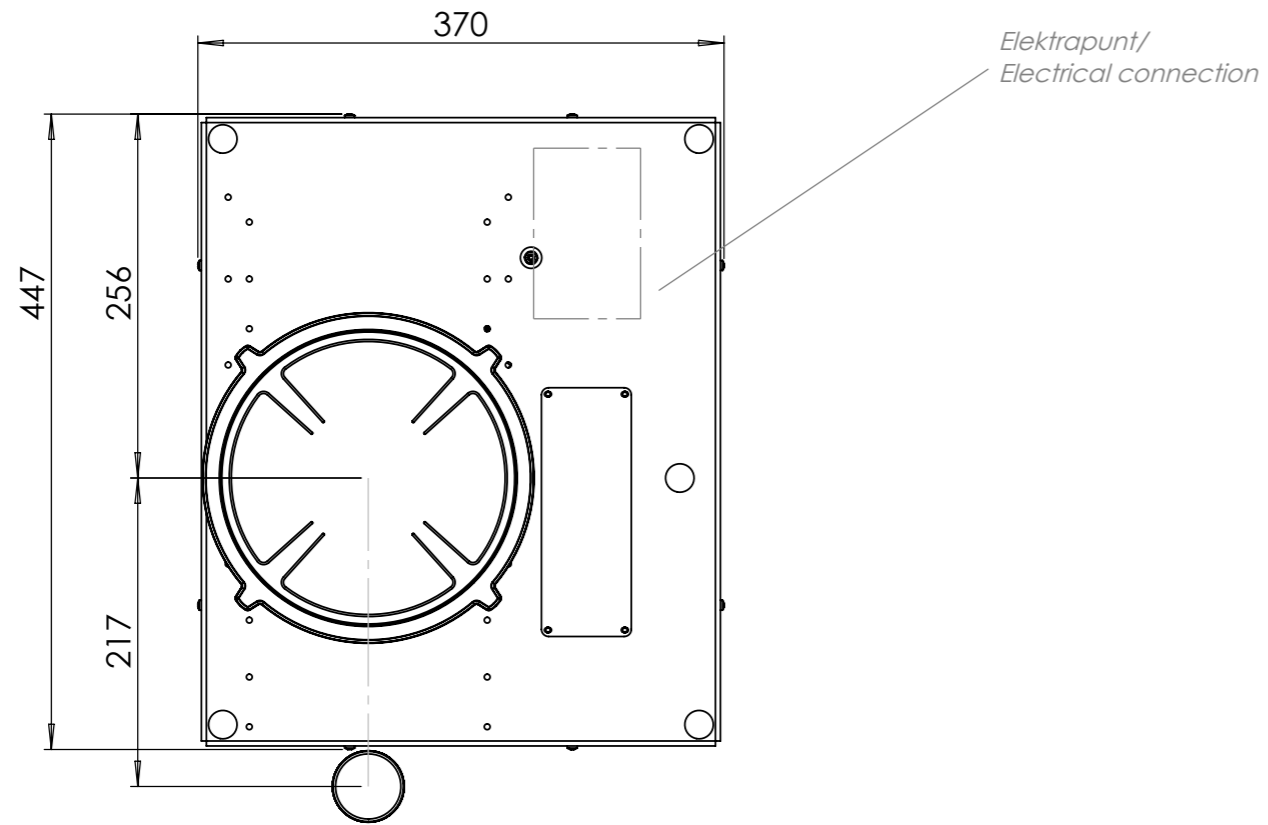

3. **Bedieningsknop**
ALUMINIUM/GLAS

4. **Cassette**
ALUMINIUM

Kleine zone

KLEINE ZONE

NOM. VERMOGEN
1400 Watt

MAX. VERMOGEN
2100 Watt

Bedieningsknop

Maatvoering bedieningsknop

3D-afbeelding Top Side knop

3D-afbeelding Front Side knop

Maatvoering bedieningsknop

Vooranzicht bedieningsknop

Bovenaanzicht bedieningsknop

Bedieningsknop

Bovenaanzicht / Top view

Onderaanzicht / Bottom view

Vooraanzicht / Front view

Zijaanzicht / Side view

*Inclusief ondersteuningsset/
Including support bar

Gatenpatroon
DXF bestand

Model	Akan Top Side
Type zones	1x zone klein
Uitvoering	Black (volledig zwart)
Automatische panherkenning	✓
Vermogensniveaus	0 - 10 + Boost
Nominale spanning	220-240 V, 1N~
Maximaal vermogen	2100 W
Netto gewicht	6 kg