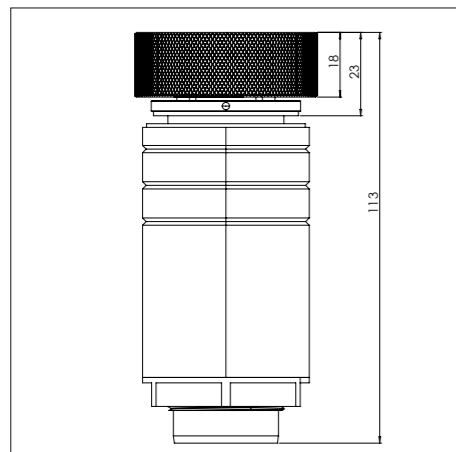

3. **Bedieningsknop**
ALUMINIUM/GLAS

4. **Cassette**
ALUMINIUM

Kleine zone

KLEINE ZONE

NOM. VERMOGEN
1400 Watt

MAX. VERMOGEN
2100 Watt

Bedieningsknop

Maatvoering bedieningsknop

3D-afbeelding Top Side knop

3D-afbeelding Front Side knop

Maatvoering bedieningsknop

Vooranzicht bedieningsknop

Bovenaanzicht bedieningsknop

Bedieningsknop

Bovenaanzicht / Top view

Onderaanzicht / Bottom view

Vooraanzicht / Front view

Zijaanzicht / Side view

*Inclusief ondersteuningsset/
Including support bar

Gatenpatroon
DXF bestand

Model	Akan Top Side
Type zones	1x zone klein
Uitvoering	Black (volledig zwart)
Automatische panherkenning	✓
Vermogensniveaus	0 - 10 + Boost
Nominale spanning	220-240 V, 1N~
Maximaal vermogen	2100 W
Netto gewicht	6 kg