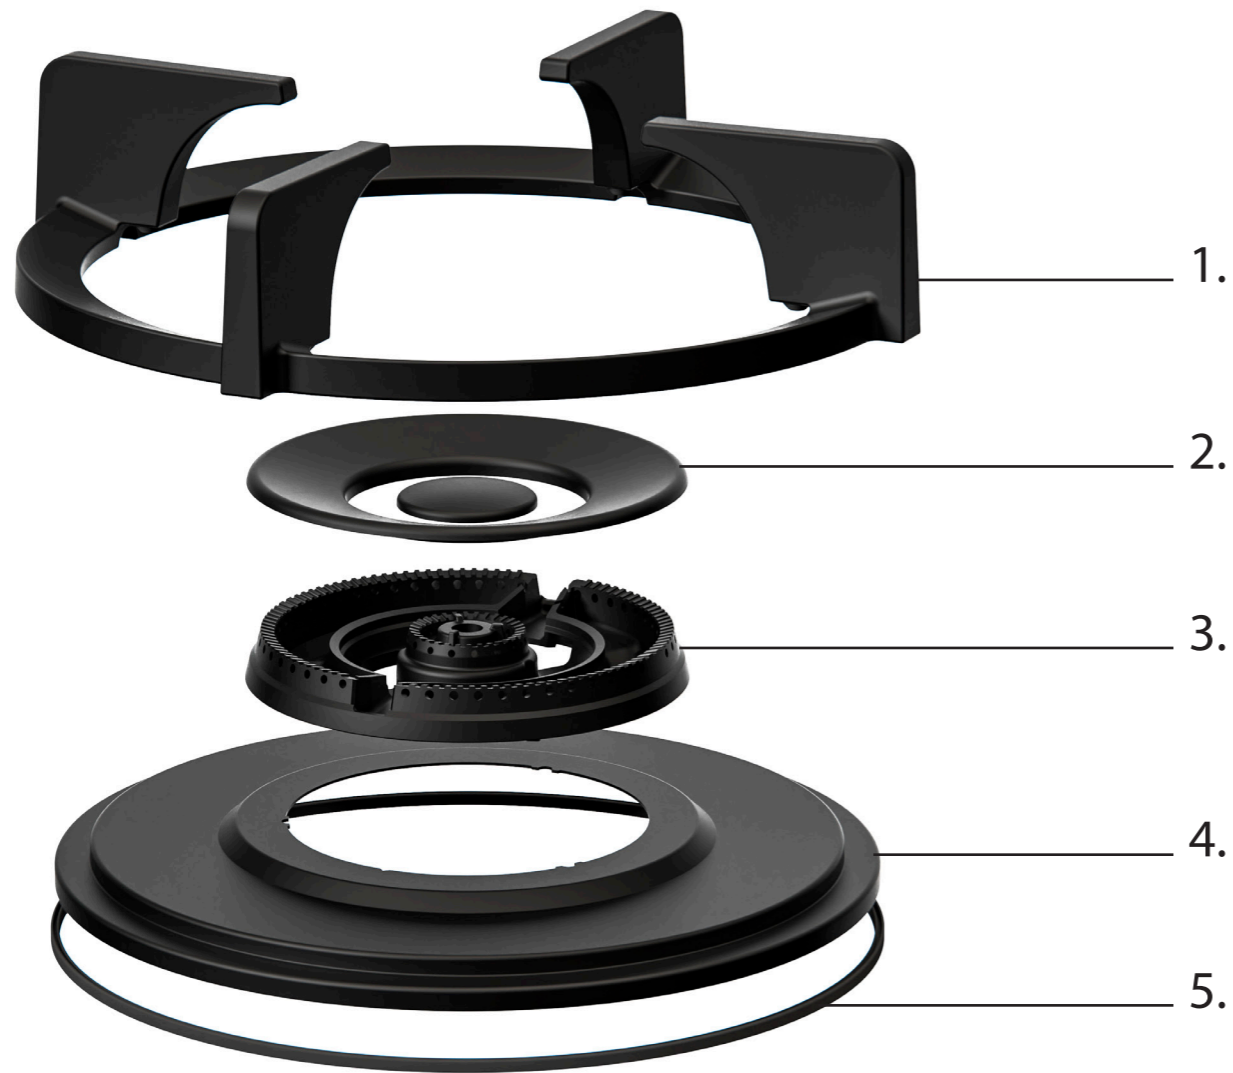

Made in Holland

PITT
COOKING

Gas
Altar
Top Side

TD GAS 2025-9.1

1. **Medium brander**
GEEMAILLEERD GIETIJZER

2. **Flens**
STAAL

3. **Warmtegeleider**
ALUMINIUM

4. **Bedieningsknop**
GEANODISEERD ALUMINIUM

5. **Cassettebak**
GEGALVANISEERD STAAL

Medium brander

MEDIUM BRANDER

MIN. VERMOGEN
0,3 kW

MAX. VERMOGEN
3 kW

DIAM. BRANDER
Ø 230 mm

1. **Pandrager**
GEEMAILLEERD GIETIJZER

2. **Vlamverspreider**
GEEMAILLEERD GIETIJZER

MEDIUM BRANDER

Bedieningsknop Top Side

3D-afbeelding Top Side knop

Vooraanzicht Top Side knop

Bovenaanzicht Top Side knop

Belangrijke aandachtspunten

- Minimale bladdiepte: 600 mm
- Totale hoogte PITT module incl. ondersteuningsset: 119 mm
- Bladdikte: 4-35 mm
- De C-maat is een **minimale** maat