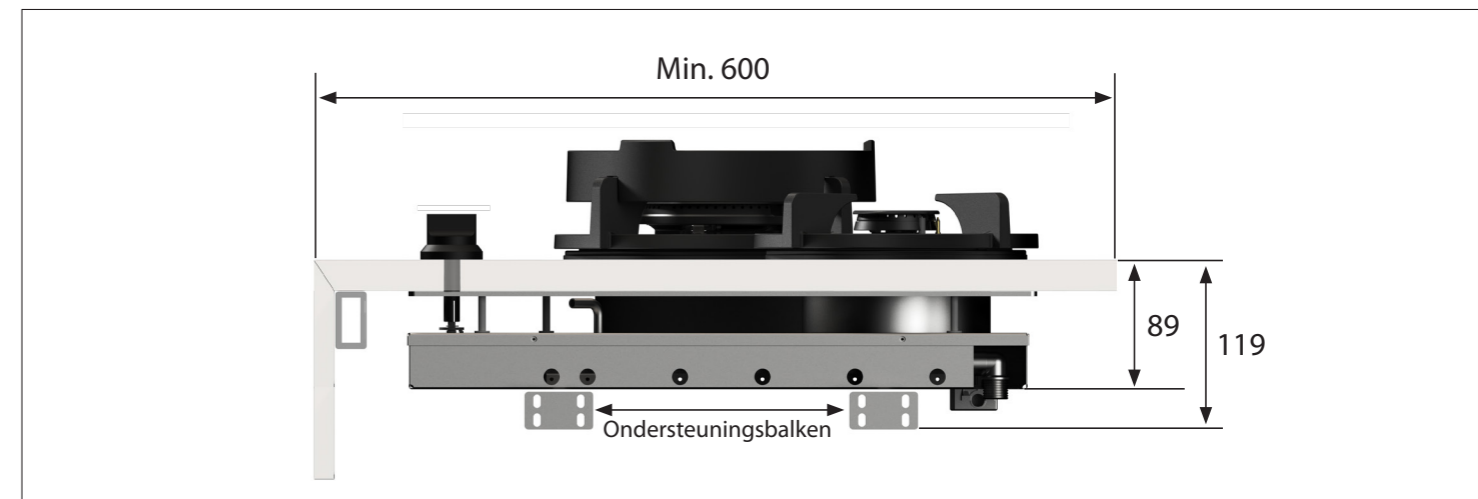

MEDIUM BRANDER

Bedieningsknop Top Side

3D-afbeelding Top Side knop

Vooraanzicht Top Side knop

Bovenaanzicht Top Side knop

Belangrijke aandachtspunten

- Minimale bladdiepte: 600 mm
- Totale hoogte PITT module incl. ondersteuningsset: 119 mm
- Bladdikte: 4-35 mm
- De C-maat is een **minimale** maat

Gatenpatroon gas
DXF bestand

Model	Altar Top Side
Type branders	1x brander middel (0,3 - 3 kW)
Opties brandermateriaal	Professional (messing) Black (volledig zwart)
Positie van de bedieningsknoppen	Top Side
Afmetingen module (LxBxH)	213 x 503 x 89 mm
Automatische vonkontsteking	✓
Vlambeveiliging	✓
Gewicht	5,5 kg
Wokring inclusief	-