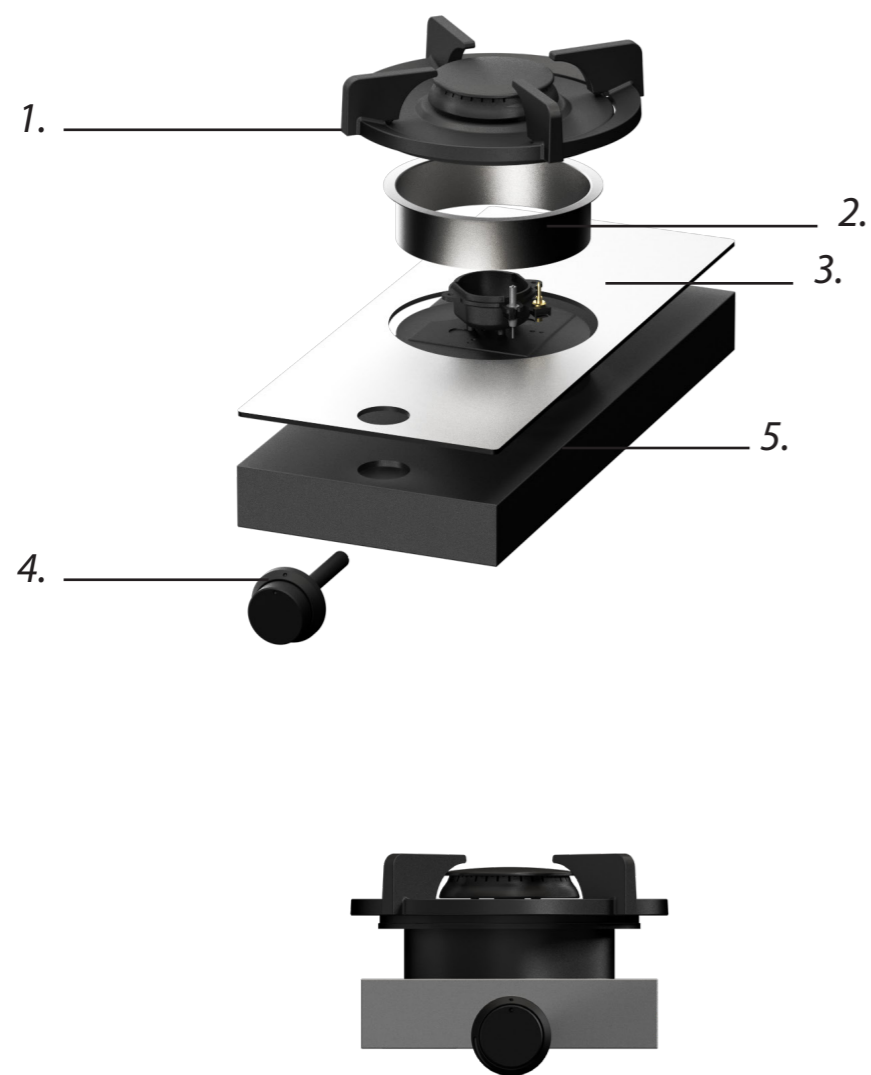

1. **Medium brander**
GEEMAILLEERD GIETIJZER

2. **Flens**
STAAL

3. **Warmtegeleider**
ALUMINIUM

4. **Bedieningsknop**
GEANODISEERD ALUMINIUM

5. **Cassettebak**
GEGALVANISEERD STAAL

MEDIUM BRANDER

MIN. VERMOGEN
0,3 kW

MAX. VERMOGEN
3 kW

DIAM. BRANDER
Ø 230 mm