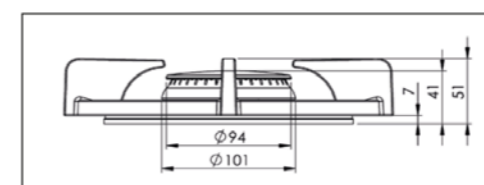

1. **Medium brander**
GEEMAILLEERD GIETIJZER

2. **Flens**
STAAL

3. **Warmtegeleider**
ALUMINIUM

4. **Bedieningsknop**
GEANODISEERD ALUMINIUM

5. **Cassettebak**
GEGALVANISEERD STAAL

Medium brander