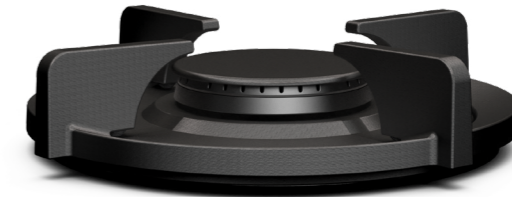

1. **Pandrager**
GEEMAILLEERD GIETIJZER

2. **Vlamverspreider**
GEEMAILLEERD GIETIJZER

3. **Vlamverdeler**
(GECOAT) MESSING

4. **Hitteschild**
GEEMAILLEERD STAAL

5. **Siliconenring**
SILICONEN

Black edition
BRANDERS VAN ZWAAR MESSING.
STOER EN VERFIJND.