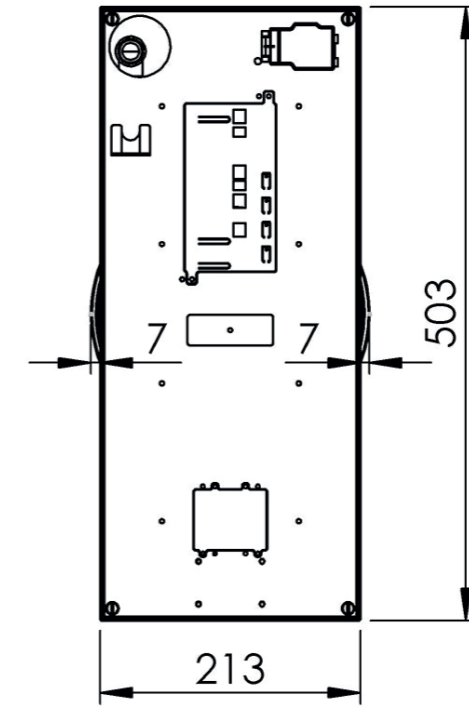

MEDIUM BRANDER

Bedieningsknop Top Side

3D-afbeelding Top Side knop

Vooraanzicht Top Side knop

Bovenaanzicht Top Side knop

Belangrijke aandachtspunten

- Minimale bladdiepte: 600 mm
- Totale hoogte PITT module incl. ondersteuningsset: 119 mm
- Bladdikte: 4-35 mm
- De C-maat is een **minimale** maat