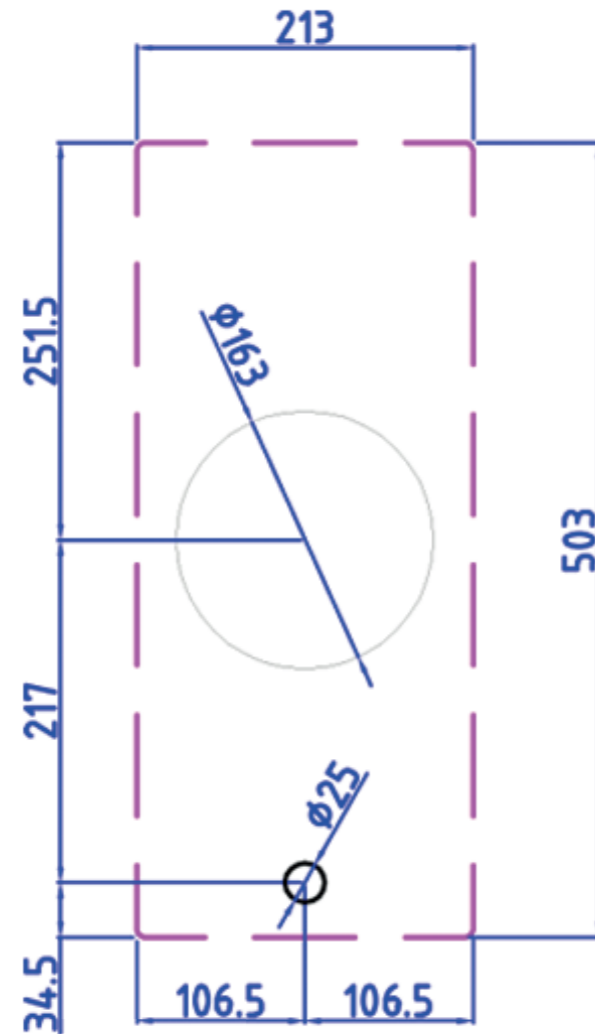

MEDIUM BRANDER

Bedieningsknop Top Side

3D-afbeelding Top Side knop

Vooraanzicht Top Side knop

Bovenaanzicht Top Side knop

Belangrijke aandachtspunten

- Minimale bladdiepte: 600 mm
- Totale hoogte PITT module incl. ondersteuningsset: 119 mm
- Bladdikte: 4-35 mm
- De C-maat is een **minimale** maat

Gatenpatroon gas
DXF bestand

Model	Altar Top Side
Type branders	1x brander middel (0,3 - 3 kW)
Opties brandermateriaal	Professional (messing) Black (volledig zwart)
Positie van de bedieningsknoppen	Top Side
Afmetingen module (LxBxH)	213 x 503 x 89 mm
Automatische vonkontsteking	✓
Vlambeveiliging	✓
Gewicht	5,5 kg
Wokring inclusief	-