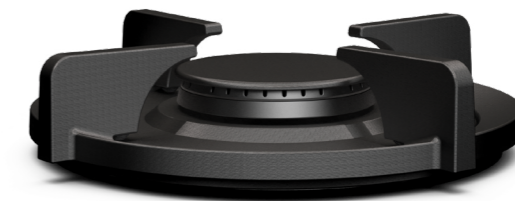

Made in Holland

PITT
COOKING

Gas
Altar
Top Side

TD GAS 2025-9.1

1. **Medium brander**
GEEMAILLEERD GIETIJZER

2. **Flens**
STAAL

3. **Warmtegeleider**
ALUMINIUM

4. **Bedieningsknop**
GEANODISEERD ALUMINIUM

5. **Cassettebak**
GEGALVANISEERD STAAL

Medium brander

MEDIUM BRANDER

MIN. VERMOGEN
0,3 kW

MAX. VERMOGEN
3 kW

DIAM. BRANDER
Ø 230 mm

1. **Pandrager**
GEEMAILLEERD GIETIJZER

2. **Vlamverspreider**
GEEMAILLEERD GIETIJZER

3. **Vlamverdeler**
(GECOAT) MESSING

4. **Hitteschild**
GEEMAILLEERD STAAL

5. **Siliconenring**
SILICONEN

Black edition
BRANDERS VAN ZWAAR MESSING.
STOER EN VERFIJND.

MEDIUM BRANDER

Professional edition
BRANDERS VAN ZWAAR MESSING.
VOOR WIE WIL KOKEN IN STIJL.

MEDIUM BRANDER

Bedieningsknop Top Side

3D-afbeelding Top Side knop

Vooraanzicht Top Side knop

Bovenaanzicht Top Side knop

Belangrijke aandachtspunten

- Minimale bladdiepte: 600 mm
- Totale hoogte PITT module incl. ondersteuningsset: 119 mm
- Bladdikte: 4-35 mm
- De C-maat is een **minimale** maat