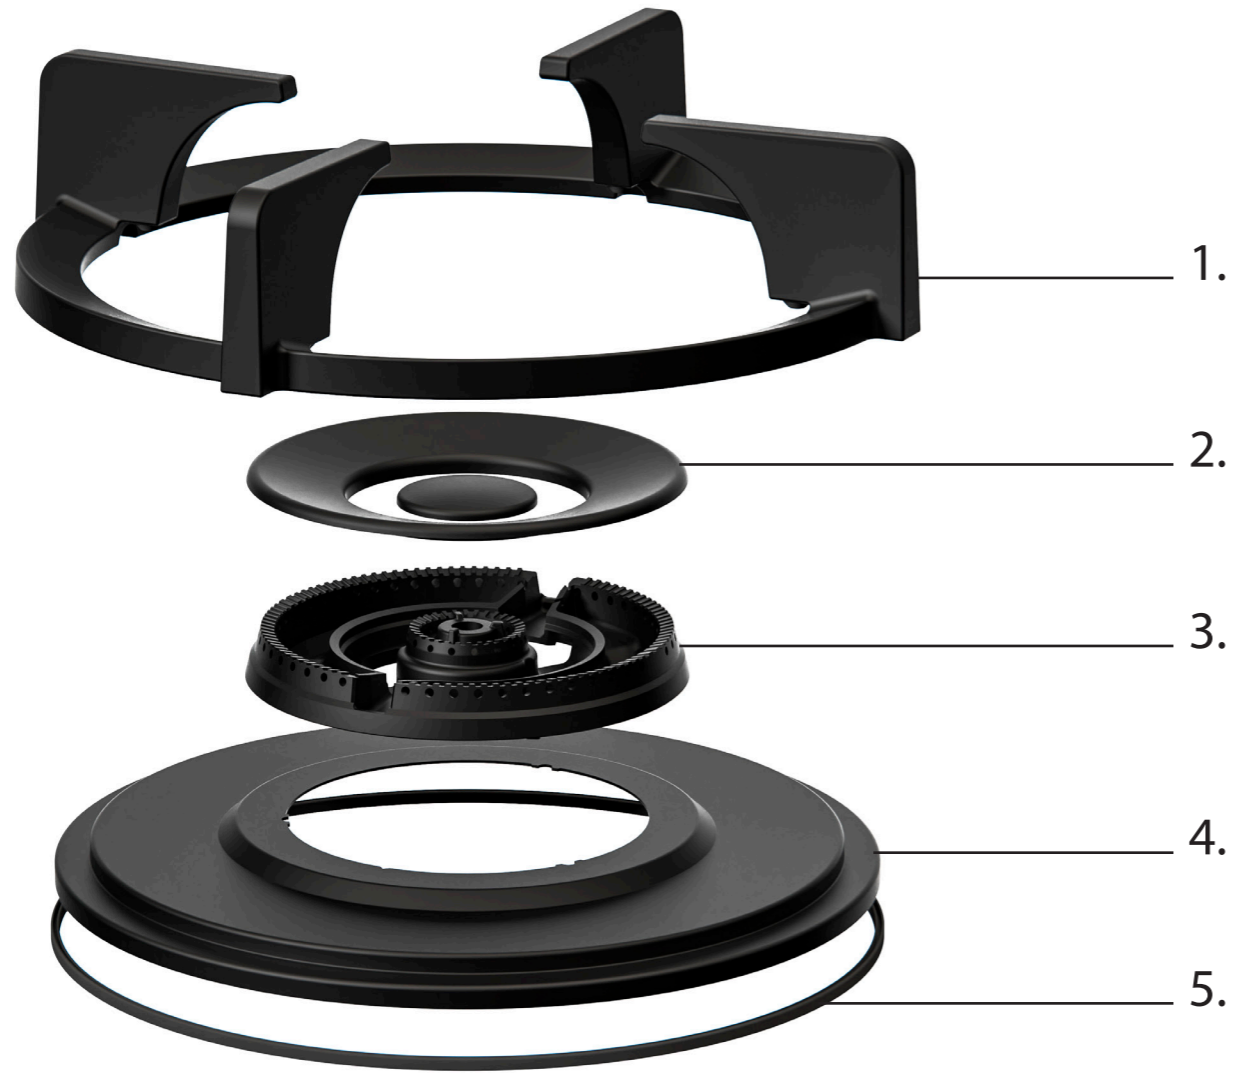

3. **Warmtegeleider**
ALUMINIUM

4. **Bedieningsknop**
GEANODISEERD ALUMINIUM

5. **Cassettebak**
GEGALVANISEERD STAAL

Medium brander

MEDIUM BRANDER

MIN. VERMOGEN
0,3 kW

MAX. VERMOGEN
3 kW

DIAM. BRANDER
Ø 230 mm