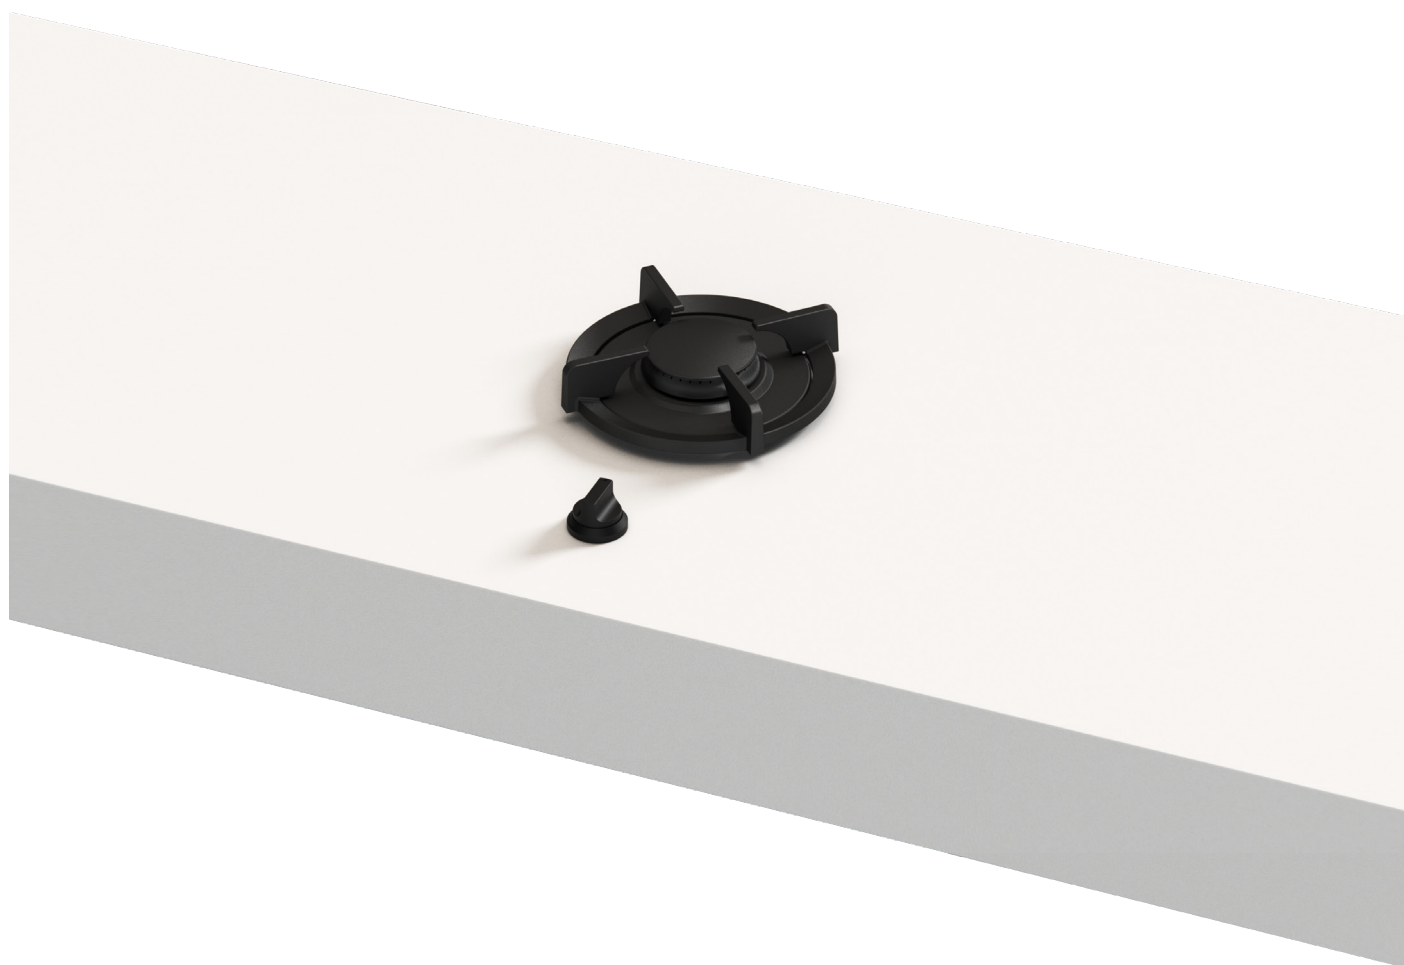

Made in Holland

PITT
COOKING

Gas
Altar
Top Side

TD GAS 2025-9.1

1. **Medium brander**
GEEMAILLEERD GIETIJZER

2. **Flens**
STAAL

3. **Warmtegeleider**
ALUMINIUM

4. **Bedieningsknop**
GEANODISEERD ALUMINIUM

Gatenpatroon gas
DXF bestand

Model	Altar Top Side
Type branders	1x brander middel (0,3 - 3 kW)
Opties brandermateriaal	Professional (messing) Black (volledig zwart)
Positie van de bedieningsknoppen	Top Side
Afmetingen module (LxBxH)	213 x 503 x 89 mm
Automatische vonkontsteking	✓
Vlambeveiliging	✓
Gewicht	5,5 kg
Wokring inclusief	-