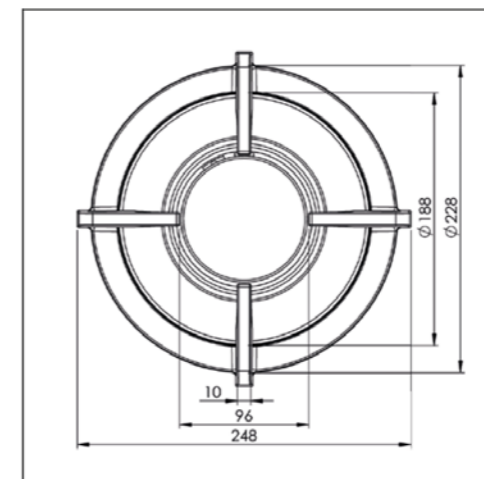

1. **Medium brander**
GEEMAILLEERD GIETIJZER

2. **Flens**
STAAL

3. **Warmtegeleider**
ALUMINIUM

4. **Bedieningsknop**
GEANODISEERD ALUMINIUM

5. **Cassettebak**
GEGALVANISEERD STAAL

Medium brander