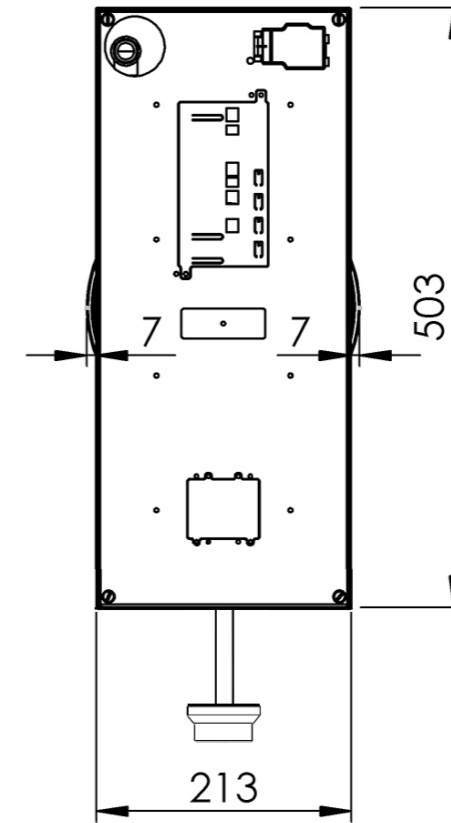

Let op! De *C-Maat is een vaste maat

Belangrijke aandachtspunten

- Minimale bladdiepte: 650 mm
- Totale hoogte PITT module incl. ondersteuningsset: 164mm
- Bladdikte: 4-25 mm
- De *C-maat is een **vaste** maat

Template maatvoeringen - Front Side bediening gas

Template maatvoeringen

1. Bepaal de hoogte van de voorlijst van het werkblad (Minimale hoogte: 100 mm) 1. mm
2. Bepaal de afstand tussen hart knop en bovenzijde werkblad (Minimale hoogte: 50 mm / Maximale hoogte: 100 mm) 2. mm
3. Bepaal de dikte van het werkblad (Minimale dikte: 4 mm / Maximale dikte: 25 mm) 3. mm

*LET OP: de C-maat (75 mm) is een vaste maat.

*C-Maat: 75 mm

Dit bestand moet ingevuld en meegestuurd worden met de inkooporder. Scan de QR code voor het bestand of ga naar de downloadpagina van onze website.