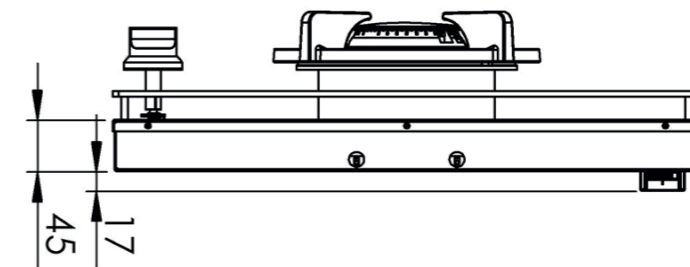

MEDIUM BRANDER

Bedieningsknop Top Side

3D-afbeelding Top Side knop

Vooraanzicht Top Side knop

Bovenaanzicht Top Side knop

Belangrijke aandachtspunten

- Minimale bladdiepte: 600 mm
- Totale hoogte PITT module incl. ondersteuningsset: 119 mm
- Bladdikte: 4-35 mm
- De C-maat is een **minimale** maat

Gatenpatroon gas
DXF bestand

Model	Altar Top Side
Type branders	1x brander middel (0,3 - 3 kW)
Opties brandermateriaal	Professional (messing) Black (volledig zwart)
Positie van de bedieningsknoppen	Top Side
Afmetingen module (LxBxH)	213 x 503 x 89 mm
Automatische vonkontsteking	✓
Vlambeveiliging	✓
Gewicht	5,5 kg
Wokring inclusief	-