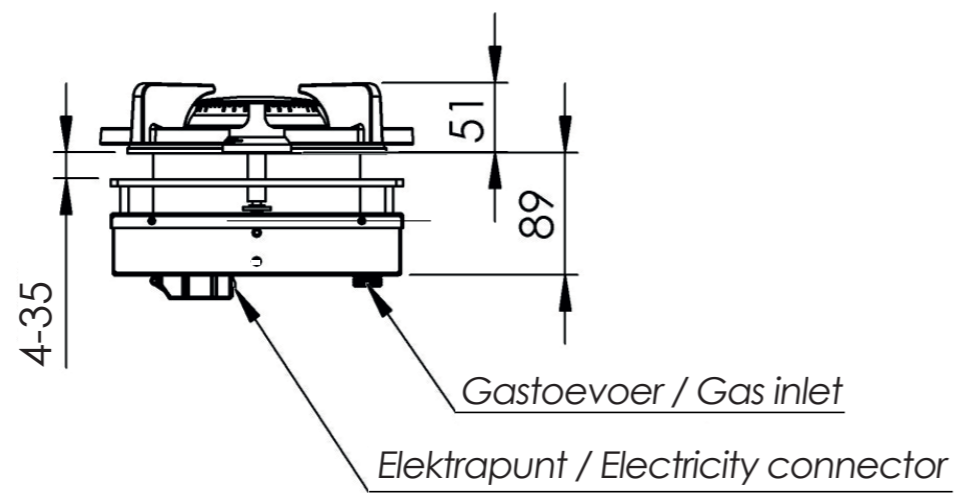

MEDIUM BRANDER

Bedieningsknop Top Side

3D-afbeelding Top Side knop

Vooraanzicht Top Side knop

Bovenaanzicht Top Side knop

Belangrijke aandachtspunten

- Minimale bladdiepte: 600 mm
- Totale hoogte PITT module incl. ondersteuningsset: 119 mm
- Bladdikte: 4-35 mm
- De C-maat is een **minimale** maat