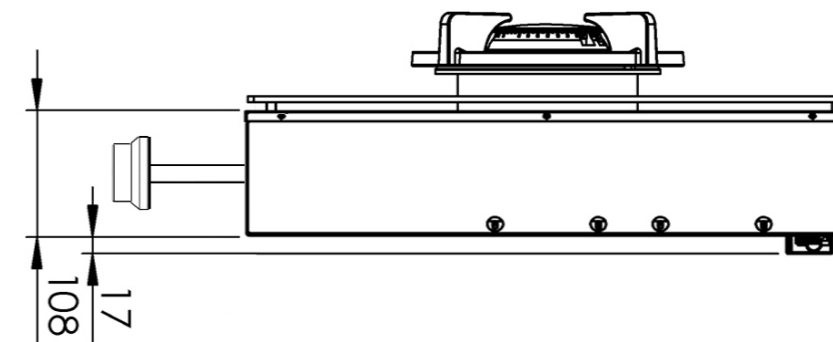

Let op! De *C-Maat is een vaste maat

Belangrijke aandachtspunten

- Minimale bladdiepte: 650 mm
- Totale hoogte PITT module incl. ondersteuningsset: 164mm
- Bladdikte: 4-25 mm
- De *C-maat is een **vaste** maat

Template maatvoeringen - Front Side bediening gas

Template maatvoeringen

1. Bepaal de hoogte van de voorlijst van het werkblad (Minimale hoogte: 100 mm) 1. mm
2. Bepaal de afstand tussen hart knop en bovenzijde werkblad (Minimale hoogte: 50 mm / Maximale hoogte: 100 mm) 2. mm
3. Bepaal de dikte van het werkblad (Minimale dikte: 4 mm / Maximale dikte: 25 mm) 3. mm

*LET OP: de C-maat (75 mm) is een vaste maat.

*C-Maat: 75 mm

Dit bestand moet ingevuld en meegestuurd worden met de inkooporder. Scan de QR code voor het bestand of ga naar de downloadpagina van onze website.