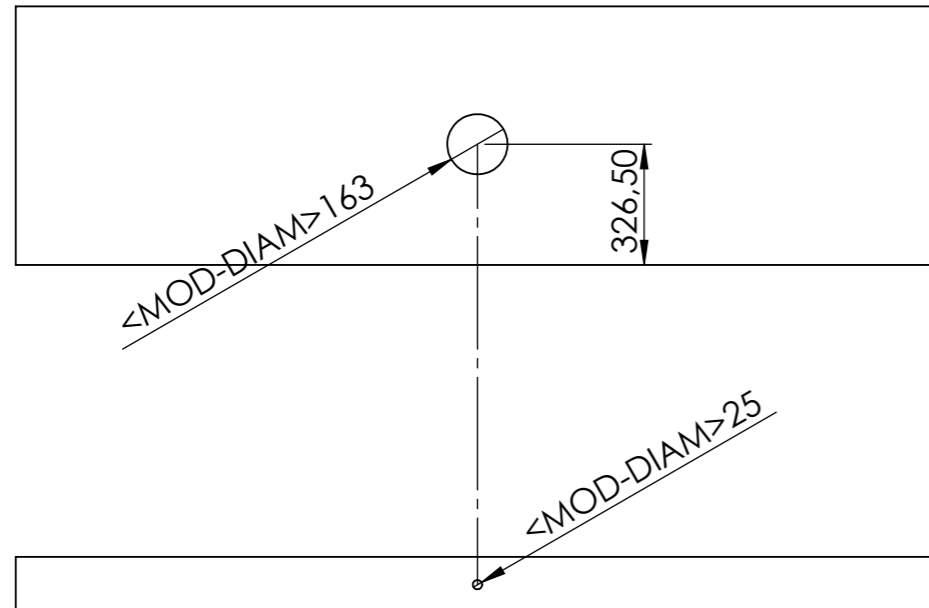

Gatenpatroon gas
DXF bestand

Model	Altar Front Side
Type branders	1x brander middel (0,3 - 3 kW)
Opties brandermateriaal	Professional (messing) Black (volledig zwart)
Positie van de bedieningsknoppen	Front Side
Afmetingen module (LxBxH)	213 x 503 x 89 mm
Automatische vonkontsteking	✓
Vlambeveiliging	✓
Gewicht	5,5 kg
Wokring inclusief	-

Gas & Elektra

Geschikt voor type gas	Aardgas, LPG (flessengas)
Type gasaansluiting	1/2" buitendraads
Positie gasaansluiting	Bovenhoek, rechts
Spanning	110V - 220V (default) / 1,5V (batterij)
Snoerlengte	1500 mm