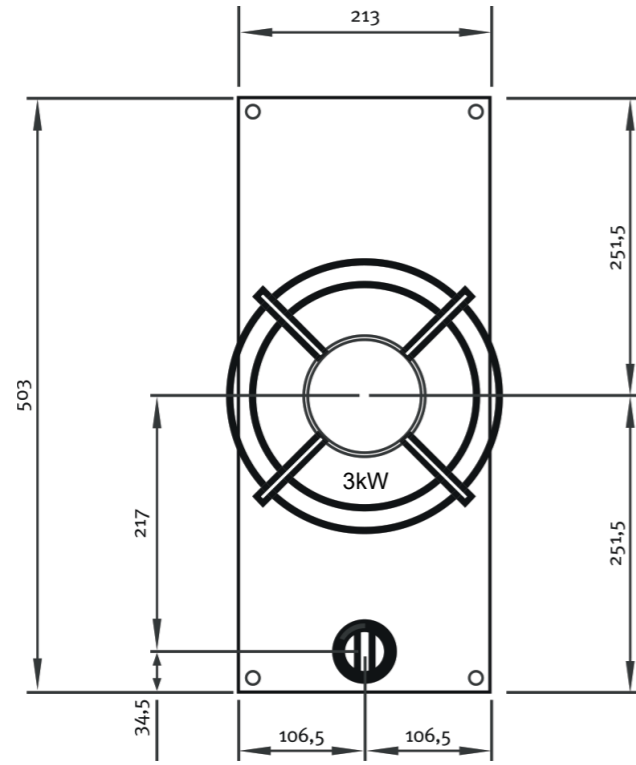

MEDIUM BRANDER

Bedieningsknop Top Side

3D-afbeelding Top Side knop

Vooraanzicht Top Side knop

Bovenaanzicht Top Side knop

Belangrijke aandachtspunten

- Minimale bladdiepte: 600 mm
- Totale hoogte PITT module incl. ondersteuningsset: 119 mm
- Bladdikte: 4-35 mm
- De C-maat is een **minimale** maat