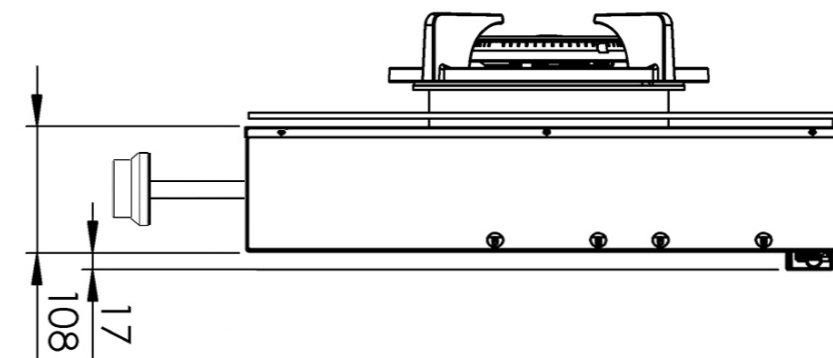

Vooraanzicht Front Side knop

Bovenaanzicht Front Side knop

Let op! De *C-Maat is een vaste maat

Belangrijke aandachtspunten

- Minimale bladdiepte: 650 mm
- Totale hoogte PITT module incl. ondersteuningsset: 164mm
- Bladdikte: 4-25 mm
- De *C-maat is een **vaste** maat

Template maatvoeringen - Front Side bediening gas

Template maatvoeringen

1. Bepaal de hoogte van de voorlijst van het werkblad (Minimale hoogte: 100 mm) 1. mm
2. Bepaal de afstand tussen hart knop en bovenzijde werkblad (Minimale hoogte: 50 mm / Maximale hoogte: 100 mm) 2. mm
3. Bepaal de dikte van het werkblad (Minimale dikte: 4 mm / Maximale dikte: 25 mm) 3. mm

*LET OP: de C-maat (75 mm) is een vaste maat.

*C-Maat: 75 mm

Dit bestand moet ingevuld en meegestuurd worden met de inkooporder. Scan de QR code voor het bestand of ga naar de downloadpagina van onze website.