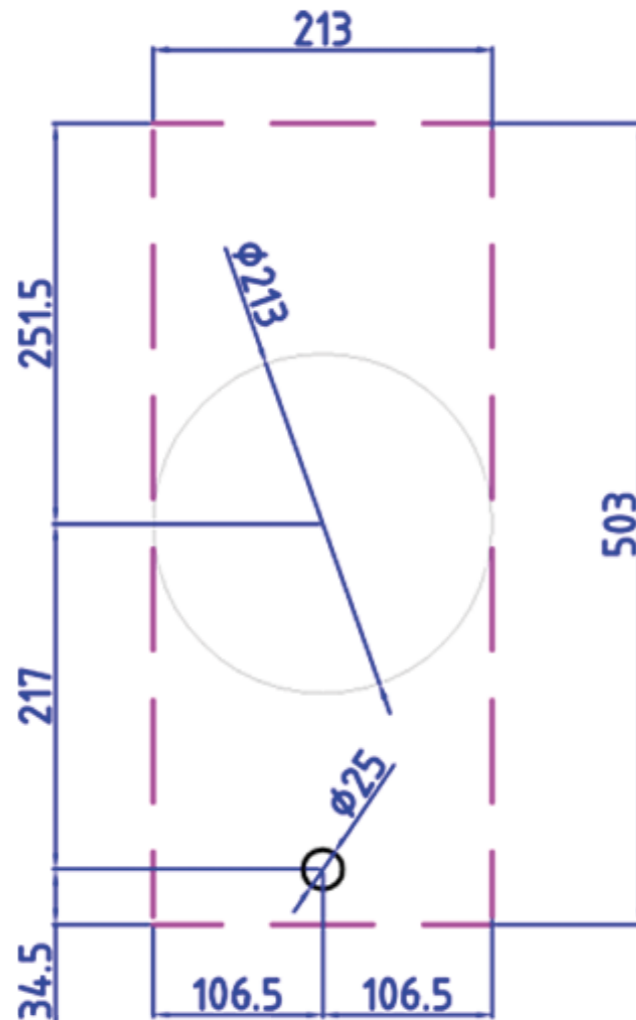

Belangrijke aandachtspunten

- Minimale bladdiepte: 600 mm
- Totale hoogte PITT module incl. ondersteuningsset: 119 mm
- Bladdikte: 4-35 mm
- De C-maat is een **minimale** maat

Gatenpatroon gas
DXF bestand