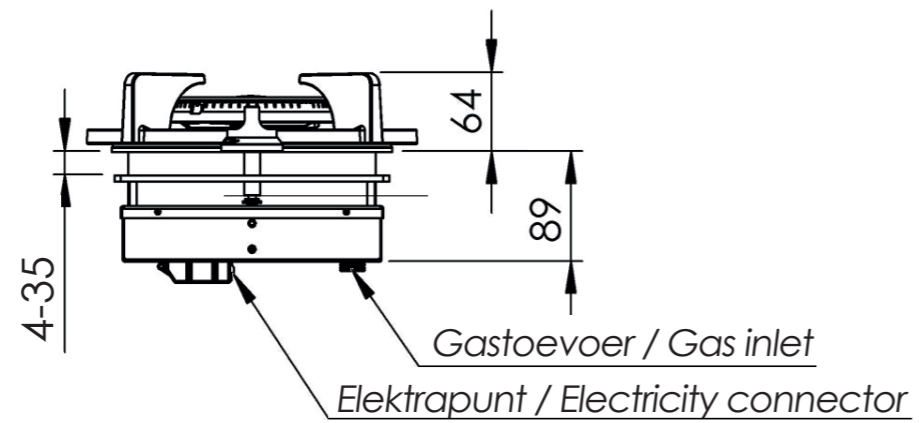

Belangrijke aandachtspunten

- Minimale bladdiepte: 600 mm
- Totale hoogte PITT module incl. ondersteuningsset: 119 mm
- Bladdikte: 4-35 mm
- De C-maat is een **minimale** maat

Gatenpatroon gas
DXF bestand