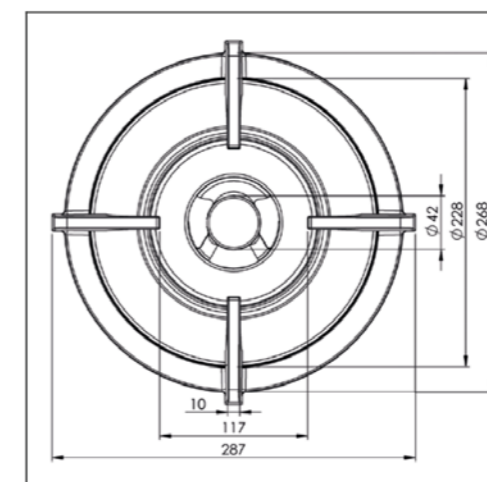

1. **Wok-/sudderbrander**
GEEMAILLEERD GIETIJZER

2. **Wokring**
GEEMAILLEERD GIETIJZER

3. **Flens**
STAAL

4. **Warmtegeleider**
ALUMINIUM

5. **Bedieningsknop**
GEANODISEERD ALUMINIUM

6. **Cassettebak**
GEGALVANISEERD STAAL

Wok-/sudderbrander