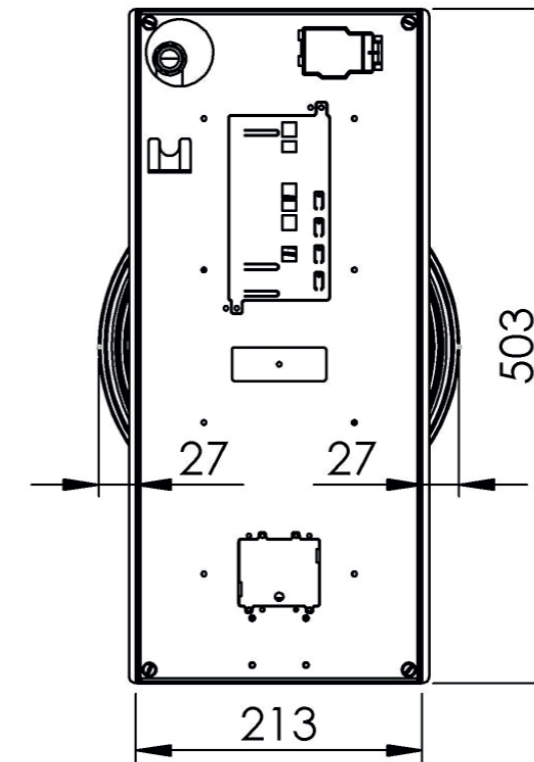

Belangrijke aandachtspunten

- Minimale bladdiepte: 600 mm
- Totale hoogte PITT module incl. ondersteuningsset: 119 mm
- Bladdikte: 4-35 mm
- De C-maat is een **minimale** maat

Gatenpatroon gas
DXF bestand