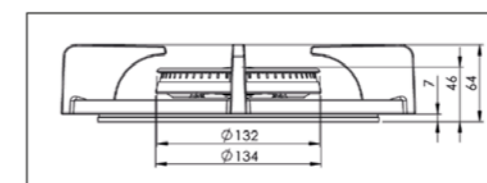

1. **Wok-/sudderbrander**
GEEMAILLEERD GIETIJZER

2. **Wokring**
GEEMAILLEERD GIETIJZER

3. **Flens**
STAAL

4. **Warmtegeleider**
ALUMINIUM

5. **Bedieningsknop**
GEANODISEERD ALUMINIUM

6. **Cassettebak**
GEGALVANISEERD STAAL

Wok-/sudderbrander