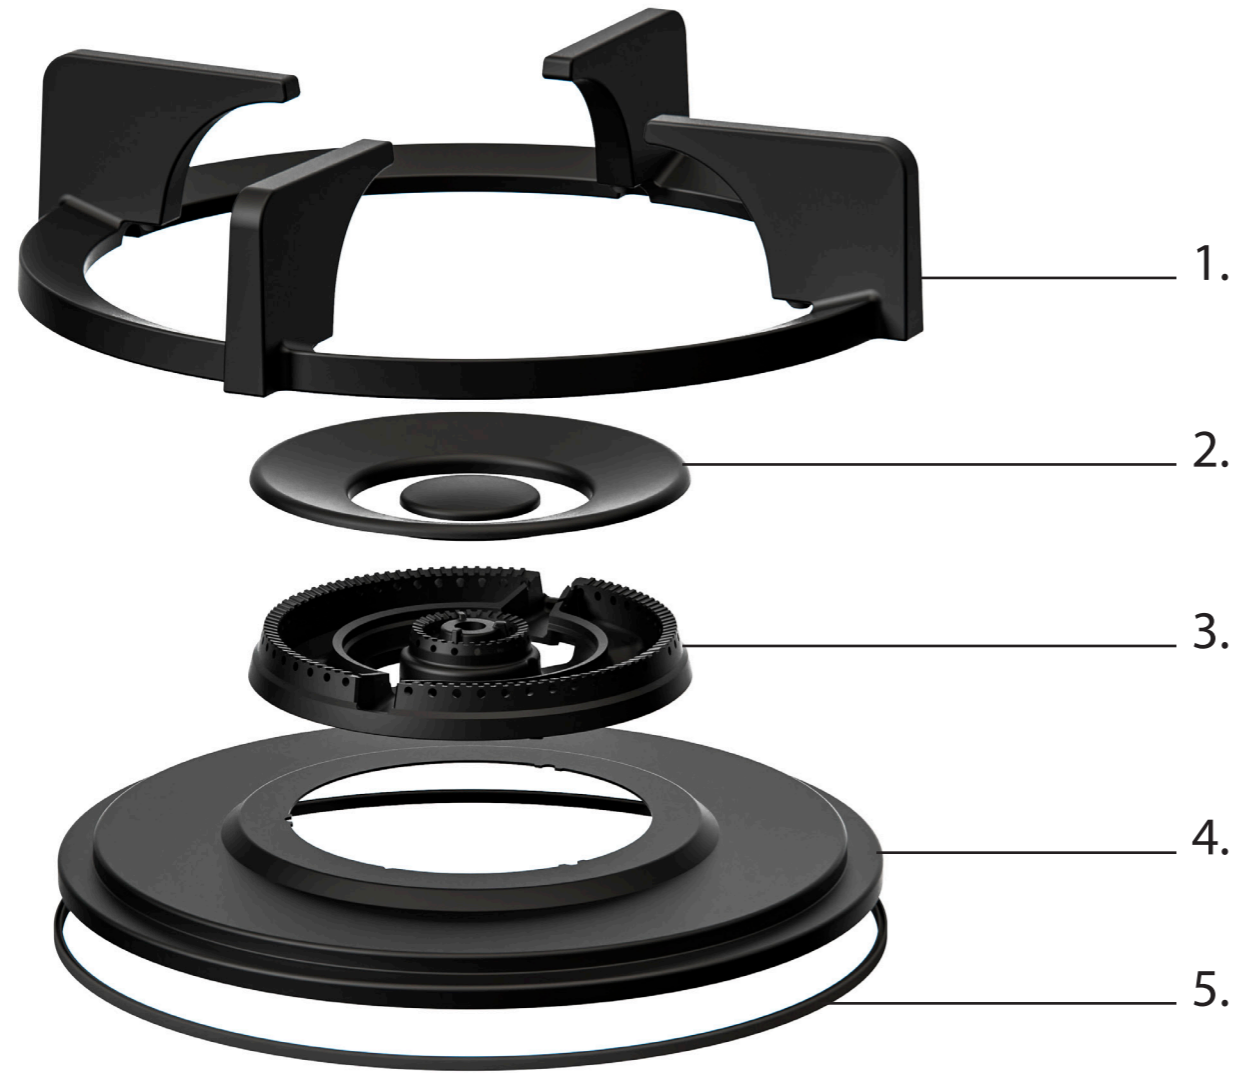

3. **Flens**
STAAL

4. **Warmtegeleider**
ALUMINIUM

5. **Bedieningsknop**
GEANODISEERD ALUMINIUM

6. **Cassettebak**
GEGALVANISEERD STAAL

Wok-/sudderbrander

WOK-/SUDDERBRANDER

MIN. VERMOGEN
0,2 kW

MAX. VERMOGEN
5 kW

DIAM. BRANDER
Ø 270 mm

1. **Pandrager**
GEEMAILLEERD GIETIJZER

2. **Vlamverspreider**
GEEMAILLEERD GIETIJZER

3. **Vlamverdeler**
(GECOAT) MESSING

4. **Hitteschild**
GEEMAILLEERD STAAL

5. **Siliconenring**
SILICONEN