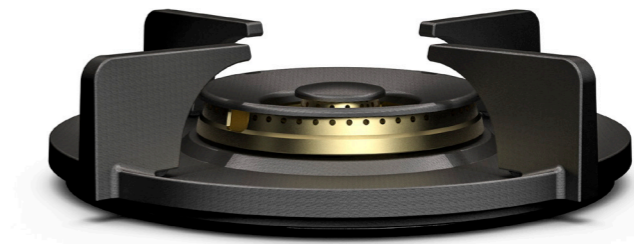

WOK-/SUDDERBRANDER