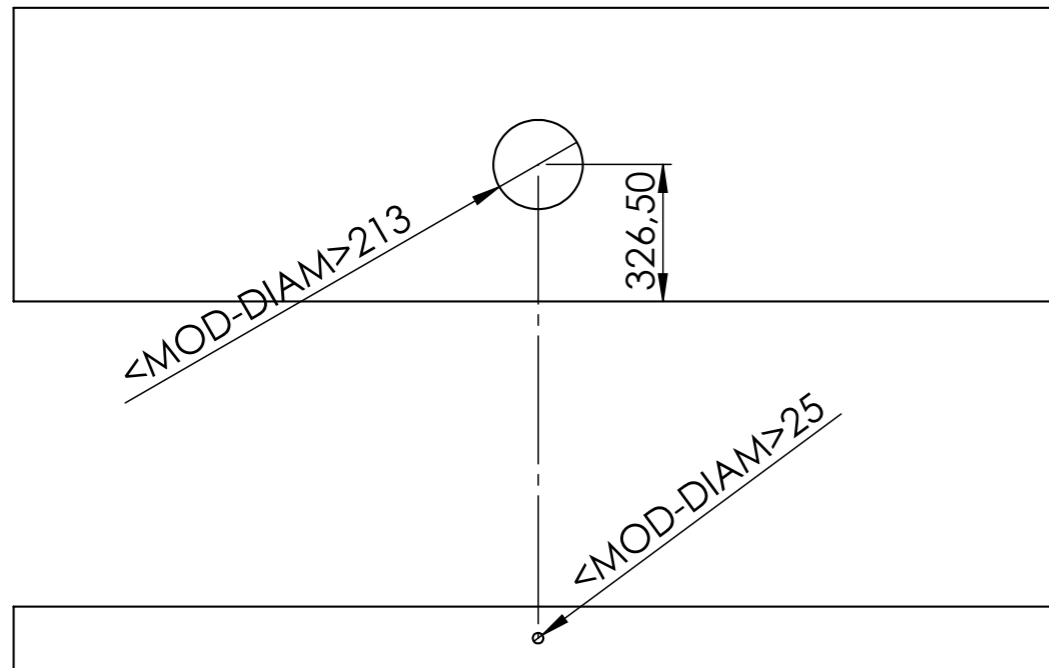

Vooraanzicht Front Side knop

Bovenaanzicht Front Side knop

Let op! De *C-Maat is een vaste maat

Belangrijke aandachtspunten

- Minimale bladdiepte: 650 mm
- Totale hoogte PITT module incl. ondersteuningsset: 164mm
- Bladdikte: 4-25 mm
- De *C-maat is een **vaste** maat

Template maatvoeringen - Front Side bediening gas

Template maatvoeringen

1. Bepaal de hoogte van de voorlijst van het werkblad (Minimale hoogte: 100 mm) 1. mm
2. Bepaal de afstand tussen hart knop en bovenzijde werkblad (Minimale hoogte: 50 mm / Maximale hoogte: 100 mm) 2. mm
3. Bepaal de dikte van het werkblad (Minimale dikte: 4 mm / Maximale dikte: 25 mm) 3. mm

*LET OP: de C-maat (75 mm) is een vaste maat.

*C-Maat: 75 mm

Dit bestand moet ingevuld en meegestuurd worden met de inkooporder. Scan de QR code voor het bestand of ga naar de downloadpagina van onze website.