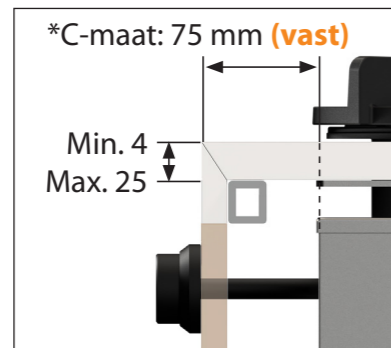

Vooraanzicht Front Side knop

Bovenaanzicht Front Side knop

Let op! De *C-Maat is een vaste maat

Belangrijke aandachtspunten

- Minimale bladdiepte: 650 mm
- Totale hoogte PITT module incl. ondersteuningsset: 164mm
- Bladdikte: 4-25 mm
- De *C-maat is een **vaste** maat