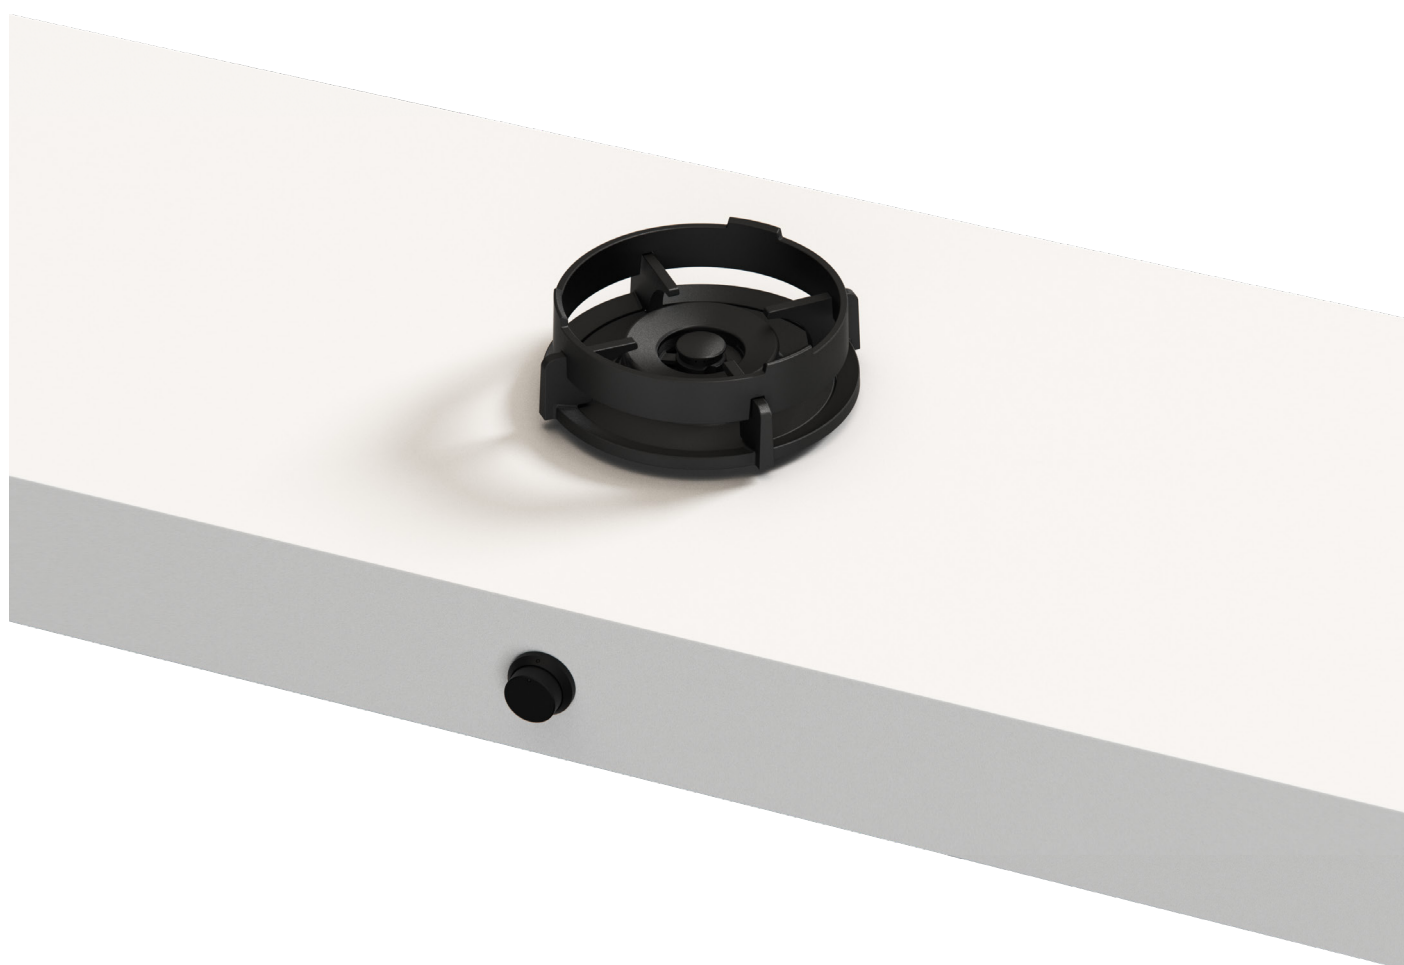

Made in Holland

PITT
COOKING

Gas
Azuma
Front Side