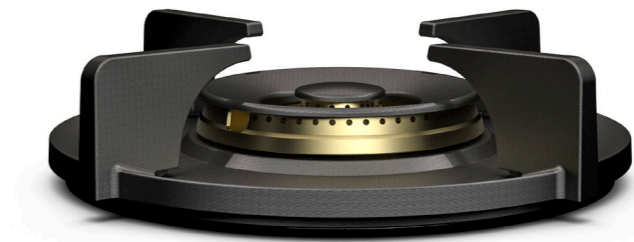

DIAM. BRANDER
Ø 270 mm

1. **Pandrager**
GEEMAILLEERD GIETIJZER

2. **Vlamverspreider**
GEEMAILLEERD GIETIJZER

3. **Vlamverdeler**
(GECOAT) MESSING

4. **Hitteschild**
GEEMAILLEERD STAAL

5. **Siliconenring**
SILICONEN

Black edition
BRANDERS VAN ZWAAR MESSING.
STOER EN VERFIJND.

WOK-/SUDDERBRANDER

Professional edition
BRANDERS VAN ZWAAR MESSING.
VOOR WIE WIL KOKEN IN STIJL.

WOK-/SUDDERBRANDER

Bedieningsknop Front Side

3D-afbeelding Front Side knop