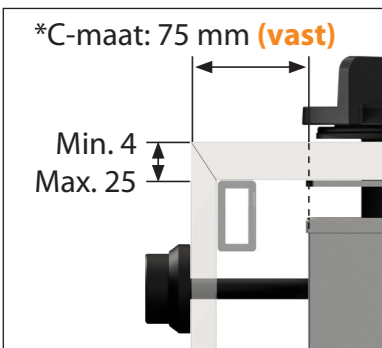

Vooraanzicht Front Side knop

Bovenaanzicht Front Side knop

Let op! De *C-Maat is een vaste maat

Belangrijke aandachtspunten

- Minimale bladdiepte: 650 mm
- Totale hoogte PITT module incl. ondersteuningsset: 164mm
- Bladdikte: 4-25 mm
- De *C-maat is een **vaste** maat