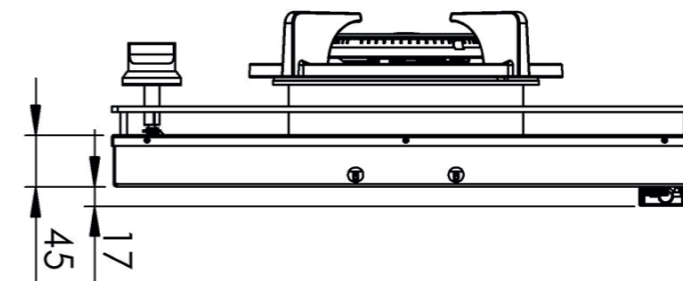

WOK-/SUDDERBRANDER

Professional edition
BRANDERS VAN ZWAAR MESSING.
VOOR WIE WIL KOKEN IN STIJL.

WOK-/SUDDERBRANDER

Bedieningsknop Top Side

3D-afbeelding Top Side knop

Vooraanzicht Top Side knop

Bovenaanzicht Top Side knop

Belangrijke aandachtspunten

- Minimale bladdiepte: 600 mm
- Totale hoogte PITT module incl. ondersteuningsset: 119 mm
- Bladdikte: 4-35 mm
- De C-maat is een **minimale** maat

Gatenpatroon gas
DXF bestand