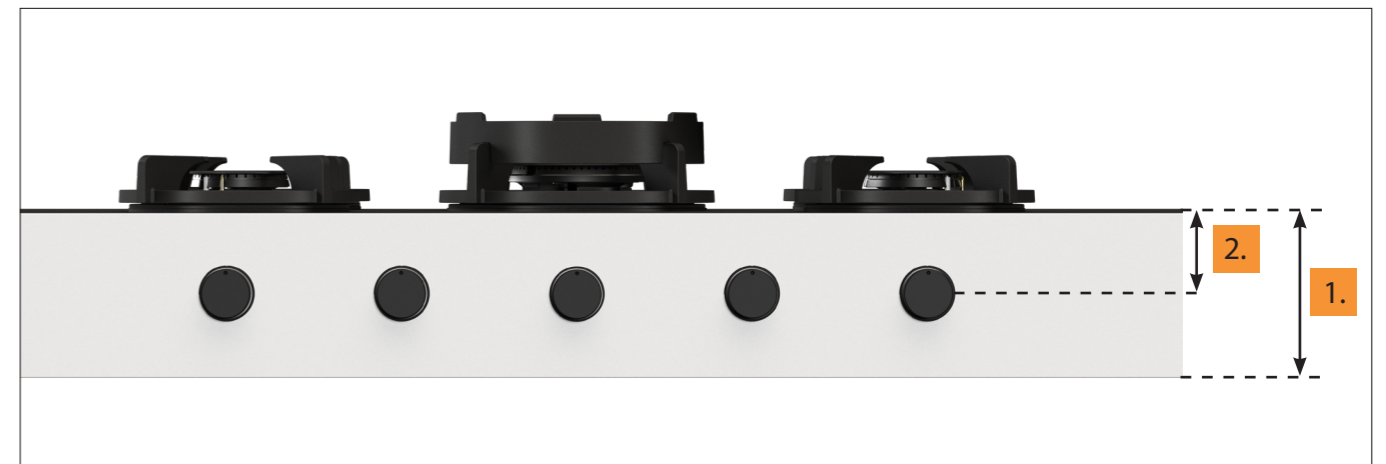

Dit bestand moet ingevuld en meegestuurd worden met de inkooporder. Scan de QR code voor het bestand of ga naar de downloadpagina van onze website.