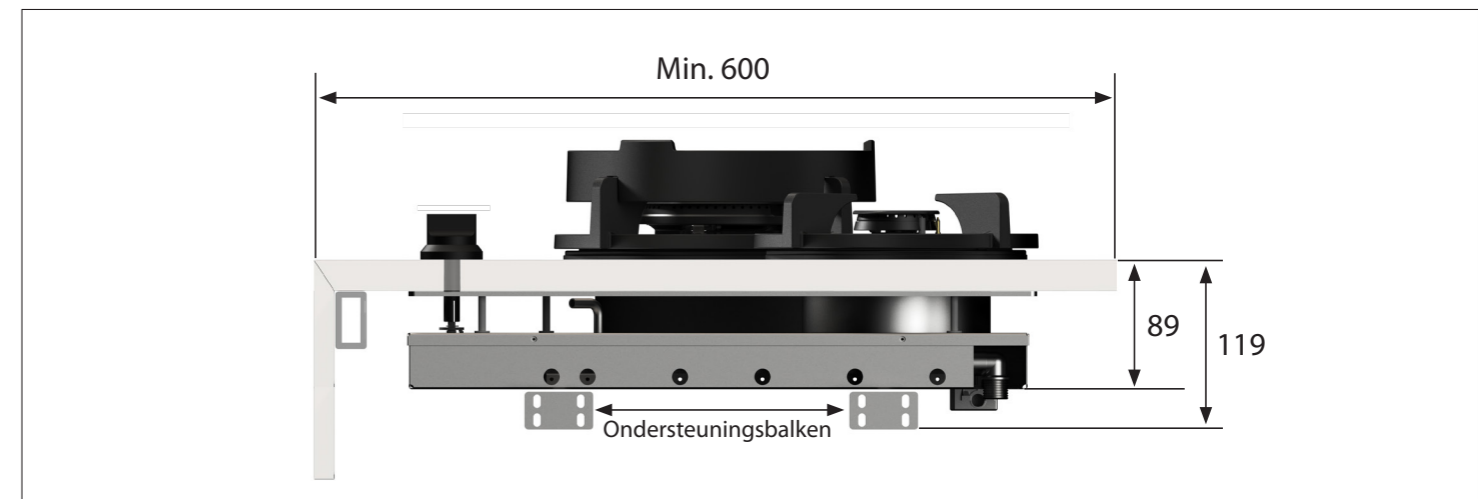

Belangrijke aandachtspunten

- Minimale bladdiepte: 600 mm
- Totale hoogte PITT module incl. ondersteuningsset: 119 mm
- Bladdikte: 4-35 mm
- De C-maat is een **minimale** maat

Gatenpatroon gas
DXF bestand