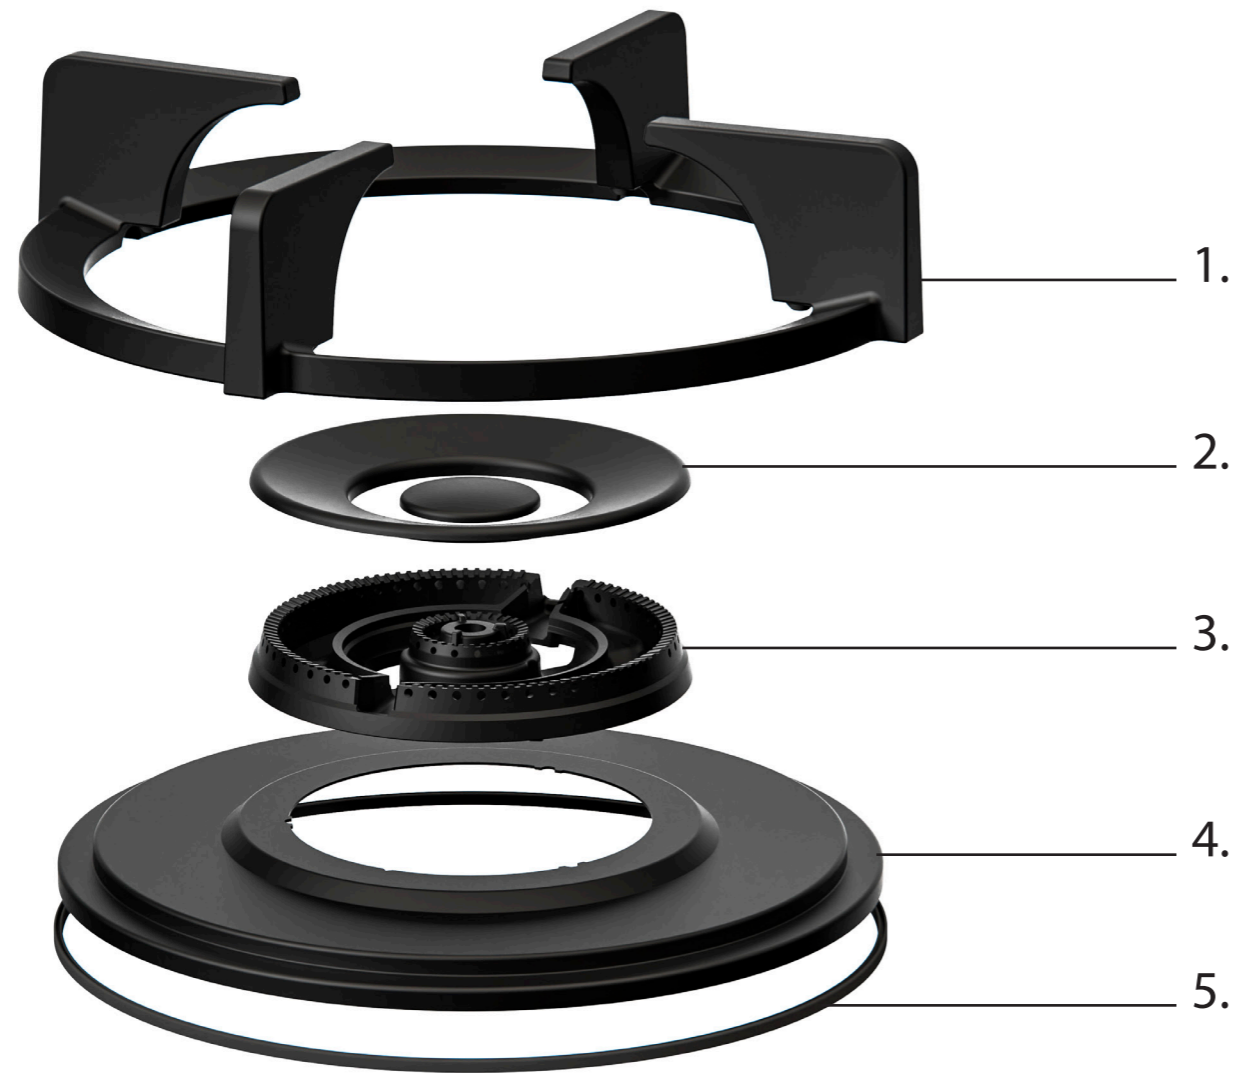

Wok-/sudderbrander

WOK-/SUDDERBRANDER

MIN. VERMOGEN

0,2 kW

MAX. VERMOGEN

5 kW

DIAM. BRANDER

Ø 270 mm