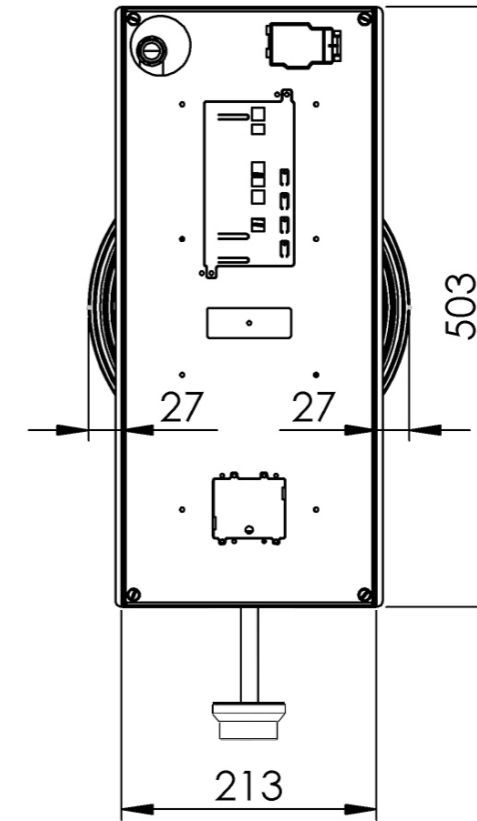

Vooraanzicht Front Side knop

Bovenaanzicht Front Side knop

Let op! De *C-Maat is een vaste maat

Belangrijke aandachtspunten

- Minimale bladdiepte: 650 mm
- Totale hoogte PITT module incl. ondersteuningsset: 164mm
- Bladdikte: 4-25 mm
- De *C-maat is een **vaste** maat

Template maatvoeringen - Front Side bediening gas

Template maatvoeringen

1. Bepaal de hoogte van de voorlijst van het werkblad (Minimale hoogte: 100 mm) 1. mm
2. Bepaal de afstand tussen hart knop en bovenzijde werkblad (Minimale hoogte: 50 mm / Maximale hoogte: 100 mm) 2. mm
3. Bepaal de dikte van het werkblad (Minimale dikte: 4 mm / Maximale dikte: 25 mm) 3. mm

*LET OP: de C-maat (75 mm) is een vaste maat.

*C-Maat: 75 mm

Dit bestand moet ingevuld en meegestuurd worden met de inkooporder. Scan de QR code voor het bestand of ga naar de downloadpagina van onze website.