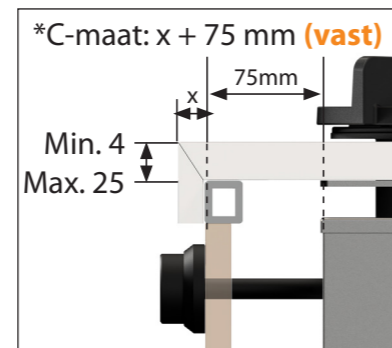

Vooraanzicht Front Side knop

Bovenaanzicht Front Side knop

Let op! De *C-Maat is een vaste maat

Belangrijke aandachtspunten

- Minimale bladdiepte: 650 mm
- Totale hoogte PITT module incl. ondersteuningsset: 164mm
- Bladdikte: 4-25 mm
- De *C-maat is een **vaste** maat