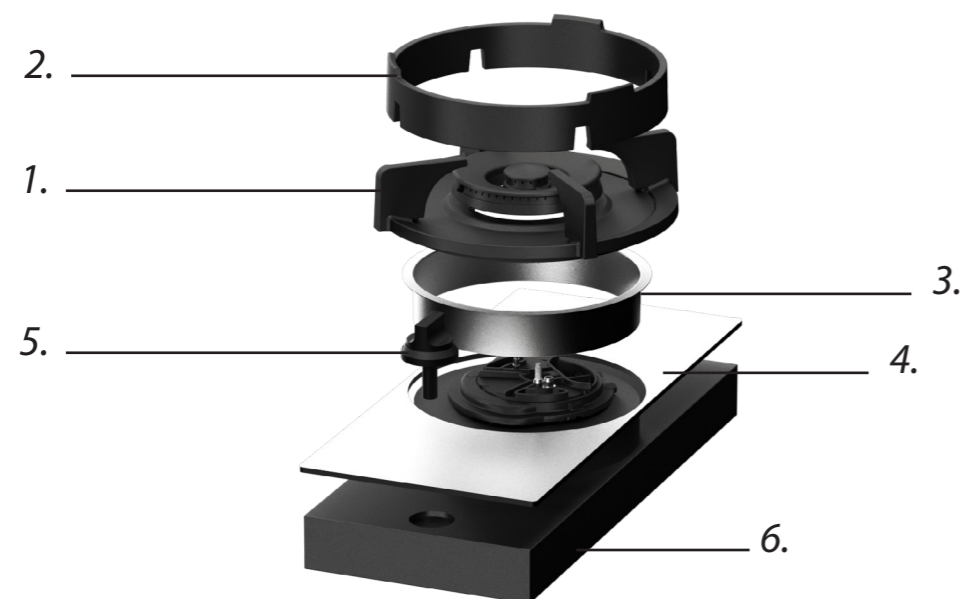

1. **Wok-/sudderbrander**

GEEMAILLEERD GIETIJZER

2. **Wokring**

GEEMAILLEERD GIETIJZER

3. **Flens**

STAAL

4. **Warmtegeleider**

ALUMINIUM

5. **Bedieningsknop**

GEANODISEERD ALUMINIUM

6. **Cassettebak**

GEALVANISEERD STAAL