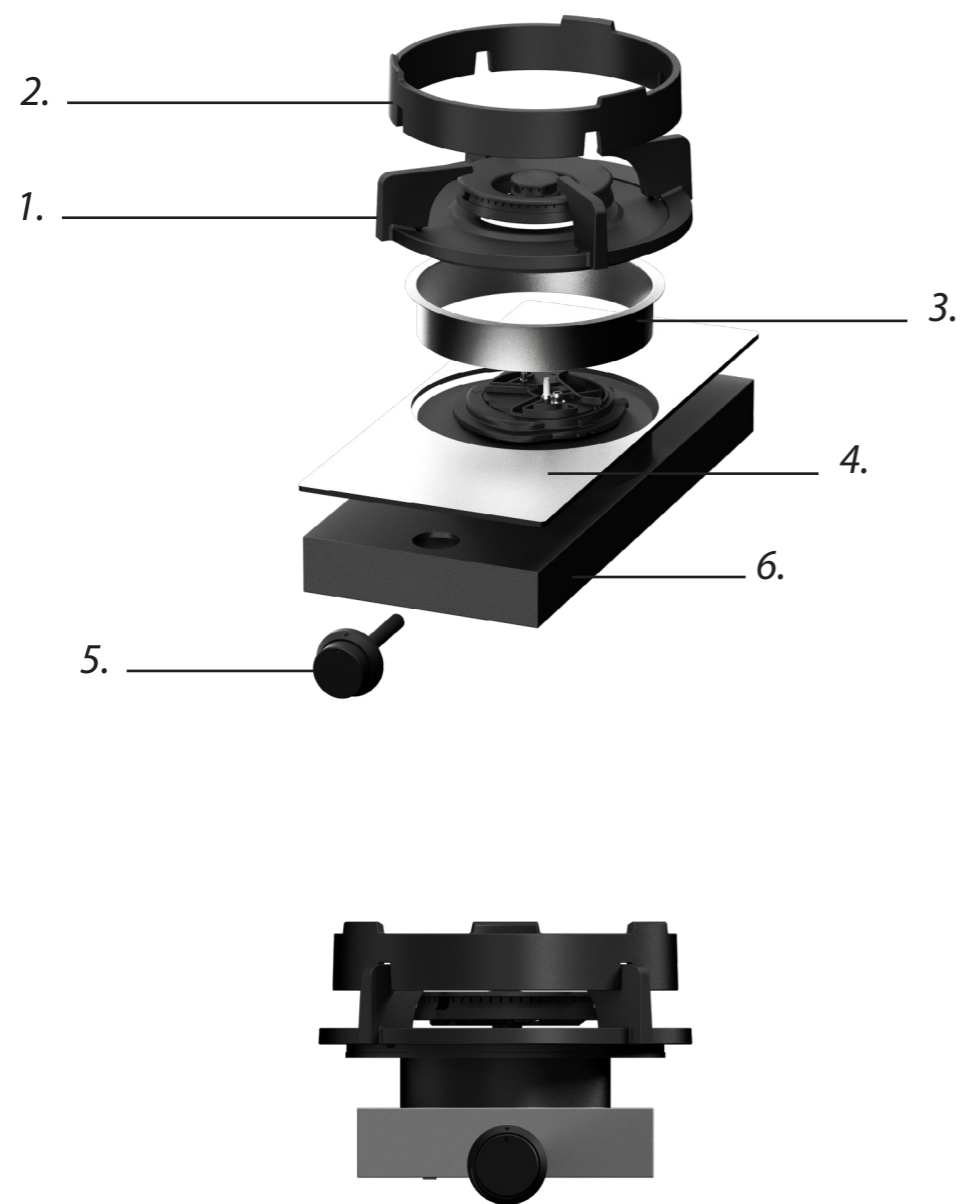

Installatievoorschriften gas

Installatiehandleiding gas top side

Gebruikshandleiding gas

Made in Holland

PITT
COOKING

Gas
Azuma
Front Side

1. **Wok-/sudderbrander**
GEEMAILLEERD GIETIJZER

2. **Wokring**
GEEMAILLEERD GIETIJZER