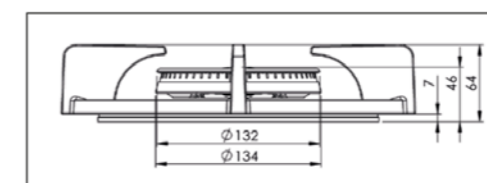

Wok-/sudderbrander

WOK-/SUDDERBRANDER

MIN. VERMOGEN

0,2 kW

MAX. VERMOGEN

5 kW

DIAM. BRANDER

Ø 270 mm