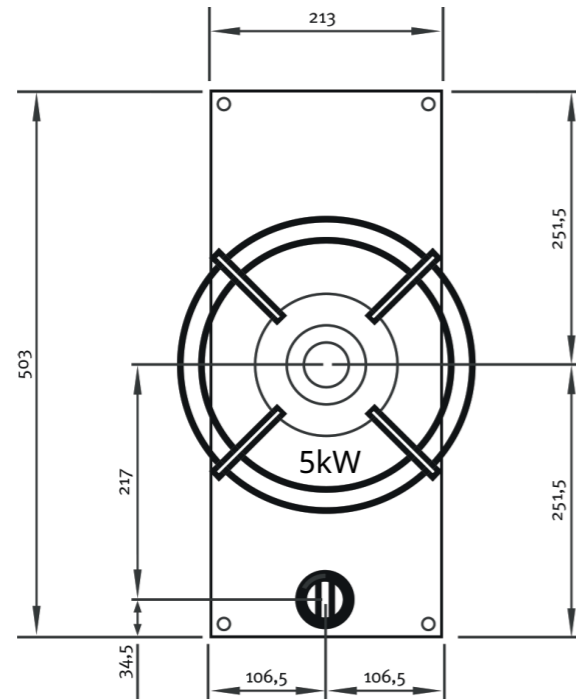

Belangrijke aandachtspunten

- Minimale bladdiepte: 600 mm
- Totale hoogte PITT module incl. ondersteuningsset: 119 mm
- Bladdikte: 4-35 mm
- De C-maat is een **minimale** maat

Gatenpatroon gas
DXF bestand