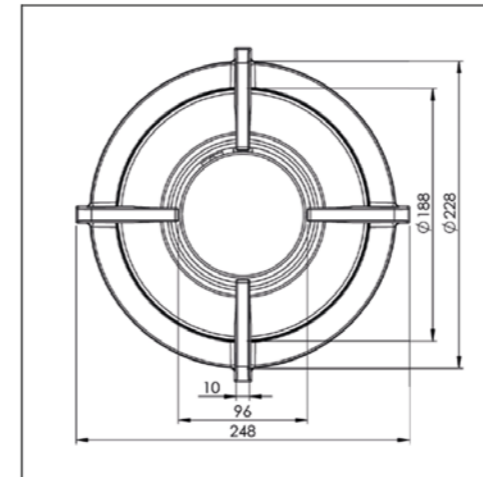

Branders

Medium brander

Wok-/sudderbrander

MEDIUM BRANDER

WOK-/SUDDERBRANDER

MIN. VERMOGEN
0,3 kW

MAX. VERMOGEN
3 kW

MIN. VERMOGEN
0,2 kW

MAX. VERMOGEN
5 kW

DIAM. BRANDER
Ø 230 mm

DIAM. BRANDER
Ø 270 mm