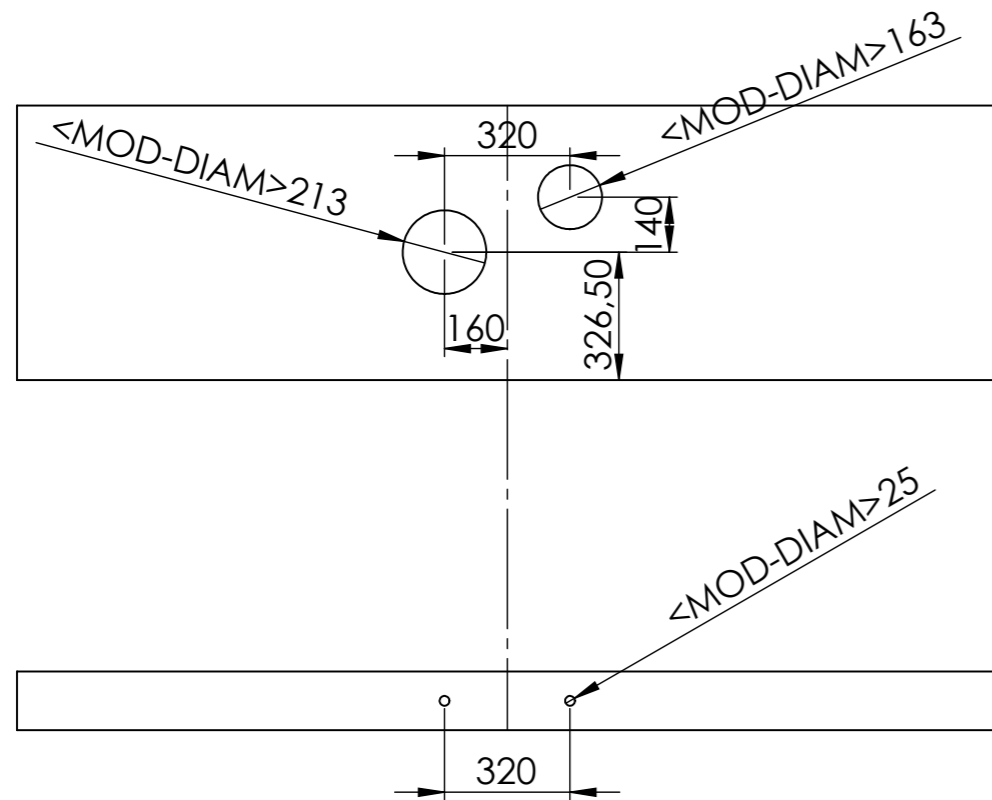

WOK-/SUDDERBRANDER

Bedieningsknop Front Side

3D-afbeelding Front Side knop

Vooraanzicht Front Side knop

Bovenaanzicht Front Side knop

Let op! De *C-Maat is een vaste maat

Belangrijke aandachtspunten

- Minimale bladdiepte: 650 mm
- Totale hoogte PITT module incl. ondersteuningsset: 164mm
- Bladdikte: 4-25 mm
- De *C-maat is een **vaste** maat

Template maatvoeringen - Front Side bediening gas

Template maatvoeringen

1. Bepaal de hoogte van de voorlijst van het werkblad (Minimale hoogte: 100 mm) 1. mm
2. Bepaal de afstand tussen hart knop en bovenzijde werkblad (Minimale hoogte: 50 mm / Maximale hoogte: 100 mm) 2. mm
3. Bepaal de dikte van het werkblad (Minimale dikte: 4 mm / Maximale dikte: 25 mm) 3. mm

*LET OP: de C-maat (75 mm) is een vaste maat.

*C-Maat: 75 mm

Dit bestand moet ingevuld en meegestuurd worden met de inkooporder. Scan de QR code voor het bestand of ga naar de downloadpagina van onze website.