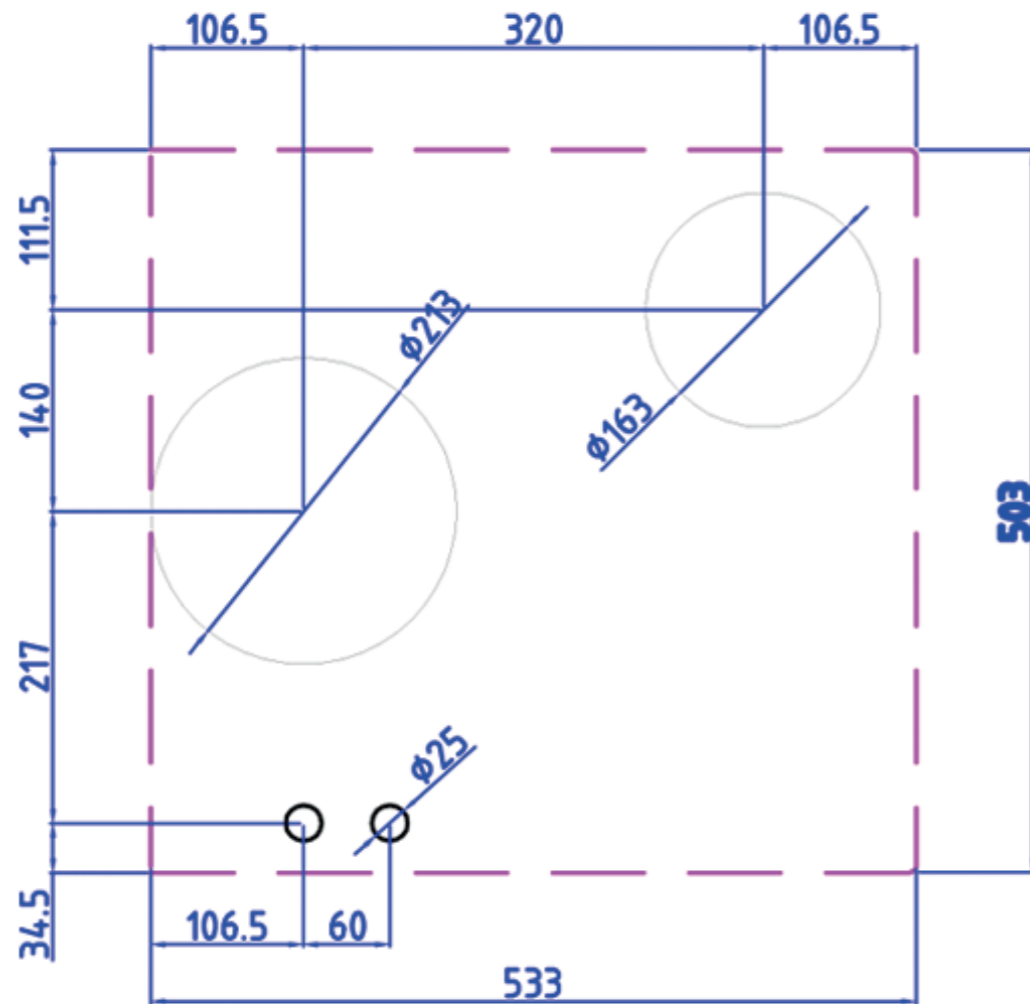

Vooraanzicht Top Side knop

Bovenaanzicht Top Side knop

Belangrijke aandachtspunten

- Minimale bladdiepte: 600 mm
- Totale hoogte PITT module incl. ondersteuningsset: 119 mm
- Bladdikte: 4-35 mm
- De C-maat is een **minimale** maat

Gatenpatroon gas
DXF bestand

Model	Baluran Top Side
Type branders	1x brander middel (0,3 - 3 kW) 1x wok-/sudderbrander (0,2 - 5 kW)
Opties brandermateriaal	Professional (messing) Black (volledig zwart)
Positie van de bedieningsknoppen	Top Side
Afmetingen module (LxBxH)	503 x 533 x 89 mm
Automatische vonkontsteking	✓
Vlambeveiliging	✓
Gewicht	22 kg
Wokring inclusief	✓