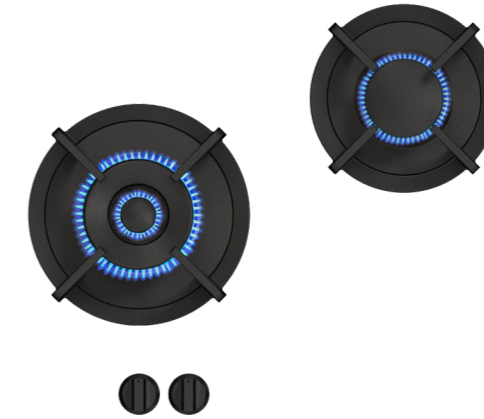

Vooraanzicht Top Side knop

Bovenaanzicht Top Side knop

Belangrijke aandachtspunten

- Minimale bladdiepte: 600 mm
- Totale hoogte PITT module incl. ondersteuningsset: 119 mm
- Bladdikte: 4-35 mm
- De C-maat is een **minimale** maat

Gatenpatroon gas
DXF bestand

Model	Baluran Top Side
Type branders	1x brander middel (0,3 - 3 kW) 1x wok-/sudderbrander (0,2 - 5 kW)
Opties brandermateriaal	Professional (messing) Black (volledig zwart)
Positie van de bedieningsknoppen	Top Side
Afmetingen module (LxBxH)	503 x 533 x 89 mm
Automatische vonkontsteking	✓
Vlambeveiliging	✓
Gewicht	22 kg
Wokring inclusief	✓