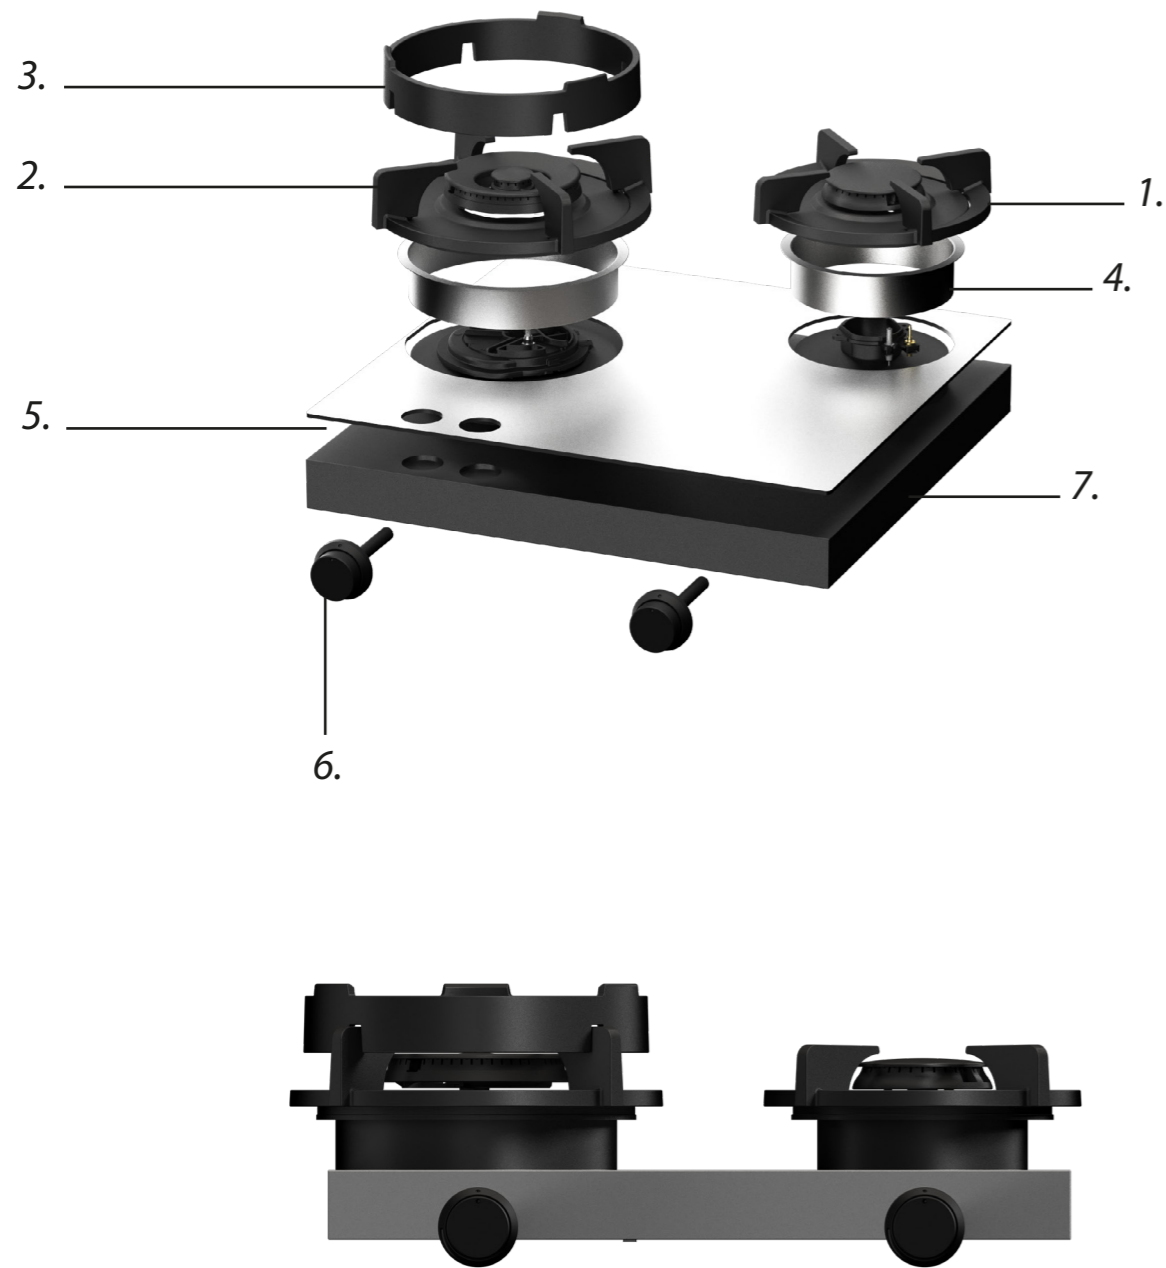

Installatievoorschriften gas

Installatiehandleiding gas top side

Gebruikshandleiding gas

Made in Holland

PITT
COOKING

Gas
Baluran
Front Side

Exploded view

1. **Medium brander**
GEEMAILLEERD GIETIJZER