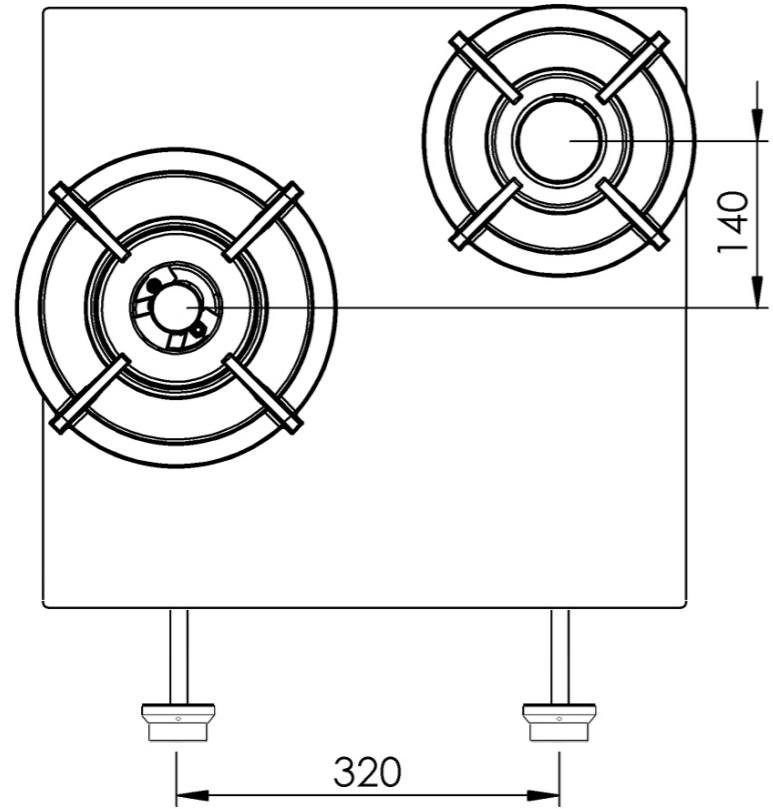

WOK-/SUDDERBRANDER

Bedieningsknop Front Side

3D-afbeelding Front Side knop

Vooraanzicht Front Side knop

Bovenaanzicht Front Side knop

Let op! De *C-Maat is een vaste maat

Belangrijke aandachtspunten

- Minimale bladdiepte: 650 mm
- Totale hoogte PITT module incl. ondersteuningsset: 164mm
- Bladdikte: 4-25 mm
- De *C-maat is een **vaste** maat

Template maatvoeringen - Front Side bediening gas

Template maatvoeringen

1. Bepaal de hoogte van de voorlijst van het werkblad (Minimale hoogte: 100 mm) 1. mm
2. Bepaal de afstand tussen hart knop en bovenzijde werkblad (Minimale hoogte: 50 mm / Maximale hoogte: 100 mm) 2. mm
3. Bepaal de dikte van het werkblad (Minimale dikte: 4 mm / Maximale dikte: 25 mm) 3. mm

*LET OP: de C-maat (75 mm) is een vaste maat.

*C-Maat: 75 mm

Dit bestand moet ingevuld en meegestuurd worden met de inkooporder. Scan de QR code voor het bestand of ga naar de downloadpagina van onze website.