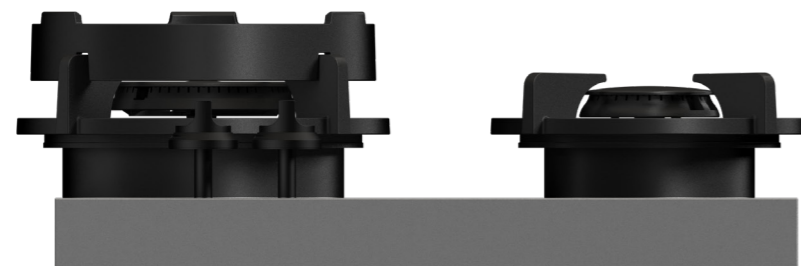

Made in Holland

PITT
COOKING

Gas
Baluran
Top Side

TD GAS 2025-9.1

Exploded view

1. **Medium brander**
GEEMAILLEERD GIETIJZER

2. **Wok-/sudderbrander**
GEEMAILLEERD GIETIJZER

3. **Wokring**
GEEMAILLEERD GIETIJZER

Gatenpatroon gas
DXF bestand

Model	Baluran Top Side
Type branders	1x brander middel (0,3 - 3 kW) 1x wok-/sudderbrander (0,2 - 5 kW)
Opties brandermateriaal	Professional (messing) Black (volledig zwart)
Positie van de bedieningsknoppen	Top Side
Afmetingen module (LxBxH)	503 x 533 x 89 mm
Automatische vonkontsteking	✓
Vlambeveiliging	✓
Gewicht	22 kg
Wokring inclusief	✓