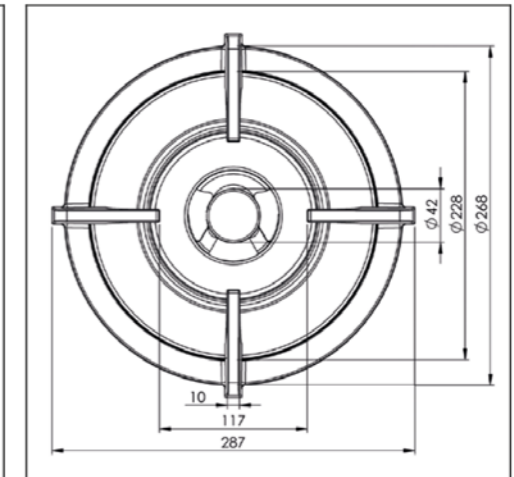

Branders

Medium brander

Wok-/sudderbrander

MEDIUM BRANDER

WOK-/SUDDERBRANDER

MIN. VERMOGEN
0,3 kW

MAX. VERMOGEN
3 kW

MIN. VERMOGEN
0,2 kW

MAX. VERMOGEN
5 kW

DIAM. BRANDER
Ø 230 mm

DIAM. BRANDER
Ø 270 mm