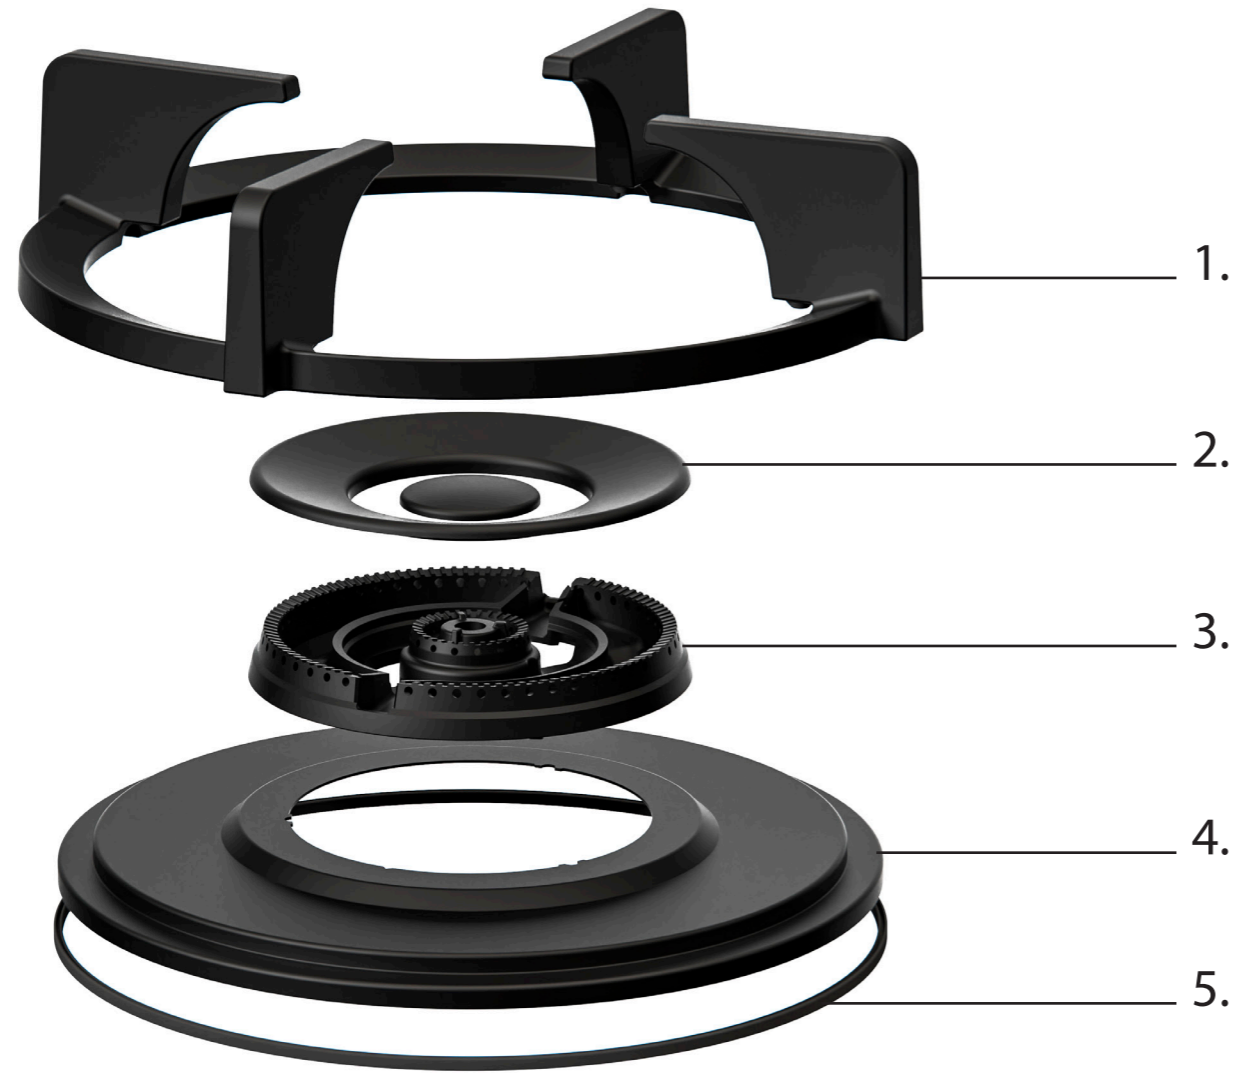

1. **Pandrager**
GEEMAILLEERD GIETIJZER

2. **Vlamverspreider**
GEEMAILLEERD GIETIJZER

3. **Vlamverdeler**
(GECOAT) MESSING

4. **Hitteschild**
GEEMAILLEERD STAAL

5. **Siliconenring**
SILICONEN

Professional edition

BRANDERS VAN ZWAAR MESSING.
VOOR WIE WIL KOKEN IN STIJL.

Black edition

BRANDERS VAN ZWAAR MESSING.
STOER EN VERFIJND.