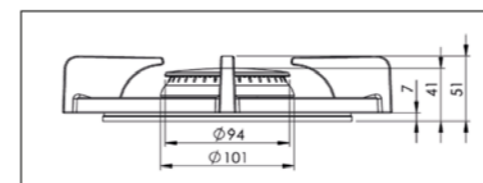

Branders

Medium brander

Wok-/sudderbrander

MEDIUM BRANDER

WOK-/SUDDERBRANDER

MIN. VERMOGEN
0,3 kW

MAX. VERMOGEN
3 kW

MIN. VERMOGEN
0,2 kW

MAX. VERMOGEN
5 kW

DIAM. BRANDER
Ø 230 mm

DIAM. BRANDER
Ø 270 mm