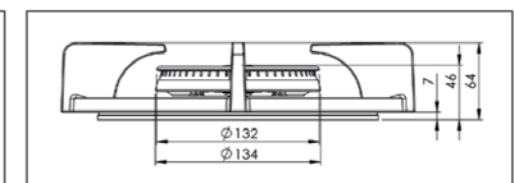

Branders

Medium brander

Wok-/sudderbrander

MEDIUM BRANDER

WOK-/SUDDERBRANDER

MIN. VERMOGEN
0,3 kW

MAX. VERMOGEN
3 kW

MIN. VERMOGEN
0,2 kW

MAX. VERMOGEN
5 kW

DIAM. BRANDER
Ø 230 mm

DIAM. BRANDER
Ø 270 mm