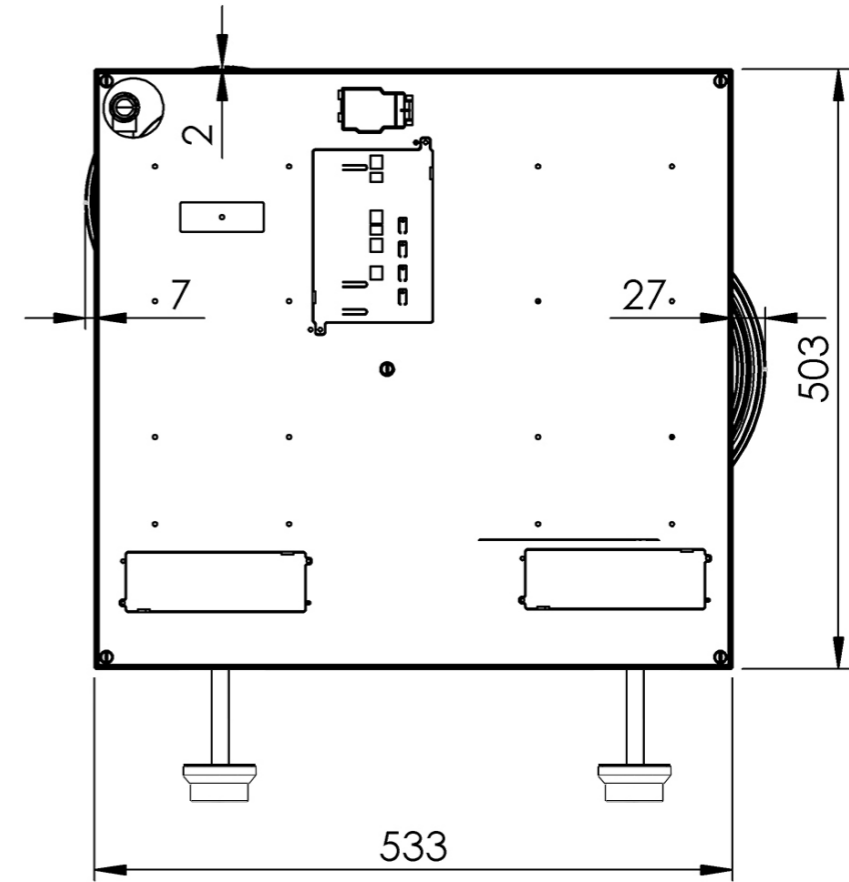

WOK-/SUDDERBRANDER

Bedieningsknop Front Side

3D-afbeelding Front Side knop

Vooraanzicht Front Side knop

Bovenaanzicht Front Side knop

Let op! De *C-Maat is een vaste maat

Belangrijke aandachtspunten

- Minimale bladdiepte: 650 mm
- Totale hoogte PITT module incl. ondersteuningsset: 164mm
- Bladdikte: 4-25 mm
- De *C-maat is een **vaste** maat

Template maatvoeringen - Front Side bediening gas

Template maatvoeringen

1. Bepaal de hoogte van de voorlijst van het werkblad (Minimale hoogte: 100 mm) 1. mm
2. Bepaal de afstand tussen hart knop en bovenzijde werkblad (Minimale hoogte: 50 mm / Maximale hoogte: 100 mm) 2. mm
3. Bepaal de dikte van het werkblad (Minimale dikte: 4 mm / Maximale dikte: 25 mm) 3. mm

*LET OP: de C-maat (75 mm) is een vaste maat.

*C-Maat: 75 mm

Dit bestand moet ingevuld en meegestuurd worden met de inkooporder. Scan de QR code voor het bestand of ga naar de downloadpagina van onze website.