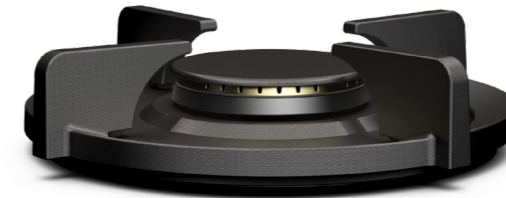

2. **Vlamverspreider**
GEEMAILLEERD GIETIJZER

3. **Vlamverdeler**
(GECOAT) MESSING

4. **Hitteschild**
GEEMAILLEERD STAAL

5. **Siliconenring**
SILICONEN

Professional edition

BRANDERS VAN ZWAAR MESSING.
VOOR WIE WIL KOKEN IN STIJL.

MEDIUM BRANDER

WOK-/SUDDERBRANDER

Black edition

BRANDERS VAN ZWAAR MESSING.
STOER EN VERFIJND.

MEDIUM BRANDER

WOK-/SUDDERBRANDER

Bedieningsknop Top Side

3D-afbeelding Top Side knop