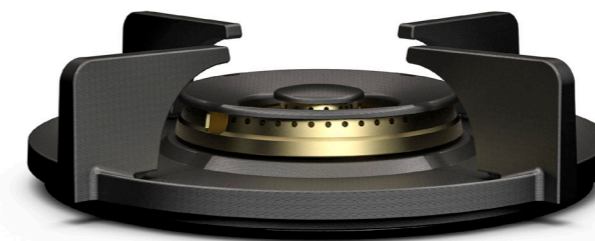

WOK-/SUDDERBRANDER