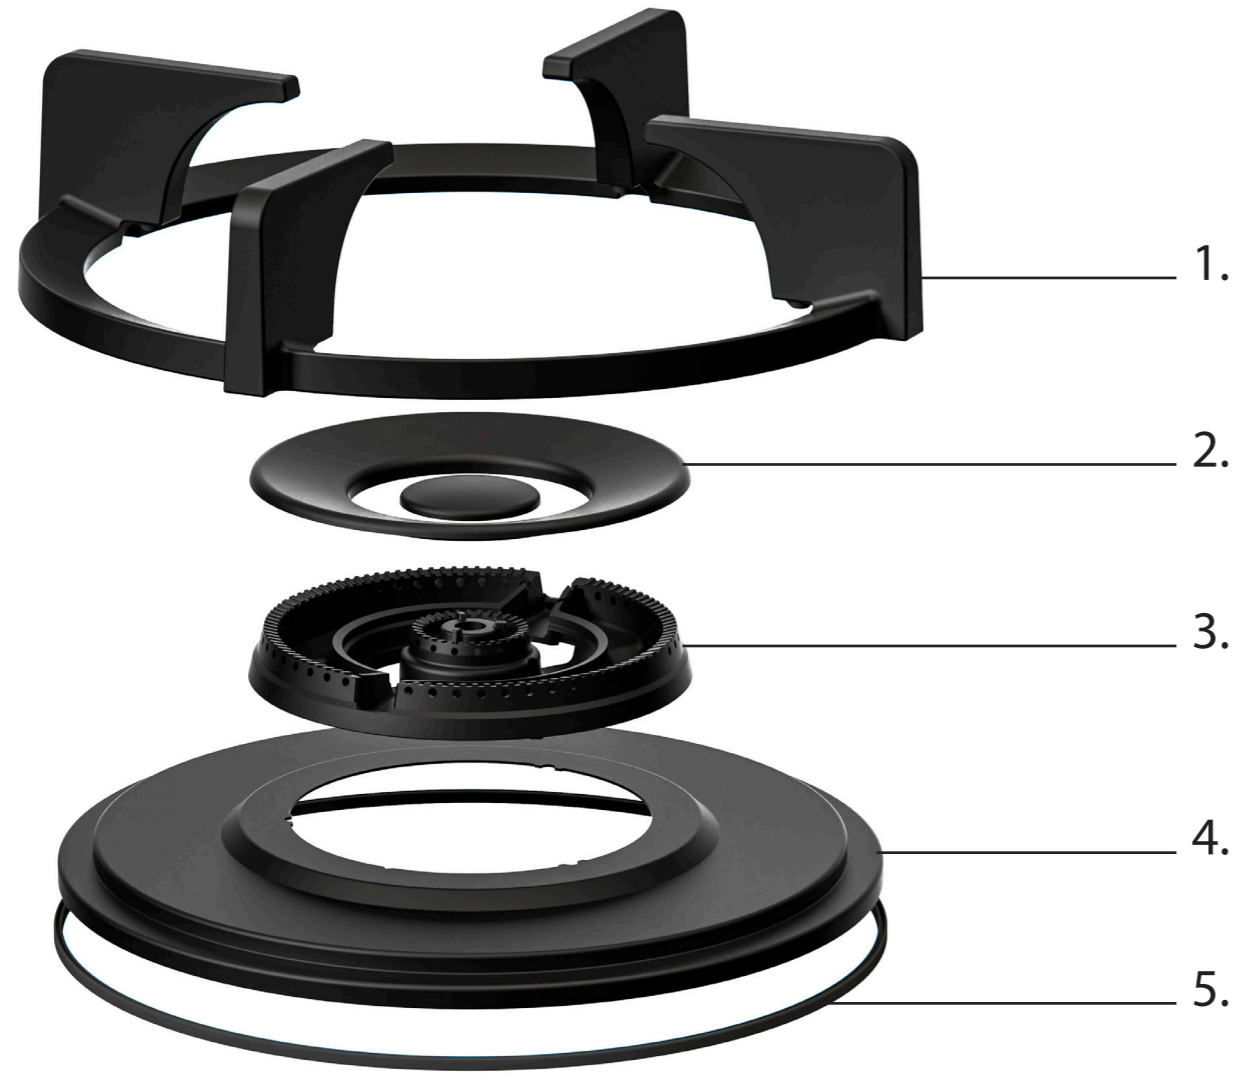

WOK-/SUDDERBRANDER

MIN. VERMOGEN
0,3 kW

MAX. VERMOGEN
3 kW

MIN. VERMOGEN
0,2 kW

MAX. VERMOGEN
5 kW

DIAM. BRANDER
Ø 230 mm

DIAM. BRANDER
Ø 270 mm

1. **Pandrager**
GEEMAILLEERD GIETIJZER