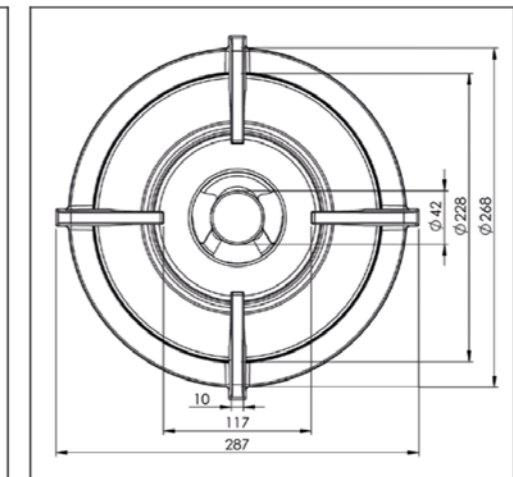

Exploded view

1. **Medium brander**
GEEMAILLEERD GIETIJZER

2. **Wok-/sudderbrander**
GEEMAILLEERD GIETIJZER

3. **Wokring**
GEEMAILLEERD GIETIJZER

4. **Flens**
STAAL

5. **Warmtegeleider**
ALUMINIUM

6. **Bedieningsknop**
GEANODISEERD ALUMINIUM

7. **Cassettebak**
GEGALVANISEERD STAAL

Branders

Wok-/sudderbrander

MIN. VERMOGEN
0,3 kW

MAX. VERMOGEN
3 kW

DIAM. BRANDER
Ø 230 mm

MIN. VERMOGEN
0,2 kW

MAX. VERMOGEN
5 kW

DIAM. BRANDER
Ø 270 mm