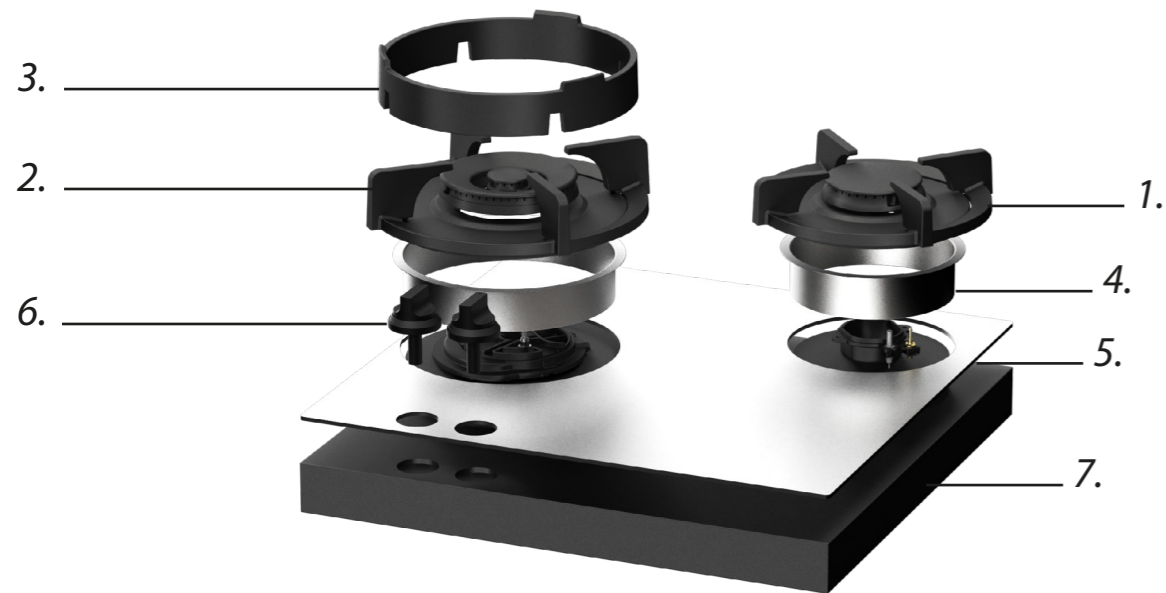

Exploded view

1. **Medium brander**
GEEMAILLEERD GIETIJZER

2. **Wok-/sudderbrander**
GEEMAILLEERD GIETIJZER

3. **Wokring**
GEEMAILLEERD GIETIJZER

4. **Flens**
STAAL

5. **Warmtegeleider**
ALUMINIUM

6. **Bedieningsknop**
GEANODISEERD ALUMINIUM

7. **Cassettebak**
GEGALVANISEERD STAAL