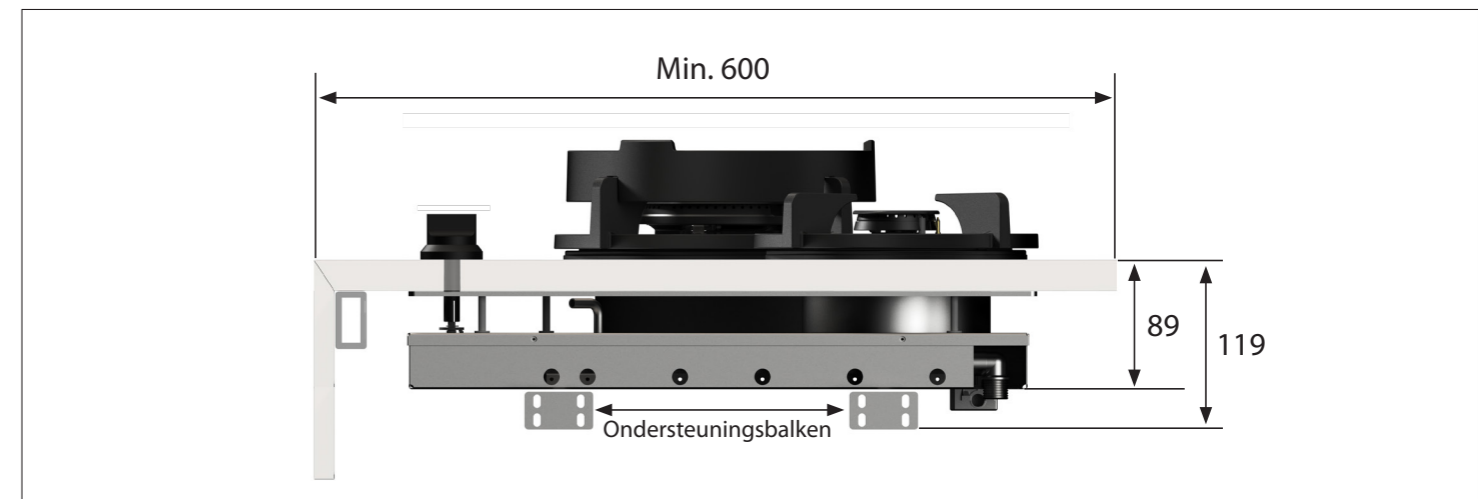

Vooraanzicht Top Side knop

Bovenaanzicht Top Side knop

Belangrijke aandachtspunten

- Minimale bladdiepte: 600 mm
- Totale hoogte PITT module incl. ondersteuningsset: 119 mm
- Bladdikte: 4-35 mm
- De C-maat is een **minimale** maat