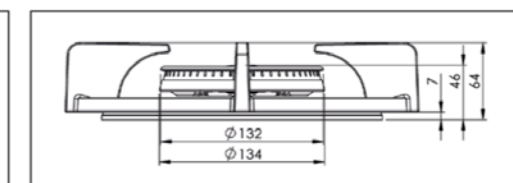

WOK-/SUDDERBRANDER