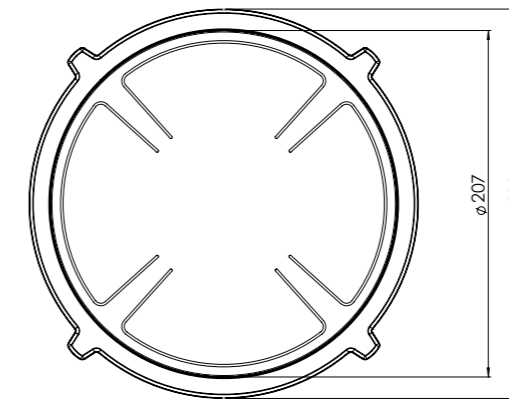

## ***Induction***

*Baluran-I  
Top Side*

TS INDUCTIE 2025-9.1

**Exploded view**

**Inductiezones**

**Kleine zone**

**Grote zone**

- 1. **Sierring klein**  
GECOAT ALUMINIUM
- 2. **Sierring groot**  
GECOAT ALUMINIUM
- 3. **Inductiezone klein**  
GECOAT ALUMINIUM/ KERAMISCH GLAS

- 4. **Inductiezone groot**  
GECOAT ALUMINIUM/ KERAMISCH GLAS
- 5. **Bedieningsknop**  
ALUMINIUM/GLAS
- 6. **Cassette**  
ALUMINIUM

**KLEINE ZONE**

NOM. VERMOGEN  
**1400 Watt**

MAX. VERMOGEN  
**2100 Watt**