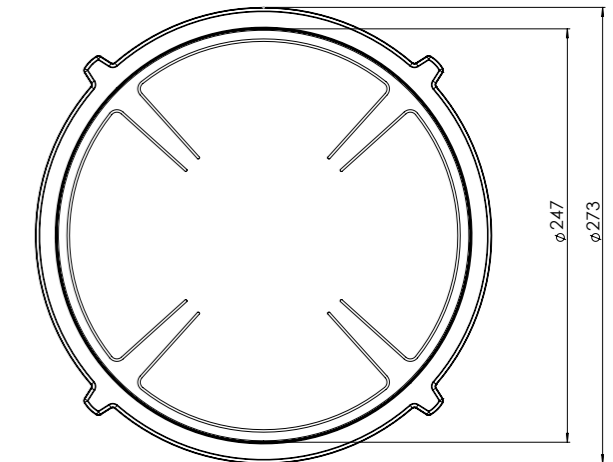

## ***Induction***

*Baluran-I  
Top Side*

TS INDUCTIE 2025-9.1

**Exploded view**

**Inductiezones**

**Kleine zone**

**Grote zone**

- 1. **Sierring klein**  
GECOAT ALUMINIUM
- 2. **Sierring groot**  
GECOAT ALUMINIUM
- 3. **Inductiezone klein**  
GECOAT ALUMINIUM/ KERAMISCH GLAS

- 4. **Inductiezone groot**  
GECOAT ALUMINIUM/ KERAMISCH GLAS
- 5. **Bedieningsknop**  
ALUMINIUM/GLAS
- 6. **Cassette**  
ALUMINIUM

**KLEINE ZONE**

NOM. VERMOGEN  
**1400 Watt**

MAX. VERMOGEN  
**2100 Watt**