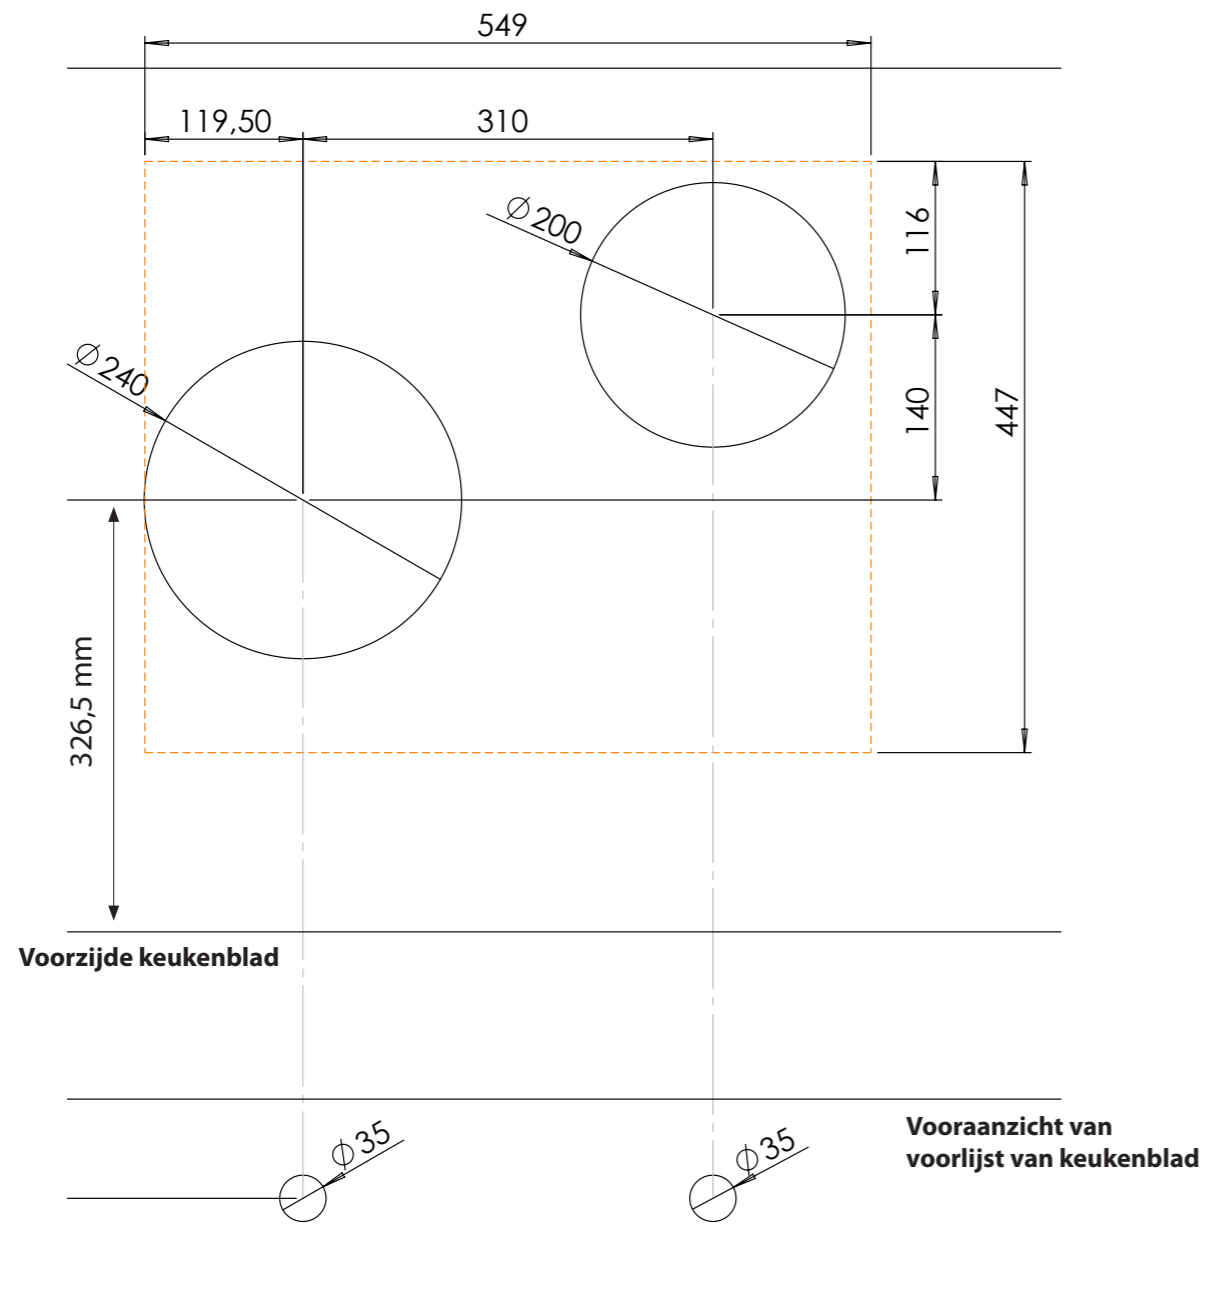

### Maatvoering bedieningsknop

3D-afbeelding Top Side knop

3D-afbeelding Front Side knop

### Maatvoering bedieningsknop

Vooranzicht bedieningsknop

Bovenaanzicht bedieningsknop

## Bedieningsknop

**Bovenaanzicht / Top view**

Elektrapunt/  
Electrical connection

Elektrapunt/  
Electrical connection

**Onderaanzicht / Bottom view**

Connector knob/  
Connector knob

**Vooraanzicht / Front view**

**Zijaanzicht / Side view**

\*Inclusief ondersteuningsset/  
Including support bar

Gatenpatroon  
DXF bestand

Model	Baluran Front Side
Type zones	1x zone klein, 1x zone groot
Uitvoering	Black (volledig zwart)
Automatische panherkenning	✓
Vermogensniveaus	0 - 10 + Boost
Nominale spanning	220-240 V, 1N~
Maximaal vermogen	3680W
Netto gewicht	12 kg