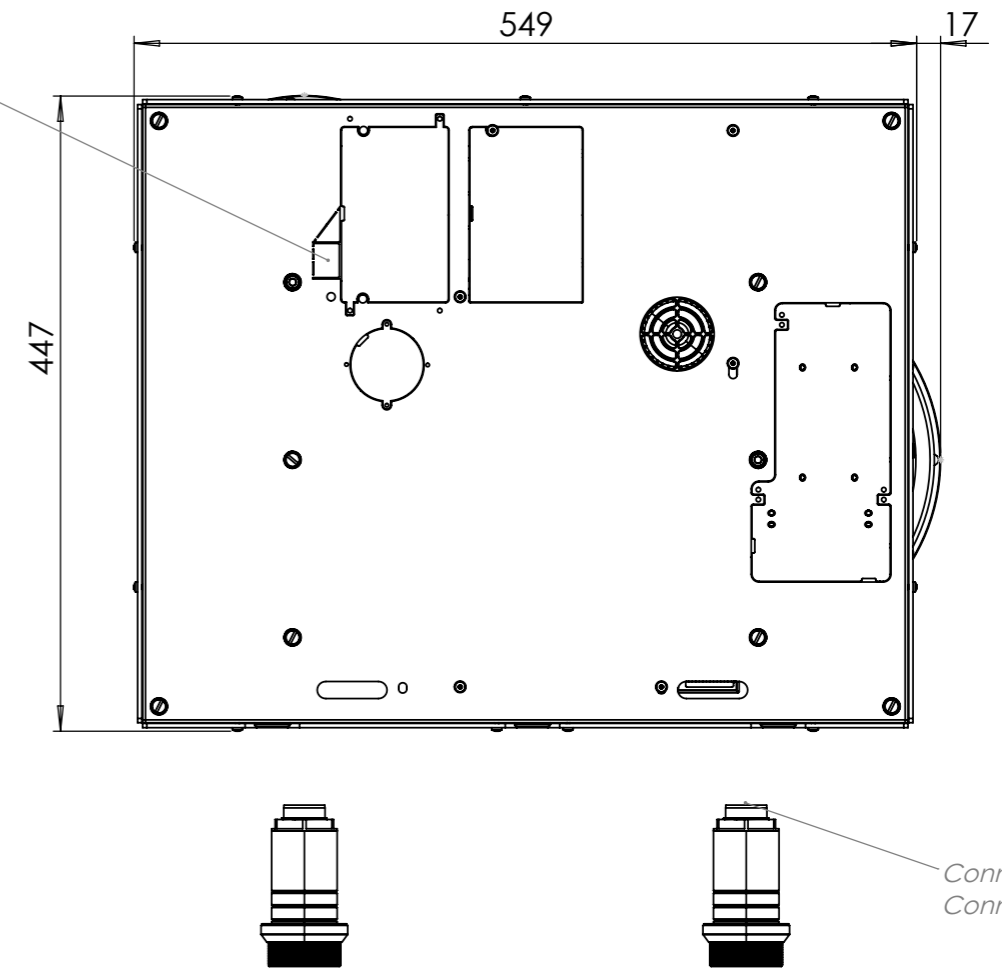

### Maatvoering bedieningsknop

Vooranzicht bedieningsknop

Bovenaanzicht bedieningsknop

## Bedieningsknop

**Bovenaanzicht / Top view**

Elektrapunt/  
Electrical connection

Elektrapunt/  
Electrical connection

**Onderaanzicht / Bottom view**

Connector knob/  
Connector knob

**Vooraanzicht / Front view**

**Zijaanzicht / Side view**

\*Inclusief ondersteuningsset/  
Including support bar

Gatenpatroon  
DXF bestand

Model	Baluran Front Side
Type zones	1x zone klein, 1x zone groot
Uitvoering	Black (volledig zwart)
Automatische panherkenning	✓
Vermogensniveaus	0 - 10 + Boost
Nominale spanning	220-240 V, 1N~
Maximaal vermogen	3680W
Netto gewicht	12 kg