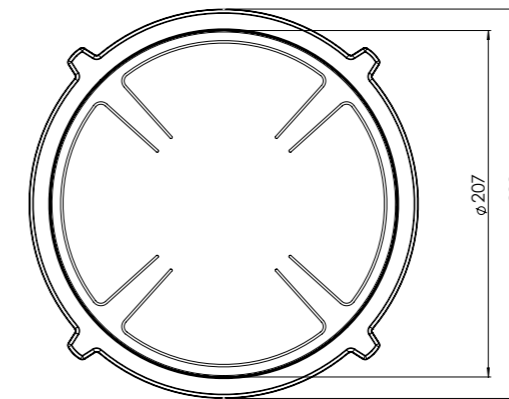

## ***Induction***

*Baluran-I*  
*Front Side*

**Exploded view**

**Inductiezones**

- 1. **Sierring klein**  
GEOAT ALUMINIUM
- 2. **Sierring groot**  
GEOAT ALUMINIUM
- 3. **Inductiezone klein**  
GEOAT ALUMINIUM/ KERAMISCH GLAS

- 4. **Inductiezone groot**  
GEOAT ALUMINIUM/ KERAMISCH GLAS
- 5. **Bedieningsknop**  
ALUMINIUM/GLAS
- 6. **Cassette**  
ALUMINIUM

**Kleine zone**

**KLEINE ZONE**

NOM. VERMOGEN  
**1400 Watt**

MAX. VERMOGEN  
**2100 Watt**