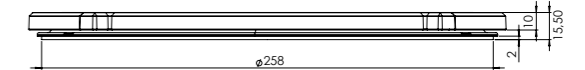

GROTE ZONE

NOM. VERMOGEN
2300 Watt

MAX. VERMOGEN
3000 Watt