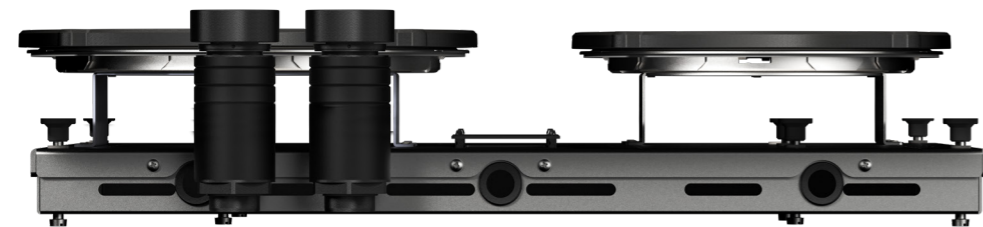

## ***Induction***

*Baluran-I  
Top Side*

TS INDUCTIE 2025-9.1

**Exploded view**

**Inductiezones**

**Kleine zone**

**Grote zone**

- 1. **Sierring klein**  
GECOAT ALUMINIUM
- 2. **Sierring groot**  
GECOAT ALUMINIUM
- 3. **Inductiezone klein**  
GECOAT ALUMINIUM/ KERAMISCH GLAS

- 4. **Inductiezone groot**  
GECOAT ALUMINIUM/ KERAMISCH GLAS
- 5. **Bedieningsknop**  
ALUMINIUM/GLAS
- 6. **Cassette**  
ALUMINIUM

**KLEINE ZONE**

NOM. VERMOGEN  
**1400 Watt**

MAX. VERMOGEN  
**2100 Watt**

**GROTE ZONE**

NOM. VERMOGEN  
**2300 Watt**

MAX. VERMOGEN  
**3000 Watt**