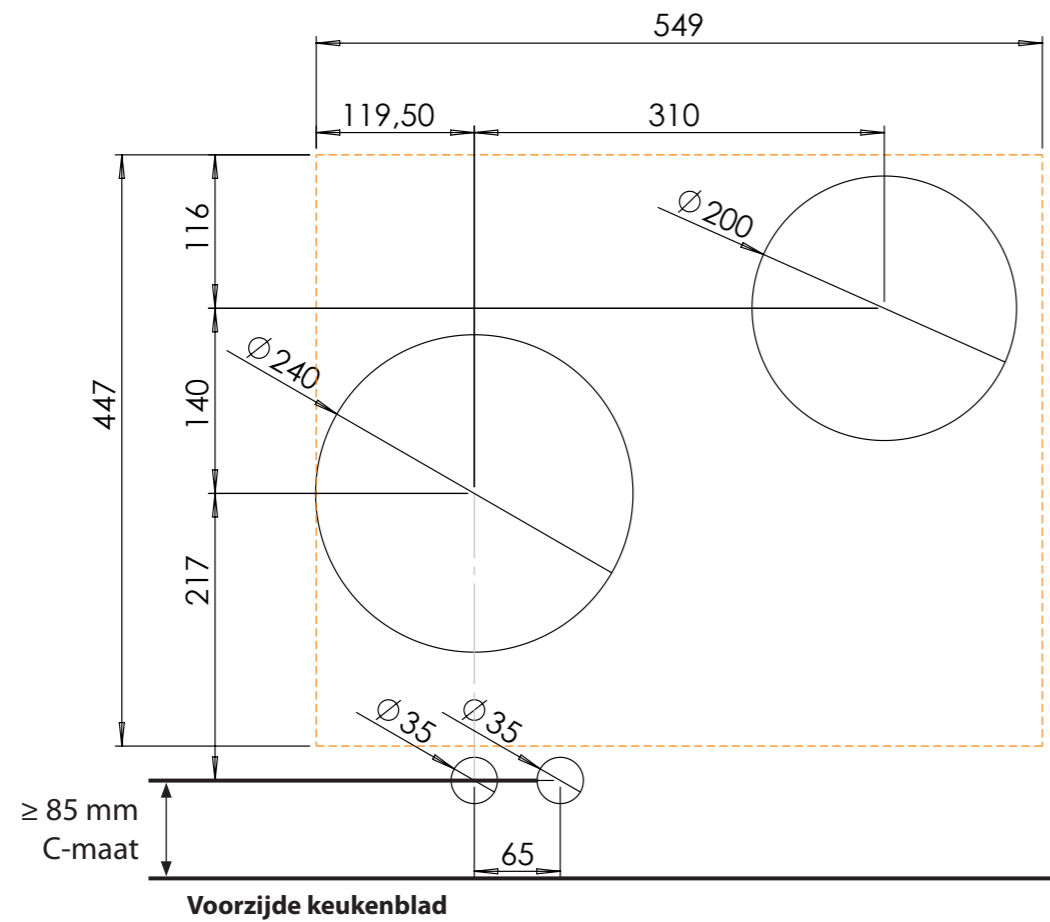

### Maatvoering bedieningsknop

Vooranzicht bedieningsknop

Bovenaanzicht bedieningsknop

## Bedieningsknop

**Technische tekening**

**Bovenaanzicht / Top view**

**Technische tekening**

**Onderaanzicht / Bottom view**

**Vooraanzicht / Front view**

**Zijaanzicht / Side view**

*\*Inclusief ondersteuningsset/  
Including support bar*