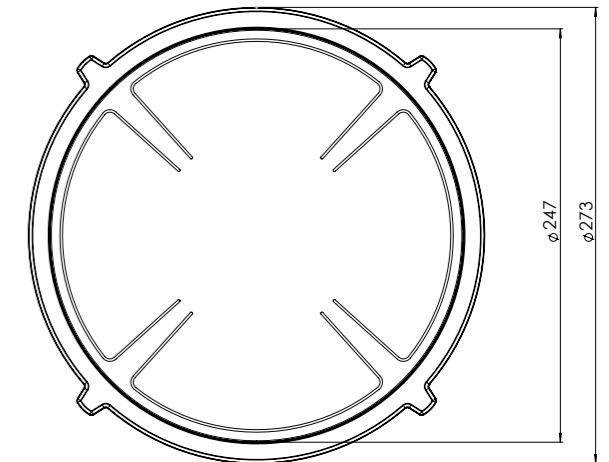

NOM. VERMOGEN
1400 Watt

MAX. VERMOGEN
2100 Watt

Grote zone