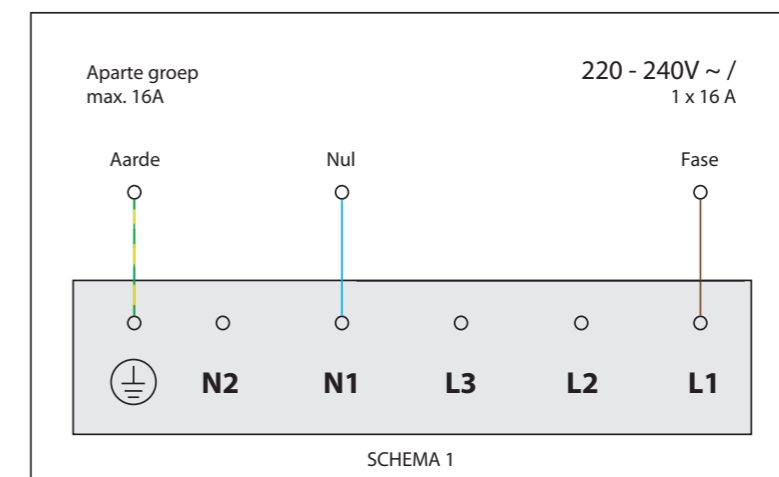

### Maatvoering bedieningsknop

Vooranzicht bedieningsknop

Bovenaanzicht bedieningsknop

## Bedieningsknop

**Bovenaanzicht / Top view**

Elektrapunt/  
Electrical connection

Elektrapunt/  
Electrical connection

**Onderaanzicht / Bottom view**

Connector knob/  
Connector knob

**Vooraanzicht / Front view**

**Zijaanzicht / Side view**

\*Inclusief ondersteuningsset/  
Including support bar

Gatenpatroon  
DXF bestand

Model	Baluran Front Side
Type zones	1x zone klein, 1x zone groot
Uitvoering	Black (volledig zwart)
Automatische panherkenning	✓
Vermogensniveaus	0 - 10 + Boost
Nominale spanning	220-240 V, 1N~
Maximaal vermogen	3680W
Netto gewicht	12 kg

Installatievoorschriften inductie

Installatiehandleiding inductie

Gebruikshandleiding inductie