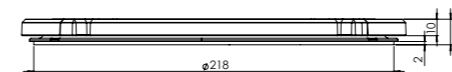

## ***Induction***

*Baluran-I  
Top Side*

TS INDUCTIE 2025-9.1

**Exploded view**

**Inductiezones**

**Kleine zone**

**Grote zone**

- 1. **Sierring klein**  
GECOAT ALUMINIUM
- 2. **Sierring groot**  
GECOAT ALUMINIUM
- 3. **Inductiezone klein**  
GECOAT ALUMINIUM/ KERAMISCH GLAS

- 4. **Inductiezone groot**  
GECOAT ALUMINIUM/ KERAMISCH GLAS
- 5. **Bedieningsknop**  
ALUMINIUM/GLAS
- 6. **Cassette**  
ALUMINIUM

**KLEINE ZONE**

NOM. VERMOGEN  
**1400 Watt**

MAX. VERMOGEN  
**2100 Watt**