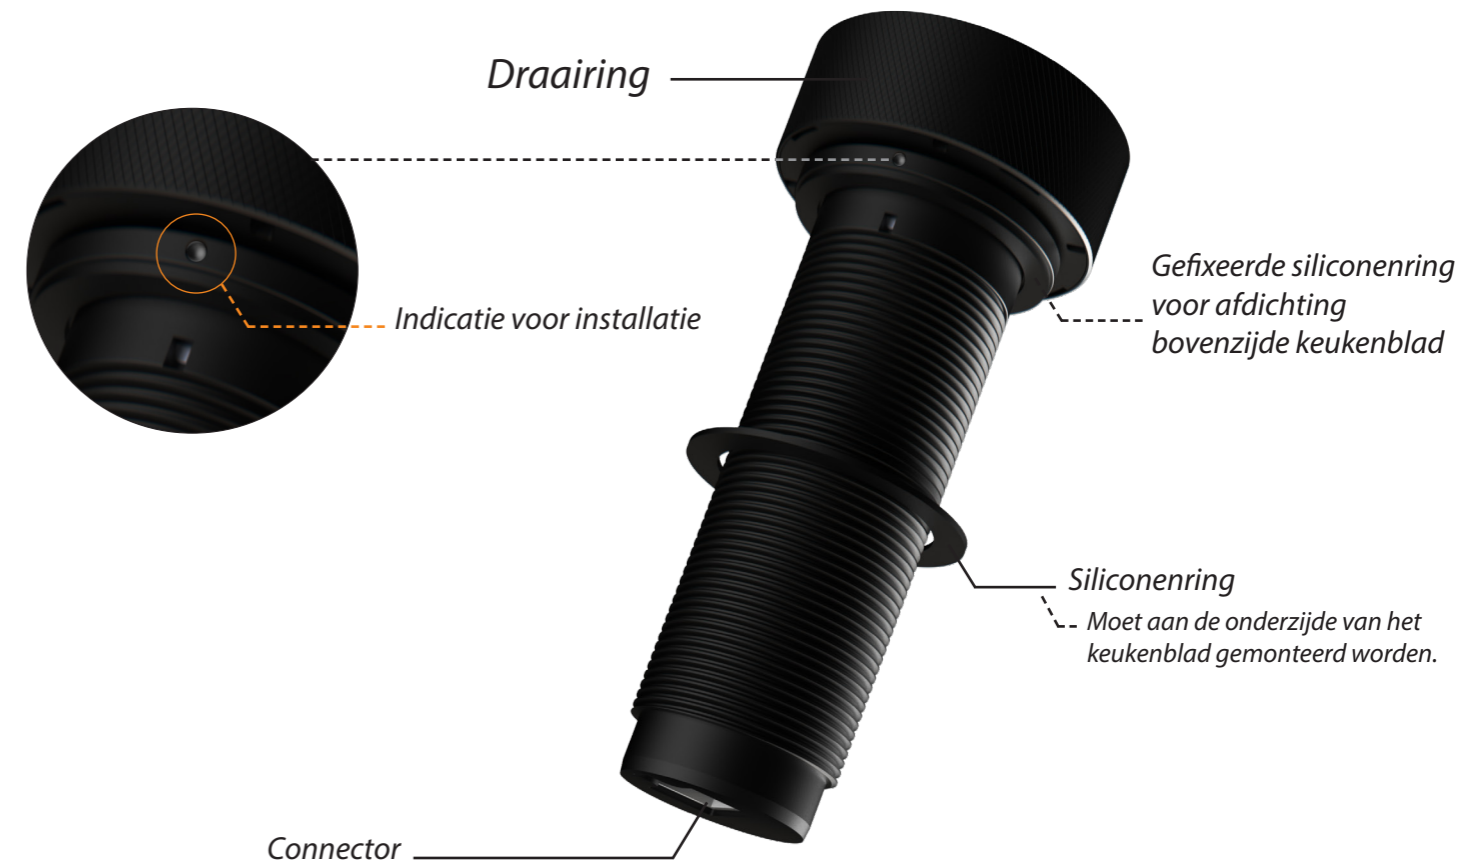

### Maatvoering bedieningsknop

Vooranzicht bedieningsknop

Bovenaanzicht bedieningsknop

## Bedieningsknop

**Bovenaanzicht / Top view**

Elektrapunt/  
Electrical connection

Elektrapunt/  
Electrical connection

**Onderaanzicht / Bottom view**

Connector knob/  
Connector knob

**Vooraanzicht / Front view**