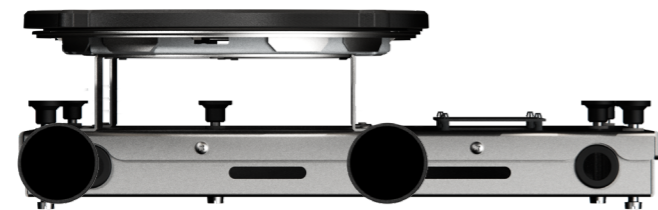

Zijaanzicht / Side view

*Inclusief ondersteuningsset/
Including support bar

Gatenpatroon
DXF bestand

Model	Balut Top Side
Type zones	2x zone klein
Uitvoering	Black (volledig zwart)
Automatische panherkenning	✓
Vermogensniveaus	0 - 10 + Boost
Nominale spanning	220-240 V, 1N~
Maximaal vermogen	3680W
Netto gewicht	9 kg

Installatievoorschriften inductie

Installatiehandleiding inductie

Gebruikshandleiding inductie

Made in Holland

PITT
COOKING

Induction

Balut-I

Front Side

1. **Sierring klein**
GEOAT ALUMINIUM

2. **Inductiezone klein**
GEOAT ALUMINIUM/ KERAMISCH GLAS

3. **Bedieningsknop**
ALUMINIUM/GLAS

4. **Cassette**
ALUMINIUM

Kleine zone

KLEINE ZONE

NOM. VERMOGEN
1400 Watt