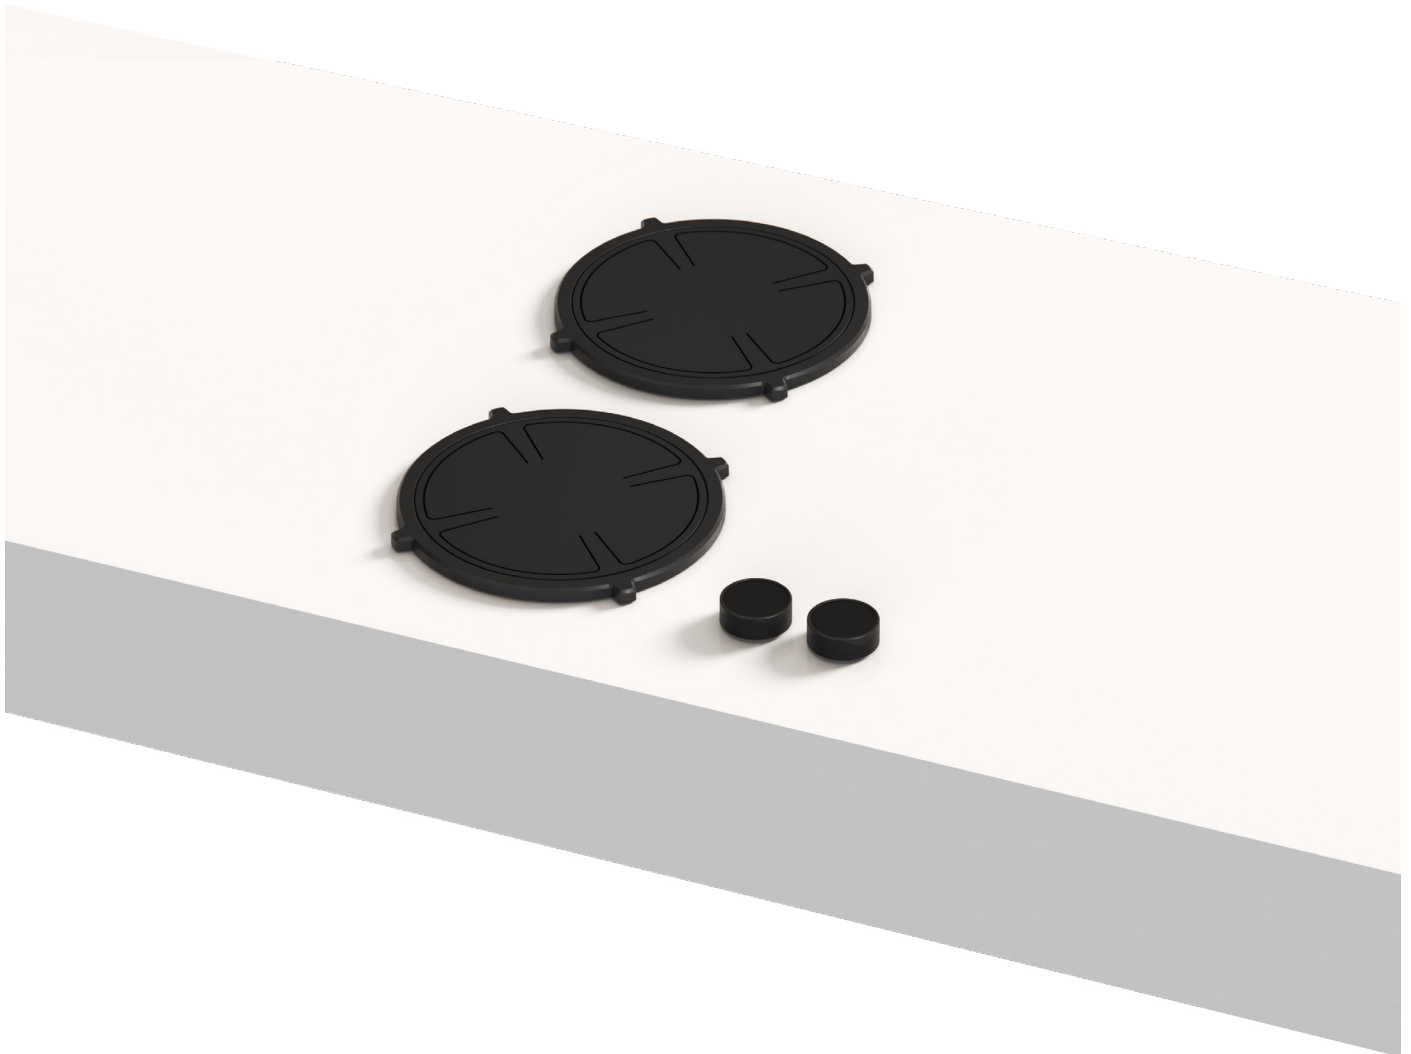

Made in Holland

PITT
COOKING

Induction

Balut-I
Top Side

TS INDUCTIE 2025-9.1

1. **Sierring klein**
GEOAT ALUMINIUM

2. **Inductiezone klein**
GEOAT ALUMINIUM/ KERAMISCH GLAS

3. **Bedieningsknop**
ALUMINIUM/GLAS

4. **Cassette**
ALUMINIUM

Kleine zone

KLEINE ZONE

NOM. VERMOGEN
1400 Watt

MAX. VERMOGEN
2100 Watt

Bedieningsknop

Maatvoering bedieningsknop

3D-afbeelding Top Side knop

Zijaanzicht / Side view

*Inclusief ondersteuningsset/
Including support bar

Gatenpatroon
DXF bestand

Model	Balut Top Side
Type zones	2x zone klein
Uitvoering	Black (volledig zwart)
Automatische panherkenning	✓
Vermogensniveaus	0 - 10 + Boost
Nominale spanning	220-240 V, 1N~
Maximaal vermogen	3680W
Netto gewicht	9 kg