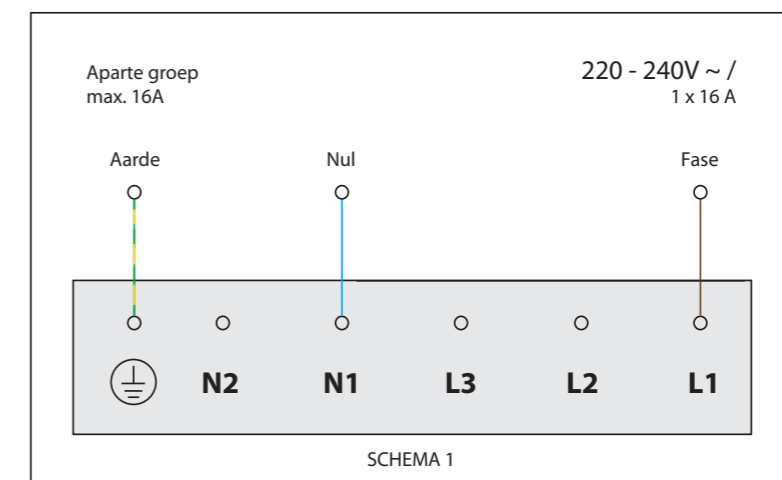

3D-afbeelding Front Side knop

Maatvoering bedieningsknop

Vooranzicht bedieningsknop

Bovenaanzicht bedieningsknop

Bedieningsknop

Bovenaanzicht / Top view

Onderaanzicht / Bottom view

Vooraanzicht / Front view

Zijaanzicht / Side view

*Inclusief ondersteuningsset/
Including support bar

Gatenpatroon
DXF bestand

Model	Balut Top Side
Type zones	2x zone klein
Uitvoering	Black (volledig zwart)
Automatische panherkenning	✓
Vermogensniveaus	0 - 10 + Boost
Nominale spanning	220-240 V, 1N~
Maximaal vermogen	3680W
Netto gewicht	9 kg

Installatievoorschriften inductie

Installatiehandleiding inductie

Gebruikshandleiding inductie

Made in Holland

PITT
COOKING

Induction

Balut-I

Front Side

1. **Sierring klein**
GEOAT ALUMINIUM

2. **Inductiezone klein**
GEOAT ALUMINIUM/ KERAMISCH GLAS

3. **Bedieningsknop**
ALUMINIUM/GLAS

4. **Cassette**
ALUMINIUM

Kleine zone

KLEINE ZONE

NOM. VERMOGEN
1400 Watt