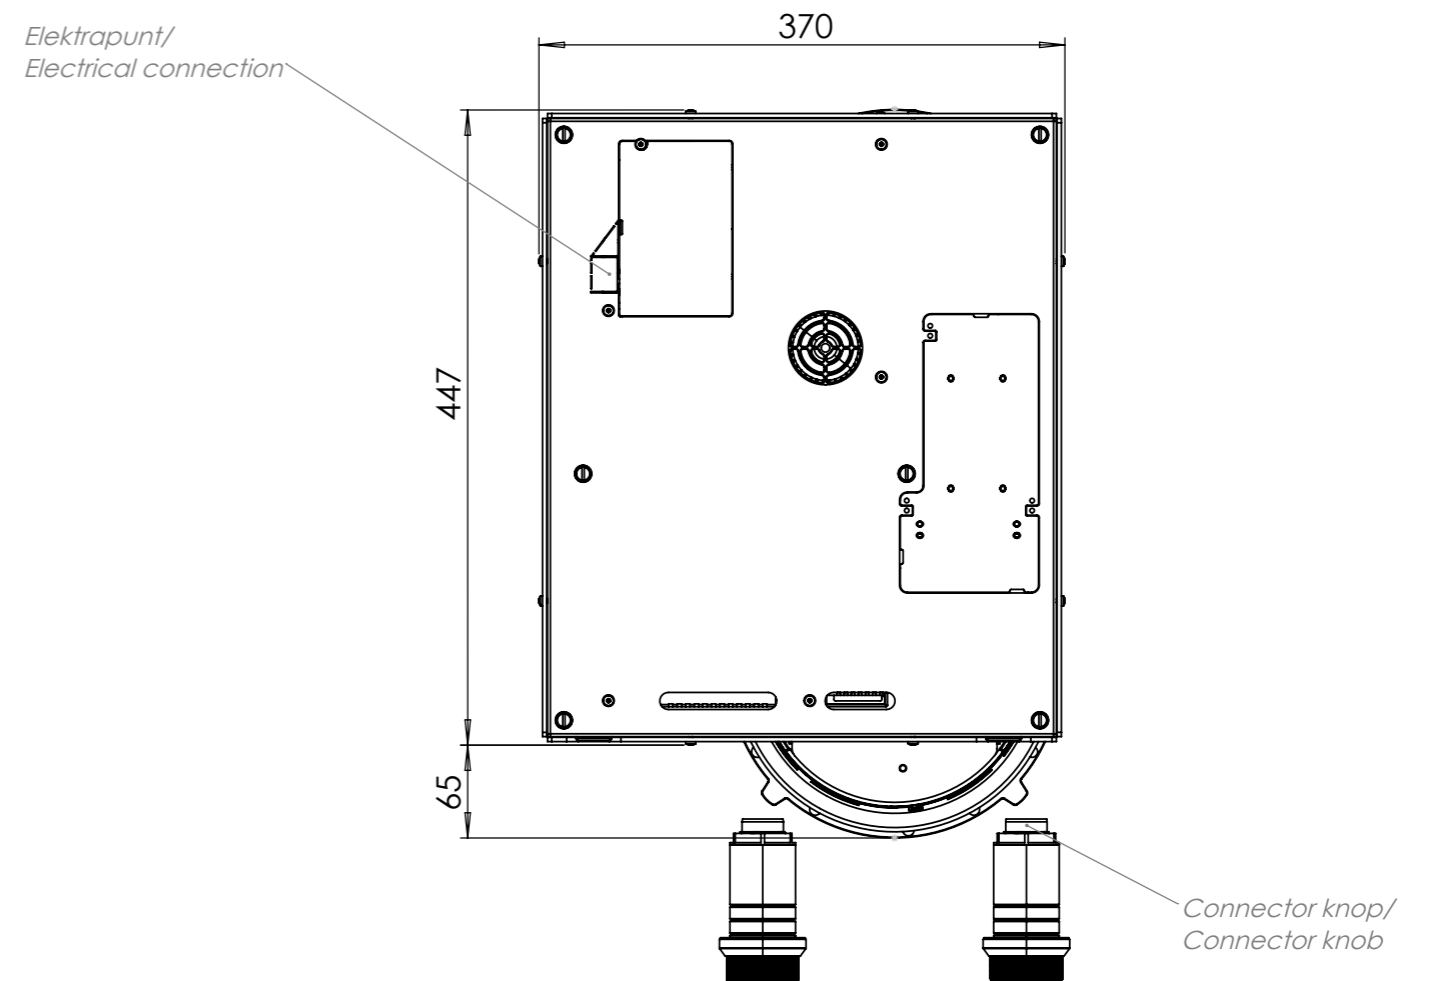

1. **Sierring klein**
GEOAT ALUMINIUM

2. **Inductiezone klein**
GEOAT ALUMINIUM/ KERAMISCH GLAS

3. **Bedieningsknop**
ALUMINIUM/GLAS

4. **Cassette**
ALUMINIUM

Kleine zone

KLEINE ZONE

NOM. VERMOGEN
1400 Watt

MAX. VERMOGEN
2100 Watt

Bedieningsknop

Maatvoering bedieningsknop

3D-afbeelding Top Side knop

3D-afbeelding Front Side knop

Maatvoering bedieningsknop

Vooranzicht bedieningsknop

Bovenaanzicht bedieningsknop

Bedieningsknop

Bovenaanzicht / Top view

Onderaanzicht / Bottom view

Vooraanzicht / Front view

Zijaanzicht / Side view

*Inclusief ondersteuningsset/
Including support bar

Gatenpatroon
DXF bestand

Model	Balut Front Side
Type zones	2x zone klein
Uitvoering	Black (volledig zwart)
Automatische panherkenning	✓
Vermogensniveaus	0 - 10 + Boost
Nominale spanning	220-240 V, 1N~
Maximaal vermogen	3680W
Netto gewicht	9 kg