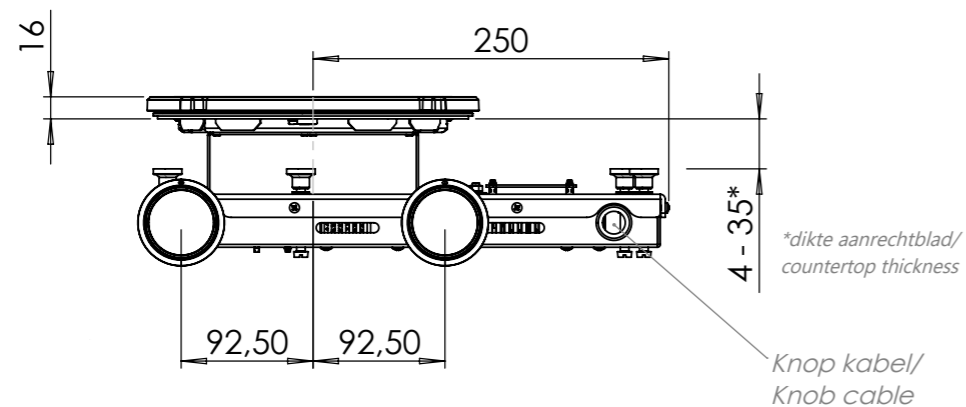

Bedieningsknop

Bovenaanzicht / Top view

Onderaanzicht / Bottom view

Vooraanzicht / Front view

Zijaanzicht / Side view

*Inclusief ondersteuningsset/
Including support bar

Gatenpatroon
DXF bestand

Model	Balut Front Side
Type zones	2x zone klein
Uitvoering	Black (volledig zwart)
Automatische panherkenning	✓
Vermogensniveaus	0 - 10 + Boost
Nominale spanning	220-240 V, 1N~
Maximaal vermogen	3680W
Netto gewicht	9 kg

Ø ≥ 2.5mm²

Installatievoorschriften inductie

Installatiehandleiding inductie

Gebruikshandleiding inductie