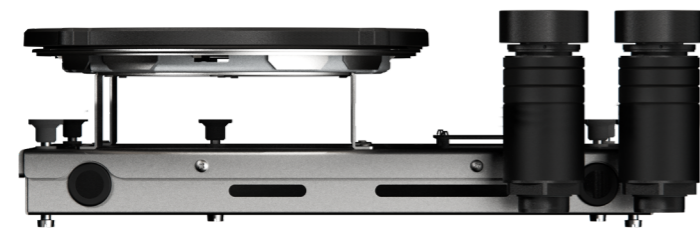

Made in Holland

PITT
COOKING

Induction

Balut-I
Top Side

TS INDUCTIE 2025-9.1

1. **Sierring klein**
GEOAT ALUMINIUM

2. **Inductiezone klein**
GEOAT ALUMINIUM/ KERAMISCH GLAS

3. **Bedieningsknop**
ALUMINIUM/GLAS

4. **Cassette**
ALUMINIUM

Kleine zone

KLEINE ZONE

NOM. VERMOGEN
1400 Watt

MAX. VERMOGEN
2100 Watt

Bedieningsknop

Maatvoering bedieningsknop

3D-afbeelding Top Side knop

Zijaanzicht / Side view

*Inclusief ondersteuningsset/
Including support bar

Gatenpatroon
DXF bestand

Model	Balut Top Side
Type zones	2x zone klein
Uitvoering	Black (volledig zwart)
Automatische panherkenning	✓
Vermogensniveaus	0 - 10 + Boost
Nominale spanning	220-240 V, 1N~
Maximaal vermogen	3680W
Netto gewicht	9 kg

Bedieningsknop

Bovenaanzicht / Top view

Onderaanzicht / Bottom view

Vooraanzicht / Front view

Zijaanzicht / Side view

*Inclusief ondersteuningsset/
Including support bar

Gatenpatroon
DXF bestand

Model	Balut Front Side
Type zones	2x zone klein
Uitvoering	Black (volledig zwart)
Automatische panherkenning	✓
Vermogensniveaus	0 - 10 + Boost
Nominale spanning	220-240 V, 1N~
Maximaal vermogen	3680W
Netto gewicht	9 kg