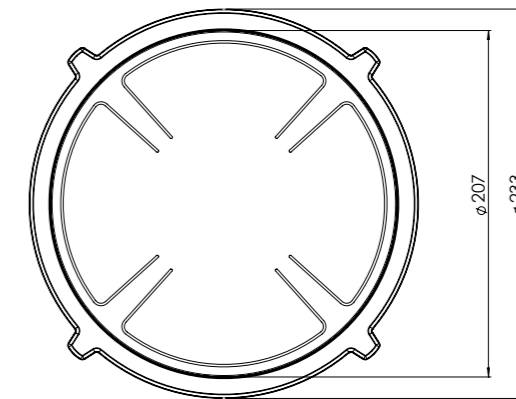

Made in Holland

PITT
COOKING

Induction

Balut-I
Top Side

TS INDUCTIE 2025-9.1

1. **Sierring klein**
GEOAT ALUMINIUM

2. **Inductiezone klein**
GEOAT ALUMINIUM/ KERAMISCH GLAS

3. **Bedieningsknop**
ALUMINIUM/GLAS

4. **Cassette**
ALUMINIUM

Kleine zone

KLEINE ZONE

NOM. VERMOGEN
1400 Watt

MAX. VERMOGEN
2100 Watt

Bedieningsknop

Maatvoering bedieningsknop

3D-afbeelding Top Side knop

3D-afbeelding Front Side knop

Maatvoering bedieningsknop

Vooranzicht bedieningsknop

Bovenaanzicht bedieningsknop

Bedieningsknop

Bovenaanzicht / Top view

Onderaanzicht / Bottom view

Vooraanzicht / Front view

Zijaanzicht / Side view

*Inclusief ondersteuningsset/
Including support bar

Gatenpatroon
DXF bestand

Model	Balut Top Side
Type zones	2x zone klein
Uitvoering	Black (volledig zwart)
Automatische panherkenning	✓
Vermogensniveaus	0 - 10 + Boost
Nominale spanning	220-240 V, 1N~
Maximaal vermogen	3680W
Netto gewicht	9 kg