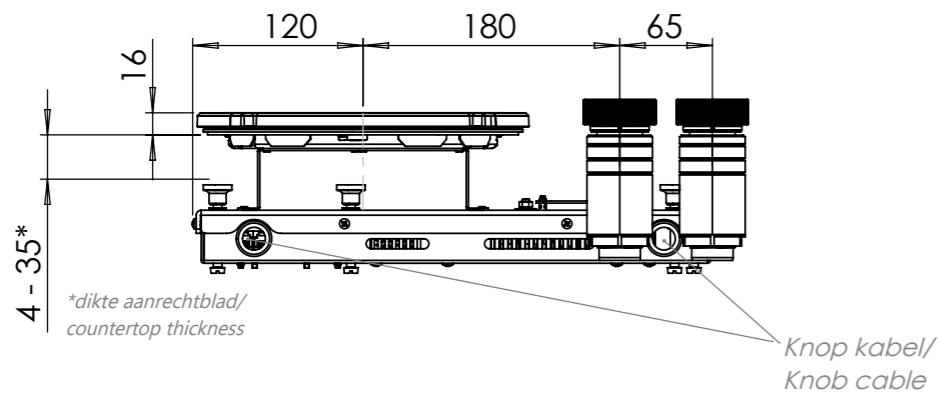

3D-afbeelding Front Side knop

Maatvoering bedieningsknop

Vooranzicht bedieningsknop

Bovenaanzicht bedieningsknop

Bedieningsknop

Bovenaanzicht / Top view

Onderaanzicht / Bottom view

Vooraanzicht / Front view

Zijaanzicht / Side view

*Inclusief ondersteuningsset/
Including support bar

Gatenpatroon
DXF bestand

Model	Balut Top Side
Type zones	2x zone klein
Uitvoering	Black (volledig zwart)
Automatische panherkenning	✓
Vermogensniveaus	0 - 10 + Boost
Nominale spanning	220-240 V, 1N~
Maximaal vermogen	3680W
Netto gewicht	9 kg