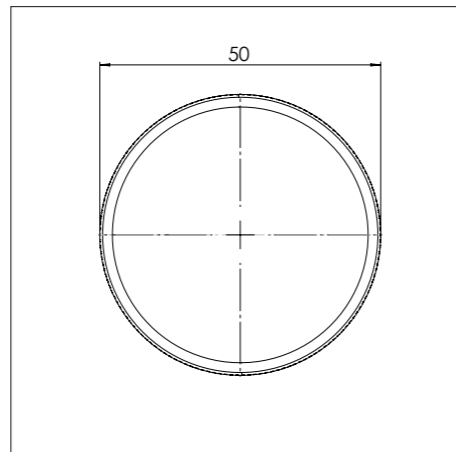

4. **Cassette**
ALUMINIUM

Kleine zone

KLEINE ZONE

NOM. VERMOGEN
1400 Watt

MAX. VERMOGEN
2100 Watt

Bedieningsknop

Maatvoering bedieningsknop

3D-afbeelding Top Side knop

3D-afbeelding Front Side knop

Maatvoering bedieningsknop

Vooranzicht bedieningsknop

Bovenaanzicht bedieningsknop

Bedieningsknop

Bovenaanzicht / Top view

Onderaanzicht / Bottom view

Vooraanzicht / Front view

Zijaanzicht / Side view

*Inclusief ondersteuningsset/
Including support bar

Gatenpatroon
DXF bestand

Model	Balut Top Side
Type zones	2x zone klein
Uitvoering	Black (volledig zwart)
Automatische panherkenning	✓
Vermogensniveaus	0 - 10 + Boost
Nominale spanning	220-240 V, 1N~
Maximaal vermogen	3680W
Netto gewicht	9 kg