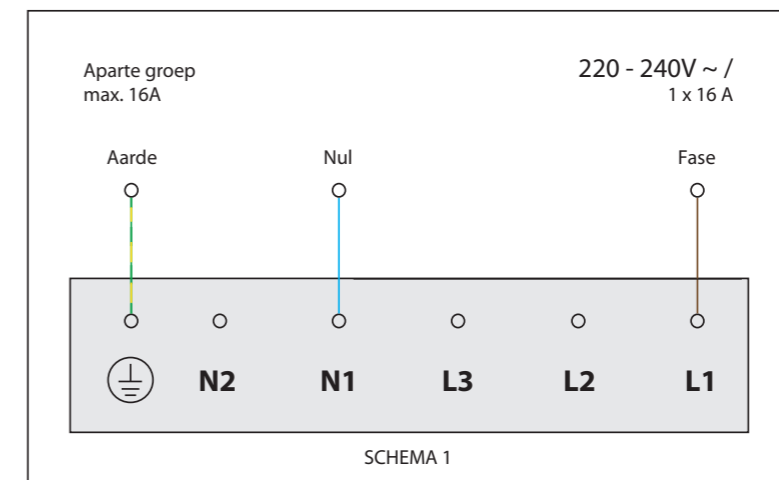

1. **Sierring klein**
GEOAT ALUMINIUM

2. **Inductiezone klein**
GEOAT ALUMINIUM/ KERAMISCH GLAS

3. **Bedieningsknop**
ALUMINIUM/GLAS

4. **Cassette**
ALUMINIUM

Kleine zone

KLEINE ZONE

NOM. VERMOGEN
1400 Watt

MAX. VERMOGEN
2100 Watt

Bedieningsknop

Maatvoering bedieningsknop

3D-afbeelding Top Side knop

3D-afbeelding Front Side knop

Maatvoering bedieningsknop

Vooranzicht bedieningsknop

Bovenaanzicht bedieningsknop

Bedieningsknop

Bovenaanzicht / Top view

Onderaanzicht / Bottom view

Vooraanzicht / Front view

Zijaanzicht / Side view

*Inclusief ondersteuningsset/
Including support bar

Gatenpatroon
DXF bestand

Model	Balut Front Side
Type zones	2x zone klein
Uitvoering	Black (volledig zwart)
Automatische panherkenning	✓
Vermogensniveaus	0 - 10 + Boost
Nominale spanning	220-240 V, 1N~
Maximaal vermogen	3680W
Netto gewicht	9 kg