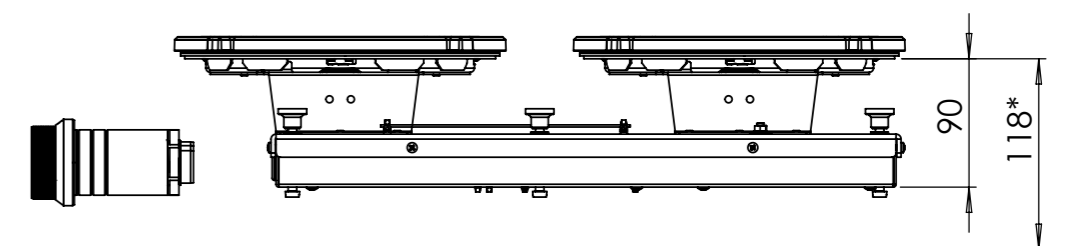

Bedieningsknop

Bovenaanzicht / Top view

Onderaanzicht / Bottom view

Vooraanzicht / Front view

Zijaanzicht / Side view

*Inclusief ondersteuningsset/
Including support bar

Gatenpatroon
DXF bestand

Model	Balut Front Side
Type zones	2x zone klein
Uitvoering	Black (volledig zwart)
Automatische panherkenning	✓
Vermogensniveaus	0 - 10 + Boost
Nominale spanning	220-240 V, 1N~
Maximaal vermogen	3680W
Netto gewicht	9 kg