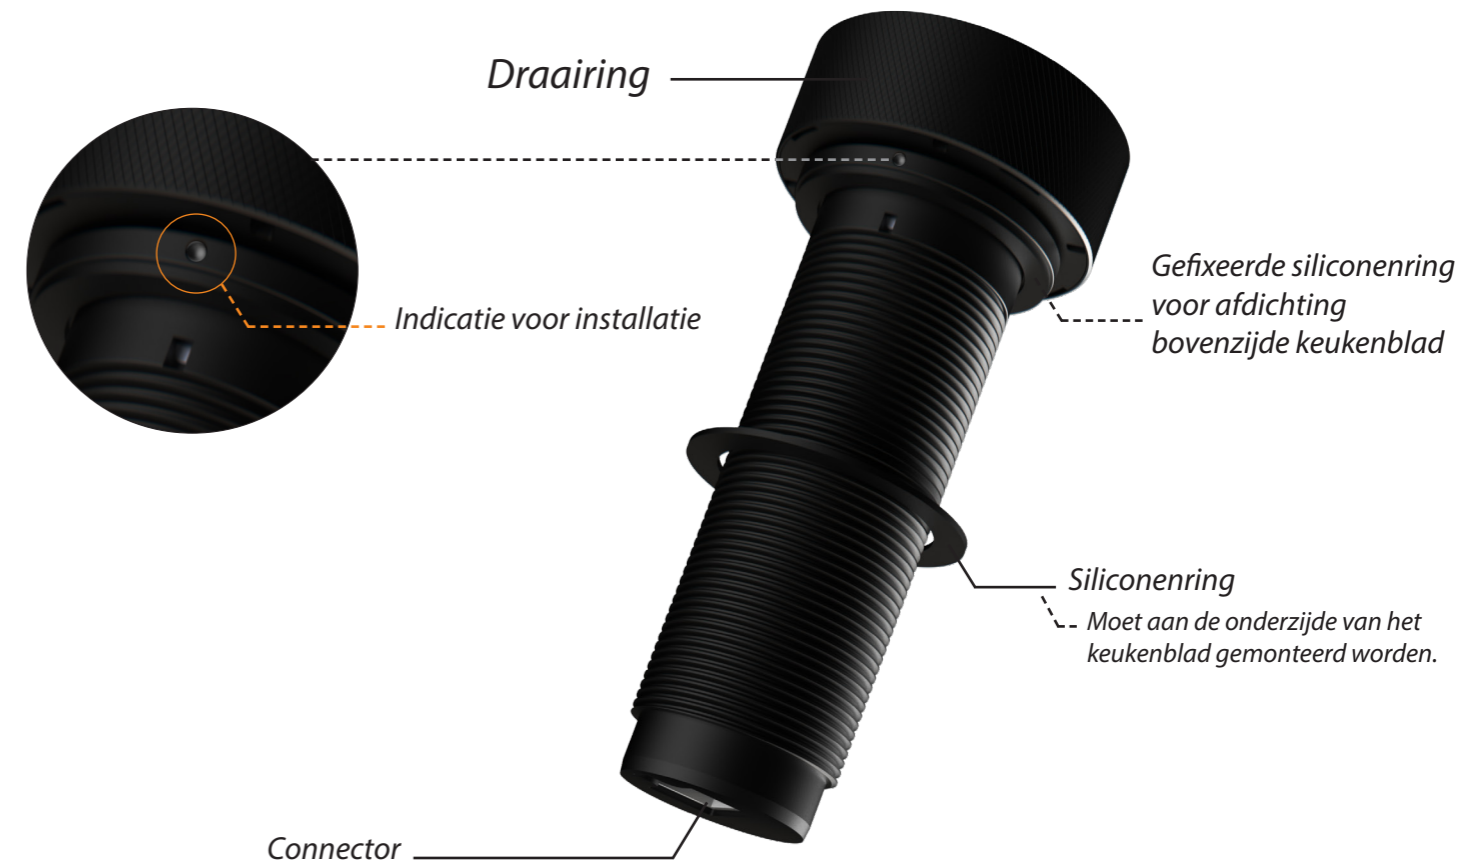

Bedieningsknop