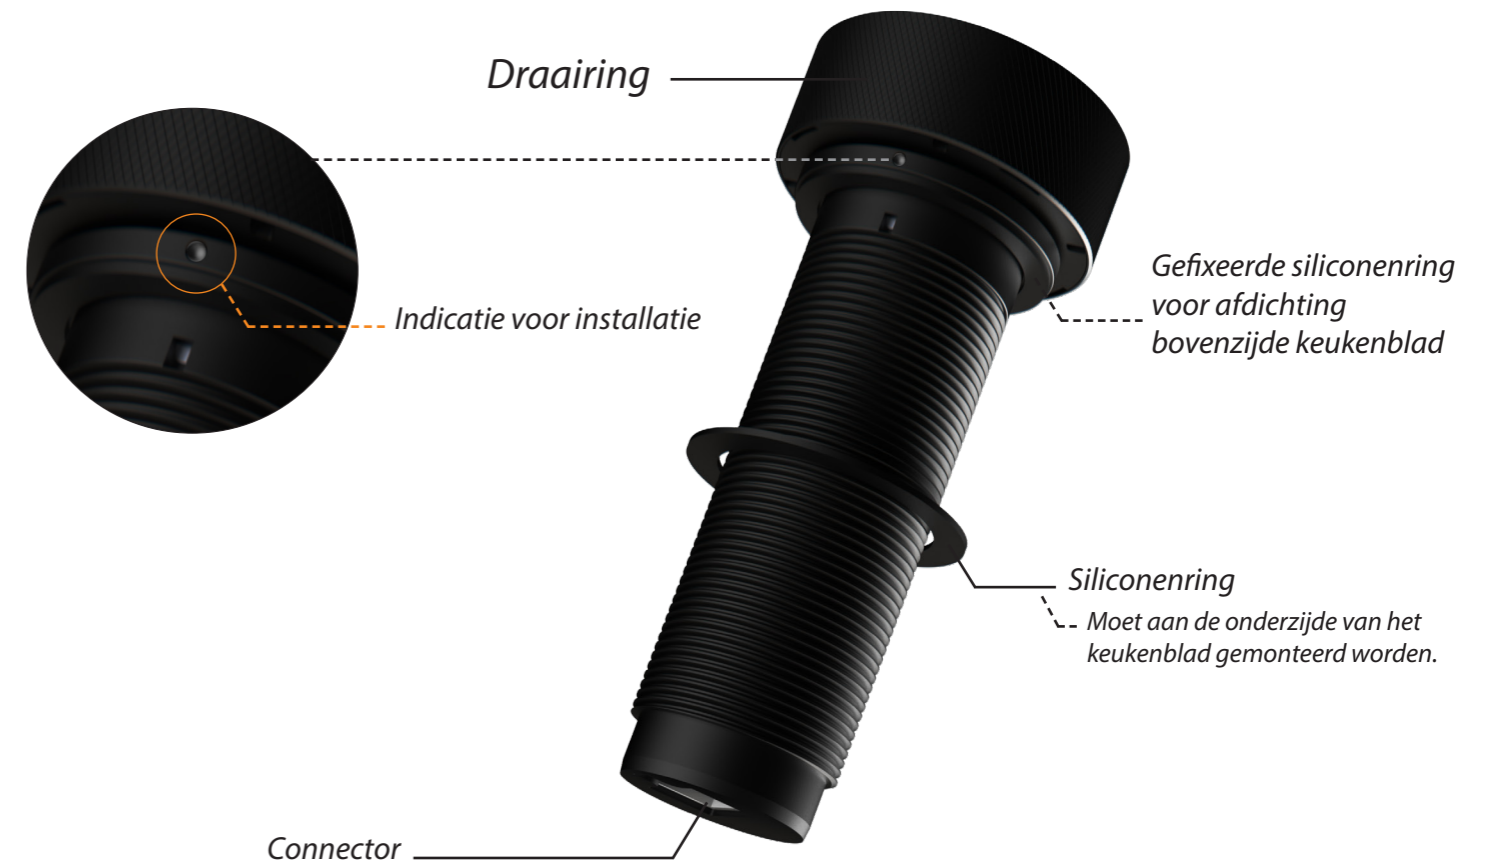

3D-afbeelding Front Side knop

Maatvoering bedieningsknop

Vooranzicht bedieningsknop

Bovenaanzicht bedieningsknop

Bedieningsknop

Bovenaanzicht / Top view

Onderaanzicht / Bottom view

Vooraanzicht / Front view

Zijaanzicht / Side view

*Inclusief ondersteuningsset/
Including support bar

Gatenpatroon
DXF bestand

Model	Balut Top Side
Type zones	2x zone klein
Uitvoering	Black (volledig zwart)
Automatische panherkenning	✓
Vermogensniveaus	0 - 10 + Boost
Nominale spanning	220-240 V, 1N~
Maximaal vermogen	3680W
Netto gewicht	9 kg