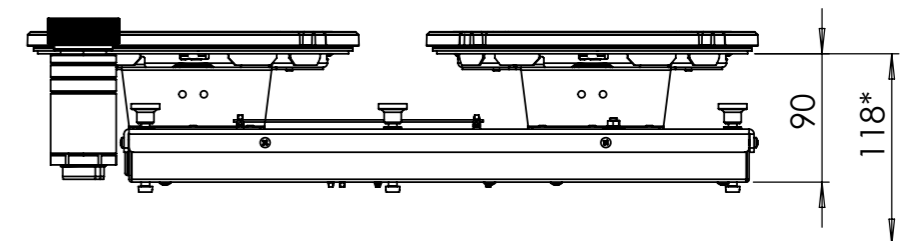

3D-afbeelding Front Side knop

Maatvoering bedieningsknop

Vooranzicht bedieningsknop

Bovenaanzicht bedieningsknop

Bedieningsknop

Bovenaanzicht / Top view

Onderaanzicht / Bottom view

Vooraanzicht / Front view

Zijaanzicht / Side view

*Inclusief ondersteuningsset/
Including support bar

Gatenpatroon
DXF bestand

Model	Balut Top Side
Type zones	2x zone klein
Uitvoering	Black (volledig zwart)
Automatische panherkenning	✓
Vermogensniveaus	0 - 10 + Boost
Nominale spanning	220-240 V, 1N~
Maximaal vermogen	3680W
Netto gewicht	9 kg