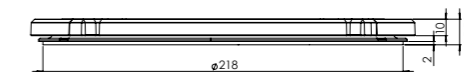

Made in Holland

PITT
COOKING

Induction

Balut-I
Top Side

TS INDUCTIE 2025-9.1

1. **Sierring klein**
GEOAT ALUMINIUM

2. **Inductiezone klein**
GEOAT ALUMINIUM/ KERAMISCH GLAS

3. **Bedieningsknop**
ALUMINIUM/GLAS

4. **Cassette**
ALUMINIUM

Kleine zone

KLEINE ZONE

NOM. VERMOGEN
1400 Watt

MAX. VERMOGEN
2100 Watt

Bedieningsknop

Maatvoering bedieningsknop

3D-afbeelding Top Side knop

3D-afbeelding Front Side knop

Maatvoering bedieningsknop

Vooranzicht bedieningsknop

Bovenaanzicht bedieningsknop

Bedieningsknop

Bovenaanzicht / Top view

Onderaanzicht / Bottom view

Vooraanzicht / Front view