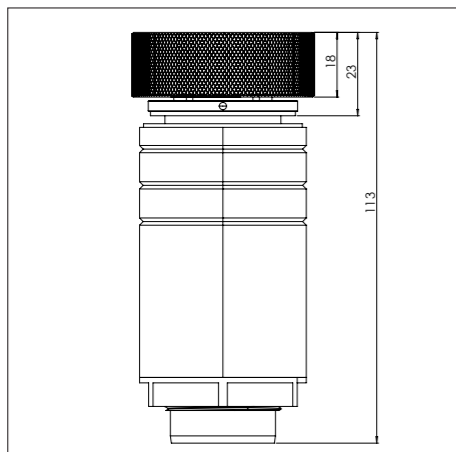

1. **Sierring klein**
GEOAT ALUMINIUM

2. **Inductiezone klein**
GEOAT ALUMINIUM/ KERAMISCH GLAS

3. **Bedieningsknop**
ALUMINIUM/GLAS

4. **Cassette**
ALUMINIUM

Kleine zone

KLEINE ZONE

NOM. VERMOGEN
1400 Watt

MAX. VERMOGEN
2100 Watt

Bedieningsknop

Maatvoering bedieningsknop

3D-afbeelding Top Side knop

3D-afbeelding Front Side knop

Maatvoering bedieningsknop

Vooranzicht bedieningsknop

Bovenaanzicht bedieningsknop

Bedieningsknop

Bovenaanzicht / Top view

Onderaanzicht / Bottom view

Vooraanzicht / Front view

Zijaanzicht / Side view

*Inclusief ondersteuningsset/
Including support bar

Gatenpatroon
DXF bestand

Model	Balut Front Side
Type zones	2x zone klein
Uitvoering	Black (volledig zwart)
Automatische panherkenning	✓
Vermogensniveaus	0 - 10 + Boost
Nominale spanning	220-240 V, 1N~
Maximaal vermogen	3680W
Netto gewicht	9 kg