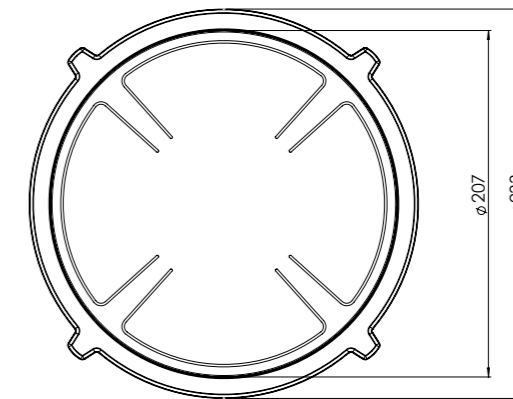

Zijaanzicht / Side view

*Inclusief ondersteuningsset/
Including support bar

Gatenpatroon
DXF bestand

Model	Balut Top Side
Type zones	2x zone klein
Uitvoering	Black (volledig zwart)
Automatische panherkenning	✓
Vermogensniveaus	0 - 10 + Boost
Nominale spanning	220-240 V, 1N~
Maximaal vermogen	3680W
Netto gewicht	9 kg

Installatievoorschriften inductie

Installatiehandleiding inductie

Gebruikshandleiding inductie

Made in Holland

PITT
COOKING

Induction

Balut-I

Front Side

1. **Sierring klein**
GEOAT ALUMINIUM

2. **Inductiezone klein**
GEOAT ALUMINIUM/ KERAMISCH GLAS

3. **Bedieningsknop**
ALUMINIUM/GLAS

4. **Cassette**
ALUMINIUM

Kleine zone

KLEINE ZONE

NOM. VERMOGEN
1400 Watt

MAX. VERMOGEN
2100 Watt

Bedieningsknop

Maatvoering bedieningsknop

3D-afbeelding Top Side knop

3D-afbeelding Front Side knop

Maatvoering bedieningsknop

Vooranzicht bedieningsknop

Bovenaanzicht bedieningsknop