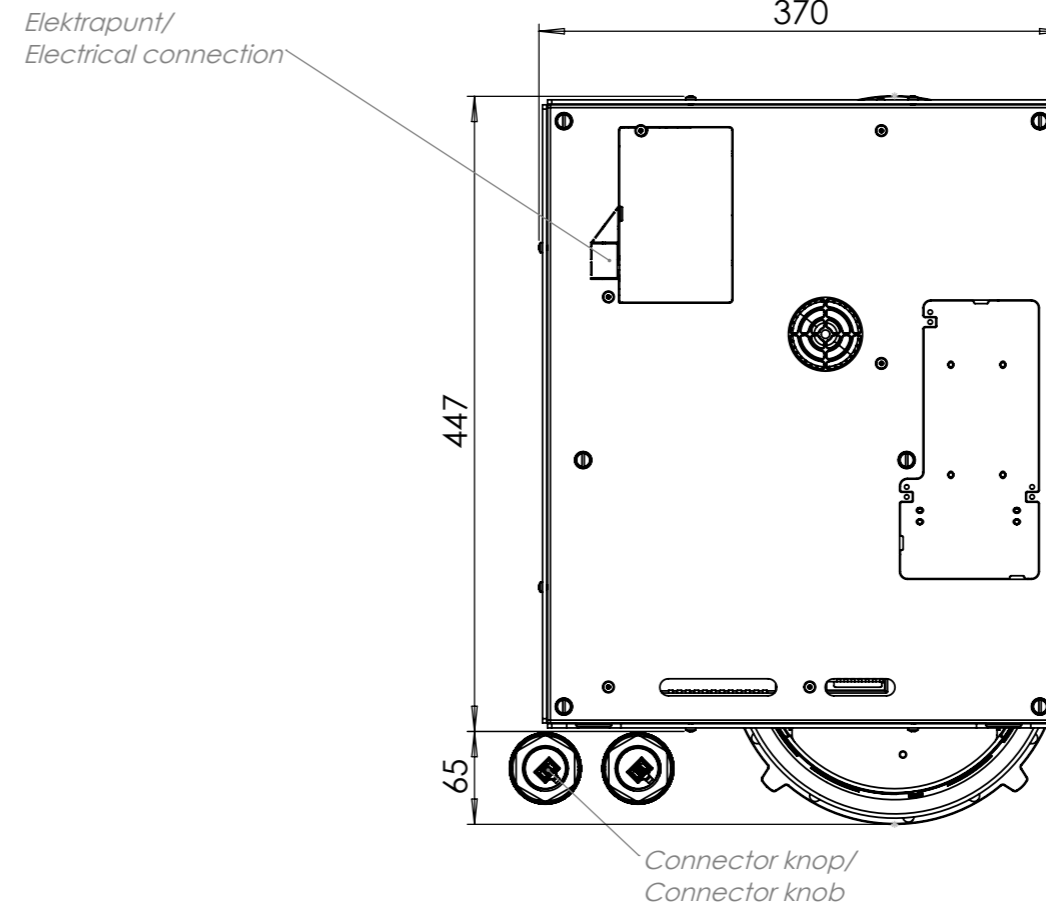

4. **Cassette**
ALUMINIUM

Kleine zone

KLEINE ZONE

NOM. VERMOGEN
1400 Watt

MAX. VERMOGEN
2100 Watt

Bedieningsknop

Maatvoering bedieningsknop

3D-afbeelding Top Side knop

3D-afbeelding Front Side knop

Maatvoering bedieningsknop

Vooranzicht bedieningsknop

Bovenaanzicht bedieningsknop

Bedieningsknop

Bovenaanzicht / Top view

Onderaanzicht / Bottom view

Vooraanzicht / Front view

Zijaanzicht / Side view

*Inclusief ondersteuningsset/
Including support bar

Gatenpatroon
DXF bestand

Model	Balut Top Side
Type zones	2x zone klein
Uitvoering	Black (volledig zwart)
Automatische panherkenning	✓
Vermogensniveaus	0 - 10 + Boost
Nominale spanning	220-240 V, 1N~
Maximaal vermogen	3680W
Netto gewicht	9 kg

1. **Sierring klein**
GEOAT ALUMINIUM

2. **Inductiezone klein**
GEOAT ALUMINIUM/ KERAMISCH GLAS

3. **Bedieningsknop**
ALUMINIUM/GLAS

4. **Cassette**
ALUMINIUM

Kleine zone

KLEINE ZONE

NOM. VERMOGEN
1400 Watt