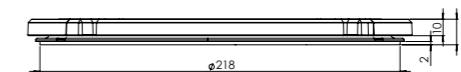

1. **Sierring klein**
GEOAT ALUMINIUM

2. **Inductiezone klein**
GEOAT ALUMINIUM/ KERAMISCH GLAS

3. **Bedieningsknop**
ALUMINIUM/GLAS

4. **Cassette**
ALUMINIUM

Kleine zone

KLEINE ZONE

NOM. VERMOGEN
1400 Watt