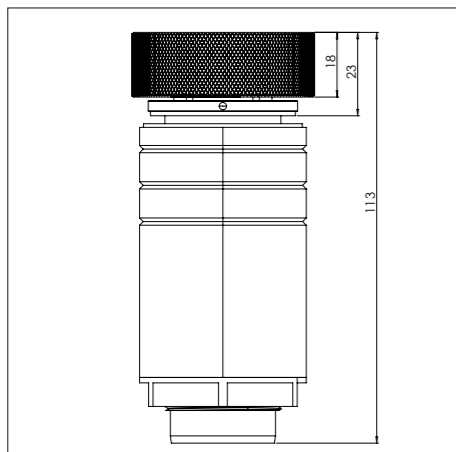

4. **Cassette**
ALUMINIUM

Kleine zone

KLEINE ZONE

NOM. VERMOGEN
1400 Watt

MAX. VERMOGEN
2100 Watt

Bedieningsknop

Maatvoering bedieningsknop

3D-afbeelding Top Side knop

3D-afbeelding Front Side knop

Maatvoering bedieningsknop

Vooranzicht bedieningsknop

Bovenaanzicht bedieningsknop

Bedieningsknop

Bovenaanzicht / Top view

Onderaanzicht / Bottom view

Vooraanzicht / Front view

Zijaanzicht / Side view

*Inclusief ondersteuningsset/
Including support bar

Gatenpatroon
DXF bestand

Model	Balut Top Side
Type zones	2x zone klein
Uitvoering	Black (volledig zwart)
Automatische panherkenning	✓
Vermogensniveaus	0 - 10 + Boost
Nominale spanning	220-240 V, 1N~
Maximaal vermogen	3680W
Netto gewicht	9 kg