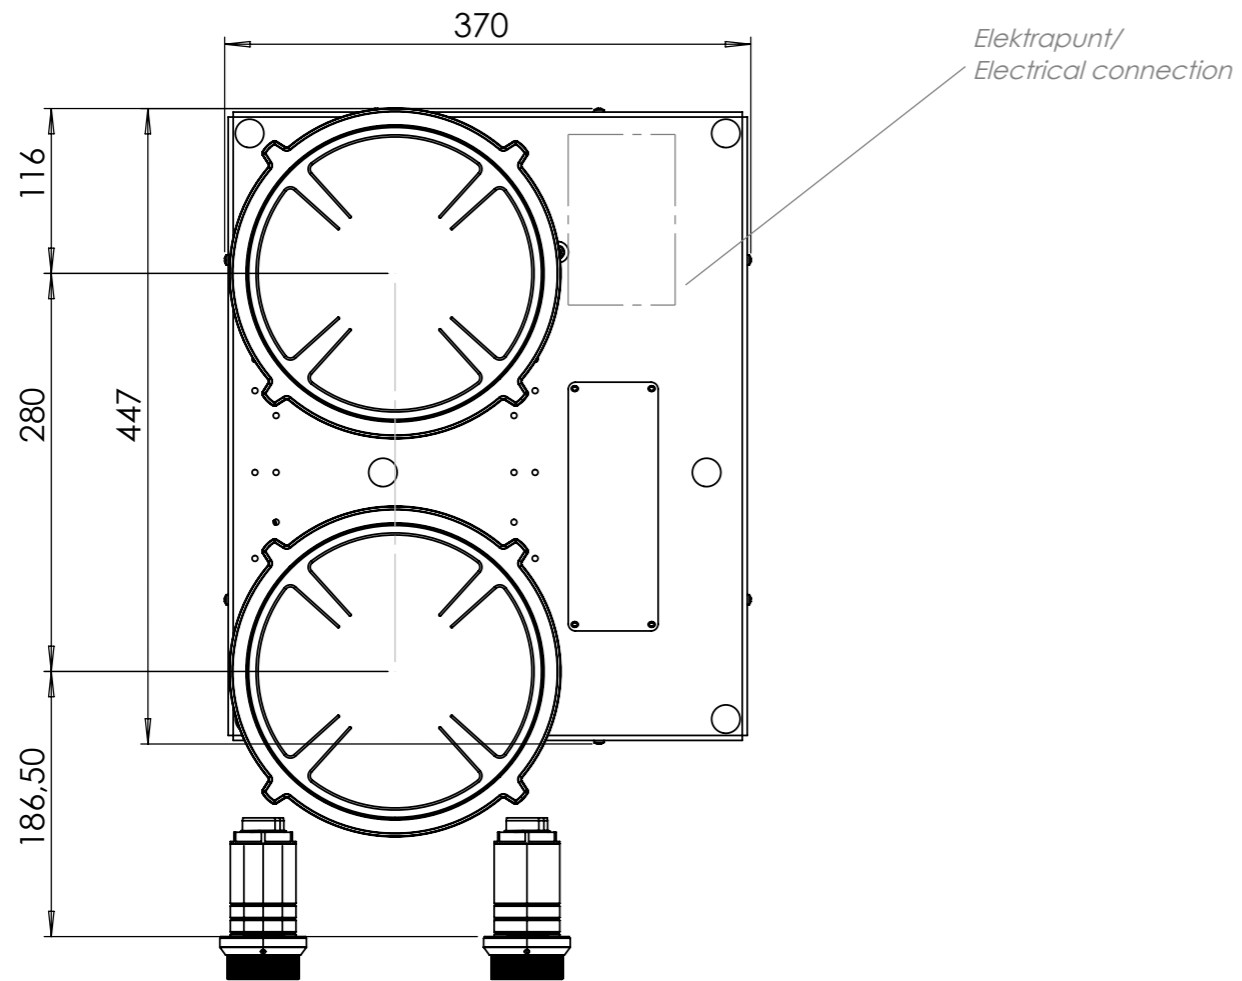

1. **Sierring klein**
GEOAT ALUMINIUM

2. **Inductiezone klein**
GEOAT ALUMINIUM/ KERAMISCH GLAS

3. **Bedieningsknop**
ALUMINIUM/GLAS

4. **Cassette**
ALUMINIUM

Kleine zone

KLEINE ZONE

NOM. VERMOGEN
1400 Watt

MAX. VERMOGEN
2100 Watt

Bedieningsknop

Maatvoering bedieningsknop

3D-afbeelding Top Side knop

3D-afbeelding Front Side knop

Maatvoering bedieningsknop

Vooranzicht bedieningsknop

Bovenaanzicht bedieningsknop

Bedieningsknop

Bovenaanzicht / Top view

Onderaanzicht / Bottom view

Vooraanzicht / Front view

Zijaanzicht / Side view

*Inclusief ondersteuningsset/
Including support bar

Gatenpatroon
DXF bestand

Model	Balut Front Side
Type zones	2x zone klein
Uitvoering	Black (volledig zwart)
Automatische panherkenning	✓
Vermogensniveaus	0 - 10 + Boost
Nominale spanning	220-240 V, 1N~
Maximaal vermogen	3680W
Netto gewicht	9 kg