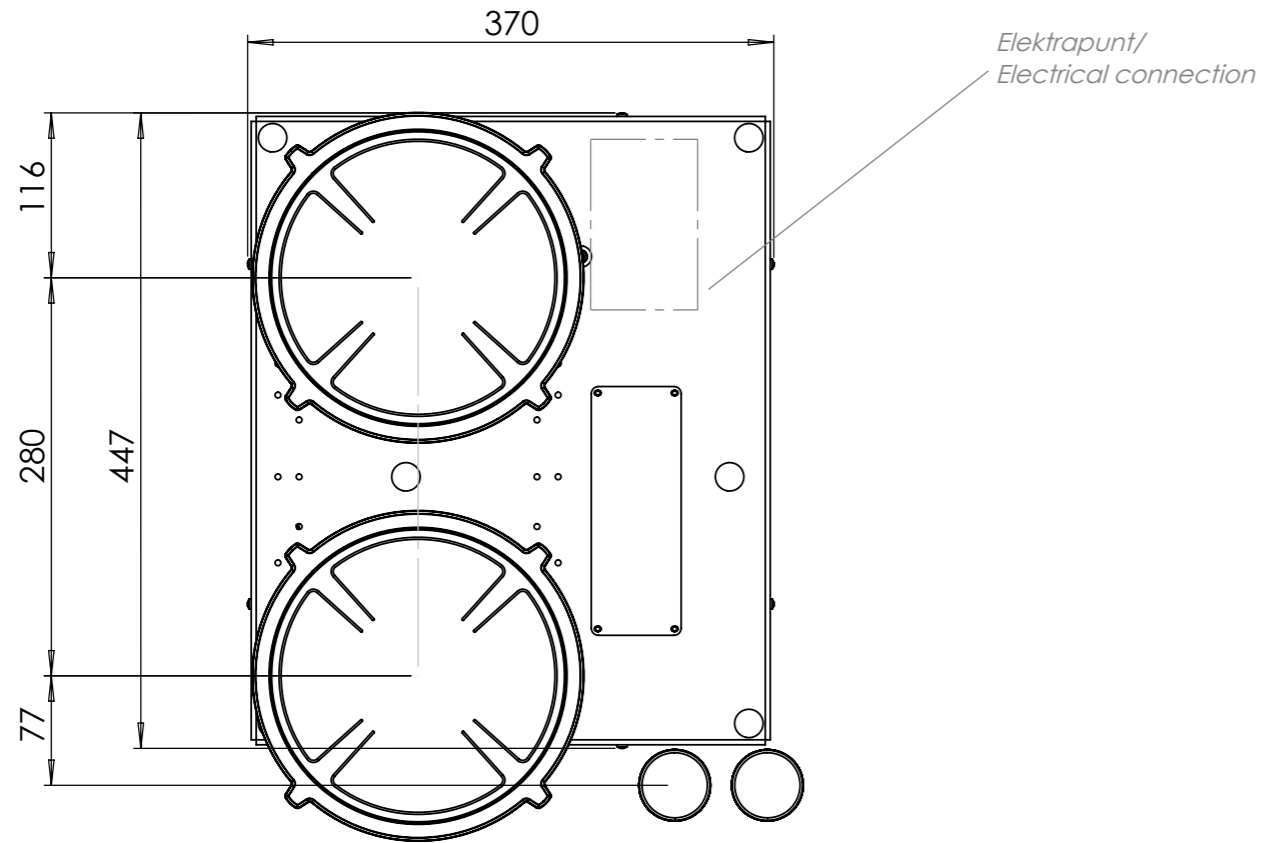

4. **Cassette**
ALUMINIUM

Kleine zone

KLEINE ZONE

NOM. VERMOGEN
1400 Watt

MAX. VERMOGEN
2100 Watt

Bedieningsknop

Maatvoering bedieningsknop

3D-afbeelding Top Side knop

3D-afbeelding Front Side knop

Maatvoering bedieningsknop

Vooranzicht bedieningsknop

Bovenaanzicht bedieningsknop

Bedieningsknop

Bovenaanzicht / Top view

Onderaanzicht / Bottom view

Vooraanzicht / Front view

Zijaanzicht / Side view

*Inclusief ondersteuningsset/
Including support bar

Gatenpatroon
DXF bestand

Model	Balut Top Side
Type zones	2x zone klein
Uitvoering	Black (volledig zwart)
Automatische panherkenning	✓
Vermogensniveaus	0 - 10 + Boost
Nominale spanning	220-240 V, 1N~
Maximaal vermogen	3680W
Netto gewicht	9 kg