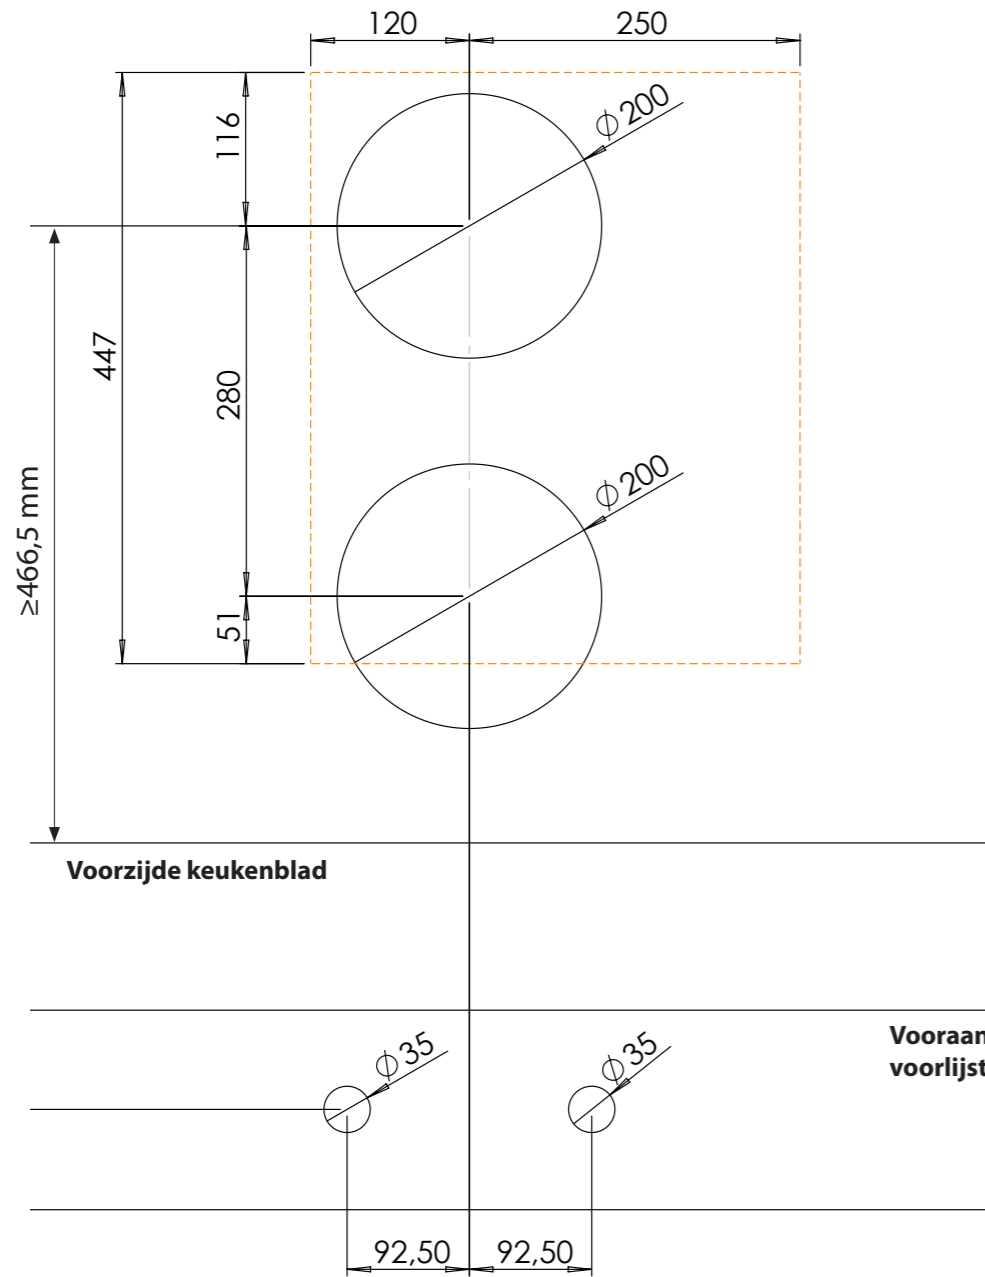

1. **Sierring klein**
GEOAT ALUMINIUM

2. **Inductiezone klein**
GEOAT ALUMINIUM/ KERAMISCH GLAS

3. **Bedieningsknop**
ALUMINIUM/GLAS

4. **Cassette**
ALUMINIUM

Kleine zone

KLEINE ZONE

NOM. VERMOGEN
1400 Watt

MAX. VERMOGEN
2100 Watt

Bedieningsknop

Maatvoering bedieningsknop

3D-afbeelding Top Side knop

3D-afbeelding Front Side knop

Maatvoering bedieningsknop

Vooranzicht bedieningsknop

Bovenaanzicht bedieningsknop

Bedieningsknop

Bovenaanzicht / Top view

Onderaanzicht / Bottom view

Vooraanzicht / Front view

Zijaanzicht / Side view

*Inclusief ondersteuningsset/
Including support bar

Gatenpatroon
DXF bestand

Model	Balut Front Side
Type zones	2x zone klein
Uitvoering	Black (volledig zwart)
Automatische panherkenning	✓
Vermogensniveaus	0 - 10 + Boost
Nominale spanning	220-240 V, 1N~
Maximaal vermogen	3680W
Netto gewicht	9 kg

Ø ≥ 2.5mm²

Installatievoorschriften inductie

Installatiehandleiding inductie

Gebruikshandleiding inductie