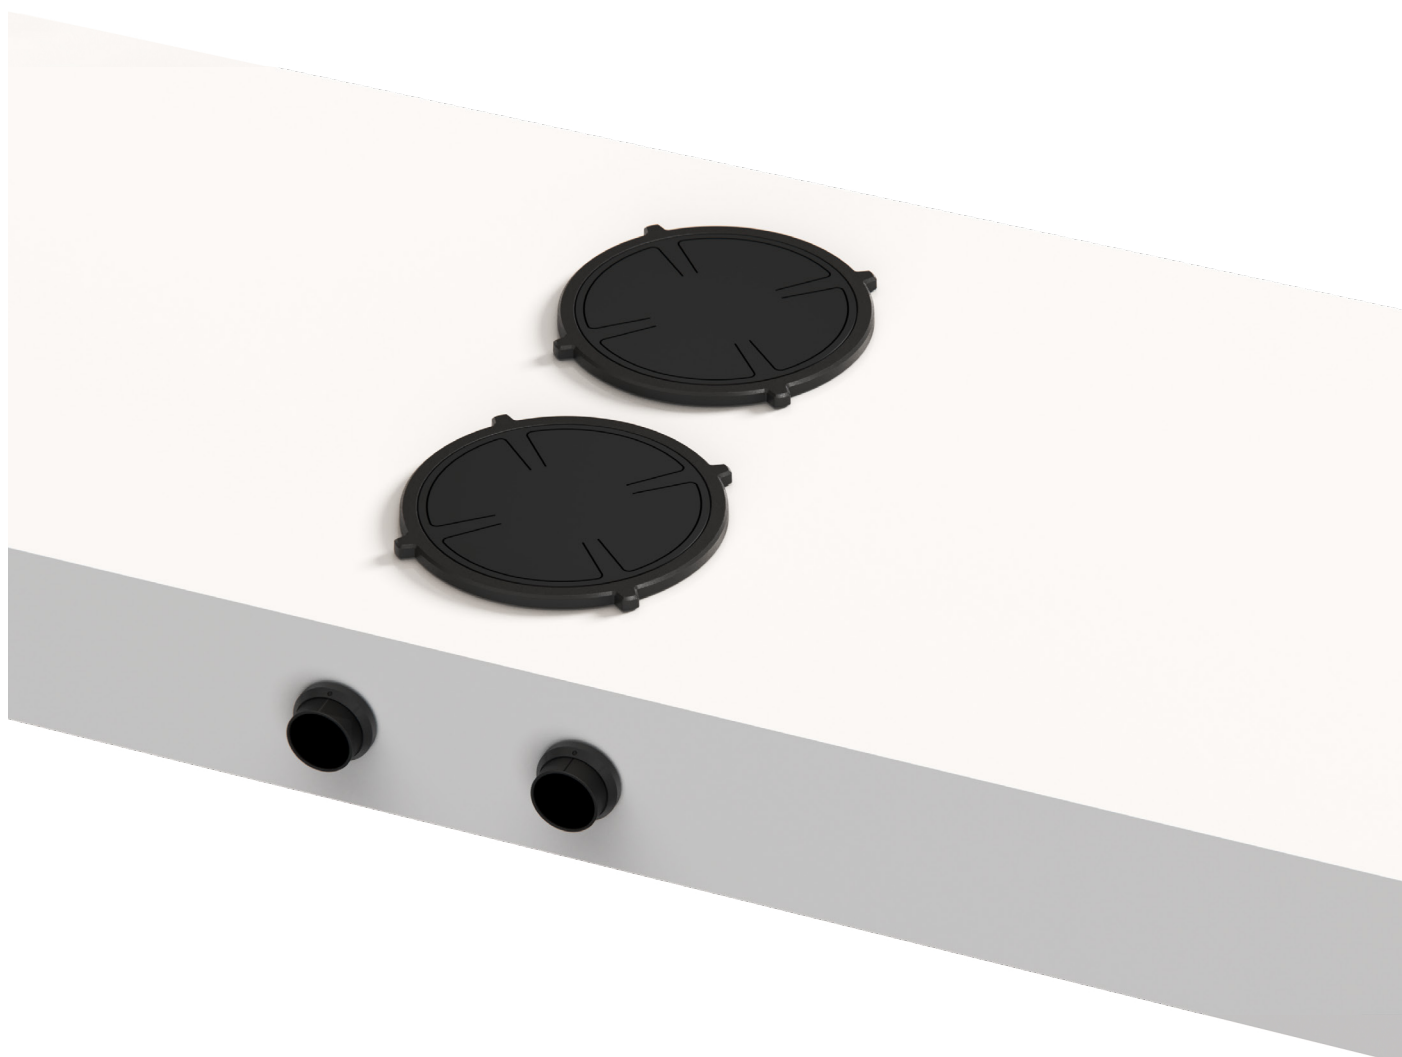

Made in Holland

PITT
COOKING

Induction

Balut-I

Front Side