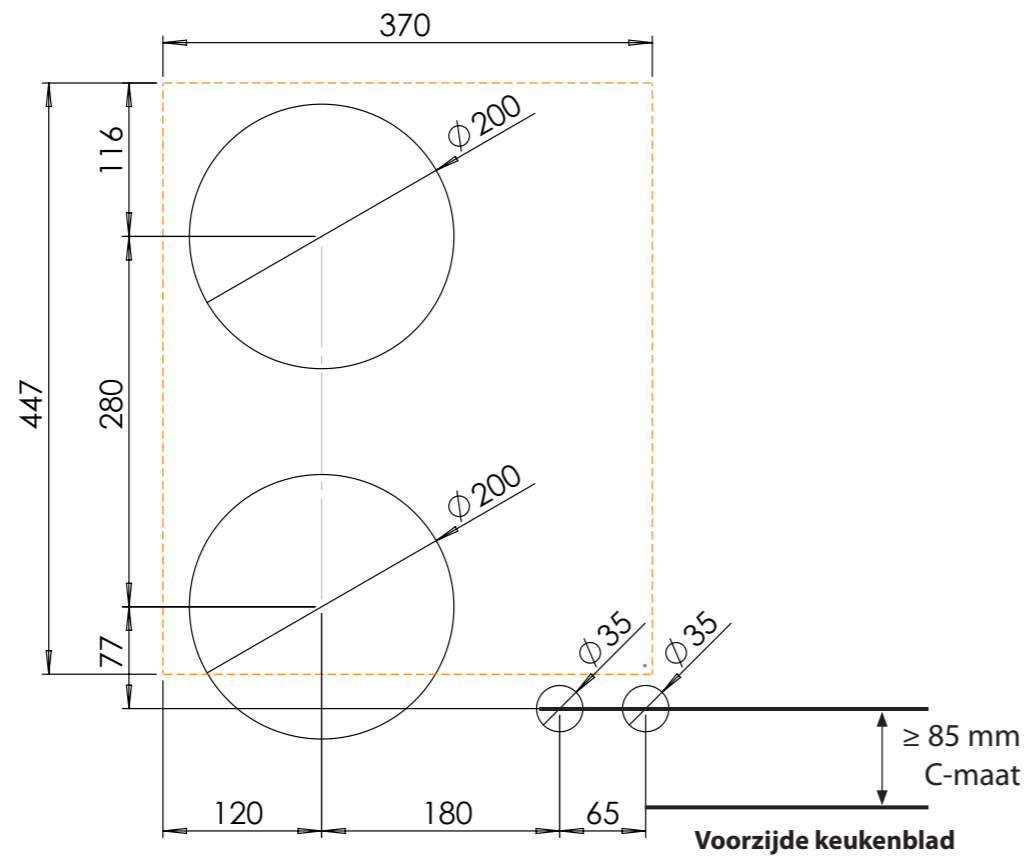

4. **Cassette**
ALUMINIUM

Kleine zone

KLEINE ZONE

NOM. VERMOGEN
1400 Watt

MAX. VERMOGEN
2100 Watt

Bedieningsknop

Maatvoering bedieningsknop

3D-afbeelding Top Side knop

3D-afbeelding Front Side knop

Maatvoering bedieningsknop

Vooranzicht bedieningsknop

Bovenaanzicht bedieningsknop

Bedieningsknop

Bovenaanzicht / Top view

Onderaanzicht / Bottom view

Vooraanzicht / Front view

Zijaanzicht / Side view

*Inclusief ondersteuningsset/
Including support bar

Gatenpatroon
DXF bestand

Model	Balut Top Side
Type zones	2x zone klein
Uitvoering	Black (volledig zwart)
Automatische panherkenning	✓
Vermogensniveaus	0 - 10 + Boost
Nominale spanning	220-240 V, 1N~
Maximaal vermogen	3680W
Netto gewicht	9 kg