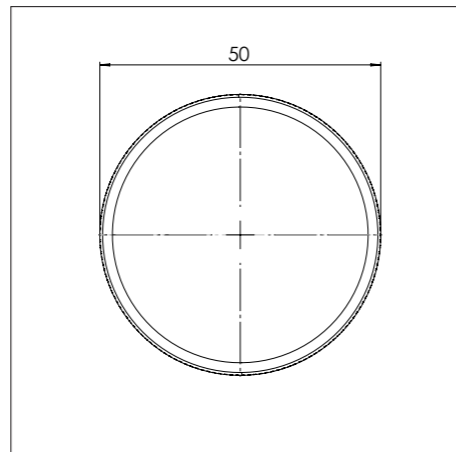

1. **Sierring klein**
GEOAT ALUMINIUM

2. **Inductiezone klein**
GEOAT ALUMINIUM/ KERAMISCH GLAS

3. **Bedieningsknop**
ALUMINIUM/GLAS

4. **Cassette**
ALUMINIUM

Kleine zone

KLEINE ZONE

NOM. VERMOGEN
1400 Watt

MAX. VERMOGEN
2100 Watt

Bedieningsknop

Maatvoering bedieningsknop

3D-afbeelding Top Side knop

3D-afbeelding Front Side knop

Maatvoering bedieningsknop

Vooranzicht bedieningsknop

Bovenaanzicht bedieningsknop

Bedieningsknop

Bovenaanzicht / Top view

Onderaanzicht / Bottom view

Vooraanzicht / Front view

Zijaanzicht / Side view

*Inclusief ondersteuningsset/
Including support bar

Gatenpatroon
DXF bestand

Model	Balut Front Side
Type zones	2x zone klein
Uitvoering	Black (volledig zwart)
Automatische panherkenning	✓
Vermogensniveaus	0 - 10 + Boost
Nominale spanning	220-240 V, 1N~
Maximaal vermogen	3680W
Netto gewicht	9 kg