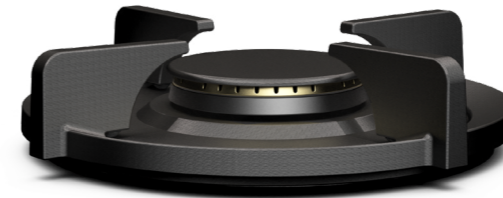

MEDIUM BRANDER