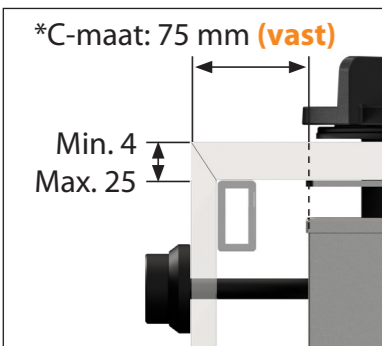

WOK-/SUDDERBRANDER

WOK-/SUDDERBRANDER

Bedieningsknop Front Side

3D-afbeelding Front Side knop

Vooraanzicht Front Side knop

Bovenaanzicht Front Side knop

Let op! De *C-Maat is een vaste maat

Belangrijke aandachtspunten

- Minimale bladdiepte: 650 mm
- Totale hoogte PITT module incl. ondersteuningsset: 164mm
- Bladdikte: 4-25 mm
- De *C-maat is een **vaste** maat

Template maatvoeringen -
Front Side bediening gas

Template maatvoeringen