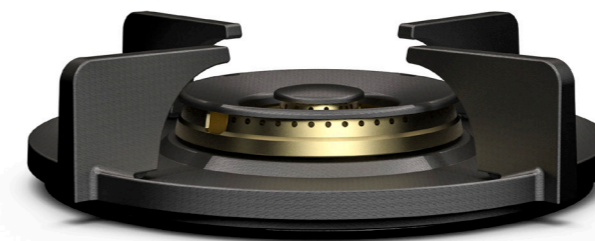

2. **Vlamverspreider**
GEEMAILLEERD GIETIJZER

3. **Vlamverdeler**
(GECOAT) MESSING

4. **Hitteschild**
GEEMAILLEERD STAAL

5. **Siliconenring**
SILICONEN

Professional edition

BRANDERS VAN ZWAAR MESSING.
VOOR WIE WIL KOKEN IN STIJL.

MEDIUM BRANDER

WOK-/SUDDERBRANDER

Black edition

BRANDERS VAN ZWAAR MESSING.
STOER EN VERFIJND.

MEDIUM BRANDER

WOK-/SUDDERBRANDER

Bedieningsknop Top Side

3D-afbeelding Top Side knop