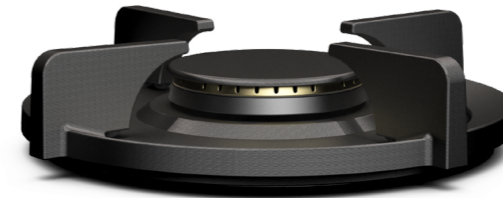

2. **Vlamverspreider**
GEEMAILLEERD GIETIJZER

3. **Vlamverdeler**
(GECOAT) MESSING

4. **Hitteschild**
GEEMAILLEERD STAAL

5. **Siliconenring**
SILICONEN

Professional edition

BRANDERS VAN ZWAAR MESSING.
VOOR WIE WIL KOKEN IN STIJL.

MEDIUM BRANDER

WOK-/SUDDERBRANDER

Black edition

BRANDERS VAN ZWAAR MESSING.
STOER EN VERFIJND.

MEDIUM BRANDER

WOK-/SUDDERBRANDER

Bedieningsknop Top Side

3D-afbeelding Top Side knop