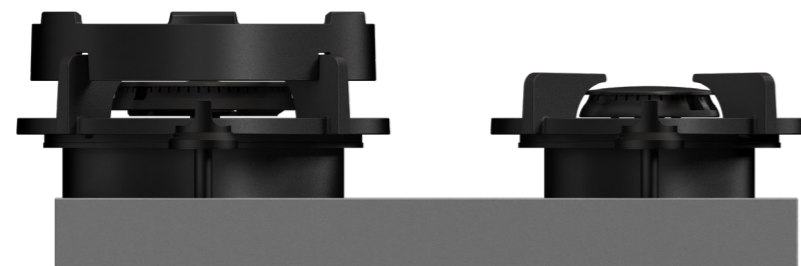

Made in Holland

PITT
COOKING

Gas
Baula
Top Side

TD GAS 2025-9.1

Exploded view

1. **Medium brander**
GEEMAILLEERD GIETIJZER

2. **Wok-/sudderbrander**
GEEMAILLEERD GIETIJZER

3. **Wokring**
GEEMAILLEERD GIETIJZER

Gatenpatroon gas
DXF bestand

Model	Baula Top Side
Type branders	1x brander middel (0,3 - 3 kW) 1x wok-/sudderbrander (0,2 - 5 kW)
Opties brandermateriaal	Professional (messing) Black (volledig zwart)
Positie van de bedieningsknoppen	Top Side
Afmetingen module (LxBxH)	533 x 403 x 89 mm
Automatische vonkontsteking	✓
Vlambeveiliging	✓
Gewicht	19,5 kg
Wokring inclusief	✓