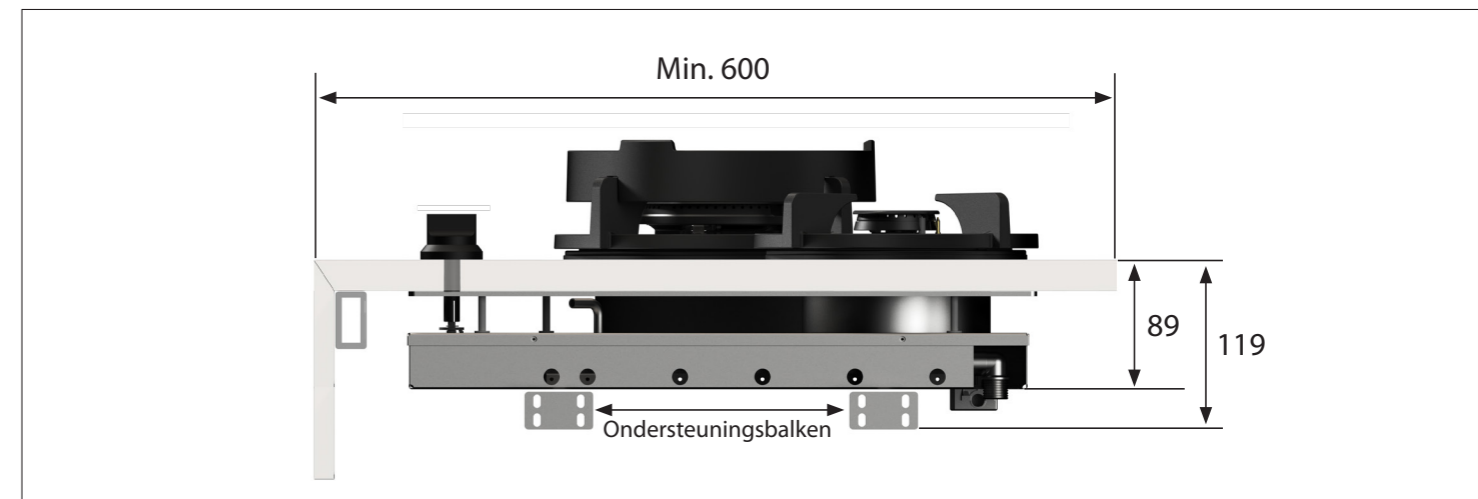

Vooraanzicht Top Side knop

Bovenaanzicht Top Side knop

Belangrijke aandachtspunten

- Minimale bladdiepte: 600 mm
- Totale hoogte PITT module incl. ondersteuningsset: 119 mm
- Bladdikte: 4-35 mm
- De C-maat is een **minimale** maat