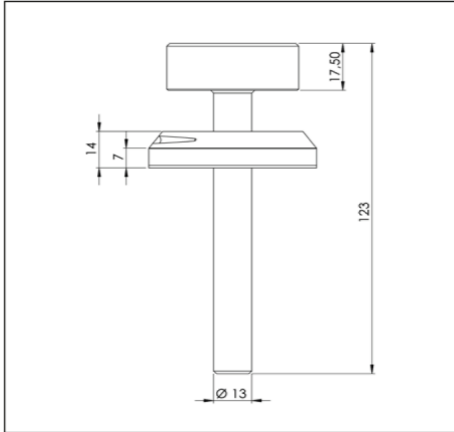

WOK-/SUDDERBRANDER

WOK-/SUDDERBRANDER

Bedieningsknop Front Side

3D-afbeelding Front Side knop

Vooraanzicht Front Side knop

Bovenaanzicht Front Side knop

Let op! De *C-Maat is een vaste maat

Belangrijke aandachtspunten

- Minimale bladdiepte: 650 mm
- Totale hoogte PITT module incl. ondersteuningsset: 164mm
- Bladdikte: 4-25 mm
- De *C-maat is een **vaste** maat

Template maatvoeringen -
Front Side bediening gas

Template maatvoeringen