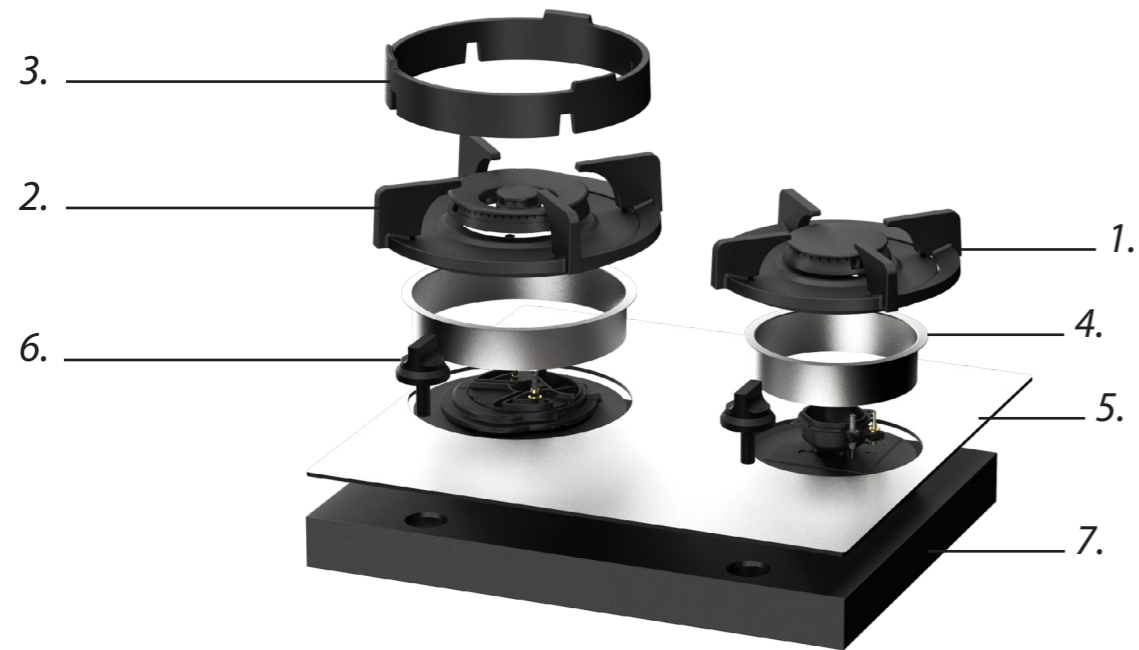

Exploded view

1. **Medium brander**
GEEMAILLEERD GIETIJZER

2. **Wok-/sudderbrander**
GEEMAILLEERD GIETIJZER

3. **Wokring**
GEEMAILLEERD GIETIJZER

4. **Flens**
STAAL

5. **Warmtegeleider**
ALUMINIUM

6. **Bedieningsknop**
GEANODISEERD ALUMINIUM

7. **Cassettebak**
GEGALVANISEERD STAAL