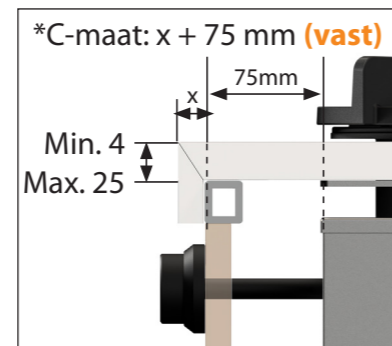

WOK-/SUDDERBRANDER

WOK-/SUDDERBRANDER

Bedieningsknop Front Side

3D-afbeelding Front Side knop

Vooraanzicht Front Side knop

Bovenaanzicht Front Side knop

Let op! De *C-Maat is een vaste maat

Belangrijke aandachtspunten

- Minimale bladdiepte: 650 mm
- Totale hoogte PITT module incl. ondersteuningsset: 164mm
- Bladdikte: 4-25 mm
- De *C-maat is een **vaste** maat

Template maatvoeringen -
Front Side bediening gas

Template maatvoeringen