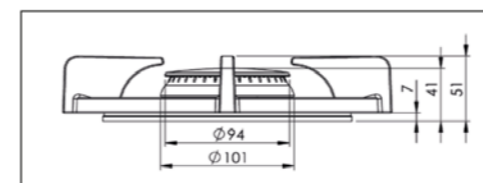

MEDIUM BRANDER

Branders