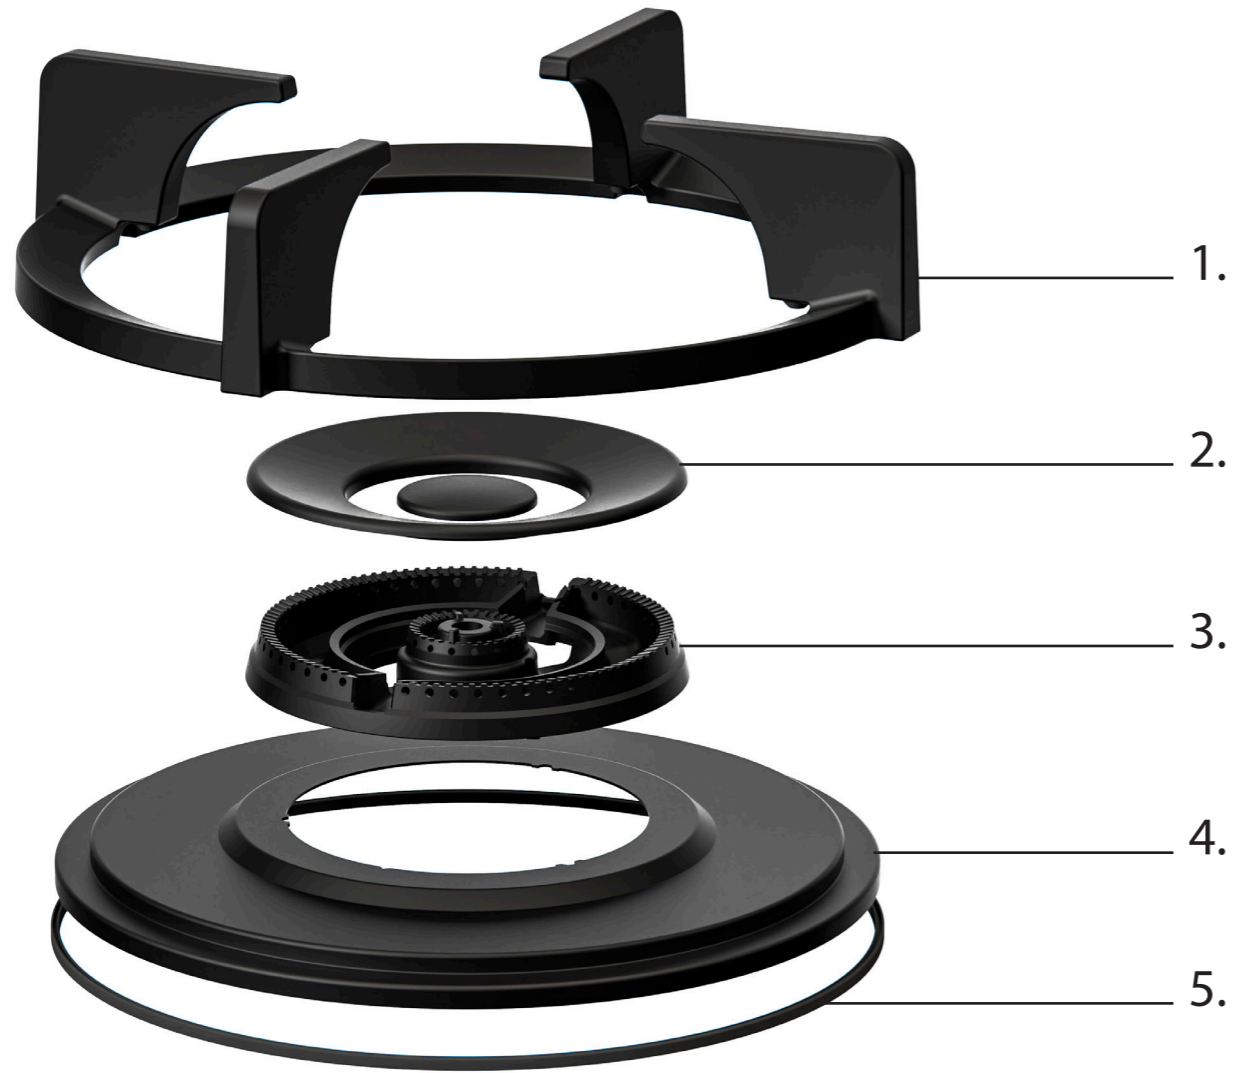

MAX. VERMOGEN
5 kW

DIAM. BRANDER
Ø 230 mm

DIAM. BRANDER
Ø 270 mm

1. **Pandrager**
GEEMAILLEERD GIETIJZER

4. **Hitteschild**
GEEMAILLEERD STAAL

2. **Vlamverspreider**
GEEMAILLEERD GIETIJZER

5. **Siliconenring**
SILICONEN