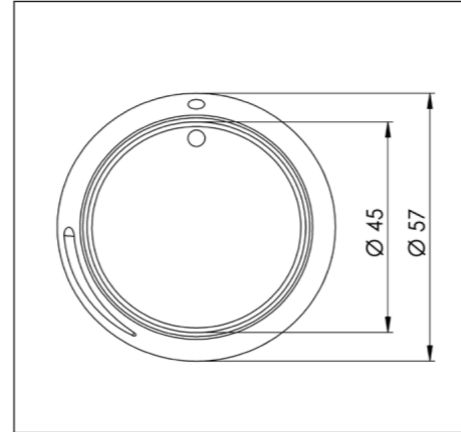

WOK-/SUDDERBRANDER

WOK-/SUDDERBRANDER

Bedieningsknop Front Side

3D-afbeelding Front Side knop

Vooraanzicht Front Side knop

Bovenaanzicht Front Side knop

Let op! De *C-Maat is een vaste maat

Belangrijke aandachtspunten

- Minimale bladdiepte: 650 mm
- Totale hoogte PITT module incl. ondersteuningsset: 164mm
- Bladdikte: 4-25 mm
- De *C-maat is een **vaste** maat

Template maatvoeringen -
Front Side bediening gas

Template maatvoeringen