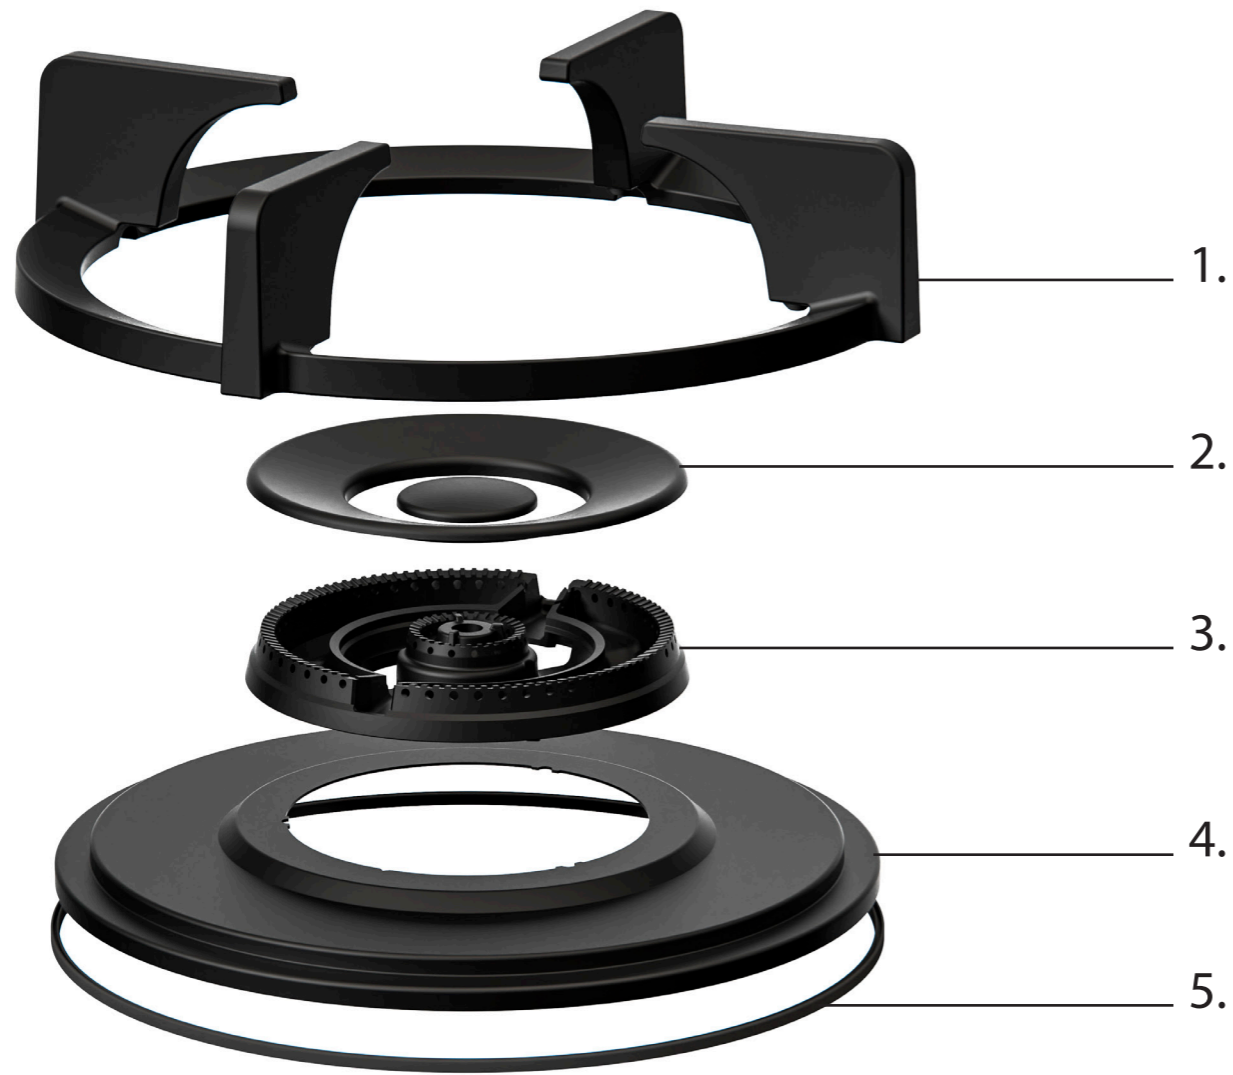

WOK-/SUDDERBRANDER

MIN. VERMOGEN
0,3 kW

MAX. VERMOGEN
3 kW

DIAM. BRANDER
Ø 230 mm

MIN. VERMOGEN
0,2 kW

MAX. VERMOGEN
5 kW

DIAM. BRANDER
Ø 270 mm

1. **Pandrager**
GEEMAILLEERD GIETIJZER