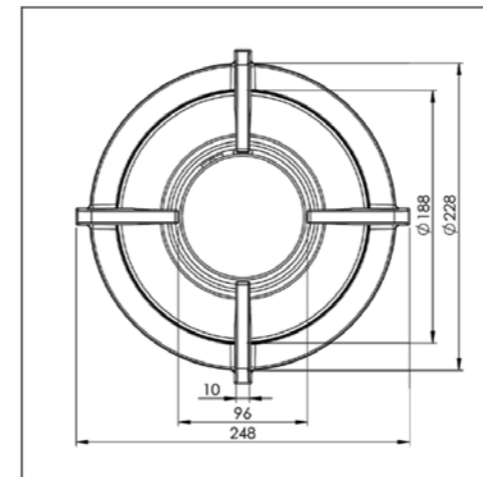

Branders

Medium brander