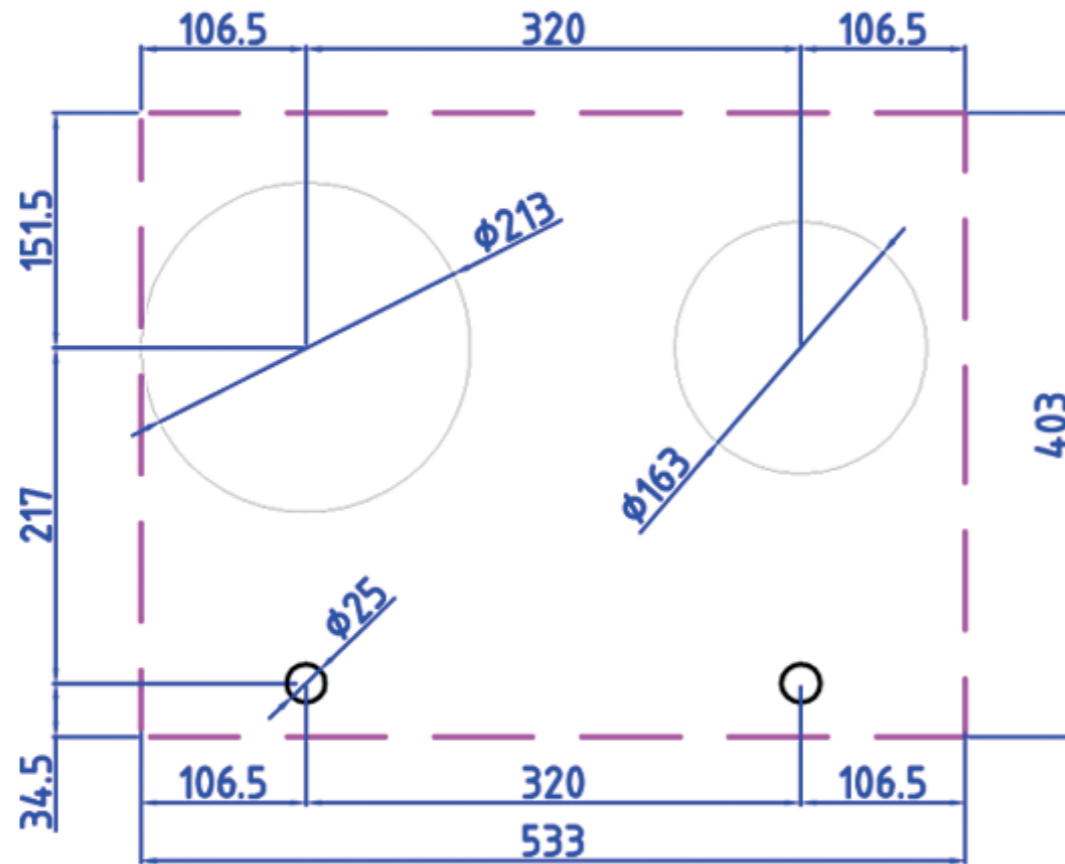

Vooraanzicht Top Side knop

Bovenaanzicht Top Side knop

Belangrijke aandachtspunten

- Minimale bladdiepte: 600 mm
- Totale hoogte PITT module incl. ondersteuningsset: 119 mm
- Bladdikte: 4-35 mm
- De C-maat is een **minimale** maat