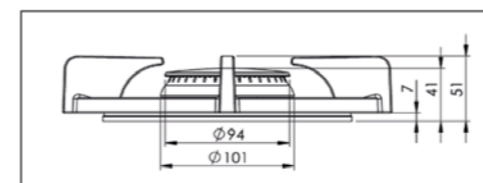

Branders

Medium brander