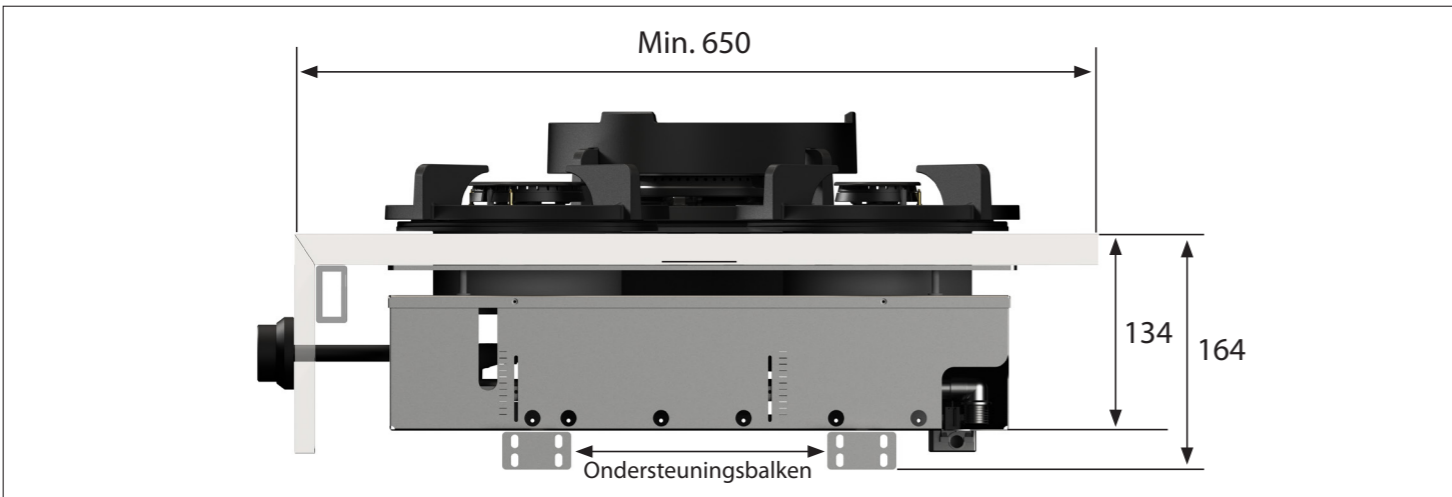

WOK-/SUDDERBRANDER

WOK-/SUDDERBRANDER

Bedieningsknop Front Side

3D-afbeelding Front Side knop

Vooraanzicht Front Side knop

Bovenaanzicht Front Side knop

Let op! De *C-Maat is een vaste maat

Belangrijke aandachtspunten