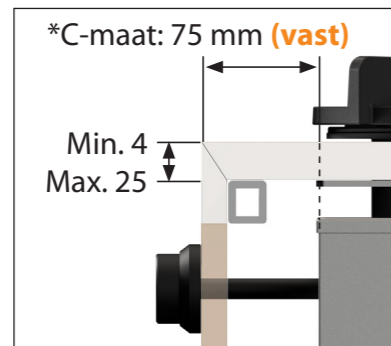

WOK-/SUDDERBRANDER

WOK-/SUDDERBRANDER

Bedieningsknop Front Side

3D-afbeelding Front Side knop

Vooraanzicht Front Side knop

Bovenaanzicht Front Side knop

Let op! De *C-Maat is een vaste maat

Belangrijke aandachtspunten

- Minimale bladdiepte: 650 mm
- Totale hoogte PITT module incl. ondersteuningsset: 164mm
- Bladdikte: 4-25 mm
- De *C-maat is een **vaste** maat

Template maatvoeringen -
Front Side bediening gas

Template maatvoeringen