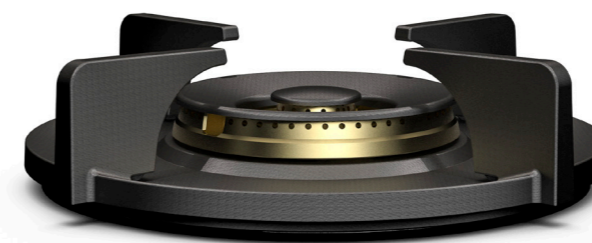

3. **Vlamverdeler**
(GEOAT) MESSING

Professional edition
BRANDERS VAN ZWAAR MESSING.
VOOR WIE WIL KOKEN IN STIJL.

Black edition
BRANDERS VAN ZWAAR MESSING.
STOER EN VERFIJND.

MEDIUM BRANDER

MEDIUM BRANDER