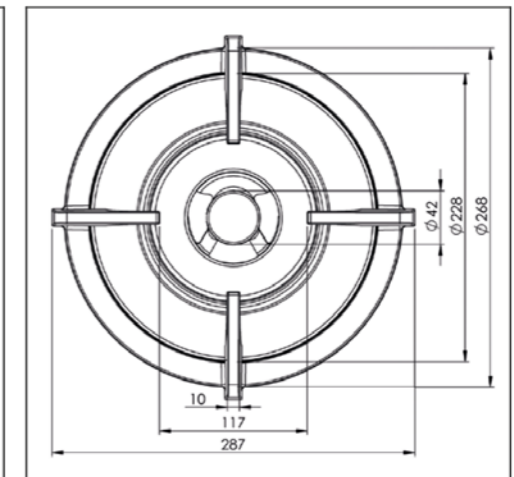

Exploded view

1. **Medium brander**
GEEMAILLEERD GIETIJZER

2. **Wok-/sudderbrander**
GEEMAILLEERD GIETIJZER

3. **Wokring**
GEEMAILLEERD GIETIJZER

4. **Flens**
STAAL

5. **Warmtegeleider**
ALUMINIUM

6. **Bedieningsknop**
GEANODISEERD ALUMINIUM

7. **Cassettebak**
GEGALVANISEERD STAAL

Branders

Wok-/sudderbrander

MIN. VERMOGEN
0,3 kW

MAX. VERMOGEN
3 kW

DIAM. BRANDER
Ø 230 mm

MIN. VERMOGEN
0,2 kW

MAX. VERMOGEN
5 kW

DIAM. BRANDER
Ø 270 mm