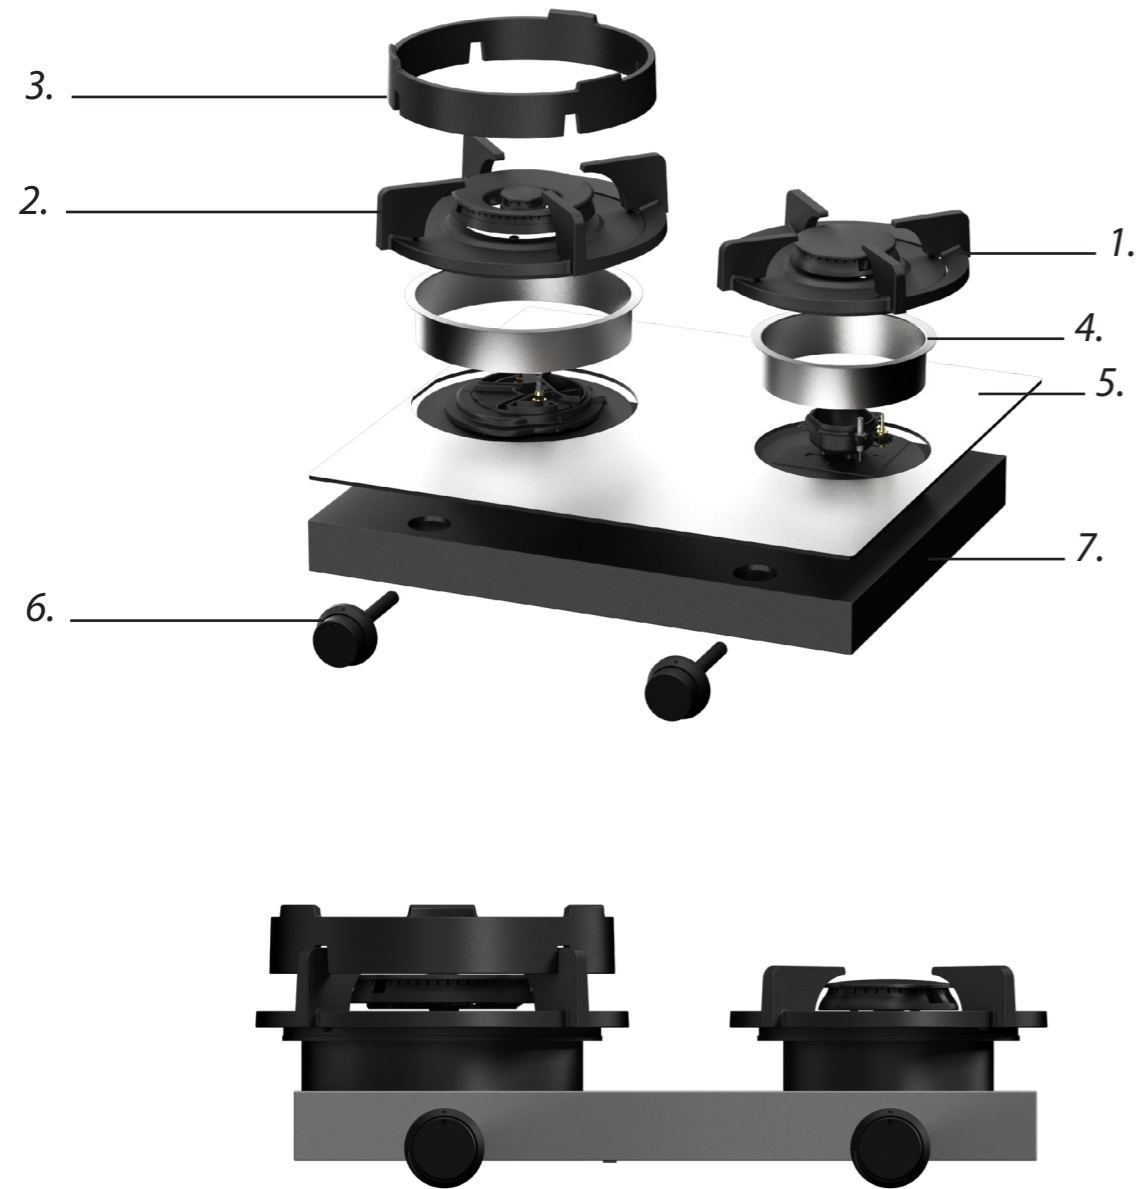

Installatievoorschriften gas

Installatiehandleiding gas top side

Gebruikshandleiding gas

Made in Holland

PITT
COOKING

Gas
Baula
Front Side

Exploded view

1. **Medium brander**
GEEMAILLEERD GIETIJZER