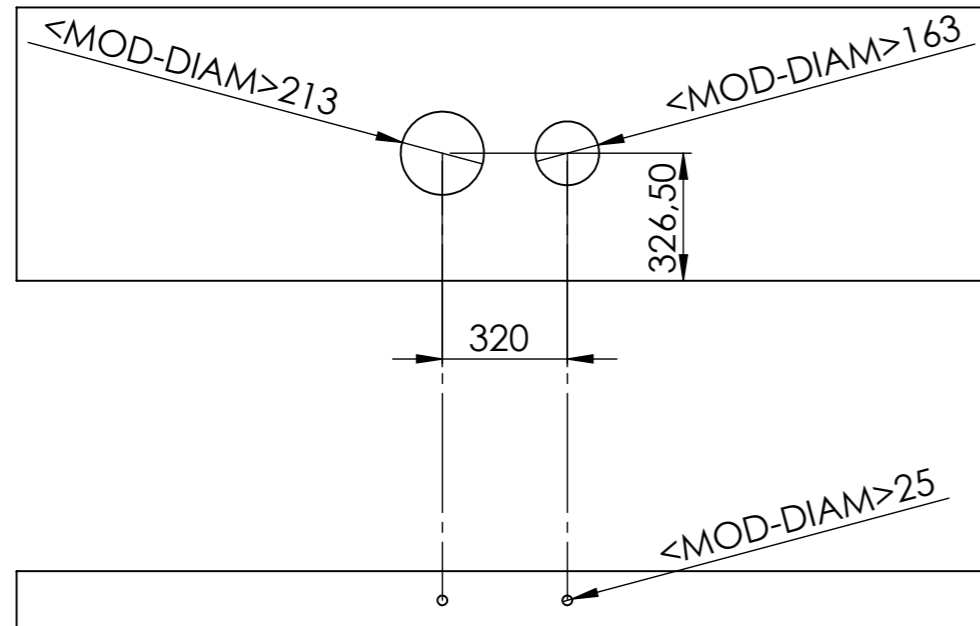

Model	Baula Front Side
Type branders	1x brander middel (0,3 - 3 kW) 1x wok-/sudderbrander (0,2 - 5 kW)
Opties brandermateriaal	Professional (messing) Black (volledig zwart)
Positie van de bedieningsknoppen	Front Side
Afmetingen module (LxBxH)	533 x 403 x 89 mm
Automatische vonkontsteking	✓
Vlambeveiliging	✓
Gewicht	19,5 kg
Woking inclusief	✓

Gas & Elektra

Geschikt voor type gas	Aardgas, LPG (flessengas)
Type gasaansluiting	1/2" buitendraads
Positie gasaansluiting	Bovenhoek, rechts
Spanning	110V - 220V (default) / 1,5V (batterij)
Snoerlengte	1500 mm