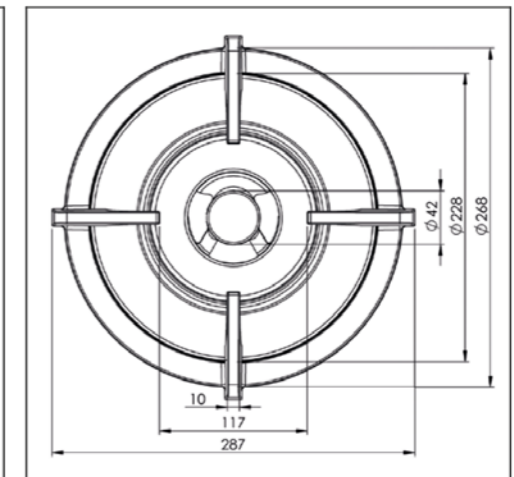

Exploded view

1. **Medium brander**
GEEMAILLEERD GIETIJZER

2. **Wok-/sudderbrander**
GEEMAILLEERD GIETIJZER

3. **Wokring**
GEEMAILLEERD GIETIJZER

4. **Flens**
STAAL

5. **Warmtegeleider**
ALUMINIUM

6. **Bedieningsknop**
GEANODISEERD ALUMINIUM

7. **Cassettebak**
GEGALVANISEERD STAAL

Branders

Wok-/sudderbrander

MEDIUM BRANDER

WOK-/SUDDERBRANDER

MIN. VERMOGEN
0,3 kW

MAX. VERMOGEN
3 kW

MIN. VERMOGEN
0,2 kW

MAX. VERMOGEN
5 kW

DIAM. BRANDER
Ø 230 mm

DIAM. BRANDER
Ø 270 mm