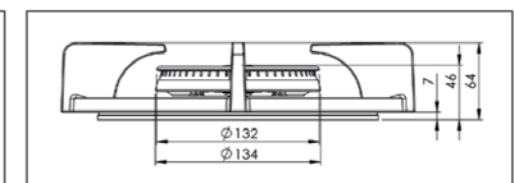

WOK-/SUDDERBRANDER