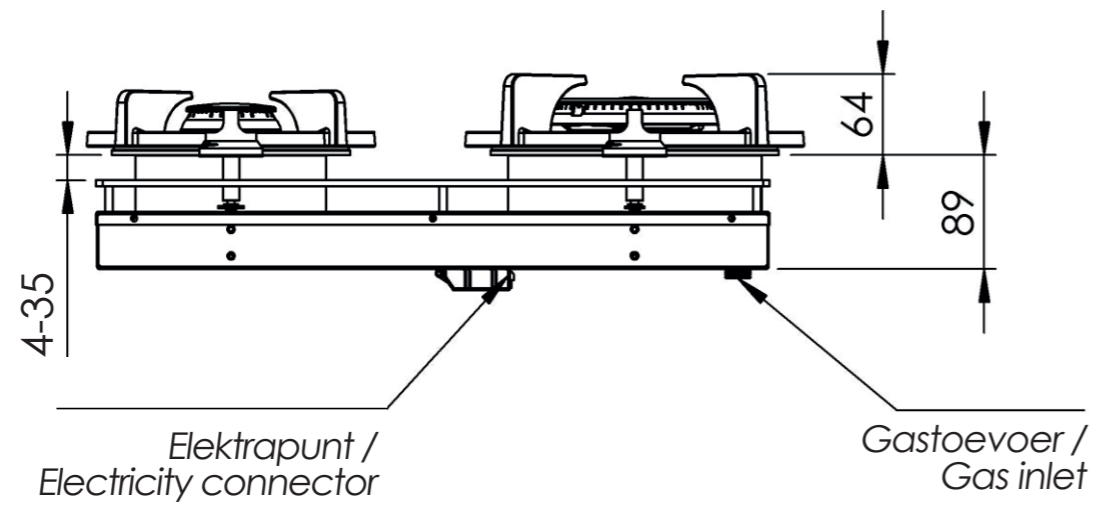

WOK-/SUDDERBRANDER

Bedieningsknop Top Side

3D-afbeelding Top Side knop

Vooraanzicht Top Side knop

Bovenaanzicht Top Side knop

Belangrijke aandachtspunten

- Minimale bladdiepte: 600 mm
- Totale hoogte PITT module incl. ondersteuningsset: 119 mm
- Bladdikte: 4-35 mm
- De C-maat is een **minimale** maat