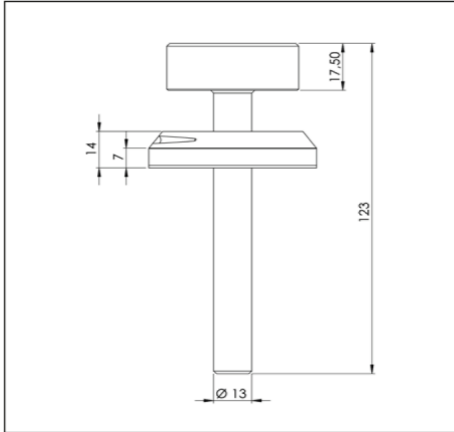

3D-afbeelding Front Side knop

Vooraanzicht Front Side knop

Bovenaanzicht Front Side knop

Let op! De *C-Maat is een vaste maat

Belangrijke aandachtspunten

- Minimale bladdiepte: 650 mm
- Totale hoogte PITT module incl. ondersteuningsset: 164mm
- Bladdikte: 4-25 mm
- De *C-maat is een **vaste** maat

Template maatvoeringen -
Front Side bediening gas

Template maatvoeringen

1. Bepaal de hoogte van de voorlijst van het werkblad (Minimale hoogte: 100 mm) 1. mm
2. Bepaal de afstand tussen hart knop en bovenzijde werkblad (Minimale hoogte: 50 mm / Maximale hoogte: 100 mm) 2. mm
3. Bepaal de dikte van het werkblad (Minimale dikte: 4 mm / Maximale dikte: 25 mm) 3. mm