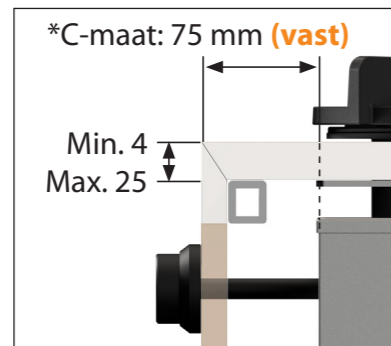

3D-afbeelding Front Side knop

Vooraanzicht Front Side knop

Bovenaanzicht Front Side knop

Let op! De *C-Maat is een vaste maat

Belangrijke aandachtspunten

- Minimale bladdiepte: 650 mm
- Totale hoogte PITT module incl. ondersteuningsset: 164mm
- Bladdikte: 4-25 mm
- De *C-maat is een **vaste** maat