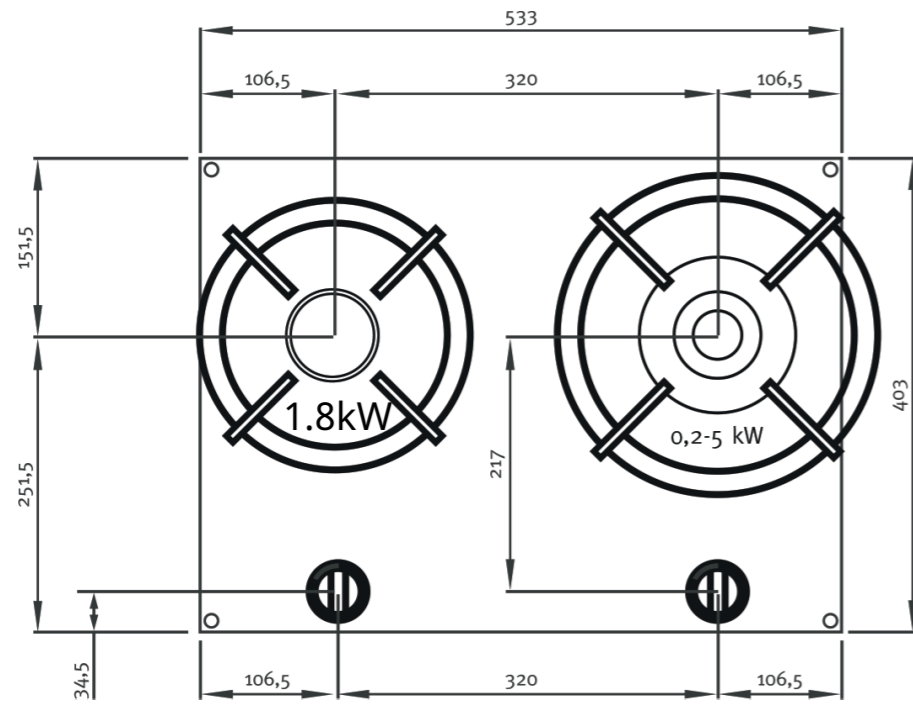

WOK-/SUDDERBRANDER

Bedieningsknop Top Side

3D-afbeelding Top Side knop

Vooraanzicht Top Side knop

Bovenaanzicht Top Side knop

Belangrijke aandachtspunten

- Minimale bladdiepte: 600 mm
- Totale hoogte PITT module incl. ondersteuningsset: 119 mm
- Bladdikte: 4-35 mm
- De C-maat is een **minimale** maat

Gatenpatroon gas
DXF bestand

Model	Bely Top Side
Type branders	1x brander klein (0,3 - 2 kW) 1x wok-/sudderbrander (0,2 - 5 kW)
Opties brandermateriaal	Professional (messing) Black (volledig zwart)
Positie van de bedieningsknoppen	Top Side
Afmetingen module (LxBxH)	533 x 403 x 89 mm
Automatische vonkontsteking	✓
Vlambeveiliging	✓
Gewicht	19,5 kg
Wokring inclusief	✓