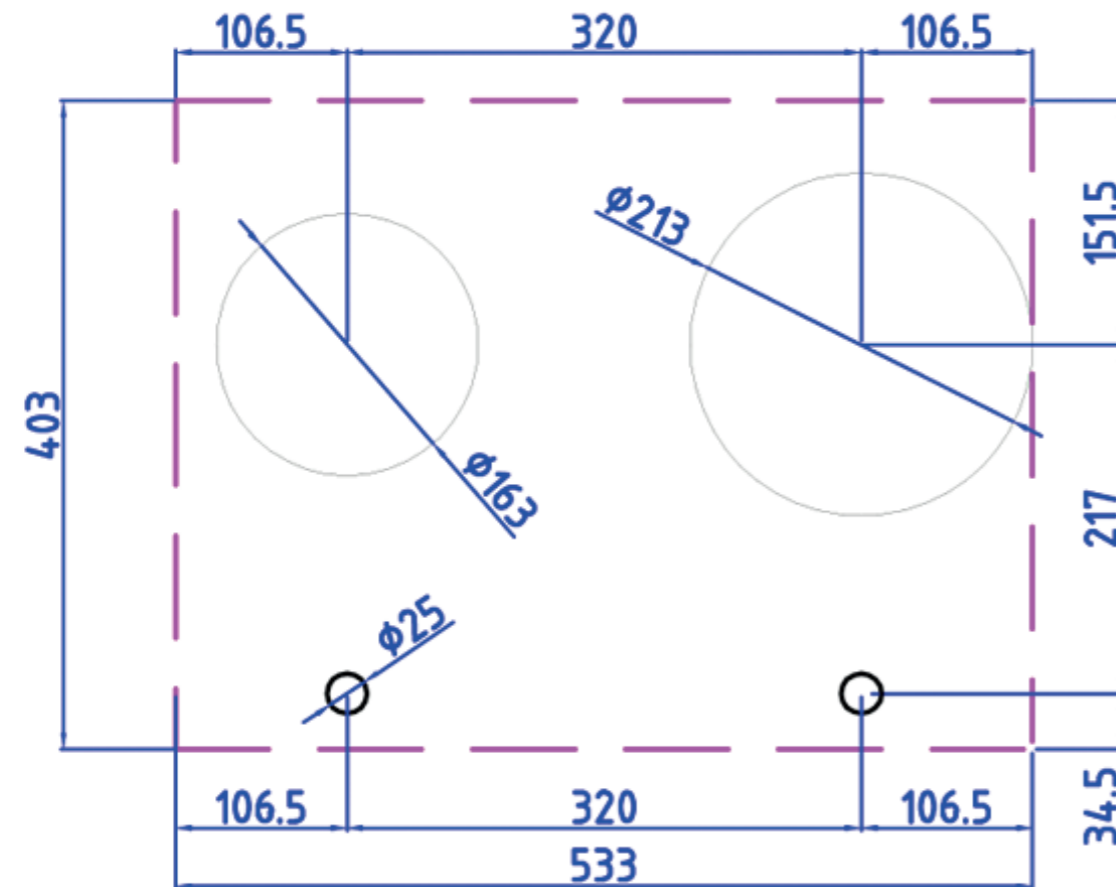

WOK-/SUDDERBRANDER

Bedieningsknop Top Side

3D-afbeelding Top Side knop

Vooraanzicht Top Side knop

Bovenaanzicht Top Side knop

Belangrijke aandachtspunten

- Minimale bladdiepte: 600 mm
- Totale hoogte PITT module incl. ondersteuningsset: 119 mm
- Bladdikte: 4-35 mm
- De C-maat is een **minimale** maat

Gatenpatroon gas
DXF bestand

Model	Bely Top Side
Type branders	1x brander klein (0,3 - 2 kW) 1x wok-/sudderbrander (0,2 - 5 kW)
Opties brandermateriaal	Professional (messing) Black (volledig zwart)
Positie van de bedieningsknoppen	Top Side
Afmetingen module (LxBxH)	533 x 403 x 89 mm
Automatische vonkontsteking	✓
Vlambeveiliging	✓
Gewicht	19,5 kg
Wokring inclusief	✓