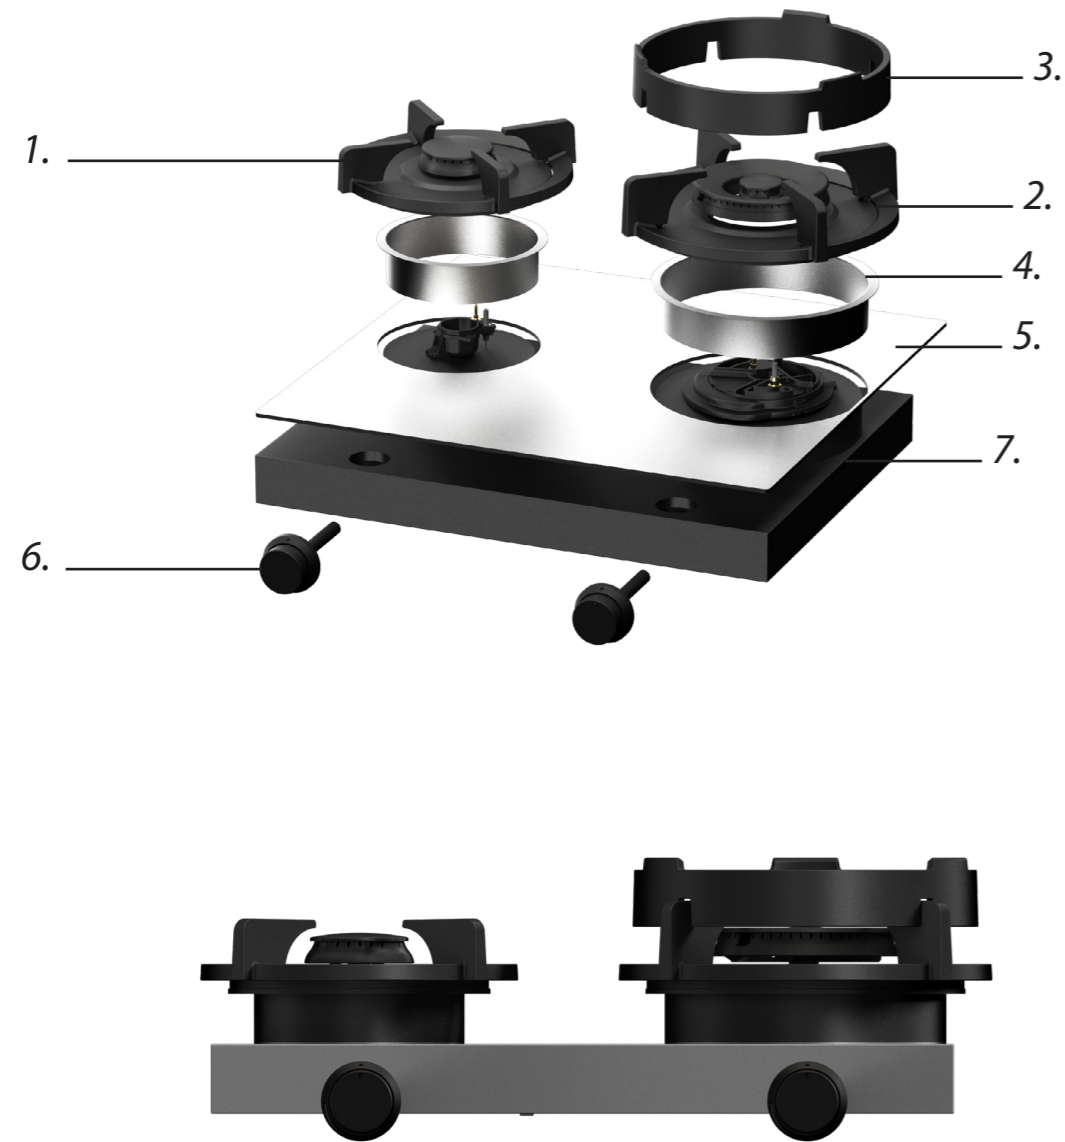

Installatievoorschriften gas

Installatiehandleiding gas top side

Gebruikshandleiding gas

Made in Holland

PITT
COOKING

Gas
Bely
Front Side

Exploded view

1. **Kleine brander**
GEEMAILLEERD GIETIJZER