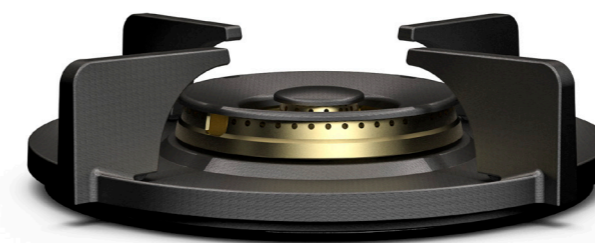

WOK-/SUDDERBRANDER