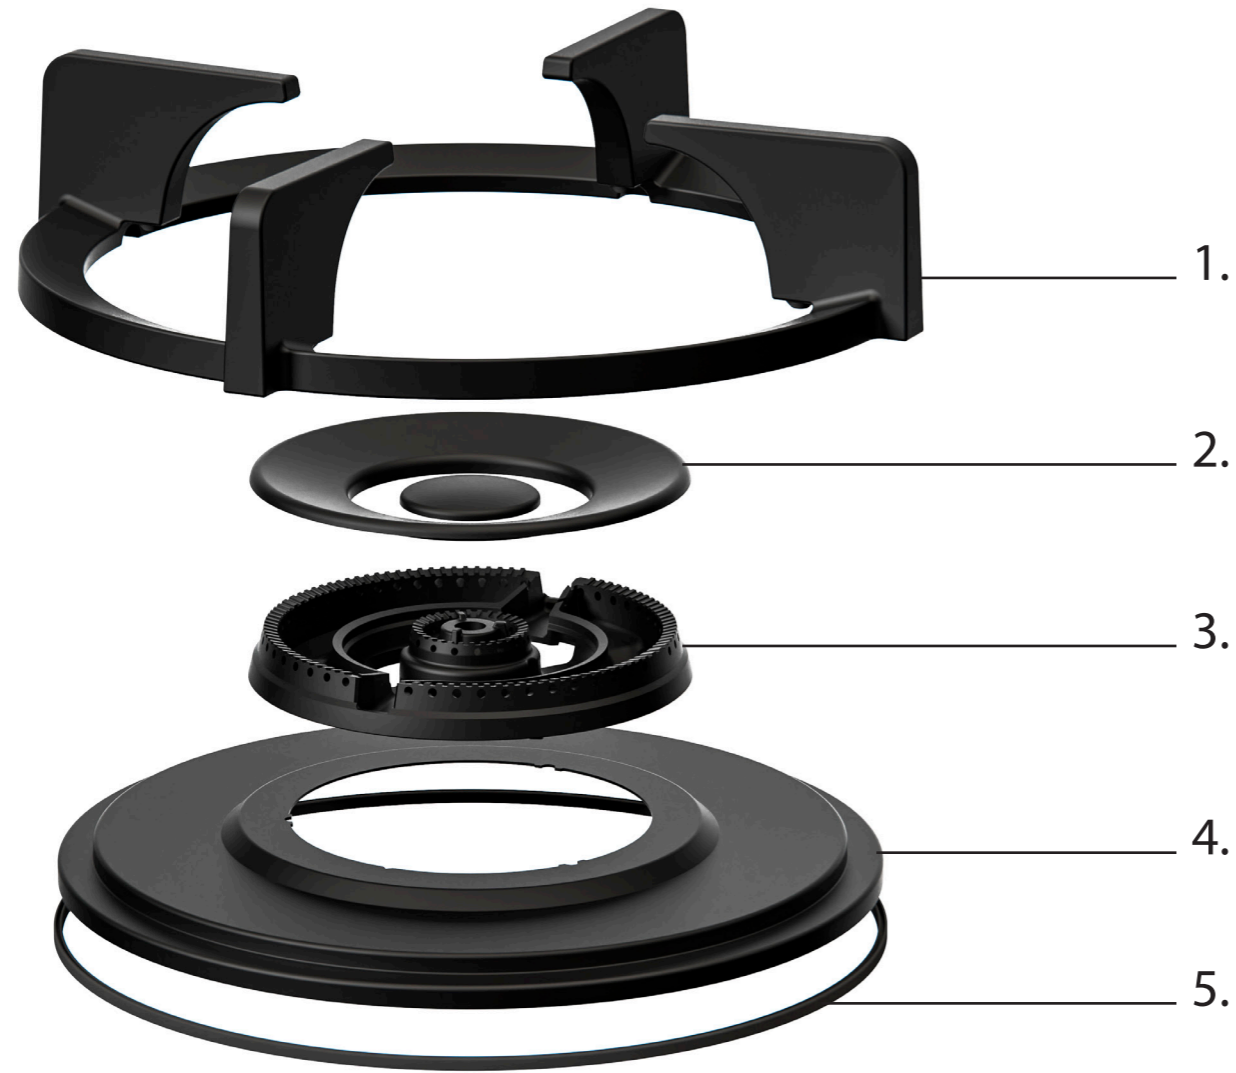

Made in Holland

PITT
COOKING

Gas
Bely
Top Side

TD GAS 2025-9.1

1. **Pandrager**
GEEMAILLEERD GIETIJZER

2. **Vlamverspreider**
GEEMAILLEERD GIETIJZER

3. **Vlamverdeler**
(GECOAT) MESSING

4. **Hitteschild**
GEEMAILLEERD STAAL

WOK-/SUDDERBRANDER

Bedieningsknop Top Side

3D-afbeelding Top Side knop

Vooraanzicht Top Side knop

Bovenaanzicht Top Side knop

Belangrijke aandachtspunten

- Minimale bladdiepte: 600 mm
- Totale hoogte PITT module incl. ondersteuningsset: 119 mm
- Bladdikte: 4-35 mm
- De C-maat is een **minimale** maat

Gatenpatroon gas
DXF bestand

Model	Bely Top Side
Type branders	1x brander klein (0,3 - 2 kW) 1x wok-/sudderbrander (0,2 - 5 kW)
Opties brandermateriaal	Professional (messing) Black (volledig zwart)
Positie van de bedieningsknoppen	Top Side
Afmetingen module (LxBxH)	533 x 403 x 89 mm
Automatische vonkontsteking	✓
Vlambeveiliging	✓
Gewicht	19,5 kg
Wokring inclusief	✓