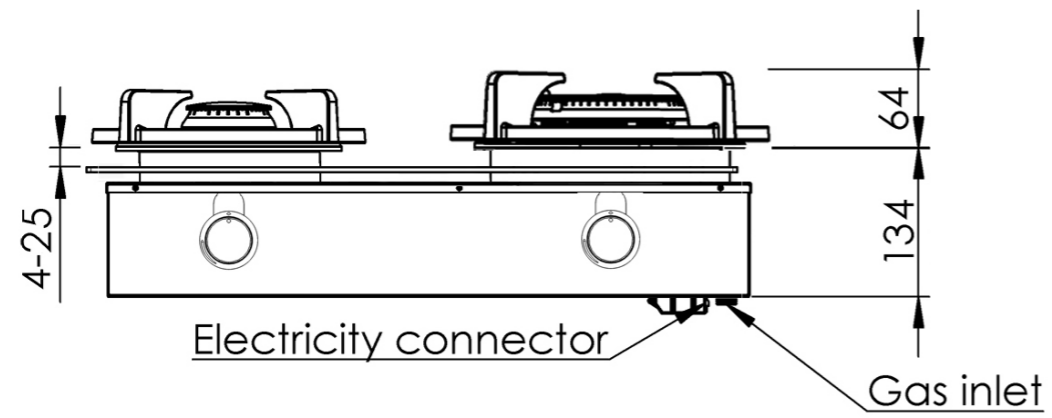

3D-afbeelding Front Side knop

Vooraanzicht Front Side knop

Bovenaanzicht Front Side knop

Let op! De *C-Maat is een vaste maat

Belangrijke aandachtspunten

- Minimale bladdiepte: 650 mm
- Totale hoogte PITT module incl. ondersteuningsset: 164mm
- Bladdikte: 4-25 mm
- De *C-maat is een **vaste** maat

Template maatvoeringen -
Front Side bediening gas

Template maatvoeringen

1. Bepaal de hoogte van de voorlijst van het werkblad (Minimale hoogte: 100 mm) 1. mm
2. Bepaal de afstand tussen hart knop en bovenzijde werkblad (Minimale hoogte: 50 mm / Maximale hoogte: 100 mm) 2. mm
3. Bepaal de dikte van het werkblad (Minimale dikte: 4 mm / Maximale dikte: 25 mm) 3. mm

*LET OP: de C-maat (75 mm) is een vaste maat.

*C-Maat: 75 mm

Dit bestand moet ingevuld en meegestuurd worden met de inkooporder. Scan de QR code voor het bestand of ga naar de downloadpagina van onze website.