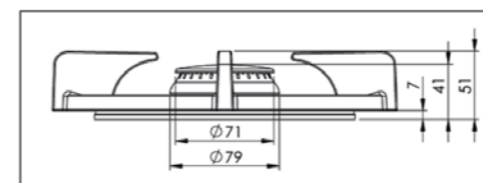

Branders

KLEINE BRANDER

MIN. VERMOGEN

0,3 kW

DIAM. BRANDER

Ø 230 mm

MAX. VERMOGEN

2 kW