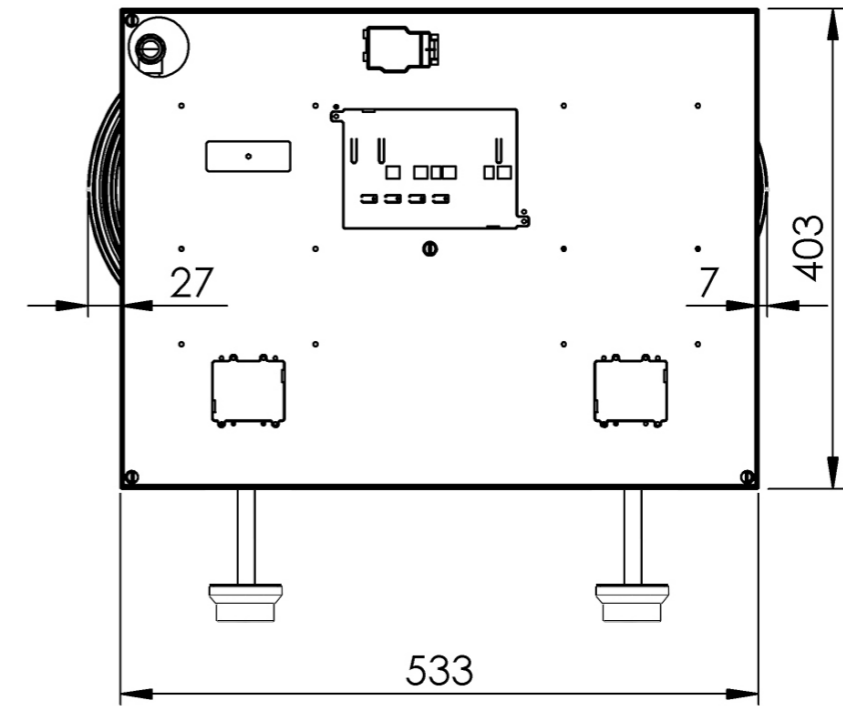

3D-afbeelding Front Side knop

Vooraanzicht Front Side knop

Bovenaanzicht Front Side knop

Let op! De *C-Maat is een vaste maat

Belangrijke aandachtspunten

- Minimale bladdiepte: 650 mm
- Totale hoogte PITT module incl. ondersteuningsset: 164mm
- Bladdikte: 4-25 mm
- De *C-maat is een **vaste** maat

Template maatvoeringen -
Front Side bediening gas

Template maatvoeringen

1. Bepaal de hoogte van de voorlijst van het werkblad (Minimale hoogte: 100 mm) 1. mm
2. Bepaal de afstand tussen hart knop en bovenzijde werkblad (Minimale hoogte: 50 mm / Maximale hoogte: 100 mm) 2. mm
3. Bepaal de dikte van het werkblad (Minimale dikte: 4 mm / Maximale dikte: 25 mm) 3. mm

*LET OP: de C-maat (75 mm) is een vaste maat.

*C-Maat: 75 mm

Dit bestand moet ingevuld en meegestuurd worden met de inkooporder. Scan de QR code voor het bestand of ga naar de downloadpagina van onze website.