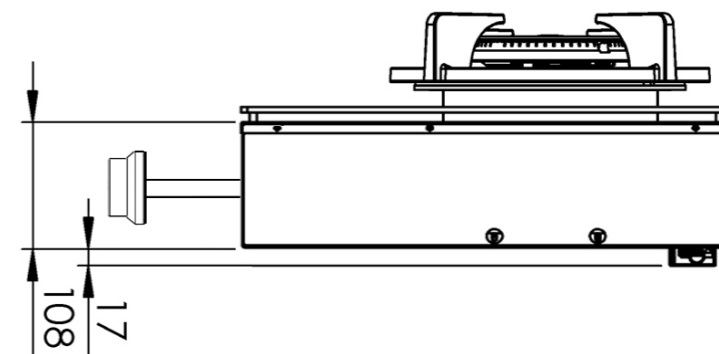

3D-afbeelding Front Side knop

Vooraanzicht Front Side knop

Bovenaanzicht Front Side knop

Let op! De *C-Maat is een vaste maat

Belangrijke aandachtspunten

- Minimale bladdiepte: 650 mm
- Totale hoogte PITT module incl. ondersteuningsset: 164mm
- Bladdikte: 4-25 mm
- De *C-maat is een **vaste** maat

Template maatvoeringen -
Front Side bediening gas

Template maatvoeringen

1. Bepaal de hoogte van de voorlijst van het werkblad (Minimale hoogte: 100 mm) 1. mm
2. Bepaal de afstand tussen hart knop en bovenzijde werkblad (Minimale hoogte: 50 mm / Maximale hoogte: 100 mm) 2. mm
3. Bepaal de dikte van het werkblad (Minimale dikte: 4 mm / Maximale dikte: 25 mm) 3. mm

*LET OP: de C-maat (75 mm) is een vaste maat.

*C-Maat: 75 mm

Dit bestand moet ingevuld en meegestuurd worden met de inkooporder. Scan de QR code voor het bestand of ga naar de downloadpagina van onze website.