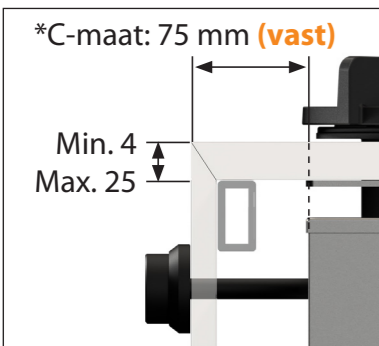

3D-afbeelding Front Side knop

Vooraanzicht Front Side knop

Bovenaanzicht Front Side knop

Let op! De *C-Maat is een vaste maat

Belangrijke aandachtspunten

- Minimale bladdiepte: 650 mm
- Totale hoogte PITT module incl. ondersteuningsset: 164mm
- Bladdikte: 4-25 mm
- De *C-maat is een **vaste** maat