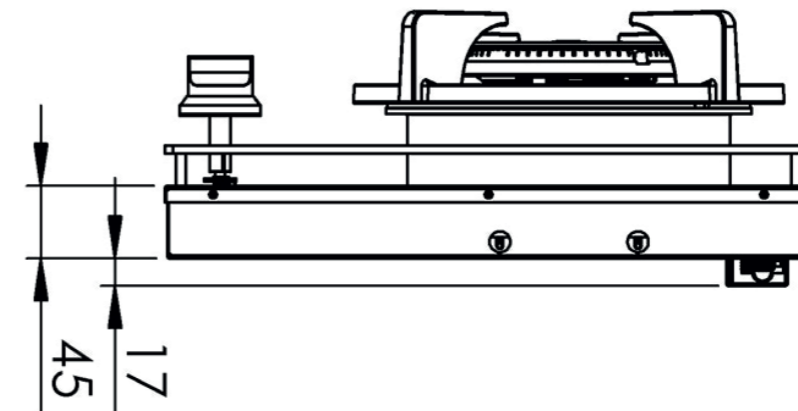

WOK-/SUDDERBRANDER

Bedieningsknop Top Side

3D-afbeelding Top Side knop

Vooraanzicht Top Side knop

Bovenaanzicht Top Side knop

Belangrijke aandachtspunten

- Minimale bladdiepte: 600 mm
- Totale hoogte PITT module incl. ondersteuningsset: 119 mm
- Bladdikte: 4-35 mm
- De C-maat is een **minimale** maat

Gatenpatroon gas
DXF bestand

Model	Bely Top Side
Type branders	1x brander klein (0,3 - 2 kW) 1x wok-/sudderbrander (0,2 - 5 kW)
Opties brandermateriaal	Professional (messing) Black (volledig zwart)
Positie van de bedieningsknoppen	Top Side
Afmetingen module (LxBxH)	533 x 403 x 89 mm
Automatische vonkontsteking	✓
Vlambeveiliging	✓
Gewicht	19,5 kg
Wokring inclusief	✓