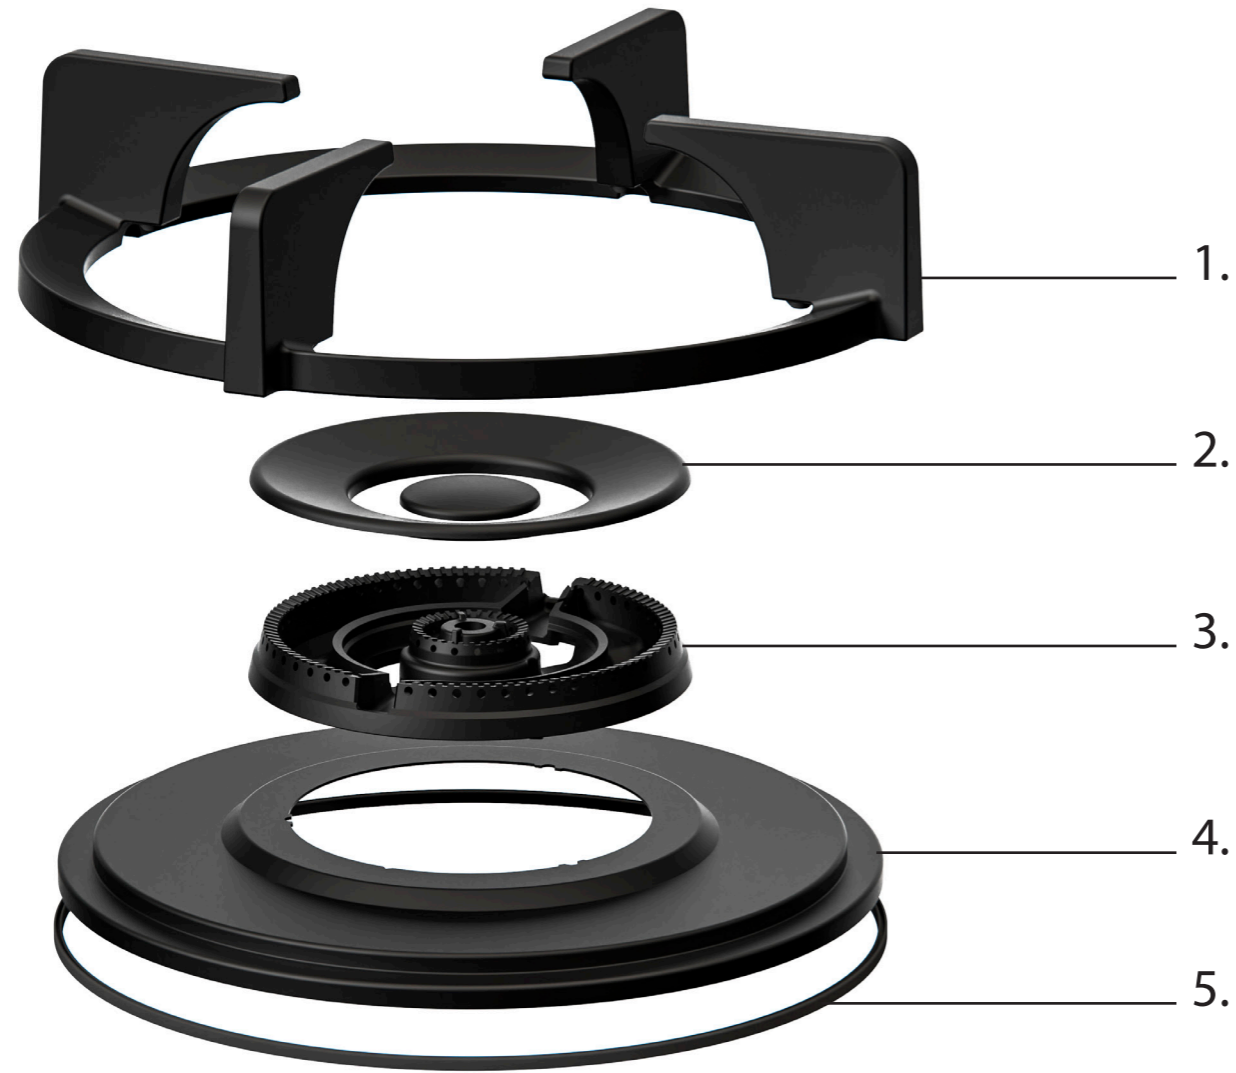

1. **Pandrage**
GEEMAILLEERD GIETIJZER

2. **Vlamverspreider**
GEEMAILLEERD GIETIJZER

3. **Vlamverdeler**
(GECOAT) MESSING

4. **Hitteschild**
GEEMAILLEERD STAAL

5. **Siliconenring**
SILICONEN

Professional edition

BRANDERS VAN ZWAAR MESSING.
VOOR WIE WIL KOKEN IN STIJL.

Black edition

BRANDERS VAN ZWAAR MESSING.
STOER EN VERFIJND.