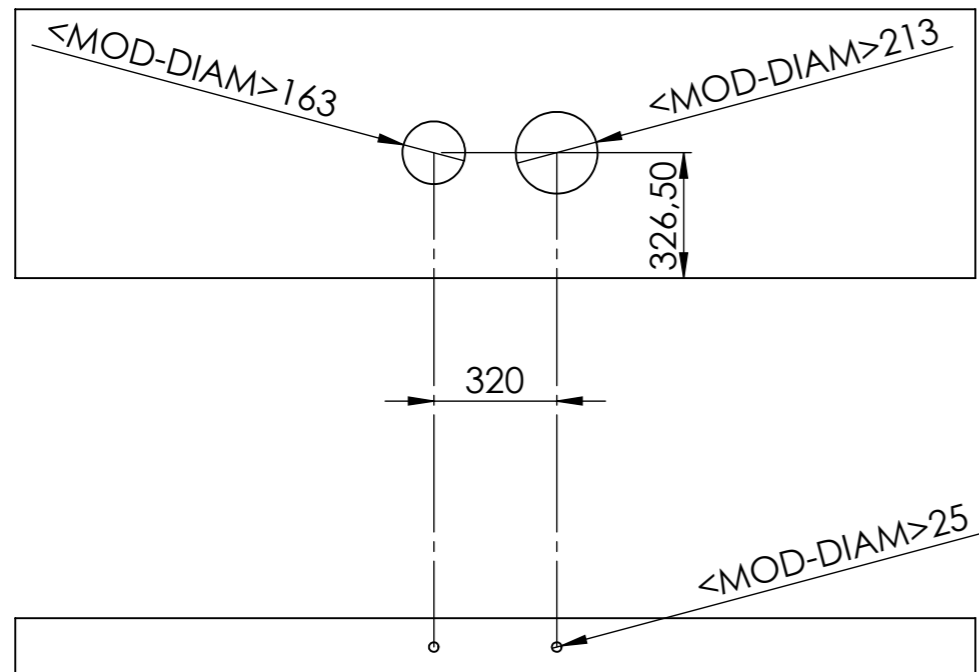

3D-afbeelding Front Side knop

Vooraanzicht Front Side knop

Bovenaanzicht Front Side knop

Let op! De *C-Maat is een vaste maat

Belangrijke aandachtspunten

- Minimale bladdiepte: 650 mm
- Totale hoogte PITT module incl. ondersteuningsset: 164mm
- Bladdikte: 4-25 mm
- De *C-maat is een **vaste** maat

Template maatvoeringen -
Front Side bediening gas

Template maatvoeringen

1. Bepaal de hoogte van de voorlijst van het werkblad (Minimale hoogte: 100 mm) 1. mm
2. Bepaal de afstand tussen hart knop en bovenzijde werkblad (Minimale hoogte: 50 mm / Maximale hoogte: 100 mm) 2. mm
3. Bepaal de dikte van het werkblad (Minimale dikte: 4 mm / Maximale dikte: 25 mm) 3. mm

*LET OP: de C-maat (75 mm) is een vaste maat.

*C-Maat: 75 mm

Dit bestand moet ingevuld en meegestuurd worden met de inkooporder. Scan de QR code voor het bestand of ga naar de downloadpagina van onze website.