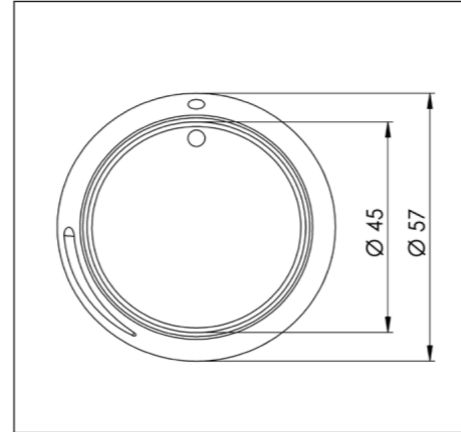

3D-afbeelding Front Side knop

Vooraanzicht Front Side knop

Bovenaanzicht Front Side knop

Let op! De *C-Maat is een vaste maat

Belangrijke aandachtspunten

- Minimale bladdiepte: 650 mm
- Totale hoogte PITT module incl. ondersteuningsset: 164mm
- Bladdikte: 4-25 mm
- De *C-maat is een **vaste** maat