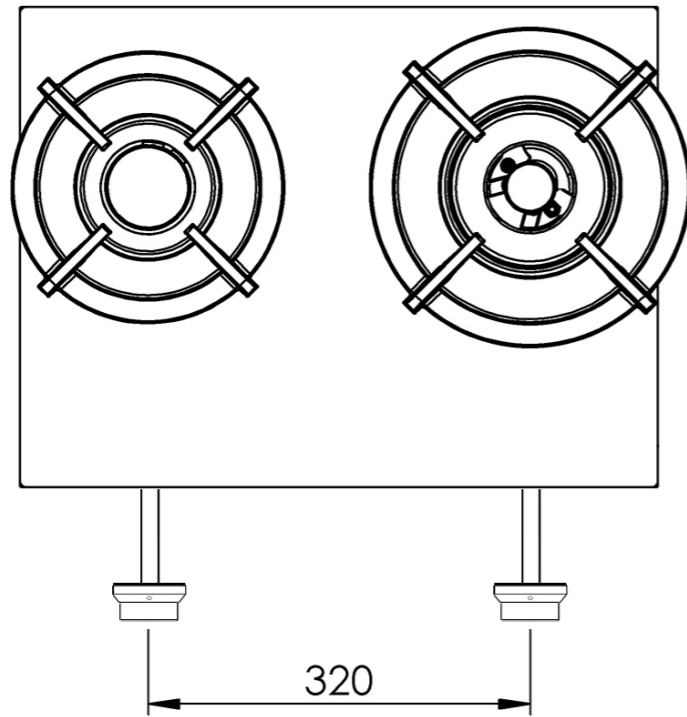

3D-afbeelding Front Side knop

Vooraanzicht Front Side knop

Bovenaanzicht Front Side knop

Let op! De *C-Maat is een vaste maat

Belangrijke aandachtspunten

- Minimale bladdiepte: 650 mm
- Totale hoogte PITT module incl. ondersteuningsset: 164mm
- Bladdikte: 4-25 mm
- De *C-maat is een **vaste** maat

Template maatvoeringen -
Front Side bediening gas

Template maatvoeringen

1. Bepaal de hoogte van de voorlijst van het werkblad (Minimale hoogte: 100 mm) 1. mm
2. Bepaal de afstand tussen hart knop en bovenzijde werkblad (Minimale hoogte: 50 mm / Maximale hoogte: 100 mm) 2. mm
3. Bepaal de dikte van het werkblad (Minimale dikte: 4 mm / Maximale dikte: 25 mm) 3. mm

*LET OP: de C-maat (75 mm) is een vaste maat.

*C-Maat: 75 mm

Dit bestand moet ingevuld en meegestuurd worden met de inkooporder. Scan de QR code voor het bestand of ga naar de downloadpagina van onze website.