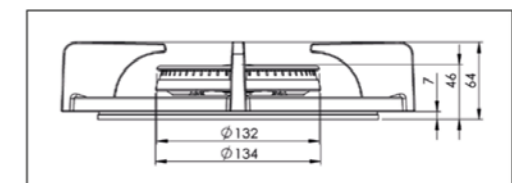

WOK-/SUDDERBRANDER

MIN. VERMOGEN

0,2 kW

DIAM. BRANDER

Ø 270 mm

MAX. VERMOGEN

5 kW