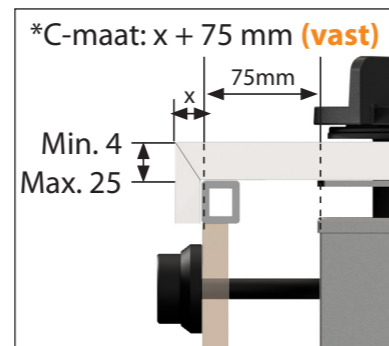

3D-afbeelding Front Side knop

Vooraanzicht Front Side knop

Bovenaanzicht Front Side knop

Let op! De *C-Maat is een vaste maat

Belangrijke aandachtspunten

- Minimale bladdiepte: 650 mm
- Totale hoogte PITT module incl. ondersteuningsset: 164mm
- Bladdikte: 4-25 mm
- De *C-maat is een **vaste** maat