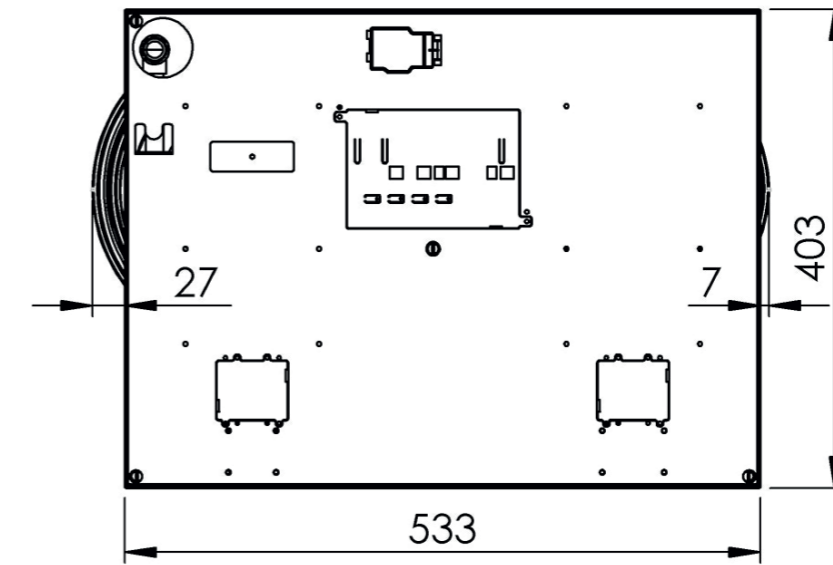

WOK-/SUDDERBRANDER

Bedieningsknop Top Side

3D-afbeelding Top Side knop

Vooraanzicht Top Side knop

Bovenaanzicht Top Side knop

Belangrijke aandachtspunten

- Minimale bladdiepte: 600 mm
- Totale hoogte PITT module incl. ondersteuningsset: 119 mm
- Bladdikte: 4-35 mm
- De C-maat is een **minimale** maat