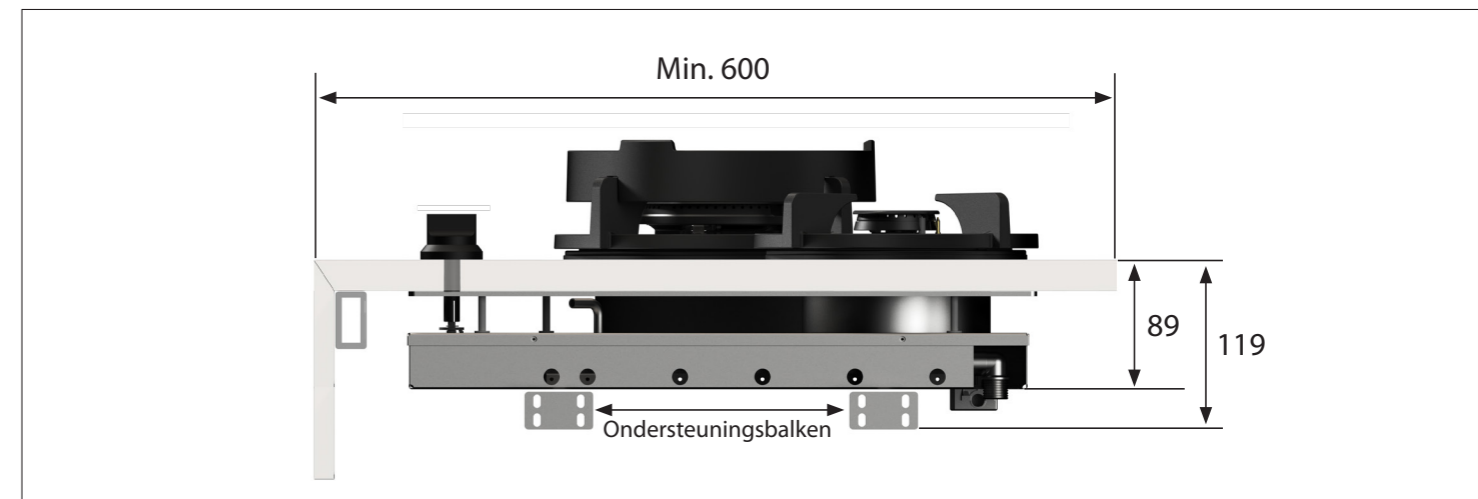

WOK-/SUDDERBRANDER

Bedieningsknop Top Side

3D-afbeelding Top Side knop

Vooraanzicht Top Side knop

Bovenaanzicht Top Side knop

Belangrijke aandachtspunten

- Minimale bladdiepte: 600 mm
- Totale hoogte PITT module incl. ondersteuningsset: 119 mm
- Bladdikte: 4-35 mm
- De C-maat is een **minimale** maat

Gatenpatroon gas
DXF bestand

Model	Bely Top Side
Type branders	1x brander klein (0,3 - 2 kW) 1x wok-/sudderbrander (0,2 - 5 kW)
Opties brandermateriaal	Professional (messing) Black (volledig zwart)
Positie van de bedieningsknoppen	Top Side
Afmetingen module (LxBxH)	533 x 403 x 89 mm
Automatische vonkontsteking	✓
Vlambeveiliging	✓
Gewicht	19,5 kg
Wokring inclusief	✓