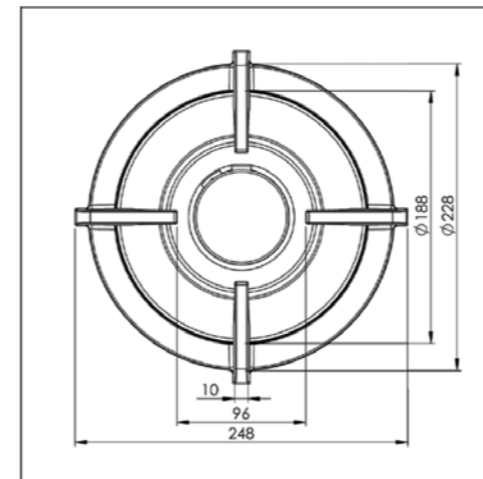

Branders

Kleine brander