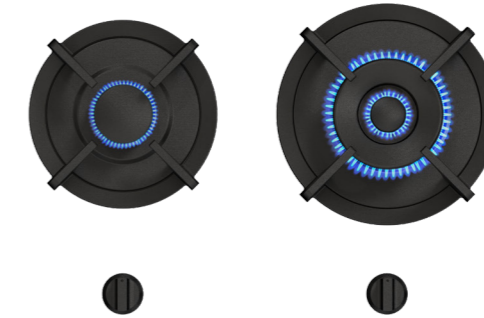

WOK-/SUDDERBRANDER

Bedieningsknop Top Side

3D-afbeelding Top Side knop

Vooraanzicht Top Side knop

Bovenaanzicht Top Side knop

Belangrijke aandachtspunten

- Minimale bladdiepte: 600 mm
- Totale hoogte PITT module incl. ondersteuningsset: 119 mm
- Bladdikte: 4-35 mm
- De C-maat is een **minimale** maat

Gatenpatroon gas
DXF bestand

Model	Bely Top Side
Type branders	1x brander klein (0,3 - 2 kW) 1x wok-/sudderbrander (0,2 - 5 kW)
Opties brandermateriaal	Professional (messing) Black (volledig zwart)
Positie van de bedieningsknoppen	Top Side
Afmetingen module (LxBxH)	533 x 403 x 89 mm
Automatische vonkontsteking	✓
Vlambeveiliging	✓
Gewicht	19,5 kg
Wokring inclusief	✓

Gas & Elektra

Geschikt voor type gas	Aardgas, LPG (flessengas)
Type gasaansluiting	1/2" buitendraads
Positie gasaansluiting	Bovenhoek, rechts
Spanning	110V - 220V (default) / 1,5V (batterij)
Snoerlengte	1500 mm