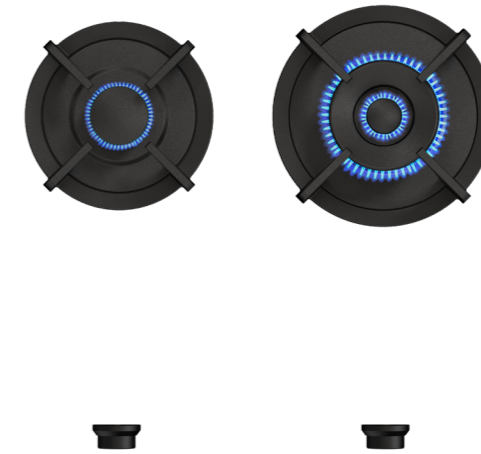

Gatenpatroon gas
DXF bestand

Model	Bely Front Side
Type branders	1x brander klein (0,3 - 2 kW) 1x wok-/sudderbrander (0,2 - 5 kW)
Opties brandermateriaal	Professional (messing) Black (volledig zwart)
Positie van de bedieningsknoppen	Front Side
Afmetingen module (LxBxH)	533 x 403 x 89 mm
Automatische vonkontsteking	✓
Vlambeveiliging	✓
Gewicht	19,5 kg
Wokring inclusief	✓
Gas & Elektra	
Geschikt voor type gas	Aardgas, LPG (flessengas)
Type gasaansluiting	1/2" buitendraads
Positie gasaansluiting	Bovenhoek, rechts
Spanning	110V - 220V (default) / 1,5V (batterij)
Snoerlengte	1500 mm