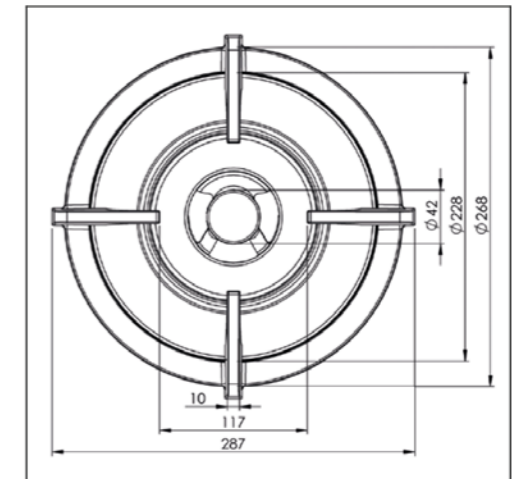

MIN. VERMOGEN

0,3 kW

DIAM. BRANDER

Ø 230 mm

MAX. VERMOGEN

2 kW

Wok-/sudderbrander