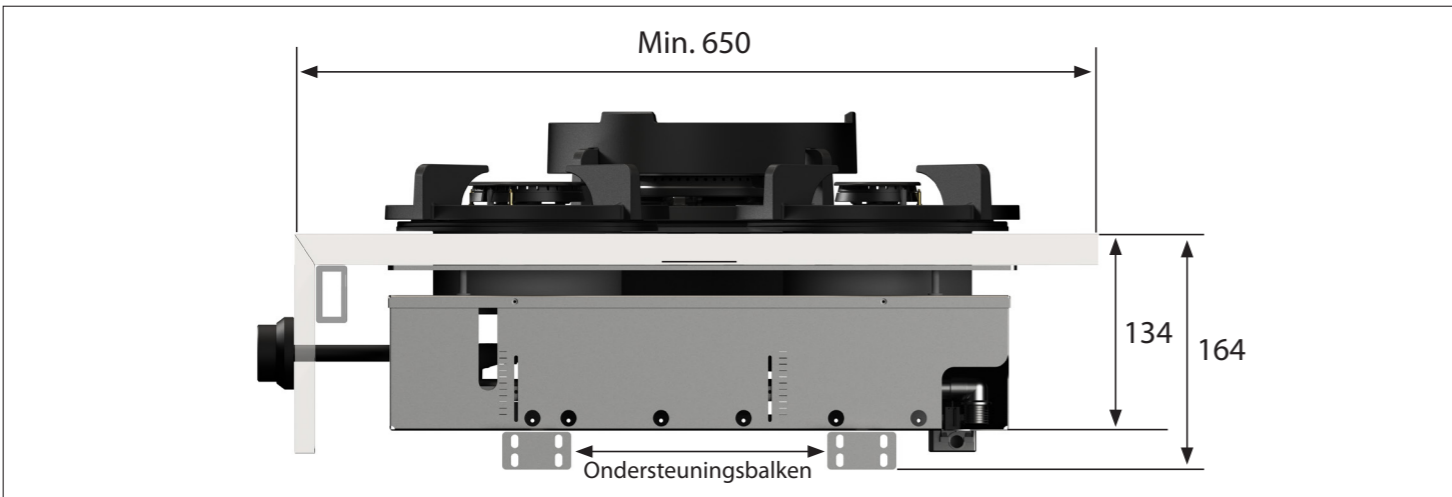

3D-afbeelding Front Side knop

Vooraanzicht Front Side knop

Bovenaanzicht Front Side knop

Let op! De *C-Maat is een vaste maat

Belangrijke aandachtspunten

- Minimale bladdiepte: 650 mm
- Totale hoogte PITT module incl. ondersteuningsset: 164mm
- Bladdikte: 4-25 mm
- De *C-maat is een **vaste** maat