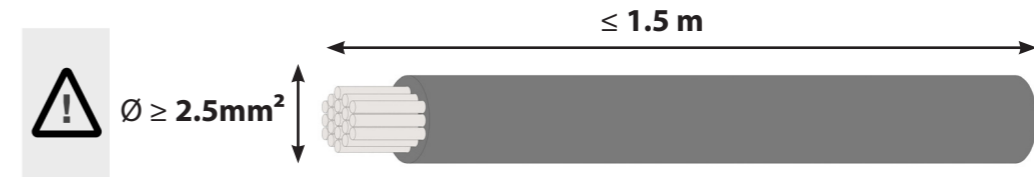

Technische tekening

Technische tekening

Elektrapunt/
Electrical connection

Elektrapunt/
Electrical connection

Bovenaanzicht / Top view

Connector knob/
Connector knob

Onderaanzicht / Bottom view

*dikte aanrechtblad/
countertop thickness

Knop kabel/
Knob cable

Vooraanzicht / Front view

*Inclusief ondersteuningsset/
Including support bar

Zijaanzicht / Side view

Gatenpatroon
DXF bestand

Model	Bely Front Side
Type zones	1x zone klein, 1x zone groot
Uitvoering	Black (volledig zwart)
Automatische panherkenning	✓
Vermogensniveaus	0 - 10 + Boost
Nominale spanning	220-240 V, 1N~
Maximaal vermogen	3680W
Netto gewicht	12 kg