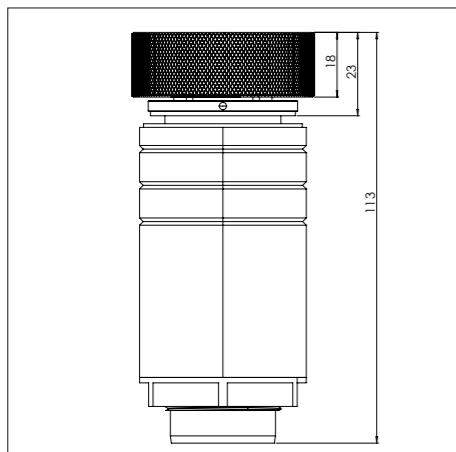

Bedieningsknop

Maatvoering bedieningsknop

3D-afbeelding Top Side knop

3D-afbeelding Front Side knop

Maatvoering bedieningsknop

Vooranzicht bedieningsknop

Bovenaanzicht bedieningsknop

Bedieningsknop

Technische tekening

Technische tekening

Elektrapunt/
Electrical connection

Elektrapunt/
Electrical connection

Bovenaanzicht / Top view

Connector knob/
Connector knob

Onderaanzicht / Bottom view

*dikte aanrechtblad/
countertop thickness