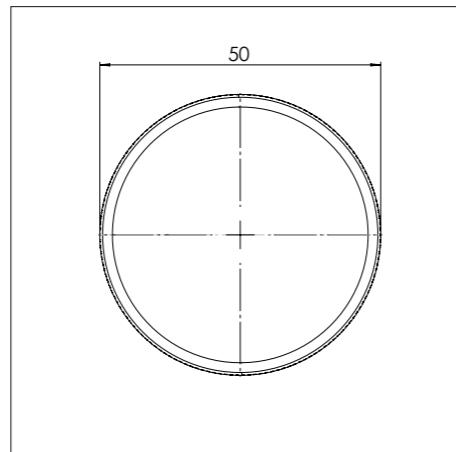

- 4. **Inductiezone groot**
GECOAT ALUMINIUM/ KERAMISCH GLAS
- 5. **Bedieningsknop**
ALUMINIUM/GLAS
- 6. **Cassette**
ALUMINIUM

Kleine zone

KLEINE ZONE

NOM. VERMOGEN
1400 Watt

MAX. VERMOGEN
2100 Watt

Grote zone

GROTE ZONE

NOM. VERMOGEN
2300 Watt

MAX. VERMOGEN
3000 Watt

Bedieningsknop

Maatvoering bedieningsknop

3D-afbeelding Top Side knop

3D-afbeelding Front Side knop

Maatvoering bedieningsknop

Vooranzicht bedieningsknop

Bovenaanzicht bedieningsknop

Bedieningsknop

Bovenaanzicht / Top view

Onderaanzicht / Bottom view

Vooraanzicht / Front view

Zijaanzicht / Side view

Gatenpatroon
DXF bestand