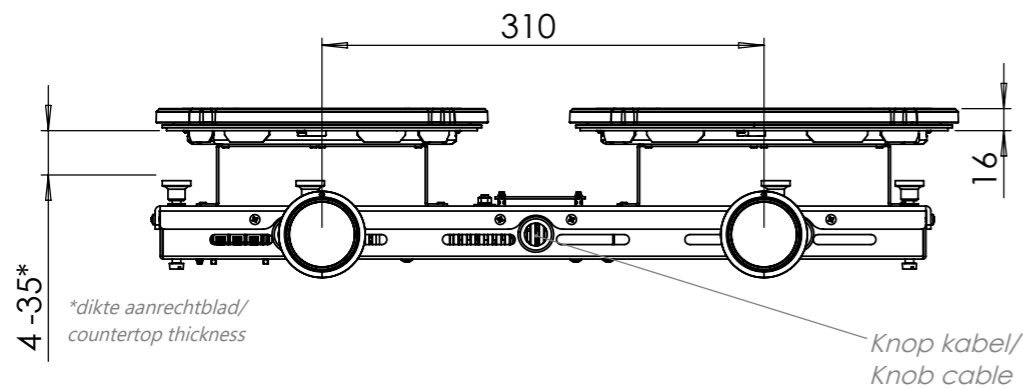

Bedieningsknop

Maatvoering bedieningsknop

3D-afbeelding Top Side knop

3D-afbeelding Front Side knop

Maatvoering bedieningsknop

Vooranzicht bedieningsknop

Bovenaanzicht bedieningsknop

Bedieningsknop

Technische tekening

Technische tekening

Elektrapunt/
Electrical connection

Elektrapunt/
Electrical connection

Bovenaanzicht / Top view

Connector knob/
Connector knob

Onderaanzicht / Bottom view

*dikte aanrechtblad/
countertop thickness