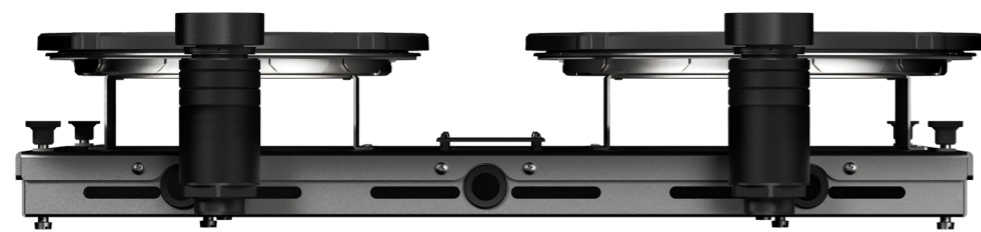

Made in Holland

PITT
COOKING

Induction

*Bely-I
Top Side*

TS INDUCTIE 2025-9.1

Exploded view

Inductiezones

- 1. **Sierring klein**
GECOAT ALUMINIUM
- 2. **Sierring groot**
GECOAT ALUMINIUM
- 3. **Inductiezone klein**
GECOAT ALUMINIUM/ KERAMISCH GLAS

- 4. **Inductiezone groot**
GECOAT ALUMINIUM/ KERAMISCH GLAS
- 5. **Bedieningsknop**
ALUMINIUM/GLAS
- 6. **Cassette**
ALUMINIUM

Kleine zone

KLEINE ZONE

NOM. VERMOGEN
1400 Watt

MAX. VERMOGEN
2100 Watt

Grote zone

GROTE ZONE

NOM. VERMOGEN
2300 Watt

MAX. VERMOGEN
3000 Watt

Bedieningsknop

Maatvoering bedieningsknop

3D-afbeelding Top Side knop

3D-afbeelding Front Side knop

Maatvoering bedieningsknop

Model	Bely Top Side
Type zones	1x zone klein, 1x zone groot
Uitvoering	Black (volledig zwart)
Automatische panherkenning	✓
Vermogensniveaus	0 - 10 + Boost
Nominale spanning	220-240 V, 1N~
Maximaal vermogen	3680W
Netto gewicht	12 kg