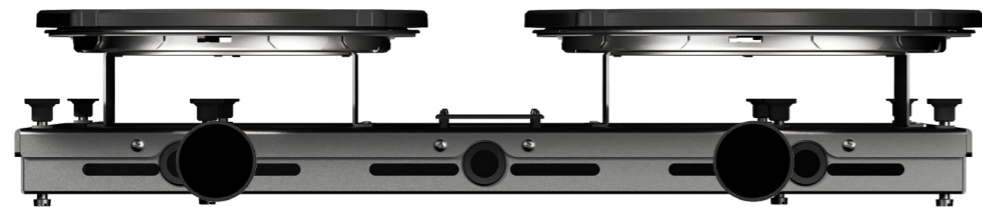

Model	Bely Top Side
Type zones	1x zone klein, 1x zone groot
Uitvoering	Black (volledig zwart)
Automatische panherkenning	✓
Vermogensniveaus	0 - 10 + Boost
Nominale spanning	220-240 V, 1N~
Maximaal vermogen	3680W
Netto gewicht	12 kg

Installatievoorschriften inductie

Installatiehandleiding inductie

Gebruikshandleiding inductie

Made in Holland

PITT
COOKING

Induction

Bely-I

Front Side

Exploded view

Inductiezones

Kleine zone

Grote zone

1. Sierring klein
GEOAT ALUMINIUM

2. Sierring groot
GEOAT ALUMINIUM

3. Inductiezone klein
GEOAT ALUMINIUM/ KERAMISCH GLAS

4. Inductiezone groot
GEOAT ALUMINIUM/ KERAMISCH GLAS