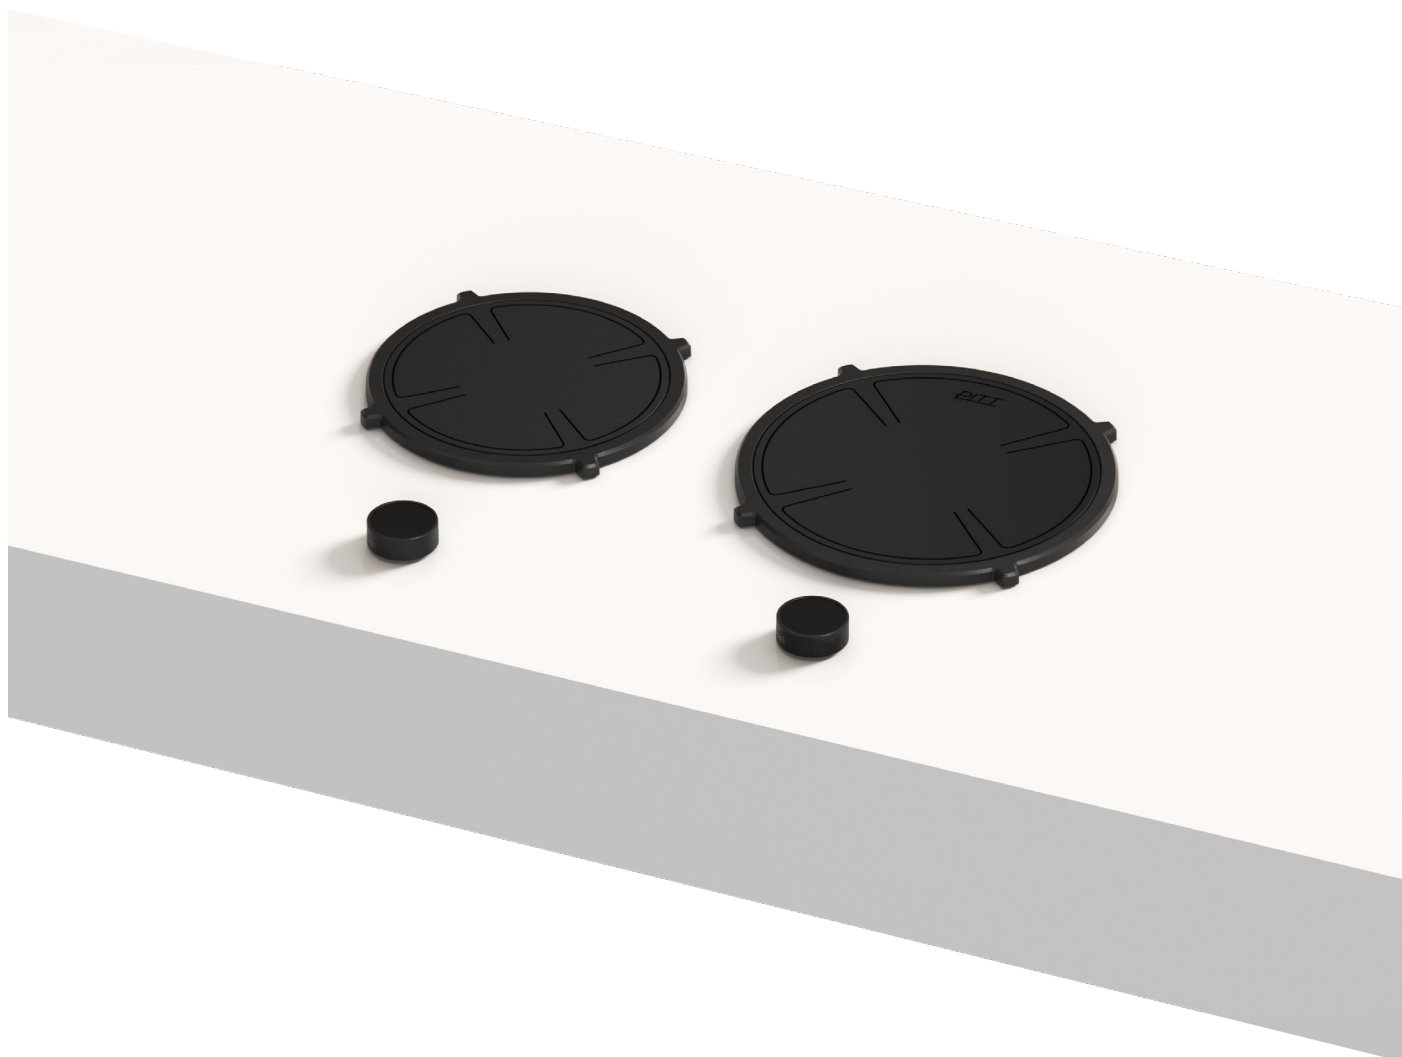

Made in Holland

PITT
COOKING

Induction

*Bely-I
Top Side*

TS INDUCTIE 2025-9.1

Exploded view

Inductiezones

- 1. **Sierring klein**
GECOAT ALUMINIUM
- 2. **Sierring groot**
GECOAT ALUMINIUM
- 3. **Inductiezone klein**
GECOAT ALUMINIUM/ KERAMISCH GLAS

- 4. **Inductiezone groot**
GECOAT ALUMINIUM/ KERAMISCH GLAS
- 5. **Bedieningsknop**
ALUMINIUM/GLAS
- 6. **Cassette**
ALUMINIUM

Kleine zone

KLEINE ZONE

NOM. VERMOGEN
1400 Watt

MAX. VERMOGEN
2100 Watt

Grote zone

GROTE ZONE

NOM. VERMOGEN
2300 Watt

MAX. VERMOGEN
3000 Watt

Bedieningsknop

Maatvoering bedieningsknop

3D-afbeelding Top Side knop

3D-afbeelding Front Side knop

Maatvoering bedieningsknop

Model	Bely Top Side
Type zones	1x zone klein, 1x zone groot
Uitvoering	Black (volledig zwart)
Automatische panherkenning	✓
Vermogensniveaus	0 - 10 + Boost
Nominale spanning	220-240 V, 1N~
Maximaal vermogen	3680W
Netto gewicht	12 kg