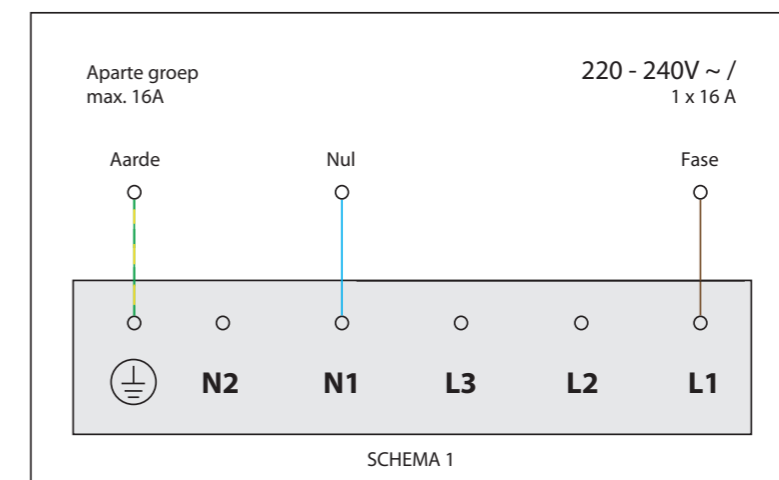

Model	Bely Top Side
Type zones	1x zone klein, 1x zone groot
Uitvoering	Black (volledig zwart)
Automatische panherkenning	✓
Vermogensniveaus	0 - 10 + Boost
Nominale spanning	220-240 V, 1N~
Maximaal vermogen	3680W
Netto gewicht	12 kg