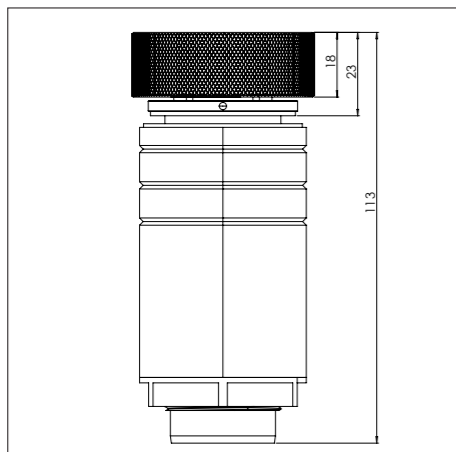

Maatvoering bedieningsknop

Vooranzicht bedieningsknop