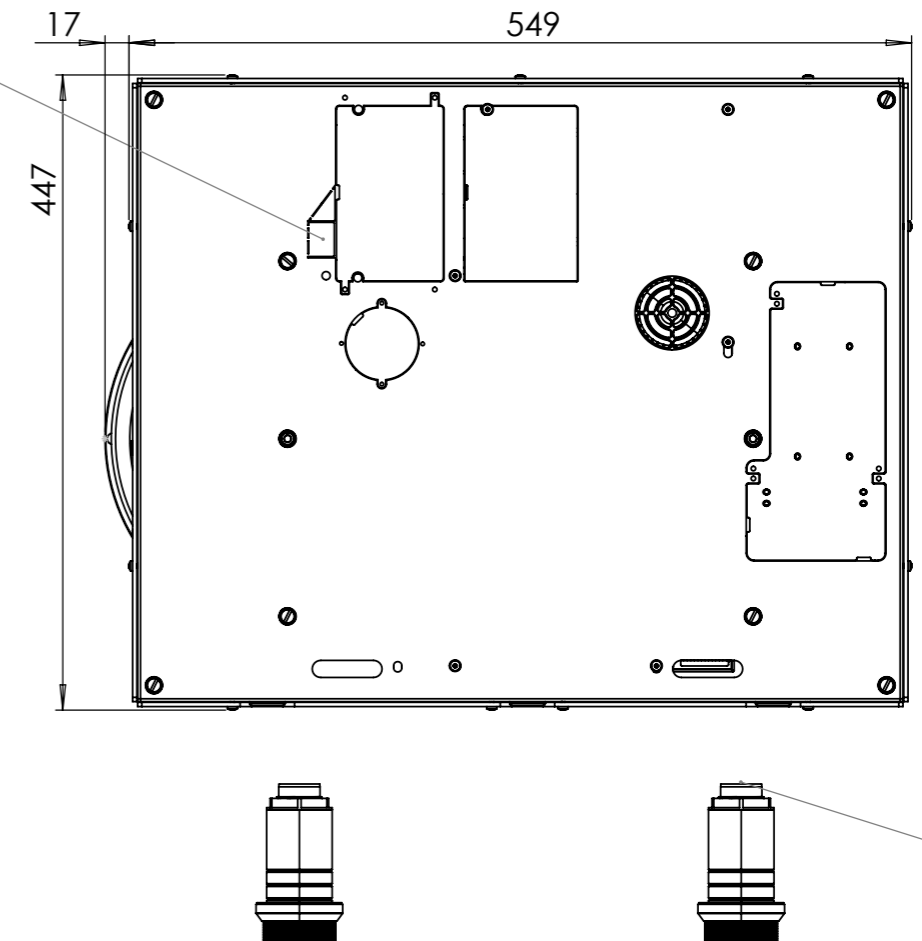

Bedieningsknop

Maatvoering bedieningsknop

3D-afbeelding Top Side knop

3D-afbeelding Front Side knop

Maatvoering bedieningsknop

Vooranzicht bedieningsknop

Bovenaanzicht bedieningsknop

Bedieningsknop

Technische tekening

Technische tekening

Elektrapunt/
Electrical connection

Elektrapunt/
Electrical connection

Bovenaanzicht / Top view

Connector knob/
Connector knob

Onderaanzicht / Bottom view

*dikte aanrechtblad/
countertop thickness

Knop kabel/
Knob cable

Vooraanzicht / Front view

*Inclusief ondersteuningsset/
Including support bar

Zijaanzicht / Side view

Gatenpatroon
DXF bestand

Model	Bely Front Side
Type zones	1x zone klein, 1x zone groot
Uitvoering	Black (volledig zwart)
Automatische panherkenning	✓
Vermogensniveaus	0 - 10 + Boost
Nominale spanning	220-240 V, 1N~
Maximaal vermogen	3680W
Netto gewicht	12 kg