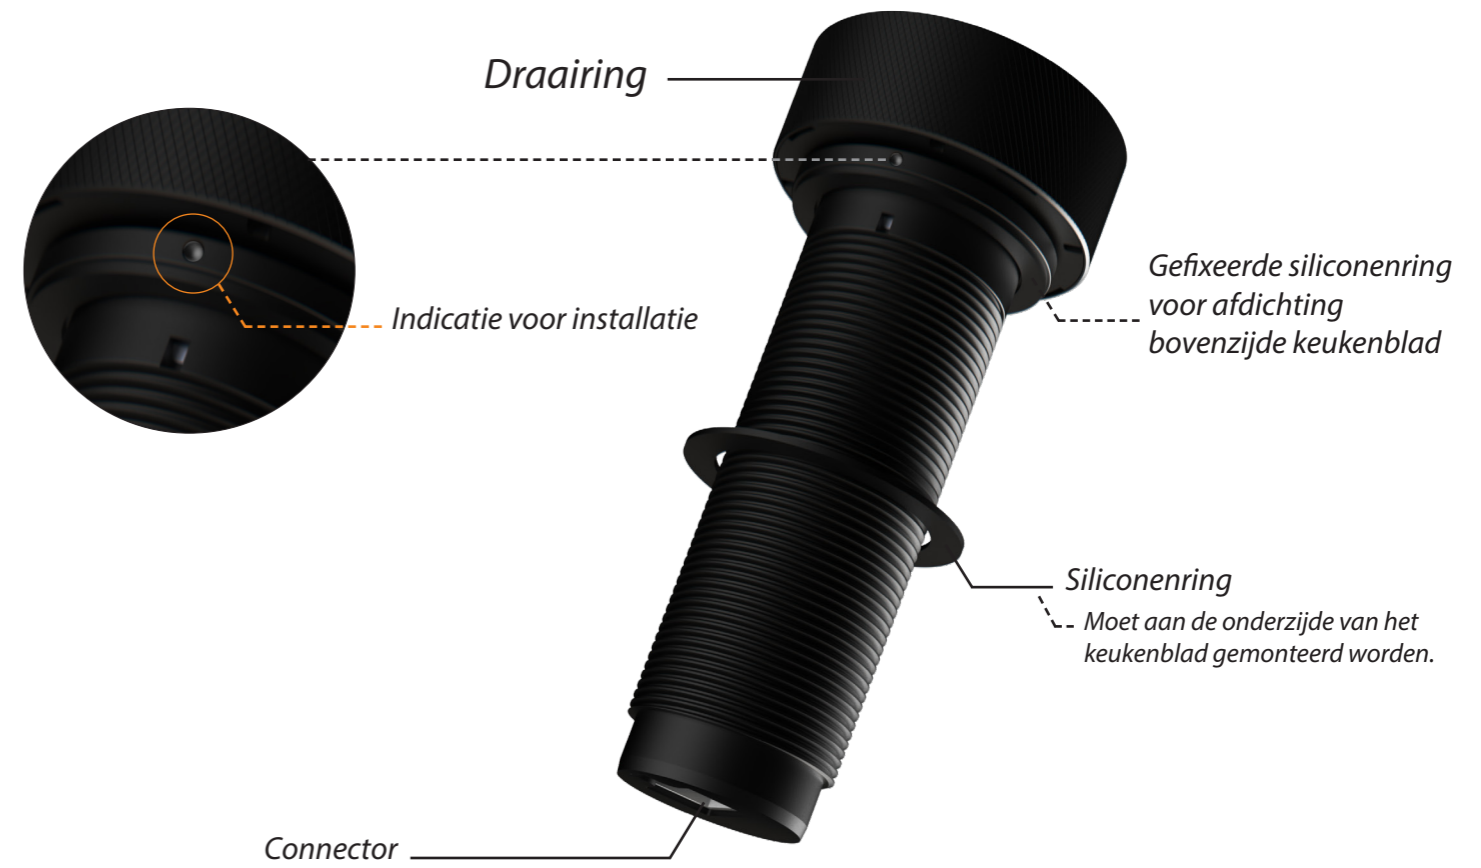

Bedieningsknop