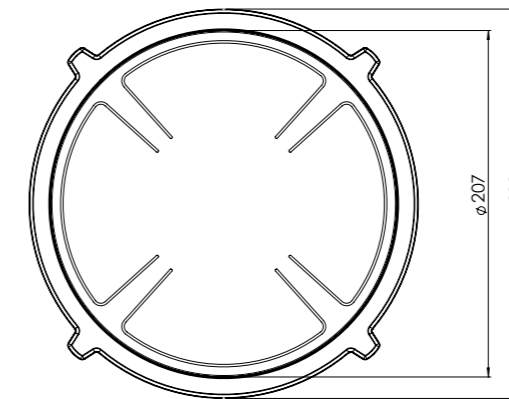

Made in Holland

PITT
COOKING

Induction

*Bely-I
Top Side*

TS INDUCTIE 2025-9.1

Exploded view

Inductiezones

- 1. **Sierring klein**
GECOAT ALUMINIUM
- 2. **Sierring groot**
GECOAT ALUMINIUM
- 3. **Inductiezone klein**
GECOAT ALUMINIUM/ KERAMISCH GLAS

- 4. **Inductiezone groot**
GECOAT ALUMINIUM/ KERAMISCH GLAS
- 5. **Bedieningsknop**
ALUMINIUM/GLAS
- 6. **Cassette**
ALUMINIUM

Kleine zone

KLEINE ZONE

NOM. VERMOGEN
1400 Watt

MAX. VERMOGEN
2100 Watt

Grote zone

GROTE ZONE

NOM. VERMOGEN
2300 Watt

MAX. VERMOGEN
3000 Watt

Bedieningsknop

Maatvoering bedieningsknop

3D-afbeelding Top Side knop

3D-afbeelding Front Side knop

Maatvoering bedieningsknop