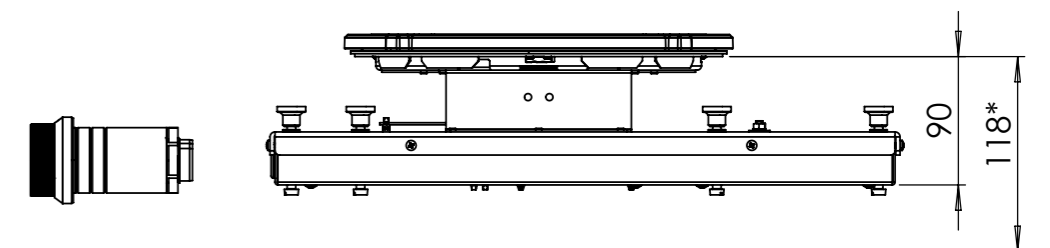

Bedieningsknop

Maatvoering bedieningsknop

3D-afbeelding Top Side knop

3D-afbeelding Front Side knop

Maatvoering bedieningsknop

Vooranzicht bedieningsknop

Bovenaanzicht bedieningsknop

Bedieningsknop

Technische tekening

Technische tekening

Elektrapunt/
Electrical connection

Elektrapunt/
Electrical connection

Bovenaanzicht / Top view

Connector knob/
Connector knob

Onderaanzicht / Bottom view

*dikte aanrechtblad/
countertop thickness

Knop kabel/
Knob cable

Vooraanzicht / Front view

*Inclusief ondersteuningsset/
Including support bar

Zijaanzicht / Side view

Gatenpatroon
DXF bestand

Model	Bely Front Side
Type zones	1x zone klein, 1x zone groot
Uitvoering	Black (volledig zwart)
Automatische panherkenning	✓
Vermogensniveaus	0 - 10 + Boost
Nominale spanning	220-240 V, 1N~
Maximaal vermogen	3680W
Netto gewicht	12 kg