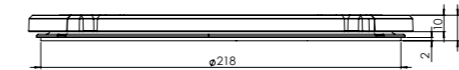

Made in Holland

PITT
COOKING

Induction

*Bely-I
Top Side*

TS INDUCTIE 2025-9.1

Exploded view

Inductiezones

- 1. **Sierring klein**
GECOAT ALUMINIUM
- 2. **Sierring groot**
GECOAT ALUMINIUM
- 3. **Inductiezone klein**
GECOAT ALUMINIUM/ KERAMISCH GLAS

- 4. **Inductiezone groot**
GECOAT ALUMINIUM/ KERAMISCH GLAS
- 5. **Bedieningsknop**
ALUMINIUM/GLAS
- 6. **Cassette**
ALUMINIUM

Kleine zone

KLEINE ZONE

NOM. VERMOGEN
1400 Watt

MAX. VERMOGEN
2100 Watt

Grote zone

GROTE ZONE

NOM. VERMOGEN
2300 Watt

MAX. VERMOGEN
3000 Watt

Bedieningsknop

Maatvoering bedieningsknop

3D-afbeelding Top Side knop

3D-afbeelding Front Side knop

Maatvoering bedieningsknop