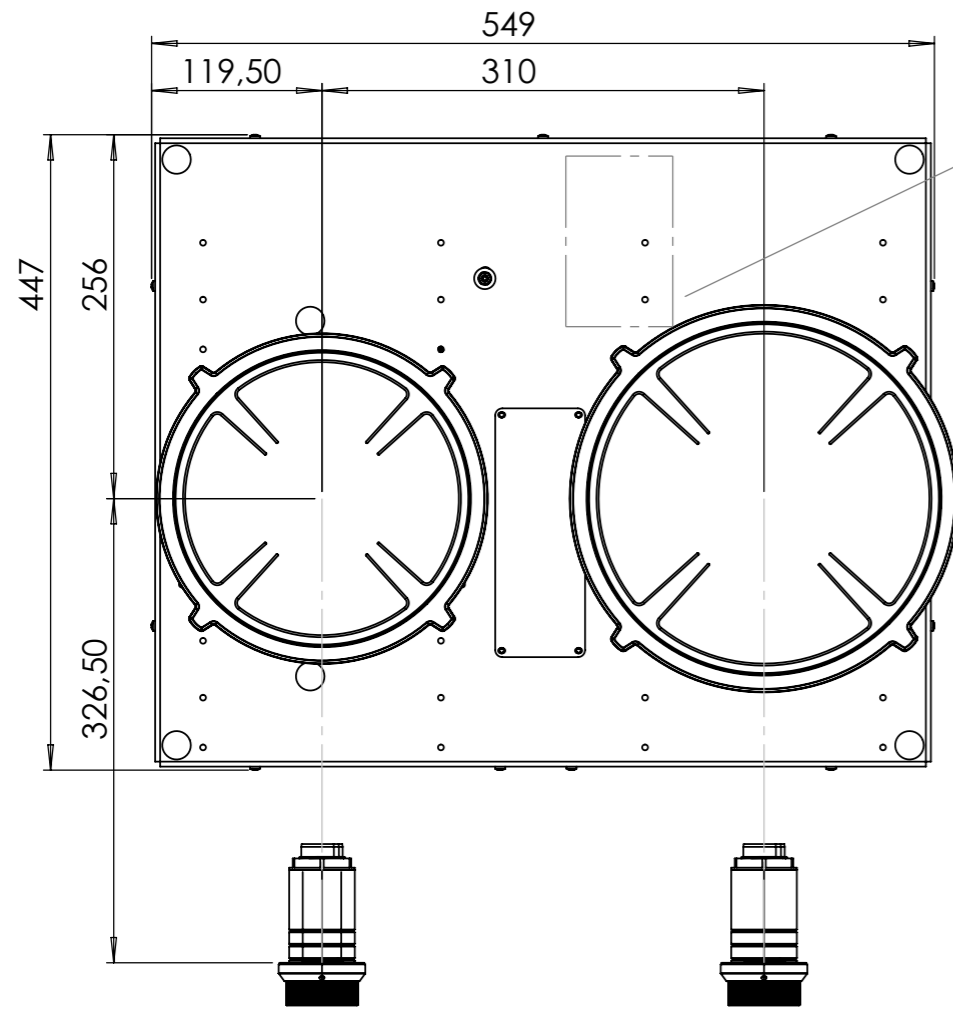

Bedieningsknop

Maatvoering bedieningsknop

3D-afbeelding Top Side knop

3D-afbeelding Front Side knop

Maatvoering bedieningsknop

Vooranzicht bedieningsknop

Bovenaanzicht bedieningsknop

Bedieningsknop

Technische tekening

Technische tekening

Elektrapunt/
Electrical connection

Elektrapunt/
Electrical connection

Bovenaanzicht / Top view

Connector knob/
Connector knob

Onderaanzicht / Bottom view

*dikte aanrechtblad/
countertop thickness