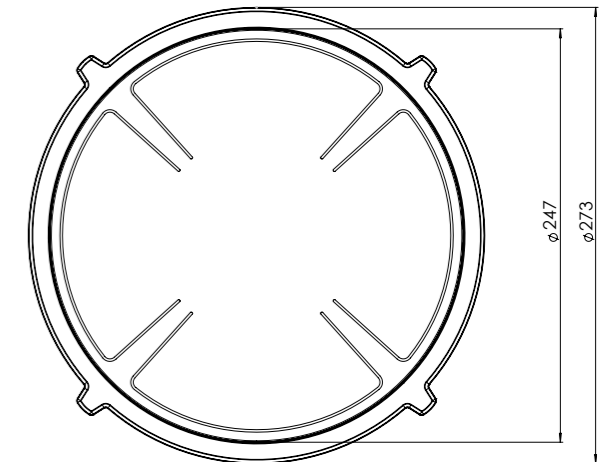

NOM. VERMOGEN
1400 Watt

MAX. VERMOGEN
2100 Watt

NOM. VERMOGEN
2300 Watt

MAX. VERMOGEN
3000 Watt