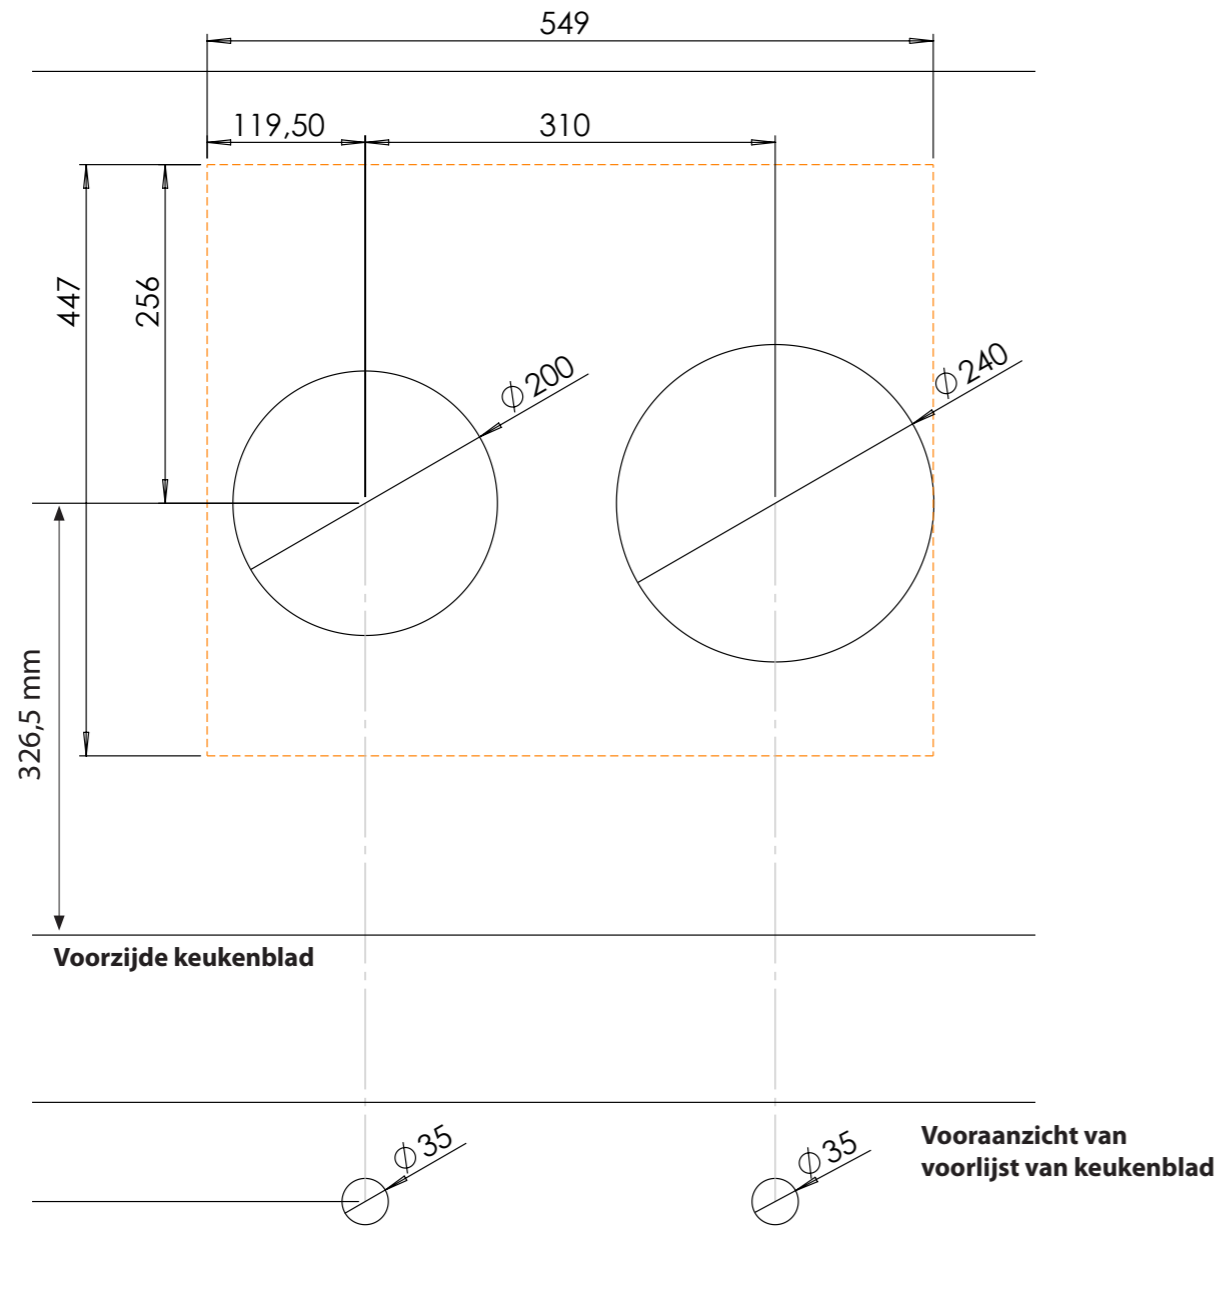

Bedieningsknop

Maatvoering bedieningsknop

3D-afbeelding Top Side knop

3D-afbeelding Front Side knop

Maatvoering bedieningsknop

Vooranzicht bedieningsknop

Bovenaanzicht bedieningsknop

Bedieningsknop

Technische tekening

Technische tekening

Elektrapunt/
Electrical connection

Elektrapunt/
Electrical connection

Bovenaanzicht / Top view

Connector knob/
Connector knob

Onderaanzicht / Bottom view

*dikte aanrechtblad/
countertop thickness

Knop kabel/
Knob cable

Vooraanzicht / Front view

*Inclusief ondersteuningsset/
Including support bar

Zijaanzicht / Side view

Gatenpatroon
DXF bestand

Model	Bely Front Side
Type zones	1x zone klein, 1x zone groot
Uitvoering	Black (volledig zwart)
Automatische panherkenning	✓
Vermogensniveaus	0 - 10 + Boost
Nominale spanning	220-240 V, 1N~
Maximaal vermogen	3680W
Netto gewicht	12 kg