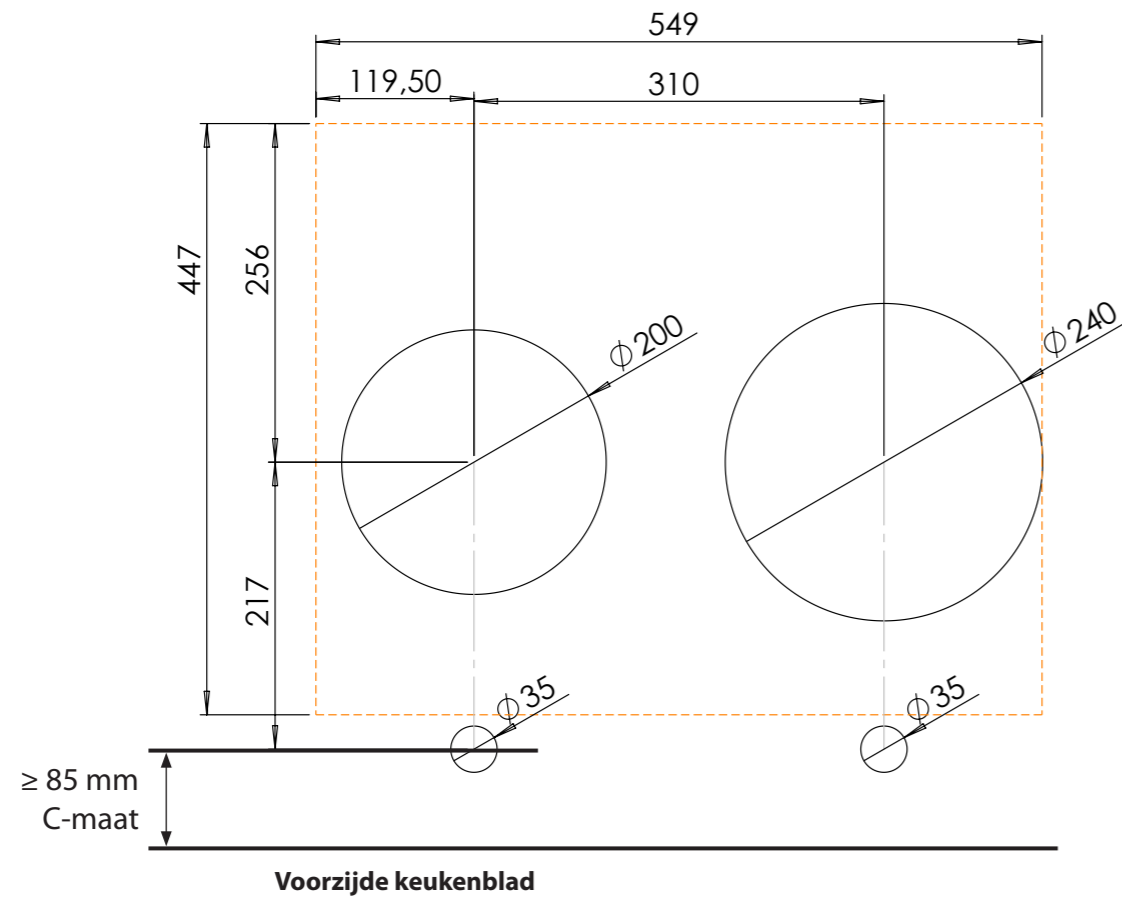

GROTE ZONE

NOM. VERMOGEN
2300 Watt

MAX. VERMOGEN
3000 Watt

Bedieningsknop

Maatvoering bedieningsknop

3D-afbeelding Top Side knop

3D-afbeelding Front Side knop

Maatvoering bedieningsknop

Vooranzicht bedieningsknop

Bovenaanzicht bedieningsknop

Bedieningsknop

Bovenaanzicht / Top view

Onderaanzicht / Bottom view

Vooraanzicht / Front view

Zijaanzicht / Side view

Gatenpatroon
DXF bestand