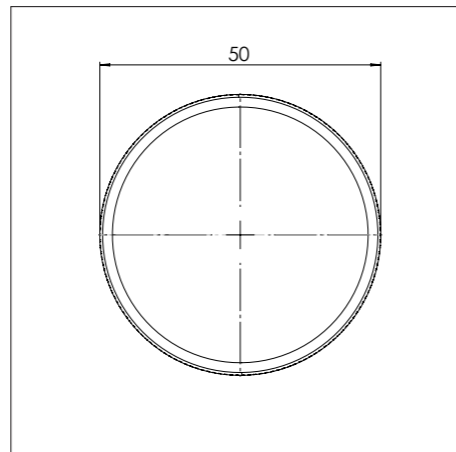

Bedieningsknop

Maatvoering bedieningsknop

3D-afbeelding Top Side knop

3D-afbeelding Front Side knop

Maatvoering bedieningsknop

Vooranzicht bedieningsknop

Bovenaanzicht bedieningsknop

Bedieningsknop

Technische tekening

Technische tekening

Elektrapunt/
Electrical connection

Elektrapunt/
Electrical connection

Bovenaanzicht / Top view

Connector knob/
Connector knob

Onderaanzicht / Bottom view

*dikte aanrechtblad/
countertop thickness