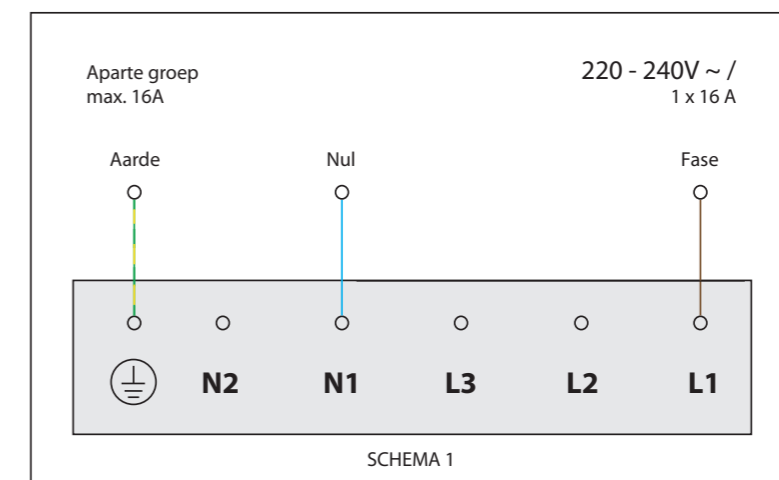

Bedieningsknop

Maatvoering bedieningsknop

3D-afbeelding Top Side knop

3D-afbeelding Front Side knop

Maatvoering bedieningsknop

Vooranzicht bedieningsknop

Bovenaanzicht bedieningsknop

Bedieningsknop

Technische tekening

Technische tekening

Elektrapunt/
Electrical connection

Elektrapunt/
Electrical connection

Bovenaanzicht / Top view

Connector knob/
Connector knob

Onderaanzicht / Bottom view

*dikte aanrechtblad/
countertop thickness

Knop kabel/
Knob cable

Vooraanzicht / Front view

*Inclusief ondersteuningsset/
Including support bar

Zijaanzicht / Side view

Gatenpatroon
DXF bestand

Model	Bely Front Side
Type zones	1x zone klein, 1x zone groot
Uitvoering	Black (volledig zwart)
Automatische panherkenning	✓
Vermogensniveaus	0 - 10 + Boost
Nominale spanning	220-240 V, 1N~
Maximaal vermogen	3680W
Netto gewicht	12 kg

Installatievoorschriften inductie

Installatiehandleiding inductie

Gebruikshandleiding inductie