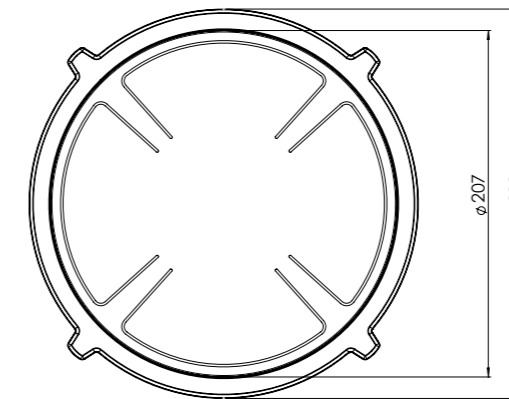

NOM. VERMOGEN
1400 Watt

MAX. VERMOGEN
2100 Watt

NOM. VERMOGEN
2300 Watt

MAX. VERMOGEN
3000 Watt