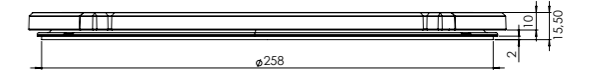

- 4. **Inductiezone groot**
GECOAT ALUMINIUM/ KERAMISCH GLAS
- 5. **Bedieningsknop**
ALUMINIUM/GLAS
- 6. **Cassette**
ALUMINIUM

Kleine zone

KLEINE ZONE

NOM. VERMOGEN
1400 Watt

MAX. VERMOGEN
2100 Watt

Grote zone

GROTE ZONE

NOM. VERMOGEN
2300 Watt

MAX. VERMOGEN
3000 Watt

Bedieningsknop

Maatvoering bedieningsknop

3D-afbeelding Top Side knop

3D-afbeelding Front Side knop

Maatvoering bedieningsknop