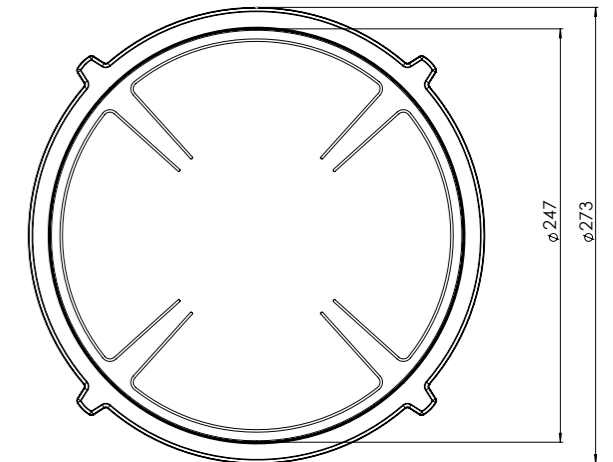

- 4. **Inductiezone groot**
GECOAT ALUMINIUM/ KERAMISCH GLAS
- 5. **Bedieningsknop**
ALUMINIUM/GLAS
- 6. **Cassette**
ALUMINIUM

Kleine zone

KLEINE ZONE

NOM. VERMOGEN
1400 Watt

MAX. VERMOGEN
2100 Watt

Grote zone

GROTE ZONE

NOM. VERMOGEN
2300 Watt

MAX. VERMOGEN
3000 Watt

Bedieningsknop

Maatvoering bedieningsknop

3D-afbeelding Top Side knop

3D-afbeelding Front Side knop

Maatvoering bedieningsknop