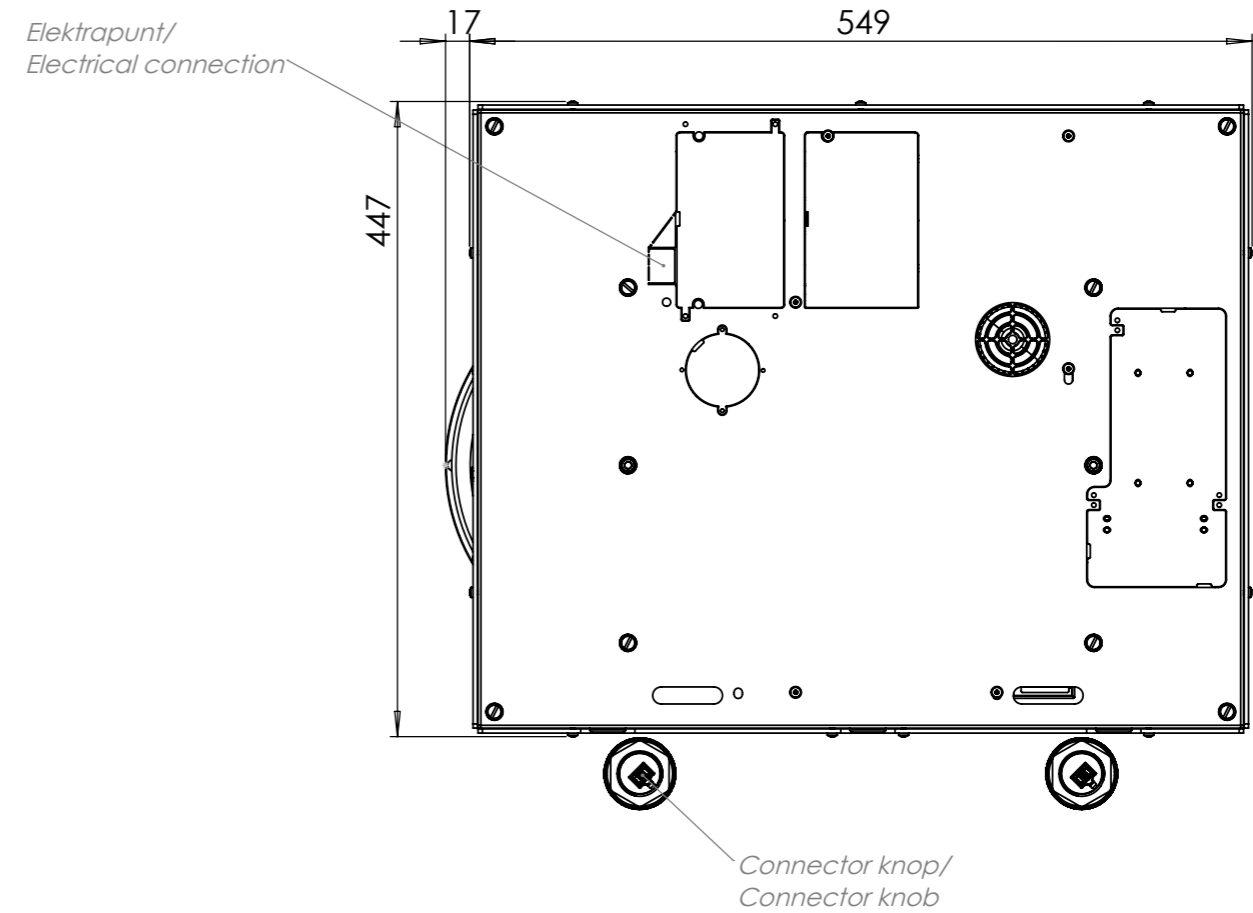

GROTE ZONE

NOM. VERMOGEN
2300 Watt

MAX. VERMOGEN
3000 Watt

Bedieningsknop

Maatvoering bedieningsknop

3D-afbeelding Top Side knop

3D-afbeelding Front Side knop

Maatvoering bedieningsknop

Vooranzicht bedieningsknop

Bovenaanzicht bedieningsknop

Bedieningsknop

Bovenaanzicht / Top view

Onderaanzicht / Bottom view

Vooraanzicht / Front view

Zijaanzicht / Side view

Gatenpatroon
DXF bestand

Model	Bely Top Side
Type zones	1x zone klein, 1x zone groot
Uitvoering	Black (volledig zwart)
Automatische panherkenning	✓
Vermogensniveaus	0 - 10 + Boost
Nominale spanning	220-240 V, 1N~
Maximaal vermogen	3680W
Netto gewicht	12 kg