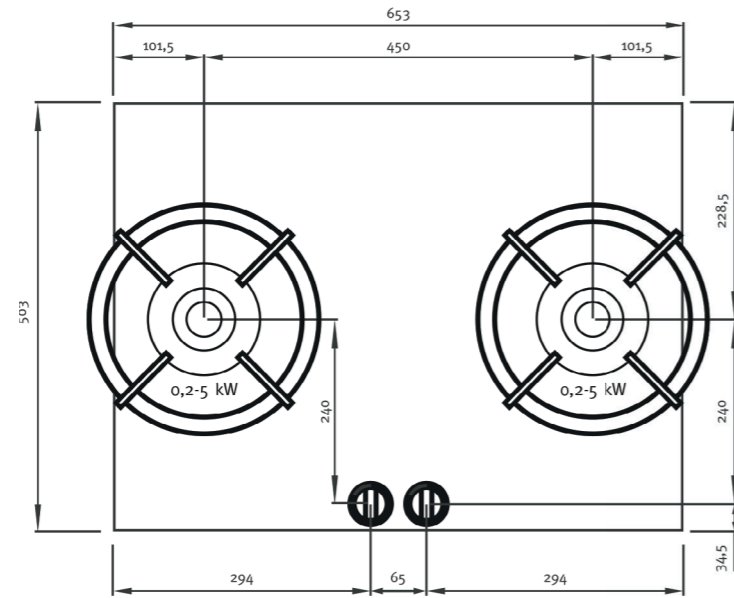

Vooraanzicht Top Side knop

Bovenaanzicht Top Side knop

Belangrijke aandachtspunten

- Minimale bladdiepte: 600 mm
- Totale hoogte PITT module incl. ondersteuningsset: 119 mm
- Bladdikte: 4-35 mm
- De C-maat is een **minimale** maat

Gatenpatroon gas
DXF bestand

Model	Bromo Top Side
Type branders	2x wok-/sudderbrander (0,2 - 5 kW)
Opties brandermateriaal	Professional (messing) Black (volledig zwart)
Positie van de bedieningsknoppen	Top Side
Afmetingen module (LxBxH)	653 x 503 x 89 mm
Automatische vonkontsteking	✓
Vlambeveiliging	✓
Gewicht	22,5 kg
Wokring inclusief	✓