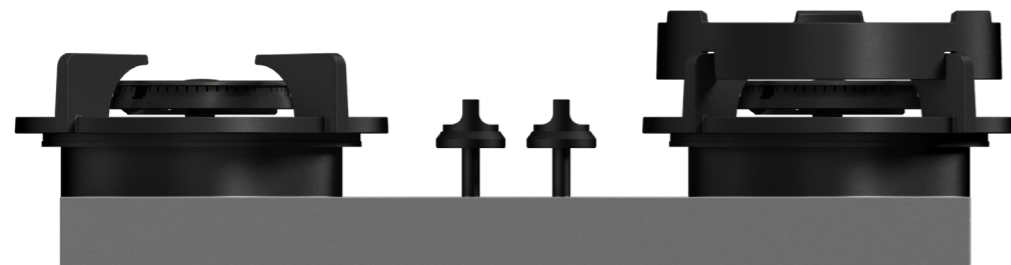

Made in Holland

PITT
COOKING

Gas
Bromo
Top Side

TD GAS 2025-9.1

1. **Wok-/sudderbrander**
GEEMAILLEERD GIETIJZER

4. **Warmtegeleider**
ALUMINIUM

2. **Wokring**
GEEMAILLEERD GIETIJZER

5. **Bedieningsknop**
GEANODISEERD ALUMINIUM

3. **Flens**
STAAL

6. **Cassettebak**
GEGALVANISEERD STAAL

Wok-/sudderbrander

WOK-/SUDDERBRANDER

MIN. VERMOGEN

0,2 kW

MAX. VERMOGEN

5 kW

Gatenpatroon gas
DXF bestand

Model	Bromo Top Side
Type branders	2x wok-/sudderbrander (0,2 - 5 kW)
Opties brandermateriaal	Professional (messing) Black (volledig zwart)
Positie van de bedieningsknoppen	Top Side
Afmetingen module (LxBxH)	653 x 503 x 89 mm
Automatische vonkontsteking	✓
Vlambeveiliging	✓
Gewicht	22,5 kg
Wokring inclusief	✓