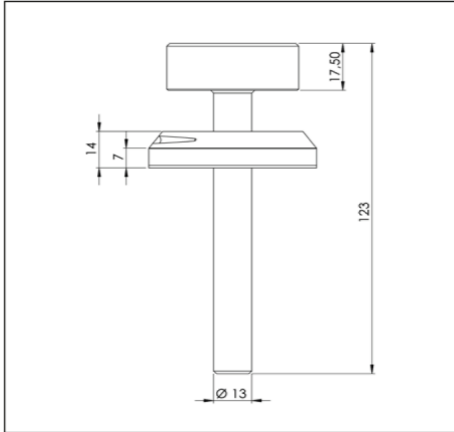

Vooraanzicht Front Side knop

Bovenaanzicht Front Side knop

Let op! De *C-Maat is een vaste maat

Belangrijke aandachtspunten

- Minimale bladdiepte: 650 mm
- Totale hoogte PITT module incl. ondersteuningsset: 164mm
- Bladdikte: 4-25 mm
- De *C-maat is een **vaste** maat

Template maatvoeringen - Front Side bediening gas

Template maatvoeringen

1. Bepaal de hoogte van de voorlijst van het werkblad (Minimale hoogte: 100 mm) 1. mm
2. Bepaal de afstand tussen hart knop en bovenzijde werkblad (Minimale hoogte: 50 mm / Maximale hoogte: 100 mm) 2. mm
3. Bepaal de dikte van het werkblad (Minimale dikte: 4 mm / Maximale dikte: 25 mm) 3. mm