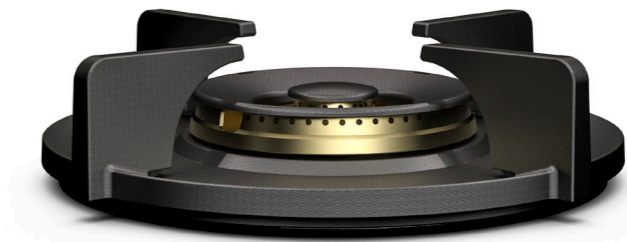

DIAM. BRANDER

Ø 270 mm

1. **Pandrager**
GEEMAILLEERD GIETIJZER

2. **Vlamverspreider**
GEEMAILLEERD GIETIJZER

3. **Vlamverdeler**
(GECOAT) MESSING

4. **Hitteschild**
GEEMAILLEERD STAAL

5. **Siliconenring**
SILICONEN

Black edition
BRANDERS VAN ZWAAR MESSING.
STOER EN VERFIJND.

WOK-/SUDDERBRANDER

Professional edition
BRANDERS VAN ZWAAR MESSING.
VOOR WIE WIL KOKEN IN STIJL.

WOK-/SUDDERBRANDER

Bedieningsknop Front Side

3D-afbeelding Front Side knop