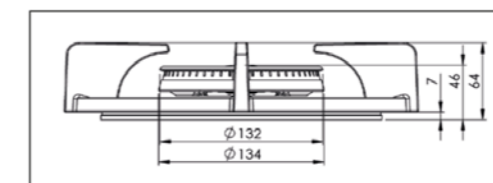

1. **Wok-/sudderbrander**
GEEMAILLEERD GIETIJZER

4. **Warmtegeleider**
ALUMINIUM

2. **Wokring**
GEEMAILLEERD GIETIJZER

5. **Bedieningsknop**
GEANODISEERD ALUMINIUM

3. **Flens**
STAAL

6. **Cassettebak**
GEGALVANISEERD STAAL

Wok-/sudderbrander