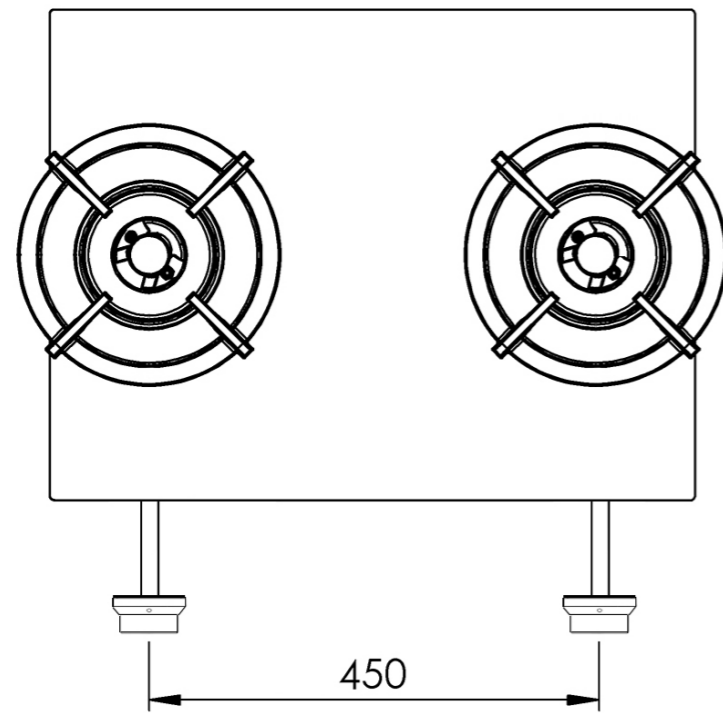

Vooraanzicht Front Side knop

Bovenaanzicht Front Side knop

Let op! De *C-Maat is een vaste maat

Belangrijke aandachtspunten

- Minimale bladdiepte: 650 mm
- Totale hoogte PITT module incl. ondersteuningsset: 164mm
- Bladdikte: 4-25 mm
- De *C-maat is een **vaste** maat

Template maatvoeringen - Front Side bediening gas

Template maatvoeringen

1. Bepaal de hoogte van de voorlijst van het werkblad (Minimale hoogte: 100 mm) 1. mm
2. Bepaal de afstand tussen hart knop en bovenzijde werkblad (Minimale hoogte: 50 mm / Maximale hoogte: 100 mm) 2. mm
3. Bepaal de dikte van het werkblad (Minimale dikte: 4 mm / Maximale dikte: 25 mm) 3. mm

*LET OP: de C-maat (75 mm) is een vaste maat.

*C-Maat: 75 mm

Dit bestand moet ingevuld en meegestuurd worden met de inkooporder. Scan de QR code voor het bestand of ga naar de downloadpagina van onze website.