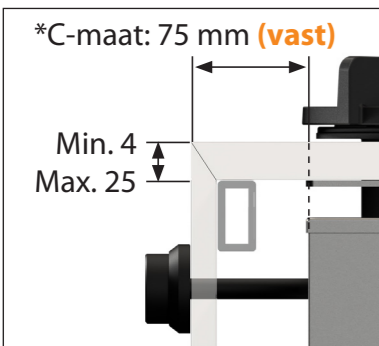

Vooraanzicht Front Side knop

Bovenaanzicht Front Side knop

Let op! De *C-Maat is een vaste maat

Belangrijke aandachtspunten

- Minimale bladdiepte: 650 mm
- Totale hoogte PITT module incl. ondersteuningsset: 164mm
- Bladdikte: 4-25 mm
- De *C-maat is een **vaste** maat