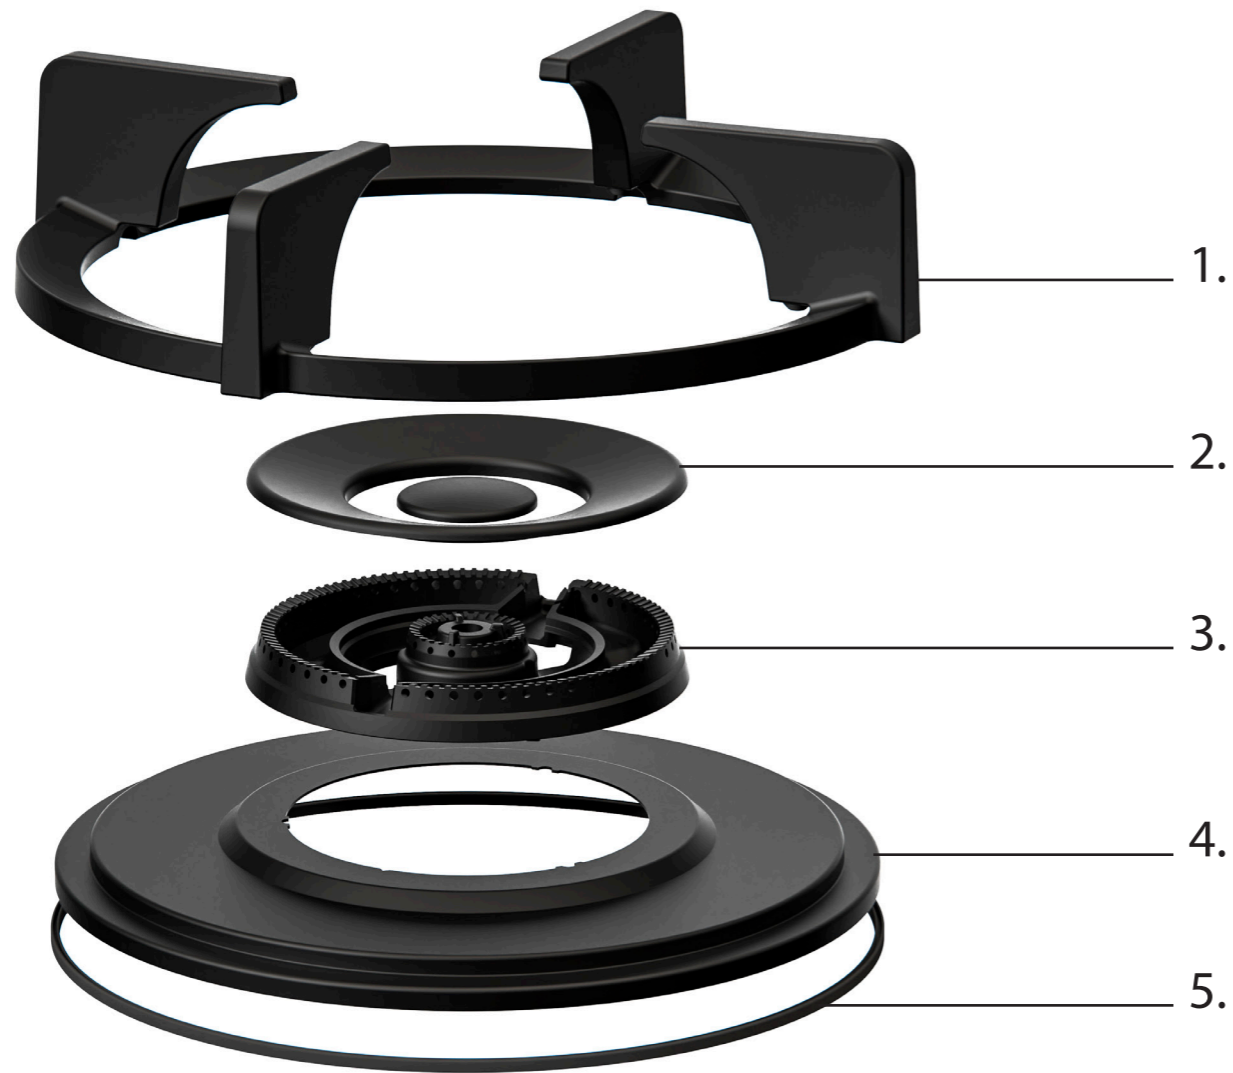

DIAM. BRANDER

Ø 270 mm

1. **Pandrager**
GEEMAILLEERD GIETIJZER

2. **Vlamverspreider**
GEEMAILLEERD GIETIJZER

3. **Vlamverdeler**
(GECOAT) MESSING

4. **Hitteschild**
GEEMAILLEERD STAAL

5. **Siliconenring**
SILICONEN