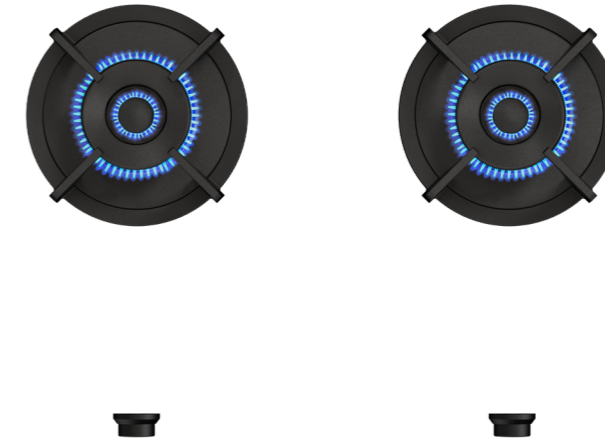

Gatenpatroon gas
DXF bestand

Model	Bromo Front Side
Type branders	2x wok-/sudderbrander (0,2 - 5 kW)
Opties brandermateriaal	Professional (messing) Black (volledig zwart)
Positie van de bedieningsknoppen	Front Side
Afmetingen module (LxBxH)	653 x 503 x 89 mm
Automatische vonkontsteking	✓
Vlambeveiliging	✓
Gewicht	22,5 kg
Wokring inclusief	✓