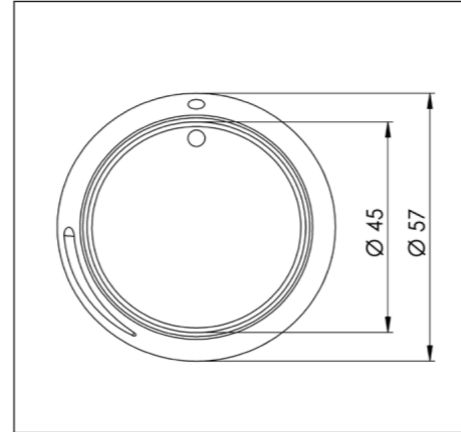

Vooraanzicht Front Side knop

Bovenaanzicht Front Side knop

Let op! De *C-Maat is een vaste maat

Belangrijke aandachtspunten

- Minimale bladdiepte: 650 mm
- Totale hoogte PITT module incl. ondersteuningsset: 164mm
- Bladdikte: 4-25 mm
- De *C-maat is een **vaste** maat