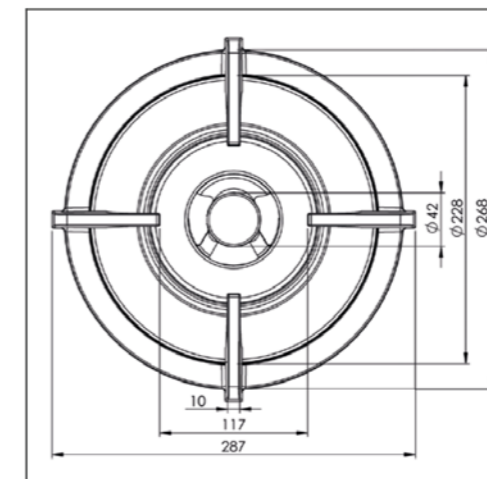

Wok-/sudderbrander

WOK-/SUDDERBRANDER

MIN. VERMOGEN

0,2 kW

MAX. VERMOGEN

5 kW

DIAM. BRANDER

Ø 270 mm