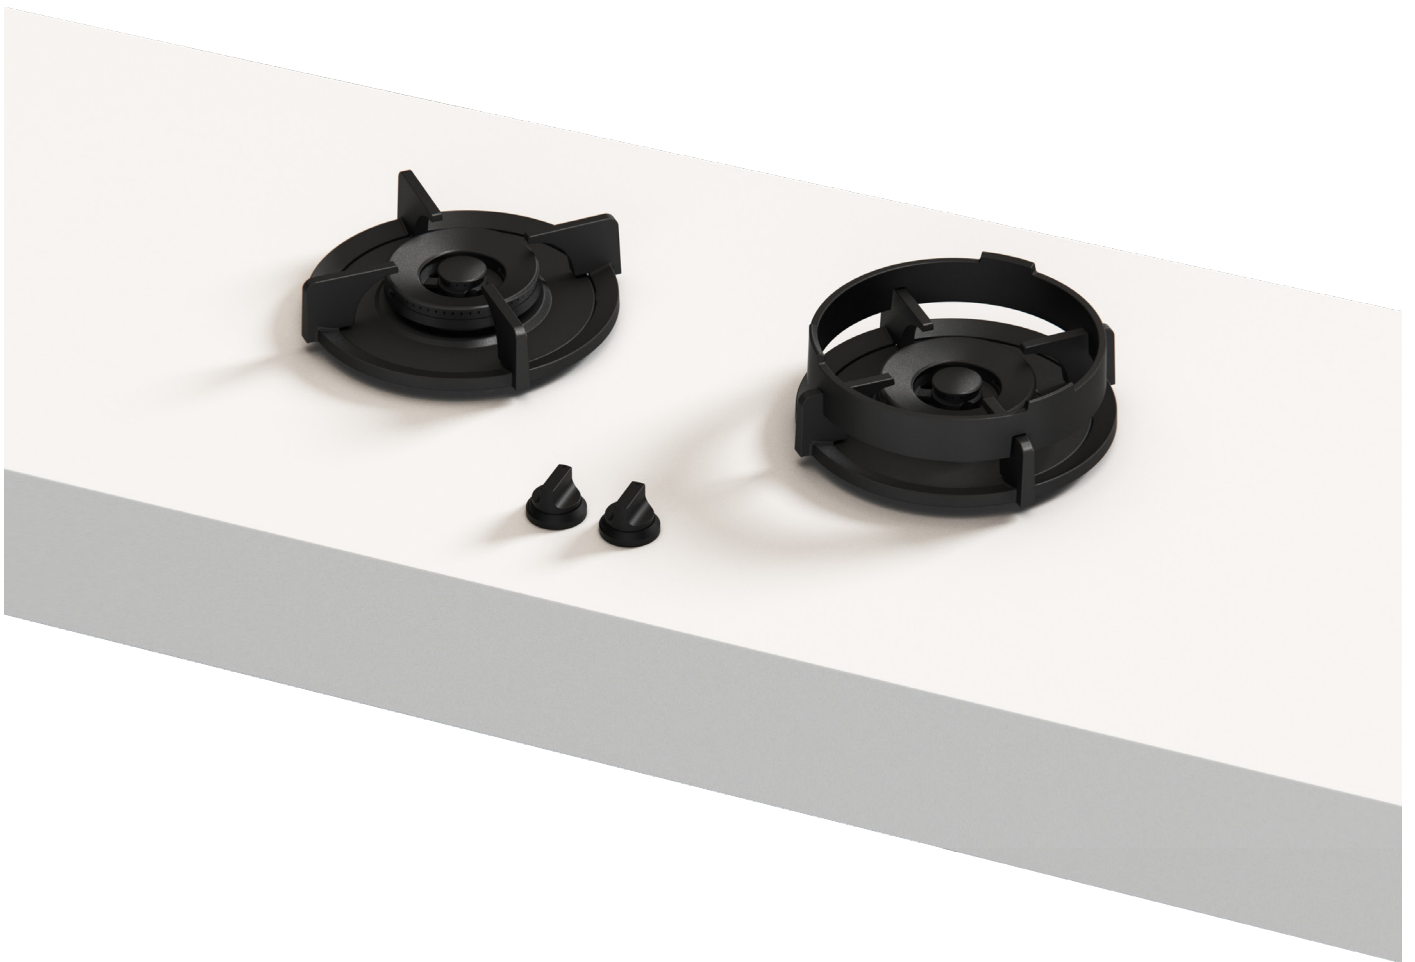

Made in Holland

PITT
COOKING

Gas
Bromo
Top Side

TD GAS 2025-9.1

1. **Wok-/sudderbrander**
GEEMAILLEERD GIETIJZER

4. **Warmtegeleider**
ALUMINIUM

2. **Wokring**
GEEMAILLEERD GIETIJZER

5. **Bedieningsknop**
GEANODISEERD ALUMINIUM

3. **Flens**
STAAL

6. **Cassettebak**
GEGALVANISEERD STAAL

Wok-/sudderbrander

WOK-/SUDDERBRANDER

MIN. VERMOGEN

0,2 kW

MAX. VERMOGEN

5 kW

Gatenpatroon gas
DXF bestand

Model	Bromo Top Side
Type branders	2x wok-/sudderbrander (0,2 - 5 kW)
Opties brandermateriaal	Professional (messing) Black (volledig zwart)
Positie van de bedieningsknoppen	Top Side
Afmetingen module (LxBxH)	653 x 503 x 89 mm
Automatische vonkontsteking	✓
Vlambeveiliging	✓
Gewicht	22,5 kg
Wokring inclusief	✓