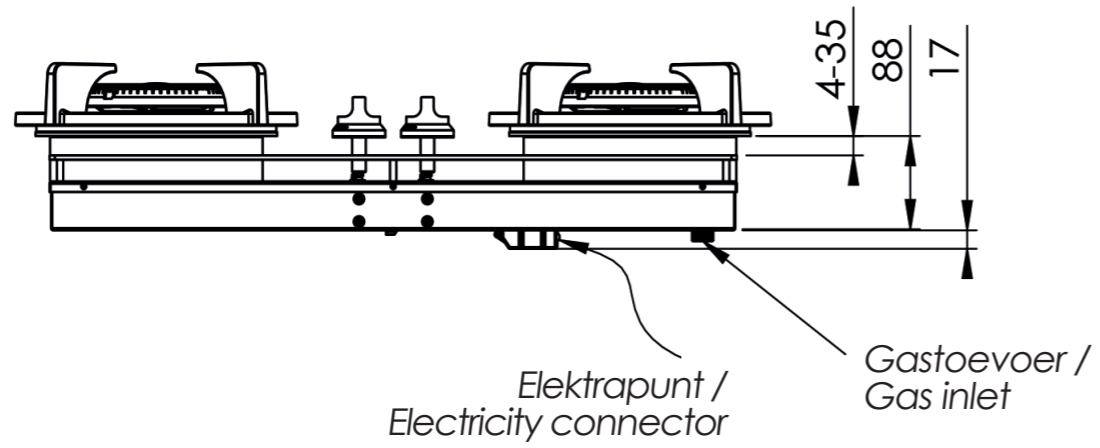

Vooraanzicht Top Side knop

Bovenaanzicht Top Side knop

Belangrijke aandachtspunten

- Minimale bladdiepte: 600 mm
- Totale hoogte PITT module incl. ondersteuningsset: 119 mm
- Bladdikte: 4-35 mm
- De C-maat is een **minimale** maat