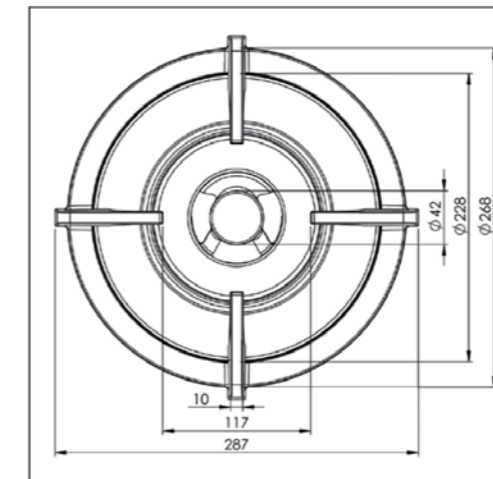

1. **Wok-/sudderbrander**
GEEMAILLEERD GIETIJZER

4. **Warmtegeleider**
ALUMINIUM

2. **Wokring**
GEEMAILLEERD GIETIJZER

5. **Bedieningsknop**
GEANODISEERD ALUMINIUM

3. **Flens**
STAAL

6. **Cassettebak**
GEGALVANISEERD STAAL

Wok-/sudderbrander