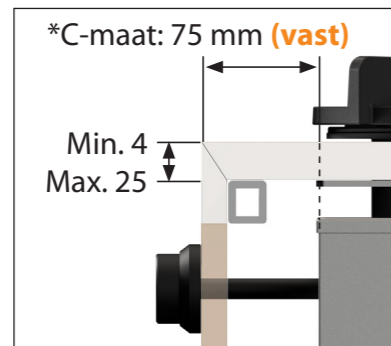

Vooraanzicht Front Side knop

Bovenaanzicht Front Side knop

Let op! De *C-Maat is een vaste maat

Belangrijke aandachtspunten

- Minimale bladdiepte: 650 mm
- Totale hoogte PITT module incl. ondersteuningsset: 164mm
- Bladdikte: 4-25 mm
- De *C-maat is een **vaste** maat