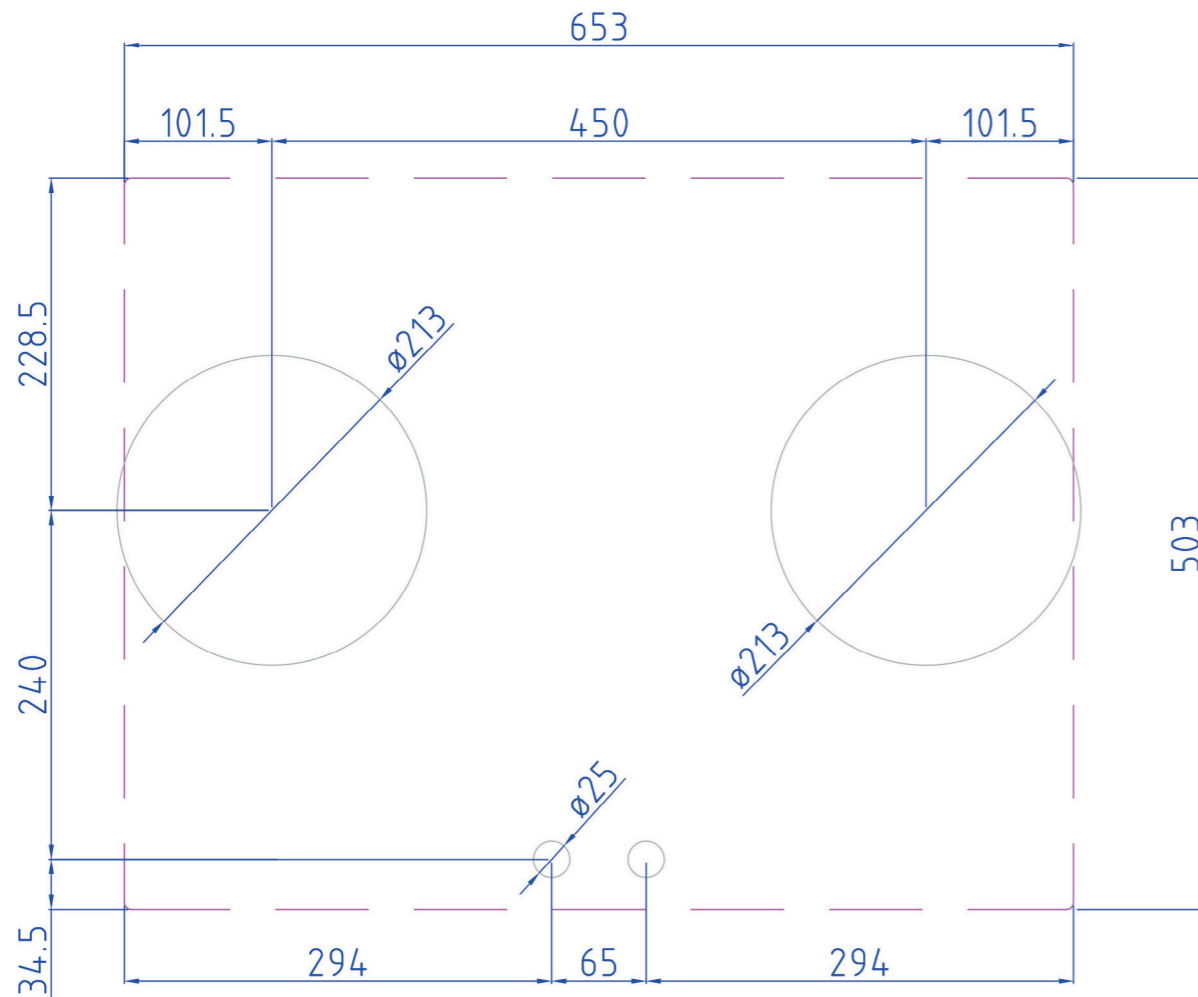

Vooraanzicht Top Side knop

Bovenaanzicht Top Side knop

Belangrijke aandachtspunten

- Minimale bladdiepte: 600 mm
- Totale hoogte PITT module incl. ondersteuningsset: 119 mm
- Bladdikte: 4-35 mm
- De C-maat is een **minimale** maat

Gatenpatroon gas
DXF bestand

Model	Bromo Top Side
Type branders	2x wok-/sudderbrander (0,2 - 5 kW)
Opties brandermateriaal	Professional (messing) Black (volledig zwart)
Positie van de bedieningsknoppen	Top Side
Afmetingen module (LxBxH)	653 x 503 x 89 mm
Automatische vonkontsteking	✓
Vlambeveiliging	✓
Gewicht	22,5 kg
Wokring inclusief	✓