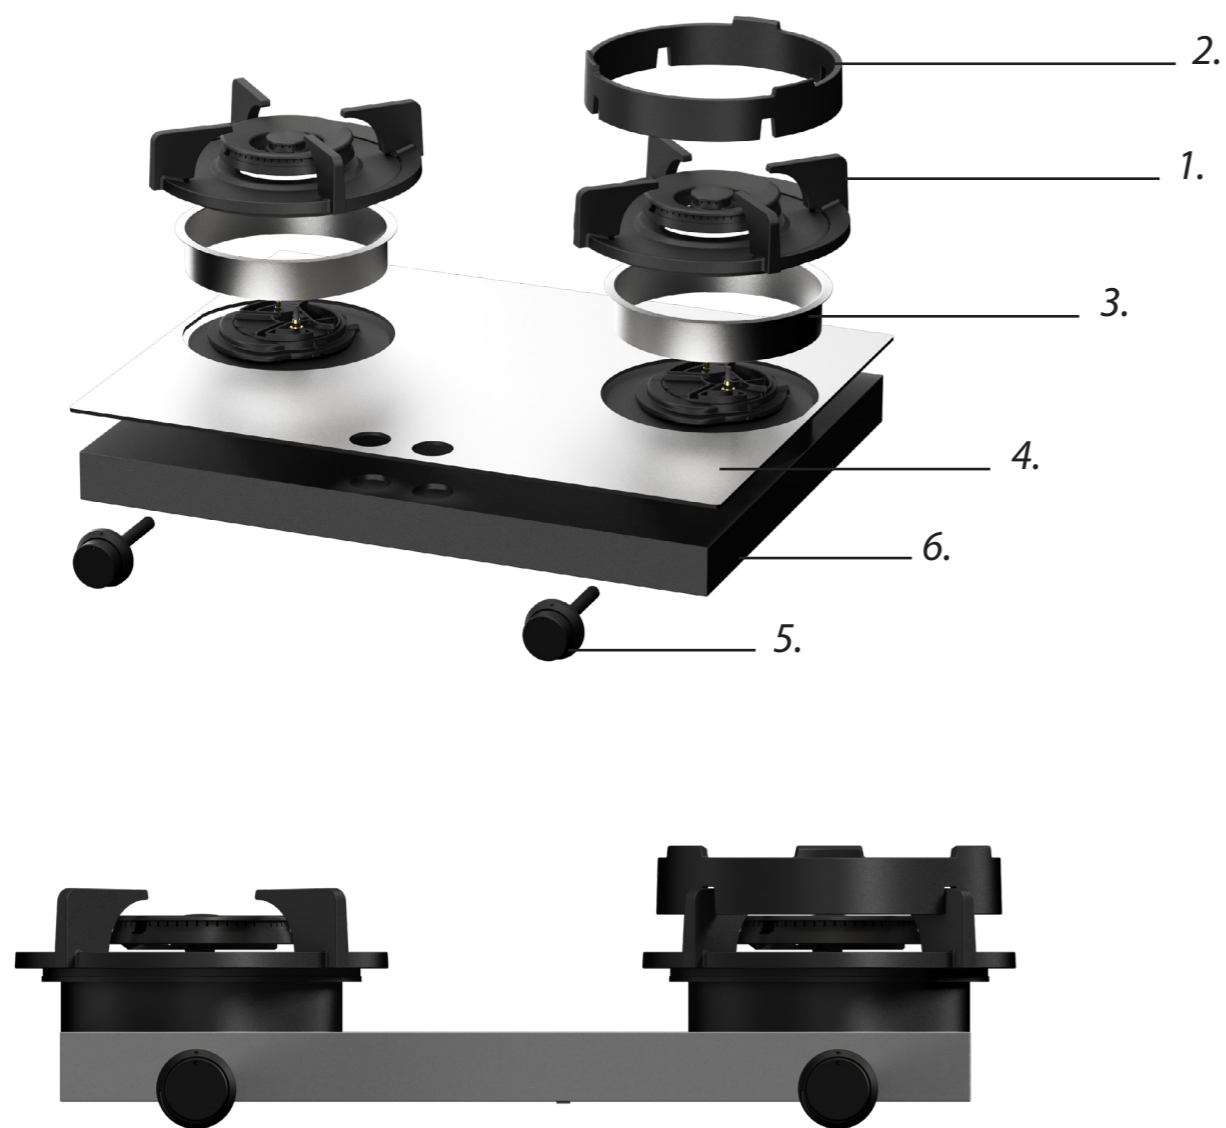

1. **Wok-/sudderbrander**

GEEMAILLEERD GIETIJZER

2. **Wokring**

GEEMAILLEERD GIETIJZER

3. **Flens**

STAAL

4. **Warmtegeleider**

ALUMINIUM

5. **Bedieningsknop**

GEANODISEERD ALUMINIUM

6. **Cassettebak**

GEALVANISEERD STAAL