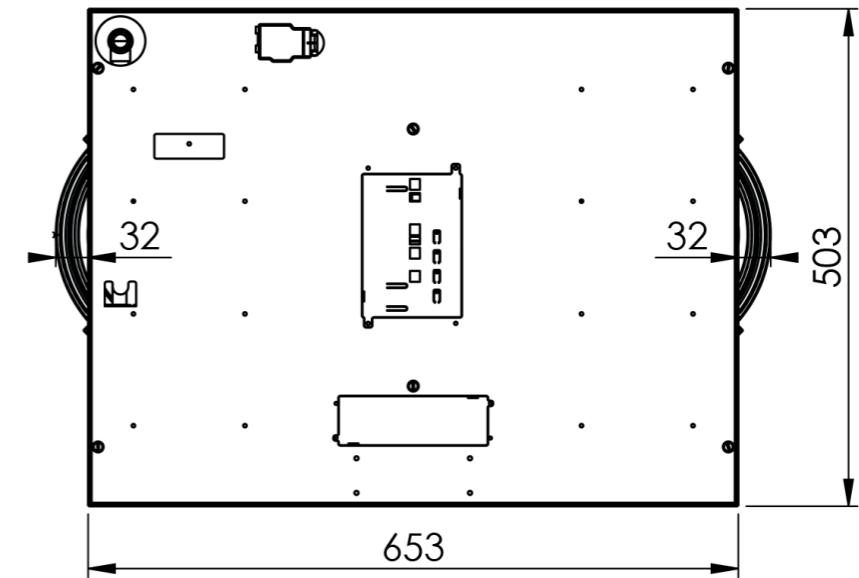

Vooraanzicht Top Side knop

Bovenaanzicht Top Side knop

Belangrijke aandachtspunten

- Minimale bladdiepte: 600 mm
- Totale hoogte PITT module incl. ondersteuningsset: 119 mm
- Bladdikte: 4-35 mm
- De C-maat is een **minimale** maat