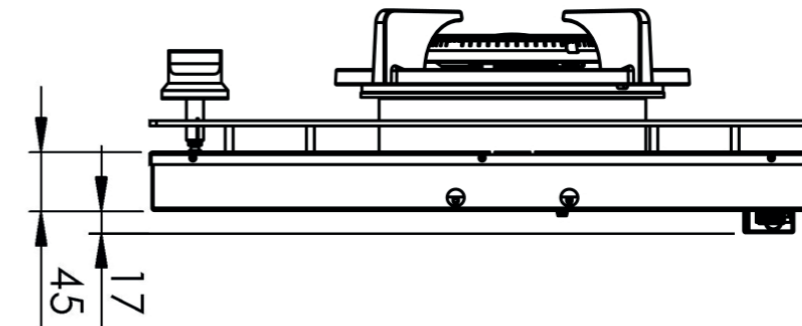

Vooraanzicht Top Side knop

Bovenaanzicht Top Side knop

Belangrijke aandachtspunten

- Minimale bladdiepte: 600 mm
- Totale hoogte PITT module incl. ondersteuningsset: 119 mm
- Bladdikte: 4-35 mm
- De C-maat is een **minimale** maat

Gatenpatroon gas
DXF bestand

Model	Bromo Top Side
Type branders	2x wok-/sudderbrander (0,2 - 5 kW)
Opties brandermateriaal	Professional (messing) Black (volledig zwart)
Positie van de bedieningsknoppen	Top Side
Afmetingen module (LxBxH)	653 x 503 x 89 mm
Automatische vonkontsteking	✓
Vlambeveiliging	✓
Gewicht	22,5 kg
Wokring inclusief	✓