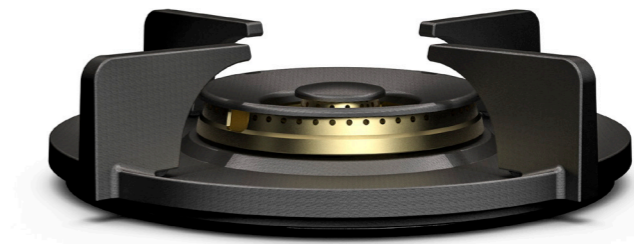

DIAM. BRANDER

Ø 270 mm

1. **Pandrager**
GEEMAILLEERD GIETIJZER

2. **Vlamverspreider**
GEEMAILLEERD GIETIJZER

3. **Vlamverdeler**
(GECOAT) MESSING

4. **Hitteschild**
GEEMAILLEERD STAAL

5. **Siliconenring**
SILICONEN

Black edition
BRANDERS VAN ZWAAR MESSING.
STOER EN VERFIJND.

WOK-/SUDDERBRANDER

Professional edition
BRANDERS VAN ZWAAR MESSING.
VOOR WIE WIL KOKEN IN STIJL.

WOK-/SUDDERBRANDER

Bedieningsknop Top Side

3D-afbeelding Top Side knop

Vooraanzicht Top Side knop

Bovenaanzicht Top Side knop

Belangrijke aandachtspunten

- Minimale bladdiepte: 600 mm
- Totale hoogte PITT module incl. ondersteuningsset: 119 mm
- Bladdikte: 4-35 mm
- De C-maat is een **minimale** maat

Gatenpatroon gas
DXF bestand

Model	Bromo Top Side
Type branders	2x wok-/sudderbrander (0,2 - 5 kW)
Opties brandermateriaal	Professional (messing) Black (volledig zwart)
Positie van de bedieningsknoppen	Top Side
Afmetingen module (LxBxH)	653 x 503 x 89 mm
Automatische vonkontsteking	✓
Vlambeveiliging	✓
Gewicht	22,5 kg
Wokring inclusief	✓