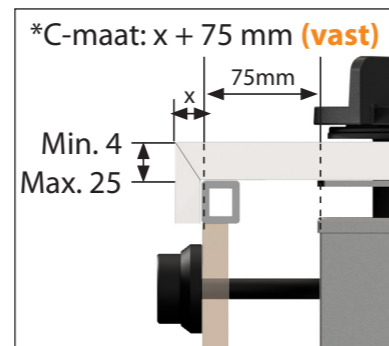

Vooraanzicht Front Side knop

Bovenaanzicht Front Side knop

Let op! De *C-Maat is een vaste maat

Belangrijke aandachtspunten

- Minimale bladdiepte: 650 mm
- Totale hoogte PITT module incl. ondersteuningsset: 164mm
- Bladdikte: 4-25 mm
- De *C-maat is een **vaste** maat