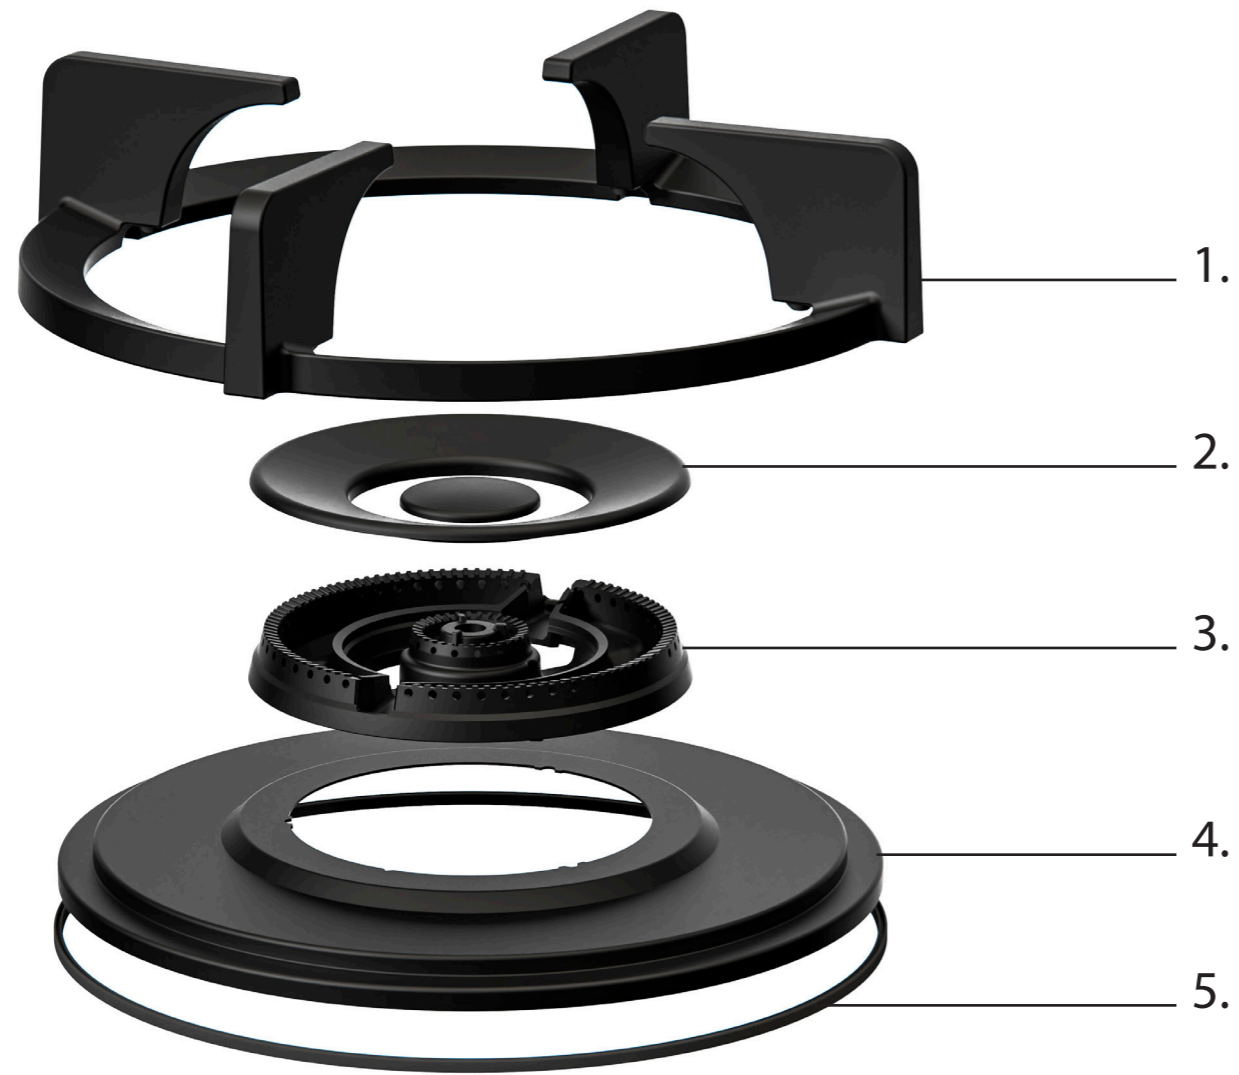

Made in Holland

PITT
COOKING

Gas
Bromo
Top Side

TD GAS 2025-9.1

1. **Wok-/sudderbrander**
GEEMAILLEERD GIETIJZER

4. **Warmtegeleider**
ALUMINIUM

2. **Wokring**
GEEMAILLEERD GIETIJZER

5. **Bedieningsknop**
GEANODISEERD ALUMINIUM

3. **Flens**
STAAL

6. **Cassettebak**
GEGALVANISEERD STAAL

Wok-/sudderbrander

WOK-/SUDDERBRANDER

MIN. VERMOGEN

0,2 kW

MAX. VERMOGEN

5 kW

DIAM. BRANDER

Ø 270 mm

1. **Pandrager**
GEEMAILLEERD GIETIJZER

2. **Vlamverspreider**
GEEMAILLEERD GIETIJZER

3. **Vlamverdeler**
(GECOAT) MESSING

4. **Hitteschild**
GEEMAILLEERD STAAL

5. **Siliconenring**
SILICONEN