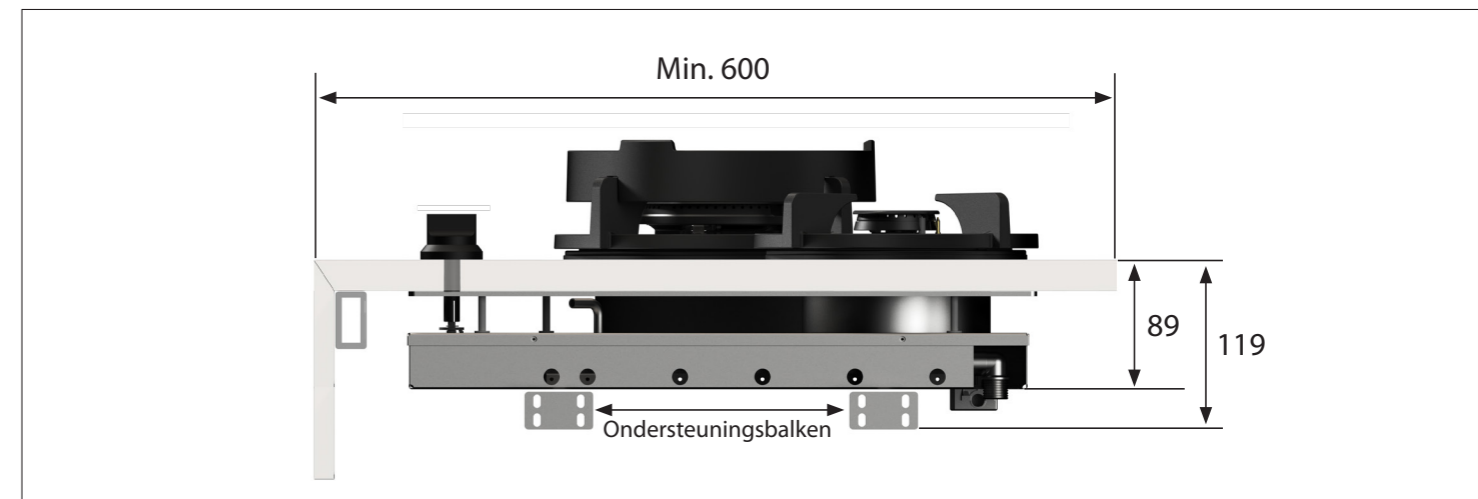

Vooraanzicht Top Side knop

Bovenaanzicht Top Side knop

Belangrijke aandachtspunten

- Minimale bladdiepte: 600 mm
- Totale hoogte PITT module incl. ondersteuningsset: 119 mm
- Bladdikte: 4-35 mm
- De C-maat is een **minimale** maat

Gatenpatroon gas
DXF bestand

Model	Bromo Top Side
Type branders	2x wok-/sudderbrander (0,2 - 5 kW)
Opties brandermateriaal	Professional (messing) Black (volledig zwart)
Positie van de bedieningsknoppen	Top Side
Afmetingen module (LxBxH)	653 x 503 x 89 mm
Automatische vonkontsteking	✓
Vlambeveiliging	✓
Gewicht	22,5 kg
Wokring inclusief	✓