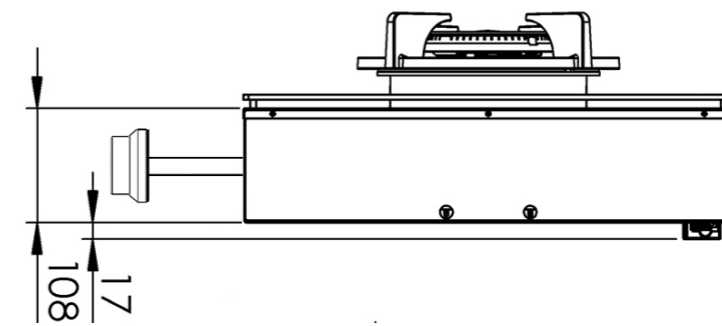

Vooraanzicht Front Side knop

Bovenaanzicht Front Side knop

Let op! De *C-Maat is een vaste maat

Belangrijke aandachtspunten

- Minimale bladdiepte: 650 mm
- Totale hoogte PITT module incl. ondersteuningsset: 164mm
- Bladdikte: 4-25 mm
- De *C-maat is een **vaste** maat

Template maatvoeringen - Front Side bediening gas

Template maatvoeringen

1. Bepaal de hoogte van de voorlijst van het werkblad (Minimale hoogte: 100 mm) 1. mm
2. Bepaal de afstand tussen hart knop en bovenzijde werkblad (Minimale hoogte: 50 mm / Maximale hoogte: 100 mm) 2. mm
3. Bepaal de dikte van het werkblad (Minimale dikte: 4 mm / Maximale dikte: 25 mm) 3. mm

*LET OP: de C-maat (75 mm) is een vaste maat.

*C-Maat: 75 mm

Dit bestand moet ingevuld en meegestuurd worden met de inkooporder. Scan de QR code voor het bestand of ga naar de downloadpagina van onze website.