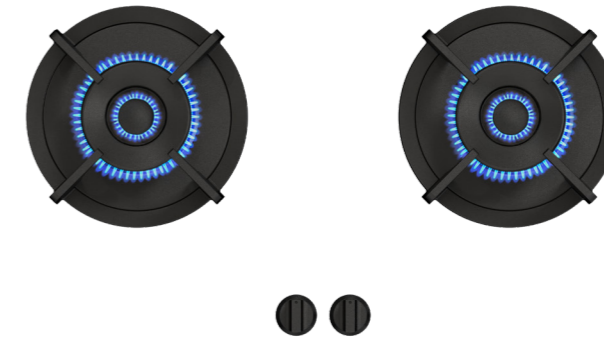

Vooraanzicht Top Side knop

Bovenaanzicht Top Side knop

Belangrijke aandachtspunten

- Minimale bladdiepte: 600 mm
- Totale hoogte PITT module incl. ondersteuningsset: 119 mm
- Bladdikte: 4-35 mm
- De C-maat is een **minimale** maat

Gatenpatroon gas
DXF bestand

Model	Bromo Top Side
Type branders	2x wok-/sudderbrander (0,2 - 5 kW)
Opties brandermateriaal	Professional (messing) Black (volledig zwart)
Positie van de bedieningsknoppen	Top Side
Afmetingen module (LxBxH)	653 x 503 x 89 mm
Automatische vonkontsteking	✓
Vlambeveiliging	✓
Gewicht	22,5 kg
Wokring inclusief	✓