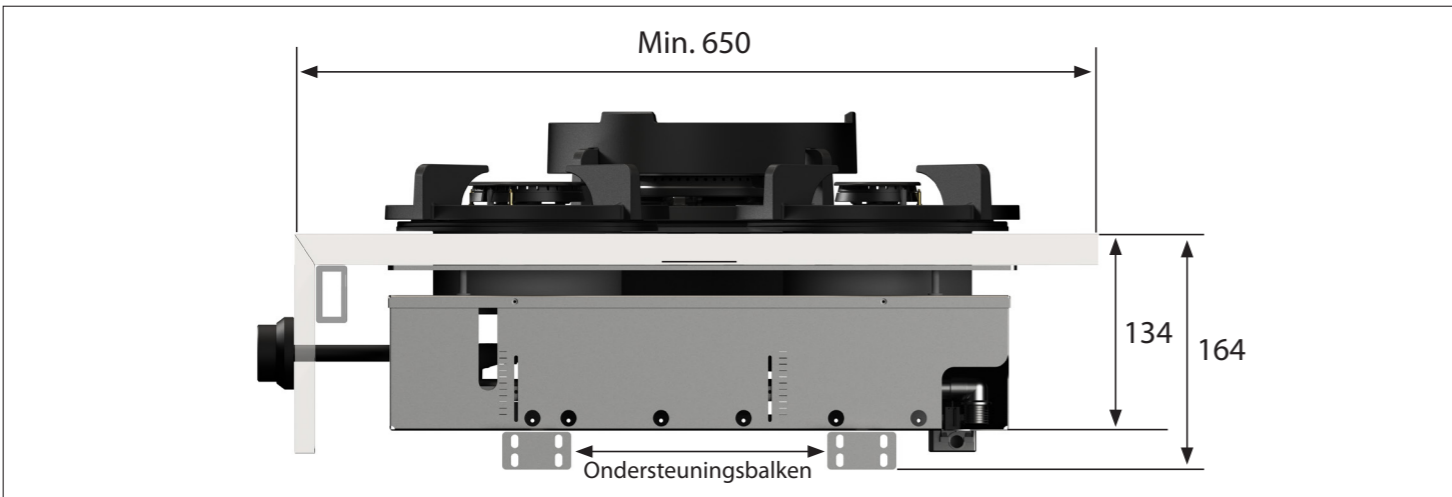

Vooraanzicht Front Side knop

Bovenaanzicht Front Side knop

Let op! De *C-Maat is een vaste maat

Belangrijke aandachtspunten

- Minimale bladdiepte: 650 mm
- Totale hoogte PITT module incl. ondersteuningsset: 164mm
- Bladdikte: 4-25 mm
- De *C-maat is een **vaste** maat