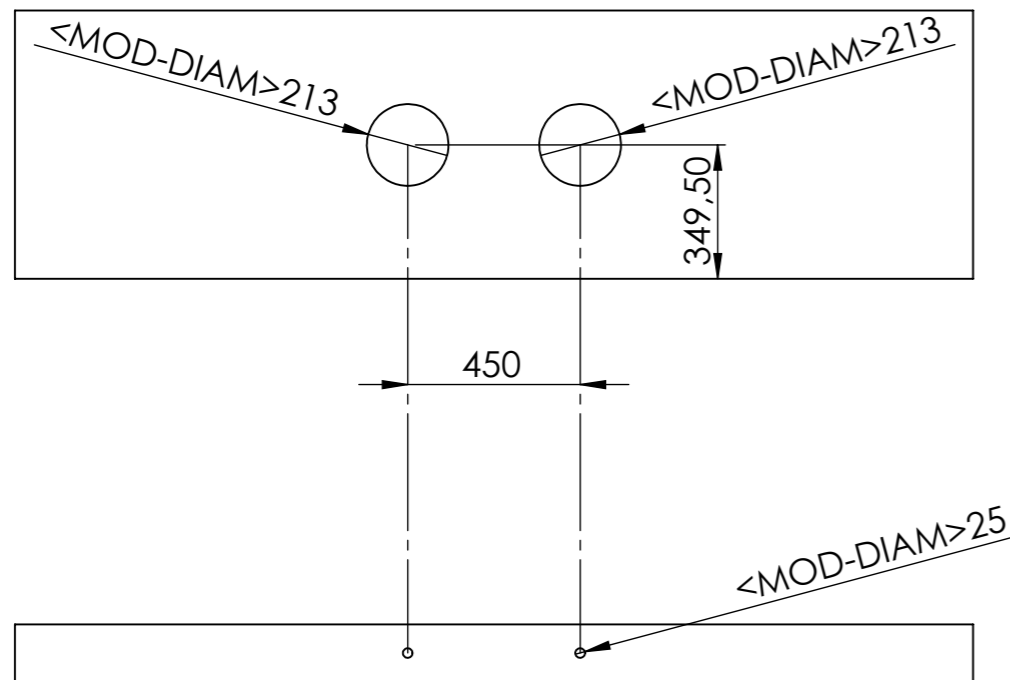

Model	Bromo Front Side
Type branders	2x wok-/sudderbrander (0,2 - 5 kW)
Opties brandermateriaal	Professional (messing) Black (volledig zwart)
Positie van de bedieningsknoppen	Front Side
Afmetingen module (LxBxH)	653 x 503 x 89 mm
Automatische vonkontsteking	✓
Vlambeveiliging	✓
Gewicht	22,5 kg
Wokring inclusief	✓

Gas & Elektra

Geschikt voor type gas	Aardgas, LPG (flessengas)
Type gasaansluiting	1/2" buitendraads
Positie gasaansluiting	Bovenhoek, rechts
Spanning	110V - 220V (default) / 1,5V (batterij)
Snoerlengte	1500 mm