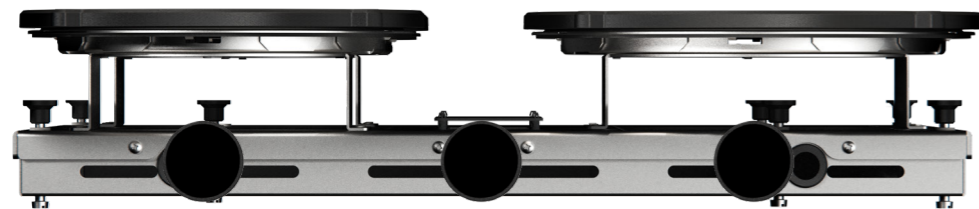

Bovenaanzicht / Top view

Onderaanzicht / Bottom view

Vooraanzicht / Front view

Zijaanzicht / Side view

*Inclusief ondersteuningsset/
Including support bar

Gatenpatroon DXF bestand

Model	Capital Top Side
Type zones	2x zone klein, 1x zone groot
Uitvoering	Black (volledig zwart)
Automatische panherkenning	✓
Vermogensniveaus	0 - 10 + Boost
Nominale spanning 1	220-240 V, 2N~
Nominale spanning 2	380-415 V, 2N~
Maximaal vermogen	6680 W
Netto gewicht	13 kg

Installatievoorschriften inductie

Installatiehandleiding inductie

Gebruikshandleiding inductie

Made in Holland

PITT
COOKING

Induction

Capital-I

Front Side

Exploded view

Inductiezones

- 1. **Sierring klein**
GECOAT ALUMINIUM
- 2. **Sierring groot**
GECOAT ALUMINIUM
- 3. **Inductiezone klein**
GECOAT ALUMINIUM/ KERAMISCH GLAS

- 4. **Inductiezone groot**
GECOAT ALUMINIUM/ KERAMISCH GLAS
- 5. **Bedieningsknop**
ALUMINIUM/GLAS
- 6. **Cassette**
ALUMINIUM