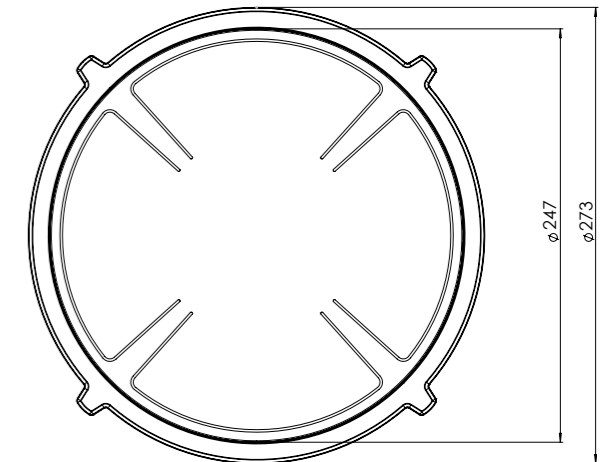

Exploded view

Inductiezones

- 1. **Sierring klein**
GECOAT ALUMINIUM
- 2. **Sierring groot**
GECOAT ALUMINIUM
- 3. **Inductiezone klein**
GECOAT ALUMINIUM/ KERAMISCH GLAS

- 4. **Inductiezone groot**
GECOAT ALUMINIUM/ KERAMISCH GLAS
- 5. **Bedieningsknop**
ALUMINIUM/GLAS
- 6. **Cassette**
ALUMINIUM

Kleine zone

KLEINE ZONE

NOM. VERMOGEN
1400 Watt

MAX. VERMOGEN
2100 Watt

Grote zone

GROTE ZONE

NOM. VERMOGEN
2300 Watt

MAX. VERMOGEN
3000 Watt

Bedieningsknop

Maatvoering bedieningsknop

3D-afbeelding Top Side knop

3D-afbeelding Front Side knop

Maatvoering bedieningsknop

Vooranzicht bedieningsknop

Bovenaanzicht bedieningsknop

Bedieningsknop

Technische tekening

Technische tekening

Voorzijde keukenblad

Voorraanzicht van voorlijst van keukenblad

Gatenpatroon DXF bestand

Model	Capital Front Side
Type zones	2x zone klein, 1x zone groot
Uitvoering	Black (volledig zwart)
Automatische panherkenning	✓
Vermogensniveaus	0 - 10 + Boost
Nominale spanning 1	220-240 V, 2N~
Nominale spanning 2	380-415 V, 2N~
Maximaal vermogen	6680 W
Netto gewicht	13 kg