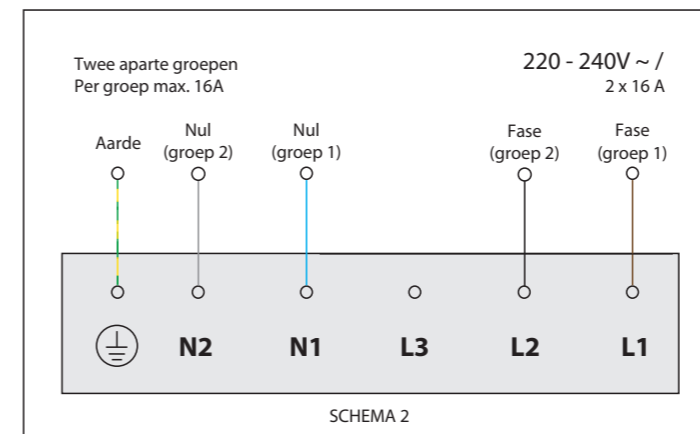

Bedieningsknop

Maatvoering bedieningsknop

3D-afbeelding Top Side knop

3D-afbeelding Front Side knop

Maatvoering bedieningsknop

Vooranzicht bedieningsknop

Bovenaanzicht bedieningsknop

Bedieningsknop

Bovenaanzicht / Top view

Onderaanzicht / Bottom view

Vooraanzicht / Front view

Zijaanzicht / Side view

*Inclusief ondersteuningsset/
Including support bar

Gatenpatroon DXF bestand

Model	Capital Top Side
Type zones	2x zone klein, 1x zone groot
Uitvoering	Black (volledig zwart)
Automatische panherkenning	✓
Vermogensniveaus	0 - 10 + Boost
Nominale spanning 1	220-240 V, 2N~
Nominale spanning 2	380-415 V, 2N~
Maximaal vermogen	6680 W
Netto gewicht	13 kg

Installatievoorschriften inductie

Installatiehandleiding inductie

Gebruikshandleiding inductie

Made in Holland

PITT
COOKING

Induction

Capital-I

Front Side

Exploded view

Inductiezones

- 1. **Sierring klein**
GECOAT ALUMINIUM
- 2. **Sierring groot**
GECOAT ALUMINIUM
- 3. **Inductiezone klein**
GECOAT ALUMINIUM/ KERAMISCH GLAS

- 4. **Inductiezone groot**
GECOAT ALUMINIUM/ KERAMISCH GLAS
- 5. **Bedieningsknop**
ALUMINIUM/GLAS
- 6. **Cassette**
ALUMINIUM