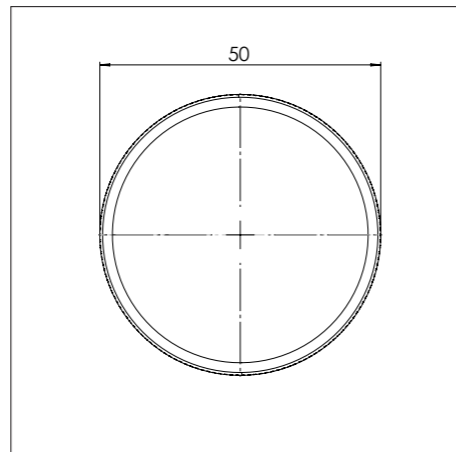

Bedieningsknop

Maatvoering bedieningsknop

3D-afbeelding Top Side knop

3D-afbeelding Front Side knop

Maatvoering bedieningsknop

Vooranzicht bedieningsknop

Bovenaanzicht bedieningsknop

Bedieningsknop

Technische tekening

Technische tekening

Voorzijde keukenblad

Voorraanzicht van voorlijst van keukenblad

Gatenpatroon DXF bestand

Model	Capital Front Side
Type zones	2x zone klein, 1x zone groot
Uitvoering	Black (volledig zwart)
Automatische panherkenning	✓
Vermogensniveaus	0 - 10 + Boost
Nominale spanning 1	220-240 V, 2N~
Nominale spanning 2	380-415 V, 2N~
Maximaal vermogen	6680 W
Netto gewicht	13 kg