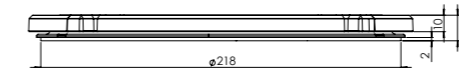

Kleine zone

KLEINE ZONE

NOM. VERMOGEN
1400 Watt

MAX. VERMOGEN
2100 Watt

Grote zone

GROTE ZONE

NOM. VERMOGEN
2300 Watt

MAX. VERMOGEN
3000 Watt

Technische tekening

Technische tekening

Voorzijde keukenblad

Voorraanzicht van voorlijst van keukenblad

Gatenpatroon DXF bestand

Model	Capital Front Side
Type zones	2x zone klein, 1x zone groot
Uitvoering	Black (volledig zwart)
Automatische panherkenning	✓
Vermogensniveaus	0 - 10 + Boost
Nominale spanning 1	220-240 V, 2N~
Nominale spanning 2	380-415 V, 2N~
Maximaal vermogen	6680 W
Netto gewicht	13 kg