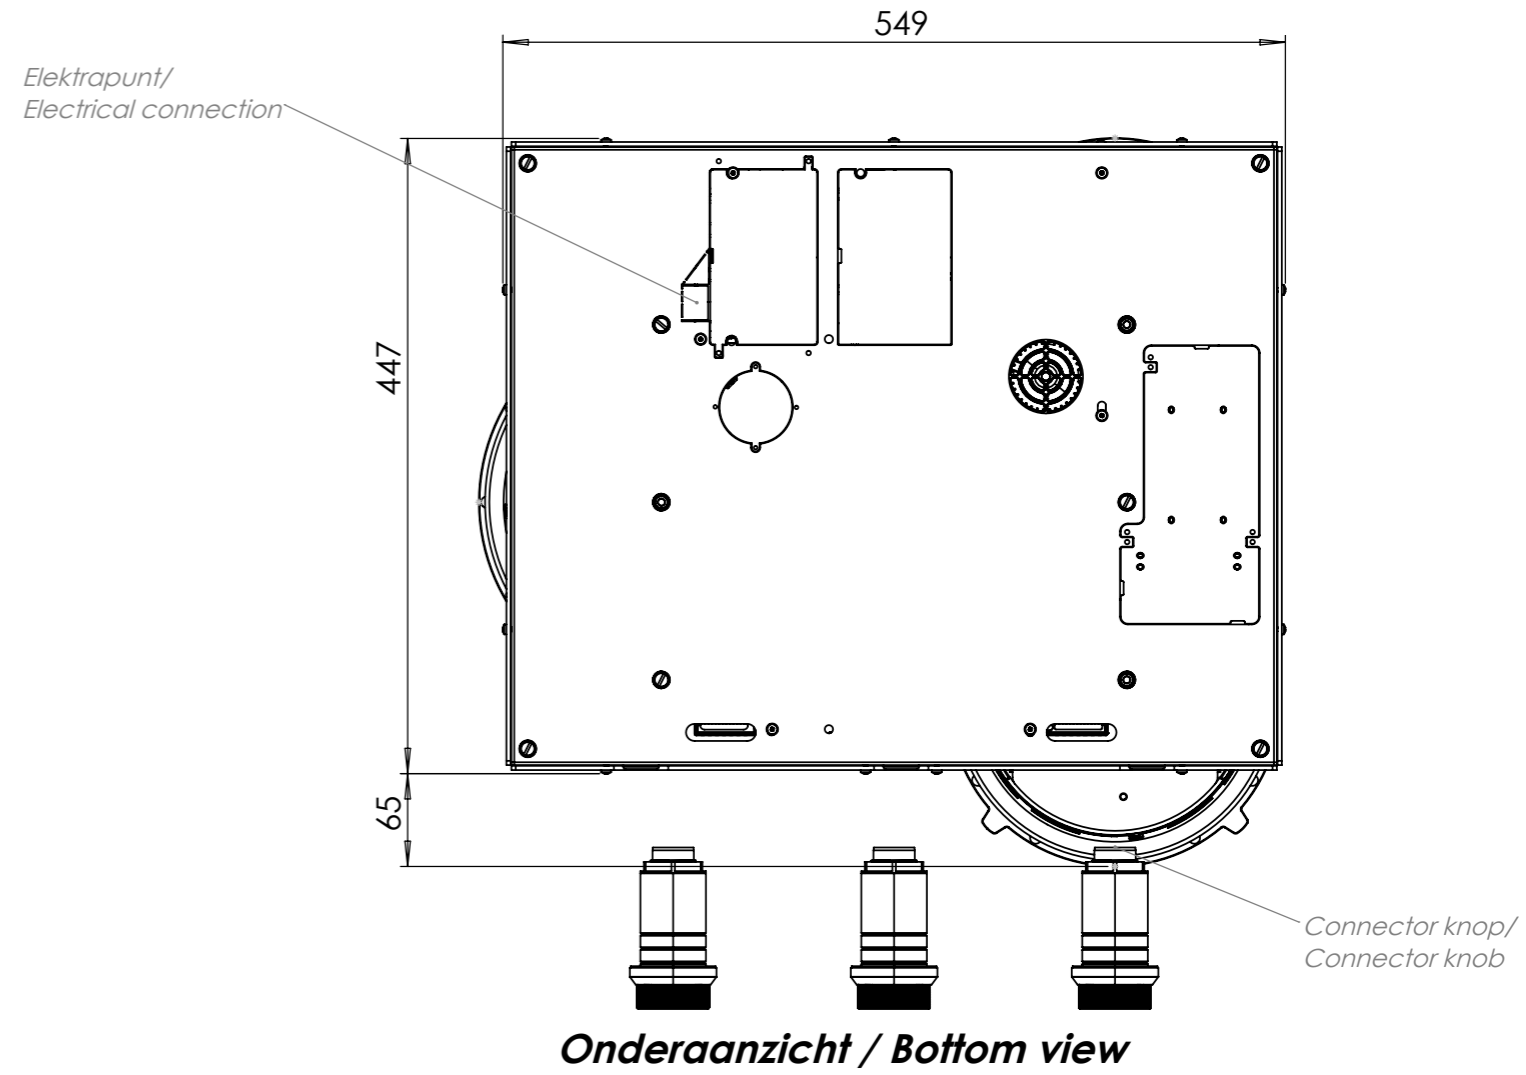

Bedieningsknop

Maatvoering bedieningsknop

3D-afbeelding Top Side knop

3D-afbeelding Front Side knop

Maatvoering bedieningsknop

Vooranzicht bedieningsknop

Bovenaanzicht bedieningsknop

Bedieningsknop

Technische tekening

Technische tekening

Voorzijde keukenblad

Voorraanzicht van voorlijst van keukenblad

Gatenpatroon DXF bestand

Model	Capital Front Side
Type zones	2x zone klein, 1x zone groot
Uitvoering	Black (volledig zwart)
Automatische panherkenning	✓
Vermogensniveaus	0 - 10 + Boost
Nominale spanning 1	220-240 V, 2N~
Nominale spanning 2	380-415 V, 2N~
Maximaal vermogen	6680 W
Netto gewicht	13 kg