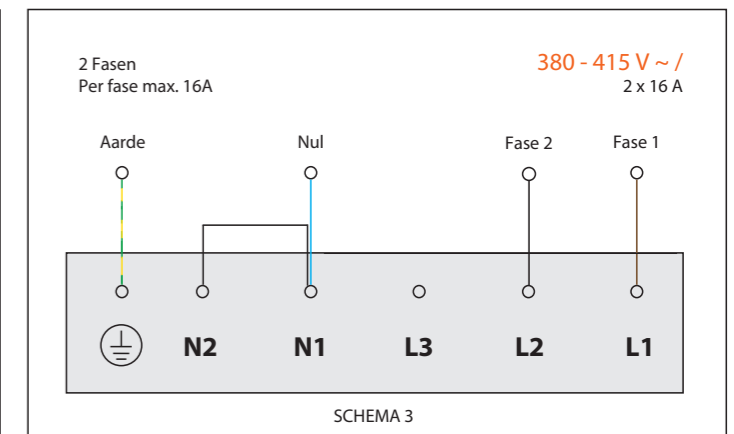

Bedieningsknop

Maatvoering bedieningsknop

3D-afbeelding Top Side knop

3D-afbeelding Front Side knop

Maatvoering bedieningsknop

Vooranzicht bedieningsknop

Bovenaanzicht bedieningsknop

Bedieningsknop

Bovenaanzicht / Top view

Onderaanzicht / Bottom view

Vooraanzicht / Front view

Zijaanzicht / Side view

*Inclusief ondersteuningsset/
Including support bar

Gatenpatroon DXF bestand

Model	Capital Top Side
Type zones	2x zone klein, 1x zone groot
Uitvoering	Black (volledig zwart)
Automatische panherkenning	✓
Vermogensniveaus	0 - 10 + Boost
Nominale spanning 1	220-240 V, 2N~
Nominale spanning 2	380-415 V, 2N~
Maximaal vermogen	6680 W
Netto gewicht	13 kg

Exploded view

Inductiezones

- 1. **Sierring klein**
GECOAT ALUMINIUM
- 2. **Sierring groot**
GECOAT ALUMINIUM
- 3. **Inductiezone klein**
GECOAT ALUMINIUM/ KERAMISCH GLAS

- 4. **Inductiezone groot**
GECOAT ALUMINIUM/ KERAMISCH GLAS
- 5. **Bedieningsknop**
ALUMINIUM/GLAS
- 6. **Cassette**
ALUMINIUM