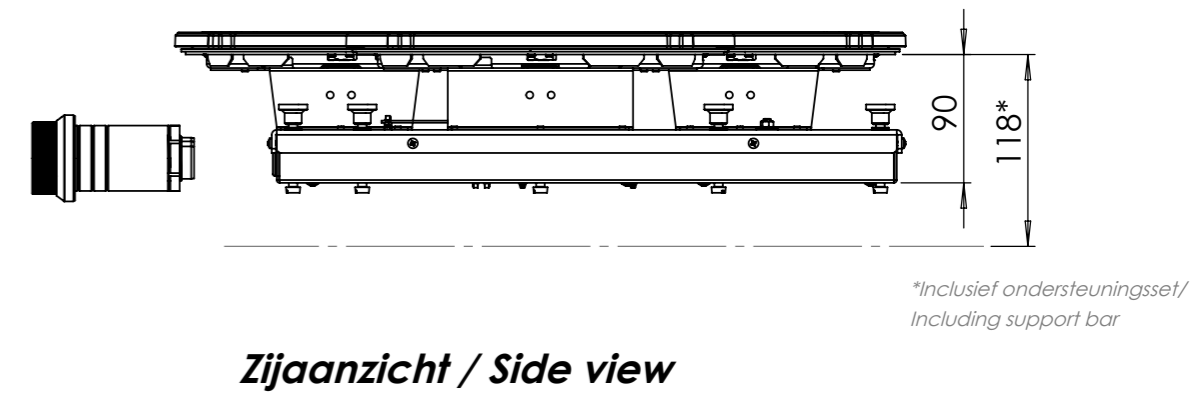

Bedieningsknop

Maatvoering bedieningsknop

3D-afbeelding Top Side knop

3D-afbeelding Front Side knop

Maatvoering bedieningsknop

Vooranzicht bedieningsknop

Bovenaanzicht bedieningsknop

Bedieningsknop

Technische tekening

Technische tekening

Voorzijde keukenblad

Voorraanzicht van voorlijst van keukenblad

Gatenpatroon DXF bestand

Model	Capital Front Side
Type zones	2x zone klein, 1x zone groot
Uitvoering	Black (volledig zwart)
Automatische panherkenning	✓
Vermogensniveaus	0 - 10 + Boost
Nominale spanning 1	220-240 V, 2N~
Nominale spanning 2	380-415 V, 2N~
Maximaal vermogen	6680 W
Netto gewicht	13 kg