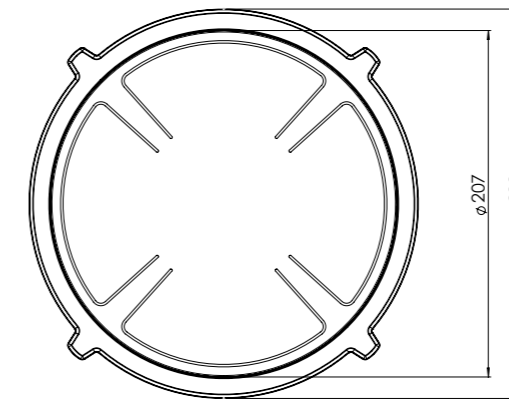

1. **Sierring klein**
  GECOAT ALUMINIUM
2. **Sierring groot**
  GECOAT ALUMINIUM
3. **Inductiezone klein**
  GECOAT ALUMINIUM/ KERAMISCH GLAS

4. **Inductiezone groot**
  GECOAT ALUMINIUM/ KERAMISCH GLAS
5. **Bedieningsknop**
  ALUMINIUM/GLAS
6. **Cassette**
  ALUMINIUM

Kleine zone