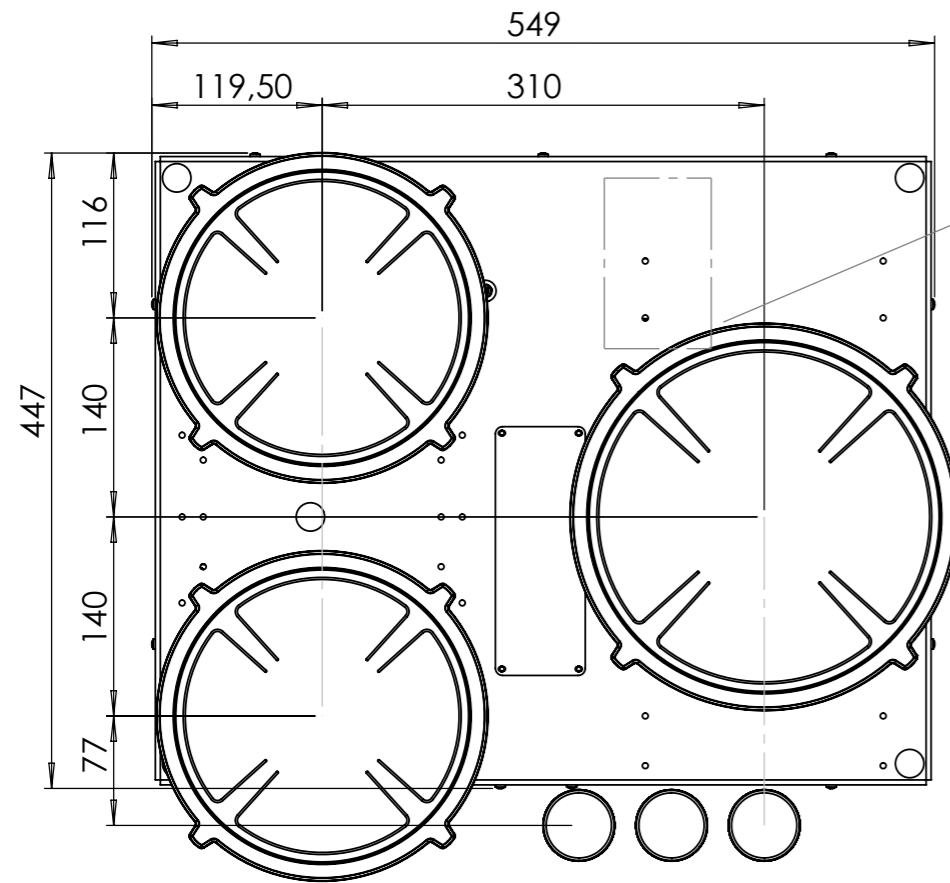

Bedieningsknop

Maatvoering bedieningsknop

3D-afbeelding Top Side knop

3D-afbeelding Front Side knop

Maatvoering bedieningsknop

Vooranzicht bedieningsknop

Bovenaanzicht bedieningsknop

Bedieningsknop

Bovenaanzicht / Top view

Onderaanzicht / Bottom view

Vooraanzicht / Front view

Zijaanzicht / Side view

*Inclusief ondersteuningsset/
Including support bar

Gatenpatroon DXF bestand

Model	Capital Top Side
Type zones	2x zone klein, 1x zone groot
Uitvoering	Black (volledig zwart)
Automatische panherkenning	✓
Vermogensniveaus	0 - 10 + Boost
Nominale spanning 1	220-240 V, 2N~
Nominale spanning 2	380-415 V, 2N~
Maximaal vermogen	6680 W
Netto gewicht	13 kg