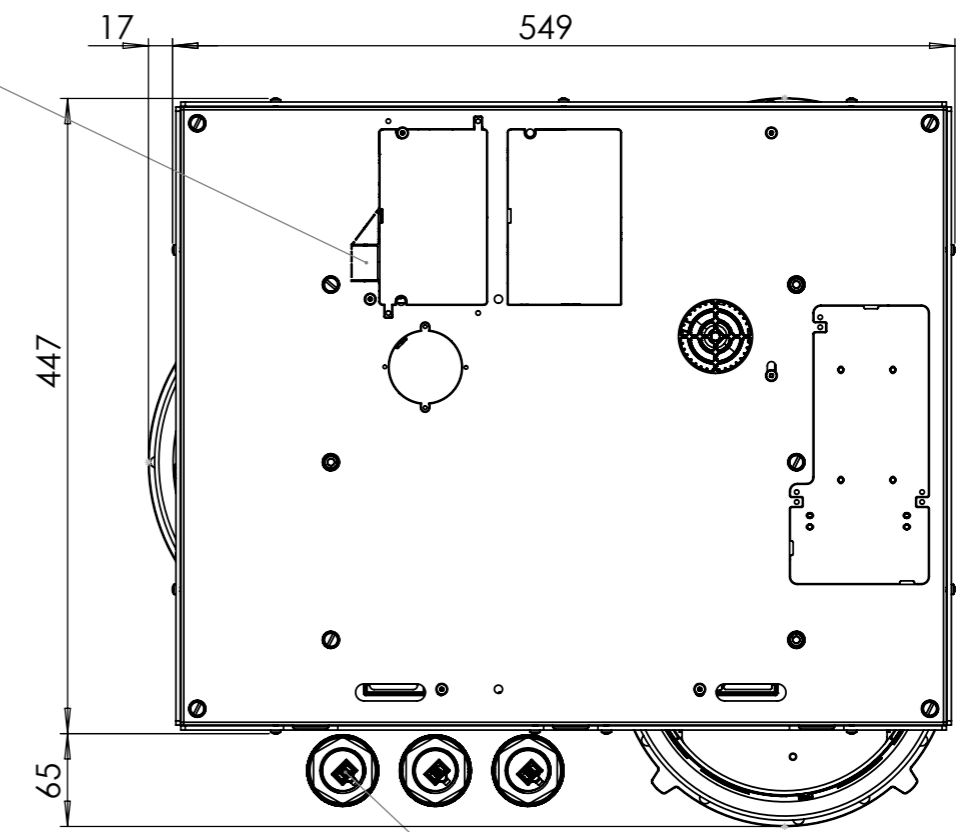

Bedieningsknop

Maatvoering bedieningsknop

3D-afbeelding Top Side knop

3D-afbeelding Front Side knop

Maatvoering bedieningsknop

Vooranzicht bedieningsknop

Bovenaanzicht bedieningsknop

Bedieningsknop

Bovenaanzicht / Top view

Onderaanzicht / Bottom view

Vooraanzicht / Front view

Zijaanzicht / Side view

*Inclusief ondersteuningsset/
Including support bar

Gatenpatroon DXF bestand

Model	Capital Top Side
Type zones	2x zone klein, 1x zone groot
Uitvoering	Black (volledig zwart)
Automatische panherkenning	✓
Vermogensniveaus	0 - 10 + Boost
Nominale spanning 1	220-240 V, 2N~
Nominale spanning 2	380-415 V, 2N~
Maximaal vermogen	6680 W
Netto gewicht	13 kg