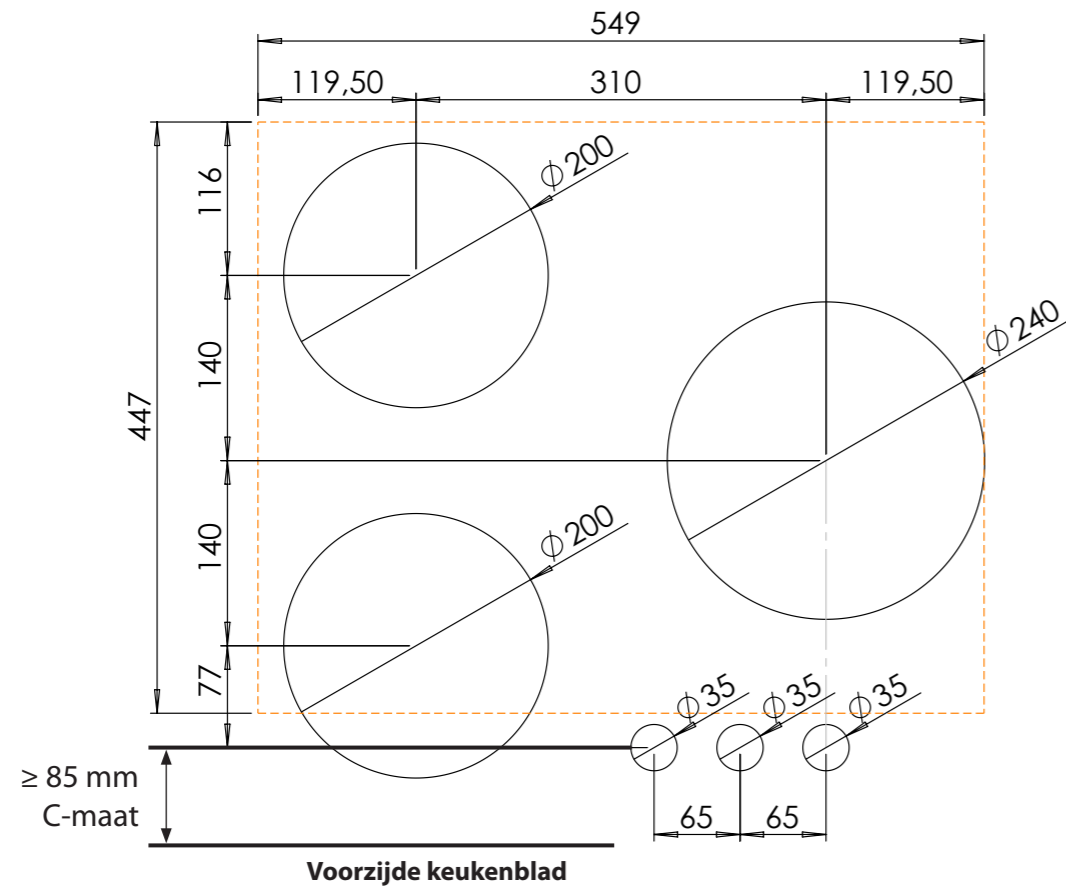

Bedieningsknop

Maatvoering bedieningsknop

3D-afbeelding Top Side knop

3D-afbeelding Front Side knop

Maatvoering bedieningsknop

Vooranzicht bedieningsknop

Bovenaanzicht bedieningsknop

Bedieningsknop

Bovenaanzicht / Top view

Onderaanzicht / Bottom view

Vooraanzicht / Front view

Zijaanzicht / Side view

*Inclusief ondersteuningsset/
Including support bar

Gatenpatroon DXF bestand

Model	Capital Top Side
Type zones	2x zone klein, 1x zone groot
Uitvoering	Black (volledig zwart)
Automatische panherkenning	✓
Vermogensniveaus	0 - 10 + Boost
Nominale spanning 1	220-240 V, 2N~
Nominale spanning 2	380-415 V, 2N~
Maximaal vermogen	6680 W
Netto gewicht	13 kg