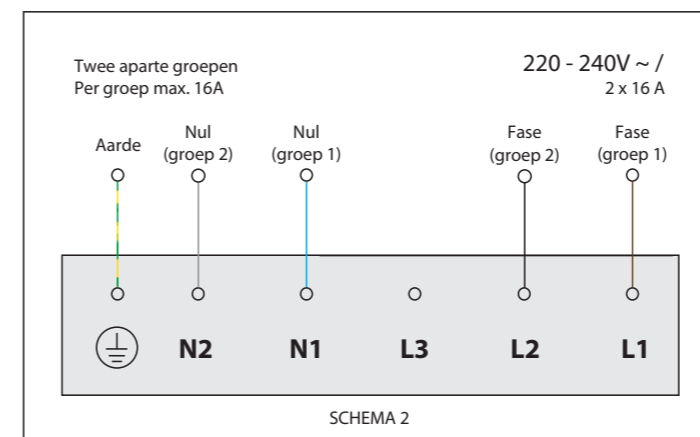

Exploded view

Inductiezones

- 1. **Sierring klein**
GECOAT ALUMINIUM
- 2. **Sierring groot**
GECOAT ALUMINIUM
- 3. **Inductiezone klein**
GECOAT ALUMINIUM/ KERAMISCH GLAS

- 4. **Inductiezone groot**
GECOAT ALUMINIUM/ KERAMISCH GLAS
- 5. **Bedieningsknop**
ALUMINIUM/GLAS
- 6. **Cassette**
ALUMINIUM

Bedieningsknop

Maatvoering bedieningsknop

3D-afbeelding Top Side knop

3D-afbeelding Front Side knop

Maatvoering bedieningsknop

Vooranzicht bedieningsknop

Bovenaanzicht bedieningsknop

Bedieningsknop

Technische tekening

Technische tekening

Voorzijde keukenblad

Voorraanzicht van voorlijst van keukenblad

Gatenpatroon DXF bestand

Model	Capital Front Side
Type zones	2x zone klein, 1x zone groot
Uitvoering	Black (volledig zwart)
Automatische panherkenning	✓
Vermogensniveaus	0 - 10 + Boost
Nominale spanning 1	220-240 V, 2N~
Nominale spanning 2	380-415 V, 2N~
Maximaal vermogen	6680 W
Netto gewicht	13 kg

Installatievoorschriften inductie

Installatiehandleiding inductie

Gebruikshandleiding inductie