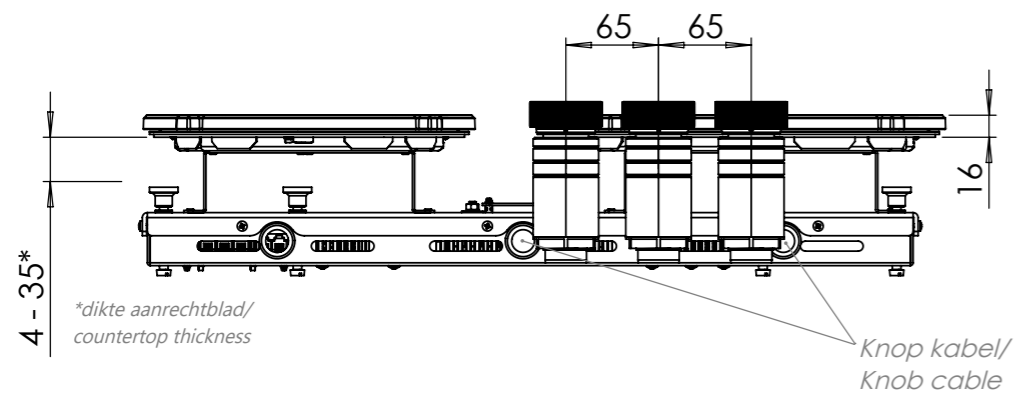

Bedieningsknop

Maatvoering bedieningsknop

3D-afbeelding Top Side knop

3D-afbeelding Front Side knop

Maatvoering bedieningsknop

Vooranzicht bedieningsknop

Bovenaanzicht bedieningsknop

Bedieningsknop

Bovenaanzicht / Top view

Onderaanzicht / Bottom view

Vooraanzicht / Front view

Zijaanzicht / Side view

*Inclusief ondersteuningsset/
Including support bar

Gatenpatroon DXF bestand

Model	Capital Top Side
Type zones	2x zone klein, 1x zone groot
Uitvoering	Black (volledig zwart)
Automatische panherkenning	✓
Vermogensniveaus	0 - 10 + Boost
Nominale spanning 1	220-240 V, 2N~
Nominale spanning 2	380-415 V, 2N~
Maximaal vermogen	6680 W
Netto gewicht	13 kg