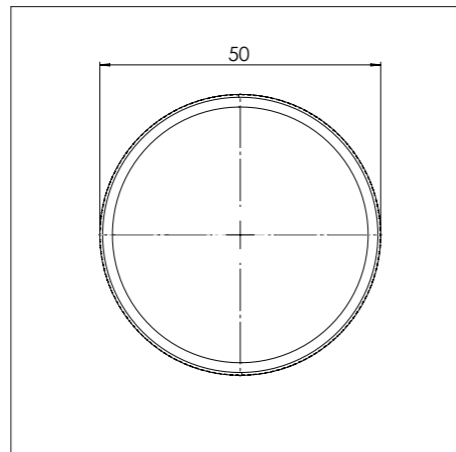

Bedieningsknop

Maatvoering bedieningsknop

3D-afbeelding Top Side knop

3D-afbeelding Front Side knop

Maatvoering bedieningsknop

Vooranzicht bedieningsknop

Bovenaanzicht bedieningsknop

Bedieningsknop

Bovenaanzicht / Top view

Onderaanzicht / Bottom view

Vooraanzicht / Front view

Zijaanzicht / Side view

*Inclusief ondersteuningsset/
Including support bar

Gatenpatroon DXF bestand

Model	Capital Top Side
Type zones	2x zone klein, 1x zone groot
Uitvoering	Black (volledig zwart)
Automatische panherkenning	✓
Vermogensniveaus	0 - 10 + Boost
Nominale spanning 1	220-240 V, 2N~
Nominale spanning 2	380-415 V, 2N~
Maximaal vermogen	6680 W
Netto gewicht	13 kg