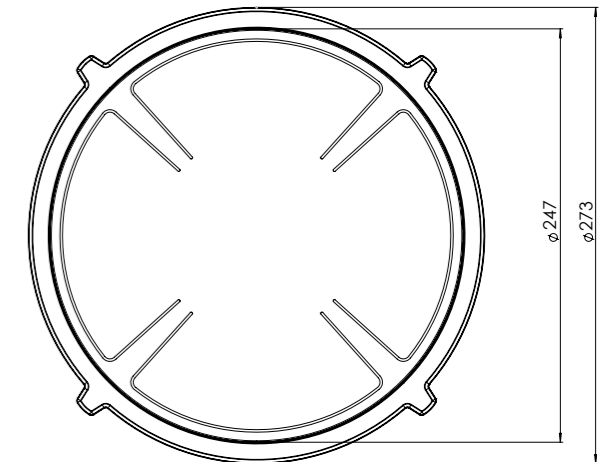

- 1. **Sierring klein**
GEOAT ALUMINIUM
- 2. **Sierring groot**
GEOAT ALUMINIUM
- 3. **Inductiezone klein**
GEOAT ALUMINIUM/ KERAMISCH GLAS

- 4. **Inductiezone groot**
GEOAT ALUMINIUM/ KERAMISCH GLAS
- 5. **Bedieningsknop**
ALUMINIUM/GLAS
- 6. **Cassette**
ALUMINIUM

Kleine zone

KLEINE ZONE

NOM. VERMOGEN
1400 Watt

MAX. VERMOGEN
2100 Watt

Grote zone

GROTE ZONE

NOM. VERMOGEN
2300 Watt

MAX. VERMOGEN
3000 Watt

Bedieningsknop

Maatvoering bedieningsknop

3D-afbeelding Top Side knop

3D-afbeelding Front Side knop

Maatvoering bedieningsknop

Vooranzicht bedieningsknop

Bovenaanzicht bedieningsknop

Bedieningsknop

Bovenaanzicht / Top view

Onderaanzicht / Bottom view

Vooraanzicht / Front view

Zijaanzicht / Side view

*Inclusief ondersteuningsset/
Including support bar

Gatenpatroon DXF bestand

Model	Capital Top Side
Type zones	2x zone klein, 1x zone groot
Uitvoering	Black (volledig zwart)
Automatische panherkenning	✓
Vermogensniveaus	0 - 10 + Boost
Nominale spanning 1	220-240 V, 2N~
Nominale spanning 2	380-415 V, 2N~
Maximaal vermogen	6680 W
Netto gewicht	13 kg