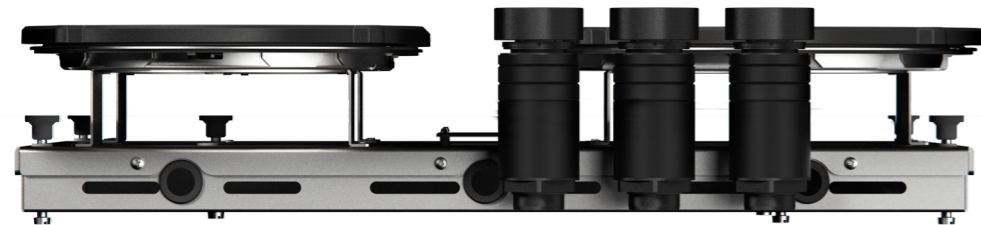

Made in Holland

PITT
COOKING

Induction

Capital-I

Top Side

TS INDUCTIE 2025-9.1

Exploded view

Inductiezones

Kleine zone

KLEINE ZONE

NOM. VERMOGEN
1400 Watt

MAX. VERMOGEN
2100 Watt

Grote zone

GROTE ZONE

NOM. VERMOGEN
2300 Watt

MAX. VERMOGEN
3000 Watt

Bovenaanzicht / Top view

Onderaanzicht / Bottom view

Vooraanzicht / Front view

Zijaanzicht / Side view

*Inclusief ondersteuningsset/
Including support bar

Gatenpatroon DXF bestand

Model	Capital Top Side
Type zones	2x zone klein, 1x zone groot
Uitvoering	Black (volledig zwart)
Automatische panherkenning	✓
Vermogensniveaus	0 - 10 + Boost
Nominale spanning 1	220-240 V, 2N~
Nominale spanning 2	380-415 V, 2N~
Maximaal vermogen	6680 W
Netto gewicht	13 kg

Technische tekening

Technische tekening

Voorzijde keukenblad

Voorraanzicht van voorlijst van keukenblad

Gatenpatroon DXF bestand

Model	Capital Front Side
Type zones	2x zone klein, 1x zone groot
Uitvoering	Black (volledig zwart)
Automatische panherkenning	✓
Vermogensniveaus	0 - 10 + Boost
Nominale spanning 1	220-240 V, 2N~
Nominale spanning 2	380-415 V, 2N~
Maximaal vermogen	6680 W
Netto gewicht	13 kg