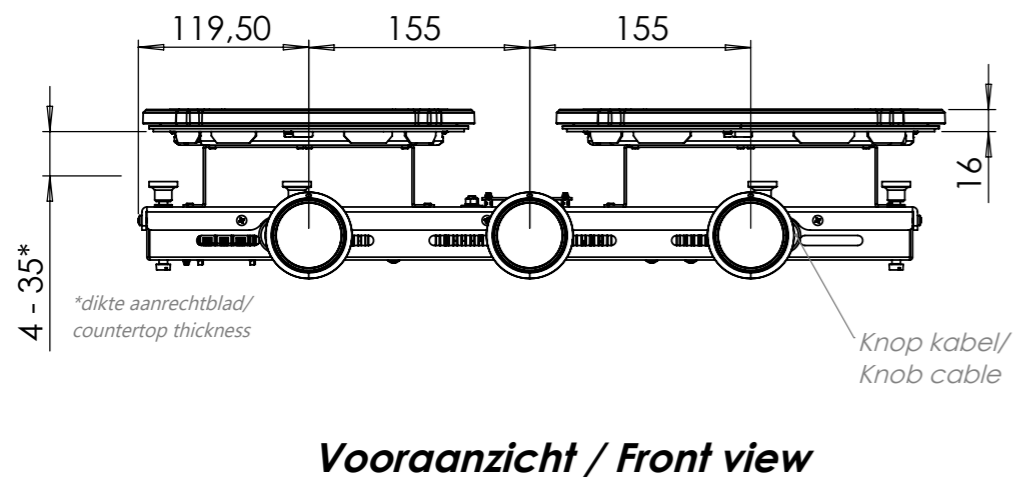

Bedieningsknop

Maatvoering bedieningsknop

3D-afbeelding Top Side knop

3D-afbeelding Front Side knop

Maatvoering bedieningsknop

Vooranzicht bedieningsknop

Bovenaanzicht bedieningsknop

Bedieningsknop

Technische tekening

Technische tekening

Voorzijde keukenblad

Voorraanzicht van voorlijst van keukenblad

Gatenpatroon DXF bestand

Model	Capital Front Side
Type zones	2x zone klein, 1x zone groot
Uitvoering	Black (volledig zwart)
Automatische panherkenning	✓
Vermogensniveaus	0 - 10 + Boost
Nominale spanning 1	220-240 V, 2N~
Nominale spanning 2	380-415 V, 2N~
Maximaal vermogen	6680 W
Netto gewicht	13 kg