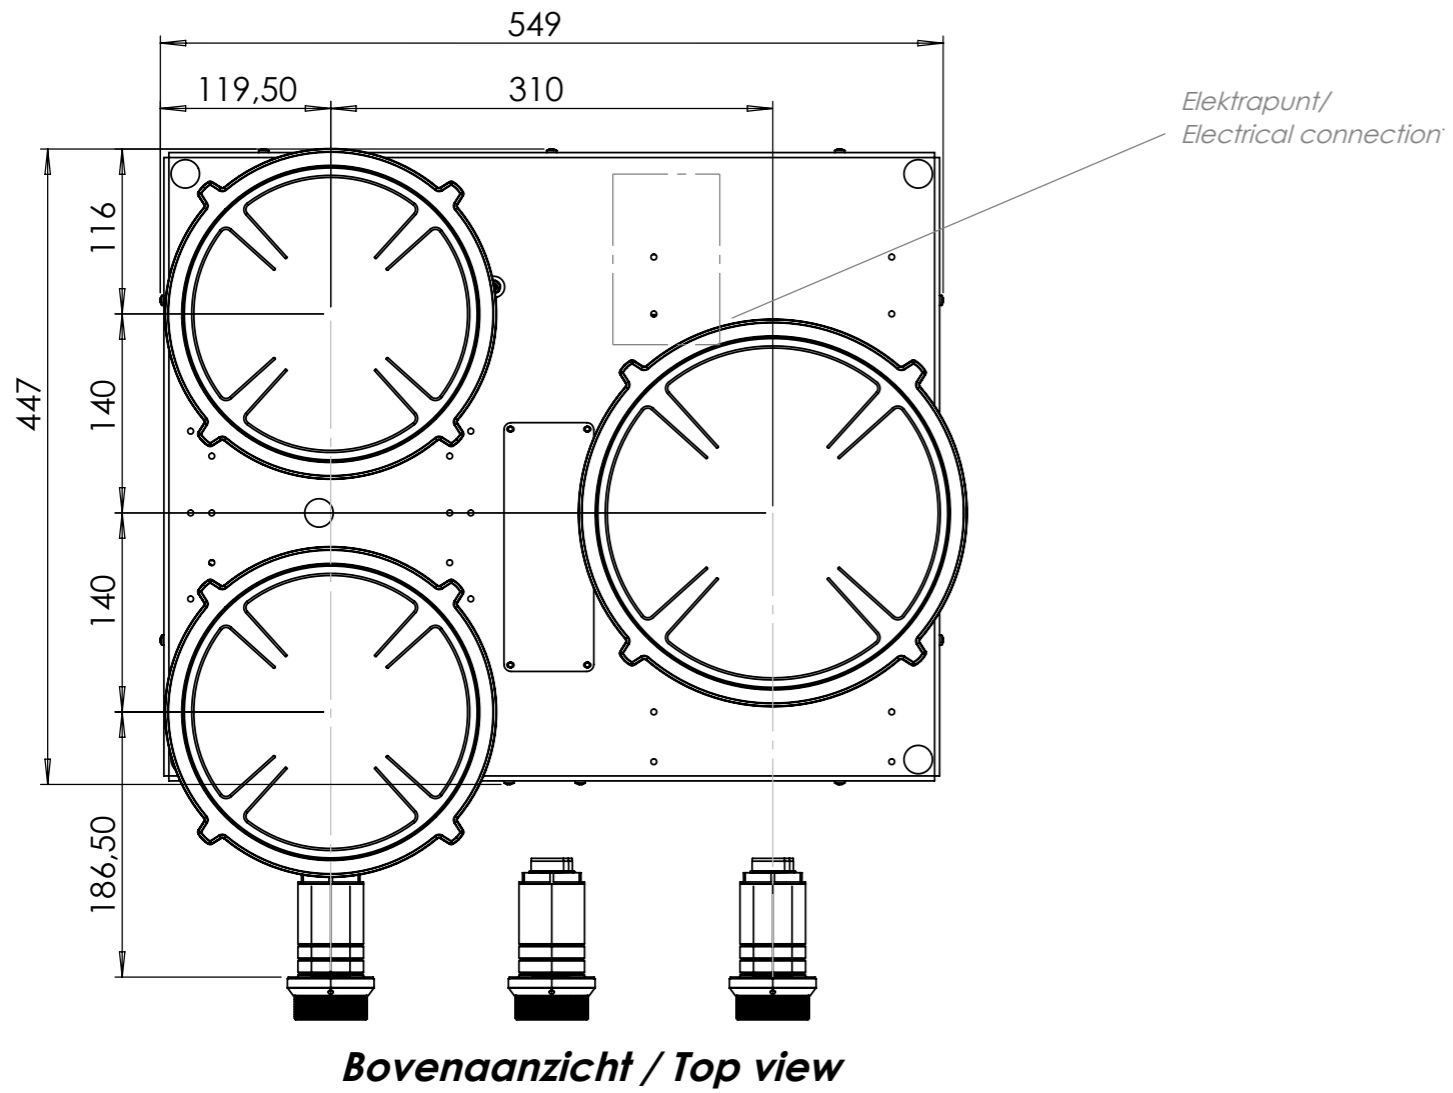

Bedieningsknop

Maatvoering bedieningsknop

3D-afbeelding Top Side knop

3D-afbeelding Front Side knop

Maatvoering bedieningsknop

Vooranzicht bedieningsknop

Bovenaanzicht bedieningsknop

Bedieningsknop

Technische tekening

Technische tekening

Voorzijde keukenblad

Voorraanzicht van voorlijst van keukenblad

Gatenpatroon DXF bestand

Model	Capital Front Side
Type zones	2x zone klein, 1x zone groot
Uitvoering	Black (volledig zwart)
Automatische panherkenning	✓
Vermogensniveaus	0 - 10 + Boost
Nominale spanning 1	220-240 V, 2N~
Nominale spanning 2	380-415 V, 2N~
Maximaal vermogen	6680 W
Netto gewicht	13 kg