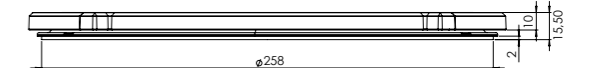

Kleine zone

KLEINE ZONE

NOM. VERMOGEN
1400 Watt

MAX. VERMOGEN
2100 Watt

Grote zone

GROTE ZONE

NOM. VERMOGEN
2300 Watt

MAX. VERMOGEN
3000 Watt

Bedieningsknop

Maatvoering bedieningsknop

3D-afbeelding Top Side knop

3D-afbeelding Front Side knop

Maatvoering bedieningsknop

Vooranzicht bedieningsknop

Bovenaanzicht bedieningsknop

Bedieningsknop

Bovenaanzicht / Top view

Onderaanzicht / Bottom view

Vooraanzicht / Front view

Zijaanzicht / Side view

*Inclusief ondersteuningsset/
Including support bar

Gatenpatroon DXF bestand

Model	Capital Top Side
Type zones	2x zone klein, 1x zone groot
Uitvoering	Black (volledig zwart)
Automatische panherkenning	✓
Vermogensniveaus	0 - 10 + Boost
Nominale spanning 1	220-240 V, 2N~
Nominale spanning 2	380-415 V, 2N~
Maximaal vermogen	6680 W
Netto gewicht	13 kg