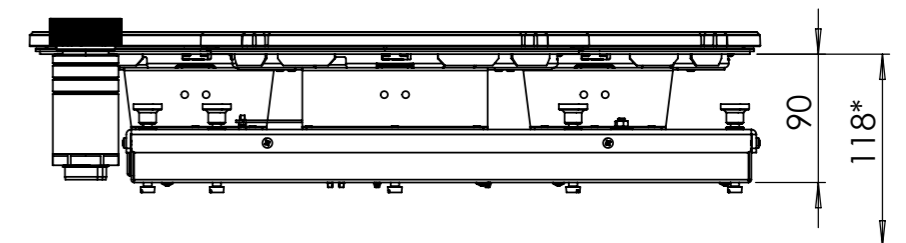

Bedieningsknop

Maatvoering bedieningsknop

3D-afbeelding Top Side knop

3D-afbeelding Front Side knop

Maatvoering bedieningsknop

Vooranzicht bedieningsknop

Bovenaanzicht bedieningsknop

Bedieningsknop

Bovenaanzicht / Top view

Onderaanzicht / Bottom view

Vooraanzicht / Front view

Zijaanzicht / Side view

*Inclusief ondersteuningsset/
Including support bar

Gatenpatroon DXF bestand

Model	Capital Top Side
Type zones	2x zone klein, 1x zone groot
Uitvoering	Black (volledig zwart)
Automatische panherkenning	✓
Vermogensniveaus	0 - 10 + Boost
Nominale spanning 1	220-240 V, 2N~
Nominale spanning 2	380-415 V, 2N~
Maximaal vermogen	6680 W
Netto gewicht	13 kg

Technische tekening

Technische tekening

Voorzijde keukenblad

Voorraanzicht van voorlijst van keukenblad

Gatenpatroon DXF bestand

Model	Capital Front Side
Type zones	2x zone klein, 1x zone groot
Uitvoering	Black (volledig zwart)
Automatische panherkenning	✓
Vermogensniveaus	0 - 10 + Boost
Nominale spanning 1	220-240 V, 2N~
Nominale spanning 2	380-415 V, 2N~
Maximaal vermogen	6680 W
Netto gewicht	13 kg