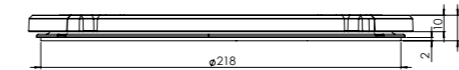

Exploded view

Inductiezones

- 1. **Sierring klein**
GECOAT ALUMINIUM
- 2. **Sierring groot**
GECOAT ALUMINIUM
- 3. **Inductiezone klein**
GECOAT ALUMINIUM/ KERAMISCH GLAS

- 4. **Inductiezone groot**
GECOAT ALUMINIUM/ KERAMISCH GLAS
- 5. **Bedieningsknop**
ALUMINIUM/GLAS
- 6. **Cassette**
ALUMINIUM

Kleine zone

KLEINE ZONE

NOM. VERMOGEN
1400 Watt

MAX. VERMOGEN
2100 Watt

Grote zone

GROTE ZONE

NOM. VERMOGEN
2300 Watt

MAX. VERMOGEN
3000 Watt