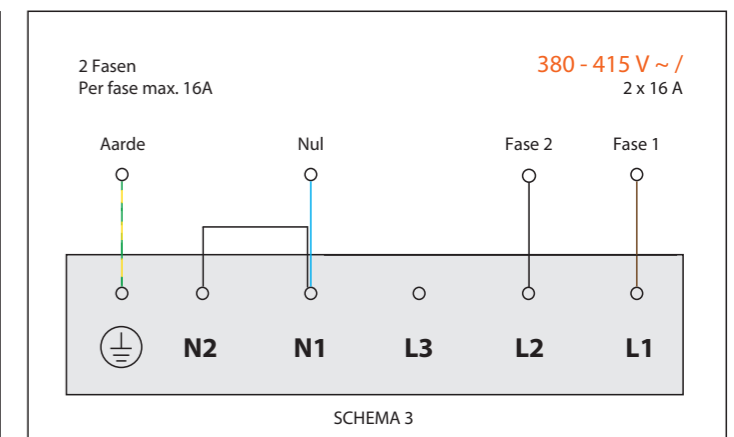

Bedieningsknop

Maatvoering bedieningsknop

3D-afbeelding Top Side knop

3D-afbeelding Front Side knop

Maatvoering bedieningsknop

Vooranzicht bedieningsknop

Bovenaanzicht bedieningsknop

Bedieningsknop

Technische tekening

Technische tekening

Voorzijde keukenblad

Voorraanzicht van voorlijst van keukenblad

Gatenpatroon DXF bestand

Model	Capital Front Side
Type zones	2x zone klein, 1x zone groot
Uitvoering	Black (volledig zwart)
Automatische panherkenning	✓
Vermogensniveaus	0 - 10 + Boost
Nominale spanning 1	220-240 V, 2N~
Nominale spanning 2	380-415 V, 2N~
Maximaal vermogen	6680 W
Netto gewicht	13 kg

Installatievoorschriften inductie

Installatiehandleiding inductie

Gebruikshandleiding inductie