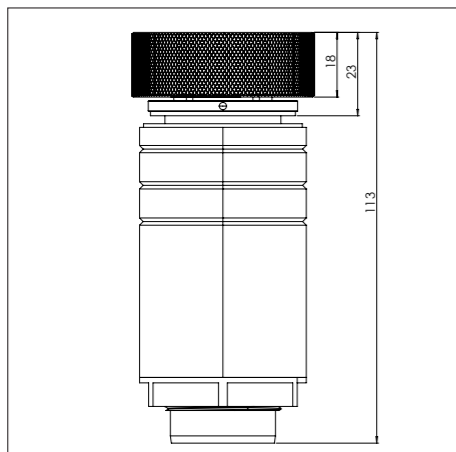

Bedieningsknop

Maatvoering bedieningsknop

3D-afbeelding Top Side knop

3D-afbeelding Front Side knop

Maatvoering bedieningsknop

Vooranzicht bedieningsknop

Bovenaanzicht bedieningsknop

Bedieningsknop

Bovenaanzicht / Top view

Onderaanzicht / Bottom view

Vooraanzicht / Front view

Zijaanzicht / Side view

*Inclusief ondersteuningsset/
Including support bar

Gatenpatroon DXF bestand

Model	Capital Top Side
Type zones	2x zone klein, 1x zone groot
Uitvoering	Black (volledig zwart)
Automatische panherkenning	✓
Vermogensniveaus	0 - 10 + Boost
Nominale spanning 1	220-240 V, 2N~
Nominale spanning 2	380-415 V, 2N~
Maximaal vermogen	6680 W
Netto gewicht	13 kg