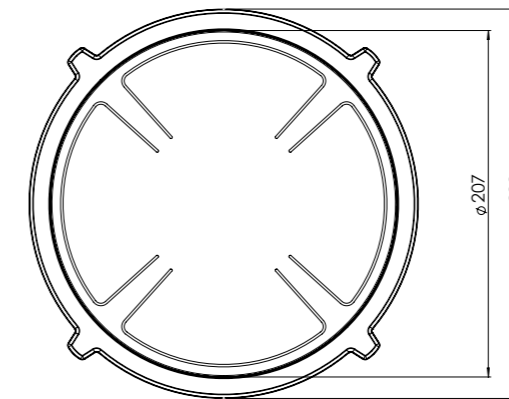

1. **Sierring klein**
  GEOAT ALUMINIUM
2. **Sierring groot**
  GEOAT ALUMINIUM
3. **Inductiezone klein**
  GEOAT ALUMINIUM/ KERAMISCH GLAS

4. **Inductiezone groot**
  GEOAT ALUMINIUM/ KERAMISCH GLAS
5. **Bedieningsknop**
  ALUMINIUM/GLAS
6. **Cassette**
  ALUMINIUM

Kleine zone