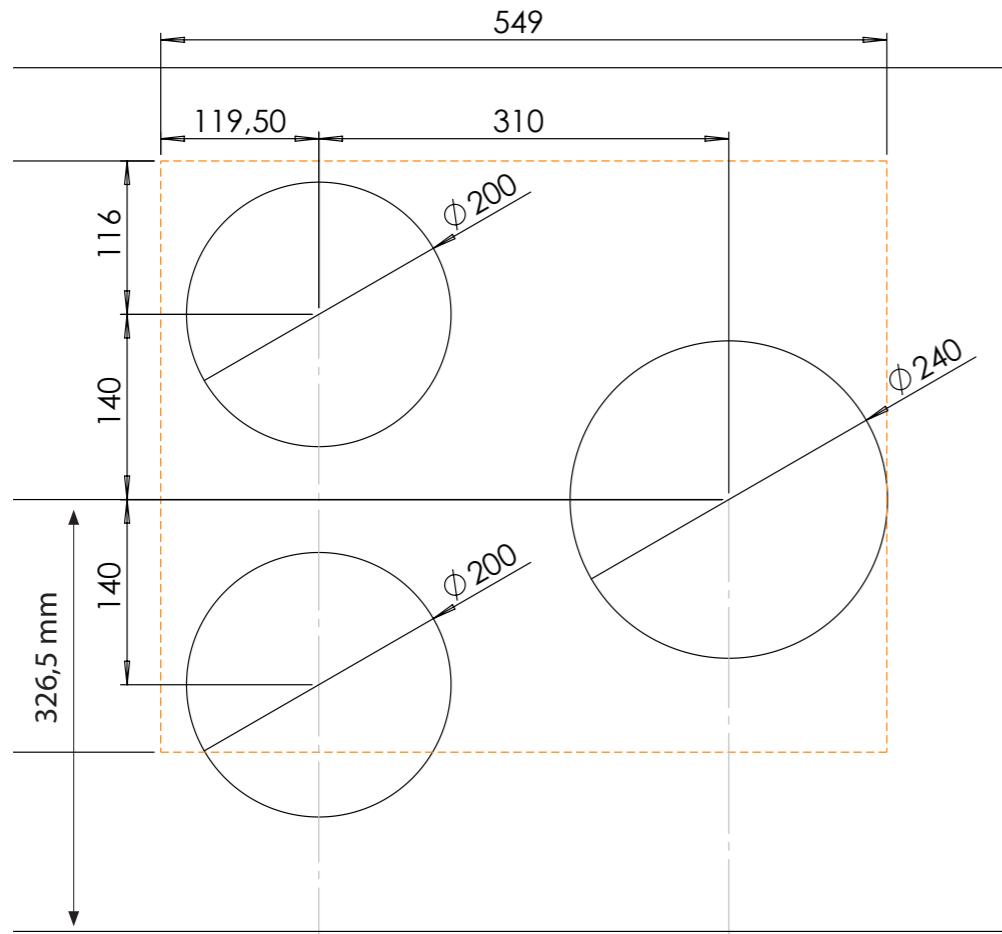

Kleine zone

KLEINE ZONE

NOM. VERMOGEN
1400 Watt

MAX. VERMOGEN
2100 Watt

Grote zone

GROTE ZONE

NOM. VERMOGEN
2300 Watt

MAX. VERMOGEN
3000 Watt

Bedieningsknop

Maatvoering bedieningsknop

3D-afbeelding Top Side knop

3D-afbeelding Front Side knop

Maatvoering bedieningsknop

Vooranzicht bedieningsknop

Bovenaanzicht bedieningsknop

Bedieningsknop

Technische tekening

Technische tekening

Voorzijde keukenblad

Voorraanzicht van voorlijst van keukenblad

Gatenpatroon DXF bestand

Model	Capital Front Side
Type zones	2x zone klein, 1x zone groot
Uitvoering	Black (volledig zwart)
Automatische panherkenning	✓
Vermogensniveaus	0 - 10 + Boost
Nominale spanning 1	220-240 V, 2N~
Nominale spanning 2	380-415 V, 2N~
Maximaal vermogen	6680 W
Netto gewicht	13 kg