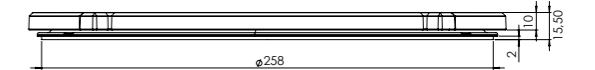

Kleine zone

KLEINE ZONE

NOM. VERMOGEN
1400 Watt

MAX. VERMOGEN
2100 Watt

Grote zone

GROTE ZONE

NOM. VERMOGEN
2300 Watt

MAX. VERMOGEN
3000 Watt