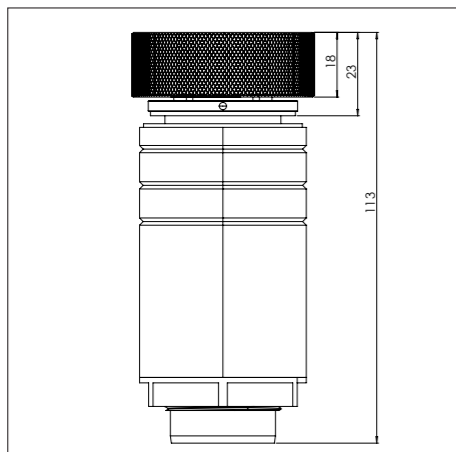

Bedieningsknop

Maatvoering bedieningsknop

3D-afbeelding Top Side knop

3D-afbeelding Front Side knop

Maatvoering bedieningsknop

Vooranzicht bedieningsknop

Bovenaanzicht bedieningsknop

Bedieningsknop

Technische tekening

Technische tekening

Voorzijde keukenblad

Voorraanzicht van voorlijst van keukenblad

Gatenpatroon DXF bestand

Model	Capital Front Side
Type zones	2x zone klein, 1x zone groot
Uitvoering	Black (volledig zwart)
Automatische panherkenning	✓
Vermogensniveaus	0 - 10 + Boost
Nominale spanning 1	220-240 V, 2N~
Nominale spanning 2	380-415 V, 2N~
Maximaal vermogen	6680 W
Netto gewicht	13 kg