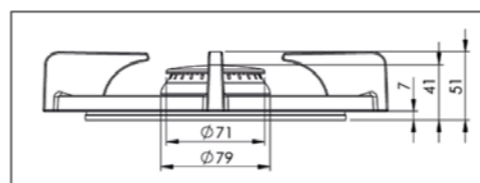

Branders

Kleine brander

KLEINE BRANDER

MIN. VERMOGEN

0,3 kW

DIAM. BRANDER

Ø 230 mm

MAX. VERMOGEN

2 kW