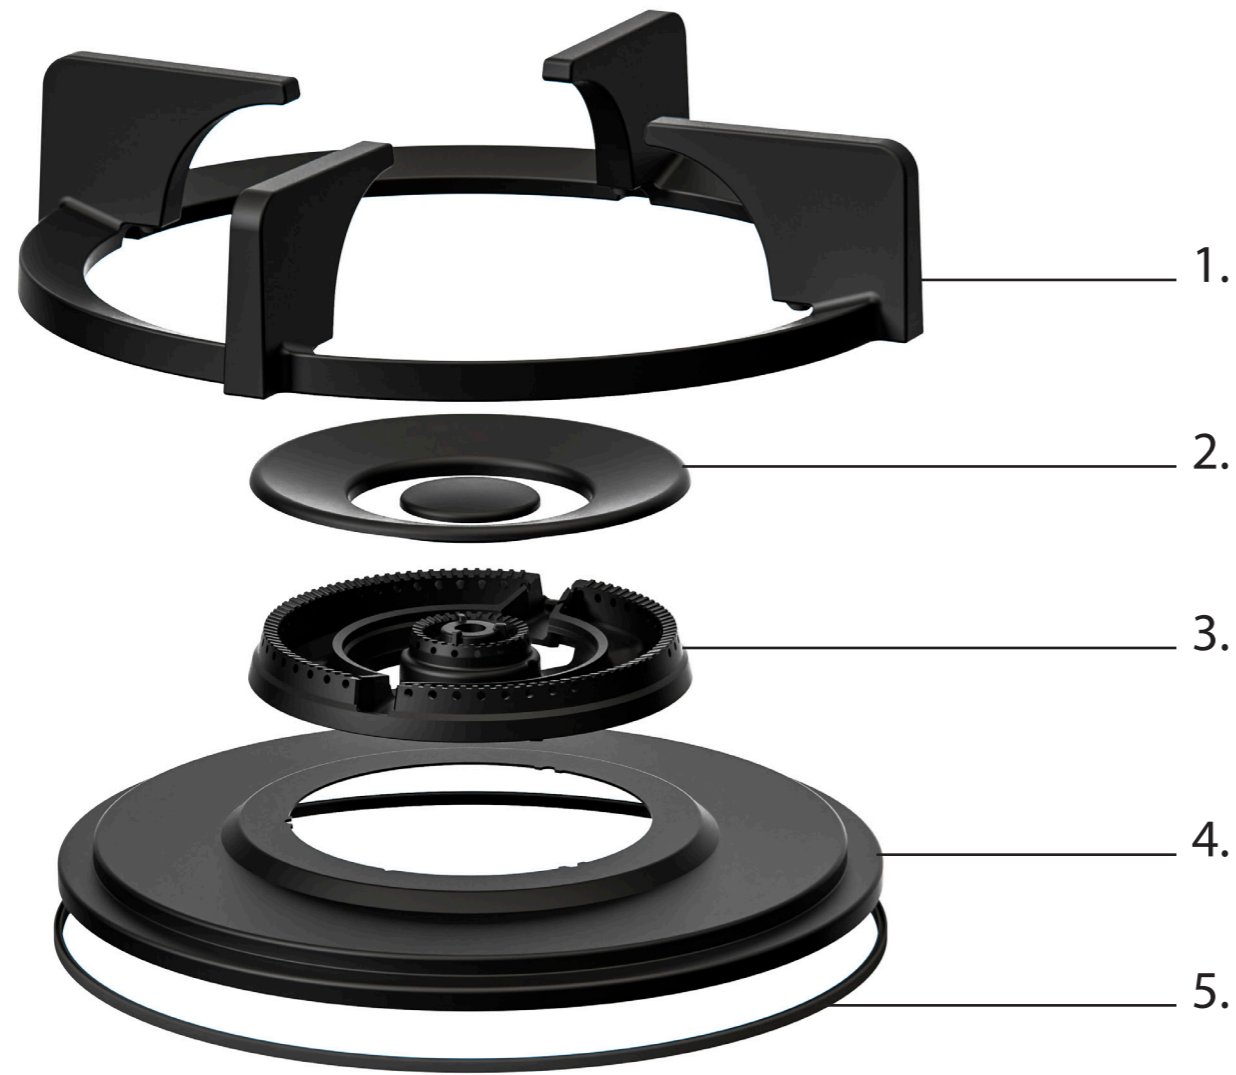

MIN. VERMOGEN

0,2 kW

DIAM. BRANDER

Ø 270 mm

MAX. VERMOGEN

5 kW

1. **Pandrager**
GEEMAILLEERD GIETIJZER

2. **Vlamverspreider**
GEEMAILLEERD GIETIJZER