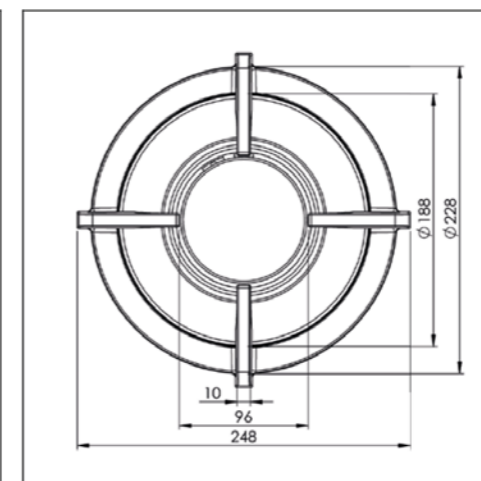

MIN. VERMOGEN

0,3 kW

DIAM. BRANDER

Ø 230 mm

MAX. VERMOGEN

2 kW

Medium brander

MEDIUM BRANDER