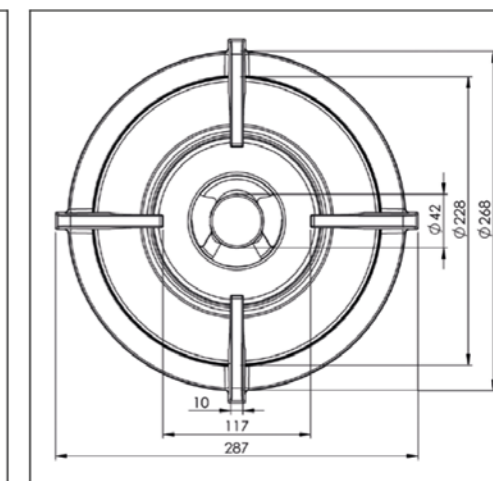

MIN. VERMOGEN
0,3 kW

MAX. VERMOGEN
3 kW

DIAM. BRANDER
Ø 230 mm

Wok-/sudderbrander