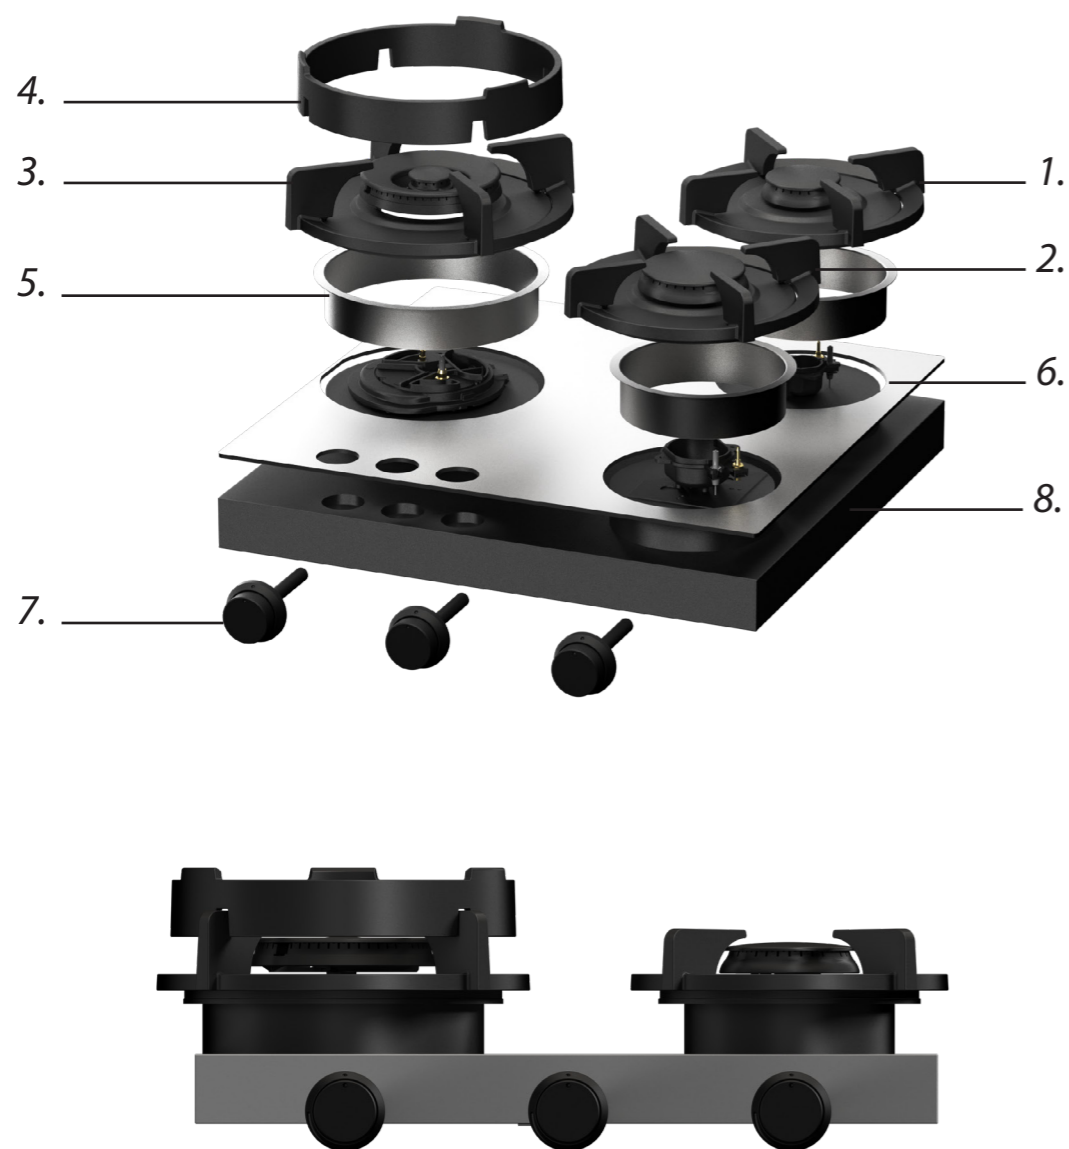

Installatievoorschriften gas

Installatiehandleiding gas top side

Gebruikshandleiding gas

Made in Holland

PITT
COOKING

Gas
Cima
Front Side

Exploded view

1. **Kleine brander**
GEEMAILLEERD GIETIJZER