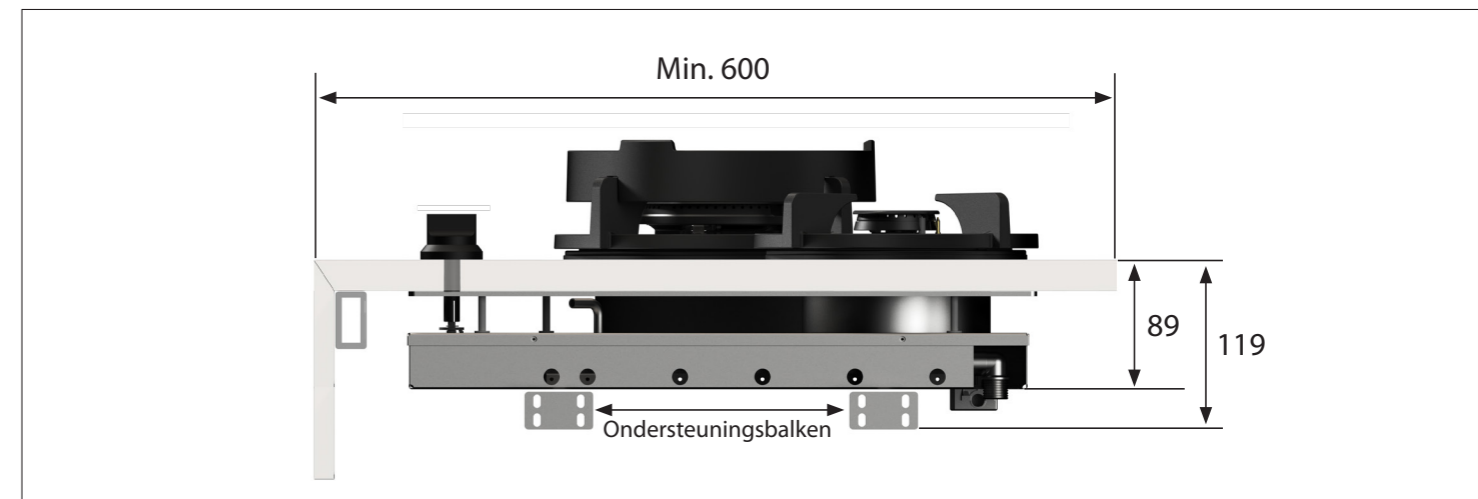

Bovenaanzicht Top Side knop

Belangrijke aandachtspunten

- Minimale bladdiepte: 600 mm
- Totale hoogte PITT module incl. ondersteuningsset: 119 mm
- Bladdikte: 4-35 mm
- De C-maat is een **minimale** maat