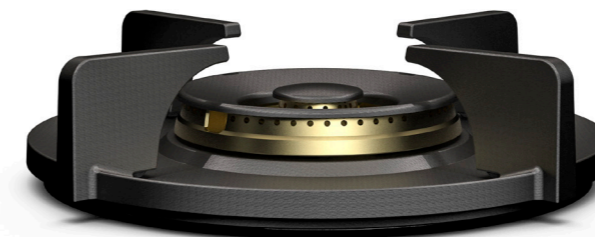

3. **Vlamverdeler**
(GECOAT) MESSING

4. **Hitteschild**
GEEMAILLEERD STAAL

5. **Siliconenring**
SILICONEN

Professional edition
BRANDERS VAN ZWAAR MESSING.
VOOR WIE WIL KOKEN IN STIJL.

KLEINE BRANDER

MEDIUM BRANDER