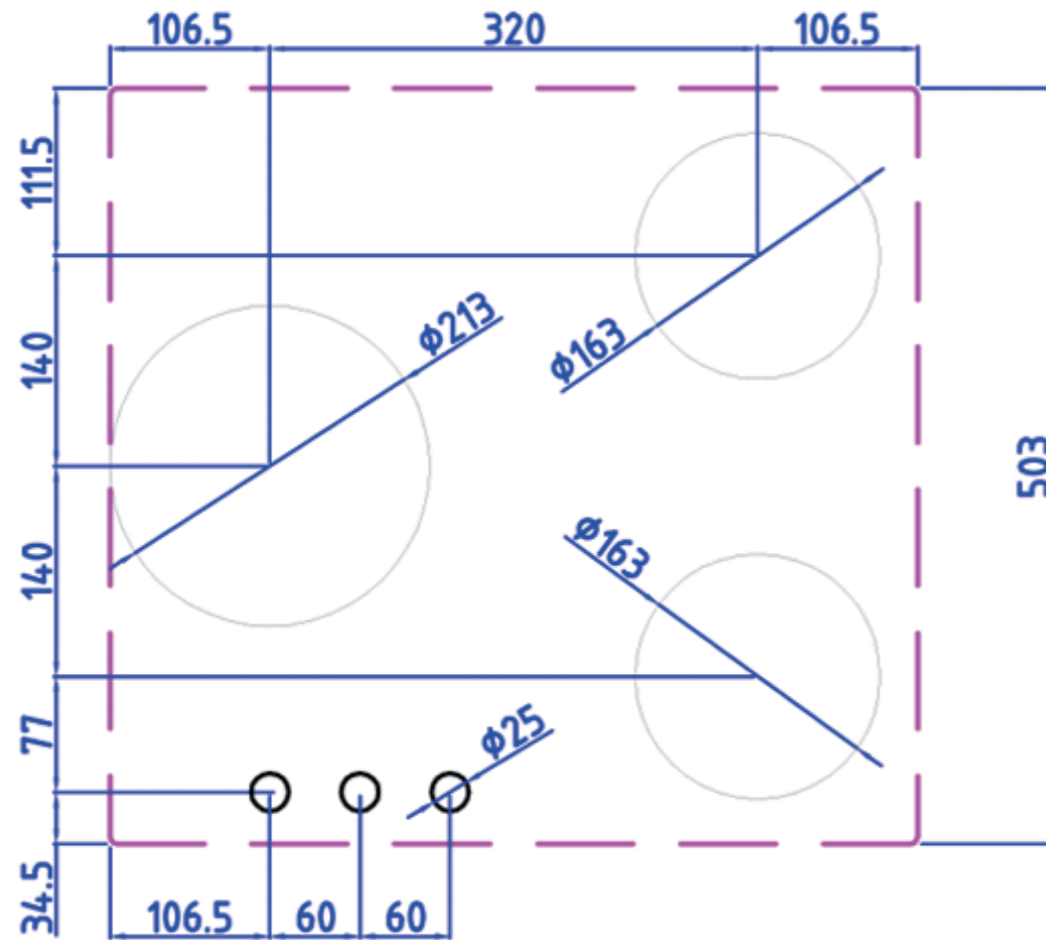

Bovenaanzicht Top Side knop

Belangrijke aandachtspunten

- Minimale bladdiepte: 600 mm
- Totale hoogte PITT module incl. ondersteuningsset: 119 mm
- Bladdikte: 4-35 mm
- De C-maat is een **minimale** maat