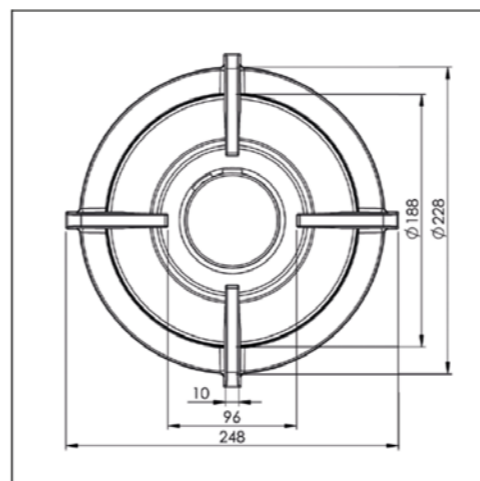

Branders

Kleine brander