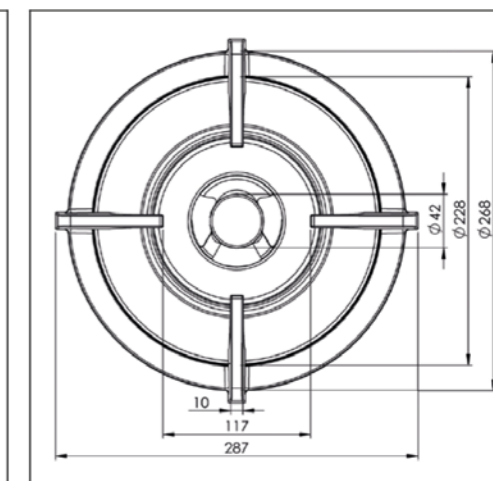

MIN. VERMOGEN

0,3 kW

DIAM. BRANDER

Ø 230 mm

MAX. VERMOGEN

3 kW

Wok-/sudderbrander

WOK-/SUDDERBRANDER