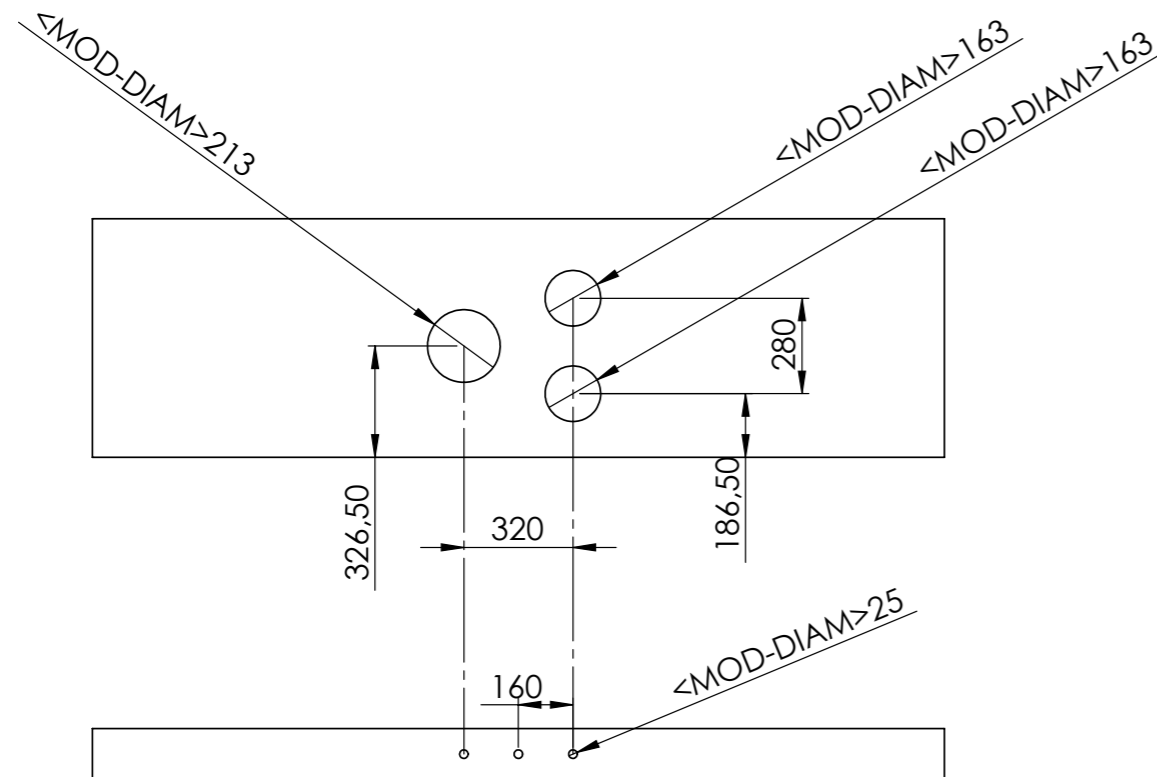

Model	Cima Front Side
Type branders	1x brander klein (0,3 - 2 kW) 1x brander middel (0,3 - 3 kW) 1x wok-/sudderbrander (0,2 - 5 kW)
Opties brandermateriaal	Professional (messing) Black (volledig zwart)
Positie van de bedieningsknoppen	Front Side
Afmetingen module (LxBxH)	503 x 533 x 89 mm
Automatische vonkontsteking	✓
Vlambeveiliging	✓
Gewicht	18,5 kg
Wokring inclusief	✓

Gatenpatroon gas
DXF bestand

Gas & Elektra	
Geschikt voor type gas	Aardgas, LPG (flessengas)
Type gasaansluiting	1/2" buitendraads
Positie gasaansluiting	Bovenhoek, rechts
Spanning	110V - 220V (default) / 1,5V (batterij)
Snoerlengte	1500 mm