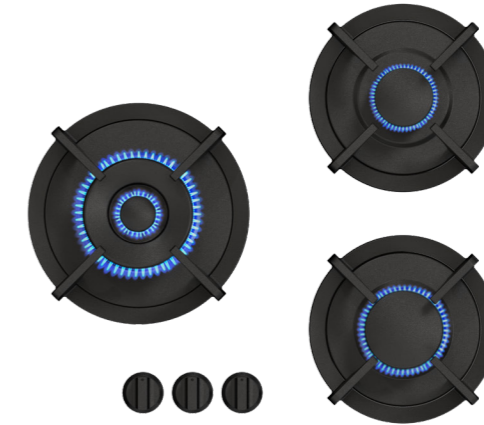

Bovenaanzicht Top Side knop

Belangrijke aandachtspunten

- Minimale bladdiepte: 600 mm
- Totale hoogte PITT module incl. ondersteuningsset: 119 mm
- Bladdikte: 4-35 mm
- De C-maat is een **minimale** maat

Gatenpatroon gas
DXF bestand

Model	Cima Top Side
Type branders	1x brander klein (0,3 - 2 kW) 1x brander middel (0,3 - 3 kW) 1x wok-/sudderbrander (0,2 - 5 kW)
Opties brandermateriaal	Professional (messing) Black (volledig zwart)
Positie van de bedieningsknoppen	Top Side
Afmetingen module (LxBxH)	503 x 533 x 89 mm
Automatische vonkontsteking	✓
Vlambeveiliging	✓
Gewicht	18,5 kg
Wokring inclusief	✓