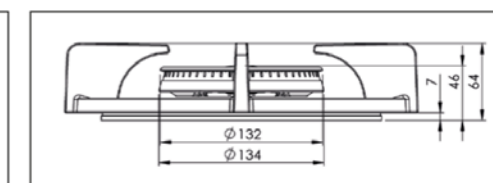

WOK-/SUDDERBRANDER

MIN. VERMOGEN
0,2 kW

MAX. VERMOGEN
5 kW

DIAM. BRANDER
Ø 270 mm