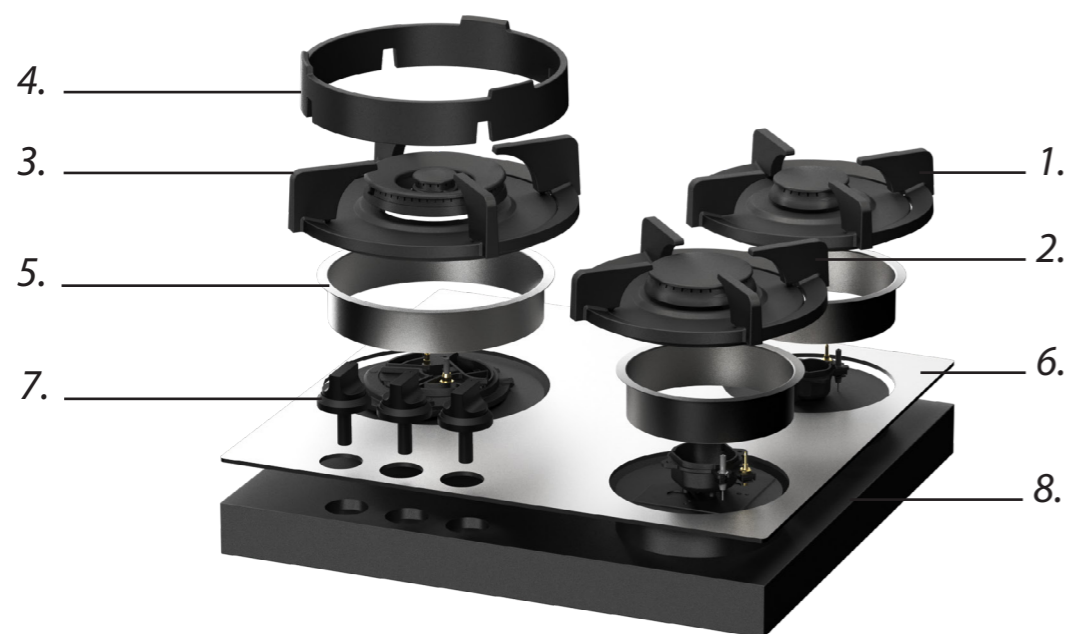

Made in Holland

PITT
COOKING

Gas
Cima
Top Side

TD GAS 2025-9.1

Exploded view

1. **Kleine brander**

GEEMAILLEERD GIETIJZER

2. **Medium brander**

MIN. VERMOGEN

0,3 kW

DIAM. BRANDER

Ø 230 mm

MAX. VERMOGEN

2 kW

Medium brander

MEDIUM BRANDER