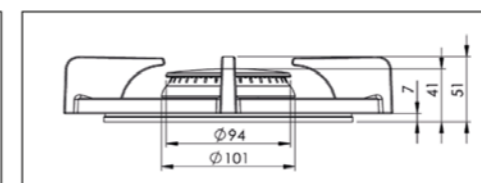

MIN. VERMOGEN

0,3 kW

DIAM. BRANDER

Ø 230 mm

MAX. VERMOGEN

2 kW

Medium brander

MEDIUM BRANDER