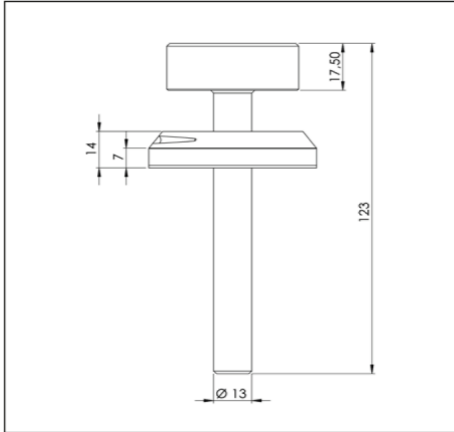

WOK-/SUDDERBRANDER

Bedieningsknop Front Side

3D-afbeelding Front Side knop

Vooraanzicht Front Side knop

Bovenaanzicht Front Side knop

Let op! De *C-Maat is een vaste maat

Belangrijke aandachtspunten

- Minimale bladdiepte: 650 mm
- Totale hoogte PITT module incl. ondersteuningsset: 164mm
- Bladdikte: 4-25 mm
- De *C-maat is een **vaste** maat