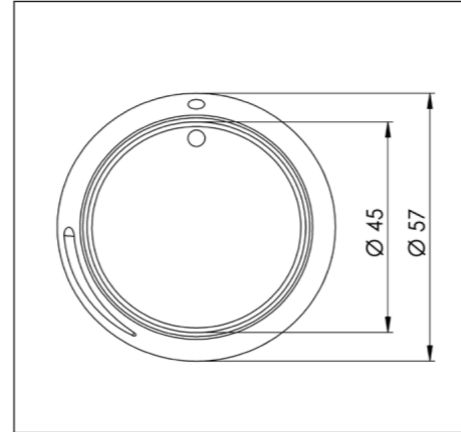

WOK-/SUDDERBRANDER

Bedieningsknop Front Side

3D-afbeelding Front Side knop

Vooraanzicht Front Side knop

Bovenaanzicht Front Side knop

Let op! De *C-Maat is een vaste maat

Belangrijke aandachtspunten

- Minimale bladdiepte: 650 mm
- Totale hoogte PITT module incl. ondersteuningsset: 164mm
- Bladdikte: 4-25 mm
- De *C-maat is een **vaste** maat