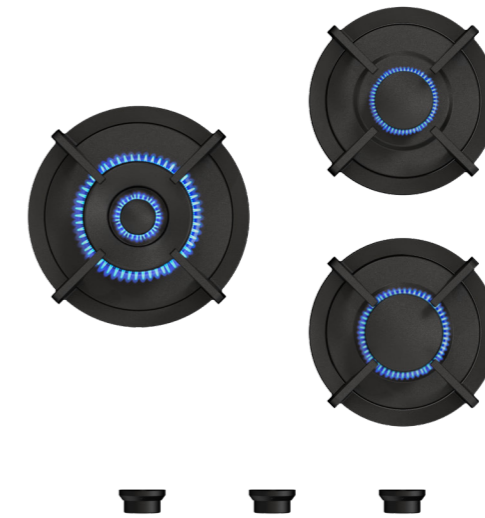

Model	Cima Front Side
Type branders	1x brander klein (0,3 - 2 kW) 1x brander middel (0,3 - 3 kW) 1x wok-/sudderbrander (0,2 - 5 kW)
Opties brandermateriaal	Professional (messing) Black (volledig zwart)
Positie van de bedieningsknoppen	Front Side
Afmetingen module (LxBxH)	503 x 533 x 89 mm
Automatische vonkontsteking	✓
Vlambeveiliging	✓
Gewicht	18,5 kg
Wokring inclusief	✓

Gatenpatroon gas
DXF bestand

Gas & Elektra	
Geschikt voor type gas	Aardgas, LPG (flessengas)
Type gasaansluiting	1/2" buitendraads
Positie gasaansluiting	Bovenhoek, rechts
Spanning	110V - 220V (default) / 1,5V (batterij)
Snoerlengte	1500 mm