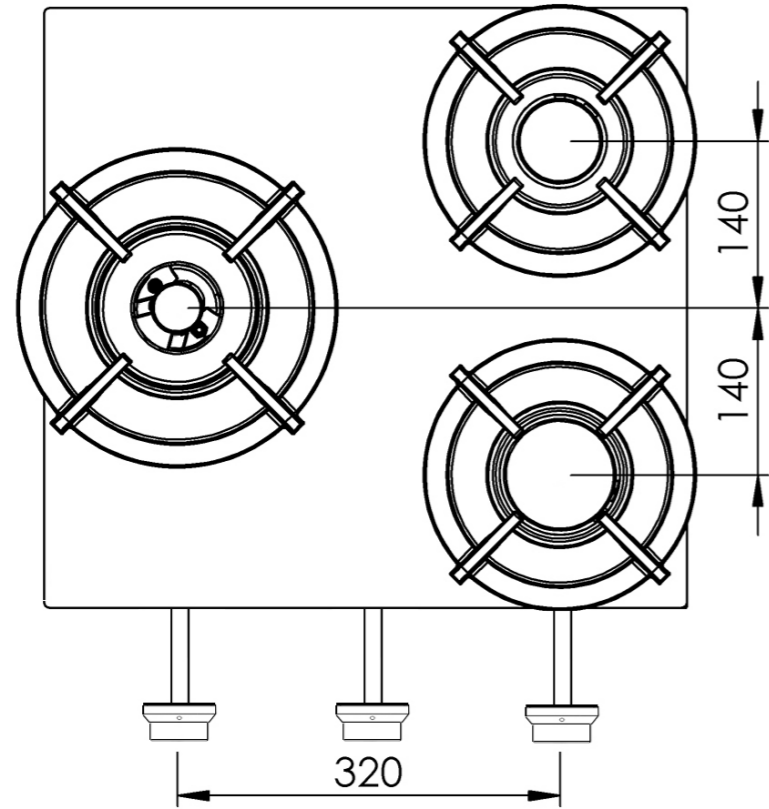

WOK-/SUDDERBRANDER

Bedieningsknop Front Side

3D-afbeelding Front Side knop

Vooraanzicht Front Side knop

Bovenaanzicht Front Side knop

Let op! De *C-Maat is een vaste maat

Belangrijke aandachtspunten

- Minimale bladdiepte: 650 mm
- Totale hoogte PITT module incl. ondersteuningsset: 164mm
- Bladdikte: 4-25 mm
- De *C-maat is een **vaste** maat

Template maatvoeringen - Front Side bediening gas

Template maatvoeringen

1. Bepaal de hoogte van de voorlijst van het werkblad (Minimale hoogte: 100 mm) 1. mm
2. Bepaal de afstand tussen hart knop en bovenzijde werkblad (Minimale hoogte: 50 mm / Maximale hoogte: 100 mm) 2. mm
3. Bepaal de dikte van het werkblad (Minimale dikte: 4 mm / Maximale dikte: 25 mm) 3. mm

*LET OP: de C-maat (75 mm) is een vaste maat.

*C-Maat: 75 mm

Dit bestand moet ingevuld en meegestuurd worden met de inkooporder. Scan de QR code voor het bestand of ga naar de downloadpagina van onze website.