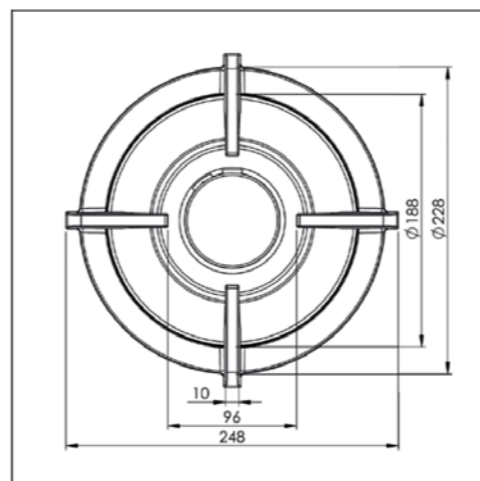

Branders

Kleine brander

KLEINE BRANDER

MIN. VERMOGEN

0,3 kW

DIAM. BRANDER

Ø 230 mm

MAX. VERMOGEN

2 kW