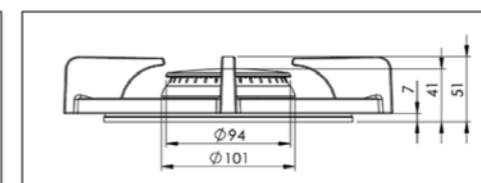

8. **Cassettebak**
GEGALVANISEERD STAAL

Branders

Kleine brander

KLEINE BRANDER

MIN. VERMOGEN
0,3 kW

MAX. VERMOGEN
2 kW

DIAM. BRANDER
Ø 230 mm

Medium brander