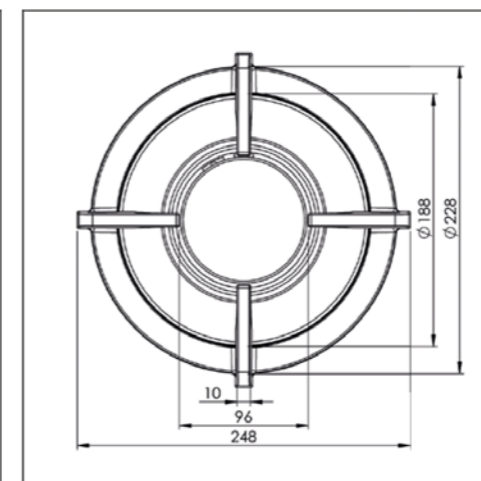

8. **Cassettebak**
GEGALVANISEERD STAAL

Branders

Kleine brander

KLEINE BRANDER

MIN. VERMOGEN
0,3 kW

MAX. VERMOGEN
2 kW

DIAM. BRANDER
Ø 230 mm

Medium brander