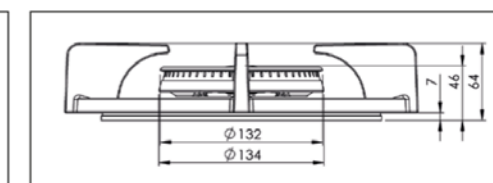

MIN. VERMOGEN

0,3 kW

DIAM. BRANDER

Ø 230 mm

MAX. VERMOGEN

3 kW

Wok-/sudderbrander

WOK-/SUDDERBRANDER