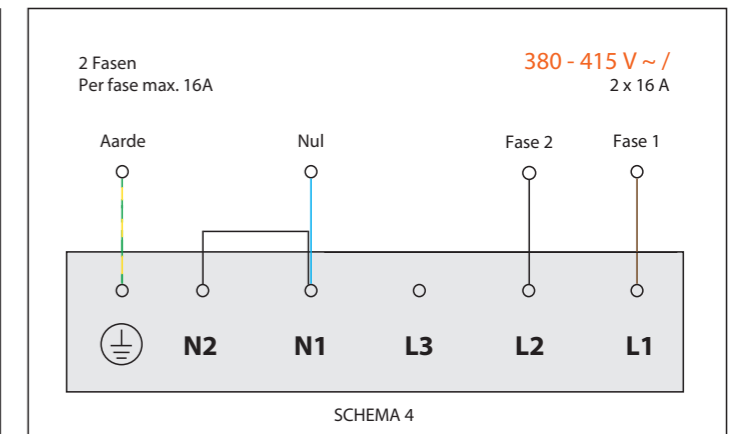

Model	Colo Top Side
Type zones	2x zone groot, 1x zone klein
Uitvoering	Black (volledig zwart)
Automatische panherkenning	✓
Vermogensniveaus	0 - 10 + Boost
Nominale spanning 1	220-240 V, 2N~
Nominale spanning 2	380-415 V, 2N~
Maximaal vermogen	6680 W

Netto gewicht 16 kg