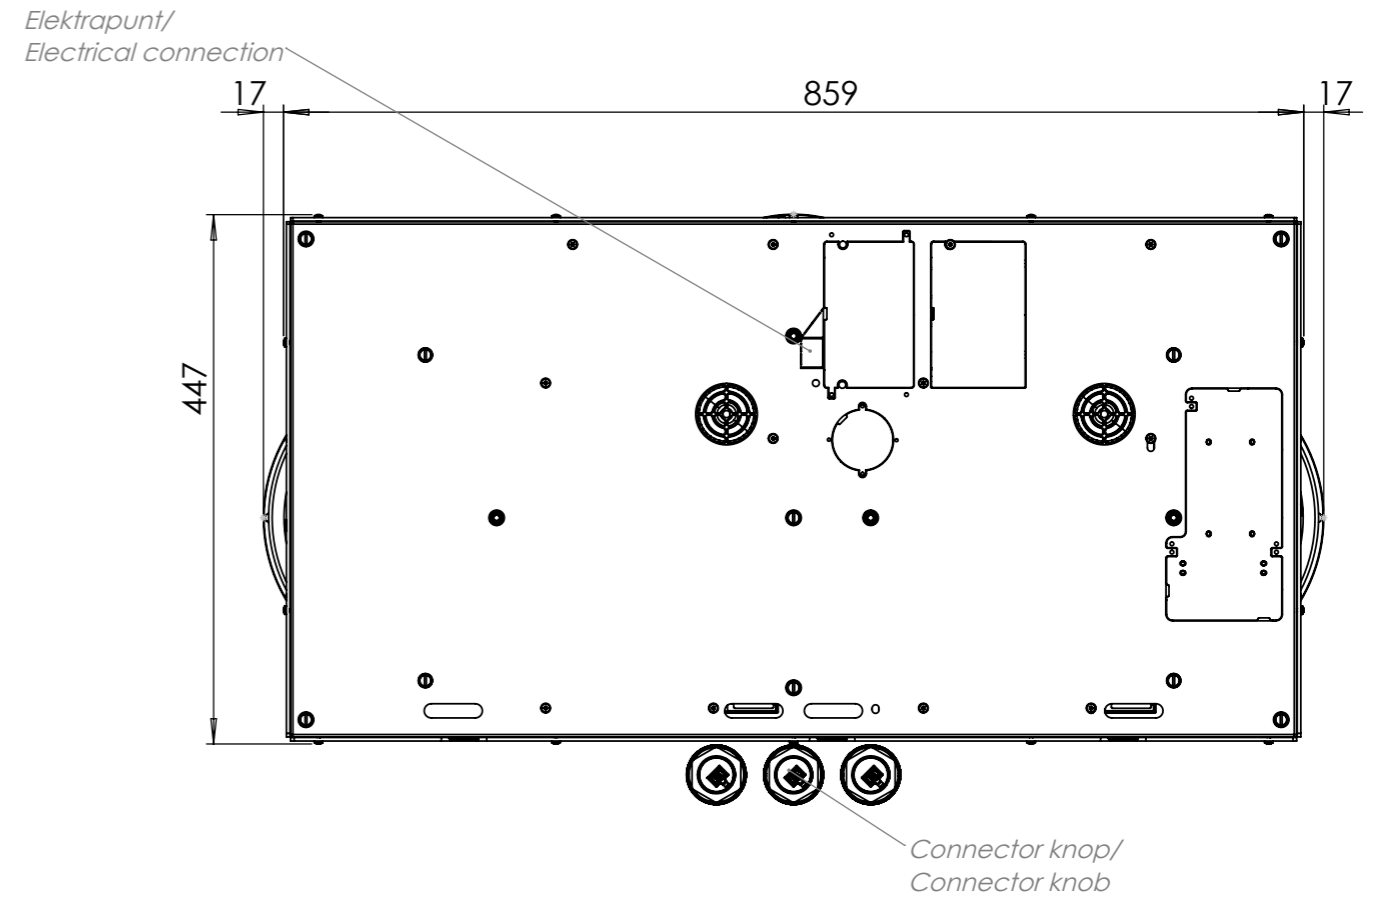

Bedieningsknop

Maatvoering bedieningsknop

3D-afbeelding Top Side knop

3D-afbeelding Front Side knop

Maatvoering bedieningsknop

Vooranzicht bedieningsknop

Bovenaanzicht bedieningsknop

Bedieningsknop

Technische tekening

Bovenaanzicht / Top view

Technische tekening

Onderaanzicht / Bottom view

Vooraanzicht / Front view

Zijaanzicht / Side view

Gatenpatroon DXF bestand

Model	Colo Top Side
Type zones	2x zone groot, 1x zone klein
Uitvoering	Black (volledig zwart)
Automatische panherkenning	✓
Vermogensniveaus	0 - 10 + Boost
Nominale spanning 1	220-240 V, 2N~
Nominale spanning 2	380-415 V, 2N~
Maximaal vermogen	6680 W

Technische gegevens

Model	Colo Front Side
Type zones	2x zone groot, 1x zone klein
Uitvoering	Black (volledig zwart)
Automatische panherkenning	✓
Vermogensniveaus	0 - 10 + Boost
Nominale spanning 1	220-240 V, 2N~
Nominale spanning 2	380-415 V, 2N~
Maximaal vermogen	6680 W
Netto gewicht	16 kg