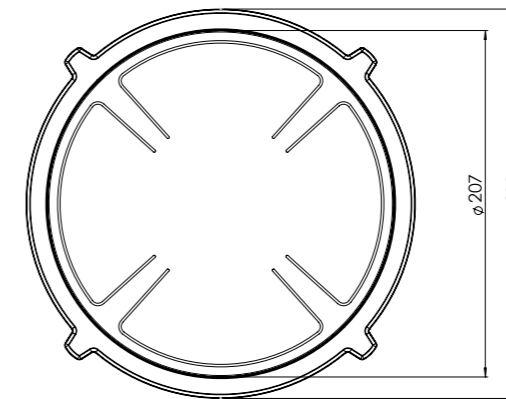

Exploded view

Inductiezones

1. **Sierring klein**
  GEOAT ALUMINIUM
2. **Sierring groot**
  GEOAT ALUMINIUM
3. **Inductiezone klein**
  GEOAT ALUMINIUM/ KERAMISCH GLAS

4. **Inductiezone groot**
  GEOAT ALUMINIUM/ KERAMISCH GLAS
5. **Bedieningsknop**
  ALUMINIUM/GLAS
6. **Cassette**
  ALUMINIUM

Grote zone

NOM. VERMOGEN
1400 Watt

MAX. VERMOGEN
2100 Watt

NOM. VERMOGEN
2300 Watt

MAX. VERMOGEN
3000 Watt