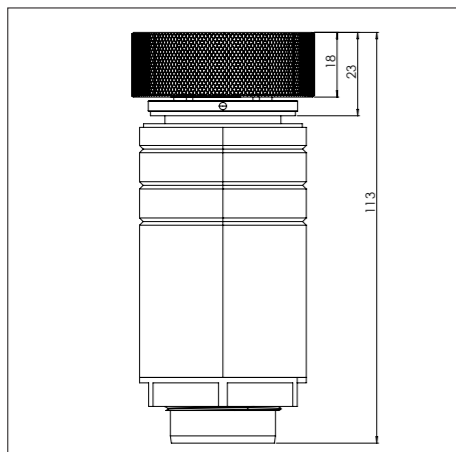

Bedieningsknop

Maatvoering bedieningsknop

3D-afbeelding Top Side knop

3D-afbeelding Front Side knop

Maatvoering bedieningsknop

Vooranzicht bedieningsknop

Bovenaanzicht bedieningsknop

Bedieningsknop

Technische tekening

Bovenaanzicht / Top view

Technische tekening

Onderaanzicht / Bottom view

Vooranzicht / Front view

Zijaanzicht / Side view

Gatenpatroon

Gatenpatroon
DXF bestand

Technische gegevens

Model	Colo Front Side
Type zones	2x zone groot, 1x zone klein
Uitvoering	Black (volledig zwart)
Automatische panherkenning	✓
Vermogensniveaus	0 - 10 + Boost
Nominale spanning 1	220-240 V, 2N~
Nominale spanning 2	380-415 V, 2N~
Maximaal vermogen	6680 W
Netto gewicht	16 kg