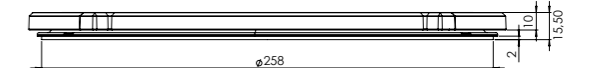

Kleine zone

Grote zone

KLEINE ZONE

NOM. VERMOGEN
1400 Watt

MAX. VERMOGEN
2100 Watt

GROTE ZONE

NOM. VERMOGEN
2300 Watt

MAX. VERMOGEN
3000 Watt