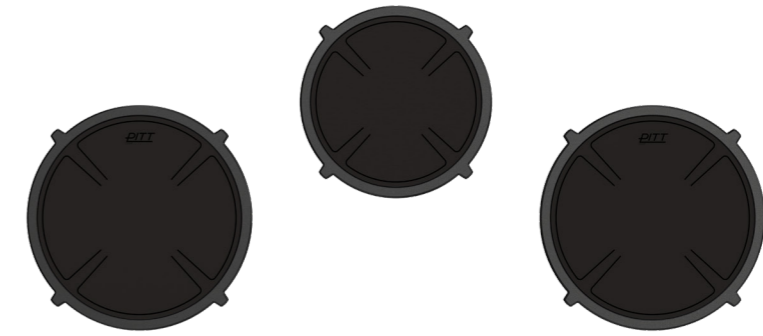

Technische tekening

Bovenaanzicht / Top view

Technische tekening

Onderaanzicht / Bottom view

Vooranzicht / Front view

Zijaanzicht / Side view

Gatenpatroon

Gatenpatroon
DXF bestand

Technische gegevens

Model	Colo Front Side
Type zones	2x zone groot, 1x zone klein
Uitvoering	Black (volledig zwart)
Automatische panherkenning	✓
Vermogensniveaus	0 - 10 + Boost
Nominale spanning 1	220-240 V, 2N~
Nominale spanning 2	380-415 V, 2N~
Maximaal vermogen	6680 W
Netto gewicht	16 kg