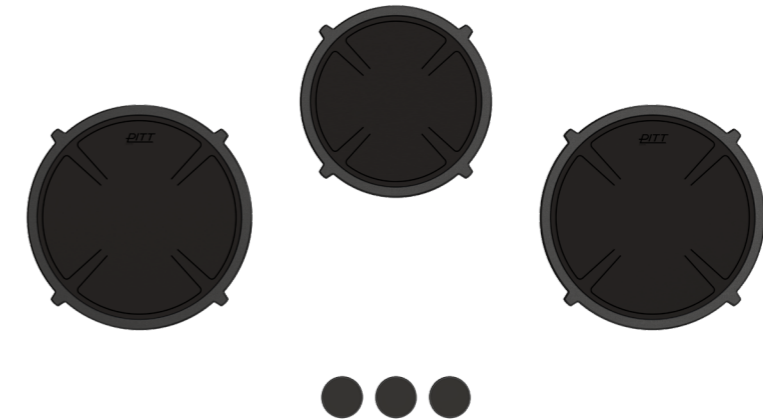

Technische tekening

Bovenaanzicht / Top view

Technische tekening

Onderaanzicht / Bottom view

Vooraanzicht / Front view

Zijaanzicht / Side view

Gatenpatroon DXF bestand

Model	Colo Top Side
Type zones	2x zone groot, 1x zone klein
Uitvoering	Black (volledig zwart)
Automatische panherkenning	✓
Vermogensniveaus	0 - 10 + Boost
Nominale spanning 1	220-240 V, 2N~
Nominale spanning 2	380-415 V, 2N~
Maximaal vermogen	6680 W