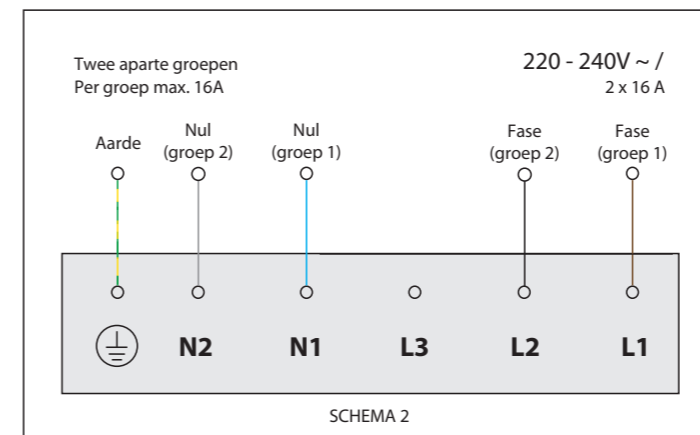

Bedieningsknop

Maatvoering bedieningsknop

3D-afbeelding Top Side knop

3D-afbeelding Front Side knop

Maatvoering bedieningsknop

Vooranzicht bedieningsknop

Bovenaanzicht bedieningsknop

Bedieningsknop

Technische tekening

Bovenaanzicht / Top view

Technische tekening

Onderaanzicht / Bottom view

Vooranzicht / Front view

Zijaanzicht / Side view

Gatenpatroon

Gatenpatroon
DXF bestand

Technische gegevens

Model	Colo Front Side
Type zones	2x zone groot, 1x zone klein
Uitvoering	Black (volledig zwart)
Automatische panherkenning	✓
Vermogensniveaus	0 - 10 + Boost
Nominale spanning 1	220-240 V, 2N~
Nominale spanning 2	380-415 V, 2N~
Maximaal vermogen	6680 W
Netto gewicht	16 kg