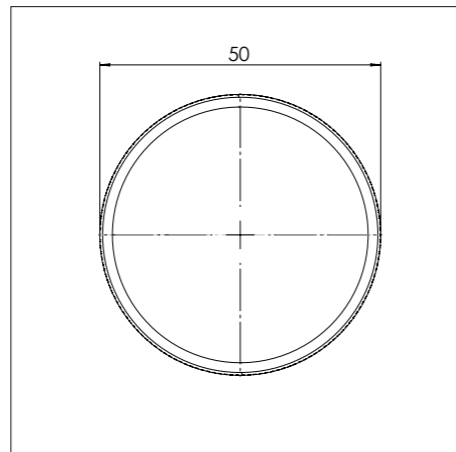

Bedieningsknop

Maatvoering bedieningsknop

3D-afbeelding Top Side knop

3D-afbeelding Front Side knop

Maatvoering bedieningsknop

Vooranzicht bedieningsknop

Bovenaanzicht bedieningsknop

Bedieningsknop

Technische tekening

Bovenaanzicht / Top view

Technische tekening

Onderaanzicht / Bottom view

Vooranzicht / Front view

Zijaanzicht / Side view

Gatenpatroon

Gatenpatroon
DXF bestand