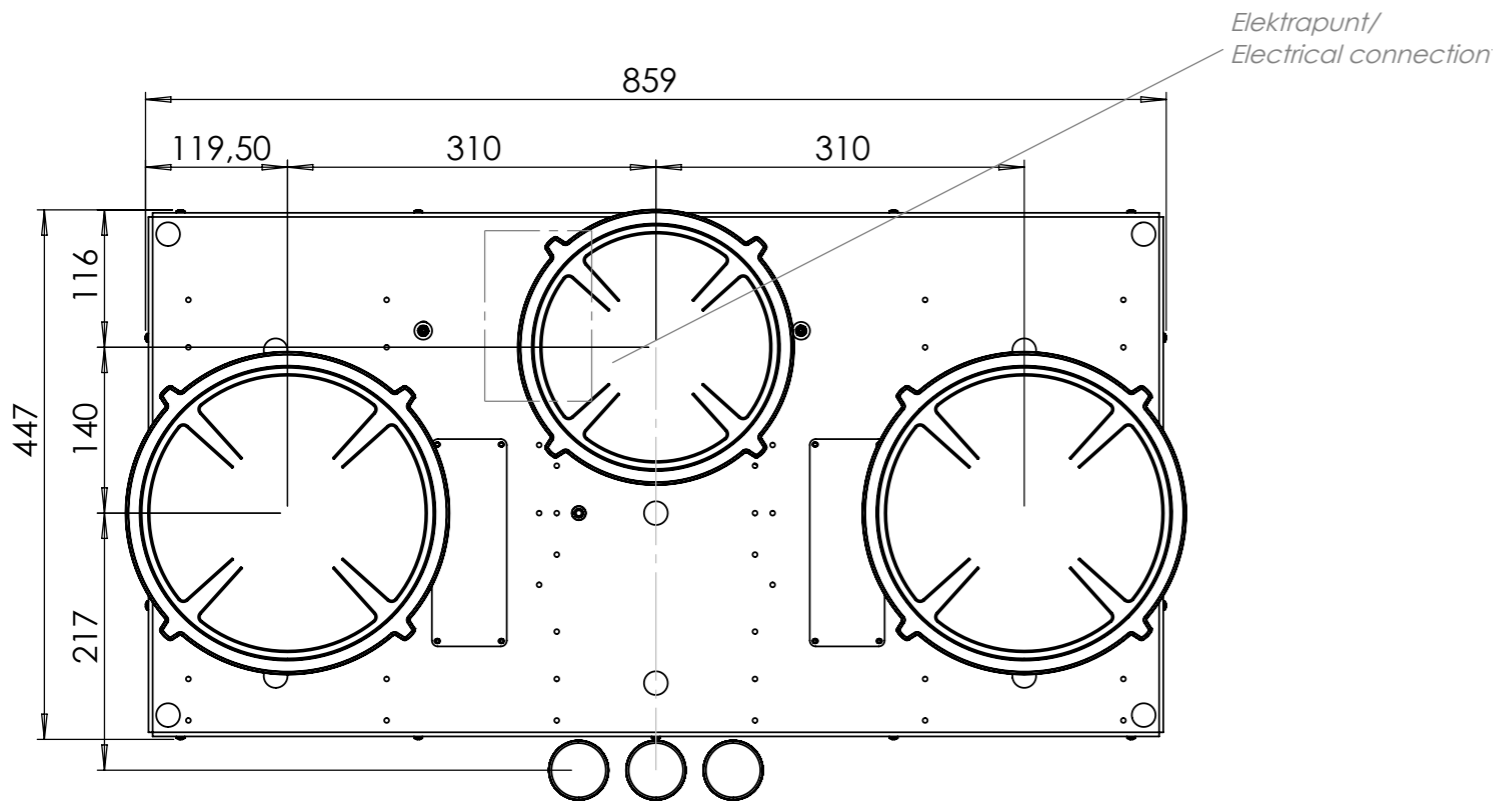

Bedieningsknop

Maatvoering bedieningsknop

3D-afbeelding Top Side knop

3D-afbeelding Front Side knop

Maatvoering bedieningsknop

Vooranzicht bedieningsknop

Bovenaanzicht bedieningsknop

Bedieningsknop

Technische tekening

Bovenaanzicht / Top view

Technische tekening

Onderaanzicht / Bottom view

Vooraanzicht / Front view

Zijaanzicht / Side view

Gatenpatroon DXF bestand

Model	Colo Top Side
Type zones	2x zone groot, 1x zone klein
Uitvoering	Black (volledig zwart)
Automatische panherkenning	✓
Vermogensniveaus	0 - 10 + Boost
Nominale spanning 1	220-240 V, 2N~
Nominale spanning 2	380-415 V, 2N~
Maximaal vermogen	6680 W

Technische gegevens

Model	Colo Front Side
Type zones	2x zone groot, 1x zone klein
Uitvoering	Black (volledig zwart)
Automatische panherkenning	✓
Vermogensniveaus	0 - 10 + Boost
Nominale spanning 1	220-240 V, 2N~
Nominale spanning 2	380-415 V, 2N~
Maximaal vermogen	6680 W
Netto gewicht	16 kg