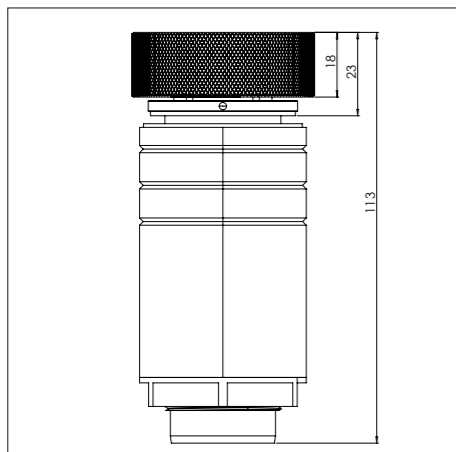

Bedieningsknop

Maatvoering bedieningsknop

3D-afbeelding Top Side knop

3D-afbeelding Front Side knop

Maatvoering bedieningsknop

Vooranzicht bedieningsknop

Bovenaanzicht bedieningsknop

Bedieningsknop

Technische tekening

Bovenaanzicht / Top view

Technische tekening

Onderaanzicht / Bottom view

Vooraanzicht / Front view

Zijaanzicht / Side view

Gatenpatroon DXF bestand

Model	Colo Top Side
Type zones	2x zone groot, 1x zone klein
Uitvoering	Black (volledig zwart)
Automatische panherkenning	✓
Vermogensniveaus	0 - 10 + Boost
Nominale spanning 1	220-240 V, 2N~
Nominale spanning 2	380-415 V, 2N~
Maximaal vermogen	6680 W