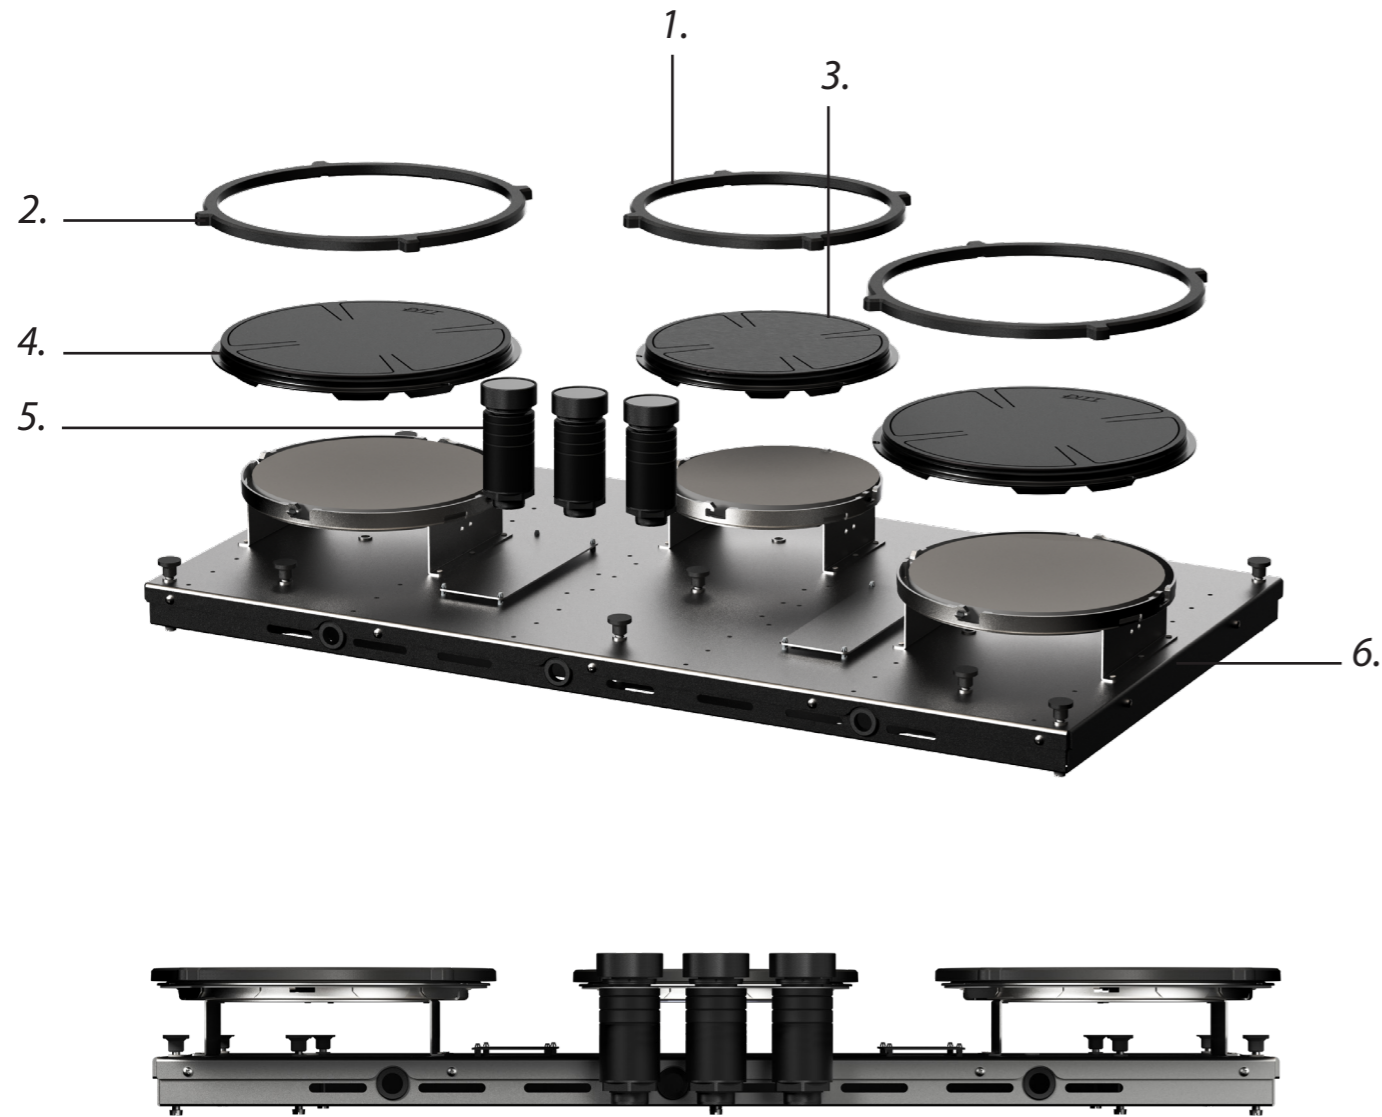

- 1. **Sierring klein**
GEOAT ALUMINIUM
- 2. **Sierring groot**
GEOAT ALUMINIUM
- 3. **Inductiezone klein**
GEOAT ALUMINIUM/ KERAMISCH GLAS

- 4. **Inductiezone groot**
GEOAT ALUMINIUM/ KERAMISCH GLAS
- 5. **Bedieningsknop**
ALUMINIUM/GLAS
- 6. **Cassette**
ALUMINIUM

Kleine zone

Grote zone

KLEINE ZONE

NOM. VERMOGEN
1400 Watt

MAX. VERMOGEN
2100 Watt

GROTE ZONE

NOM. VERMOGEN
2300 Watt

MAX. VERMOGEN
3000 Watt

Technische tekening

Bovenaanzicht / Top view

Technische tekening

Onderaanzicht / Bottom view

Vooraanzicht / Front view

Zijaanzicht / Side view

Gatenpatroon DXF bestand

Model	Colo Top Side
Type zones	2x zone groot, 1x zone klein
Uitvoering	Black (volledig zwart)
Automatische panherkenning	✓
Vermogensniveaus	0 - 10 + Boost
Nominale spanning 1	220-240 V, 2N~
Nominale spanning 2	380-415 V, 2N~
Maximaal vermogen	6680 W

Technische gegevens

Model	Colo Front Side
Type zones	2x zone groot, 1x zone klein
Uitvoering	Black (volledig zwart)
Automatische panherkenning	✓
Vermogensniveaus	0 - 10 + Boost
Nominale spanning 1	220-240 V, 2N~
Nominale spanning 2	380-415 V, 2N~
Maximaal vermogen	6680 W
Netto gewicht	16 kg