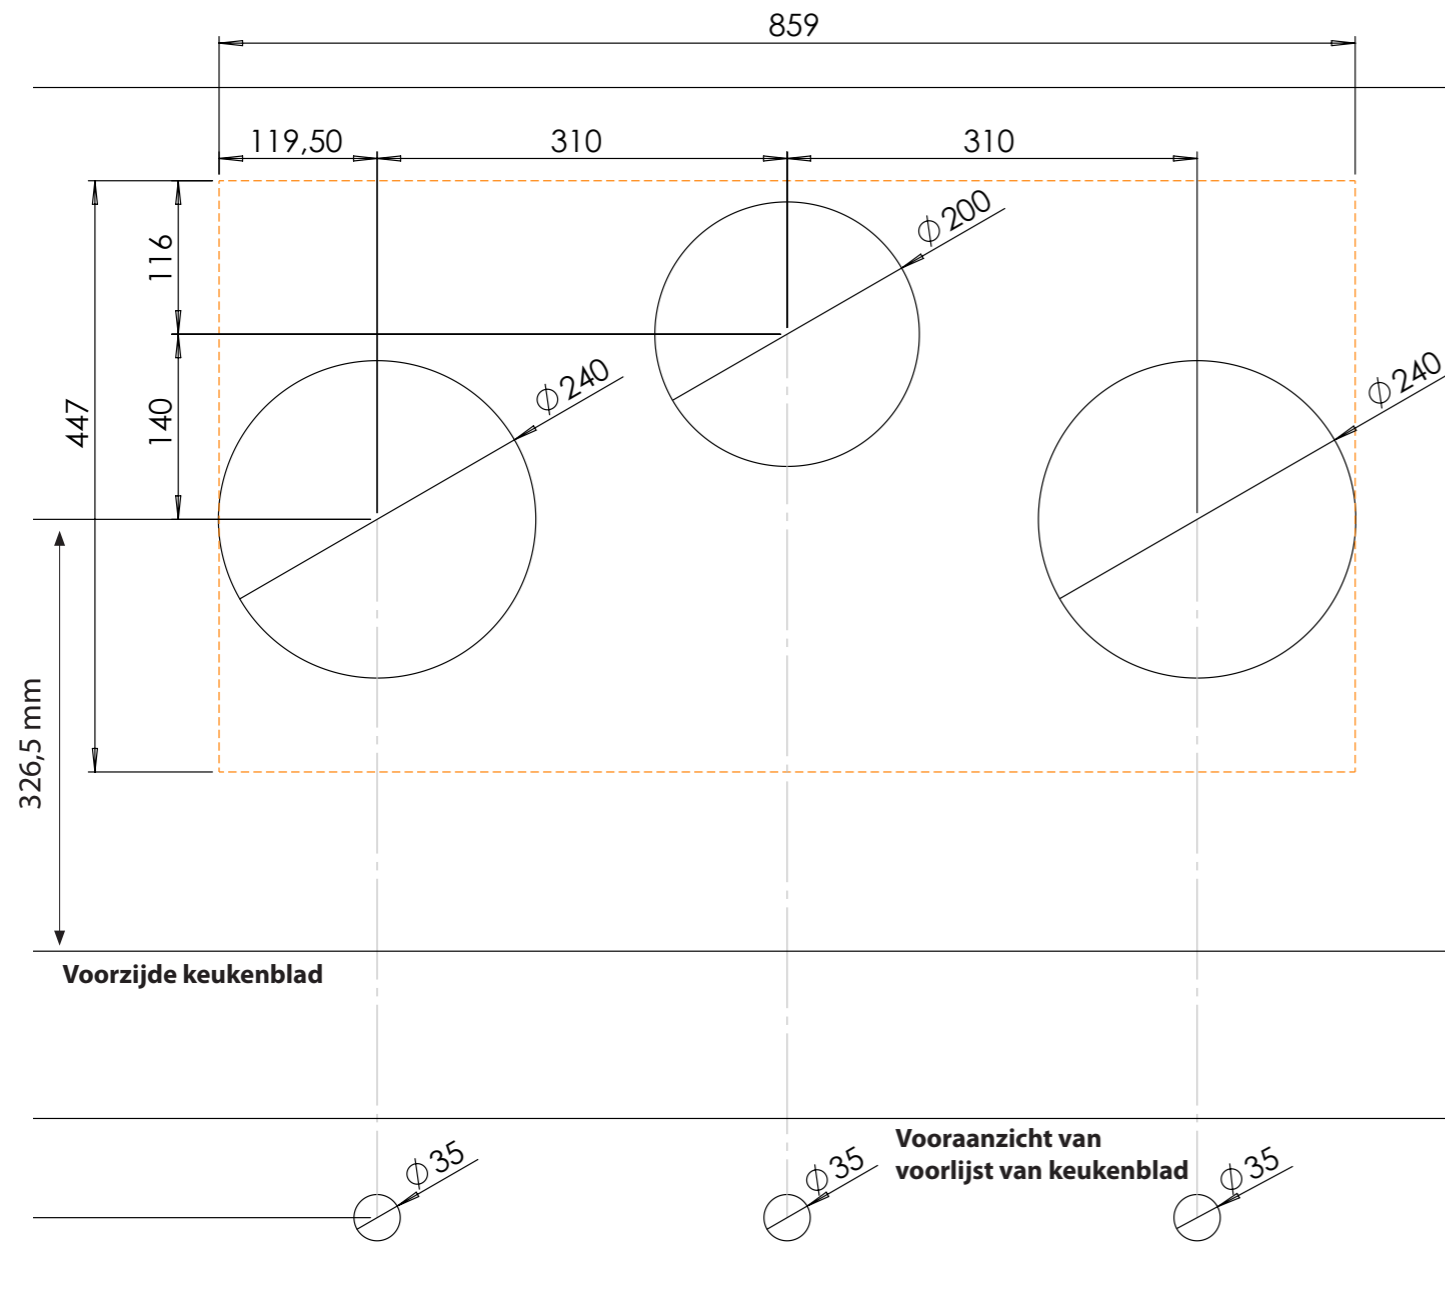

Bedieningsknop

Maatvoering bedieningsknop

3D-afbeelding Top Side knop

3D-afbeelding Front Side knop

Maatvoering bedieningsknop

Vooranzicht bedieningsknop

Bovenaanzicht bedieningsknop

Bedieningsknop

Technische tekening

Bovenaanzicht / Top view

Technische tekening

Onderaanzicht / Bottom view

Vooranzicht / Front view

Zijaanzicht / Side view

Gatenpatroon

Gatenpatroon
DXF bestand

Technische gegevens

Model	Colo Front Side
Type zones	2x zone groot, 1x zone klein
Uitvoering	Black (volledig zwart)
Automatische panherkenning	✓
Vermogensniveaus	0 - 10 + Boost
Nominale spanning 1	220-240 V, 2N~
Nominale spanning 2	380-415 V, 2N~
Maximaal vermogen	6680 W
Netto gewicht	16 kg