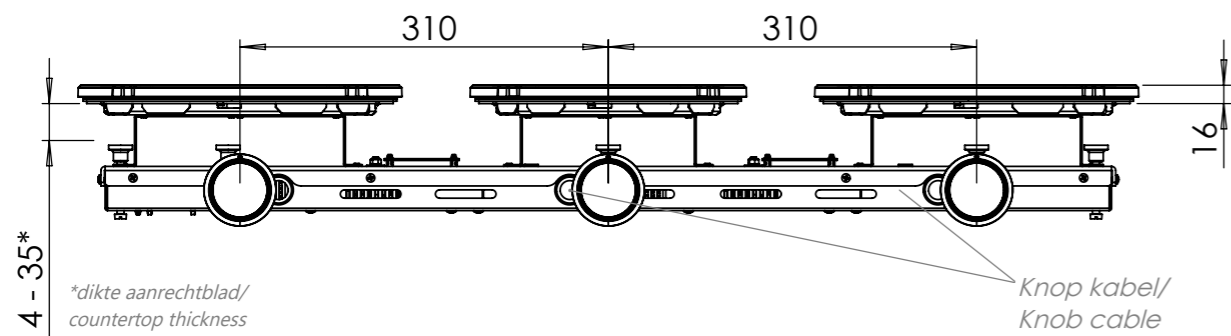

Bedieningsknop

Maatvoering bedieningsknop

3D-afbeelding Top Side knop

3D-afbeelding Front Side knop

Maatvoering bedieningsknop

Vooranzicht bedieningsknop

Bovenaanzicht bedieningsknop

Bedieningsknop

Technische tekening

Bovenaanzicht / Top view

Technische tekening

Onderaanzicht / Bottom view

Vooranzicht / Front view

Zijaanzicht / Side view

Gatenpatroon

Gatenpatroon
DXF bestand