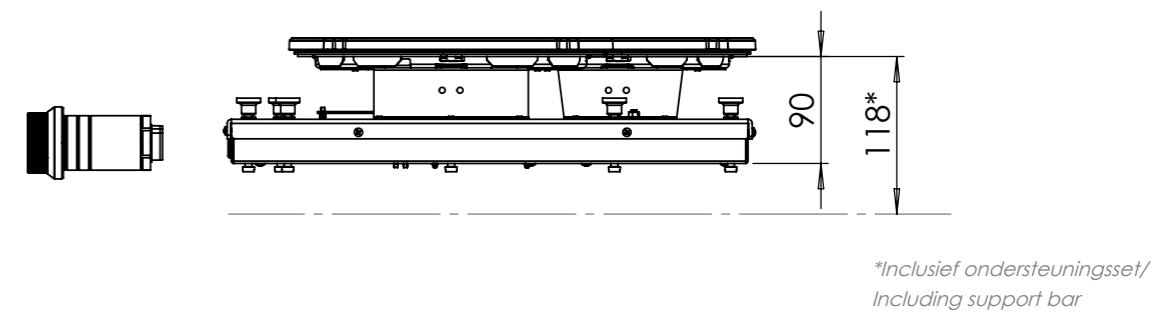

Bedieningsknop

Maatvoering bedieningsknop

3D-afbeelding Top Side knop

3D-afbeelding Front Side knop

Maatvoering bedieningsknop

Vooranzicht bedieningsknop

Bovenaanzicht bedieningsknop

Bedieningsknop

Technische tekening

Bovenaanzicht / Top view

Technische tekening

Onderaanzicht / Bottom view

Vooranzicht / Front view

Zijaanzicht / Side view

Gatenpatroon

Gatenpatroon
DXF bestand