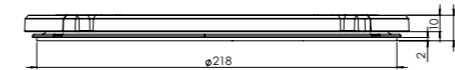

Front Side

Exploded view

Inductiezones

- 1. **Sierring klein**
GEOAT ALUMINIUM
- 2. **Sierring groot**
GEOAT ALUMINIUM
- 3. **Inductiezone klein**
GEOAT ALUMINIUM/ KERAMISCH GLAS

- 4. **Inductiezone groot**
ECOAT ALUMINIUM/ KERAMISCH GLAS
- 5. **Bedieningsknop**
ALUMINIUM/GLAS
- 6. **Cassette**
ALUMINIUM

Kleine zone

Grote zone

KLEINE ZONE

GROTE ZONE

NOM. VERMOGEN
1400 Watt

MAX. VERMOGEN
2100 Watt

NOM. VERMOGEN
2300 Watt

MAX. VERMOGEN
3000 Watt