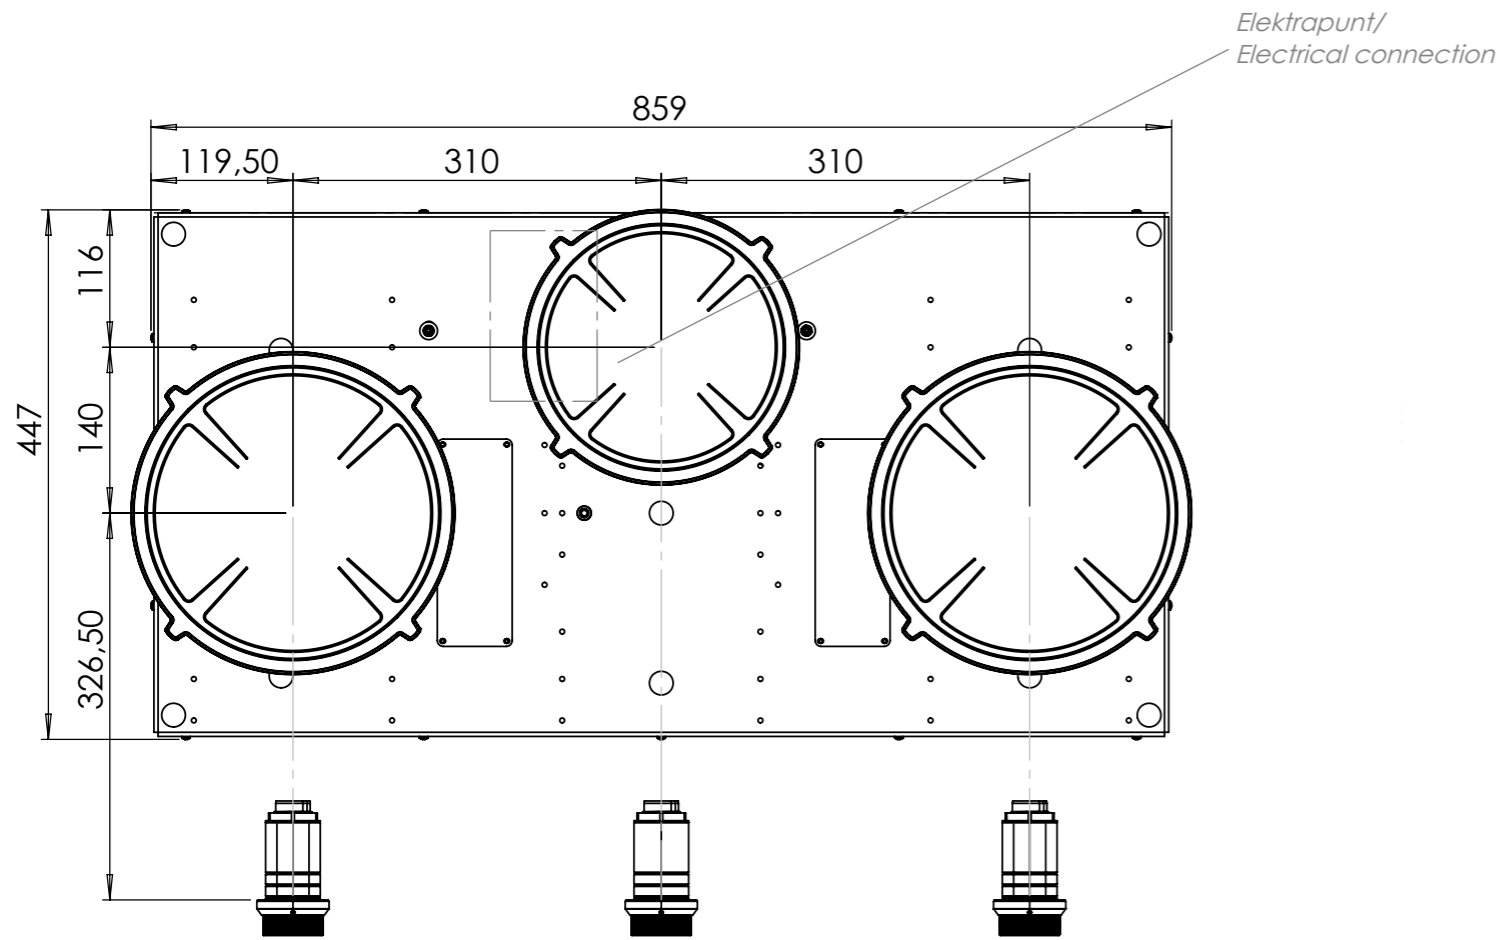

Bedieningsknop

Maatvoering bedieningsknop

3D-afbeelding Top Side knop

3D-afbeelding Front Side knop

Maatvoering bedieningsknop

Vooranzicht bedieningsknop

Bovenaanzicht bedieningsknop

Bedieningsknop

Technische tekening

Bovenaanzicht / Top view

Technische tekening

Onderaanzicht / Bottom view

Vooranzicht / Front view

Zijaanzicht / Side view

Gatenpatroon

Gatenpatroon
DXF bestand

Technische gegevens

Model	Colo Front Side
Type zones	2x zone groot, 1x zone klein
Uitvoering	Black (volledig zwart)
Automatische panherkenning	✓
Vermogensniveaus	0 - 10 + Boost
Nominale spanning 1	220-240 V, 2N~
Nominale spanning 2	380-415 V, 2N~
Maximaal vermogen	6680 W
Netto gewicht	16 kg