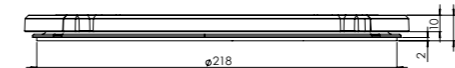

Kleine zone

Grote zone

KLEINE ZONE

NOM. VERMOGEN
1400 Watt

MAX. VERMOGEN
2100 Watt

GROTE ZONE

NOM. VERMOGEN
2300 Watt

MAX. VERMOGEN
3000 Watt

Technische gegevens

Model	Colo Front Side
Type zones	2x zone groot, 1x zone klein
Uitvoering	Black (volledig zwart)
Automatische panherkenning	✓
Vermogensniveaus	0 - 10 + Boost
Nominale spanning 1	220-240 V, 2N~
Nominale spanning 2	380-415 V, 2N~
Maximaal vermogen	6680 W
Netto gewicht	16 kg