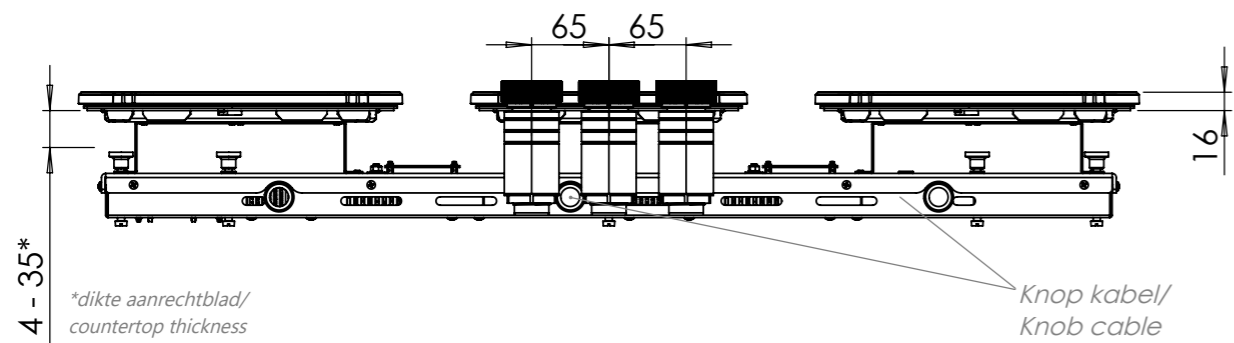

Bedieningsknop

Maatvoering bedieningsknop

3D-afbeelding Top Side knop

3D-afbeelding Front Side knop

Maatvoering bedieningsknop

Vooranzicht bedieningsknop

Bovenaanzicht bedieningsknop

Bedieningsknop

Technische tekening

Bovenaanzicht / Top view

Technische tekening

Onderaanzicht / Bottom view

Vooraanzicht / Front view

Zijaanzicht / Side view

Gatenpatroon DXF bestand

Model	Colo Top Side
Type zones	2x zone groot, 1x zone klein
Uitvoering	Black (volledig zwart)
Automatische panherkenning	✓
Vermogensniveaus	0 - 10 + Boost
Nominale spanning 1	220-240 V, 2N~
Nominale spanning 2	380-415 V, 2N~
Maximaal vermogen	6680 W