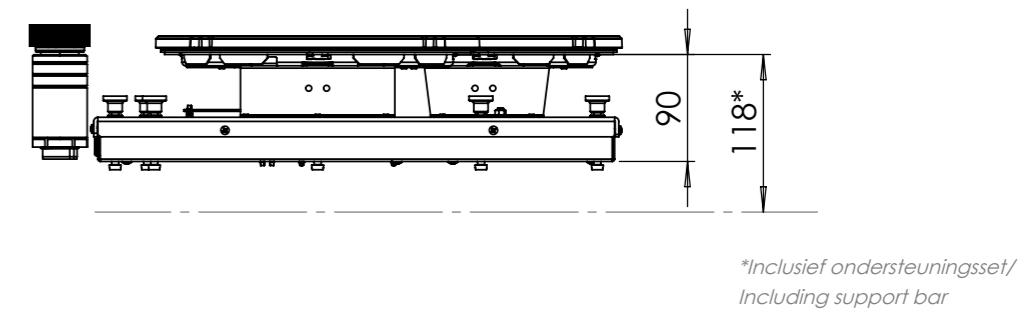

Technische tekening

Bovenaanzicht / Top view

Technische tekening

Onderaanzicht / Bottom view

Vooraanzicht / Front view

Zijaanzicht / Side view

Gatenpatroon DXF bestand

Model	Colo Top Side
Type zones	2x zone groot, 1x zone klein
Uitvoering	Black (volledig zwart)
Automatische panherkenning	✓
Vermogensniveaus	0 - 10 + Boost
Nominale spanning 1	220-240 V, 2N~
Nominale spanning 2	380-415 V, 2N~
Maximaal vermogen	6680 W