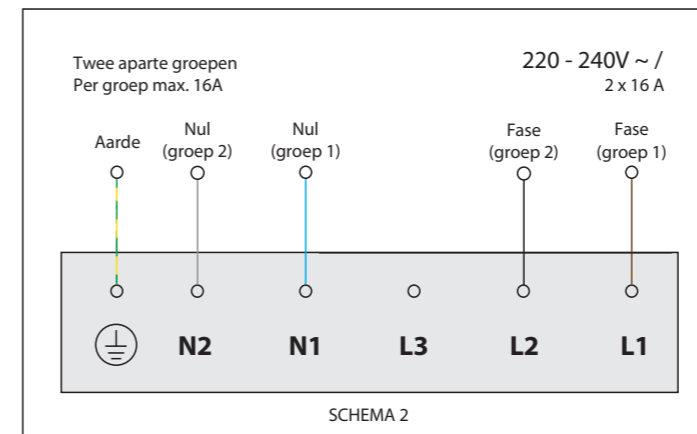

Model	Colo Top Side
Type zones	2x zone groot, 1x zone klein
Uitvoering	Black (volledig zwart)
Automatische panherkenning	✓
Vermogensniveaus	0 - 10 + Boost
Nominale spanning 1	220-240 V, 2N~
Nominale spanning 2	380-415 V, 2N~
Maximaal vermogen	6680 W

Netto gewicht 16 kg