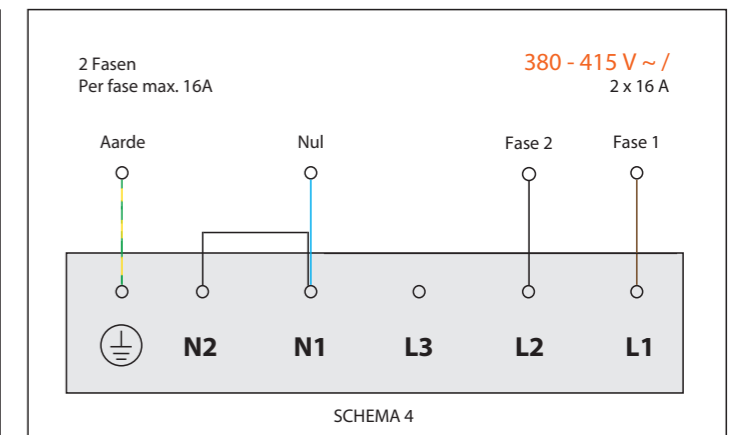

Bedieningsknop

Maatvoering bedieningsknop

3D-afbeelding Top Side knop

3D-afbeelding Front Side knop

Maatvoering bedieningsknop

Vooranzicht bedieningsknop

Bovenaanzicht bedieningsknop

Bedieningsknop

Technische tekening

Bovenaanzicht / Top view

Technische tekening

Onderaanzicht / Bottom view

Vooranzicht / Front view

Zijaanzicht / Side view

Gatenpatroon

Gatenpatroon
DXF bestand

Technische gegevens

Model	Colo Front Side
Type zones	2x zone groot, 1x zone klein
Uitvoering	Black (volledig zwart)
Automatische panherkenning	✓
Vermogensniveaus	0 - 10 + Boost
Nominale spanning 1	220-240 V, 2N~
Nominale spanning 2	380-415 V, 2N~
Maximaal vermogen	6680 W
Netto gewicht	16 kg