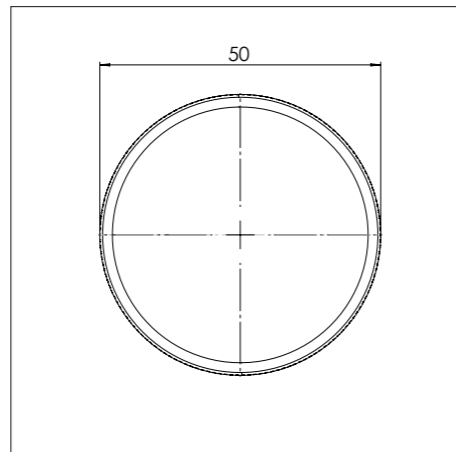

Bedieningsknop

Maatvoering bedieningsknop

3D-afbeelding Top Side knop

3D-afbeelding Front Side knop

Maatvoering bedieningsknop

Vooranzicht bedieningsknop

Bovenaanzicht bedieningsknop

Bedieningsknop

Technische tekening

Bovenaanzicht / Top view

Technische tekening

Onderaanzicht / Bottom view

Vooraanzicht / Front view

Zijaanzicht / Side view

Gatenpatroon DXF bestand

Model	Colo Top Side
Type zones	2x zone groot, 1x zone klein
Uitvoering	Black (volledig zwart)
Automatische panherkenning	✓
Vermogensniveaus	0 - 10 + Boost
Nominale spanning 1	220-240 V, 2N~
Nominale spanning 2	380-415 V, 2N~
Maximaal vermogen	6680 W