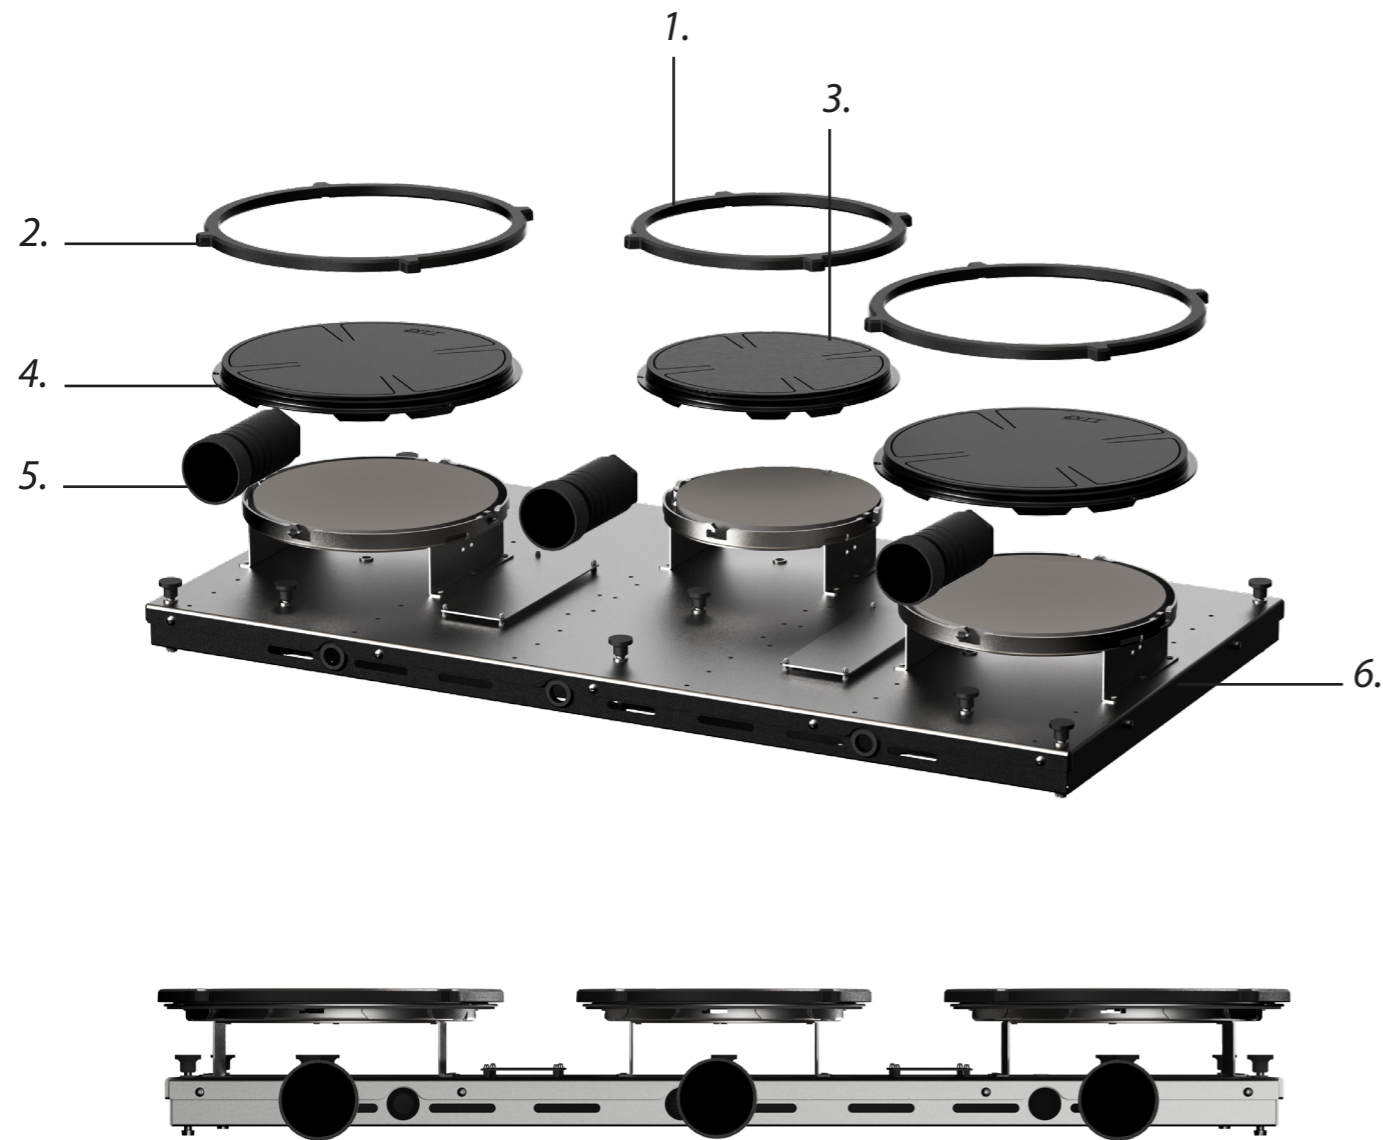

Front Side

Exploded view

Inductiezones

- 1. **Sierring klein**
GEOAT ALUMINIUM
- 2. **Sierring groot**
GEOAT ALUMINIUM
- 3. **Inductiezone klein**
GEOAT ALUMINIUM/ KERAMISCH GLAS

- 4. **Inductiezone groot**
ECOAT ALUMINIUM/ KERAMISCH GLAS
- 5. **Bedieningsknop**
ALUMINIUM/GLAS
- 6. **Cassette**
ALUMINIUM

Technische gegevens

Model	Colo Front Side
Type zones	2x zone groot, 1x zone klein
Uitvoering	Black (volledig zwart)
Automatische panherkenning	✓
Vermogensniveaus	0 - 10 + Boost
Nominale spanning 1	220-240 V, 2N~
Nominale spanning 2	380-415 V, 2N~
Maximaal vermogen	6680 W
Netto gewicht	16 kg