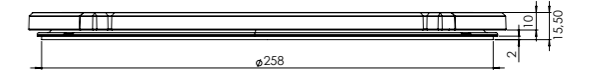

Front Side

Exploded view

Inductiezones

- 1. **Sierring klein**
GEOAT ALUMINIUM
- 2. **Sierring groot**
GEOAT ALUMINIUM
- 3. **Inductiezone klein**
GEOAT ALUMINIUM/ KERAMISCH GLAS

- 4. **Inductiezone groot**
ECOAT ALUMINIUM/ KERAMISCH GLAS
- 5. **Bedieningsknop**
ALUMINIUM/GLAS
- 6. **Cassette**
ALUMINIUM

Kleine zone

Grote zone

KLEINE ZONE

GROTE ZONE

NOM. VERMOGEN
1400 Watt

MAX. VERMOGEN
2100 Watt

NOM. VERMOGEN
2300 Watt

MAX. VERMOGEN
3000 Watt