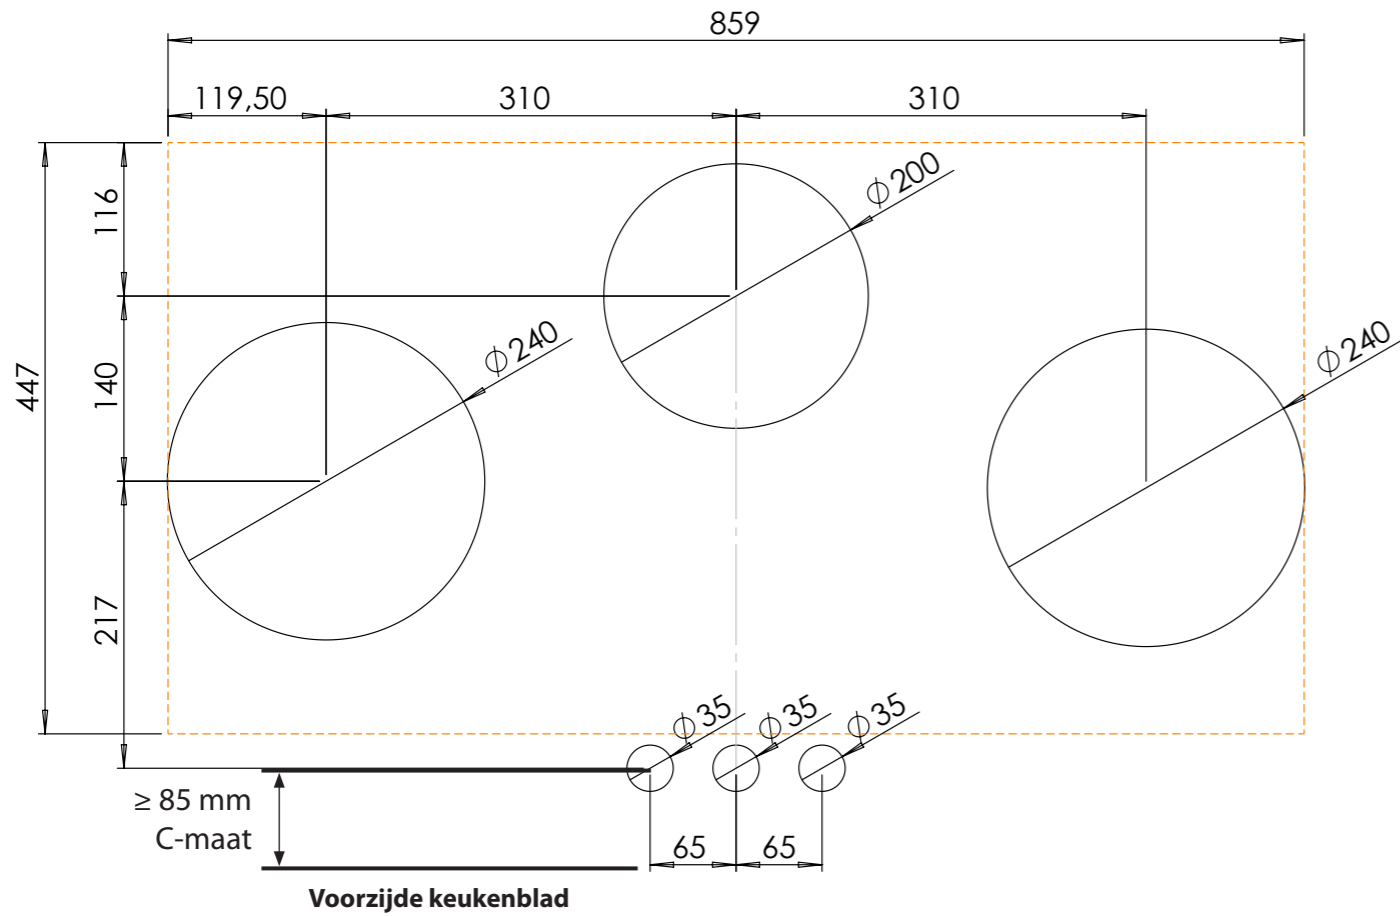

Bedieningsknop

Maatvoering bedieningsknop

3D-afbeelding Top Side knop

3D-afbeelding Front Side knop

Maatvoering bedieningsknop

Vooranzicht bedieningsknop

Bovenaanzicht bedieningsknop

Bedieningsknop

Technische tekening

Bovenaanzicht / Top view

Technische tekening

Onderaanzicht / Bottom view

Vooraanzicht / Front view

Zijaanzicht / Side view

Gatenpatroon DXF bestand

Model	Colo Top Side
Type zones	2x zone groot, 1x zone klein
Uitvoering	Black (volledig zwart)
Automatische panherkenning	✓
Vermogensniveaus	0 - 10 + Boost
Nominale spanning 1	220-240 V, 2N~
Nominale spanning 2	380-415 V, 2N~
Maximaal vermogen	6680 W

Technische gegevens

Model	Colo Front Side
Type zones	2x zone groot, 1x zone klein
Uitvoering	Black (volledig zwart)
Automatische panherkenning	✓
Vermogensniveaus	0 - 10 + Boost
Nominale spanning 1	220-240 V, 2N~
Nominale spanning 2	380-415 V, 2N~
Maximaal vermogen	6680 W
Netto gewicht	16 kg