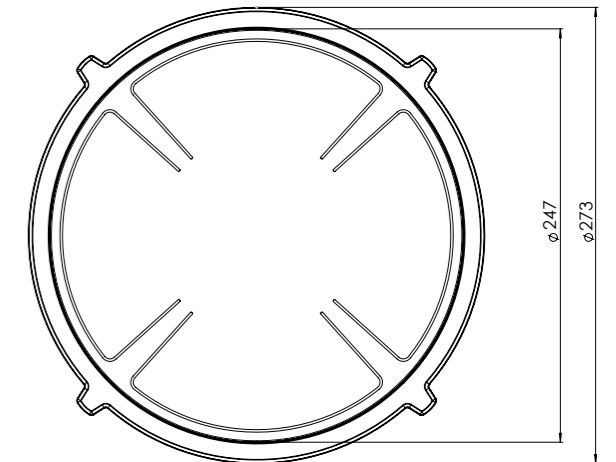

Exploded view

Inductiezones

1. **Sierring klein**
  GEOAT ALUMINIUM
2. **Sierring groot**
  GEOAT ALUMINIUM
3. **Inductiezone klein**
  GEOAT ALUMINIUM/ KERAMISCH GLAS

4. **Inductiezone groot**
  GEOAT ALUMINIUM/ KERAMISCH GLAS
5. **Bedieningsknop**
  ALUMINIUM/GLAS
6. **Cassette**
  ALUMINIUM

Grote zone

NOM. VERMOGEN
1400 Watt

MAX. VERMOGEN
2100 Watt

NOM. VERMOGEN
2300 Watt

MAX. VERMOGEN
3000 Watt