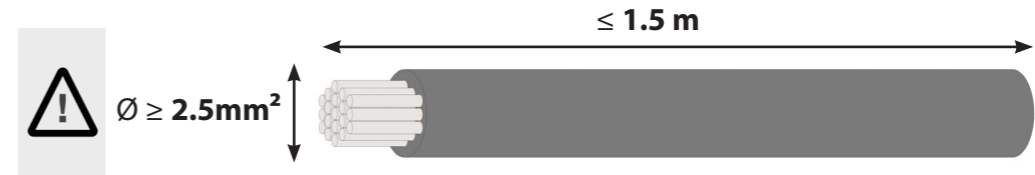

Model	Colo Top Side
Type zones	2x zone groot, 1x zone klein
Uitvoering	Black (volledig zwart)
Automatische panherkenning	✓
Vermogensniveaus	0 - 10 + Boost
Nominale spanning 1	220-240 V, 2N~
Nominale spanning 2	380-415 V, 2N~
Maximaal vermogen	6680 W

Netto gewicht 16 kg