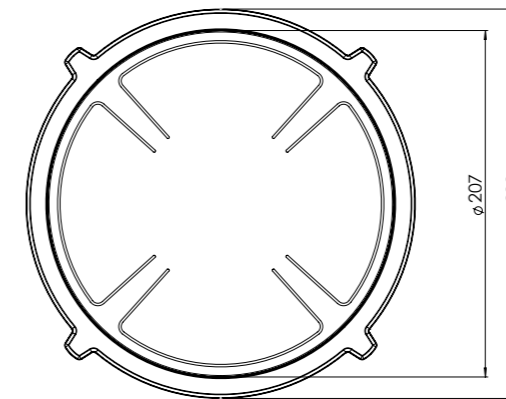

Exploded view

Inductiezones

1. **Sierring klein**
  GEOAT ALUMINIUM
2. **Sierring groot**
  GEOAT ALUMINIUM
3. **Inductiezone klein**
  GEOAT ALUMINIUM/ KERAMISCH GLAS

4. **Inductiezone groot**
  ECOAT ALUMINIUM/ KERAMISCH GLAS
5. **Bedieningsknop**
  ALUMINIUM/GLAS
6. **Cassette**
  ALUMINIUM

Grote zone

NOM. VERMOGEN
1400 Watt

MAX. VERMOGEN
2100 Watt

NOM. VERMOGEN
2300 Watt

MAX. VERMOGEN
3000 Watt