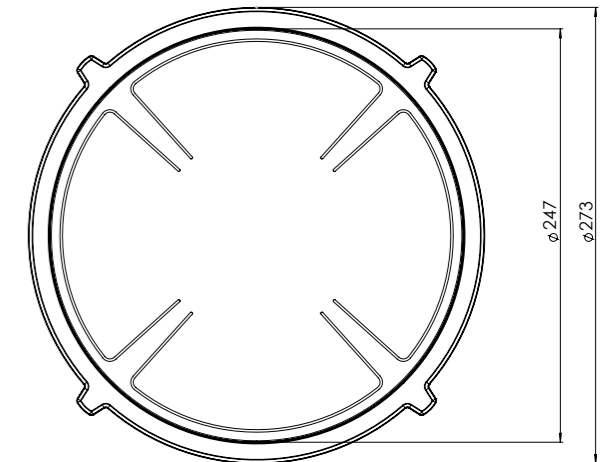

Exploded view

Inductiezones

1. **Sierring klein**
  GEOAT ALUMINIUM
2. **Sierring groot**
  GEOAT ALUMINIUM
3. **Inductiezone klein**
  GEOAT ALUMINIUM/ KERAMISCH GLAS

4. **Inductiezone groot**
  ECOAT ALUMINIUM/ KERAMISCH GLAS
5. **Bedieningsknop**
  ALUMINIUM/GLAS
6. **Cassette**
  ALUMINIUM

Grote zone

NOM. VERMOGEN
1400 Watt

MAX. VERMOGEN
2100 Watt

NOM. VERMOGEN
2300 Watt

MAX. VERMOGEN
3000 Watt