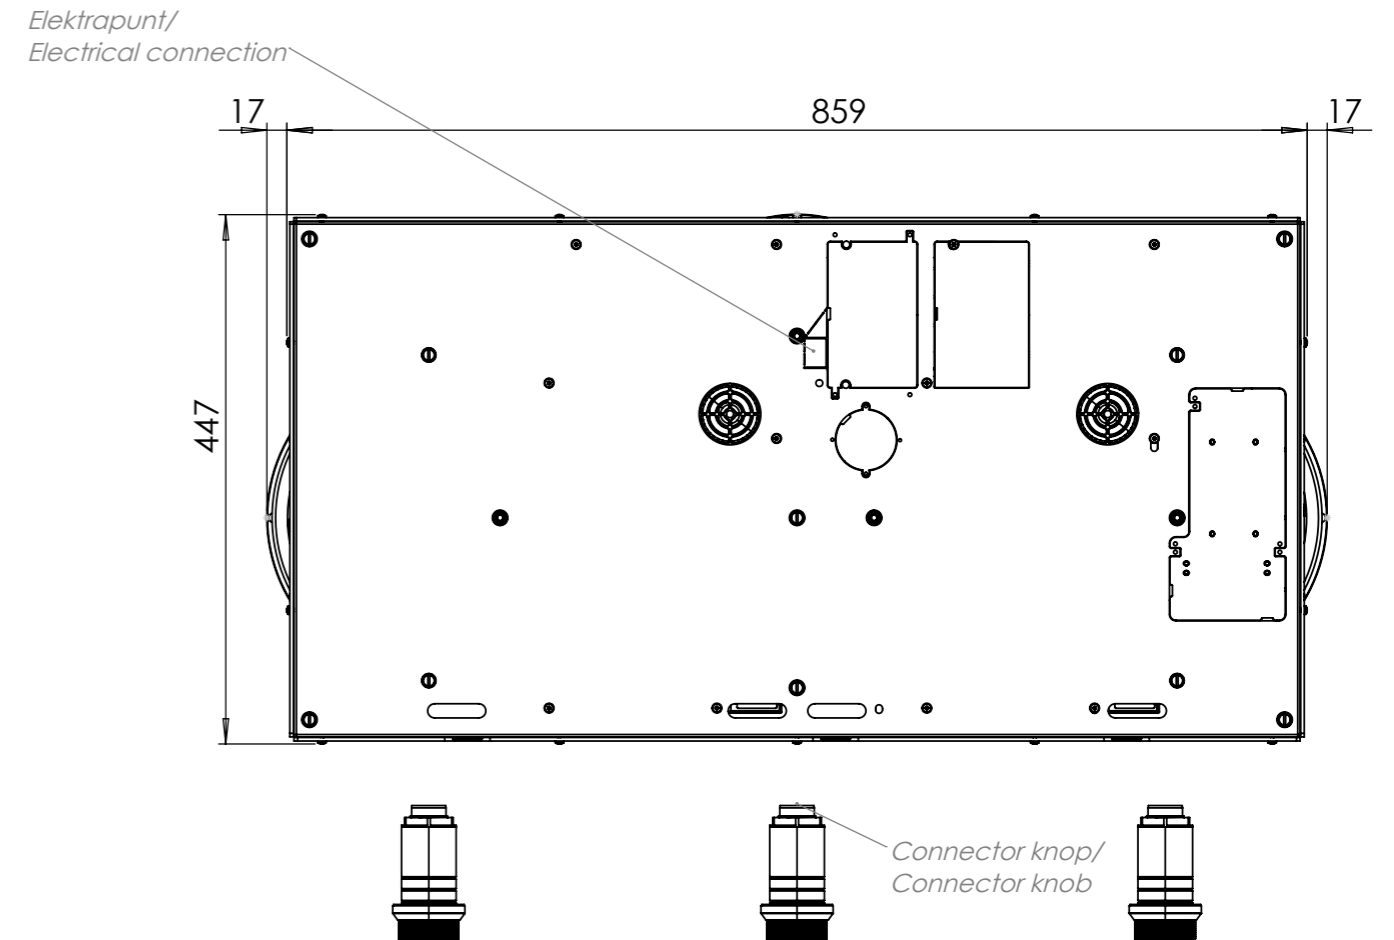

Bedieningsknop

Maatvoering bedieningsknop

3D-afbeelding Top Side knop

3D-afbeelding Front Side knop

Maatvoering bedieningsknop

Vooranzicht bedieningsknop

Bovenaanzicht bedieningsknop

Bedieningsknop

Technische tekening

Bovenaanzicht / Top view

Technische tekening

Onderaanzicht / Bottom view

Vooranzicht / Front view

Zijaanzicht / Side view

Gatenpatroon

Gatenpatroon
DXF bestand

Technische gegevens

Model	Colo Front Side
Type zones	2x zone groot, 1x zone klein
Uitvoering	Black (volledig zwart)
Automatische panherkenning	✓
Vermogensniveaus	0 - 10 + Boost
Nominale spanning 1	220-240 V, 2N~
Nominale spanning 2	380-415 V, 2N~
Maximaal vermogen	6680 W
Netto gewicht	16 kg