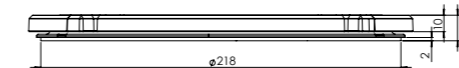

Exploded view

- 1. **Sierring klein**
GECOAT ALUMINIUM
- 2. **Sierring groot**
GECOAT ALUMINIUM
- 3. **Inductiezone klein**
GECOAT ALUMINIUM/ KERAMISCH GLAS

- 4. **Inductiezone groot**
GECOAT ALUMINIUM/ KERAMISCH GLAS
- 5. **Bedieningsknop**
ALUMINIUM/GLAS
- 6. **Cassette**
ALUMINIUM

Inductiezones

Kleine zone

KLEINE ZONE

NOM. VERMOGEN
1400 Watt

MAX. VERMOGEN
2100 Watt

Grote zone

GROTE ZONE

NOM. VERMOGEN
2300 Watt