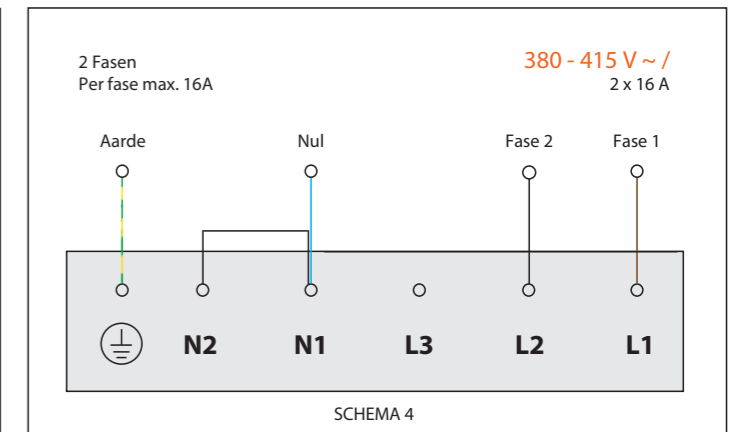

MAX. VERMOGEN
3000 Watt

Bedieningsknop

Maatvoering bedieningsknop

3D-afbeelding Top Side knop

3D-afbeelding Front Side knop

Maatvoering bedieningsknop

Vooranzicht bedieningsknop

Bovenaanzicht bedieningsknop

Bedieningsknop

Technische tekening

Bovenaanzicht / Top view

Technische tekening

Onderaanzicht / Bottom view

Vooranzicht / Front view

Zijaanzicht / Side view

Gatenpatroon

Technische gegevens

Gatenpatroon
DXF bestand

Model	Cusin Front Side
Type zones	2x zone groot, 1x zone klein
Uitvoering	Black (volledig zwart)
Automatische panherkenning	✓
Vermogensniveaus	0 - 10 + Boost
Nominale spanning 1	220-240 V, 2N~
Nominale spanning 2	380-415 V, 2N~
Maximaal vermogen	6680 W
Netto gewicht	16 kg