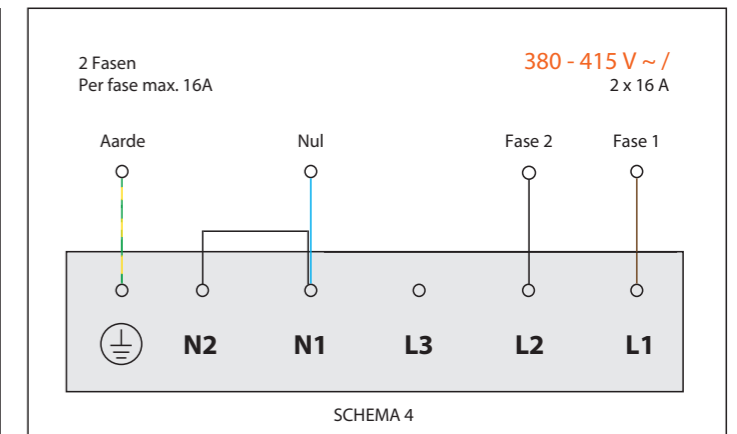

Maatvoering bedieningsknop

Vooranzicht bedieningsknop

Bovenaanzicht bedieningsknop

Bedieningsknop

Technische tekening

Bovenaanzicht / Top view

Technische tekening

Onderaanzicht / Bottom view

Vooraanzicht / Front view

Zijaanzicht / Side view

Gatenpatroon
DXF bestand

Model	Cusin Top Side
Type zones	2x zone groot, 1x zone klein
Uitvoering	Black (volledig zwart)
Automatische panherkenning	✓
Vermogensniveaus	0 - 10 + Boost
Nominale spanning 1	220-240 V, 2N~
Nominale spanning 2	380-415 V, 2N~
Maximaal vermogen	6680 W
Netto gewicht	16 kg

Exploded view

- 1. **Sierring klein**
GECOAT ALUMINIUM
- 2. **Sierring groot**
GECOAT ALUMINIUM
- 3. **Inductiezone klein**
GECOAT ALUMINIUM/ KERAMISCH GLAS

- 4. **Inductiezone groot**
GECOAT ALUMINIUM/ KERAMISCH GLAS
- 5. **Bedieningsknop**
ALUMINIUM/GLAS
- 6. **Cassette**
ALUMINIUM