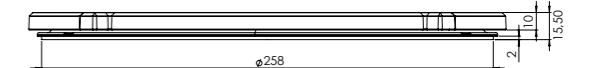

- 4. **Inductiezone groot**
GECOAT ALUMINIUM/ KERAMISCH GLAS
- 5. **Bedieningsknop**
ALUMINIUM/GLAS
- 6. **Cassette**
ALUMINIUM

Inductiezones

Kleine zone

KLEINE ZONE

NOM. VERMOGEN
1400 Watt

MAX. VERMOGEN
2100 Watt

Grote zone

GROTE ZONE

NOM. VERMOGEN
2300 Watt

MAX. VERMOGEN
3000 Watt

Bedieningsknop

Maatvoering bedieningsknop

3D-afbeelding Top Side knop

3D-afbeelding Front Side knop