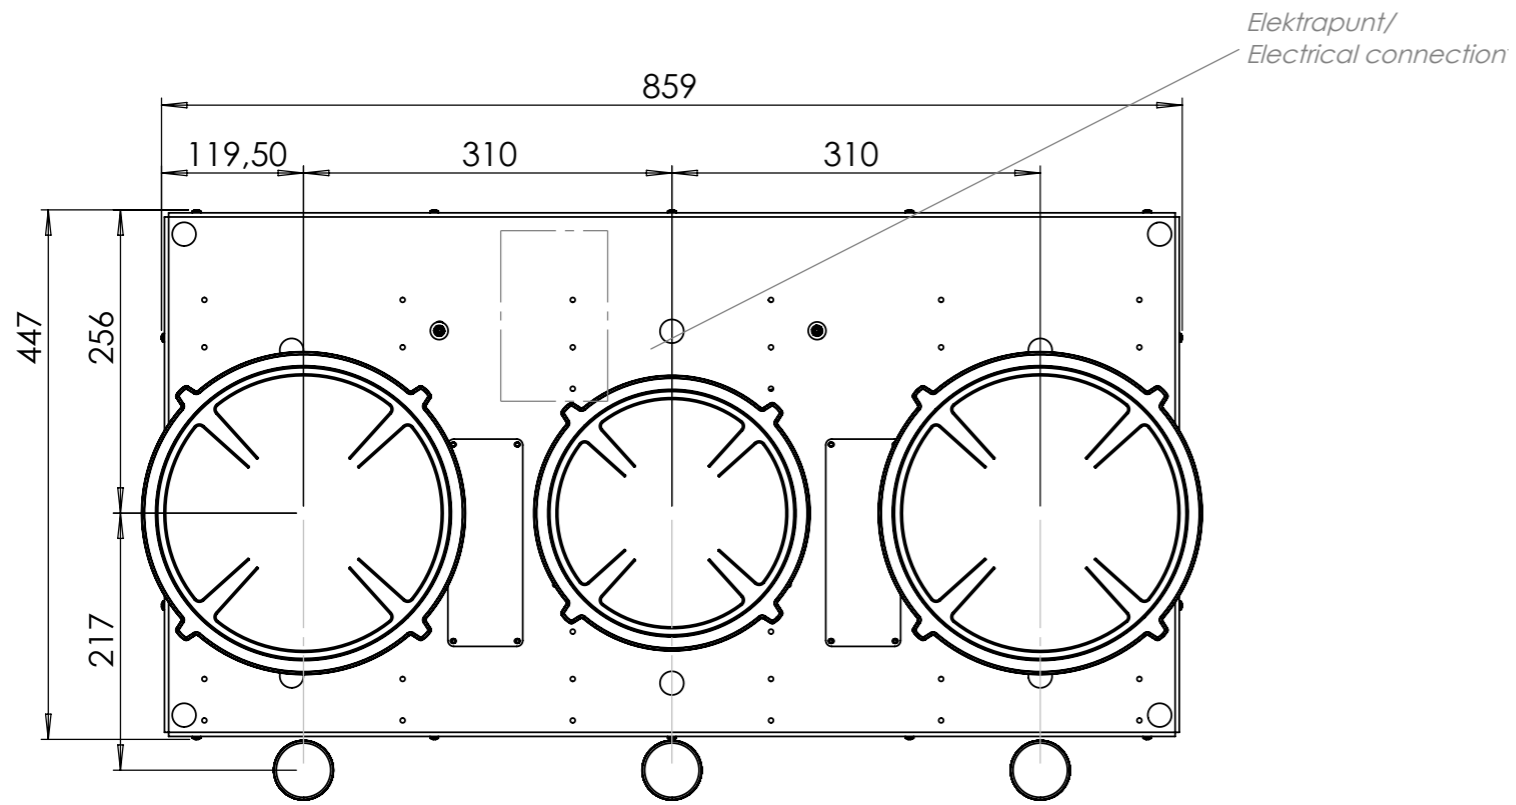

Maatvoering bedieningsknop

Vooranzicht bedieningsknop

Bovenaanzicht bedieningsknop

Bedieningsknop

Technische tekening

Bovenaanzicht / Top view

Technische tekening

Onderaanzicht / Bottom view

Vooraanzicht / Front view

Zijaanzicht / Side view

Gatenpatroon
DXF bestand

Model	Cusin Top Side
Type zones	2x zone groot, 1x zone klein
Uitvoering	Black (volledig zwart)
Automatische panherkenning	✓
Vermogensniveaus	0 - 10 + Boost
Nominale spanning 1	220-240 V, 2N~
Nominale spanning 2	380-415 V, 2N~
Maximaal vermogen	6680 W
Netto gewicht	16 kg