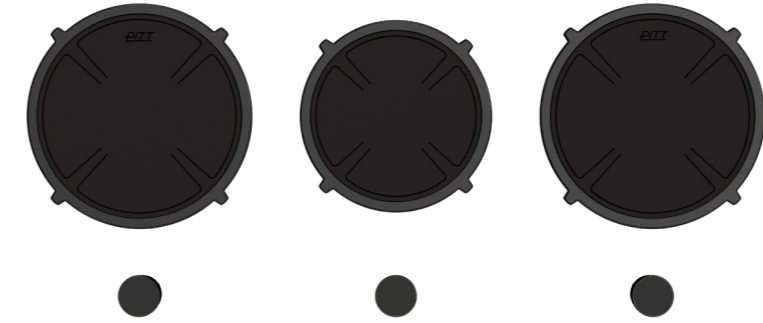

Grote zone

GROTE ZONE

NOM. VERMOGEN
2300 Watt

MAX. VERMOGEN
3000 Watt

Bedieningsknop

Maatvoering bedieningsknop

3D-afbeelding Top Side knop

3D-afbeelding Front Side knop

Maatvoering bedieningsknop

Vooranzicht bedieningsknop

Bovenaanzicht bedieningsknop

Bedieningsknop

Technische tekening

Bovenaanzicht / Top view

Technische tekening

Onderaanzicht / Bottom view

Vooraanzicht / Front view

Zijaanzicht / Side view

Gatenpatroon
DXF bestand

Model	Cusin Top Side
Type zones	2x zone groot, 1x zone klein
Uitvoering	Black (volledig zwart)
Automatische panherkenning	✓
Vermogensniveaus	0 - 10 + Boost
Nominale spanning 1	220-240 V, 2N~
Nominale spanning 2	380-415 V, 2N~
Maximaal vermogen	6680 W
Netto gewicht	16 kg