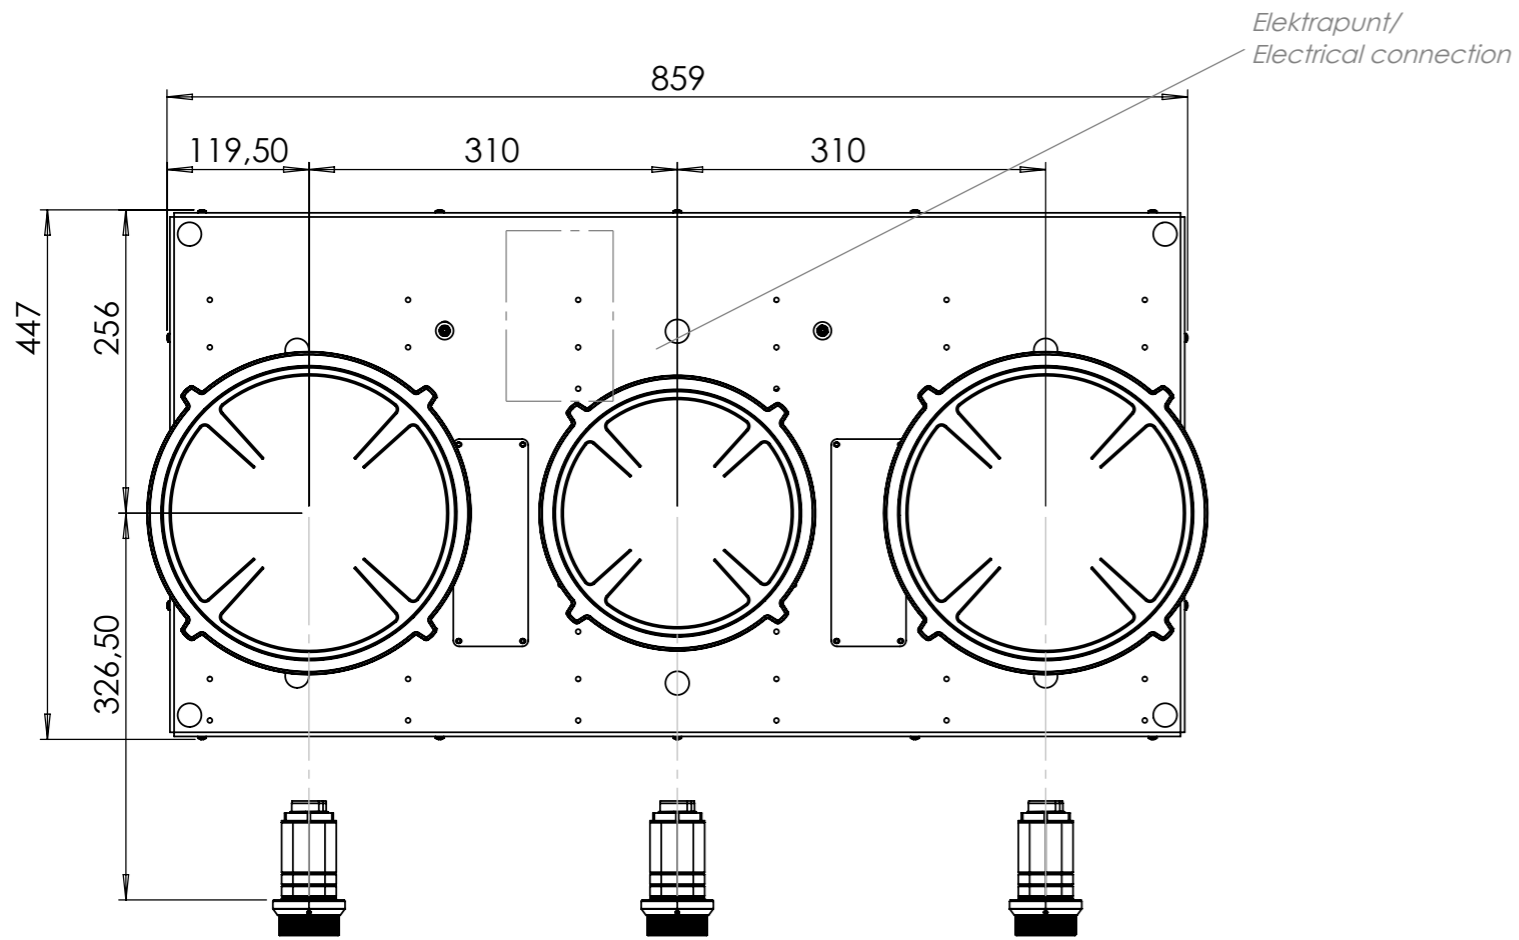

MAX. VERMOGEN
3000 Watt

Bedieningsknop

Maatvoering bedieningsknop

3D-afbeelding Top Side knop

3D-afbeelding Front Side knop

Maatvoering bedieningsknop

Vooranzicht bedieningsknop

Bovenaanzicht bedieningsknop

Bedieningsknop

Technische tekening

Bovenaanzicht / Top view

Technische tekening

Onderaanzicht / Bottom view

Vooranzicht / Front view

Zijaanzicht / Side view

Gatenpatroon

Technische gegevens

Gatenpatroon
DXF bestand

Model	Cusin Front Side
Type zones	2x zone groot, 1x zone klein
Uitvoering	Black (volledig zwart)
Automatische panherkenning	✓
Vermogensniveaus	0 - 10 + Boost
Nominale spanning 1	220-240 V, 2N~
Nominale spanning 2	380-415 V, 2N~
Maximaal vermogen	6680 W
Netto gewicht	16 kg