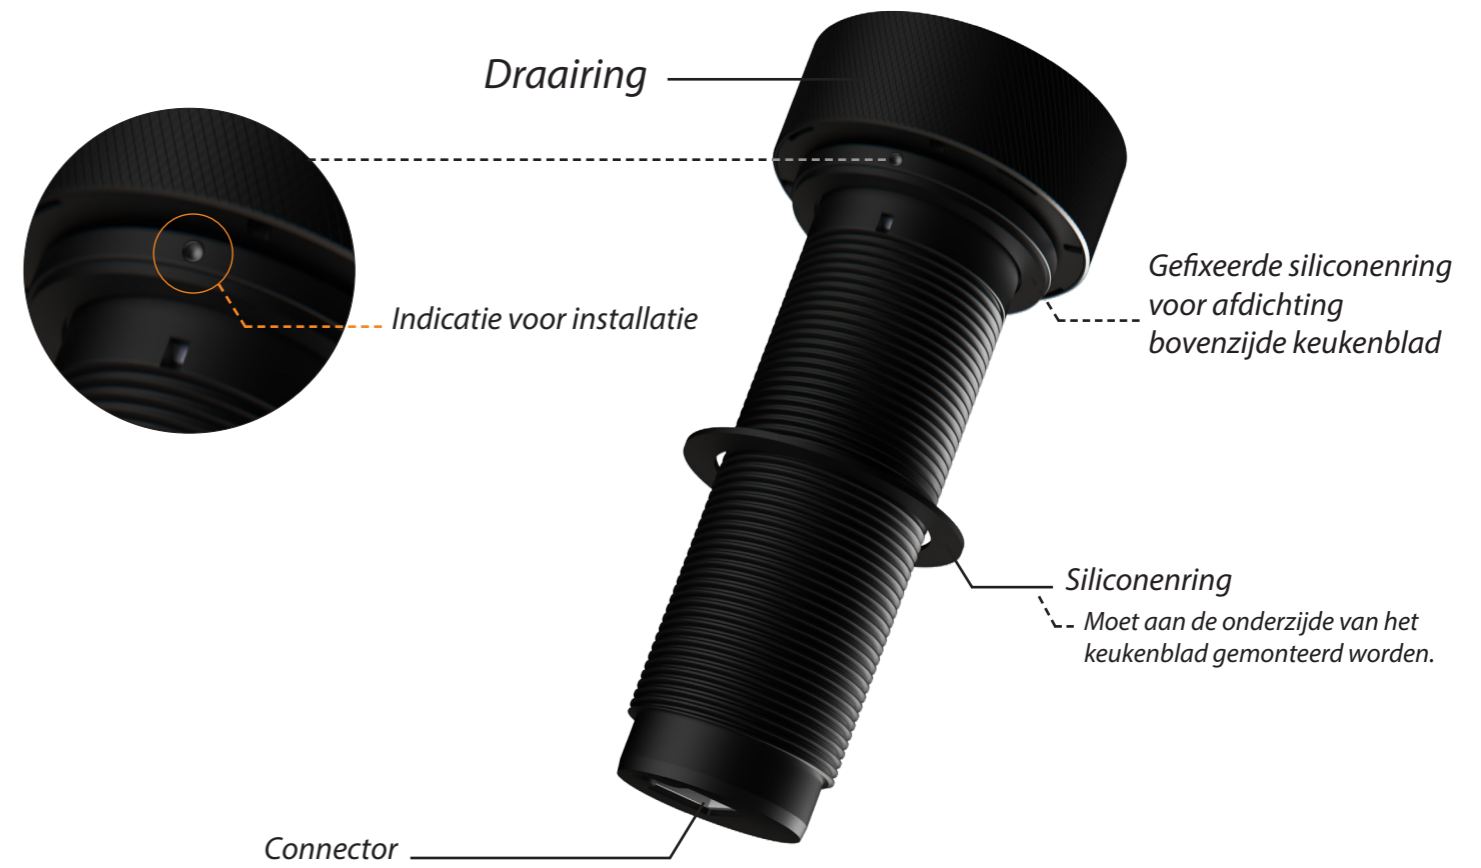

Bedieningsknop