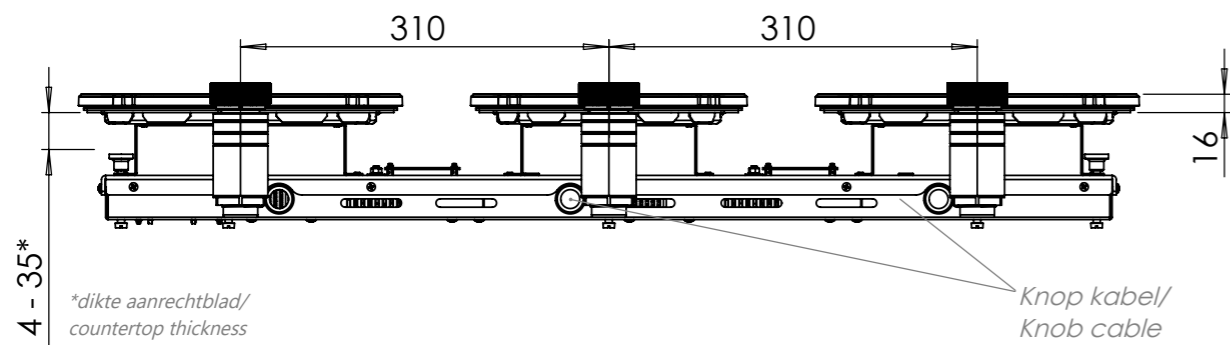

Maatvoering bedieningsknop

Vooranzicht bedieningsknop

Bovenaanzicht bedieningsknop

Bedieningsknop

Technische tekening

Bovenaanzicht / Top view

Technische tekening

Onderaanzicht / Bottom view

Vooraanzicht / Front view

Zijaanzicht / Side view

Gatenpatroon
DXF bestand

Model	Cusin Top Side
Type zones	2x zone groot, 1x zone klein
Uitvoering	Black (volledig zwart)
Automatische panherkenning	✓
Vermogensniveaus	0 - 10 + Boost
Nominale spanning 1	220-240 V, 2N~
Nominale spanning 2	380-415 V, 2N~
Maximaal vermogen	6680 W
Netto gewicht	16 kg