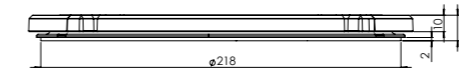

Made in Holland

PITT
COOKING

Induction

*Cusin-I
Top Side*

TS INDUCTIE 2025-9.1

Exploded view

- 1. **Sierring klein**
GECOAT ALUMINIUM
- 2. **Sierring groot**
GECOAT ALUMINIUM
- 3. **Inductiezone klein**
GECOAT ALUMINIUM/ KERAMISCH GLAS

- 4. **Inductiezone groot**
GECOAT ALUMINIUM/ KERAMISCH GLAS
- 5. **Bedieningsknop**
ALUMINIUM/GLAS
- 6. **Cassette**
ALUMINIUM

Inductiezones

Kleine zone

KLEINE ZONE

NOM. VERMOGEN
1400 Watt

MAX. VERMOGEN
2100 Watt

Grote zone

GROTE ZONE

NOM. VERMOGEN
2300 Watt

MAX. VERMOGEN
3000 Watt

Bedieningsknop

Maatvoering bedieningsknop

3D-afbeelding Top Side knop

3D-afbeelding Front Side knop