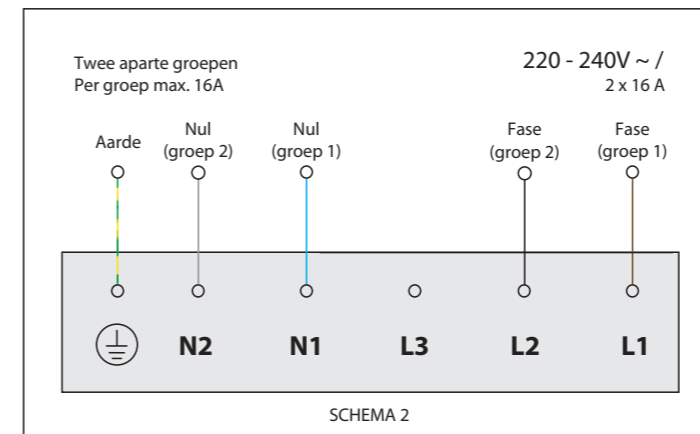

Maatvoering bedieningsknop

Vooranzicht bedieningsknop

Bovenaanzicht bedieningsknop

Bedieningsknop

Technische tekening

Bovenaanzicht / Top view

Technische tekening

Onderaanzicht / Bottom view

Vooraanzicht / Front view

Zijaanzicht / Side view

Gatenpatroon
DXF bestand

Model	Cusin Top Side
Type zones	2x zone groot, 1x zone klein
Uitvoering	Black (volledig zwart)
Automatische panherkenning	✓
Vermogensniveaus	0 - 10 + Boost
Nominale spanning 1	220-240 V, 2N~
Nominale spanning 2	380-415 V, 2N~
Maximaal vermogen	6680 W
Netto gewicht	16 kg

Exploded view

- 1. **Sierring klein**
GECOAT ALUMINIUM
- 2. **Sierring groot**
GECOAT ALUMINIUM
- 3. **Inductiezone klein**
GECOAT ALUMINIUM/ KERAMISCH GLAS

- 4. **Inductiezone groot**
GECOAT ALUMINIUM/ KERAMISCH GLAS
- 5. **Bedieningsknop**
ALUMINIUM/GLAS
- 6. **Cassette**
ALUMINIUM