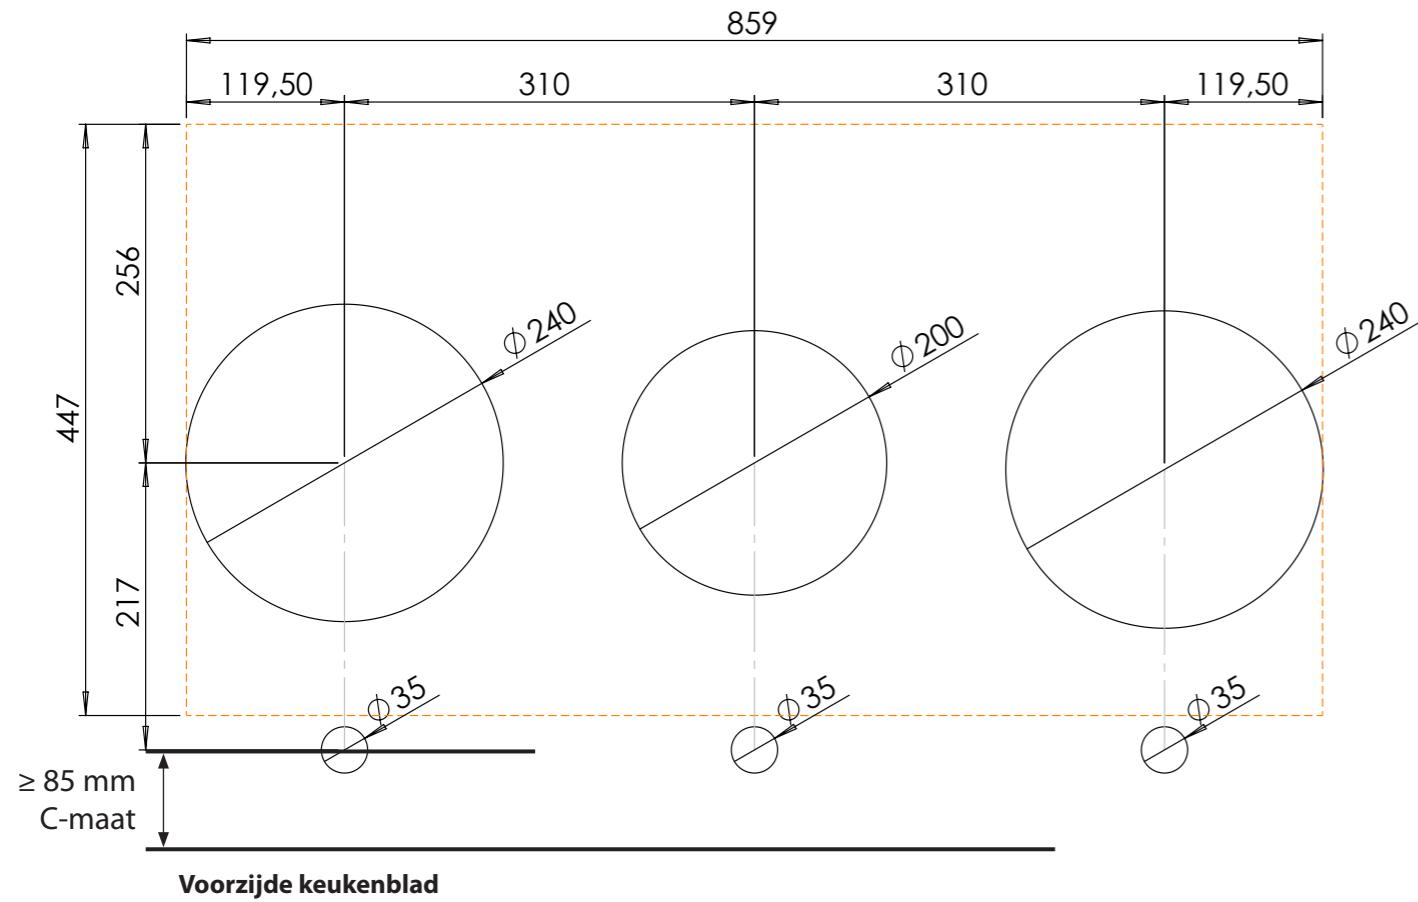

Grote zone

GROTE ZONE

NOM. VERMOGEN
2300 Watt

MAX. VERMOGEN
3000 Watt

Bedieningsknop

Maatvoering bedieningsknop

3D-afbeelding Top Side knop

3D-afbeelding Front Side knop

Maatvoering bedieningsknop

Vooranzicht bedieningsknop

Bovenaanzicht bedieningsknop

Bedieningsknop

Technische tekening

Bovenaanzicht / Top view

Technische tekening

Onderaanzicht / Bottom view

Vooraanzicht / Front view

Zijaanzicht / Side view

Gatenpatroon
DXF bestand

Model	Cusin Top Side
Type zones	2x zone groot, 1x zone klein
Uitvoering	Black (volledig zwart)
Automatische panherkenning	✓
Vermogensniveaus	0 - 10 + Boost
Nominale spanning 1	220-240 V, 2N~
Nominale spanning 2	380-415 V, 2N~
Maximaal vermogen	6680 W
Netto gewicht	16 kg