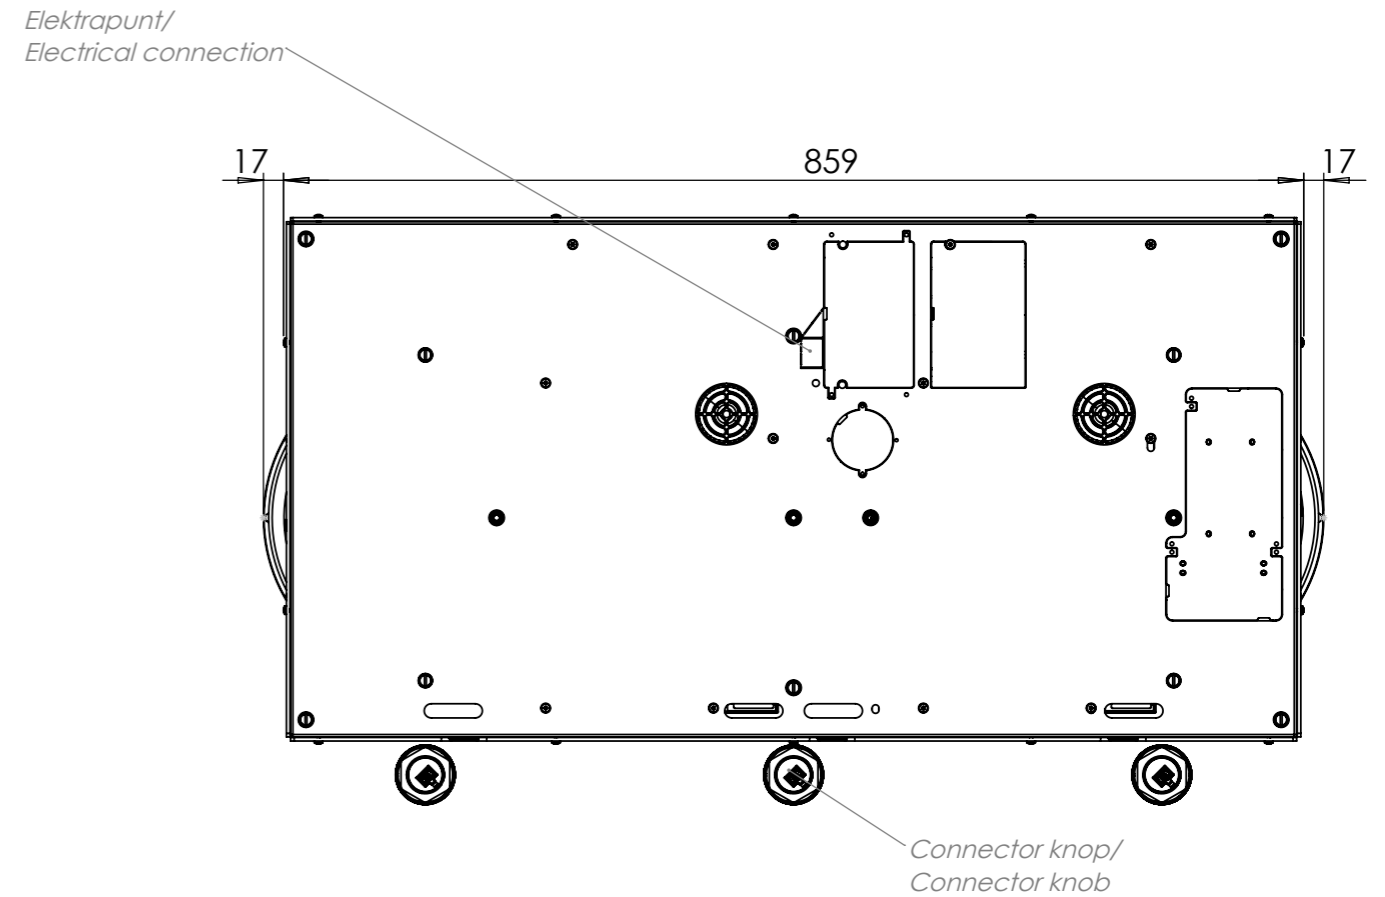

Grote zone

GROTE ZONE

NOM. VERMOGEN
2300 Watt

MAX. VERMOGEN
3000 Watt

Bedieningsknop

Maatvoering bedieningsknop

3D-afbeelding Top Side knop

3D-afbeelding Front Side knop

Maatvoering bedieningsknop

Vooranzicht bedieningsknop

Bovenaanzicht bedieningsknop

Bedieningsknop

Technische tekening

Bovenaanzicht / Top view

Technische tekening

Onderaanzicht / Bottom view

Vooraanzicht / Front view

Zijaanzicht / Side view

Gatenpatroon
DXF bestand

Model	Cusin Top Side
Type zones	2x zone groot, 1x zone klein
Uitvoering	Black (volledig zwart)
Automatische panherkenning	✓
Vermogensniveaus	0 - 10 + Boost
Nominale spanning 1	220-240 V, 2N~
Nominale spanning 2	380-415 V, 2N~
Maximaal vermogen	6680 W
Netto gewicht	16 kg