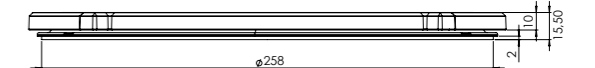

Inductiezones

Kleine zone

KLEINE ZONE

NOM. VERMOGEN
1400 Watt

MAX. VERMOGEN
2100 Watt

Grote zone

GROTE ZONE

NOM. VERMOGEN
2300 Watt