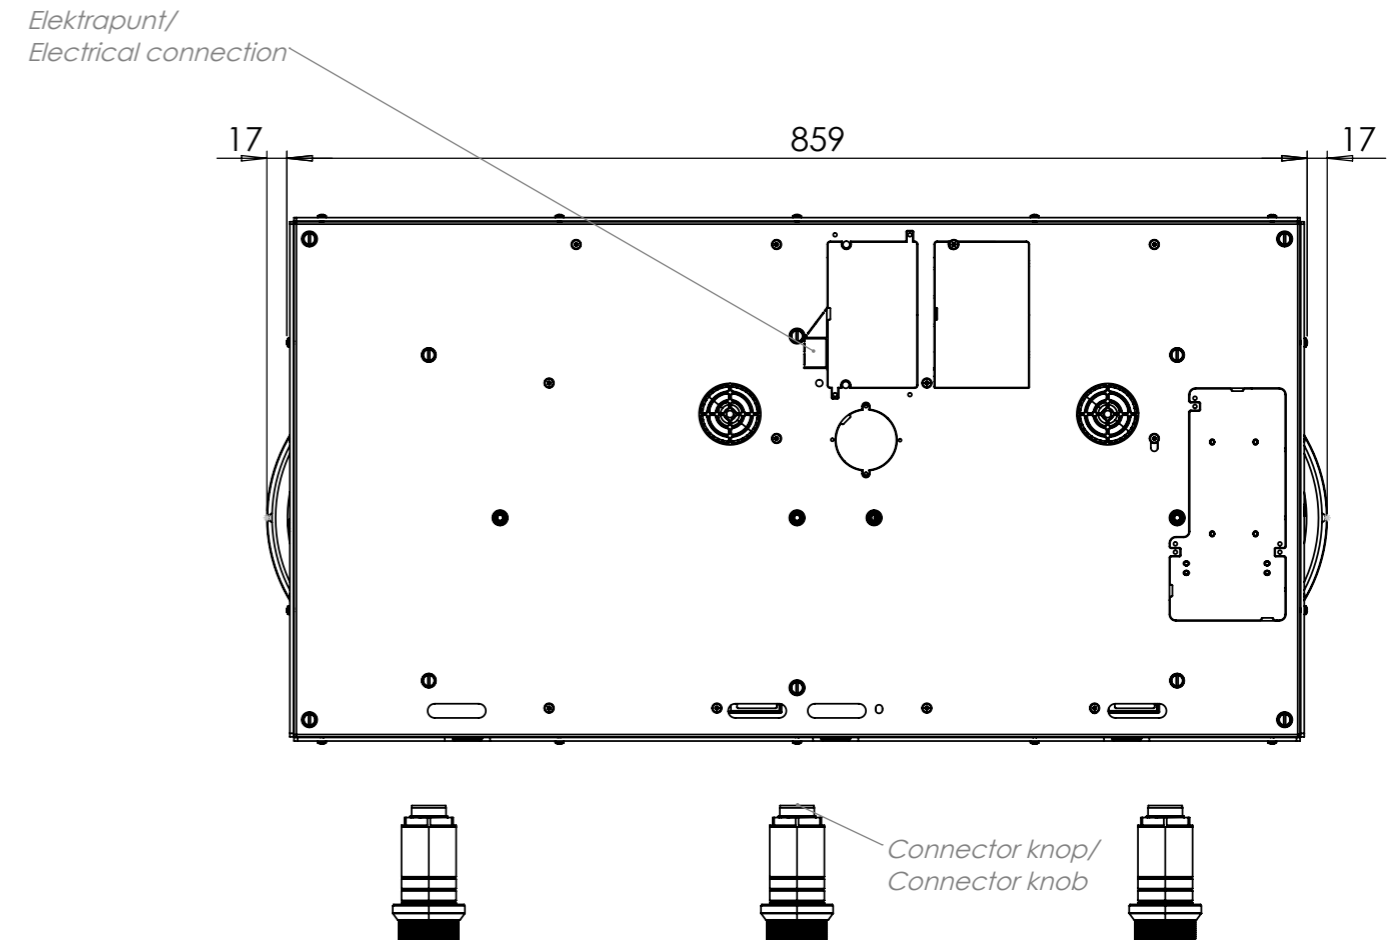

MAX. VERMOGEN
3000 Watt

Bedieningsknop

Maatvoering bedieningsknop

3D-afbeelding Top Side knop

3D-afbeelding Front Side knop

Maatvoering bedieningsknop

Vooranzicht bedieningsknop

Bovenaanzicht bedieningsknop

Bedieningsknop

Technische tekening

Bovenaanzicht / Top view

Technische tekening

Onderaanzicht / Bottom view

Vooranzicht / Front view

Zijaanzicht / Side view

Gatenpatroon

Technische gegevens

Gatenpatroon
DXF bestand

Model	Cusin Front Side
Type zones	2x zone groot, 1x zone klein
Uitvoering	Black (volledig zwart)
Automatische panherkenning	✓
Vermogensniveaus	0 - 10 + Boost
Nominale spanning 1	220-240 V, 2N~
Nominale spanning 2	380-415 V, 2N~
Maximaal vermogen	6680 W
Netto gewicht	16 kg