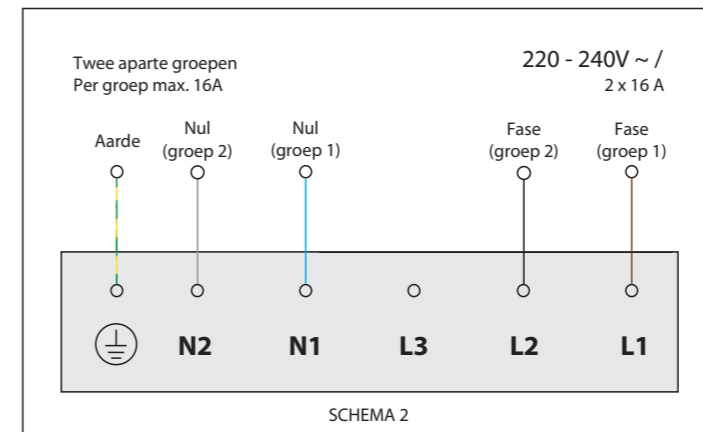

MAX. VERMOGEN
3000 Watt

Bedieningsknop

Maatvoering bedieningsknop

3D-afbeelding Top Side knop

3D-afbeelding Front Side knop

Maatvoering bedieningsknop

Vooranzicht bedieningsknop

Bovenaanzicht bedieningsknop

Bedieningsknop

Technische tekening

Bovenaanzicht / Top view

Technische tekening

Onderaanzicht / Bottom view

Vooranzicht / Front view

Zijaanzicht / Side view

Gatenpatroon

Technische gegevens

Gatenpatroon
DXF bestand

Model	Cusin Front Side
Type zones	2x zone groot, 1x zone klein
Uitvoering	Black (volledig zwart)
Automatische panherkenning	✓
Vermogensniveaus	0 - 10 + Boost
Nominale spanning 1	220-240 V, 2N~
Nominale spanning 2	380-415 V, 2N~
Maximaal vermogen	6680 W
Netto gewicht	16 kg