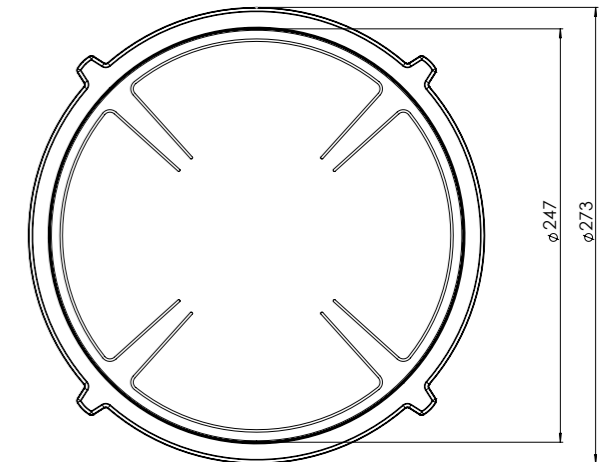

Exploded view

- 1. **Sierring klein**
GECOAT ALUMINIUM
- 2. **Sierring groot**
GECOAT ALUMINIUM
- 3. **Inductiezone klein**
GECOAT ALUMINIUM/ KERAMISCH GLAS

- 4. **Inductiezone groot**
GECOAT ALUMINIUM/ KERAMISCH GLAS
- 5. **Bedieningsknop**
ALUMINIUM/GLAS
- 6. **Cassette**
ALUMINIUM

Inductiezones

Kleine zone

KLEINE ZONE

NOM. VERMOGEN
1400 Watt

MAX. VERMOGEN
2100 Watt

Grote zone

GROTE ZONE

NOM. VERMOGEN
2300 Watt

MAX. VERMOGEN
3000 Watt

Bedieningsknop

Maatvoering bedieningsknop

3D-afbeelding Top Side knop

3D-afbeelding Front Side knop

Maatvoering bedieningsknop

Vooranzicht bedieningsknop

Bovenaanzicht bedieningsknop