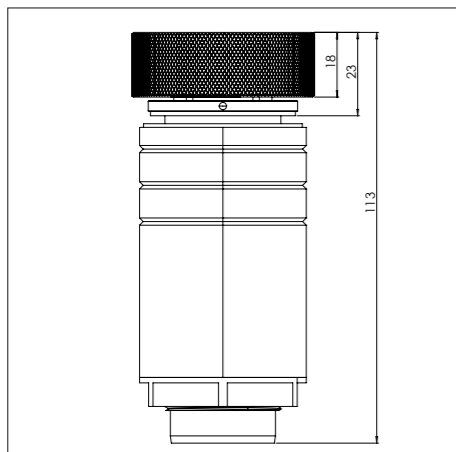

MAX. VERMOGEN
3000 Watt

Bedieningsknop

Maatvoering bedieningsknop

3D-afbeelding Top Side knop

3D-afbeelding Front Side knop

Maatvoering bedieningsknop

Vooranzicht bedieningsknop

Bovenaanzicht bedieningsknop

Bedieningsknop

Technische tekening

Bovenaanzicht / Top view

Technische tekening

Onderaanzicht / Bottom view

Vooranzicht / Front view

Zijaanzicht / Side view

Gatenpatroon