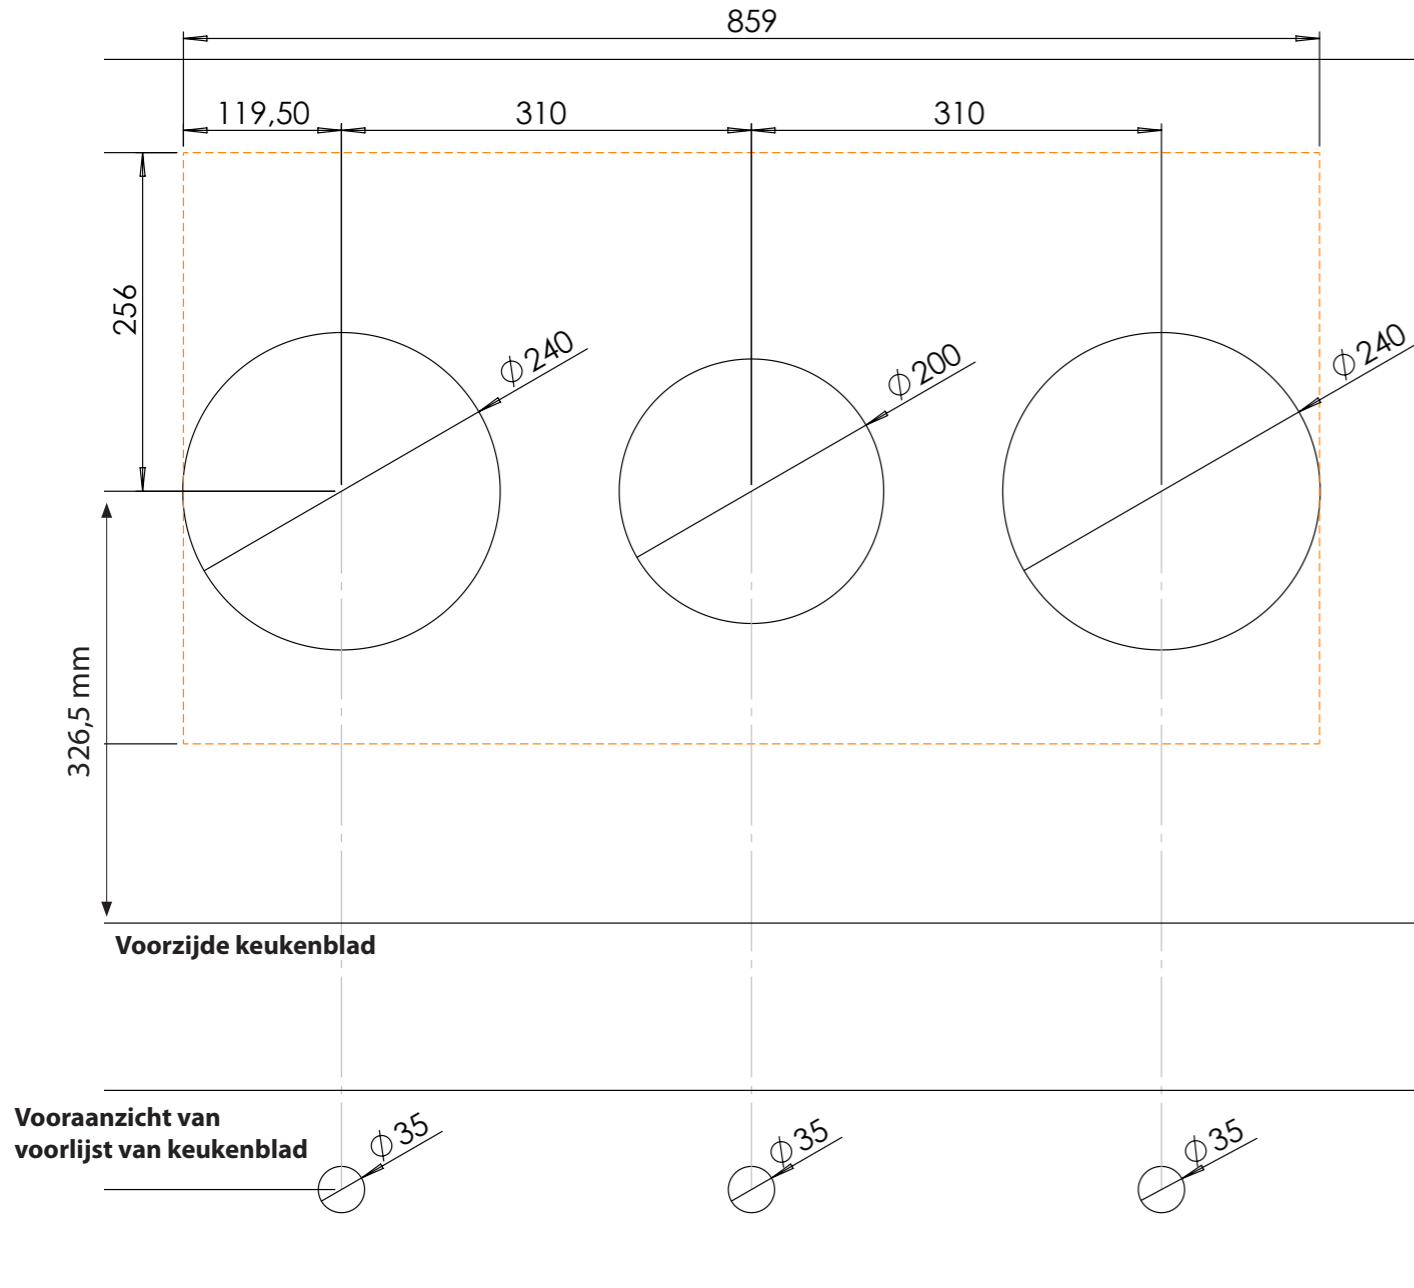

Vooraanzicht / Front view

Zijaanzicht / Side view

Gatenpatroon
DXF bestand

Model	Cusin Top Side
Type zones	2x zone groot, 1x zone klein
Uitvoering	Black (volledig zwart)
Automatische panherkenning	✓
Vermogensniveaus	0 - 10 + Boost
Nominale spanning 1	220-240 V, 2N~
Nominale spanning 2	380-415 V, 2N~
Maximaal vermogen	6680 W
Netto gewicht	16 kg

MAX. VERMOGEN
3000 Watt

Bedieningsknop

Maatvoering bedieningsknop

3D-afbeelding Top Side knop

3D-afbeelding Front Side knop

Maatvoering bedieningsknop

Vooranzicht bedieningsknop

Bovenaanzicht bedieningsknop

Bedieningsknop

Technische tekening

Bovenaanzicht / Top view

Technische tekening

Onderaanzicht / Bottom view

Vooranzicht / Front view

Zijaanzicht / Side view

Gatenpatroon

Technische gegevens

Gatenpatroon
DXF bestand

Model	Cusin Front Side
Type zones	2x zone groot, 1x zone klein
Uitvoering	Black (volledig zwart)
Automatische panherkenning	✓
Vermogensniveaus	0 - 10 + Boost
Nominale spanning 1	220-240 V, 2N~
Nominale spanning 2	380-415 V, 2N~
Maximaal vermogen	6680 W
Netto gewicht	16 kg