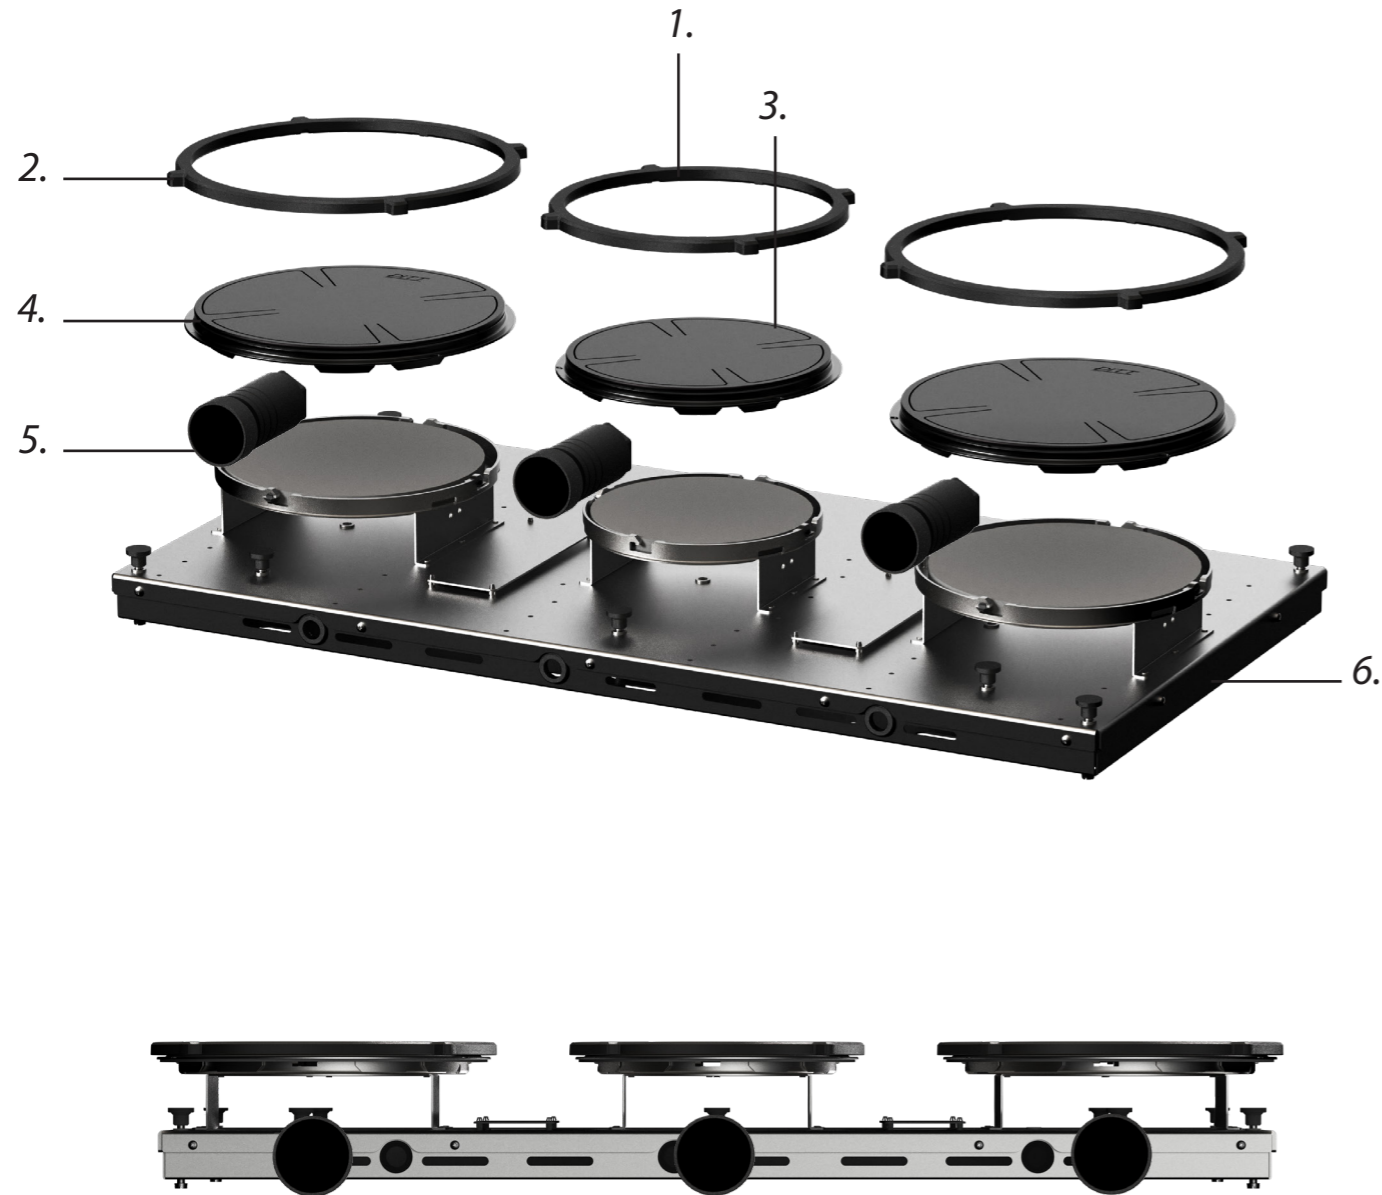

Vooraanzicht / Front view

Zijaanzicht / Side view

Gatenpatroon
DXF bestand

Model	Cusin Top Side
Type zones	2x zone groot, 1x zone klein
Uitvoering	Black (volledig zwart)
Automatische panherkenning	✓
Vermogensniveaus	0 - 10 + Boost
Nominale spanning 1	220-240 V, 2N~
Nominale spanning 2	380-415 V, 2N~
Maximaal vermogen	6680 W
Netto gewicht	16 kg

Exploded view

- 1. **Sierring klein**
GECOAT ALUMINIUM
- 2. **Sierring groot**
GECOAT ALUMINIUM
- 3. **Inductiezone klein**
GECOAT ALUMINIUM/ KERAMISCH GLAS

- 4. **Inductiezone groot**
GECOAT ALUMINIUM/ KERAMISCH GLAS
- 5. **Bedieningsknop**
ALUMINIUM/GLAS
- 6. **Cassette**
ALUMINIUM