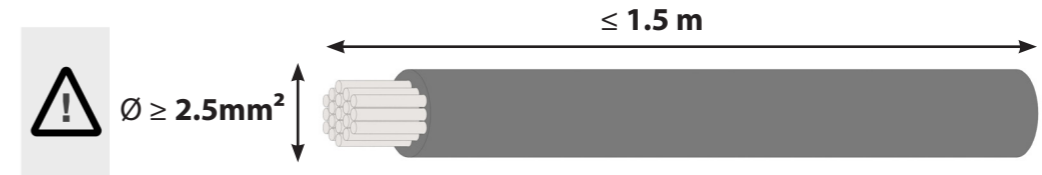

Maatvoering bedieningsknop

Vooranzicht bedieningsknop

Bovenaanzicht bedieningsknop

Bedieningsknop

Technische tekening

Bovenaanzicht / Top view

Technische tekening

Onderaanzicht / Bottom view

Vooraanzicht / Front view

Zijaanzicht / Side view

Gatenpatroon
DXF bestand

Model	Cusin Top Side
Type zones	2x zone groot, 1x zone klein
Uitvoering	Black (volledig zwart)
Automatische panherkenning	✓
Vermogensniveaus	0 - 10 + Boost
Nominale spanning 1	220-240 V, 2N~
Nominale spanning 2	380-415 V, 2N~
Maximaal vermogen	6680 W
Netto gewicht	16 kg