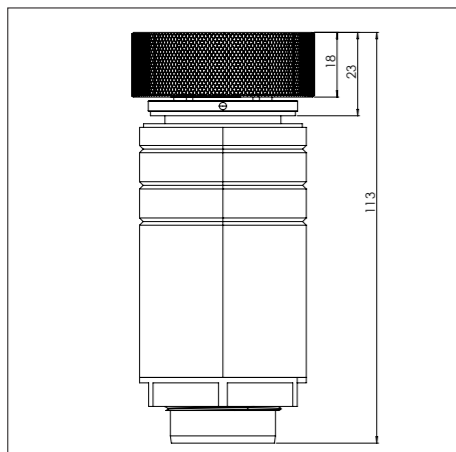

- 4. **Inductiezone groot**
GECOAT ALUMINIUM/ KERAMISCH GLAS
- 5. **Bedieningsknop**
ALUMINIUM/GLAS
- 6. **Cassette**
ALUMINIUM

Inductiezones

Kleine zone

KLEINE ZONE

NOM. VERMOGEN
1400 Watt

MAX. VERMOGEN
2100 Watt

Grote zone

GROTE ZONE

NOM. VERMOGEN
2300 Watt

MAX. VERMOGEN
3000 Watt

Bedieningsknop

Maatvoering bedieningsknop

3D-afbeelding Top Side knop

3D-afbeelding Front Side knop

Maatvoering bedieningsknop

Vooranzicht bedieningsknop

Bovenaanzicht bedieningsknop

Bedieningsknop

Technische tekening

Bovenaanzicht / Top view

Technische tekening

Onderaanzicht / Bottom view

Vooraanzicht / Front view

Zijaanzicht / Side view

Gatenpatroon
DXF bestand

Model	Cusin Top Side
Type zones	2x zone groot, 1x zone klein
Uitvoering	Black (volledig zwart)
Automatische panherkenning	✓
Vermogensniveaus	0 - 10 + Boost
Nominale spanning 1	220-240 V, 2N~
Nominale spanning 2	380-415 V, 2N~
Maximaal vermogen	6680 W
Netto gewicht	16 kg