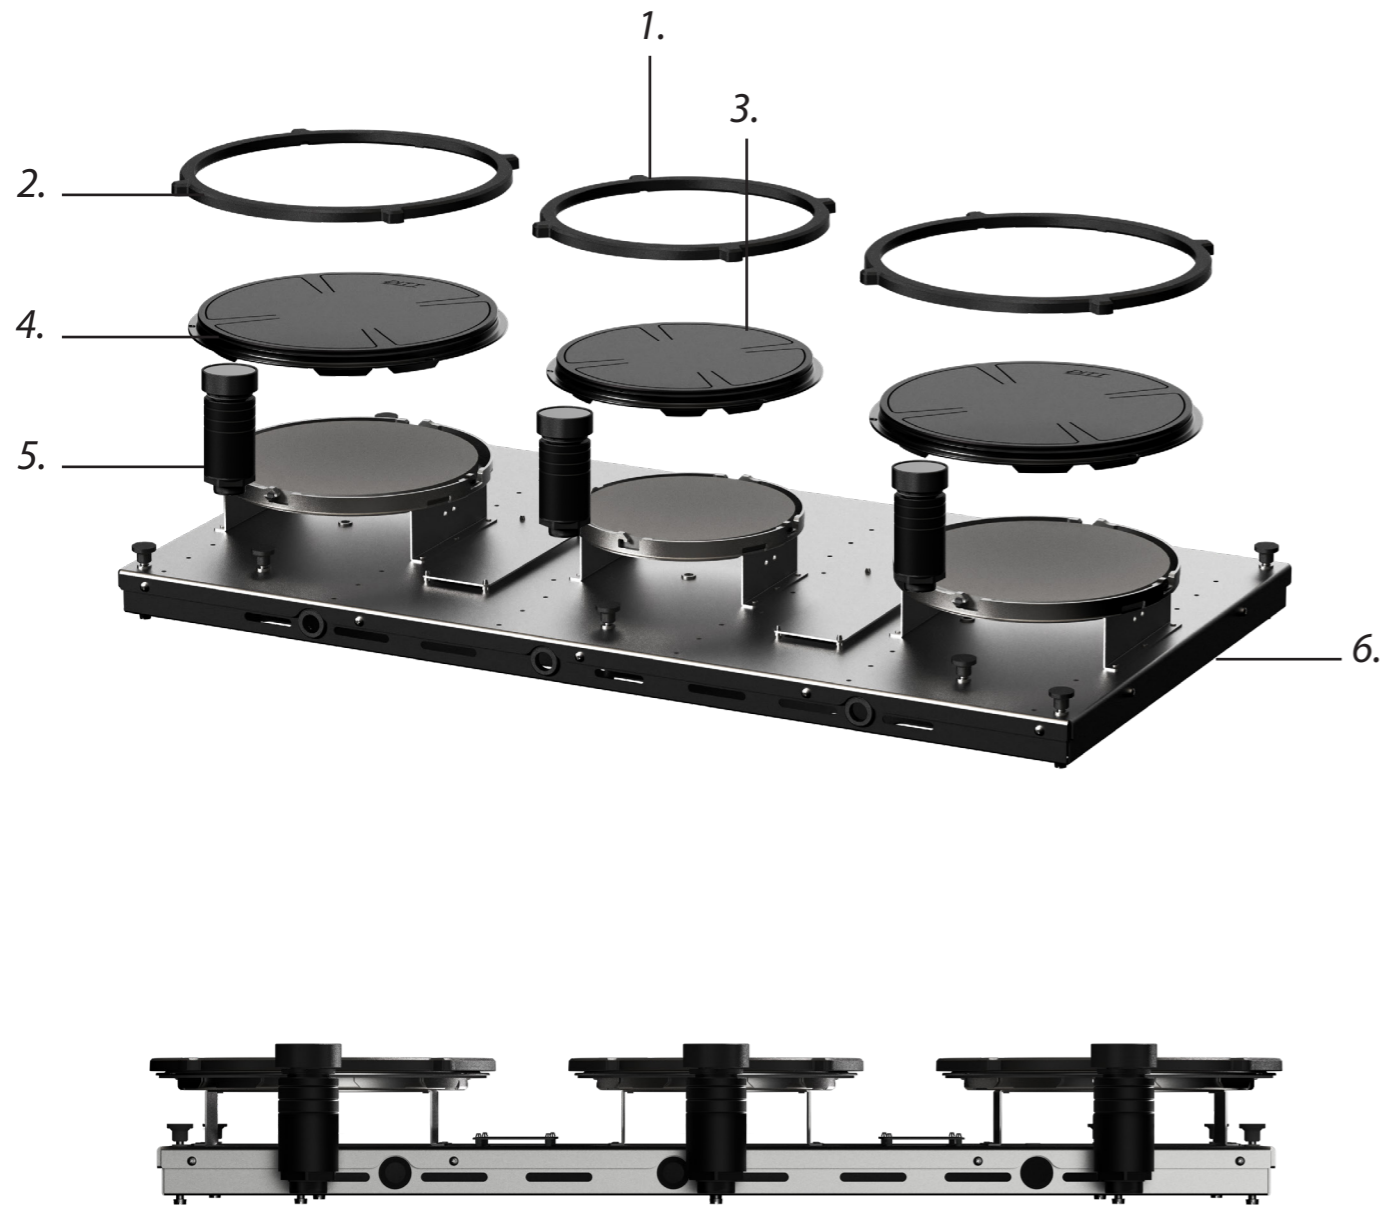

Made in Holland

PITT
COOKING

Induction

*Cusin-I
Top Side*

TS INDUCTIE 2025-9.1

Exploded view

- 1. **Sierring klein**
GECOAT ALUMINIUM
- 2. **Sierring groot**
GECOAT ALUMINIUM
- 3. **Inductiezone klein**
GECOAT ALUMINIUM/ KERAMISCH GLAS

- 4. **Inductiezone groot**
GECOAT ALUMINIUM/ KERAMISCH GLAS
- 5. **Bedieningsknop**
ALUMINIUM/GLAS
- 6. **Cassette**
ALUMINIUM

Inductiezones

Kleine zone

KLEINE ZONE

NOM. VERMOGEN
1400 Watt

MAX. VERMOGEN
2100 Watt

Grote zone

GROTE ZONE

NOM. VERMOGEN
2300 Watt

MAX. VERMOGEN
3000 Watt

Bedieningsknop

Maatvoering bedieningsknop

3D-afbeelding Top Side knop

3D-afbeelding Front Side knop

Vooraanzicht / Front view

Zijaanzicht / Side view

Gatenpatroon
DXF bestand

Model	Cusin Top Side
Type zones	2x zone groot, 1x zone klein
Uitvoering	Black (volledig zwart)
Automatische panherkenning	✓
Vermogensniveaus	0 - 10 + Boost
Nominale spanning 1	220-240 V, 2N~
Nominale spanning 2	380-415 V, 2N~
Maximaal vermogen	6680 W
Netto gewicht	16 kg