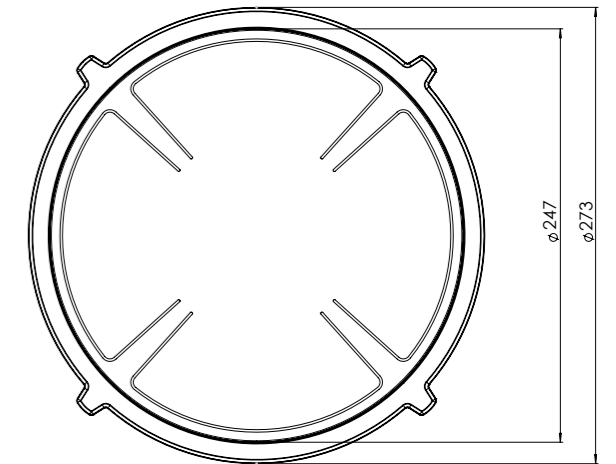

- 4. **Inductiezone groot**
GECOAT ALUMINIUM/ KERAMISCH GLAS
- 5. **Bedieningsknop**
ALUMINIUM/GLAS
- 6. **Cassette**
ALUMINIUM

Inductiezones

Kleine zone

KLEINE ZONE

NOM. VERMOGEN
1400 Watt

MAX. VERMOGEN
2100 Watt

Grote zone

GROTE ZONE

NOM. VERMOGEN
2300 Watt

MAX. VERMOGEN
3000 Watt

Bedieningsknop

Maatvoering bedieningsknop

3D-afbeelding Top Side knop

3D-afbeelding Front Side knop

Maatvoering bedieningsknop

Vooranzicht bedieningsknop

Bovenaanzicht bedieningsknop

Bedieningsknop

Technische tekening

Bovenaanzicht / Top view

Technische tekening

Onderaanzicht / Bottom view

Vooraanzicht / Front view

Zijaanzicht / Side view

Gatenpatroon
DXF bestand

Model	Cusin Top Side
Type zones	2x zone groot, 1x zone klein
Uitvoering	Black (volledig zwart)
Automatische panherkenning	✓
Vermogensniveaus	0 - 10 + Boost
Nominale spanning 1	220-240 V, 2N~
Nominale spanning 2	380-415 V, 2N~
Maximaal vermogen	6680 W
Netto gewicht	16 kg