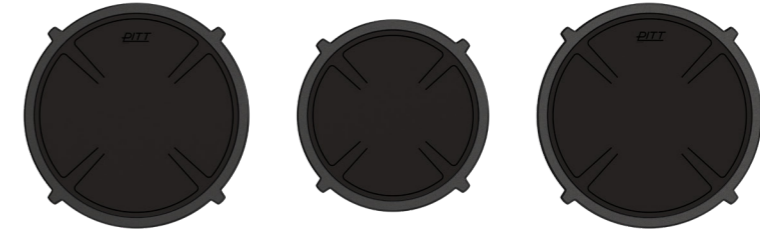

Gatenpatroon

Technische gegevens

Gatenpatroon
DXF bestand

Model	Cusin Front Side
Type zones	2x zone groot, 1x zone klein
Uitvoering	Black (volledig zwart)
Automatische panherkenning	✓
Vermogensniveaus	0 - 10 + Boost
Nominale spanning 1	220-240 V, 2N~
Nominale spanning 2	380-415 V, 2N~
Maximaal vermogen	6680 W
Netto gewicht	16 kg