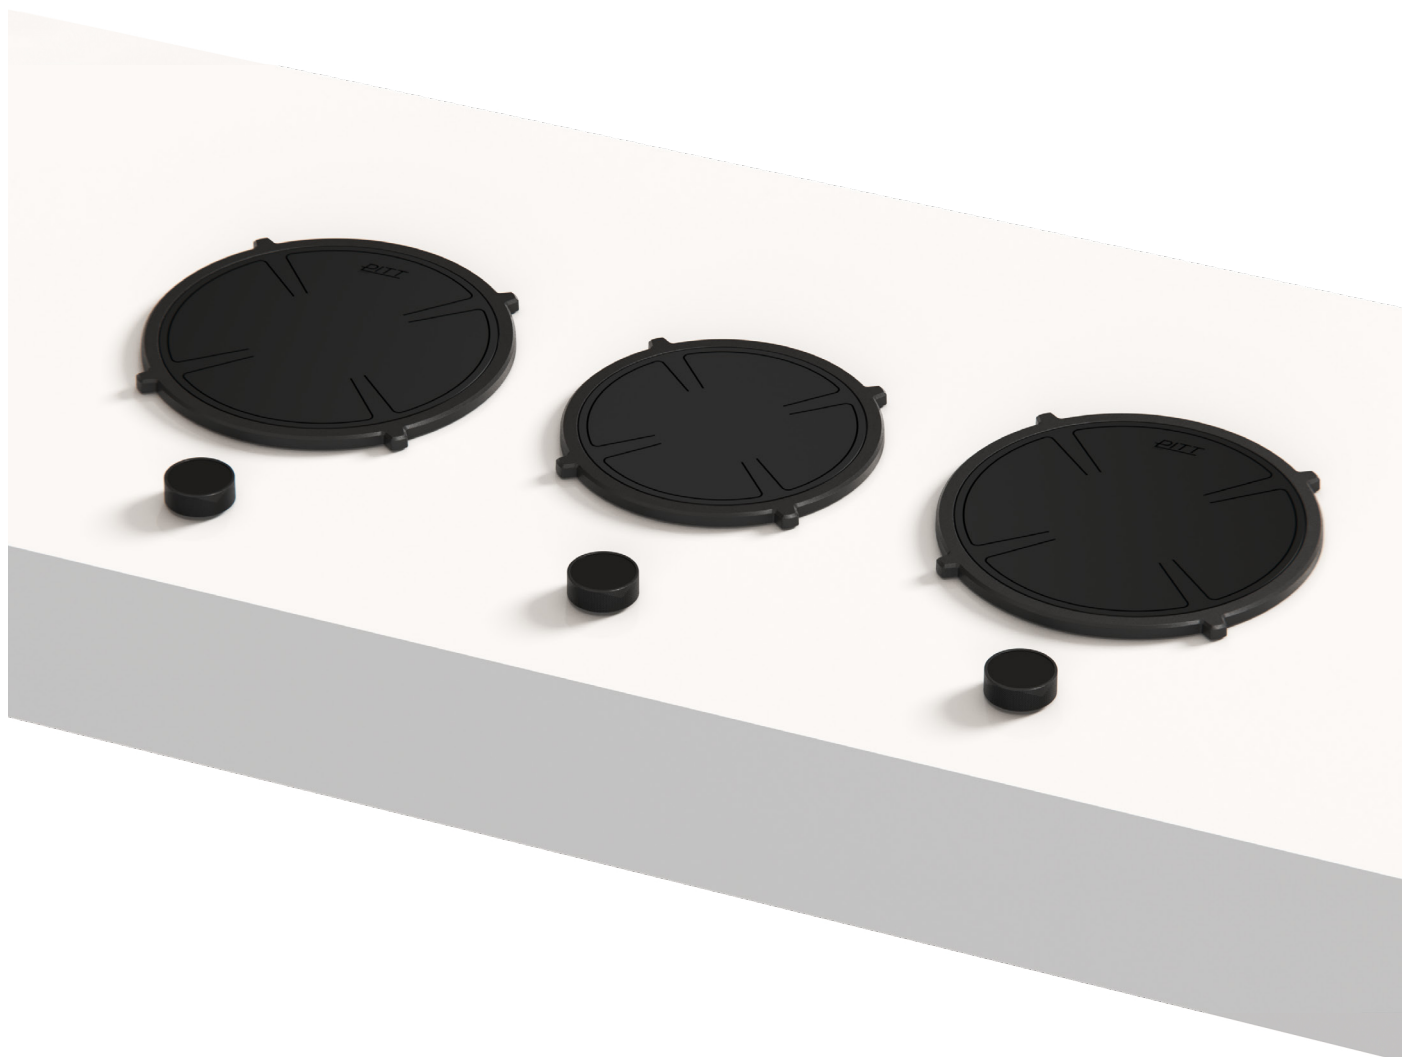

Made in Holland

PITT
COOKING

Induction

*Cusin-I
Top Side*

TS INDUCTIE 2025-9.1

Exploded view

- 1. **Sierring klein**
GECOAT ALUMINIUM
- 2. **Sierring groot**
GECOAT ALUMINIUM
- 3. **Inductiezone klein**
GECOAT ALUMINIUM/ KERAMISCH GLAS

- 4. **Inductiezone groot**
GECOAT ALUMINIUM/ KERAMISCH GLAS
- 5. **Bedieningsknop**
ALUMINIUM/GLAS
- 6. **Cassette**
ALUMINIUM

Inductiezones

Kleine zone

KLEINE ZONE

NOM. VERMOGEN
1400 Watt

MAX. VERMOGEN
2100 Watt

Grote zone

GROTE ZONE

NOM. VERMOGEN
2300 Watt

MAX. VERMOGEN
3000 Watt

Bedieningsknop

Maatvoering bedieningsknop

3D-afbeelding Top Side knop

3D-afbeelding Front Side knop

Vooraanzicht / Front view

Zijaanzicht / Side view

Gatenpatroon
DXF bestand

Model	Cusin Top Side
Type zones	2x zone groot, 1x zone klein
Uitvoering	Black (volledig zwart)
Automatische panherkenning	✓
Vermogensniveaus	0 - 10 + Boost
Nominale spanning 1	220-240 V, 2N~
Nominale spanning 2	380-415 V, 2N~
Maximaal vermogen	6680 W
Netto gewicht	16 kg