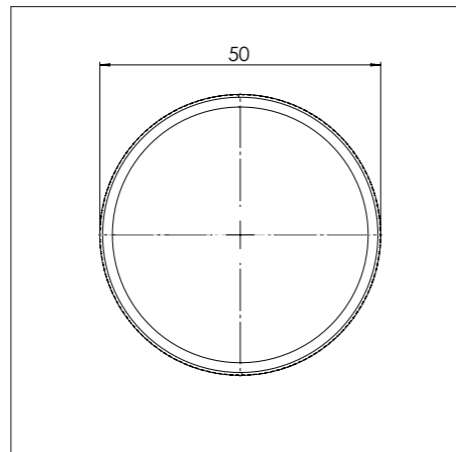

MAX. VERMOGEN
3000 Watt

Bedieningsknop

Maatvoering bedieningsknop

3D-afbeelding Top Side knop

3D-afbeelding Front Side knop

Maatvoering bedieningsknop

Vooranzicht bedieningsknop

Bovenaanzicht bedieningsknop

Bedieningsknop

Technische tekening

Bovenaanzicht / Top view

Technische tekening

Onderaanzicht / Bottom view

Vooranzicht / Front view

Zijaanzicht / Side view

Gatenpatroon