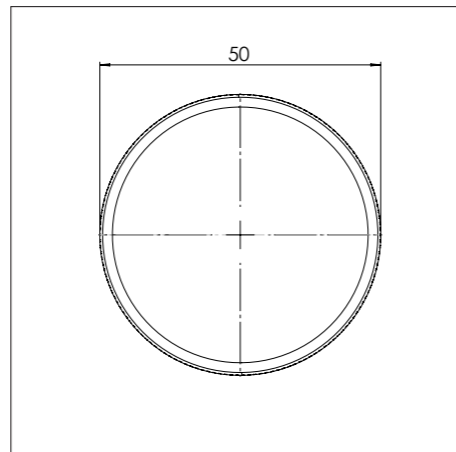

- 4. **Inductiezone groot**
GECOAT ALUMINIUM/ KERAMISCH GLAS
- 5. **Bedieningsknop**
ALUMINIUM/GLAS
- 6. **Cassette**
ALUMINIUM

Inductiezones

Kleine zone

KLEINE ZONE

NOM. VERMOGEN
1400 Watt

MAX. VERMOGEN
2100 Watt

Grote zone

GROTE ZONE

NOM. VERMOGEN
2300 Watt

MAX. VERMOGEN
3000 Watt

Bedieningsknop

Maatvoering bedieningsknop

3D-afbeelding Top Side knop

3D-afbeelding Front Side knop

Maatvoering bedieningsknop

Vooranzicht bedieningsknop

Bovenaanzicht bedieningsknop

Bedieningsknop

Technische tekening

Bovenaanzicht / Top view

Technische tekening

Onderaanzicht / Bottom view

Vooraanzicht / Front view

Zijaanzicht / Side view

Gatenpatroon
DXF bestand

Model	Cusin Top Side
Type zones	2x zone groot, 1x zone klein
Uitvoering	Black (volledig zwart)
Automatische panherkenning	✓
Vermogensniveaus	0 - 10 + Boost
Nominale spanning 1	220-240 V, 2N~
Nominale spanning 2	380-415 V, 2N~
Maximaal vermogen	6680 W
Netto gewicht	16 kg