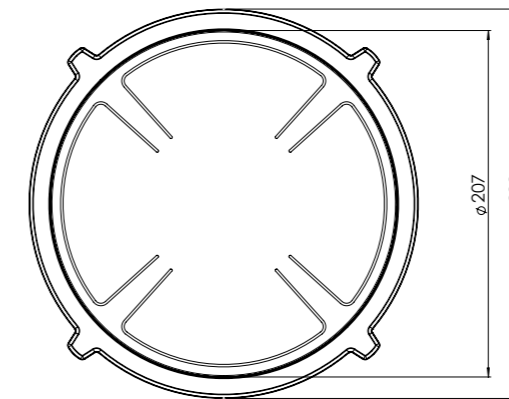

Made in Holland

PITT
COOKING

Induction

*Cusin-I
Top Side*

TS INDUCTIE 2025-9.1

Exploded view

- 1. **Sierring klein**
GECOAT ALUMINIUM
- 2. **Sierring groot**
GECOAT ALUMINIUM
- 3. **Inductiezone klein**
GECOAT ALUMINIUM/ KERAMISCH GLAS

- 4. **Inductiezone groot**
GECOAT ALUMINIUM/ KERAMISCH GLAS
- 5. **Bedieningsknop**
ALUMINIUM/GLAS
- 6. **Cassette**
ALUMINIUM

Inductiezones

Kleine zone

KLEINE ZONE

NOM. VERMOGEN
1400 Watt

MAX. VERMOGEN
2100 Watt

Grote zone

GROTE ZONE

NOM. VERMOGEN
2300 Watt

MAX. VERMOGEN
3000 Watt

Bedieningsknop

Maatvoering bedieningsknop

3D-afbeelding Top Side knop

3D-afbeelding Front Side knop

Vooraanzicht / Front view

Zijaanzicht / Side view

Gatenpatroon
DXF bestand

Model	Cusin Top Side
Type zones	2x zone groot, 1x zone klein
Uitvoering	Black (volledig zwart)
Automatische panherkenning	✓
Vermogensniveaus	0 - 10 + Boost
Nominale spanning 1	220-240 V, 2N~
Nominale spanning 2	380-415 V, 2N~
Maximaal vermogen	6680 W
Netto gewicht	16 kg