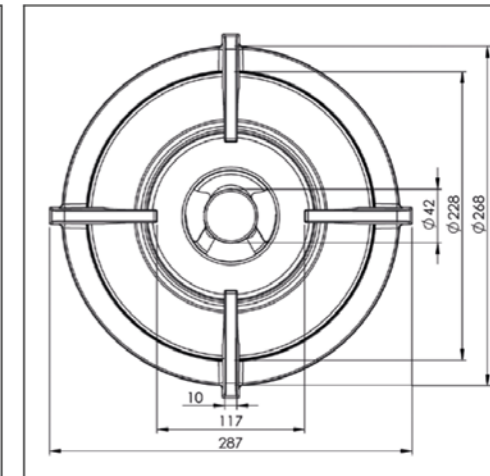

1. **Kleine brander**
GEEMAILLEERD GIETIJZER

2. **Medium brander**
GEEMAILLEERD GIETIJZER

3. **Wok-/sudderbrander**
GEEMAILLEERD GIETIJZER

4. **Wokring**
GEEMAILLEERD GIETIJZER

5. **Flens**
STAAL

6. **Warmtegeleider**
ALUMINIUM

7. **Bedieningsknop**
GEANODISEERD ALUMINIUM

8. **Cassettebak**
GEGALVANISEERD STAAL

KLEINE BRANDER

MIN. VERMOGEN
0,3 kW

MAX. VERMOGEN
2 kW

DIAM. BRANDER
Ø 230 mm

MEDIUM BRANDER

MIN. VERMOGEN
0,3 kW

MAX. VERMOGEN
3 kW

DIAM. BRANDER
Ø 230 mm

WOK-/SUDDERBRANDER

MIN. VERMOGEN
0,2 kW

MAX. VERMOGEN
5 kW

DIAM. BRANDER
Ø 270 mm