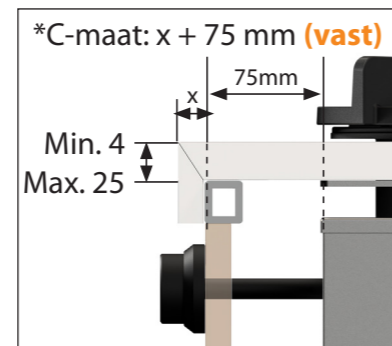

3D-afbeelding Front Side knop

Vooraanzicht Front Side knop

Bovenaanzicht Front Side knop

Let op! De *C-Maat is een vaste maat

Belangrijke aandachtspunten

- Minimale bladdiepte: 650 mm
- Totale hoogte PITT module incl. ondersteuningsset: 164mm
- Bladdikte: 4-25 mm
- De *C-maat is een **vaste** maat