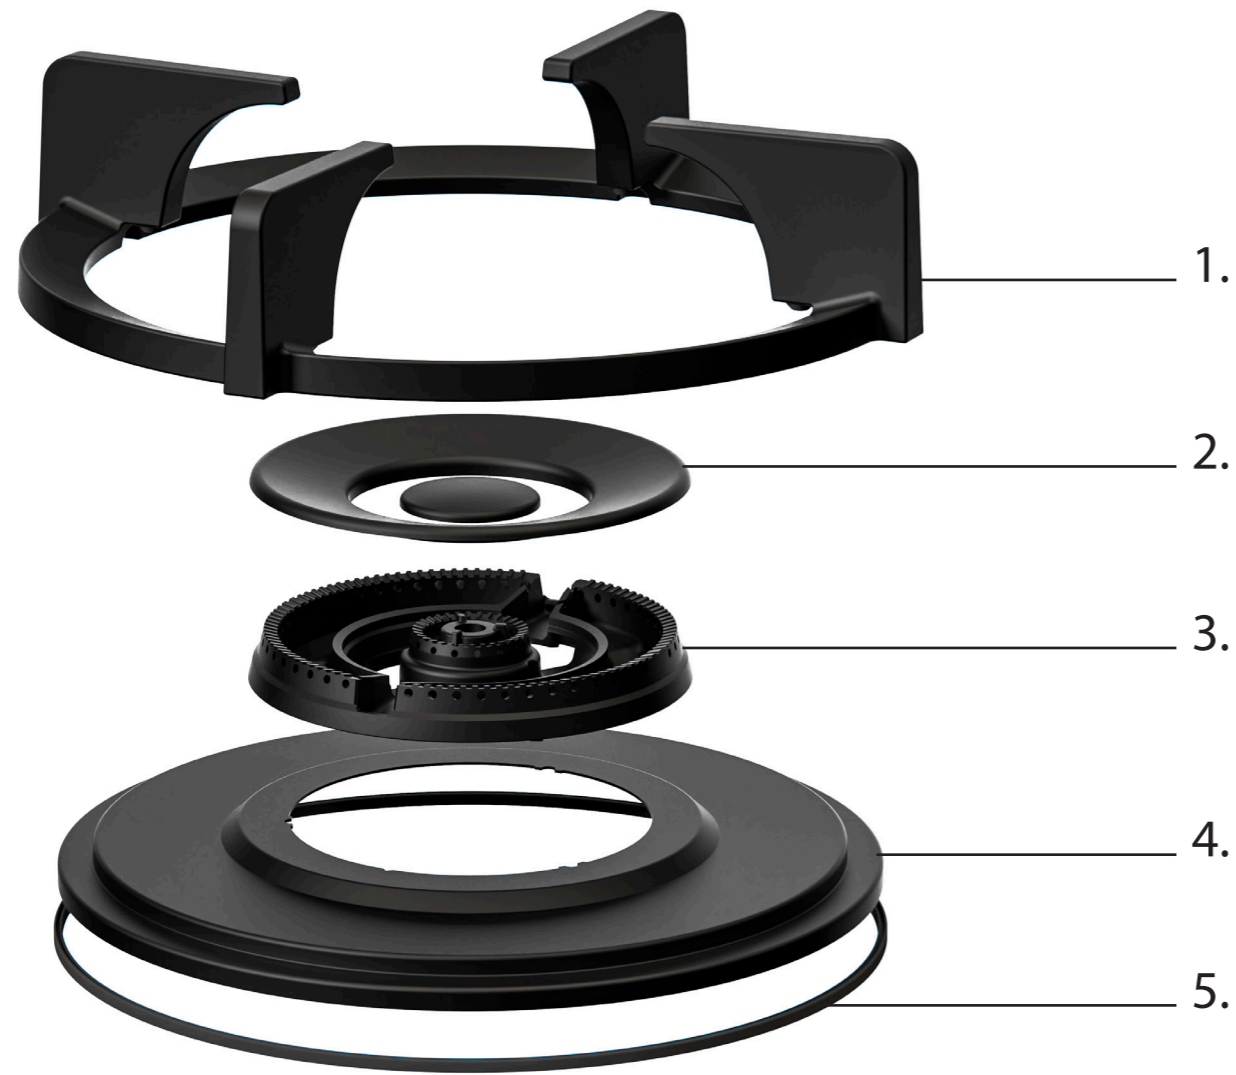

MEDIUM BRANDER

MIN. VERMOGEN
0,3 kW

MAX. VERMOGEN
3 kW

DIAM. BRANDER
Ø 230 mm

WOK-/SUDDERBRANDER

MIN. VERMOGEN
0,2 kW

MAX. VERMOGEN
5 kW

DIAM. BRANDER
Ø 270 mm