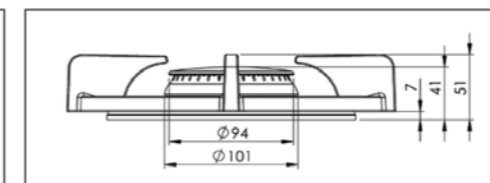

1. **Kleine brander**
GEEMAILLEERD GIETIJZER

2. **Medium brander**
GEEMAILLEERD GIETIJZER

3. **Wok-/sudderbrander**
GEEMAILLEERD GIETIJZER

4. **Wokring**
GEEMAILLEERD GIETIJZER

5. **Flens**
STAAL

6. **Warmtegeleider**
ALUMINIUM

7. **Bedieningsknop**
GEANODISEERD ALUMINIUM

8. **Cassettebak**
GEGALVANISEERD STAAL

KLEINE BRANDER

MIN. VERMOGEN
0,3 kW

MAX. VERMOGEN
2 kW

DIAM. BRANDER
Ø 230 mm

MEDIUM BRANDER

MIN. VERMOGEN
0,3 kW

MAX. VERMOGEN
3 kW

DIAM. BRANDER
Ø 230 mm

WOK-/SUDDERBRANDER

MIN. VERMOGEN
0,2 kW

MAX. VERMOGEN
5 kW

DIAM. BRANDER
Ø 270 mm