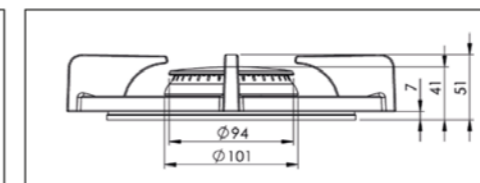

MIN. VERMOGEN
0,3 kW

MAX. VERMOGEN
2 kW

DIAM. BRANDER
Ø 230 mm

Medium brander

MEDIUM BRANDER

MIN. VERMOGEN
0,3 kW

MAX. VERMOGEN
3 kW

DIAM. BRANDER
Ø 230 mm