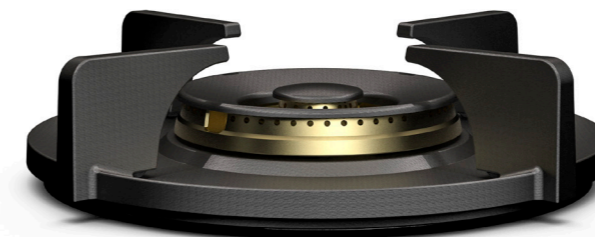

4. **Hitteschild**
GEEMAILLEERD STAAL

5. **Siliconenring**
SILICONEN

Professional edition
BRANDERS VAN ZWAAR MESSING.
VOOR WIE WIL KOKEN IN STIJL.

KLEINE BRANDER

MEDIUM BRANDER

WOK-/SUDDERBRANDER

Black edition
BRANDERS VAN ZWAAR MESSING.
STOER EN VERFIJND.

KLEINE BRANDER

MEDIUM BRANDER

WOK-/SUDDERBRANDER

Bedieningsknop Top Side

3D-afbeelding Top Side knop

Vooraanzicht Top Side knop

Bovenaanzicht Top Side knop

Belangrijke aandachtspunten

- Minimale bladdiepte: 600 mm
- Totale hoogte PITT module incl. ondersteuningsset: 119 mm
- Bladdikte: 4-35 mm
- De C-maat is een **minimale** maat

Gatenpatroon gas
DXF bestand

Model	Dempo Top Side
Type branders	1x brander klein (0,3 - 2 kW) 1x brander middel (0,3 - 3 kW) 2x wok-/sudderbrander (0,2 - 5 kW)
Opties brandermateriaal	Professional (messing) Black (volledig zwart)
Positie van de bedieningsknoppen	Top Side
Afmetingen module (LxBxH)	503 x 853 x 89 mm
Automatische vonkontsteking	✓
Vlambeveiliging	✓
Gewicht	25,5 kg
Wokring inclusief	✓