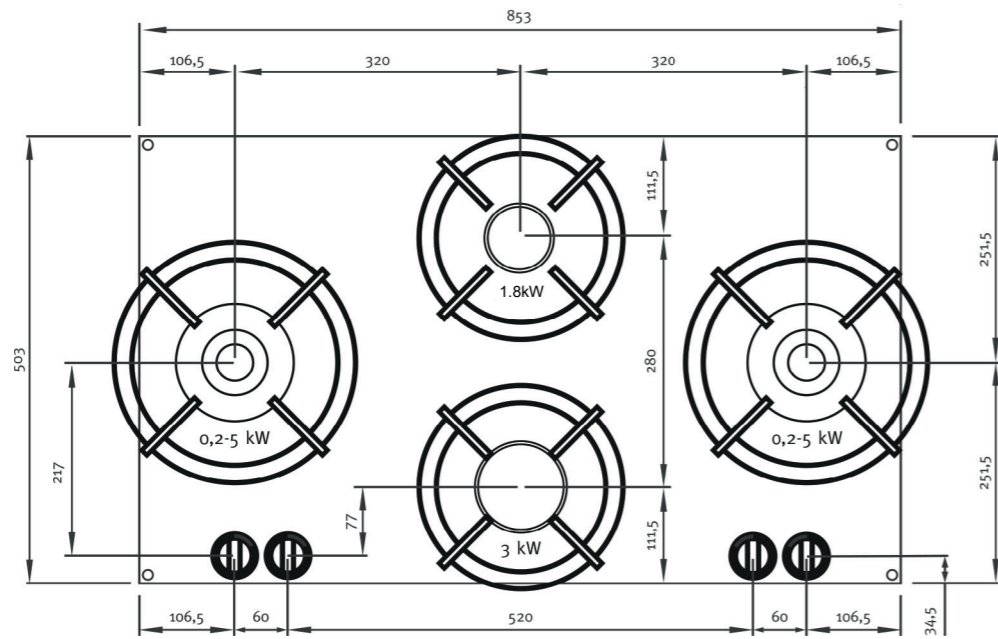

- Minimale bladdiepte: 600 mm
- Totale hoogte PITT module incl. ondersteuningsset: 119 mm
- Bladdikte: 4-35 mm
- De C-maat is een **minimale** maat

Gatenpatroon gas
DXF bestand

Model	Dempo Top Side
Type branders	1x brander klein (0,3 - 2 kW) 1x brander middel (0,3 - 3 kW) 2x wok-/sudderbrander (0,2 - 5 kW)
Opties brandermateriaal	Professional (messing) Black (volledig zwart)
Positie van de bedieningsknoppen	Top Side
Afmetingen module (LxBxH)	503 x 853 x 89 mm
Automatische vonkontsteking	✓
Vlambeveiliging	✓
Gewicht	25,5 kg
Wokring inclusief	✓