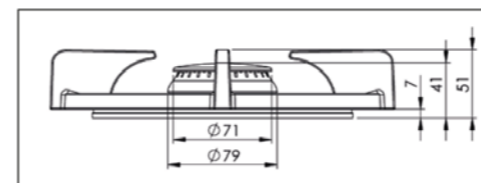

1. **Kleine brander**
GEEMAILLEERD GIETIJZER

2. **Medium brander**
GEEMAILLEERD GIETIJZER

3. **Wok-/sudderbrander**
GEEMAILLEERD GIETIJZER

4. **Wokring**
GEEMAILLEERD GIETIJZER

5. **Flens**
STAAL

6. **Warmtegeleider**
ALUMINIUM

7. **Bedieningsknop**
GEANODISEERD ALUMINIUM

8. **Cassettebak**
GEGALVANISEERD STAAL

KLEINE BRANDER

MIN. VERMOGEN
0,3 kW

MAX. VERMOGEN
2 kW

DIAM. BRANDER
Ø 230 mm

MEDIUM BRANDER

MIN. VERMOGEN
0,3 kW

MAX. VERMOGEN
3 kW

DIAM. BRANDER
Ø 230 mm

WOK-/SUDDERBRANDER

MIN. VERMOGEN
0,2 kW

MAX. VERMOGEN
5 kW

DIAM. BRANDER
Ø 270 mm