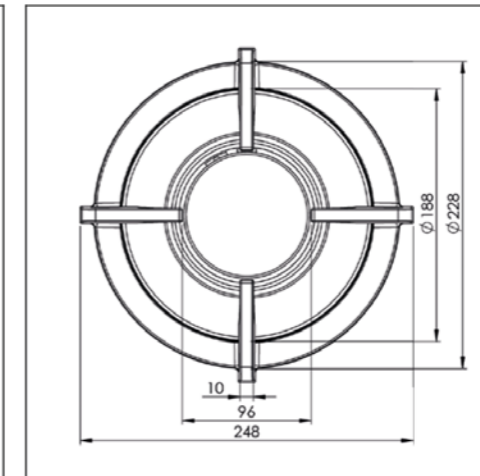

MIN. VERMOGEN
0,3 kW

MAX. VERMOGEN
2 kW

DIAM. BRANDER
Ø 230 mm

Medium brander

MEDIUM BRANDER

MIN. VERMOGEN
0,3 kW

MAX. VERMOGEN
3 kW

DIAM. BRANDER
Ø 230 mm