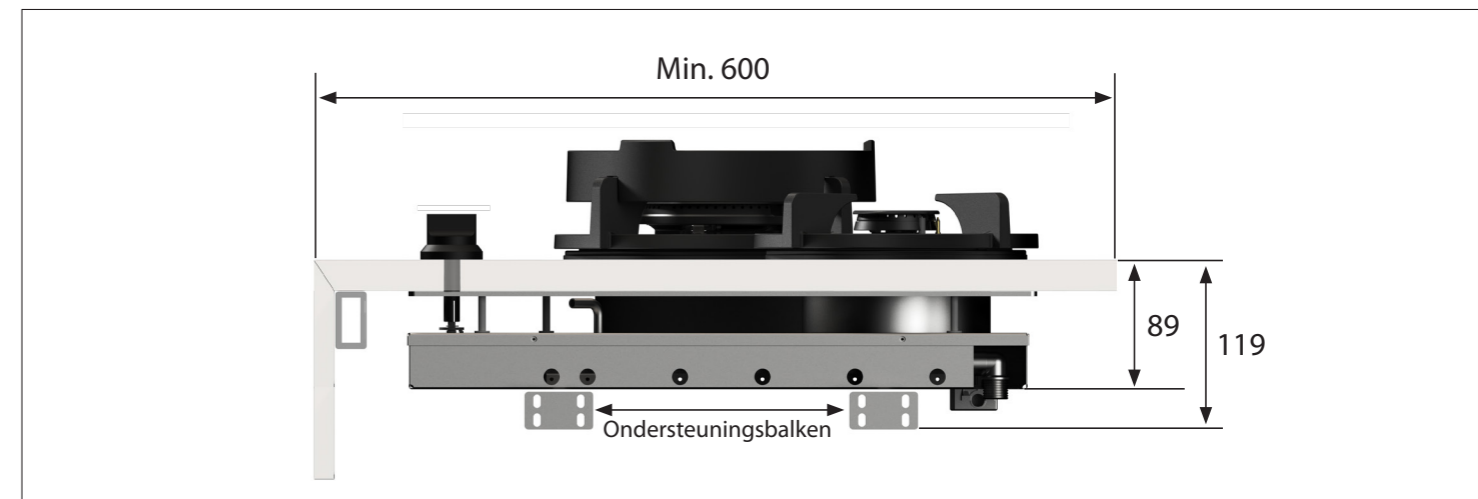

KLEINE BRANDER

MEDIUM BRANDER

WOK-/SUDDERBRANDER

Bedieningsknop Top Side

3D-afbeelding Top Side knop

Vooraanzicht Top Side knop

Bovenaanzicht Top Side knop

Belangrijke aandachtspunten

- Minimale bladdiepte: 600 mm
- Totale hoogte PITT module incl. ondersteuningsset: 119 mm
- Bladdikte: 4-35 mm
- De C-maat is een **minimale** maat

Gatenpatroon gas
DXF bestand

Model	Dempo Top Side
Type branders	1x brander klein (0,3 - 2 kW) 1x brander middel (0,3 - 3 kW) 2x wok-/sudderbrander (0,2 - 5 kW)
Opties brandermateriaal	Professional (messing) Black (volledig zwart)
Positie van de bedieningsknoppen	Top Side
Afmetingen module (LxBxH)	503 x 853 x 89 mm
Automatische vonkontsteking	✓
Vlambeveiliging	✓
Gewicht	25,5 kg
Wokring inclusief	✓