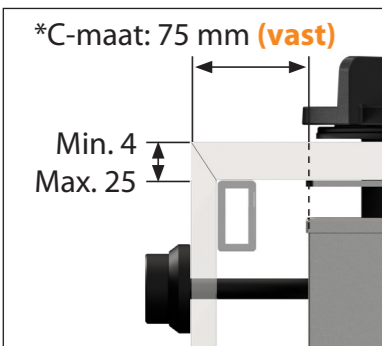

3D-afbeelding Front Side knop

Vooraanzicht Front Side knop

Bovenaanzicht Front Side knop

Let op! De *C-Maat is een vaste maat

Belangrijke aandachtspunten

- Minimale bladdiepte: 650 mm
- Totale hoogte PITT module incl. ondersteuningsset: 164mm
- Bladdikte: 4-25 mm
- De *C-maat is een **vaste** maat