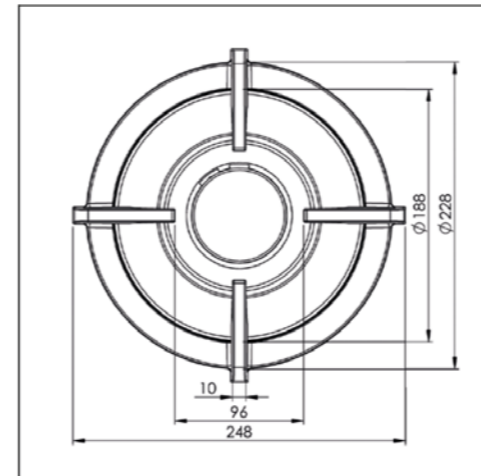

1. **Kleine brander**
GEEMAILLEERD GIETIJZER

2. **Medium brander**
GEEMAILLEERD GIETIJZER

3. **Wok-/sudderbrander**
GEEMAILLEERD GIETIJZER

4. **Wokring**
GEEMAILLEERD GIETIJZER

5. **Flens**
STAAL

6. **Warmtegeleider**
ALUMINIUM

7. **Bedieningsknop**
GEANODISEERD ALUMINIUM

8. **Cassettebak**
GEGALVANISEERD STAAL

KLEINE BRANDER

MIN. VERMOGEN
0,3 kW

MAX. VERMOGEN
2 kW

DIAM. BRANDER
Ø 230 mm

MEDIUM BRANDER

MIN. VERMOGEN
0,3 kW

MAX. VERMOGEN
3 kW

DIAM. BRANDER
Ø 230 mm

WOK-/SUDDERBRANDER

MIN. VERMOGEN
0,2 kW

MAX. VERMOGEN
5 kW

DIAM. BRANDER
Ø 270 mm