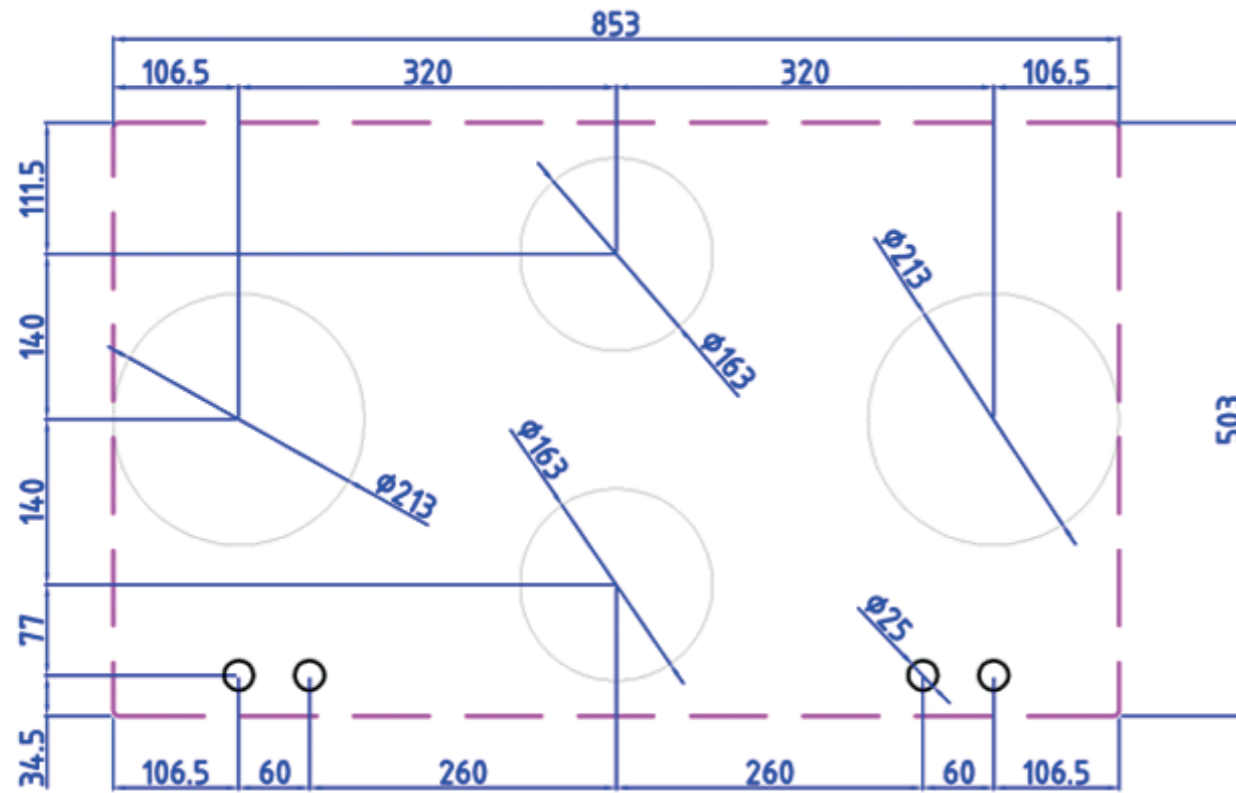

KLEINE BRANDER

MEDIUM BRANDER

WOK-/SUDDERBRANDER

Bedieningsknop Top Side

3D-afbeelding Top Side knop

Vooraanzicht Top Side knop

Bovenaanzicht Top Side knop

Belangrijke aandachtspunten

- Minimale bladdiepte: 600 mm
- Totale hoogte PITT module incl. ondersteuningsset: 119 mm
- Bladdikte: 4-35 mm
- De C-maat is een **minimale** maat

Gatenpatroon gas
DXF bestand

Model	Dempo Top Side
Type branders	1x brander klein (0,3 - 2 kW) 1x brander middel (0,3 - 3 kW) 2x wok-/sudderbrander (0,2 - 5 kW)
Opties brandermateriaal	Professional (messing) Black (volledig zwart)
Positie van de bedieningsknoppen	Top Side
Afmetingen module (LxBxH)	503 x 853 x 89 mm
Automatische vonkontsteking	✓
Vlambeveiliging	✓
Gewicht	25,5 kg
Wokring inclusief	✓