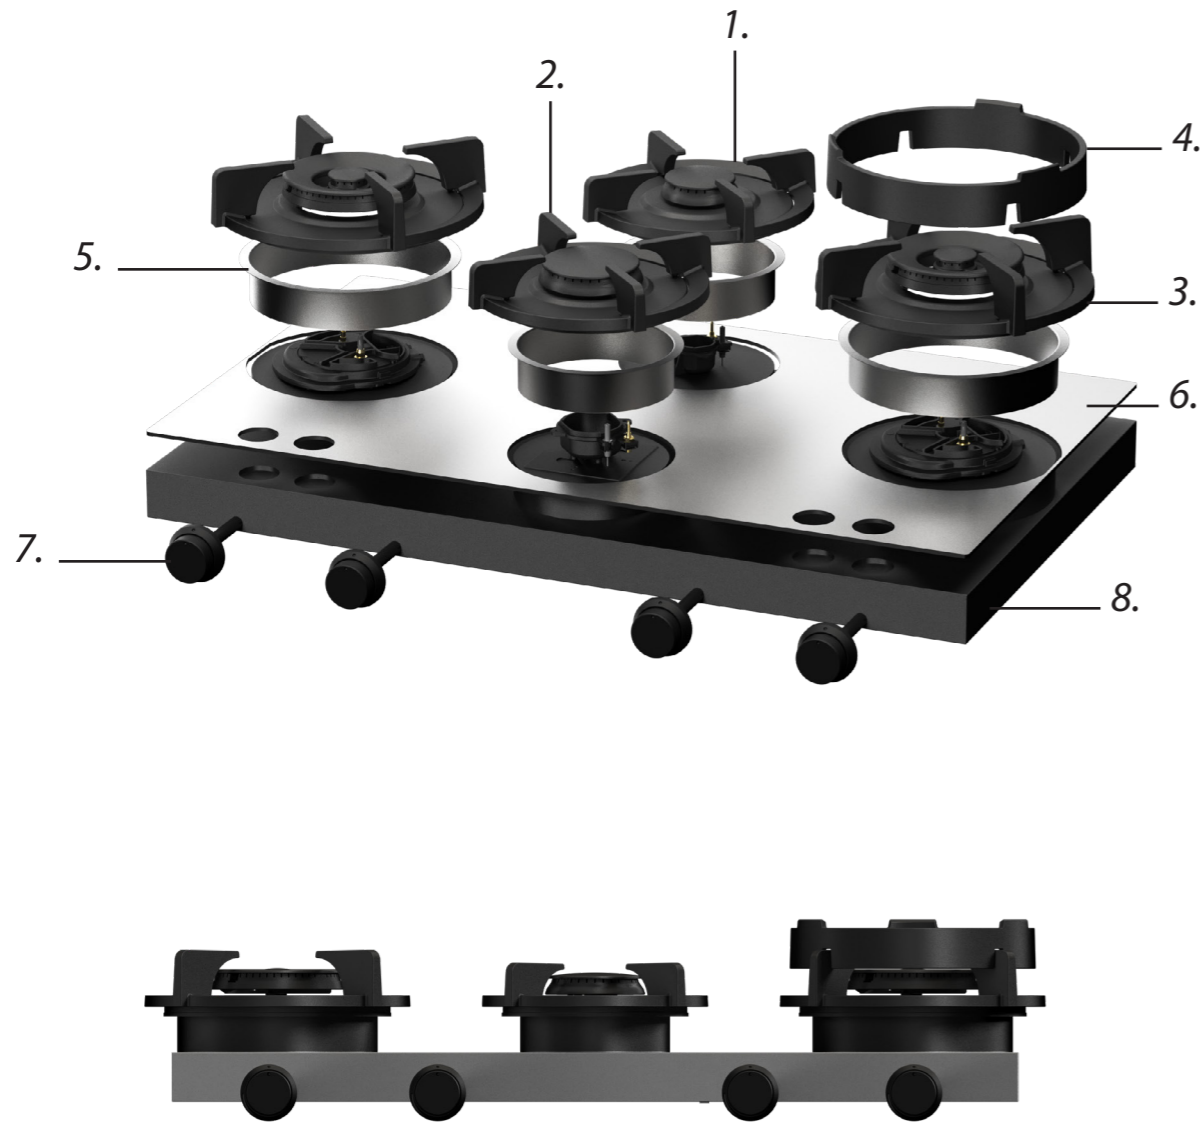

Gas & Elektra

Geschikt voor type gas	Aardgas, LPG (flessengas)
Type gasaansluiting	1/2" buitendraads
Positie gasaansluiting	Bovenhoek, rechts
Spanning	110V - 220V (default) / 1,5V (batterij)
Snoerlengte	1500 mm

Installatievoorschriften gas

Installatiehandleiding gas top side

Gebruikshandleiding gas

Made in Holland

PITT
COOKING

Gas
Dempo
Front Side

Exploded view

Branders