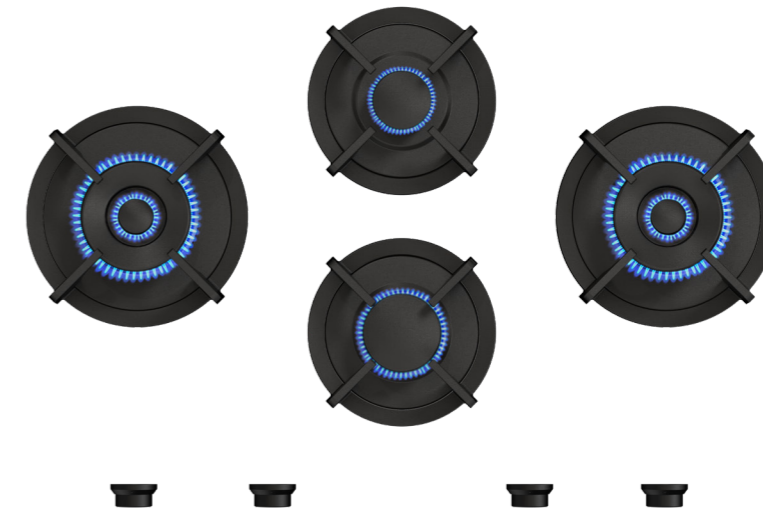

Gatenpatroon gas
DXF bestand

Model	Dempo Front Side
Type branders	1x brander klein (0,3 - 2 kW) 1x brander middel (0,3 - 3 kW) 2x wok-/sudderbrander (0,2 - 5 kW)
Opties brandermateriaal	Professional (messing) Black (volledig zwart)
Positie van de bedieningsknoppen	Front Side
Afmetingen module (LxBxH)	503 x 853 x 89 mm
Automatische vonkontsteking	✓
Vlambeveiliging	✓
Gewicht	25,5 kg
Wokring inclusief	✓