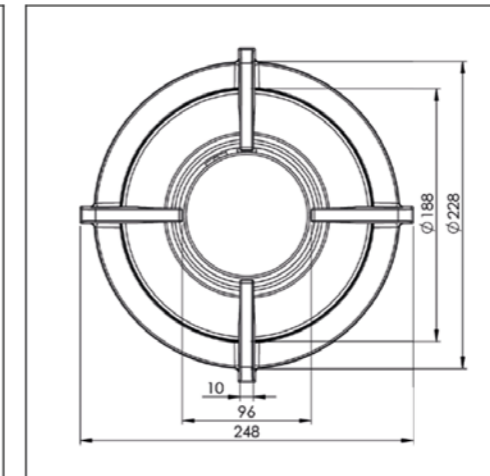

1. **Kleine brander**
GEEMAILLEERD GIETIJZER

2. **Medium brander**
GEEMAILLEERD GIETIJZER

3. **Wok-/sudderbrander**
GEEMAILLEERD GIETIJZER

4. **Wokring**
GEEMAILLEERD GIETIJZER

5. **Flens**
STAAL

6. **Warmtegeleider**
ALUMINIUM

7. **Bedieningsknop**
GEANODISEERD ALUMINIUM

8. **Cassettebak**
GEGALVANISEERD STAAL

KLEINE BRANDER

MIN. VERMOGEN
0,3 kW

MAX. VERMOGEN
2 kW

DIAM. BRANDER
Ø 230 mm

MEDIUM BRANDER

MIN. VERMOGEN
0,3 kW

MAX. VERMOGEN
3 kW

DIAM. BRANDER
Ø 230 mm

WOK-/SUDDERBRANDER

MIN. VERMOGEN
0,2 kW

MAX. VERMOGEN
5 kW

DIAM. BRANDER
Ø 270 mm