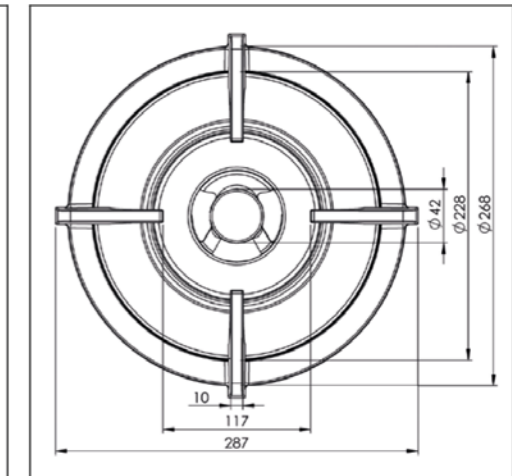

MEDIUM BRANDER

MIN. VERMOGEN
0,3 kW

MAX. VERMOGEN
3 kW

DIAM. BRANDER
Ø 230 mm

Wok-/sudderbrander