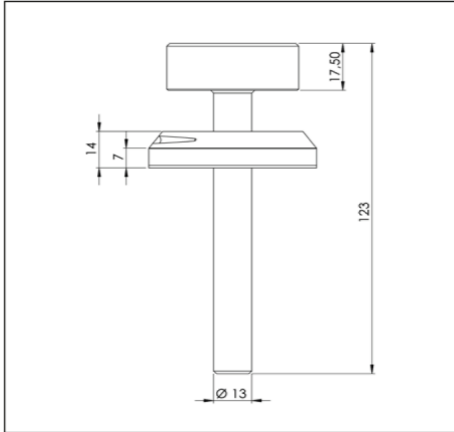

3D-afbeelding Front Side knop

Vooraanzicht Front Side knop

Bovenaanzicht Front Side knop

Let op! De *C-Maat is een vaste maat

Belangrijke aandachtspunten

- Minimale bladdiepte: 650 mm
- Totale hoogte PITT module incl. ondersteuningsset: 164mm
- Bladdikte: 4-25 mm
- De *C-maat is een **vaste** maat

Template maatvoeringen - Front Side bediening gas

Template maatvoeringen

1. Bepaal de hoogte van de voorlijst van het werkblad (Minimale hoogte: 100 mm) 1. mm
2. Bepaal de afstand tussen hart knop en bovenzijde werkblad (Minimale hoogte: 50 mm / Maximale hoogte: 100 mm) 2. mm
3. Bepaal de dikte van het werkblad (Minimale dikte: 4 mm / Maximale dikte: 25 mm) 3. mm