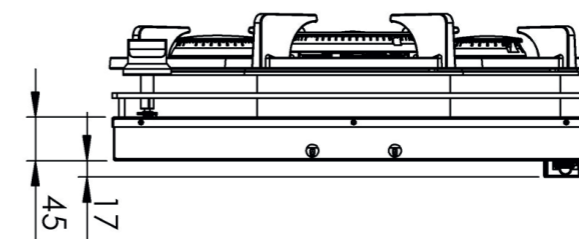

KLEINE BRANDER

MEDIUM BRANDER

WOK-/SUDDERBRANDER

Bedieningsknop Top Side

3D-afbeelding Top Side knop

Vooraanzicht Top Side knop

Bovenaanzicht Top Side knop

Belangrijke aandachtspunten

- Minimale bladdiepte: 600 mm
- Totale hoogte PITT module incl. ondersteuningsset: 119 mm
- Bladdikte: 4-35 mm
- De C-maat is een **minimale** maat

Gatenpatroon gas
DXF bestand

Model	Dempo Top Side
Type branders	1x brander klein (0,3 - 2 kW) 1x brander middel (0,3 - 3 kW) 2x wok-/sudderbrander (0,2 - 5 kW)
Opties brandermateriaal	Professional (messing) Black (volledig zwart)
Positie van de bedieningsknoppen	Top Side
Afmetingen module (LxBxH)	503 x 853 x 89 mm
Automatische vonkontsteking	✓
Vlambeveiliging	✓
Gewicht	25,5 kg
Wokring inclusief	✓