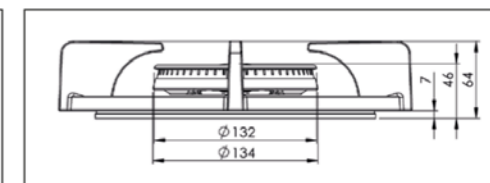

1. **Kleine brander**
GEEMAILLEERD GIETIJZER

2. **Medium brander**
GEEMAILLEERD GIETIJZER

3. **Wok-/sudderbrander**
GEEMAILLEERD GIETIJZER

4. **Wokring**
GEEMAILLEERD GIETIJZER

5. **Flens**
STAAL

6. **Warmtegeleider**
ALUMINIUM

7. **Bedieningsknop**
GEANODISEERD ALUMINIUM

8. **Cassettebak**
GEGALVANISEERD STAAL

KLEINE BRANDER

MIN. VERMOGEN
0,3 kW

MAX. VERMOGEN
2 kW

DIAM. BRANDER
Ø 230 mm

MEDIUM BRANDER

MIN. VERMOGEN
0,3 kW

MAX. VERMOGEN
3 kW

DIAM. BRANDER
Ø 230 mm

WOK-/SUDDERBRANDER

MIN. VERMOGEN
0,2 kW

MAX. VERMOGEN
5 kW

DIAM. BRANDER
Ø 270 mm