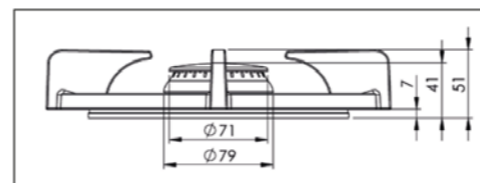

Branders

Kleine brander

KLEINE BRANDER

MIN. VERMOGEN
0,3 kW

MAX. VERMOGEN
2 kW

DIAM. BRANDER
Ø 230 mm