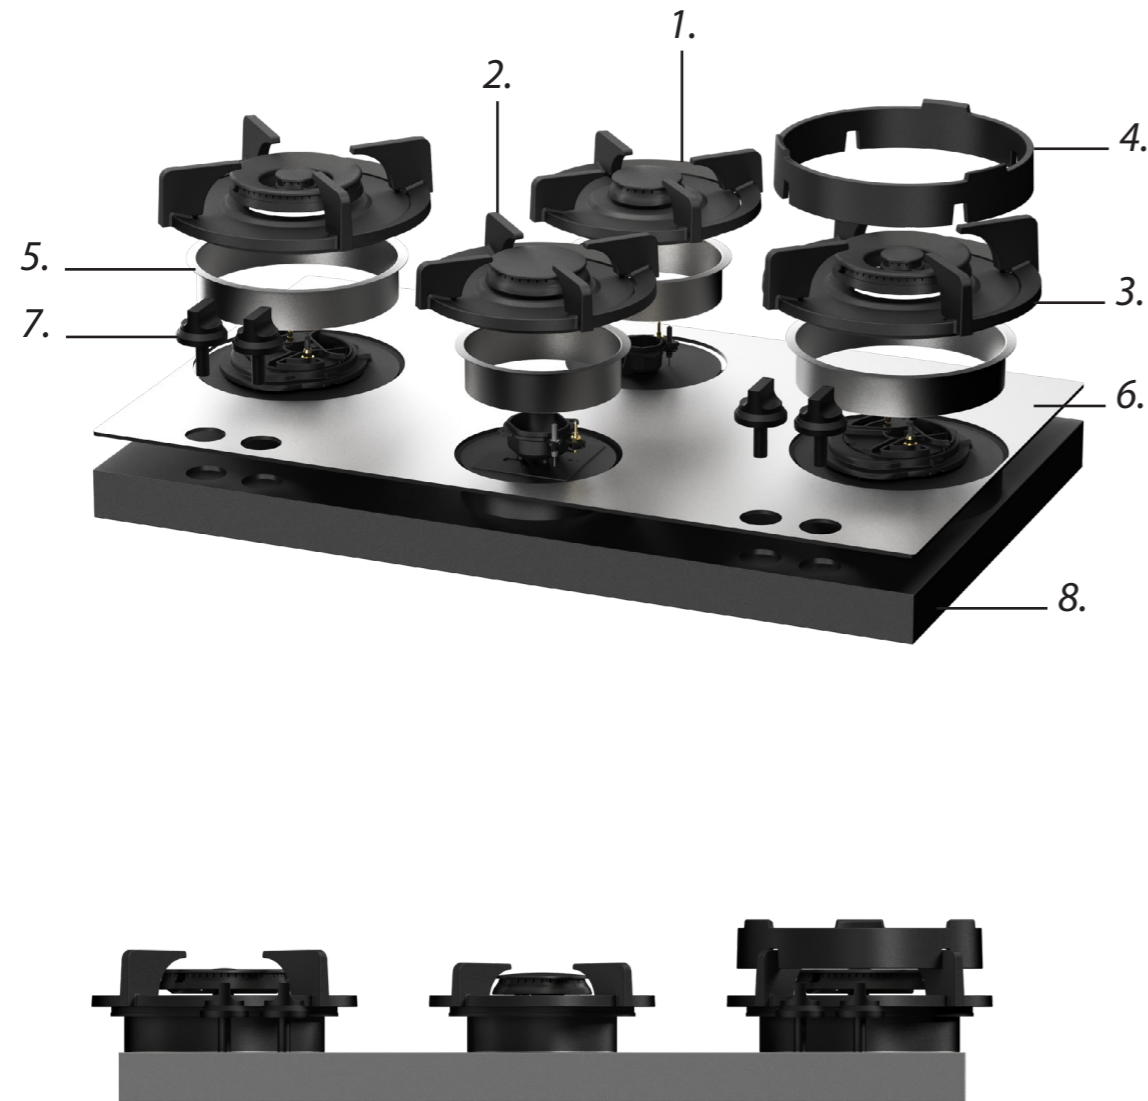

Exploded view

1. **Kleine brander**
GEEMAILLEERD GIETIJZER

2. **Medium brander**
GEEMAILLEERD GIETIJZER

3. **Wok-/sudderbrander**
GEEMAILLEERD GIETIJZER

4. **Wokring**
GEEMAILLEERD GIETIJZER

5. **Flens**
STAAL

6. **Warmtegeleider**
ALUMINIUM

7. **Bedieningsknop**
GEANODISEERD ALUMINIUM

8. **Cassettebak**
GEGALVANISEERD STAAL