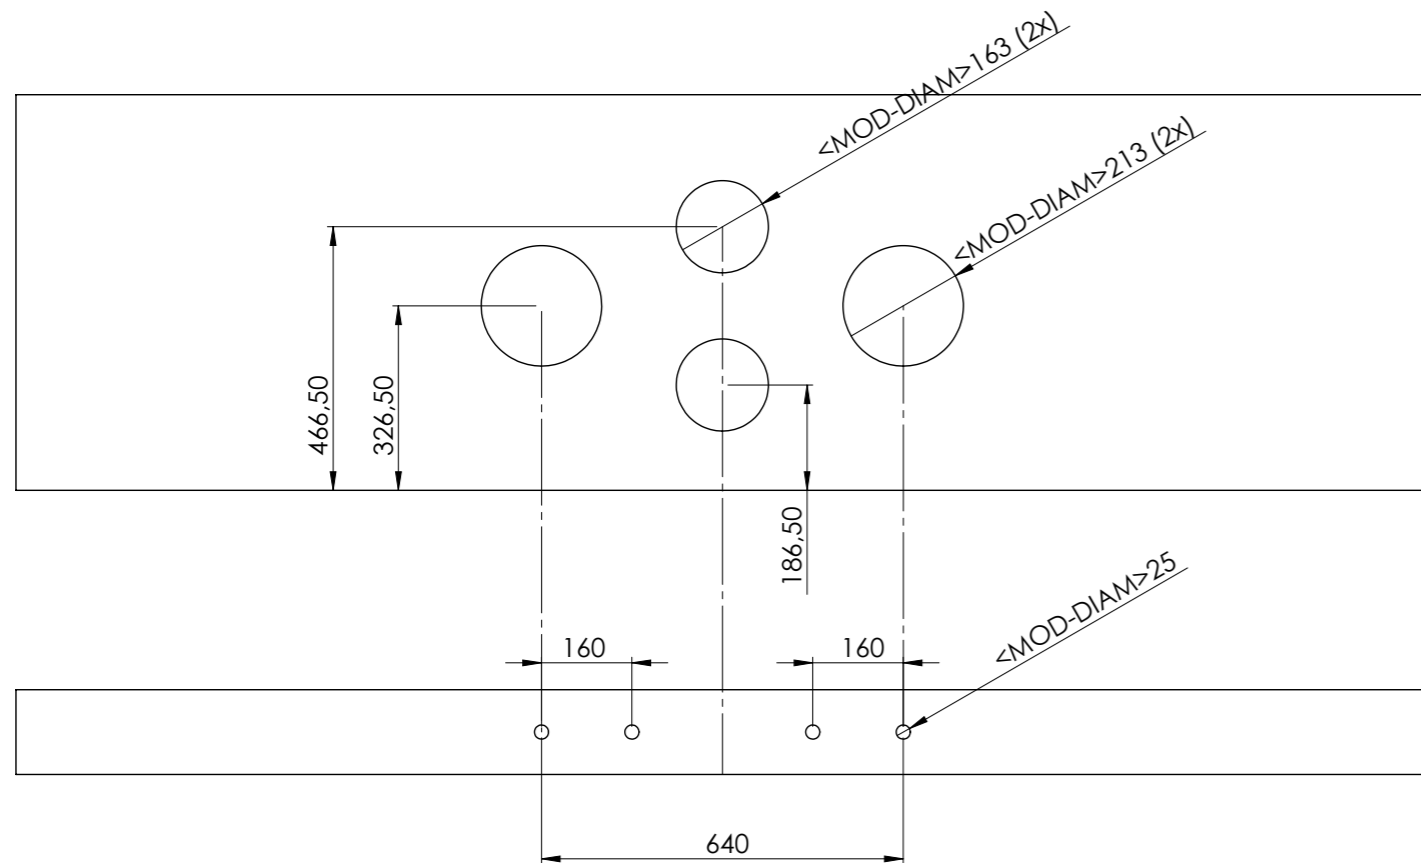

3D-afbeelding Front Side knop

Vooraanzicht Front Side knop

Bovenaanzicht Front Side knop

Let op! De *C-Maat is een vaste maat

Belangrijke aandachtspunten

- Minimale bladdiepte: 650 mm
- Totale hoogte PITT module incl. ondersteuningsset: 164mm
- Bladdikte: 4-25 mm
- De *C-maat is een **vaste** maat

Template maatvoeringen - Front Side bediening gas

Template maatvoeringen

1. Bepaal de hoogte van de voorlijst van het werkblad (Minimale hoogte: 100 mm) 1. mm
2. Bepaal de afstand tussen hart knop en bovenzijde werkblad (Minimale hoogte: 50 mm / Maximale hoogte: 100 mm) 2. mm
3. Bepaal de dikte van het werkblad (Minimale dikte: 4 mm / Maximale dikte: 25 mm) 3. mm

*LET OP: de C-maat (75 mm) is een vaste maat.

*C-Maat: 75 mm

Dit bestand moet ingevuld en meegestuurd worden met de inkooporder. Scan de QR code voor het bestand of ga naar de downloadpagina van onze website.