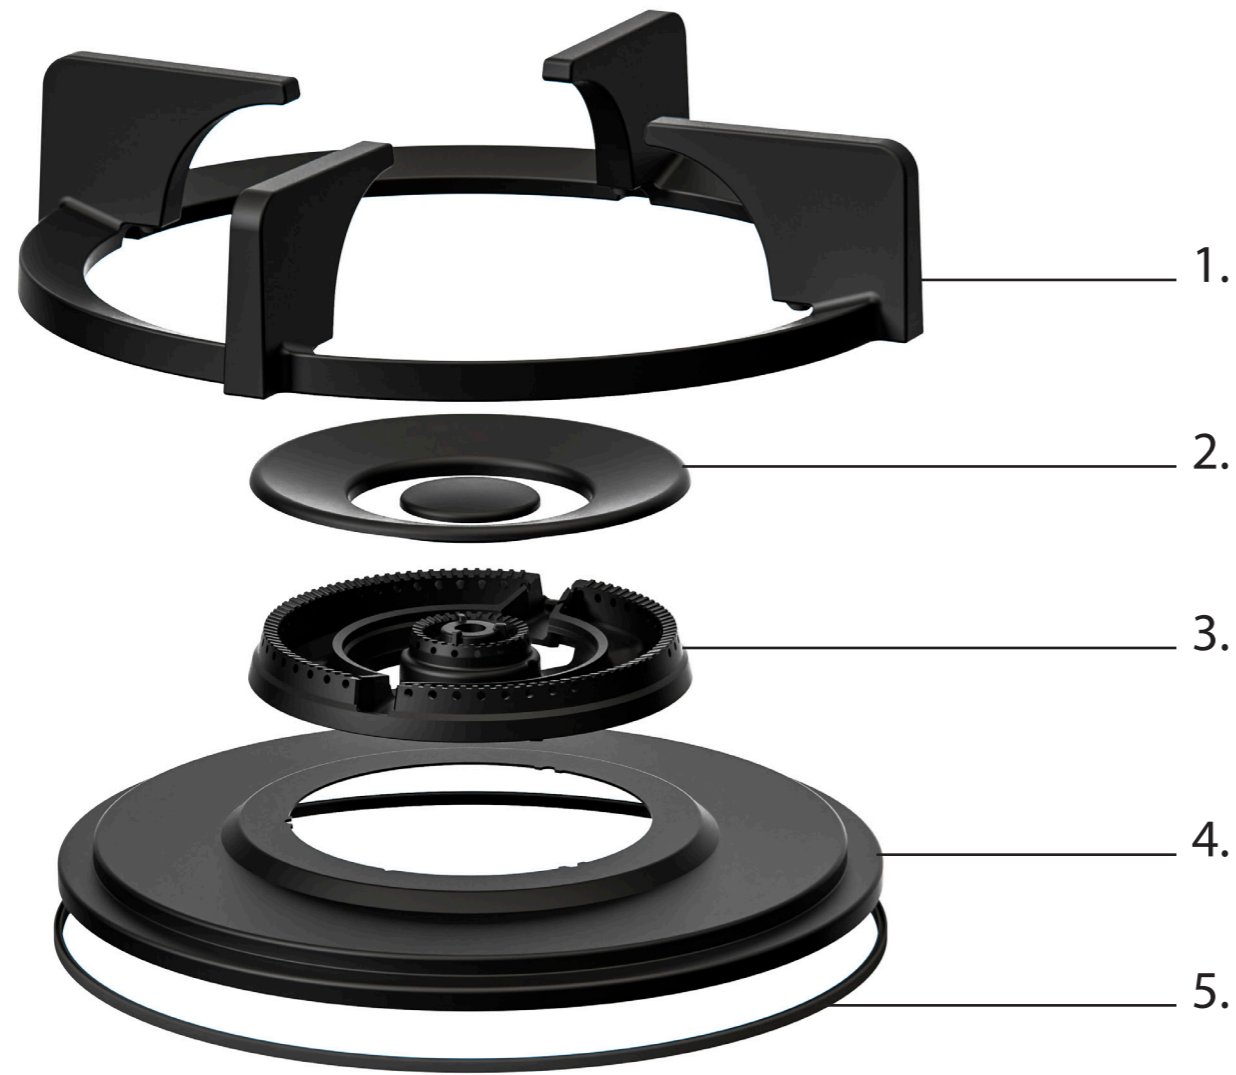

Wok-/sudderbrander

WOK-/SUDDERBRANDER

MIN. VERMOGEN
0,2 kW

MAX. VERMOGEN
5 kW

DIAM. BRANDER
Ø 270 mm

1. **Pandrager**
GEEMAILLEERD GIETIJZER

2. **Vlamverspreider**
GEEMAILLEERD GIETIJZER

3. **Vlamverdeler**
(GECOAT) MESSING