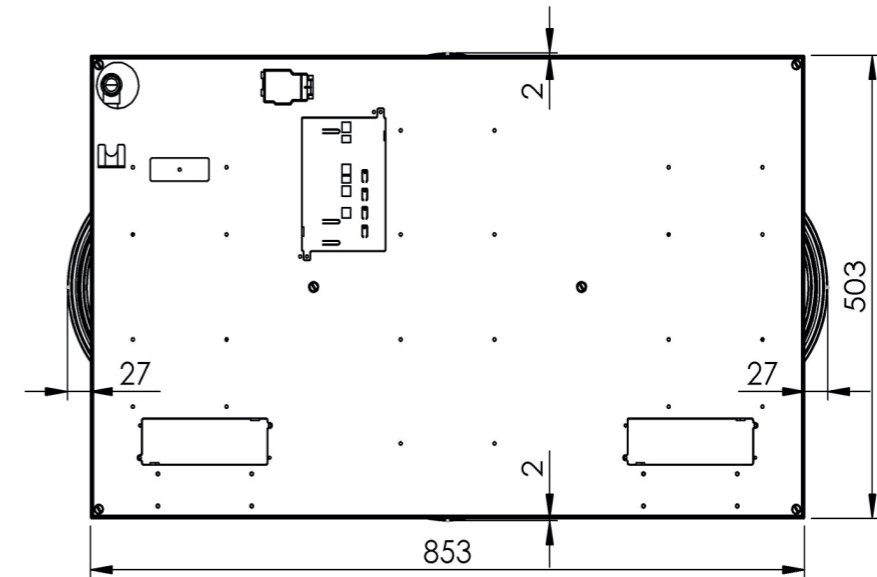

- Minimale bladdiepte: 600 mm
- Totale hoogte PITT module incl. ondersteuningsset: 119 mm
- Bladdikte: 4-35 mm
- De C-maat is een **minimale** maat

Gatenpatroon gas
DXF bestand

Model	Dempo Top Side
Type branders	1x brander klein (0,3 - 2 kW) 1x brander middel (0,3 - 3 kW) 2x wok-/sudderbrander (0,2 - 5 kW)
Opties brandermateriaal	Professional (messing) Black (volledig zwart)
Positie van de bedieningsknoppen	Top Side
Afmetingen module (LxBxH)	503 x 853 x 89 mm
Automatische vonkontsteking	✓
Vlambeveiliging	✓
Gewicht	25,5 kg
Wokring inclusief	✓