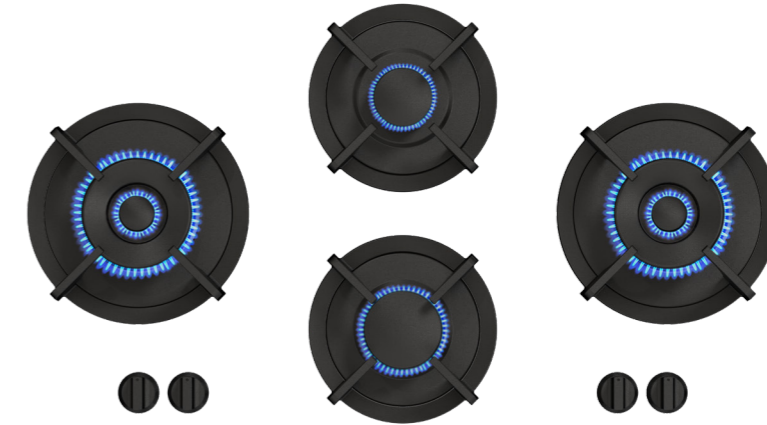

KLEINE BRANDER

MEDIUM BRANDER

WOK-/SUDDERBRANDER

Bedieningsknop Top Side

3D-afbeelding Top Side knop

Vooraanzicht Top Side knop

Bovenaanzicht Top Side knop

Belangrijke aandachtspunten

- Minimale bladdiepte: 600 mm
- Totale hoogte PITT module incl. ondersteuningsset: 119 mm
- Bladdikte: 4-35 mm
- De C-maat is een **minimale** maat

Gatenpatroon gas
DXF bestand

Model	Dempo Top Side
Type branders	1x brander klein (0,3 - 2 kW) 1x brander middel (0,3 - 3 kW) 2x wok-/sudderbrander (0,2 - 5 kW)
Opties brandermateriaal	Professional (messing) Black (volledig zwart)
Positie van de bedieningsknoppen	Top Side
Afmetingen module (LxBxH)	503 x 853 x 89 mm
Automatische vonkontsteking	✓
Vlambeveiliging	✓
Gewicht	25,5 kg
Wokring inclusief	✓