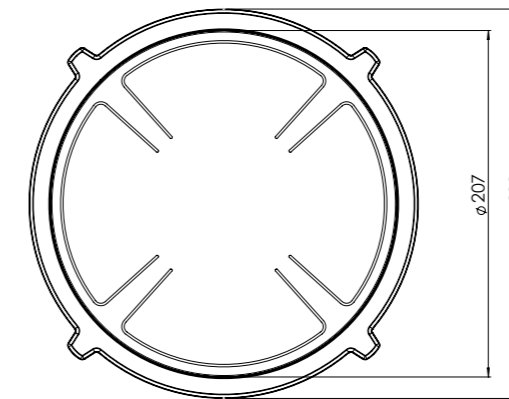

Inductiezones

Kleine zone