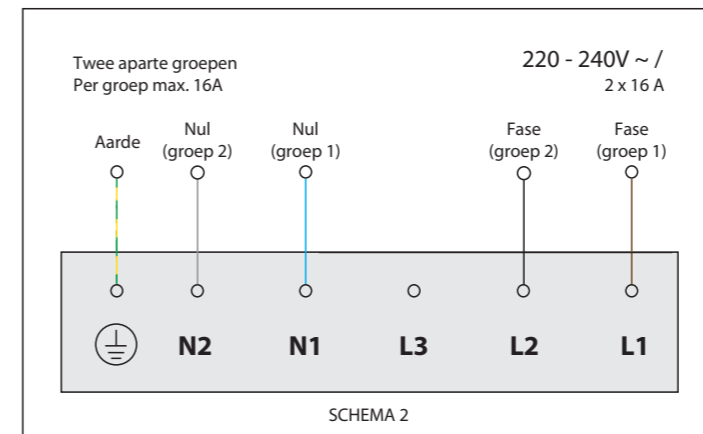

### Maatvoering bedieningsknop

Vooranzicht bedieningsknop

Bovenaanzicht bedieningsknop

## Bedieningsknop

Technische tekening

Bovenaanzicht / Top view

Technische tekening

Onderaanzicht / Bottom view

Vooraanzicht / Front view

Zijaanzicht / Side view

# Gatenpatroon

Gatenpatroon  
DXF bestand

# Technische gegevens

| Model                      | Dempo Top Side               |
|----------------------------|------------------------------|
| Type zones                 | 2x zone klein, 2x zone groot |
| Uitvoering                 | Black (volledig zwart)       |
| Automatische panherkenning | ✓                            |
| Vermogensniveaus           | 0 - 10 + Boost               |
| Nominale spanning 1        | 220-240 V, 2N~               |
| Nominale spanning 2        | 380-415 V, 2N~               |
| Maximaal vermogen          | 7360 W                       |
| Netto gewicht              | 18 kg                        |