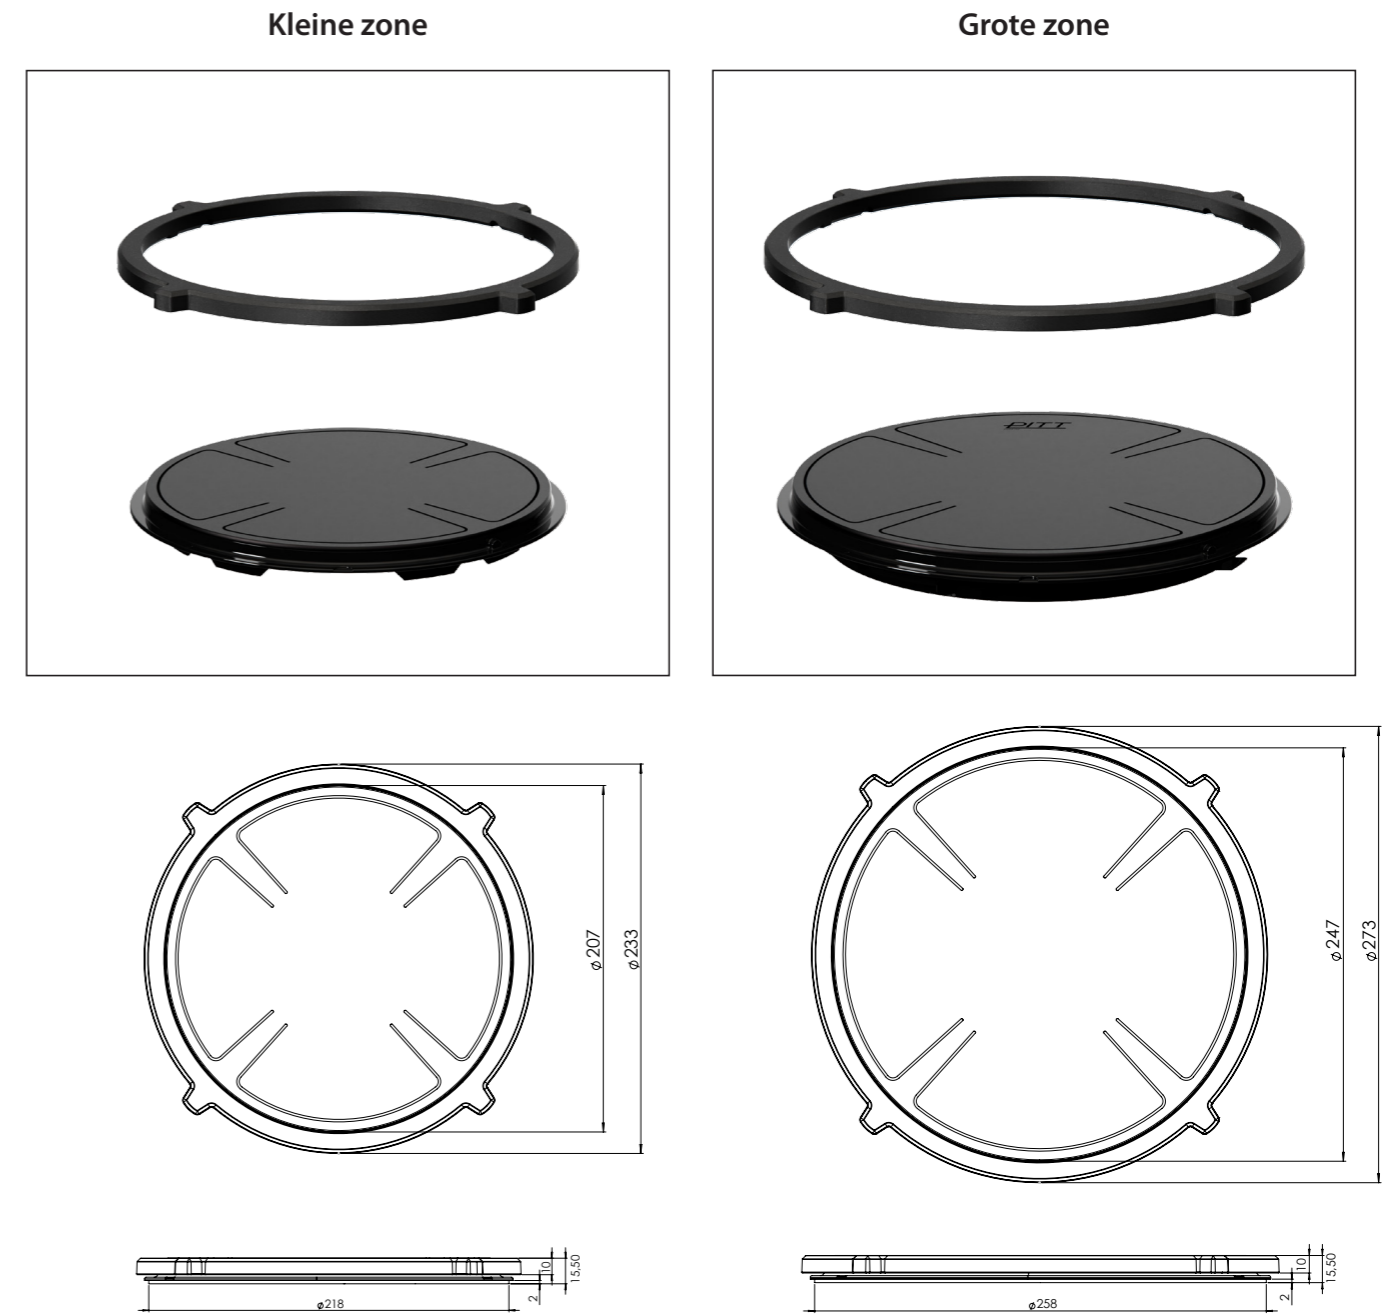

Inductiezones

KLEINE ZONE

NOM. VERMOGEN
1400 Watt

MAX. VERMOGEN
2100 Watt

GROTE ZONE

NOM. VERMOGEN
2300 Watt

MAX. VERMOGEN
3000 Watt