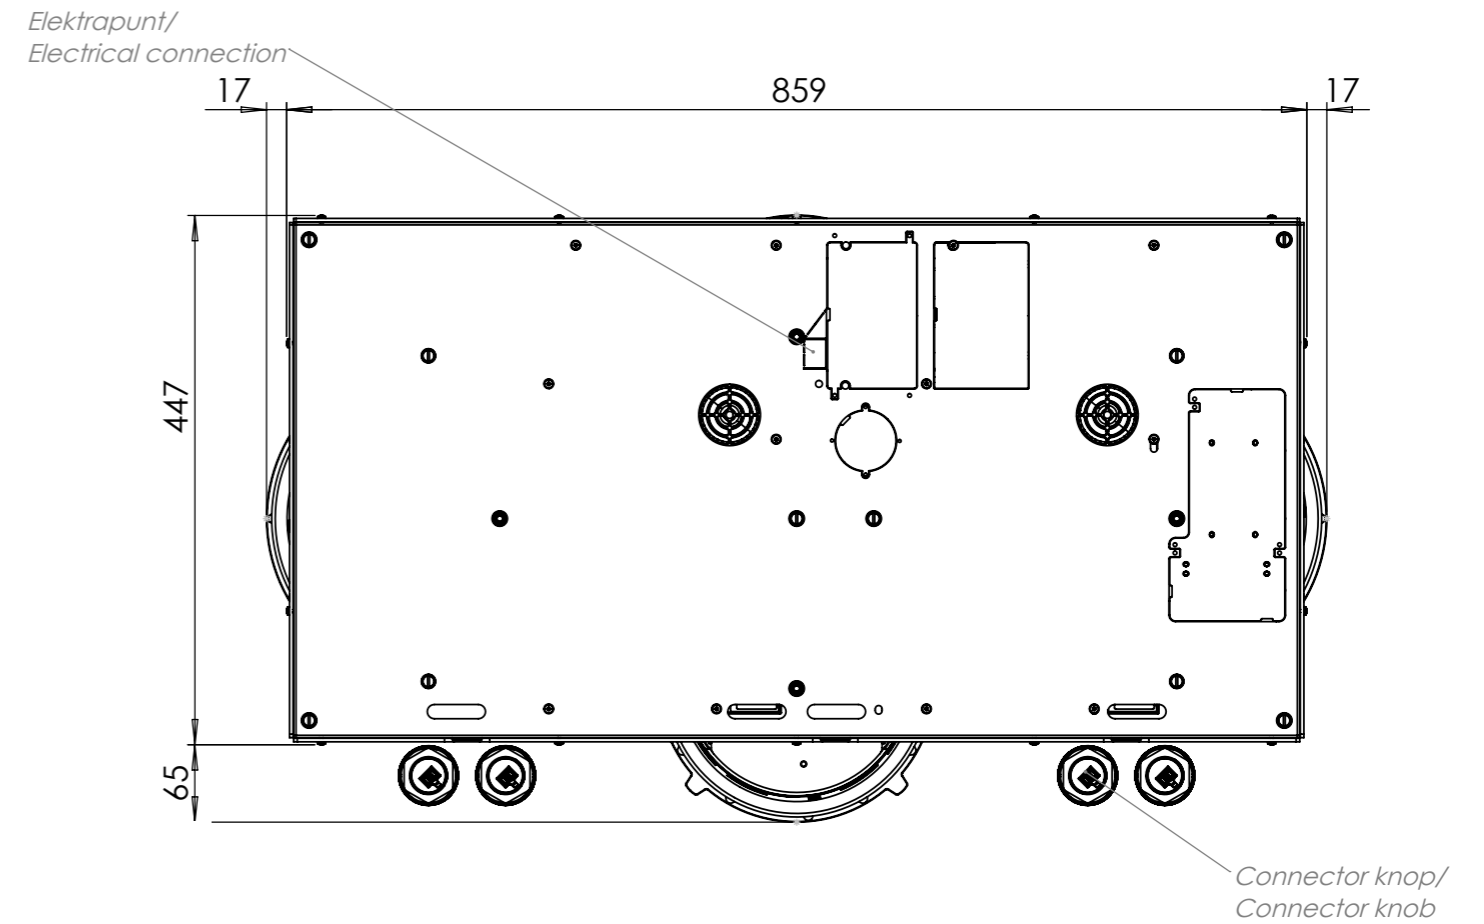

### Maatvoering bedieningsknop

Vooranzicht bedieningsknop

Bovenaanzicht bedieningsknop

## Bedieningsknop

Technische tekening

Bovenaanzicht / Top view

Technische tekening

Onderaanzicht / Bottom view

Vooraanzicht / Front view

Zijaanzicht / Side view

# Technische gegevens

| Model                      | Dempo Top Side               |
|----------------------------|------------------------------|
| Type zones                 | 2x zone klein, 2x zone groot |
| Uitvoering                 | Black (volledig zwart)       |
| Automatische panherkenning | ✓                            |
| Vermogensniveaus           | 0 - 10 + Boost               |
| Nominale spanning 1        | 220-240 V, 2N~               |
| Nominale spanning 2        | 380-415 V, 2N~               |
| Maximaal vermogen          | 7360 W                       |
| Netto gewicht              | 18 kg                        |