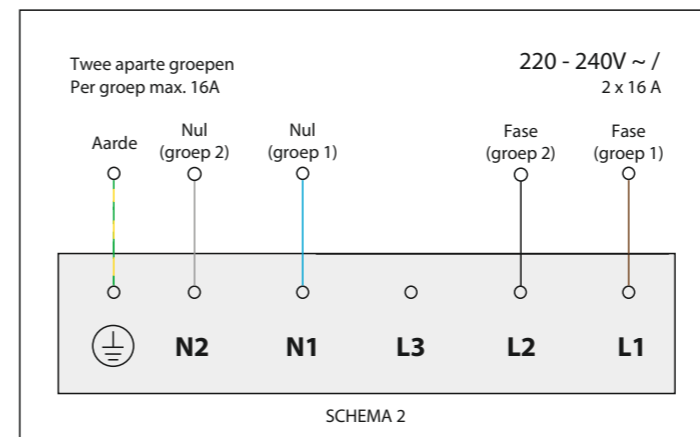

Model	Dempo Front Side
Type zones	2x zone klein, 2x zone groot
Uitvoering	Black (volledig zwart)
Automatische panherkenning	✓
Vermogensniveaus	0 - 10 + Boost
Nominale spanning 1	220-240 V, 2N~
Nominale spanning 2	380-415 V, 2N~
Maximaal vermogen	7360 W
Netto gewicht	18 kg