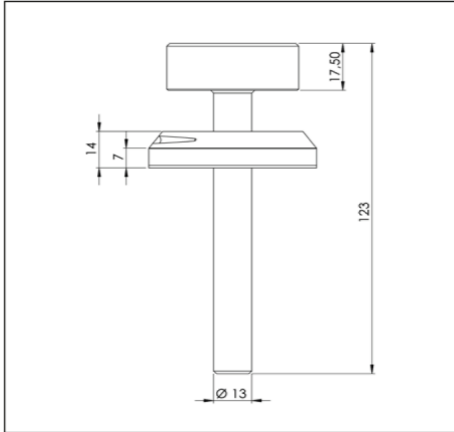

WOK-/SUDDERBRANDER

Bedieningsknop Front Side

3D-afbeelding Front Side knop

Vooraanzicht Front Side knop

Bovenaanzicht Front Side knop

Let op! De *C-Maat is een vaste maat

Belangrijke aandachtspunten

- Minimale bladdiepte: 650 mm
- Totale hoogte PITT module incl. ondersteuningsset: 164mm
- Bladdikte: 4-25 mm
- De *C-maat is een **vaste** maat

Template maatvoeringen - Front Side bediening gas

Template maatvoeringen

1. Bepaal de hoogte van de voorlijst van het werkblad (Minimale hoogte: 100 mm) 1. mm
2. Bepaal de afstand tussen hart knop en bovenzijde werkblad (Minimale hoogte: 50 mm / Maximale hoogte: 100 mm) 2. mm
3. Bepaal de dikte van het werkblad (Minimale dikte: 4 mm / Maximale dikte: 25 mm) 3. mm