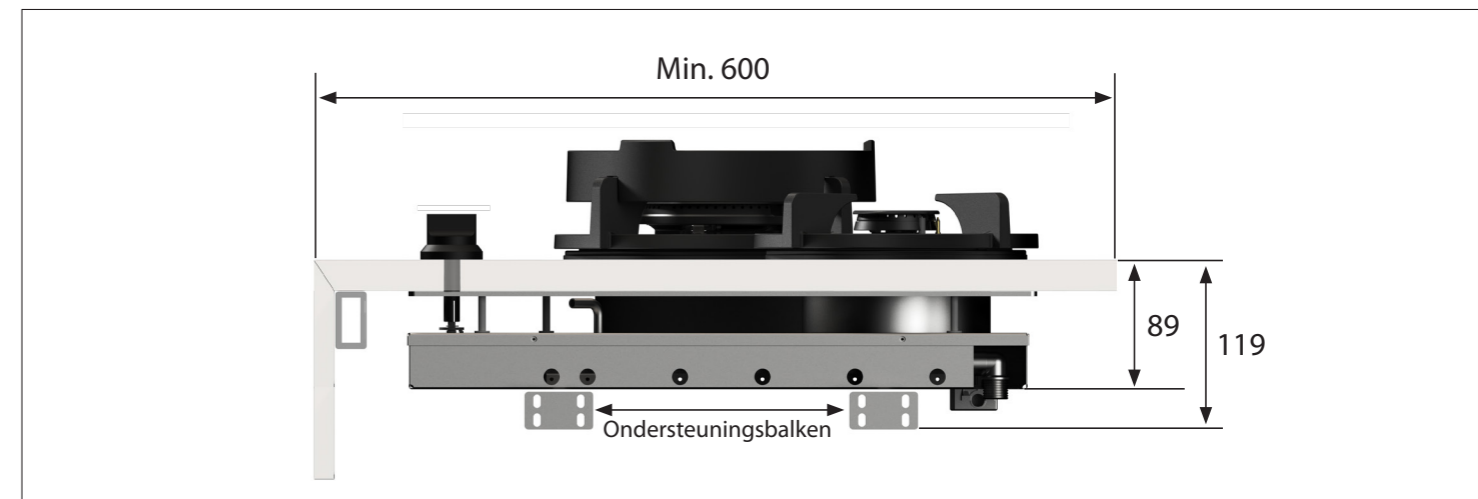

3D-afbeelding Top Side knop

Vooraanzicht Top Side knop

Bovenaanzicht Top Side knop

Belangrijke aandachtspunten

- Minimale bladdiepte: 600 mm
- Totale hoogte PITT module incl. ondersteuningsset: 119 mm
- Bladdikte: 4-35 mm
- De C-maat is een **minimale** maat