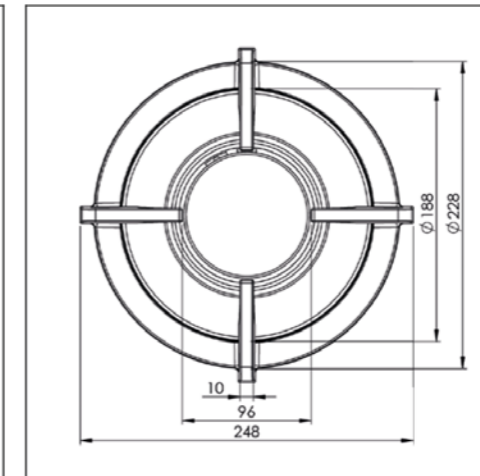

Exploded view

Branders

Medium brander

1. **Kleine brander**
GEEMAILLEERD GIETIJZER

2. **Medium brander**
GEEMAILLEERD GIETIJZER

3. **Wok-/sudderbrander**
GEEMAILLEERD GIETIJZER

4. **Wokring**
GEEMAILLEERD GIETIJZER

5. **Flens**
STAAL

6. **Warmtegeleider**
ALUMINIUM

7. **Bedieningsknop**
GEANODISEERD ALUMINIUM

8. **Cassettebak**
GEGALVANISEERD STAAL

KLEINE BRANDER

MIN. VERMOGEN
0,3 kW

MAX. VERMOGEN
2 kW

DIAM. BRANDER
Ø 230 mm

MEDIUM BRANDER

MIN. VERMOGEN
0,3 kW

MAX. VERMOGEN
3 kW

DIAM. BRANDER
Ø 230 mm

WOK-/SUDDERBRANDER

MIN. VERMOGEN
0,2 kW

MAX. VERMOGEN
5 kW

DIAM. BRANDER
Ø 270 mm