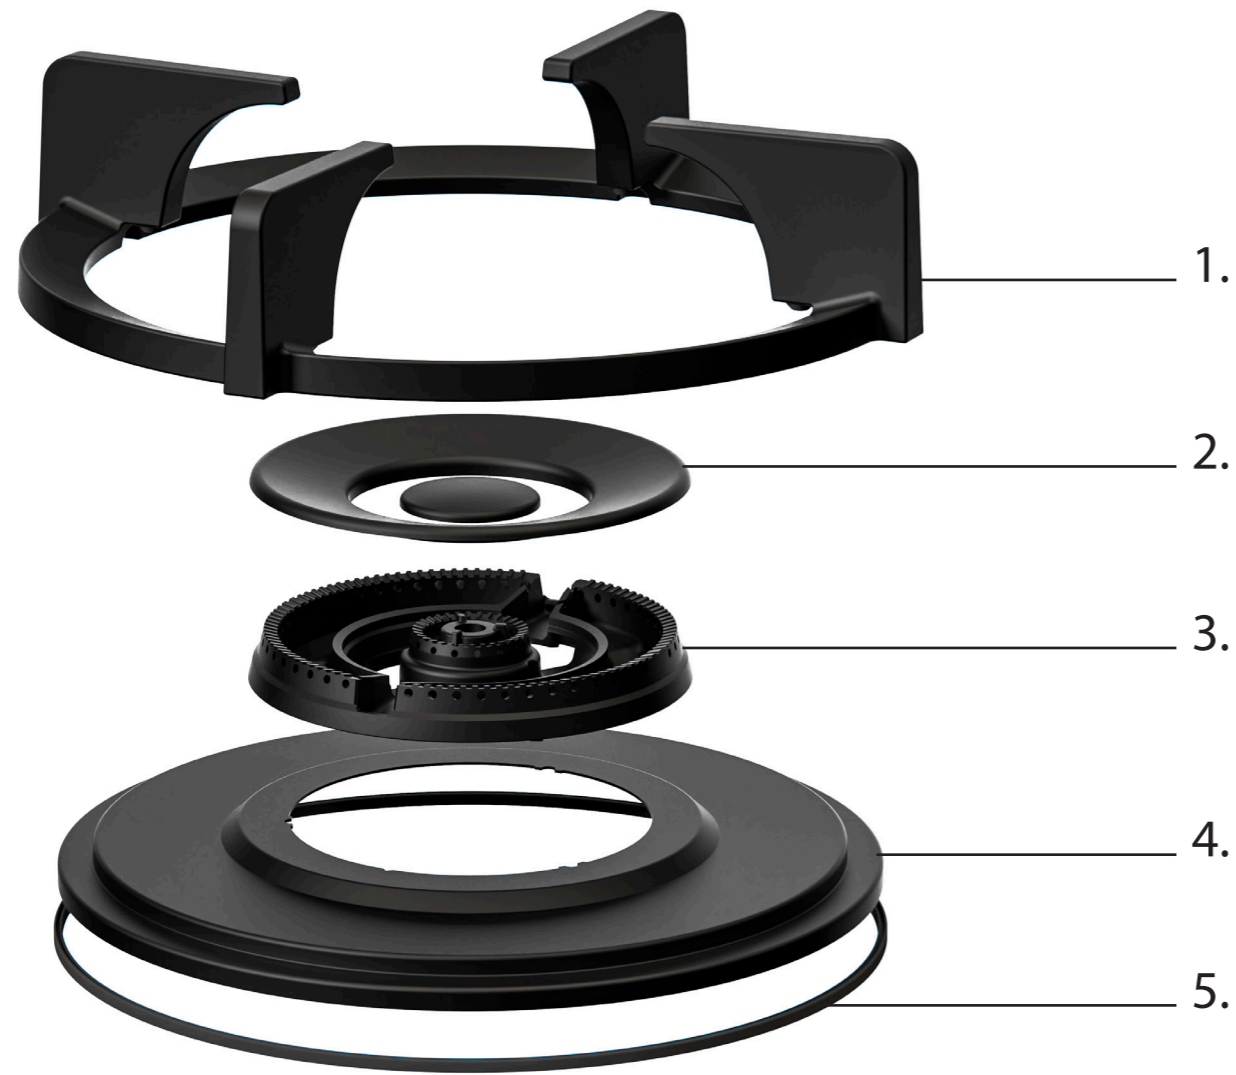

DIAM. BRANDER
Ø 270 mm

1. **Pandrager**
GEEMAILLEERD GIETIJZER

2. **Vlamverspreider**
GEEMAILLEERD GIETIJZER

3. **Vlamverdeler**
(GECOAT) MESSING

4. **Hitteschild**
GEEMAILLEERD STAAL

5. **Siliconenring**
SILICONEN