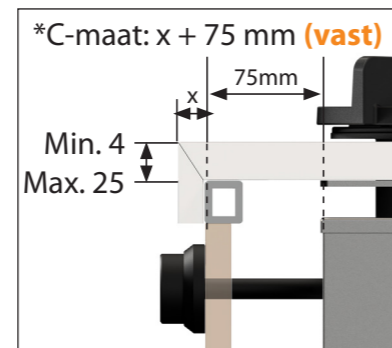

WOK-/SUDDERBRANDER

Bedieningsknop Front Side

3D-afbeelding Front Side knop

Vooraanzicht Front Side knop

Bovenaanzicht Front Side knop

Let op! De *C-Maat is een vaste maat

Belangrijke aandachtspunten

- Minimale bladdiepte: 650 mm
- Totale hoogte PITT module incl. ondersteuningsset: 164mm
- Bladdikte: 4-25 mm
- De *C-maat is een **vaste** maat

Template maatvoeringen - Front Side bediening gas

Template maatvoeringen

1. Bepaal de hoogte van de voorlijst van het werkblad (Minimale hoogte: 100 mm) 1. mm
2. Bepaal de afstand tussen hart knop en bovenzijde werkblad (Minimale hoogte: 50 mm / Maximale hoogte: 100 mm) 2. mm
3. Bepaal de dikte van het werkblad (Minimale dikte: 4 mm / Maximale dikte: 25 mm) 3. mm