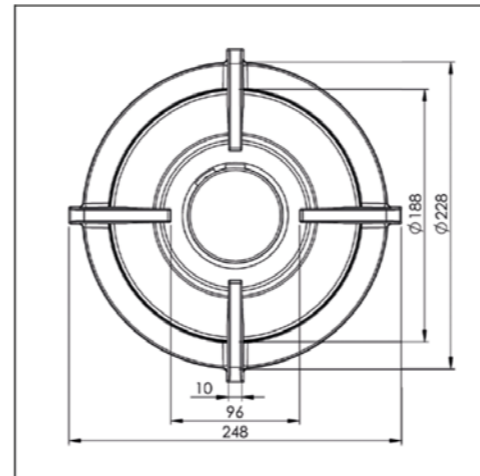

Branders

Kleine brander