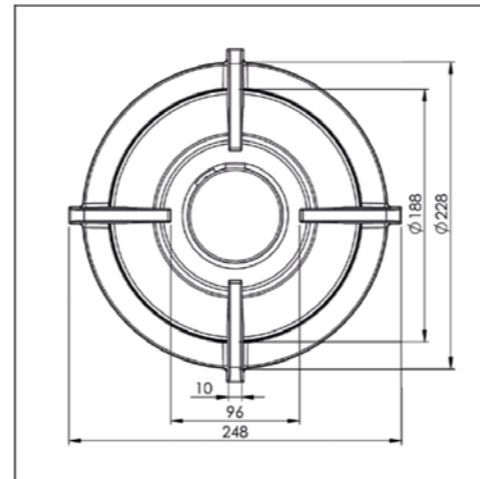

Branders

Kleine brander