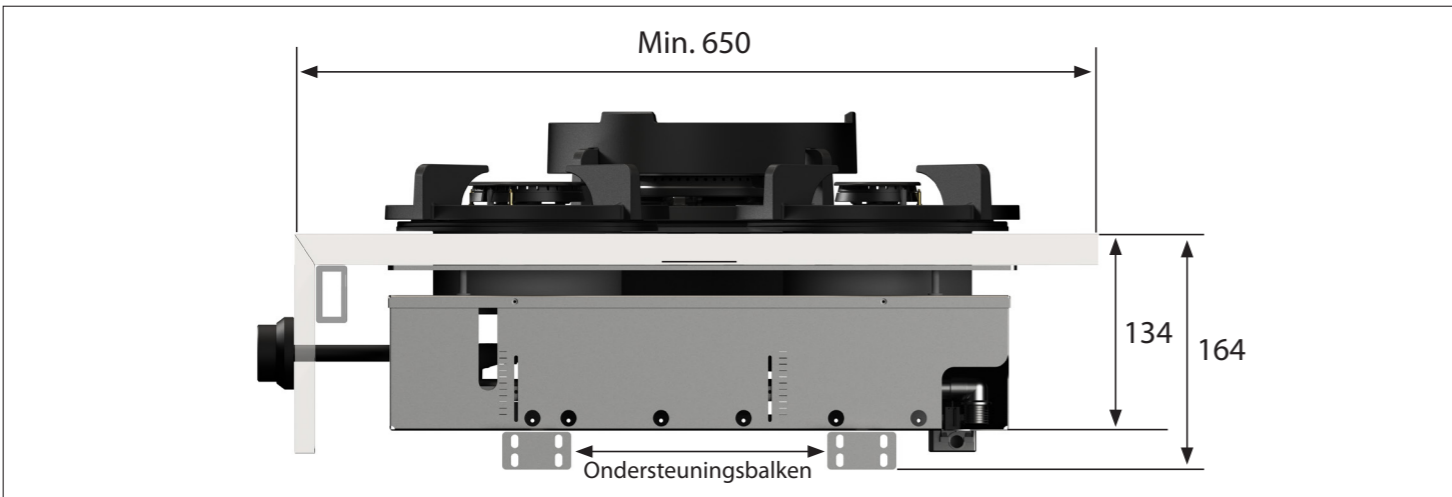

WOK-/SUDDERBRANDER

Bedieningsknop Front Side

3D-afbeelding Front Side knop

Vooraanzicht Front Side knop

Bovenaanzicht Front Side knop

Let op! De *C-Maat is een vaste maat

Belangrijke aandachtspunten

- Minimale bladdiepte: 650 mm
- Totale hoogte PITT module incl. ondersteuningsset: 164mm
- Bladdikte: 4-25 mm
- De *C-maat is een **vaste** maat