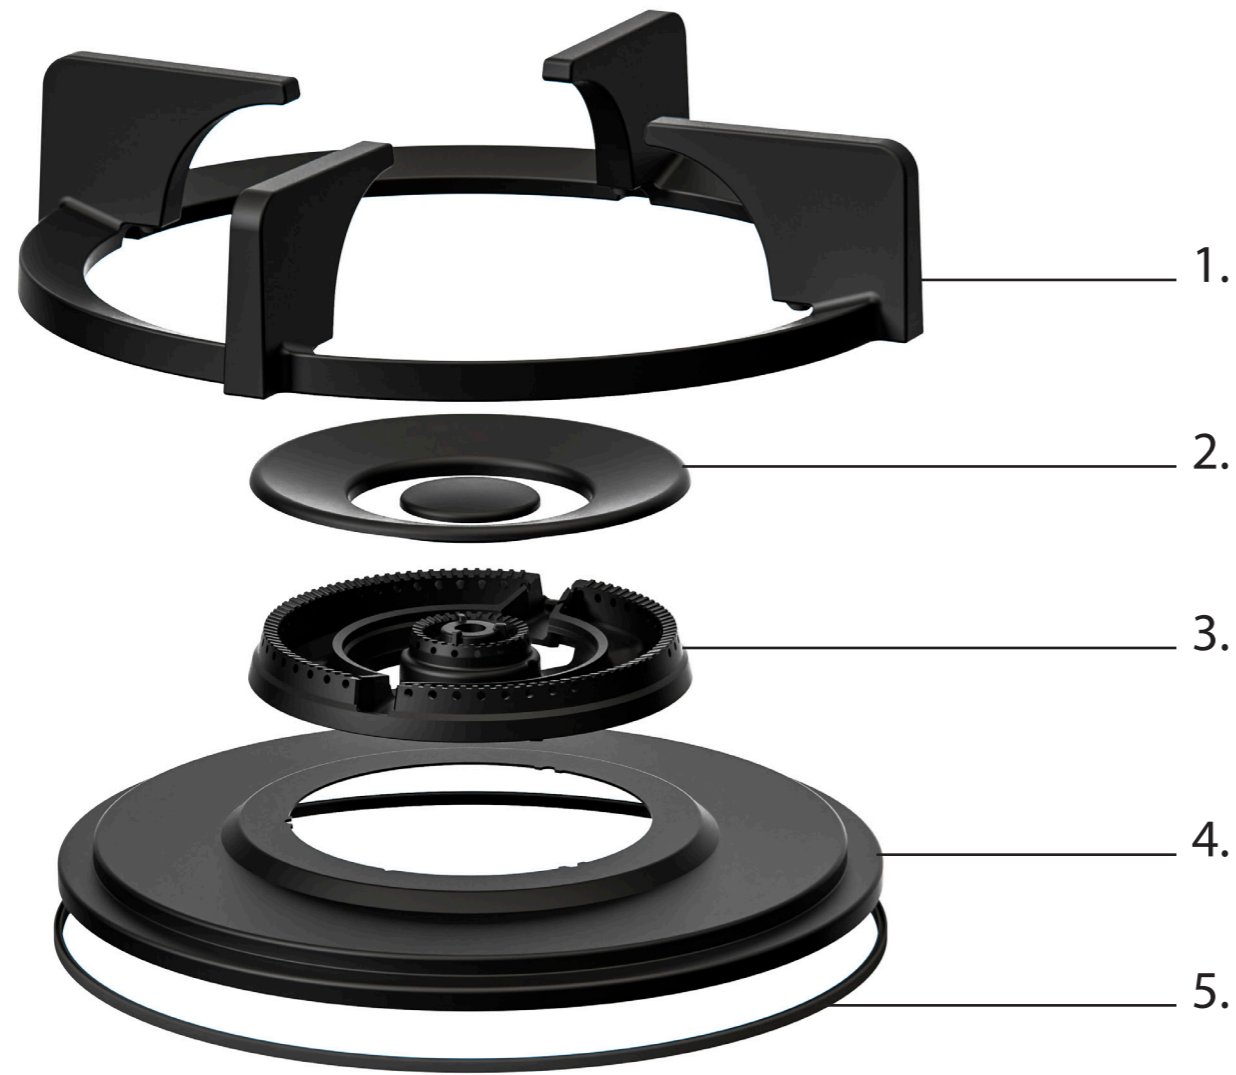

MIN. VERMOGEN
0,3 kW

MAX. VERMOGEN
3 kW

DIAM. BRANDER
Ø 230 mm

WOK-/SUDDERBRANDER

MIN. VERMOGEN
0,2 kW

MAX. VERMOGEN
5 kW

DIAM. BRANDER
Ø 270 mm

1. **Pandrager**
GEEMAILLEERD GIETIJZER