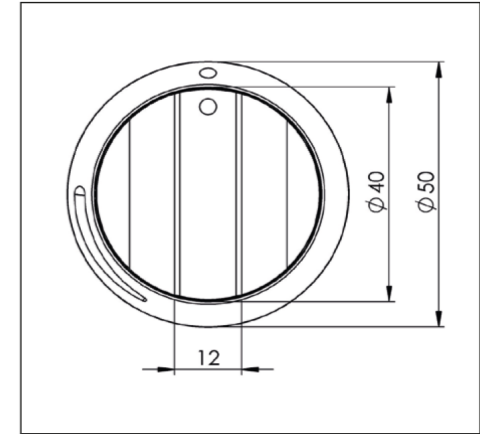

3D-afbeelding Top Side knop

Vooraanzicht Top Side knop

Bovenaanzicht Top Side knop

Belangrijke aandachtspunten

- Minimale bladdiepte: 600 mm
- Totale hoogte PITT module incl. ondersteuningsset: 119 mm
- Bladdikte: 4-35 mm
- De C-maat is een **minimale** maat