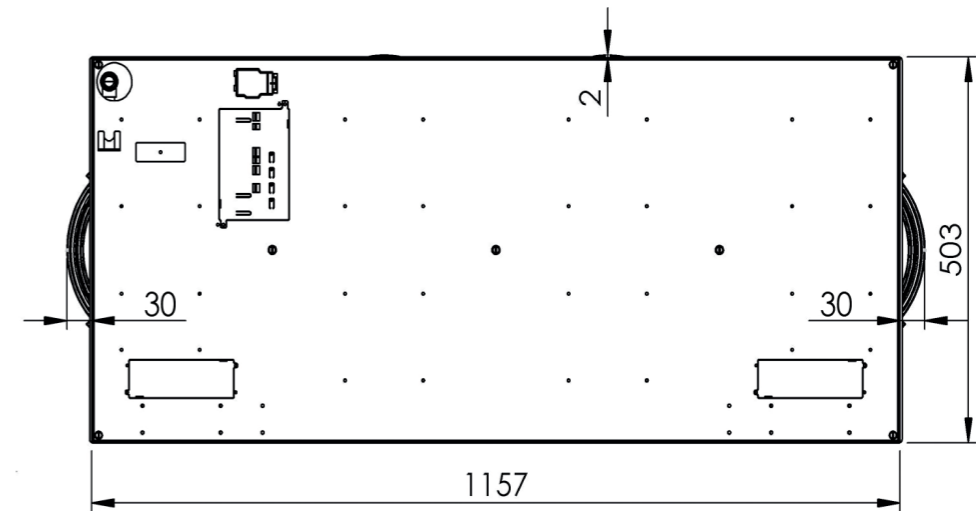

Technische tekening

Technische tekening