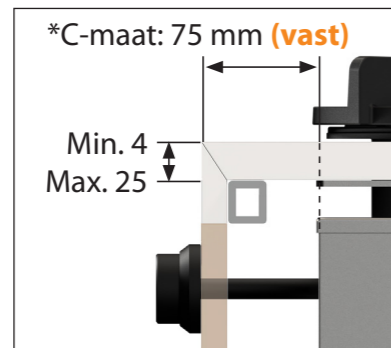

WOK-/SUDDERBRANDER

Bedieningsknop Front Side

3D-afbeelding Front Side knop

Vooraanzicht Front Side knop

Bovenaanzicht Front Side knop

Let op! De *C-Maat is een vaste maat

Belangrijke aandachtspunten

- Minimale bladdiepte: 650 mm
- Totale hoogte PITT module incl. ondersteuningsset: 164mm
- Bladdikte: 4-25 mm
- De *C-maat is een **vaste** maat

Template maatvoeringen - Front Side bediening gas

Template maatvoeringen

1. Bepaal de hoogte van de voorlijst van het werkblad (Minimale hoogte: 100 mm) 1. mm
2. Bepaal de afstand tussen hart knop en bovenzijde werkblad (Minimale hoogte: 50 mm / Maximale hoogte: 100 mm) 2. mm
3. Bepaal de dikte van het werkblad (Minimale dikte: 4 mm / Maximale dikte: 25 mm) 3. mm