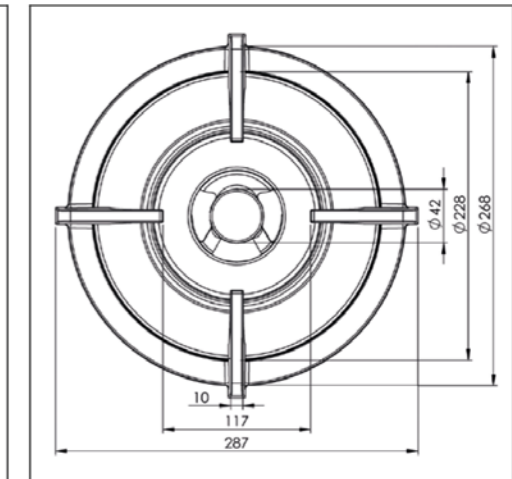

MEDIUM BRANDER

MIN. VERMOGEN
0,3 kW

MAX. VERMOGEN
3 kW

DIAM. BRANDER
Ø 230 mm

Wok-/sudderbrander