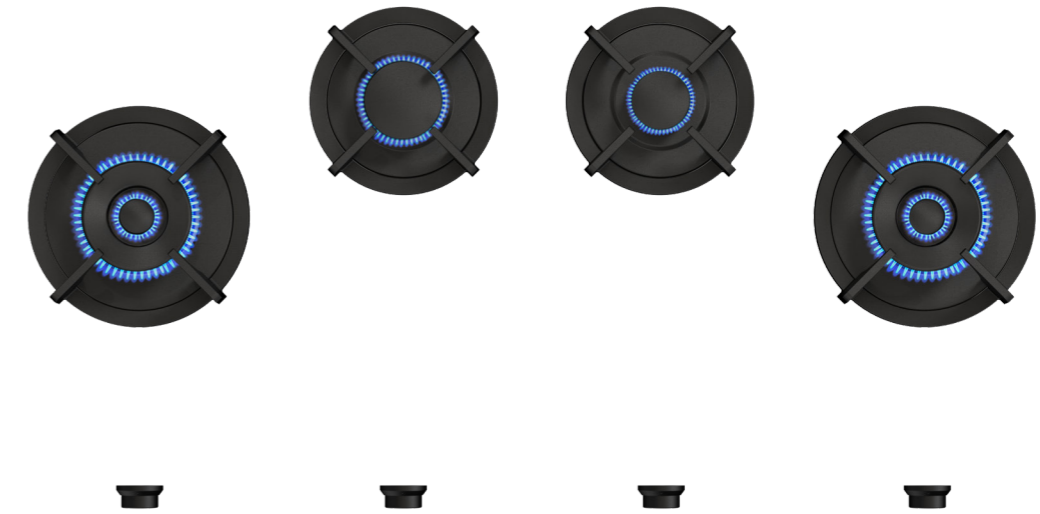

Model	Drum Front Side
Type branders	1x brander klein (0,3 - 2 kW) 1x brander middel (0,3 - 3 kW) 2x wok-/sudderbrander (0,2 - 5 kW)
Opties brandermateriaal	Professional (messing) Black (volledig zwart)
Positie van de bedieningsknoppen	Front Side
Afmetingen module (LxBxH)	503 x 1157 x 89 mm
Automatische vonkontsteking	✓
Vlambeveiliging	✓
Gewicht	25,5 kg
Wokring inclusief	✓

Gas & Elektra

Geschikt voor type gas	Aardgas, LPG (flessengas)
Type gasaansluiting	1/2" buitendraads
Positie gasaansluiting	Bovenhoek, rechts
Spanning	110V - 220V (default) / 1,5V (batterij)
Snoerlengte	1500 mm