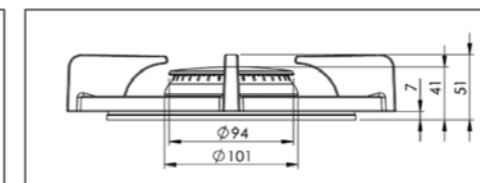

8. **Cassettebak**
GEGALVANISEERD STAAL

Branders

Kleine brander

KLEINE BRANDER

MIN. VERMOGEN
0,3 kW

MAX. VERMOGEN
2 kW

DIAM. BRANDER
Ø 230 mm

Medium brander