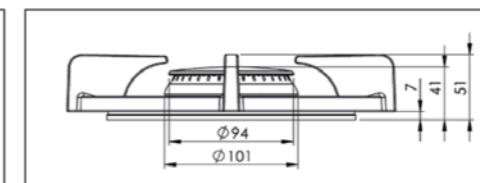

Exploded view

Branders

Medium brander

1. **Kleine brander**
GEEMAILLEERD GIETIJZER

2. **Medium brander**
GEEMAILLEERD GIETIJZER

3. **Wok-/sudderbrander**
GEEMAILLEERD GIETIJZER

4. **Wokring**
GEEMAILLEERD GIETIJZER

5. **Flens**
STAAL

6. **Warmtegeleider**
ALUMINIUM

7. **Bedieningsknop**
GEANODISEERD ALUMINIUM

8. **Cassettebak**
GEGALVANISEERD STAAL

KLEINE BRANDER

MIN. VERMOGEN
0,3 kW

MAX. VERMOGEN
2 kW

DIAM. BRANDER
Ø 230 mm

MEDIUM BRANDER

MIN. VERMOGEN
0,3 kW

MAX. VERMOGEN
3 kW

DIAM. BRANDER
Ø 230 mm

WOK-/SUDDERBRANDER

MIN. VERMOGEN
0,2 kW

MAX. VERMOGEN
5 kW

DIAM. BRANDER
Ø 270 mm