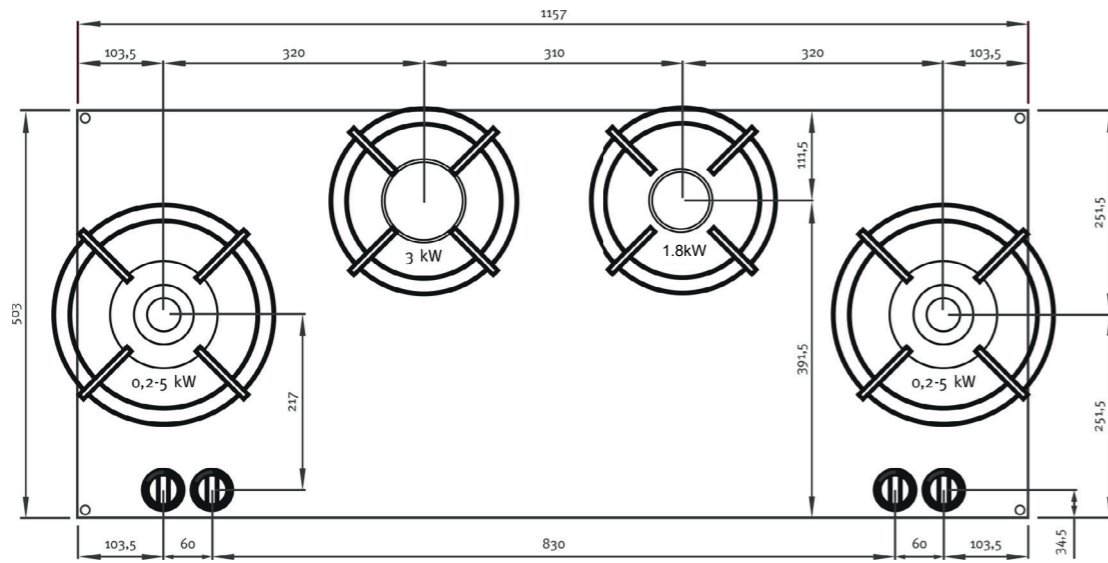

3D-afbeelding Top Side knop

Vooraanzicht Top Side knop

Bovenaanzicht Top Side knop

Belangrijke aandachtspunten

- Minimale bladdiepte: 600 mm
- Totale hoogte PITT module incl. ondersteuningsset: 119 mm
- Bladdikte: 4-35 mm
- De C-maat is een **minimale** maat

Technische tekening

Technische tekening

Gatenpatroon gas
DXF bestand

Model	Drum Top Side
Type branders	1x brander klein (0,3 - 2 kW) 1x brander middel (0,3 - 3 kW) 2x wok-/sudderbrander (0,2 - 5 kW)
Opties brandermateriaal	Professional (messing) Black (volledig zwart)
Positie van de bedieningsknoppen	Top Side
Afmetingen module (LxBxH)	503 x 1157 x 89 mm
Automatische vonkontsteking	✓
Vlambeveiliging	✓
Gewicht	25,5 kg
Wokring inclusief	✓