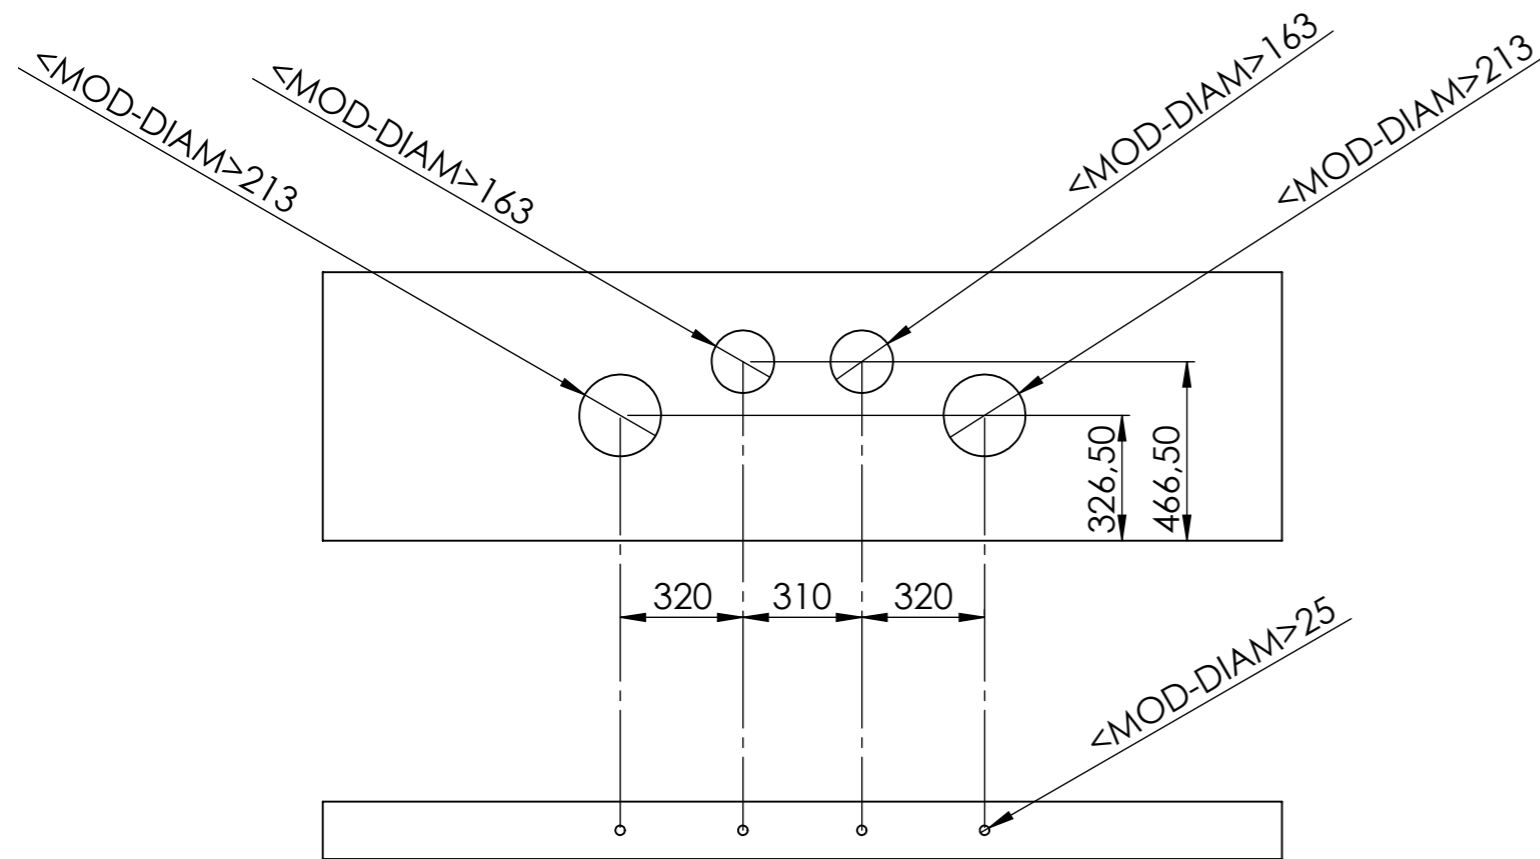

Model	Drum Front Side
Type branders	1x brander klein (0,3 - 2 kW) 1x brander middel (0,3 - 3 kW) 2x wok-/sudderbrander (0,2 - 5 kW)
Opties brandermateriaal	Professional (messing) Black (volledig zwart)
Positie van de bedieningsknoppen	Front Side
Afmetingen module (LxBxH)	503 x 1157 x 89 mm
Automatische vonkontsteking	✓
Vlambeveiliging	✓
Gewicht	25,5 kg
Wokring inclusief	✓

Gas & Elektra

Geschikt voor type gas	Aardgas, LPG (flessengas)
Type gasaansluiting	1/2" buitendraads
Positie gasaansluiting	Bovenhoek, rechts
Spanning	110V - 220V (default) / 1,5V (batterij)
Snoerlengte	1500 mm