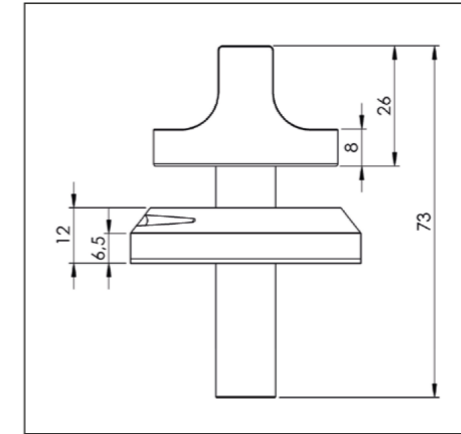

3D-afbeelding Top Side knop

Vooraanzicht Top Side knop

Bovenaanzicht Top Side knop

Belangrijke aandachtspunten

- Minimale bladdiepte: 600 mm
- Totale hoogte PITT module incl. ondersteuningsset: 119 mm
- Bladdikte: 4-35 mm
- De C-maat is een **minimale** maat