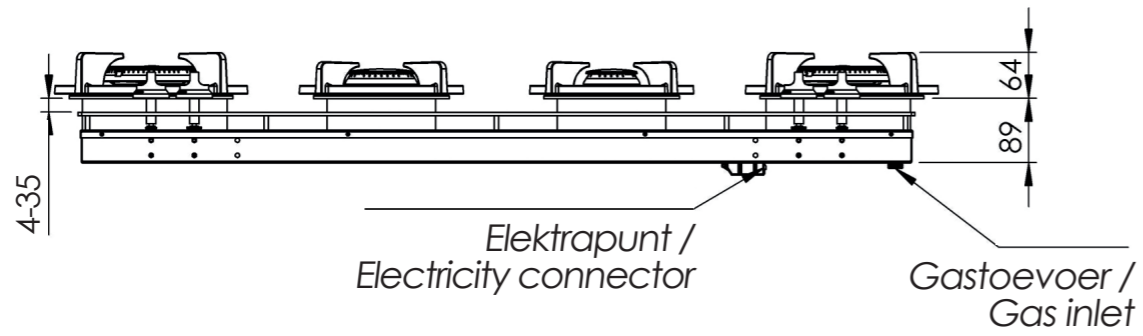

Technische tekening

Technische tekening