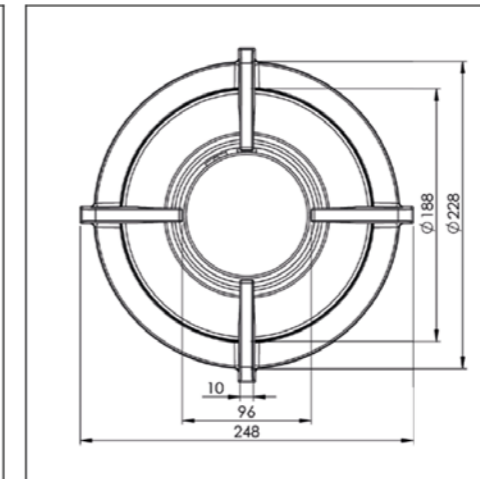

KLEINE BRANDER

MIN. VERMOGEN
0,3 kW

MAX. VERMOGEN
2 kW

DIAM. BRANDER
Ø 230 mm

Medium brander