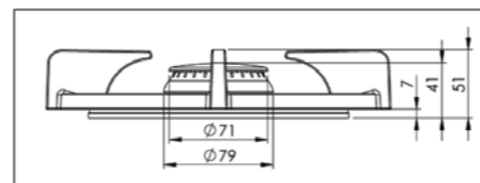

Branders

Kleine brander