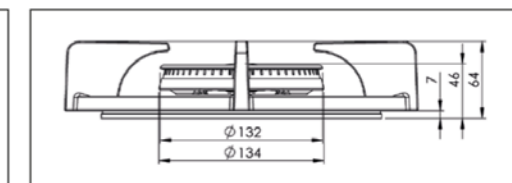

WOK-/SUDDERBRANDER

MIN. VERMOGEN
0,2 kW

MAX. VERMOGEN
5 kW

DIAM. BRANDER
Ø 270 mm