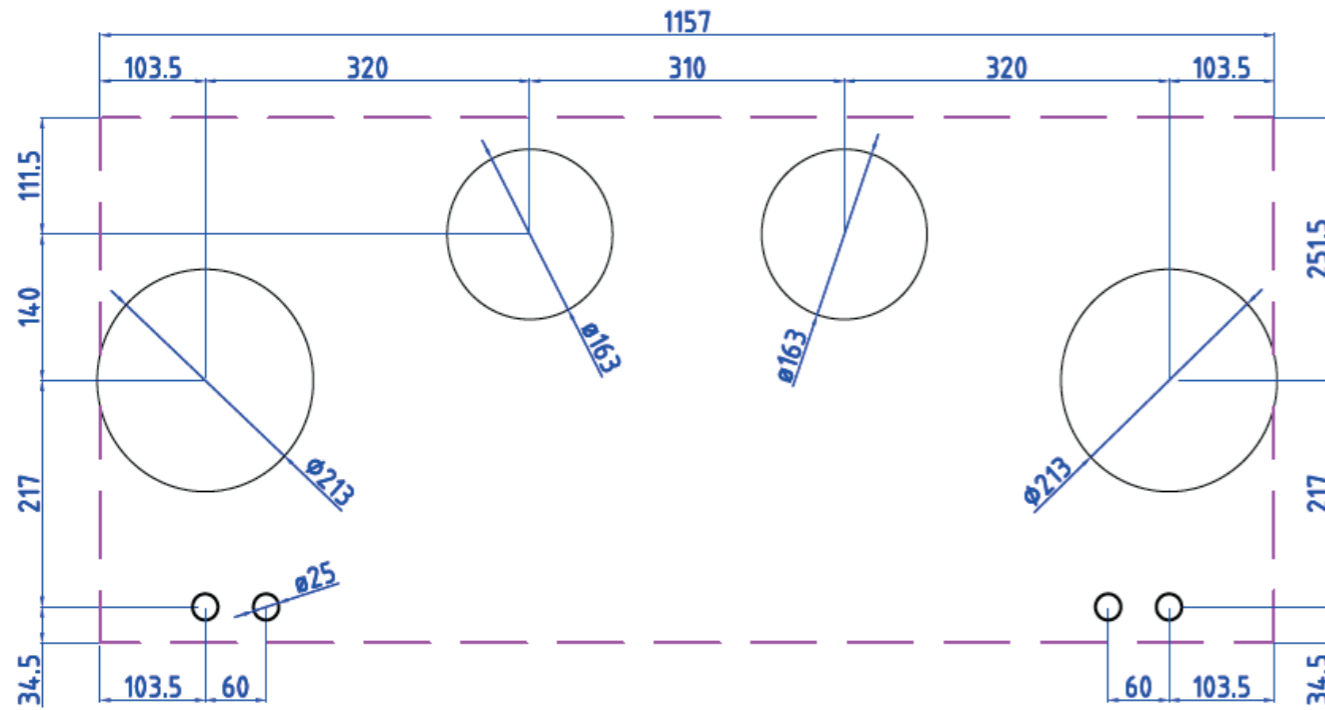

3D-afbeelding Top Side knop

Vooraanzicht Top Side knop

Bovenaanzicht Top Side knop

Belangrijke aandachtspunten

- Minimale bladdiepte: 600 mm
- Totale hoogte PITT module incl. ondersteuningsset: 119 mm
- Bladdikte: 4-35 mm
- De C-maat is een **minimale** maat

Technische tekening

Technische tekening

Gatenpatroon gas
DXF bestand

Model	Drum Top Side
Type branders	1x brander klein (0,3 - 2 kW) 1x brander middel (0,3 - 3 kW) 2x wok-/sudderbrander (0,2 - 5 kW)
Opties brandermateriaal	Professional (messing) Black (volledig zwart)
Positie van de bedieningsknoppen	Top Side
Afmetingen module (LxBxH)	503 x 1157 x 89 mm
Automatische vonkontsteking	✓
Vlambeveiliging	✓
Gewicht	25,5 kg
Wokring inclusief	✓