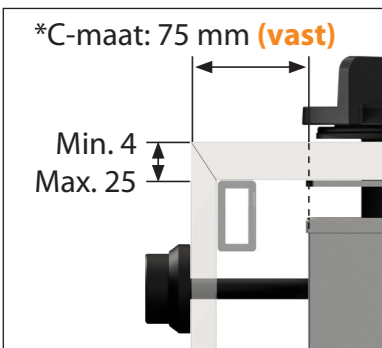

WOK-/SUDDERBRANDER

Bedieningsknop Front Side

3D-afbeelding Front Side knop

Vooraanzicht Front Side knop

Bovenaanzicht Front Side knop

Let op! De *C-Maat is een vaste maat

Belangrijke aandachtspunten

- Minimale bladdiepte: 650 mm
- Totale hoogte PITT module incl. ondersteuningsset: 164mm
- Bladdikte: 4-25 mm
- De *C-maat is een **vaste** maat

Template maatvoeringen - Front Side bediening gas

Template maatvoeringen

1. Bepaal de hoogte van de voorlijst van het werkblad (Minimale hoogte: 100 mm) 1. mm
2. Bepaal de afstand tussen hart knop en bovenzijde werkblad (Minimale hoogte: 50 mm / Maximale hoogte: 100 mm) 2. mm
3. Bepaal de dikte van het werkblad (Minimale dikte: 4 mm / Maximale dikte: 25 mm) 3. mm