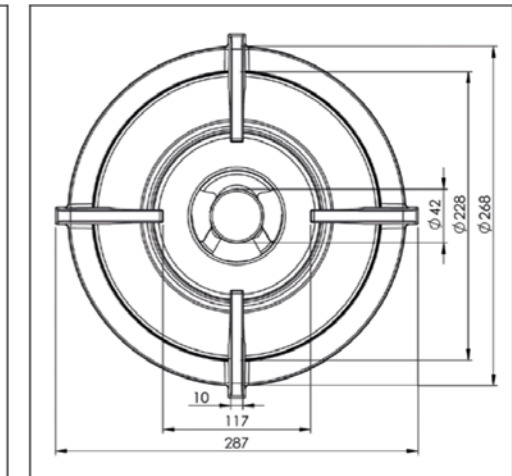

Exploded view

Branders

Wok-/sudderbrander

1. **Kleine brander**
GEEMAILLEERD GIETIJZER

2. **Medium brander**
GEEMAILLEERD GIETIJZER

3. **Wok-/sudderbrander**
GEEMAILLEERD GIETIJZER

4. **Wokring**
GEEMAILLEERD GIETIJZER

5. **Flens**
STAAL

6. **Warmtegeleider**
ALUMINIUM

7. **Bedieningsknop**
GEANODISEERD ALUMINIUM

8. **Cassettebak**
GEGALVANISEERD STAAL

KLEINE BRANDER

MIN. VERMOGEN
0,3 kW

MAX. VERMOGEN
2 kW

DIAM. BRANDER
Ø 230 mm

MEDIUM BRANDER

MIN. VERMOGEN
0,3 kW

MAX. VERMOGEN
3 kW

DIAM. BRANDER
Ø 230 mm

WOK-/SUDDERBRANDER

MIN. VERMOGEN
0,2 kW

MAX. VERMOGEN
5 kW

DIAM. BRANDER
Ø 270 mm