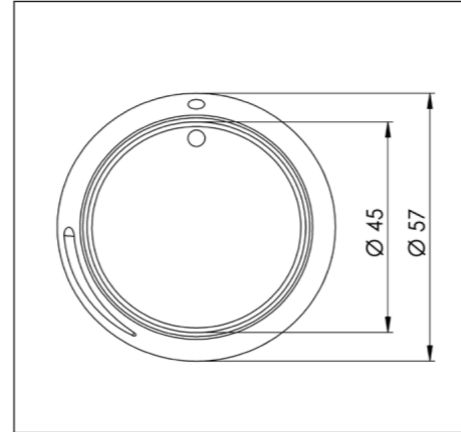

WOK-/SUDDERBRANDER

Bedieningsknop Front Side

3D-afbeelding Front Side knop

Vooraanzicht Front Side knop

Bovenaanzicht Front Side knop

Let op! De *C-Maat is een vaste maat

Belangrijke aandachtspunten

- Minimale bladdiepte: 650 mm
- Totale hoogte PITT module incl. ondersteuningsset: 164mm
- Bladdikte: 4-25 mm
- De *C-maat is een **vaste** maat

Template maatvoeringen - Front Side bediening gas

Template maatvoeringen

1. Bepaal de hoogte van de voorlijst van het werkblad (Minimale hoogte: 100 mm) 1. mm
2. Bepaal de afstand tussen hart knop en bovenzijde werkblad (Minimale hoogte: 50 mm / Maximale hoogte: 100 mm) 2. mm
3. Bepaal de dikte van het werkblad (Minimale dikte: 4 mm / Maximale dikte: 25 mm) 3. mm