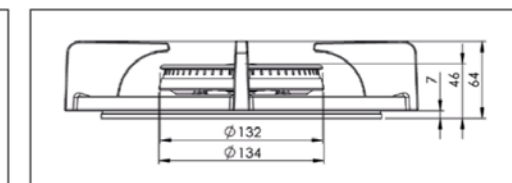

Exploded view

Branders

Wok-/sudderbrander

1. **Kleine brander**
GEEMAILLEERD GIETIJZER

2. **Medium brander**
GEEMAILLEERD GIETIJZER

3. **Wok-/sudderbrander**
GEEMAILLEERD GIETIJZER

4. **Wokring**
GEEMAILLEERD GIETIJZER

5. **Flens**
STAAL

6. **Warmtegeleider**
ALUMINIUM

7. **Bedieningsknop**
GEANODISEERD ALUMINIUM

8. **Cassettebak**
GEGALVANISEERD STAAL

KLEINE BRANDER

MIN. VERMOGEN
0,3 kW

MAX. VERMOGEN
2 kW

DIAM. BRANDER
Ø 230 mm

MEDIUM BRANDER

MIN. VERMOGEN
0,3 kW

MAX. VERMOGEN
3 kW

DIAM. BRANDER
Ø 230 mm

WOK-/SUDDERBRANDER

MIN. VERMOGEN
0,2 kW

MAX. VERMOGEN
5 kW

DIAM. BRANDER
Ø 270 mm