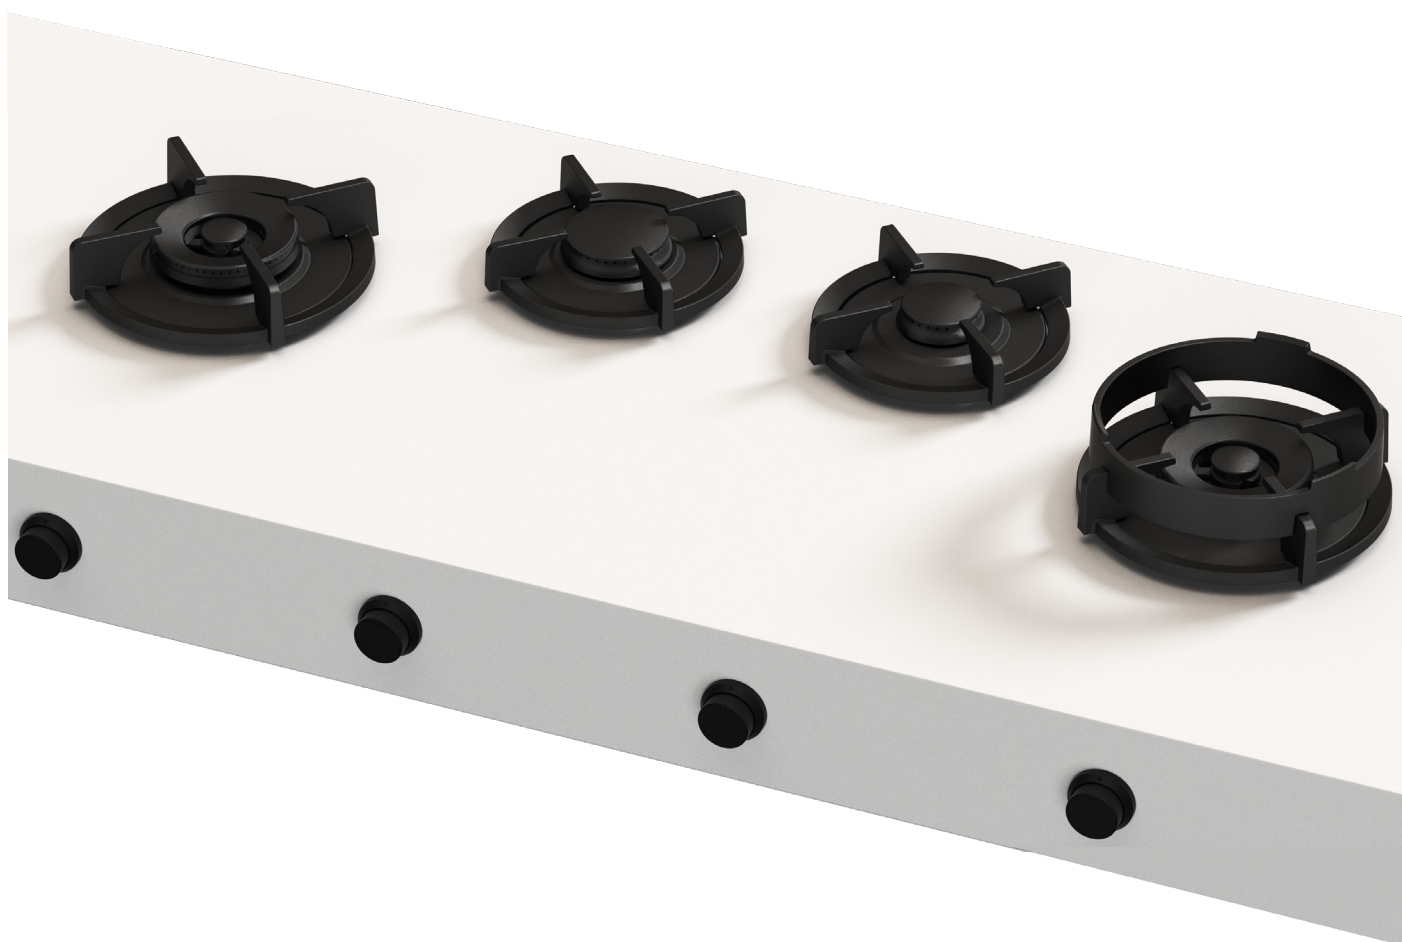

Installatievoorschriften gas

Installatiehandleiding gas top side

Gebruikshandleiding gas

Made in Holland

PITT
COOKING

Gas
Drum
Front Side

Exploded view

1. **Kleine brander**
GEEMAILLEERD GIETIJZER