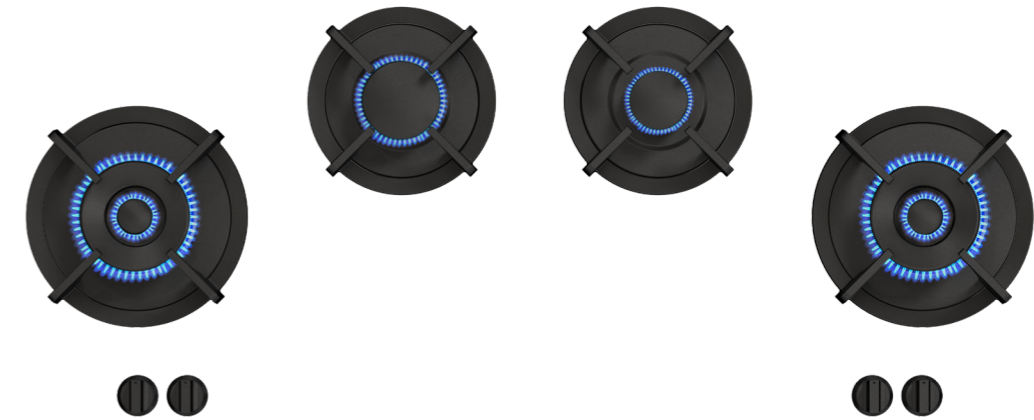

3D-afbeelding Top Side knop

Vooraanzicht Top Side knop

Bovenaanzicht Top Side knop

Belangrijke aandachtspunten

- Minimale bladdiepte: 600 mm
- Totale hoogte PITT module incl. ondersteuningsset: 119 mm
- Bladdikte: 4-35 mm
- De C-maat is een **minimale** maat

Technische tekening

Technische tekening

Gatenpatroon gas
DXF bestand

Model	Drum Top Side
Type branders	1x brander klein (0,3 - 2 kW) 1x brander middel (0,3 - 3 kW) 2x wok-/sudderbrander (0,2 - 5 kW)
Opties brandermateriaal	Professional (messing) Black (volledig zwart)
Positie van de bedieningsknoppen	Top Side
Afmetingen module (LxBxH)	503 x 1157 x 89 mm
Automatische vonkontsteking	✓
Vlambeveiliging	✓
Gewicht	25,5 kg
Wokring inclusief	✓