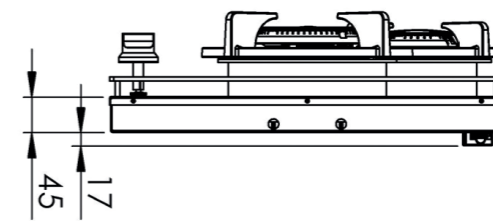

Technische tekening

Technische tekening