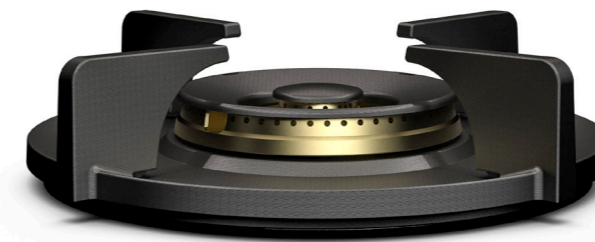

WOK-/SUDDERBRANDER

Black edition
BRANDERS VAN ZWAAR MESSING.
STOER EN VERFIJND.