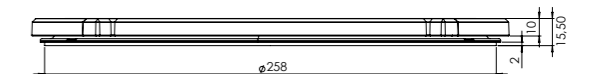

- 4. **Inductiezone groot**
GECOAT ALUMINIUM/ KERAMISCH GLAS
- 5. **Bedieningsknop**
ALUMINIUM/GLAS
- 6. **Cassette**
ALUMINIUM

Inductiezones

Kleine zone

KLEINE ZONE

NOM. VERMOGEN
1400 Watt

MAX. VERMOGEN
2100 Watt

Grote zone

GROTE ZONE

NOM. VERMOGEN
2300 Watt

MAX. VERMOGEN
3000 Watt

Bedieningsknop

Maatvoering bedieningsknop

3D-afbeelding Top Side knop

3D-afbeelding Front Side knop

Vooraanzicht / Front view

Zijaanzicht / Side view

Gatenpatroon

Technische gegevens

Voorzijde keukenblad

Gatenpatroon
DXF bestand

Model	Drum Top Side
Type zones	2x zone klein, 2x zone groot
Uitvoering	Black (volledig zwart)
Automatische panherkenning	✓
Vermogensniveaus	0 - 10 + Boost
Nominale spanning 1	220-240 V, 2N~
Nominale spanning 2	380-415 V, 2N~
Maximaal vermogen	7360 W
Netto gewicht	19 kg

Technische gegevens

Gatenpatroon
DXF bestand

Model	Drum Front Side
Type zones	2x zone klein, 2x zone groot
Uitvoering	Black (volledig zwart)
Automatische panherkenning	✓
Vermogensniveaus	0 - 10 + Boost
Nominale spanning 1	220-240 V, 2N~
Nominale spanning 2	380-415 V, 2N~
Maximaal vermogen	7360 W
Netto gewicht	19 kg