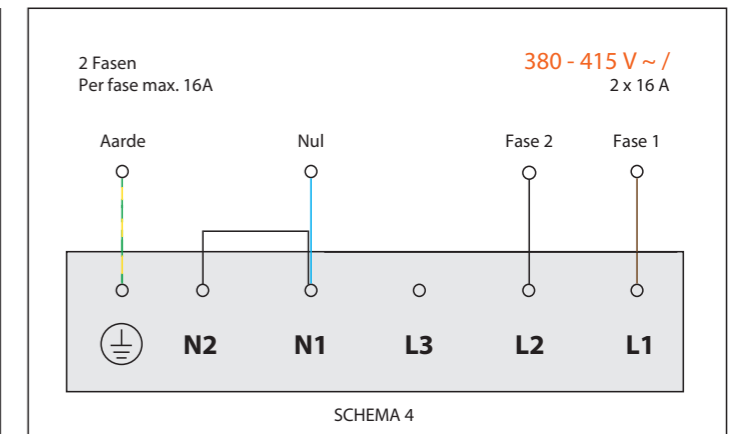

MAX. VERMOGEN
3000 Watt

Bedieningsknop

Maatvoering bedieningsknop

3D-afbeelding Top Side knop

3D-afbeelding Front Side knop

Maatvoering bedieningsknop

Vooranzicht bedieningsknop

Bovenaanzicht bedieningsknop

Bedieningsknop

Technische tekening

Bovenaanzicht / Top view

Technische tekening

Onderaanzicht / Bottom view

Vooraanzicht / Front view

Zijaanzicht / Side view

Gatenpatroon

Technische gegevens

Gatenpatroon
DXF bestand

Model	Drum Front Side
Type zones	2x zone klein, 2x zone groot
Uitvoering	Black (volledig zwart)
Automatische panherkenning	✓
Vermogensniveaus	0 - 10 + Boost
Nominale spanning 1	220-240 V, 2N~
Nominale spanning 2	380-415 V, 2N~
Maximaal vermogen	7360 W
Netto gewicht	19 kg