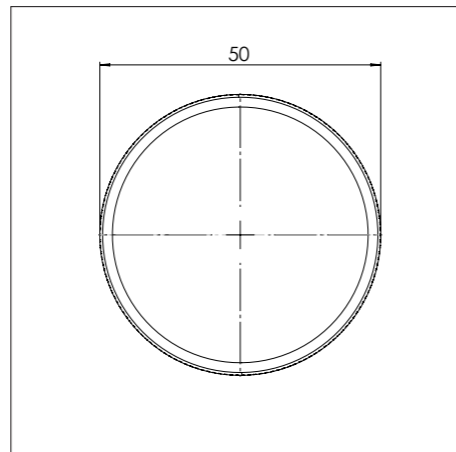

MAX. VERMOGEN
3000 Watt

Bedieningsknop

Maatvoering bedieningsknop

3D-afbeelding Top Side knop

3D-afbeelding Front Side knop

Maatvoering bedieningsknop

Vooranzicht bedieningsknop

Bovenaanzicht bedieningsknop

Bedieningsknop

Technische tekening

Bovenaanzicht / Top view

Technische tekening

Onderaanzicht / Bottom view

Vooraanzicht / Front view

Zijaanzicht / Side view

Gatenpatroon