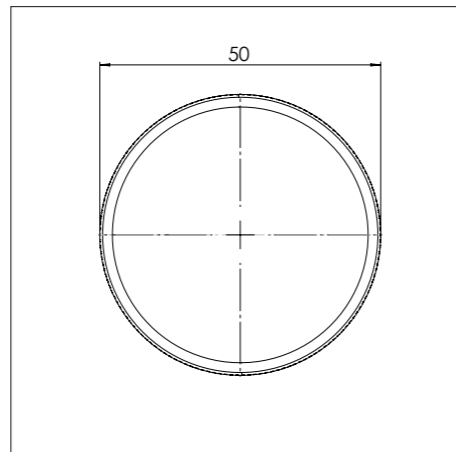

- 4. **Inductiezone groot**
GECOAT ALUMINIUM/ KERAMISCH GLAS
- 5. **Bedieningsknop**
ALUMINIUM/GLAS
- 6. **Cassette**
ALUMINIUM

Inductiezones

Kleine zone

KLEINE ZONE

NOM. VERMOGEN
1400 Watt

MAX. VERMOGEN
2100 Watt

Grote zone

GROTE ZONE

NOM. VERMOGEN
2300 Watt

MAX. VERMOGEN
3000 Watt

Bedieningsknop

Maatvoering bedieningsknop

3D-afbeelding Top Side knop

3D-afbeelding Front Side knop

Maatvoering bedieningsknop

Vooranzicht bedieningsknop

Bovenaanzicht bedieningsknop

Bedieningsknop

Technische tekening

Bovenaanzicht / Top view

Technische tekening

Onderaanzicht / Bottom view

Vooraanzicht / Front view

Zijaanzicht / Side view

Gatenpatroon

Technische gegevens

Voorzijde keukenblad

Gatenpatroon
DXF bestand

Model	Drum Top Side
Type zones	2x zone klein, 2x zone groot
Uitvoering	Black (volledig zwart)
Automatische panherkenning	✓
Vermogensniveaus	0 - 10 + Boost
Nominale spanning 1	220-240 V, 2N~
Nominale spanning 2	380-415 V, 2N~
Maximaal vermogen	7360 W
Netto gewicht	19 kg