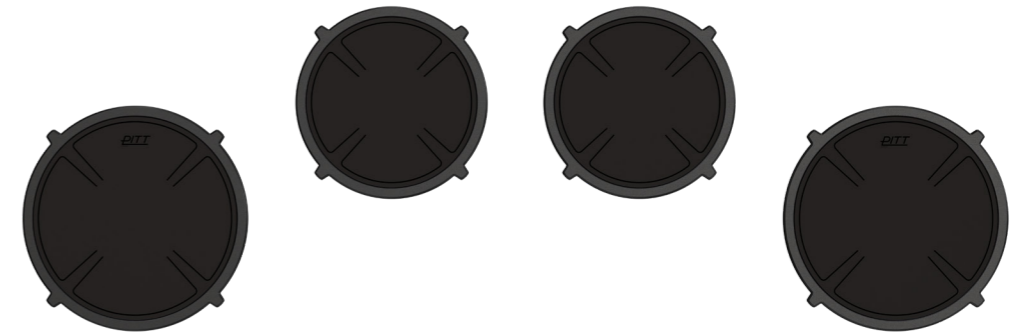

Gatenpatroon

Technische gegevens

Gatenpatroon
DXF bestand

Model	Drum Front Side
Type zones	2x zone klein, 2x zone groot
Uitvoering	Black (volledig zwart)
Automatische panherkenning	✓
Vermogensniveaus	0 - 10 + Boost
Nominale spanning 1	220-240 V, 2N~
Nominale spanning 2	380-415 V, 2N~
Maximaal vermogen	7360 W
Netto gewicht	19 kg