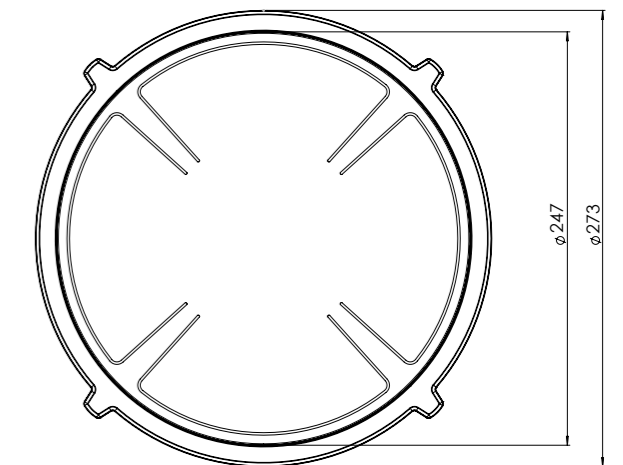

- 4. **Inductiezone groot**
GECOAT ALUMINIUM/ KERAMISCH GLAS
- 5. **Bedieningsknop**
ALUMINIUM/GLAS
- 6. **Cassette**
ALUMINIUM

Inductiezones

Kleine zone

KLEINE ZONE

NOM. VERMOGEN
1400 Watt

MAX. VERMOGEN
2100 Watt

Grote zone

GROTE ZONE

NOM. VERMOGEN
2300 Watt

MAX. VERMOGEN
3000 Watt

Bedieningsknop

Maatvoering bedieningsknop

3D-afbeelding Top Side knop

3D-afbeelding Front Side knop

Maatvoering bedieningsknop

Vooranzicht bedieningsknop

Bovenaanzicht bedieningsknop

Bedieningsknop

Technische tekening

Bovenaanzicht / Top view

Technische tekening

Onderaanzicht / Bottom view

Vooraanzicht / Front view

Zijaanzicht / Side view

Gatenpatroon

Technische gegevens

Voorzijde keukenblad

Gatenpatroon
DXF bestand

Model	Drum Top Side
Type zones	2x zone klein, 2x zone groot
Uitvoering	Black (volledig zwart)
Automatische panherkenning	✓
Vermogensniveaus	0 - 10 + Boost
Nominale spanning 1	220-240 V, 2N~
Nominale spanning 2	380-415 V, 2N~
Maximaal vermogen	7360 W
Netto gewicht	19 kg