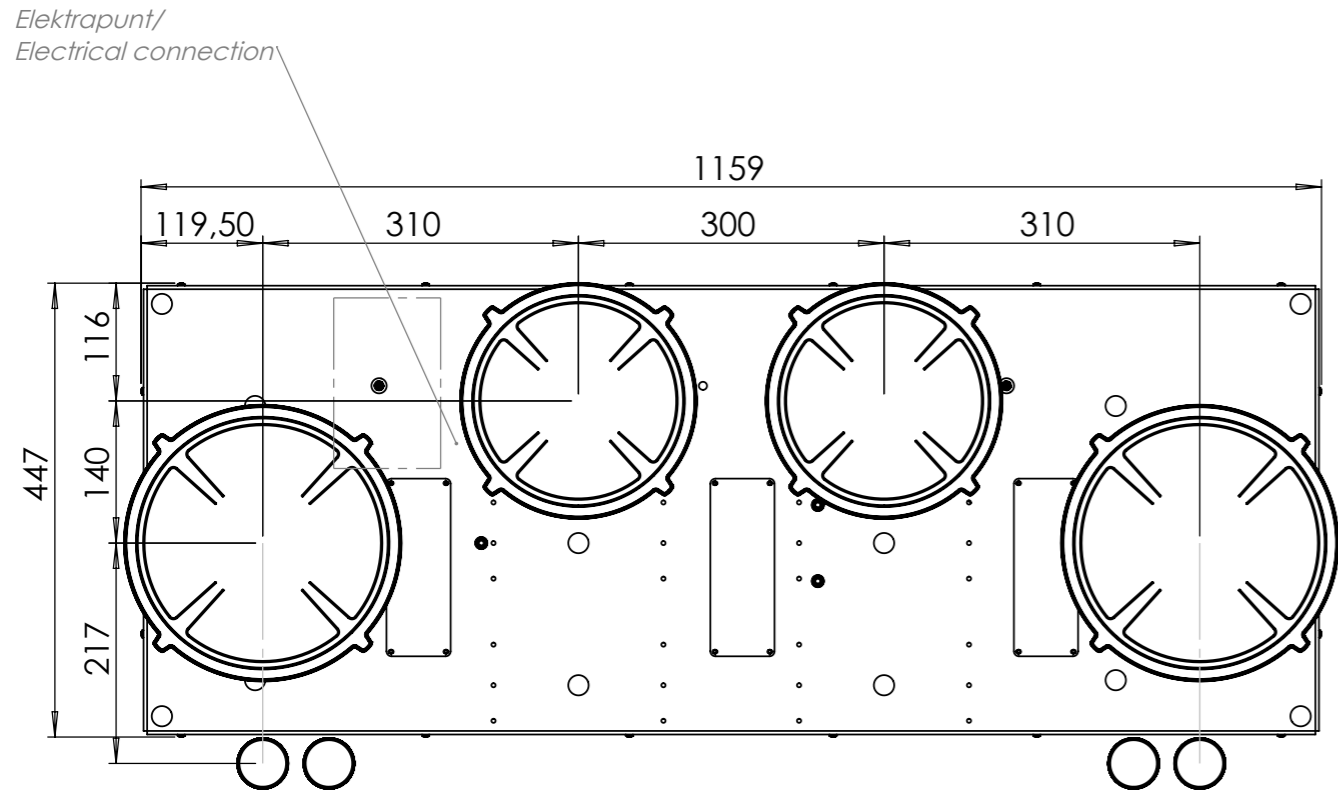

Grote zone

GROTE ZONE

NOM. VERMOGEN
2300 Watt

MAX. VERMOGEN
3000 Watt

Bedieningsknop

Maatvoering bedieningsknop

3D-afbeelding Top Side knop

3D-afbeelding Front Side knop

Maatvoering bedieningsknop

Vooranzicht bedieningsknop

Bovenaanzicht bedieningsknop

Bedieningsknop

Technische tekening

Bovenaanzicht / Top view

Technische tekening

Onderaanzicht / Bottom view

Vooraanzicht / Front view

Zijaanzicht / Side view

Gatenpatroon

Technische gegevens

Voorzijde keukenblad

Gatenpatroon
DXF bestand

Model	Drum Top Side
Type zones	2x zone klein, 2x zone groot
Uitvoering	Black (volledig zwart)
Automatische panherkenning	✓
Vermogensniveaus	0 - 10 + Boost
Nominale spanning 1	220-240 V, 2N~
Nominale spanning 2	380-415 V, 2N~
Maximaal vermogen	7360 W
Netto gewicht	19 kg