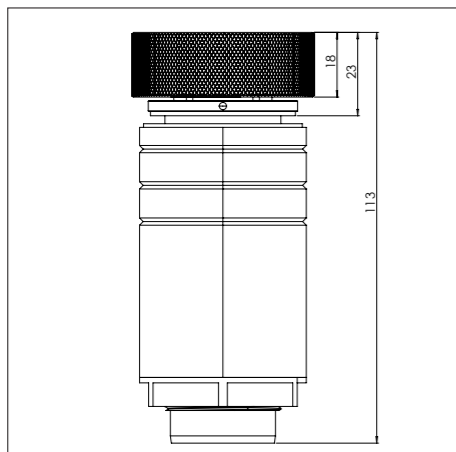

MAX. VERMOGEN
3000 Watt

Bedieningsknop

Maatvoering bedieningsknop

3D-afbeelding Top Side knop

3D-afbeelding Front Side knop

Maatvoering bedieningsknop

Vooranzicht bedieningsknop

Bovenaanzicht bedieningsknop

Bedieningsknop

Technische tekening

Bovenaanzicht / Top view

Technische tekening

Onderaanzicht / Bottom view

Vooraanzicht / Front view

Zijaanzicht / Side view

Gatenpatroon

Technische gegevens

Gatenpatroon
DXF bestand

Model	Drum Front Side
Type zones	2x zone klein, 2x zone groot
Uitvoering	Black (volledig zwart)
Automatische panherkenning	✓
Vermogensniveaus	0 - 10 + Boost
Nominale spanning 1	220-240 V, 2N~
Nominale spanning 2	380-415 V, 2N~
Maximaal vermogen	7360 W
Netto gewicht	19 kg