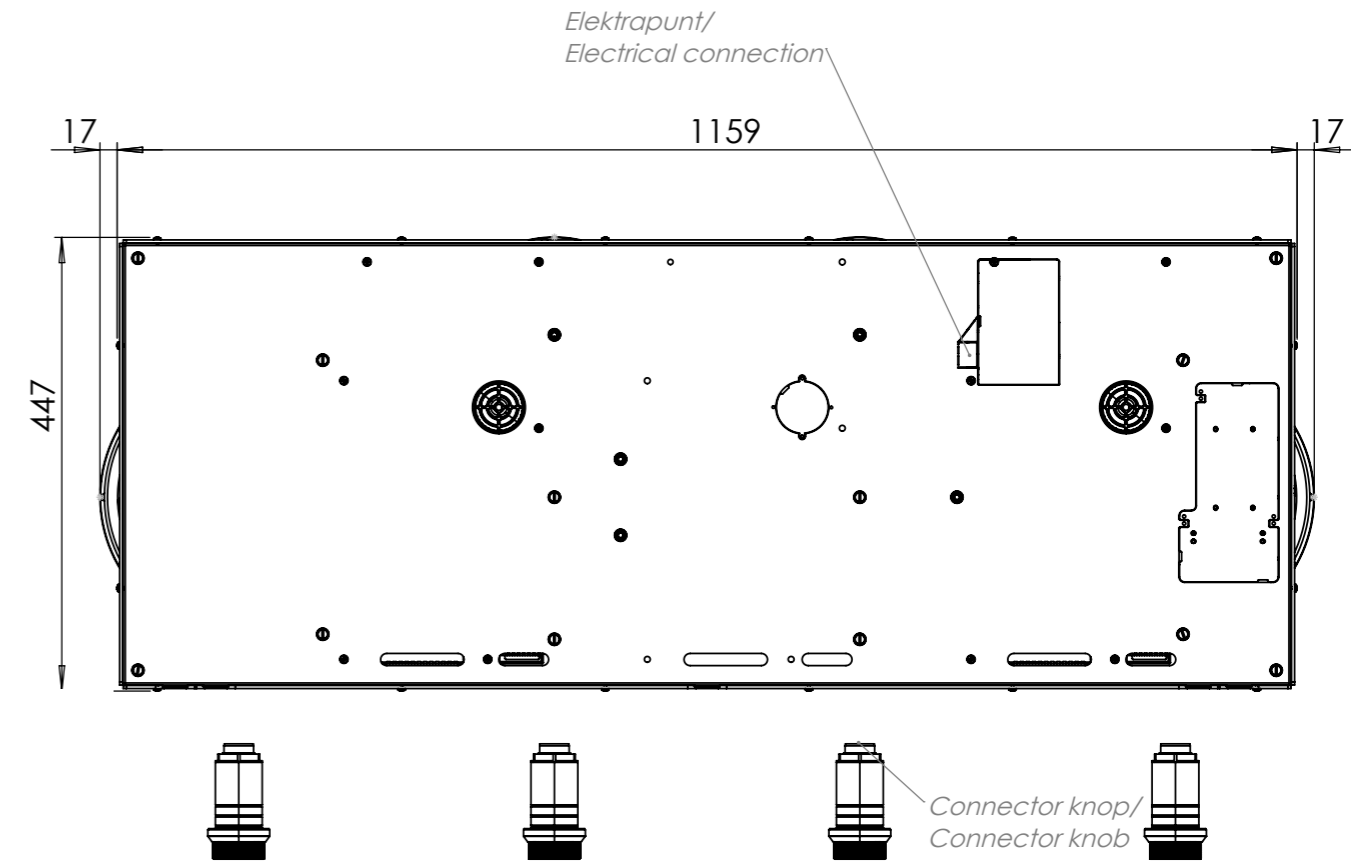

MAX. VERMOGEN
3000 Watt

Bedieningsknop

Maatvoering bedieningsknop

3D-afbeelding Top Side knop

3D-afbeelding Front Side knop

Maatvoering bedieningsknop

Vooranzicht bedieningsknop

Bovenaanzicht bedieningsknop

Bedieningsknop

Technische tekening

Bovenaanzicht / Top view

Technische tekening

Onderaanzicht / Bottom view

Vooraanzicht / Front view

Zijaanzicht / Side view

Gatenpatroon

Technische gegevens

Gatenpatroon
DXF bestand

Model	Drum Front Side
Type zones	2x zone klein, 2x zone groot
Uitvoering	Black (volledig zwart)
Automatische panherkenning	✓
Vermogensniveaus	0 - 10 + Boost
Nominale spanning 1	220-240 V, 2N~
Nominale spanning 2	380-415 V, 2N~
Maximaal vermogen	7360 W
Netto gewicht	19 kg