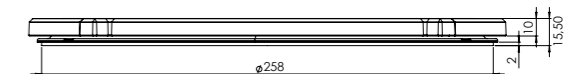

Inductiezones

Kleine zone

KLEINE ZONE

NOM. VERMOGEN
1400 Watt

MAX. VERMOGEN
2100 Watt

Grote zone

GROTE ZONE

NOM. VERMOGEN
2300 Watt