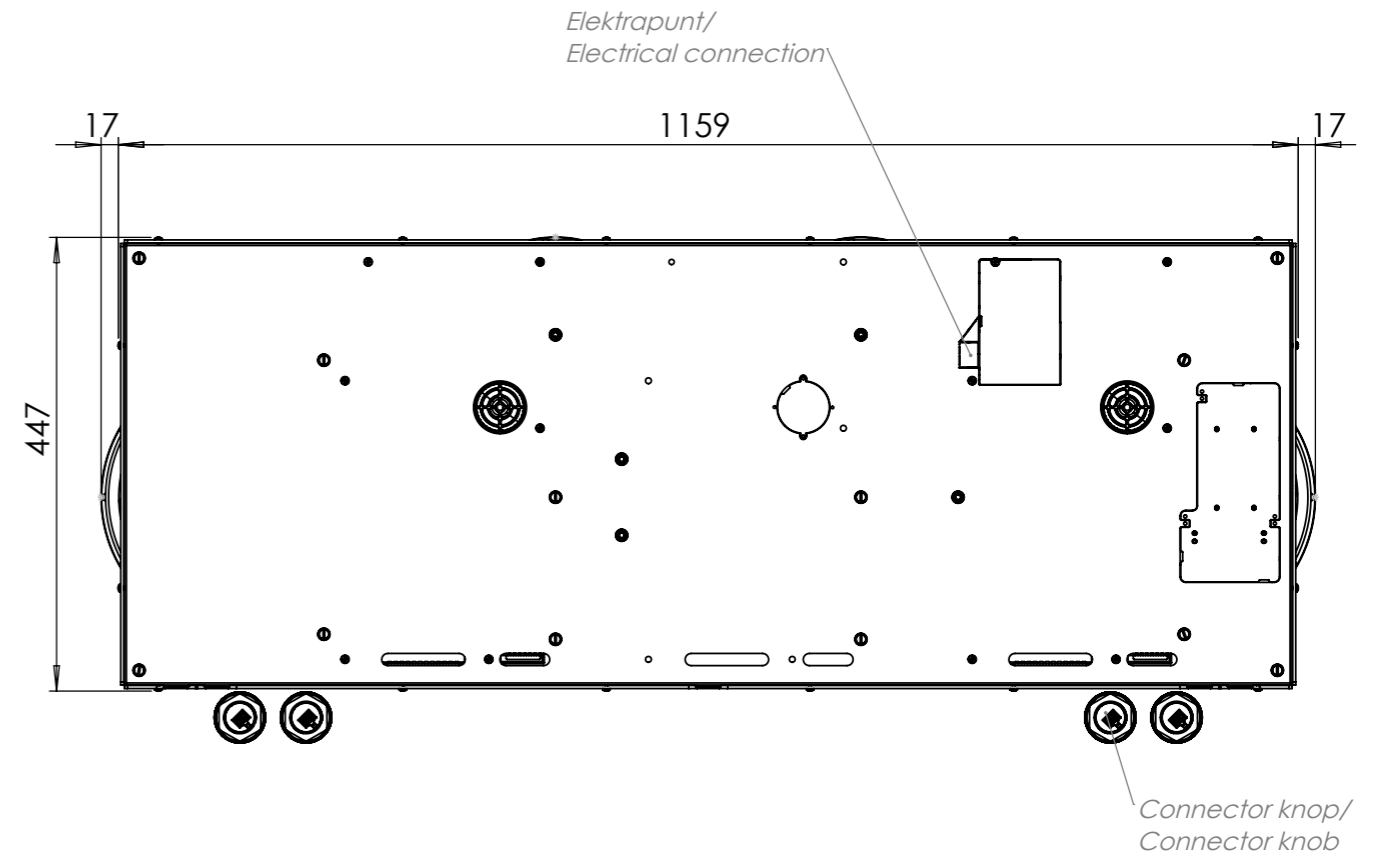

Grote zone

GROTE ZONE

NOM. VERMOGEN
2300 Watt

MAX. VERMOGEN
3000 Watt

Bedieningsknop

Maatvoering bedieningsknop

3D-afbeelding Top Side knop

3D-afbeelding Front Side knop

Maatvoering bedieningsknop

Vooranzicht bedieningsknop

Bovenaanzicht bedieningsknop

Bedieningsknop

Technische tekening

Bovenaanzicht / Top view

Technische tekening

Onderaanzicht / Bottom view

Vooraanzicht / Front view

Zijaanzicht / Side view

Gatenpatroon

Technische gegevens

Voorzijde keukenblad

Gatenpatroon
DXF bestand

Model	Drum Top Side
Type zones	2x zone klein, 2x zone groot
Uitvoering	Black (volledig zwart)
Automatische panherkenning	✓
Vermogensniveaus	0 - 10 + Boost
Nominale spanning 1	220-240 V, 2N~
Nominale spanning 2	380-415 V, 2N~
Maximaal vermogen	7360 W
Netto gewicht	19 kg