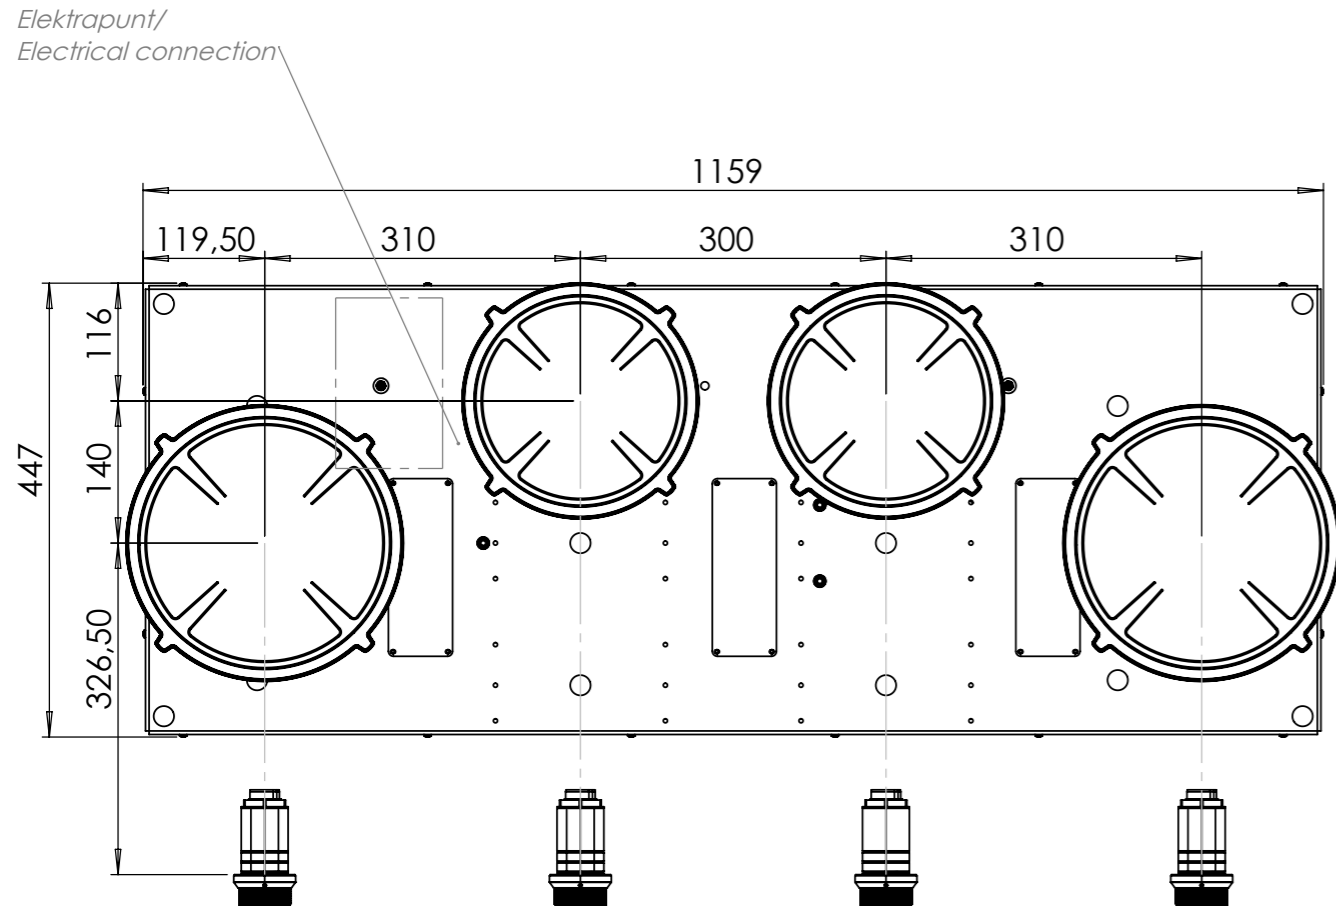

MAX. VERMOGEN
3000 Watt

Bedieningsknop

Maatvoering bedieningsknop

3D-afbeelding Top Side knop

3D-afbeelding Front Side knop

Maatvoering bedieningsknop

Vooranzicht bedieningsknop

Bovenaanzicht bedieningsknop

Bedieningsknop

Technische tekening

Bovenaanzicht / Top view

Technische tekening

Onderaanzicht / Bottom view

Vooraanzicht / Front view

Zijaanzicht / Side view

Gatenpatroon

Technische gegevens

Gatenpatroon
DXF bestand

Model	Drum Front Side
Type zones	2x zone klein, 2x zone groot
Uitvoering	Black (volledig zwart)
Automatische panherkenning	✓
Vermogensniveaus	0 - 10 + Boost
Nominale spanning 1	220-240 V, 2N~
Nominale spanning 2	380-415 V, 2N~
Maximaal vermogen	7360 W
Netto gewicht	19 kg