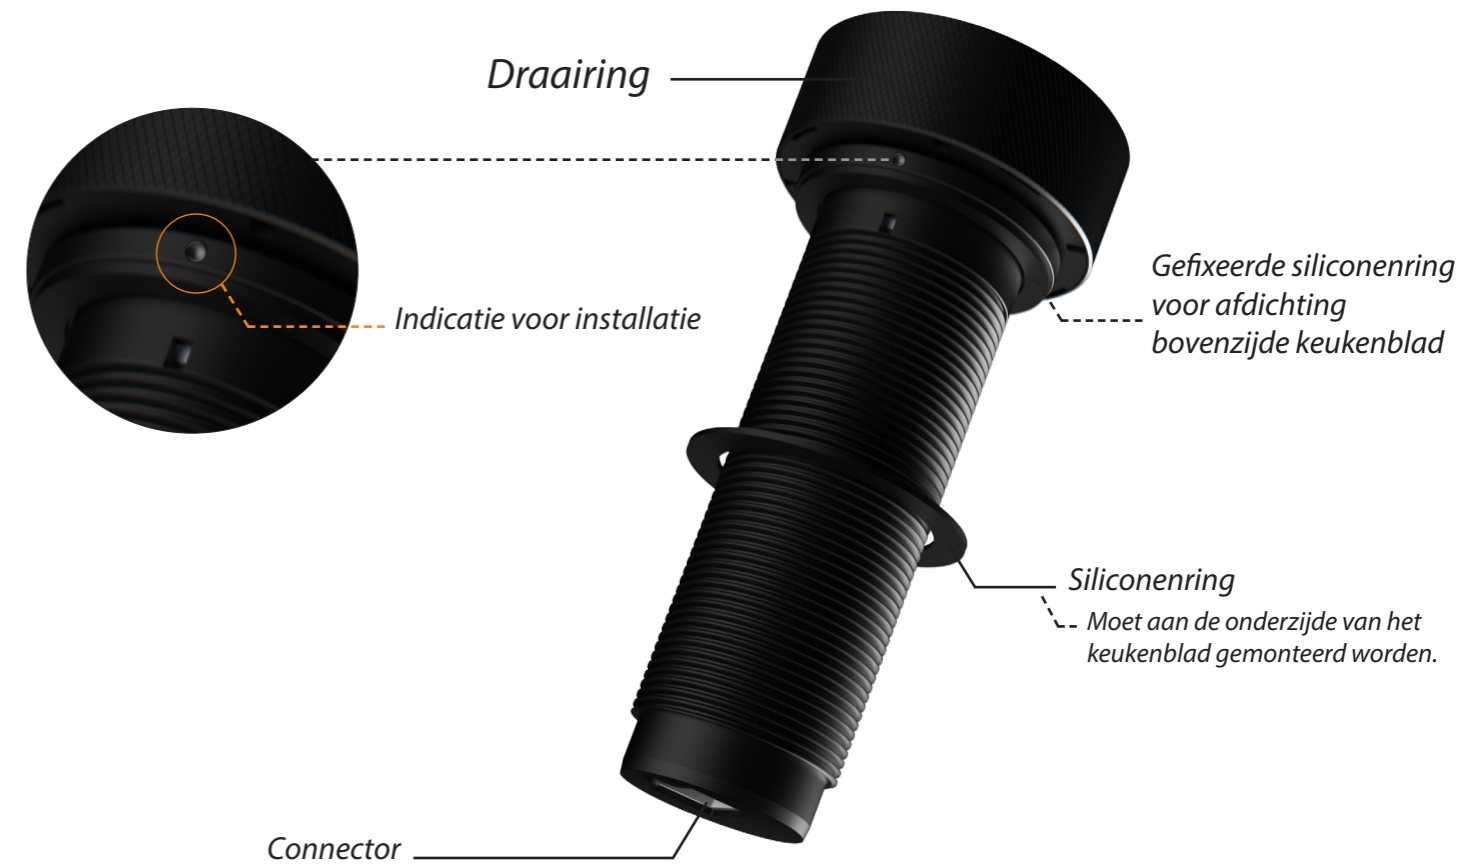

Bedieningsknop