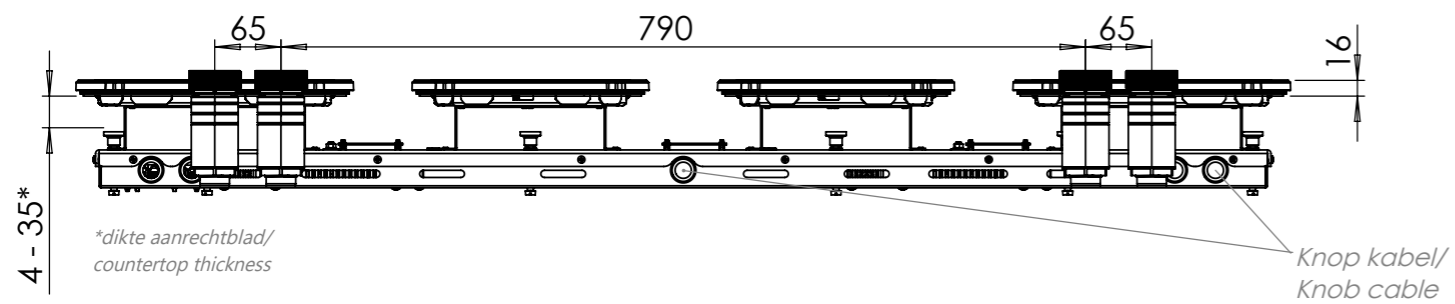

Maatvoering bedieningsknop

Vooranzicht bedieningsknop

Bovenaanzicht bedieningsknop

Bedieningsknop

Technische tekening

Bovenaanzicht / Top view

Technische tekening

Onderaanzicht / Bottom view

Vooraanzicht / Front view

Zijaanzicht / Side view

Gatenpatroon

Technische gegevens

Voorzijde keukenblad

Gatenpatroon
DXF bestand

Model	Drum Top Side
Type zones	2x zone klein, 2x zone groot
Uitvoering	Black (volledig zwart)
Automatische panherkenning	✓
Vermogensniveaus	0 - 10 + Boost
Nominale spanning 1	220-240 V, 2N~
Nominale spanning 2	380-415 V, 2N~
Maximaal vermogen	7360 W
Netto gewicht	19 kg