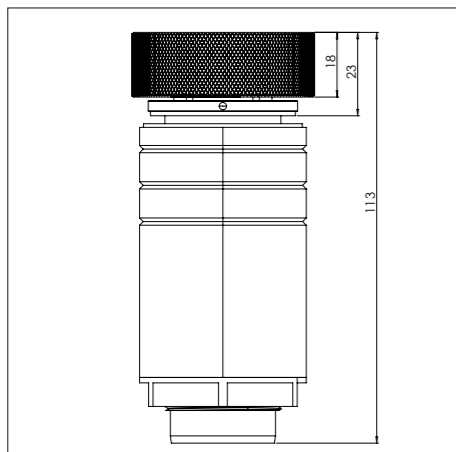

- 4. **Inductiezone groot**
GECOAT ALUMINIUM/ KERAMISCH GLAS
- 5. **Bedieningsknop**
ALUMINIUM/GLAS
- 6. **Cassette**
ALUMINIUM

Inductiezones

Kleine zone

KLEINE ZONE

NOM. VERMOGEN
1400 Watt

MAX. VERMOGEN
2100 Watt

Grote zone

GROTE ZONE

NOM. VERMOGEN
2300 Watt

MAX. VERMOGEN
3000 Watt

Bedieningsknop

Maatvoering bedieningsknop

3D-afbeelding Top Side knop

3D-afbeelding Front Side knop

Maatvoering bedieningsknop

Vooranzicht bedieningsknop

Bovenaanzicht bedieningsknop

Bedieningsknop

Technische tekening

Bovenaanzicht / Top view

Technische tekening

Onderaanzicht / Bottom view

Vooraanzicht / Front view

Zijaanzicht / Side view

Gatenpatroon

Technische gegevens

Voorzijde keukenblad

Gatenpatroon
DXF bestand

Model	Drum Top Side
Type zones	2x zone klein, 2x zone groot
Uitvoering	Black (volledig zwart)
Automatische panherkenning	✓
Vermogensniveaus	0 - 10 + Boost
Nominale spanning 1	220-240 V, 2N~
Nominale spanning 2	380-415 V, 2N~
Maximaal vermogen	7360 W
Netto gewicht	19 kg