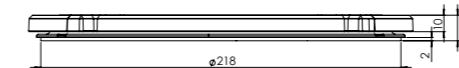

Made in Holland

PITT
COOKING

Induction

*Drum-I
Top Side*

TS INDUCTIE 2025-9.1

Exploded view

- 1. **Sierring klein**
GECOAT ALUMINIUM
- 2. **Sierring groot**
GECOAT ALUMINIUM
- 3. **Inductiezone klein**
GECOAT ALUMINIUM/ KERAMISCH GLAS

- 4. **Inductiezone groot**
GECOAT ALUMINIUM/ KERAMISCH GLAS
- 5. **Bedieningsknop**
ALUMINIUM/GLAS
- 6. **Cassette**
ALUMINIUM

Inductiezones

Kleine zone

KLEINE ZONE

NOM. VERMOGEN
1400 Watt

MAX. VERMOGEN
2100 Watt

Grote zone

GROTE ZONE

NOM. VERMOGEN
2300 Watt

MAX. VERMOGEN
3000 Watt

Bedieningsknop

Maatvoering bedieningsknop

3D-afbeelding Top Side knop

3D-afbeelding Front Side knop

Technische gegevens

Gatenpatroon
DXF bestand

Model	Drum Front Side
Type zones	2x zone klein, 2x zone groot
Uitvoering	Black (volledig zwart)
Automatische panherkenning	✓
Vermogensniveaus	0 - 10 + Boost
Nominale spanning 1	220-240 V, 2N~
Nominale spanning 2	380-415 V, 2N~
Maximaal vermogen	7360 W
Netto gewicht	19 kg