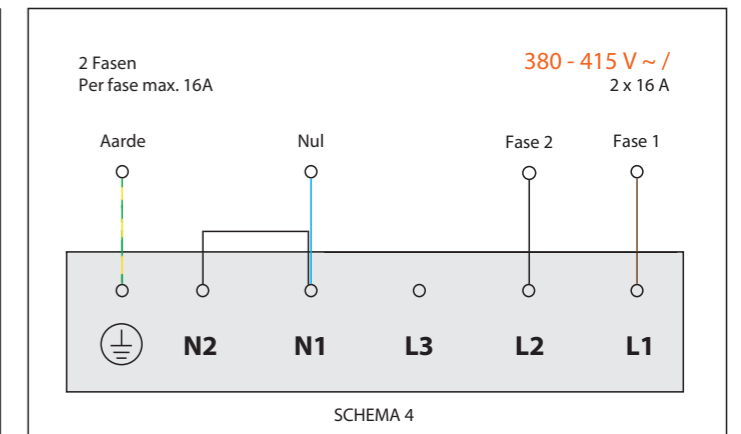

Maatvoering bedieningsknop

Vooranzicht bedieningsknop

Bovenaanzicht bedieningsknop

Bedieningsknop

Technische tekening

Bovenaanzicht / Top view

Technische tekening

Onderaanzicht / Bottom view

Vooraanzicht / Front view

Zijaanzicht / Side view

Gatenpatroon

Technische gegevens

Voorzijde keukenblad

Gatenpatroon
DXF bestand

Model	Drum Top Side
Type zones	2x zone klein, 2x zone groot
Uitvoering	Black (volledig zwart)
Automatische panherkenning	✓
Vermogensniveaus	0 - 10 + Boost
Nominale spanning 1	220-240 V, 2N~
Nominale spanning 2	380-415 V, 2N~
Maximaal vermogen	7360 W
Netto gewicht	19 kg