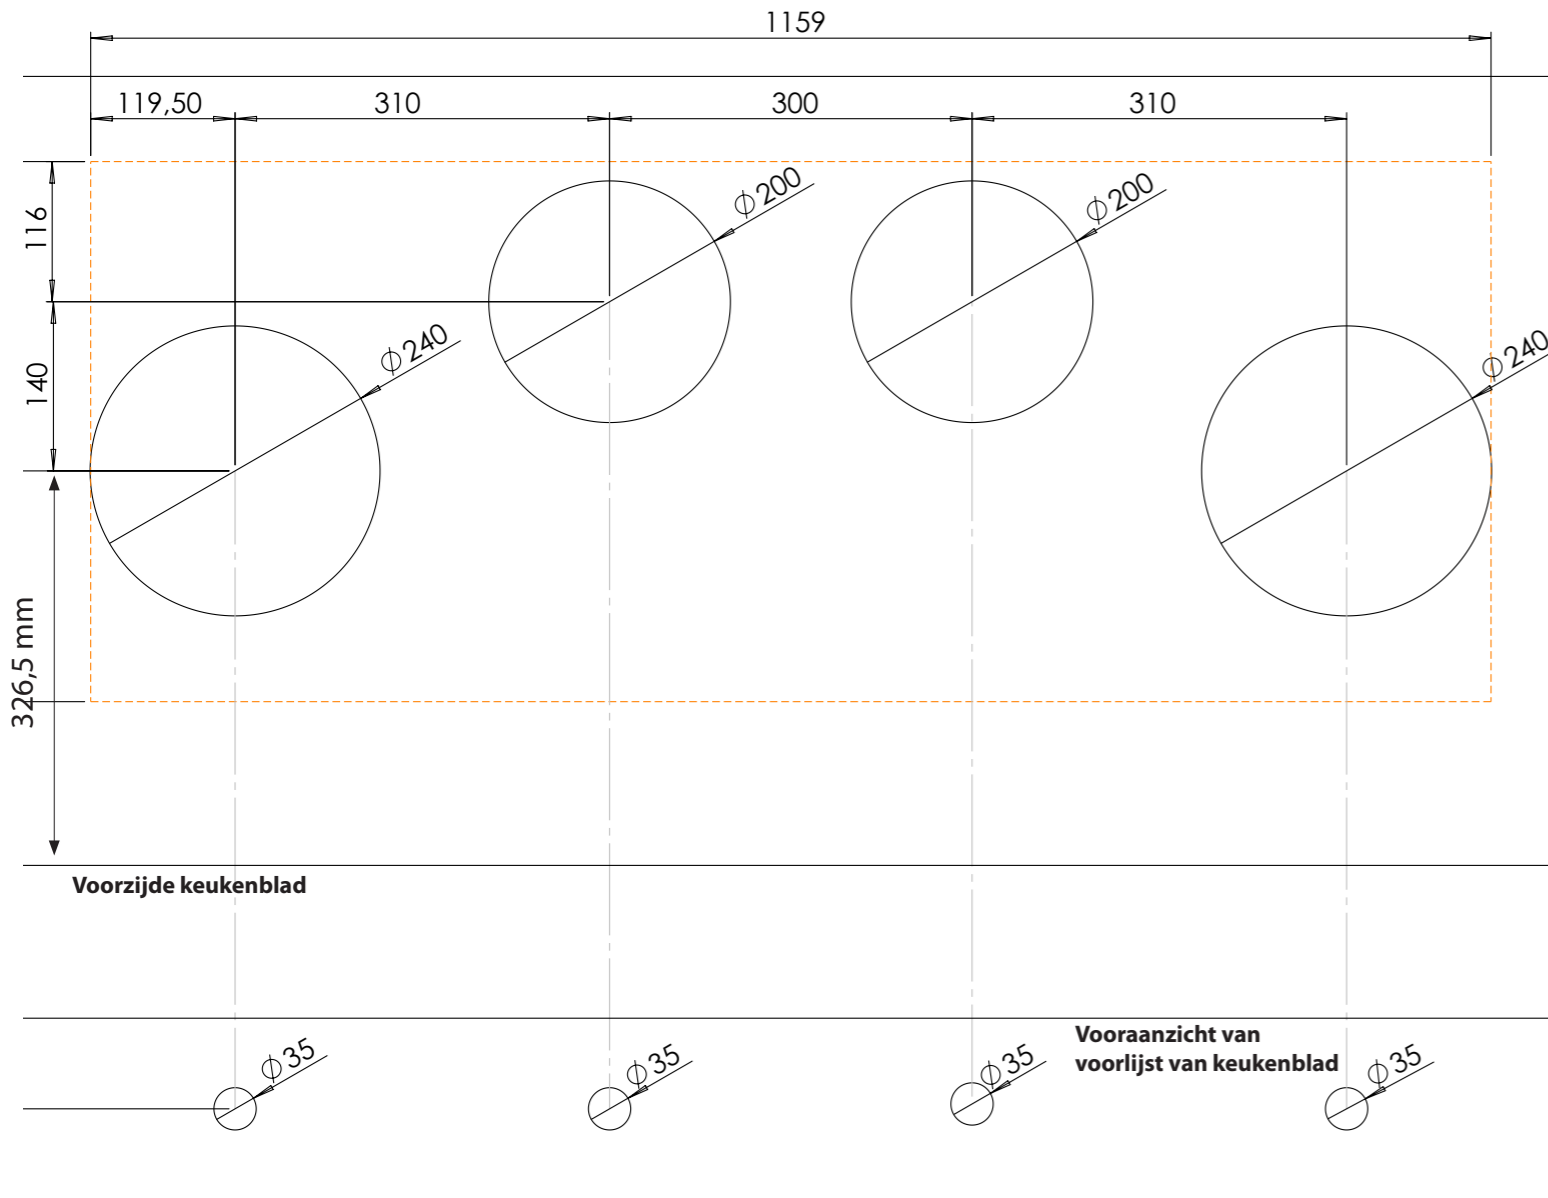

Vooraanzicht / Front view

Zijaanzicht / Side view

Gatenpatroon

Technische gegevens

Voorzijde keukenblad

Gatenpatroon
DXF bestand

Model	Drum Top Side
Type zones	2x zone klein, 2x zone groot
Uitvoering	Black (volledig zwart)
Automatische panherkenning	✓
Vermogensniveaus	0 - 10 + Boost
Nominale spanning 1	220-240 V, 2N~
Nominale spanning 2	380-415 V, 2N~
Maximaal vermogen	7360 W
Netto gewicht	19 kg

MAX. VERMOGEN
3000 Watt

Bedieningsknop

Maatvoering bedieningsknop

3D-afbeelding Top Side knop

3D-afbeelding Front Side knop

Maatvoering bedieningsknop

Vooranzicht bedieningsknop

Bovenaanzicht bedieningsknop

Bedieningsknop

Technische tekening

Bovenaanzicht / Top view

Technische tekening

Onderaanzicht / Bottom view

Vooraanzicht / Front view

Zijaanzicht / Side view

Gatenpatroon

Technische gegevens

Gatenpatroon
DXF bestand

Model	Drum Front Side
Type zones	2x zone klein, 2x zone groot
Uitvoering	Black (volledig zwart)
Automatische panherkenning	✓
Vermogensniveaus	0 - 10 + Boost
Nominale spanning 1	220-240 V, 2N~
Nominale spanning 2	380-415 V, 2N~
Maximaal vermogen	7360 W
Netto gewicht	19 kg