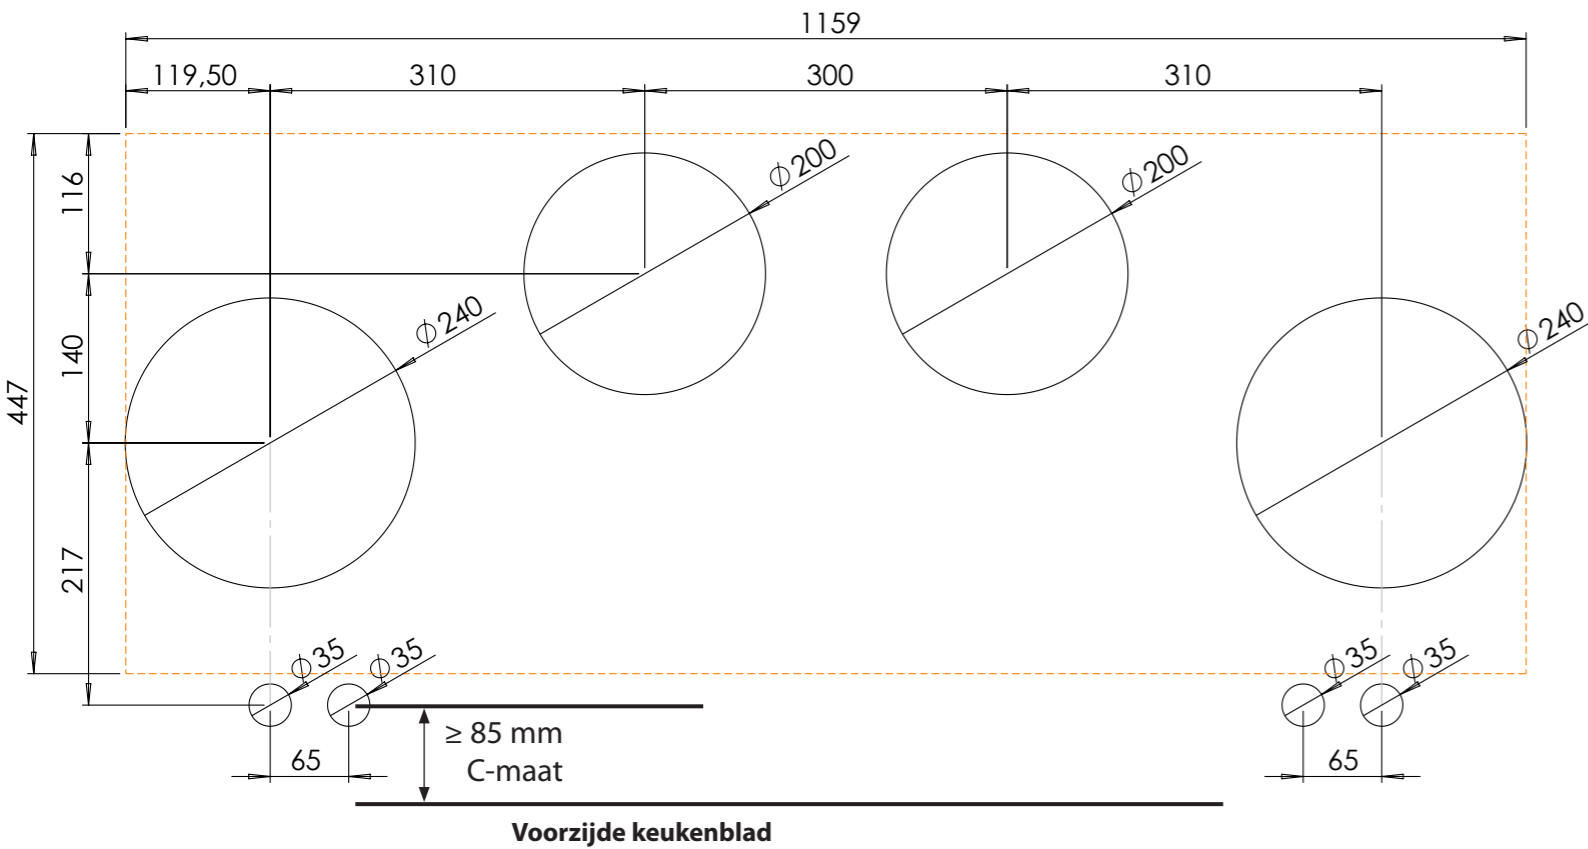

Grote zone

GROTE ZONE

NOM. VERMOGEN
2300 Watt

MAX. VERMOGEN
3000 Watt

Bedieningsknop

Maatvoering bedieningsknop

3D-afbeelding Top Side knop

3D-afbeelding Front Side knop

Maatvoering bedieningsknop

Vooranzicht bedieningsknop

Bovenaanzicht bedieningsknop

Bedieningsknop

Technische tekening

Bovenaanzicht / Top view

Technische tekening

Onderaanzicht / Bottom view

Vooraanzicht / Front view

Zijaanzicht / Side view

Gatenpatroon

Technische gegevens

Voorzijde keukenblad

Gatenpatroon
DXF bestand

Model	Drum Top Side
Type zones	2x zone klein, 2x zone groot
Uitvoering	Black (volledig zwart)
Automatische panherkenning	✓
Vermogensniveaus	0 - 10 + Boost
Nominale spanning 1	220-240 V, 2N~
Nominale spanning 2	380-415 V, 2N~
Maximaal vermogen	7360 W
Netto gewicht	19 kg