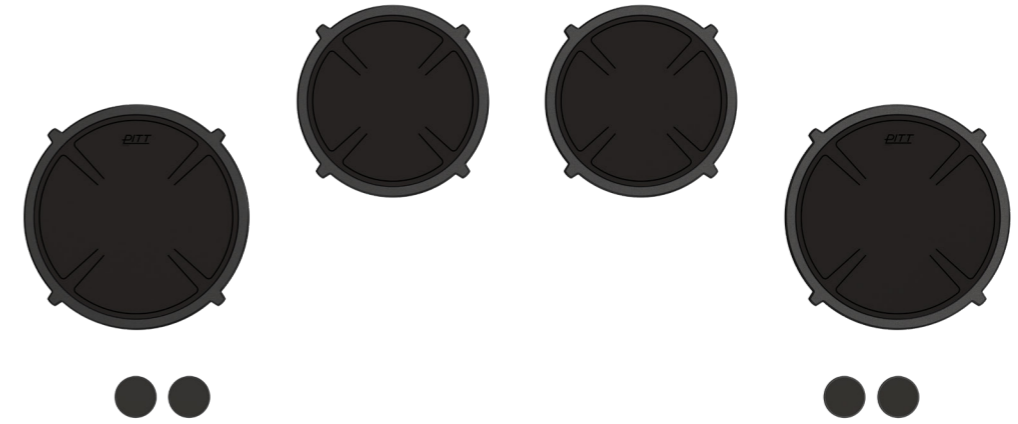

Vooraanzicht / Front view

Zijaanzicht / Side view

Gatenpatroon

Technische gegevens

Voorzijde keukenblad

Gatenpatroon
DXF bestand

Model	Drum Top Side
Type zones	2x zone klein, 2x zone groot
Uitvoering	Black (volledig zwart)
Automatische panherkenning	✓
Vermogensniveaus	0 - 10 + Boost
Nominale spanning 1	220-240 V, 2N~
Nominale spanning 2	380-415 V, 2N~
Maximaal vermogen	7360 W
Netto gewicht	19 kg