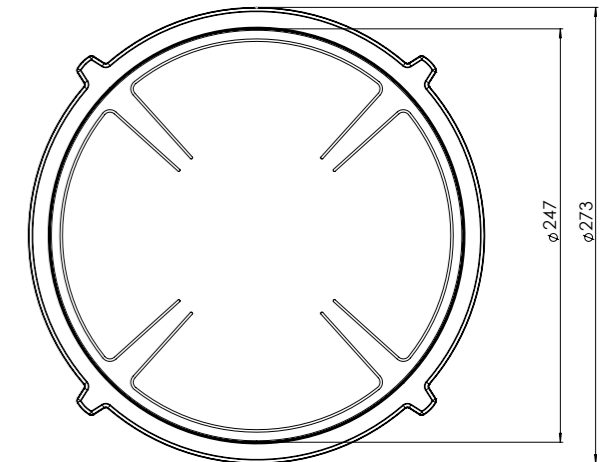

Exploded view

- 1. **Sierring klein**
GEOAT ALUMINIUM
- 2. **Sierring groot**
GEOAT ALUMINIUM
- 3. **Inductiezone klein**
GEOAT ALUMINIUM/ KERAMISCH GLAS

- 4. **Inductiezone groot**
GEOAT ALUMINIUM/ KERAMISCH GLAS
- 5. **Bedieningsknop**
ALUMINIUM/GLAS
- 6. **Cassette**
ALUMINIUM

Inductiezones

Kleine zone

KLEINE ZONE

NOM. VERMOGEN
1400 Watt

MAX. VERMOGEN
2100 Watt

Grote zone

GROTE ZONE

NOM. VERMOGEN
2300 Watt

MAX. VERMOGEN
3000 Watt

Bedieningsknop

Maatvoering bedieningsknop

3D-afbeelding Top Side knop

3D-afbeelding Front Side knop

Maatvoering bedieningsknop

Vooranzicht bedieningsknop

Bovenaanzicht bedieningsknop