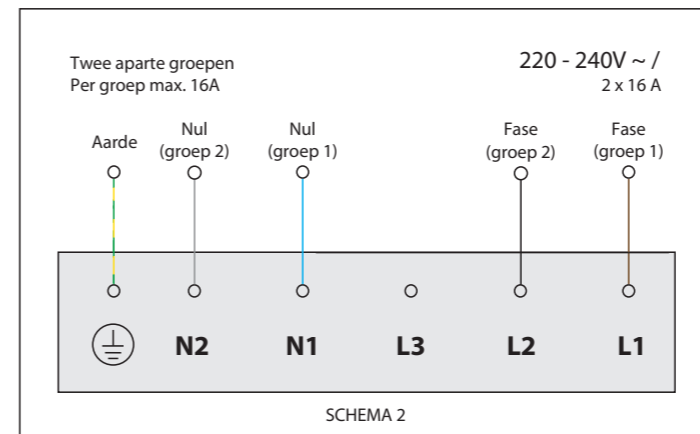

MAX. VERMOGEN
3000 Watt

Bedieningsknop

Maatvoering bedieningsknop

3D-afbeelding Top Side knop

3D-afbeelding Front Side knop

Maatvoering bedieningsknop

Vooranzicht bedieningsknop

Bovenaanzicht bedieningsknop

Bedieningsknop

Technische tekening

Bovenaanzicht / Top view

Technische tekening

Onderaanzicht / Bottom view

Vooraanzicht / Front view

Zijaanzicht / Side view

Gatenpatroon

Technische gegevens

Gatenpatroon
DXF bestand

Model	Drum Front Side
Type zones	2x zone klein, 2x zone groot
Uitvoering	Black (volledig zwart)
Automatische panherkenning	✓
Vermogensniveaus	0 - 10 + Boost
Nominale spanning 1	220-240 V, 2N~
Nominale spanning 2	380-415 V, 2N~
Maximaal vermogen	7360 W
Netto gewicht	19 kg