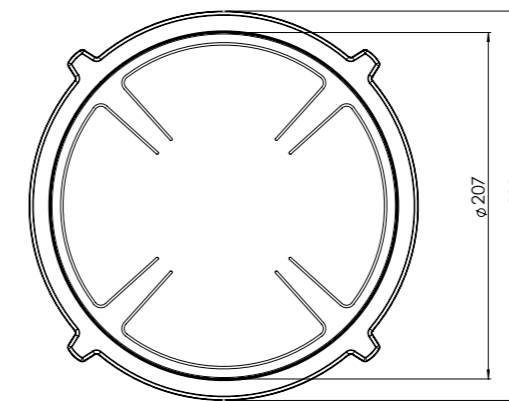

Made in Holland

PITT
COOKING

Induction

*Drum-I
Top Side*

TS INDUCTIE 2025-9.1

Exploded view

- 1. **Sierring klein**
GECOAT ALUMINIUM
- 2. **Sierring groot**
GECOAT ALUMINIUM
- 3. **Inductiezone klein**
GECOAT ALUMINIUM/ KERAMISCH GLAS

- 4. **Inductiezone groot**
GECOAT ALUMINIUM/ KERAMISCH GLAS
- 5. **Bedieningsknop**
ALUMINIUM/GLAS
- 6. **Cassette**
ALUMINIUM

Inductiezones

Kleine zone

KLEINE ZONE

NOM. VERMOGEN
1400 Watt

MAX. VERMOGEN
2100 Watt

Grote zone

GROTE ZONE

NOM. VERMOGEN
2300 Watt

MAX. VERMOGEN
3000 Watt

Bedieningsknop

Maatvoering bedieningsknop

3D-afbeelding Top Side knop

3D-afbeelding Front Side knop

Vooraanzicht / Front view

Zijaanzicht / Side view

Gatenpatroon

Technische gegevens

Voorzijde keukenblad

Gatenpatroon
DXF bestand

Model	Drum Top Side
Type zones	2x zone klein, 2x zone groot
Uitvoering	Black (volledig zwart)
Automatische panherkenning	✓
Vermogensniveaus	0 - 10 + Boost
Nominale spanning 1	220-240 V, 2N~
Nominale spanning 2	380-415 V, 2N~
Maximaal vermogen	7360 W
Netto gewicht	19 kg