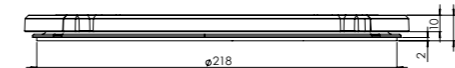

Exploded view

- 1. **Sierring klein**
GEOAT ALUMINIUM
- 2. **Sierring groot**
GEOAT ALUMINIUM
- 3. **Inductiezone klein**
GEOAT ALUMINIUM/ KERAMISCH GLAS

- 4. **Inductiezone groot**
GEOAT ALUMINIUM/ KERAMISCH GLAS
- 5. **Bedieningsknop**
ALUMINIUM/GLAS
- 6. **Cassette**
ALUMINIUM

Inductiezones

Kleine zone

KLEINE ZONE

NOM. VERMOGEN
1400 Watt

MAX. VERMOGEN
2100 Watt

Grote zone

GROTE ZONE

NOM. VERMOGEN
2300 Watt