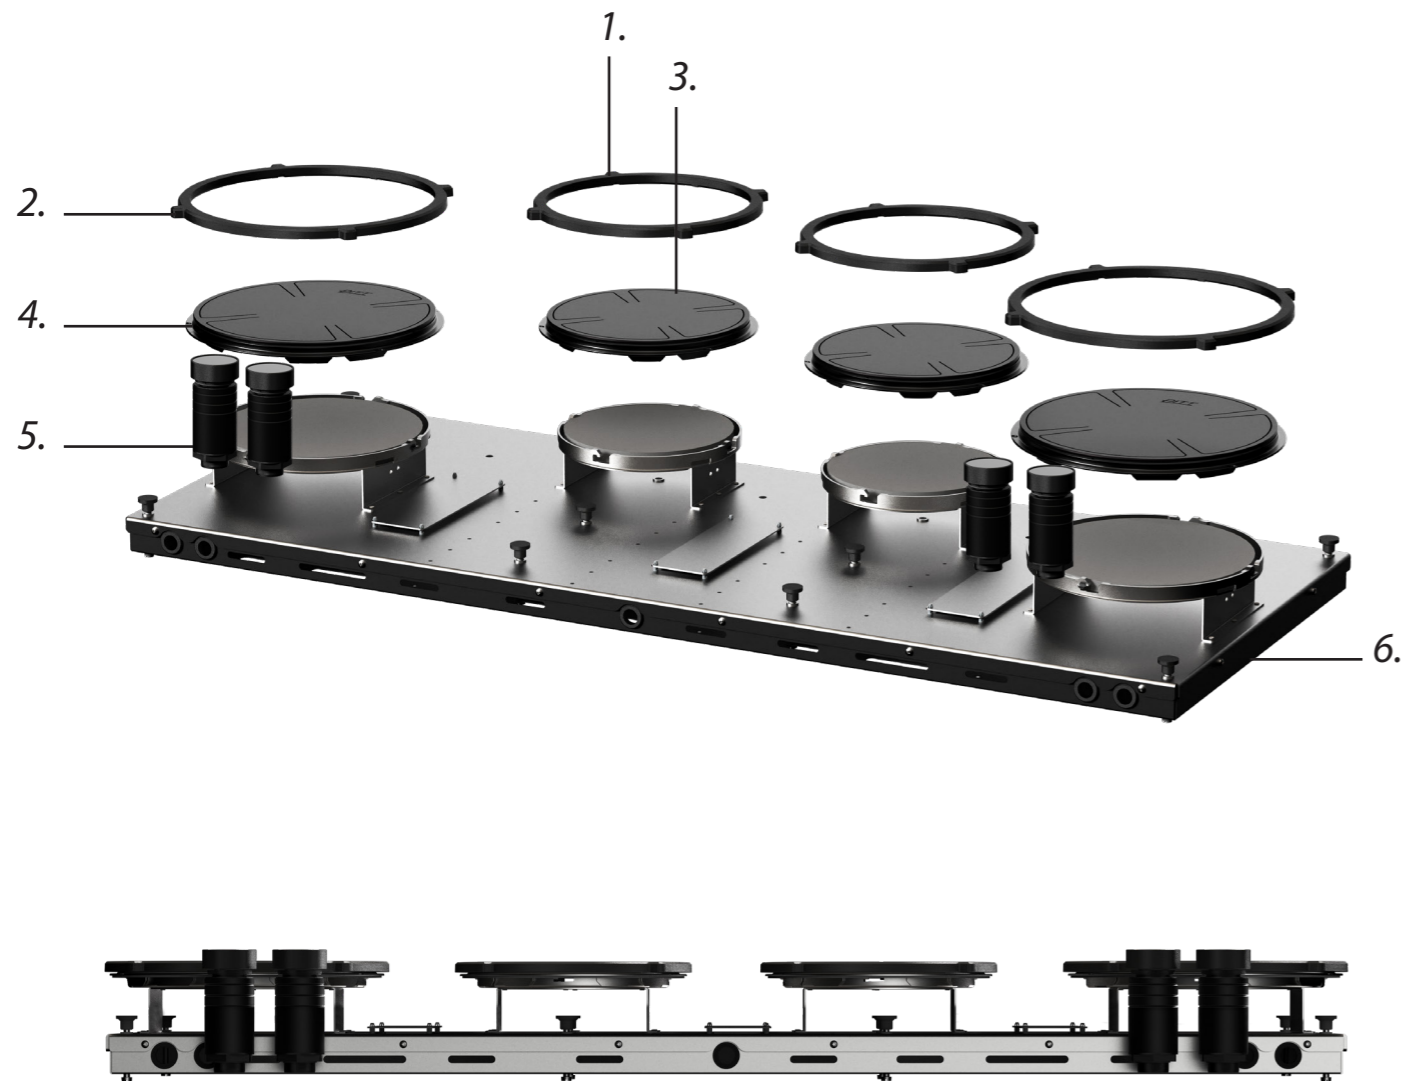

Made in Holland

PITT
COOKING

Induction

*Drum-I
Top Side*

TS INDUCTIE 2025-9.1

Exploded view

- 1. **Sierring klein**
GECOAT ALUMINIUM
- 2. **Sierring groot**
GECOAT ALUMINIUM
- 3. **Inductiezone klein**
GECOAT ALUMINIUM/ KERAMISCH GLAS

- 4. **Inductiezone groot**
GECOAT ALUMINIUM/ KERAMISCH GLAS
- 5. **Bedieningsknop**
ALUMINIUM/GLAS
- 6. **Cassette**
ALUMINIUM

Inductiezones

Kleine zone

KLEINE ZONE

NOM. VERMOGEN
1400 Watt

MAX. VERMOGEN
2100 Watt

Vooraanzicht / Front view

Zijaanzicht / Side view

Gatenpatroon

Technische gegevens

Voorzijde keukenblad

Gatenpatroon
DXF bestand

Model	Drum Top Side
Type zones	2x zone klein, 2x zone groot
Uitvoering	Black (volledig zwart)
Automatische panherkenning	✓
Vermogensniveaus	0 - 10 + Boost
Nominale spanning 1	220-240 V, 2N~
Nominale spanning 2	380-415 V, 2N~
Maximaal vermogen	7360 W
Netto gewicht	19 kg

Technische gegevens

Gatenpatroon
DXF bestand

Model	Drum Front Side
Type zones	2x zone klein, 2x zone groot
Uitvoering	Black (volledig zwart)
Automatische panherkenning	✓
Vermogensniveaus	0 - 10 + Boost
Nominale spanning 1	220-240 V, 2N~
Nominale spanning 2	380-415 V, 2N~
Maximaal vermogen	7360 W
Netto gewicht	19 kg