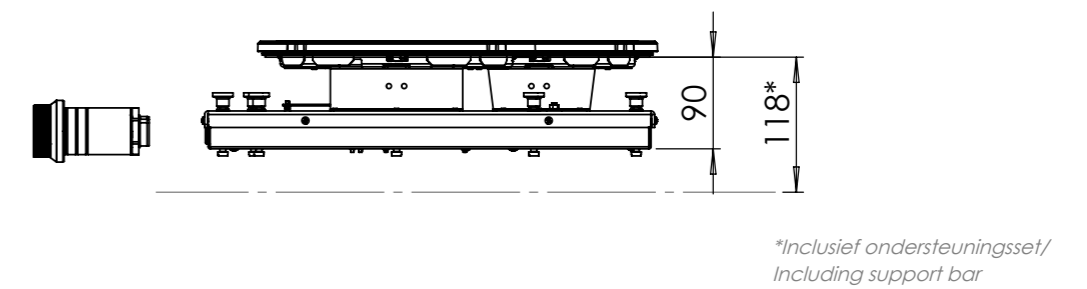

Bedieningsknop

Technische tekening

Bovenaanzicht / Top view

Technische tekening

Onderaanzicht / Bottom view

Vooraanzicht / Front view

Zijaanzicht / Side view

Gatenpatroon