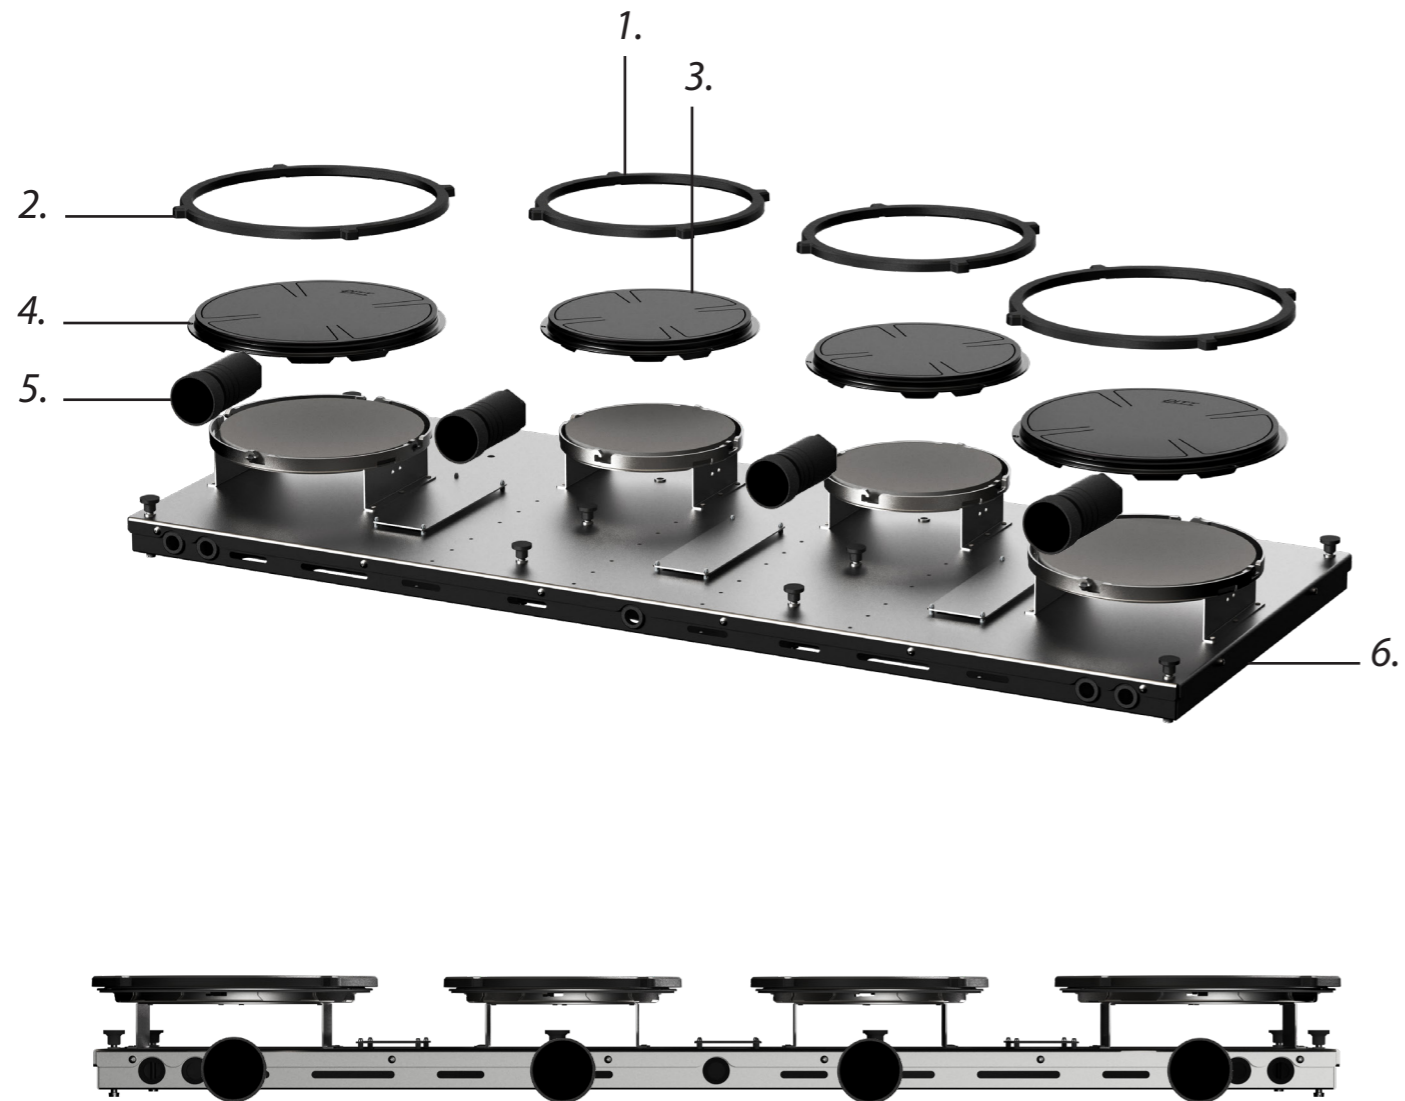

Vooraanzicht / Front view

Zijaanzicht / Side view

Gatenpatroon

Technische gegevens

Voorzijde keukenblad

Gatenpatroon
DXF bestand

Model	Drum Top Side
Type zones	2x zone klein, 2x zone groot
Uitvoering	Black (volledig zwart)
Automatische panherkenning	✓
Vermogensniveaus	0 - 10 + Boost
Nominale spanning 1	220-240 V, 2N~
Nominale spanning 2	380-415 V, 2N~
Maximaal vermogen	7360 W
Netto gewicht	19 kg

Installatievoorschriften inductie

Installatiehandleiding inductie

Gebruikshandleiding inductie

Made in Holland

PITT
COOKING

Induction

Drum-I

Front Side

Exploded view

- 1. **Sierring klein**
GEOAT ALUMINIUM
- 2. **Sierring groot**
GEOAT ALUMINIUM
- 3. **Inductiezone klein**
GEOAT ALUMINIUM/ KERAMISCH GLAS

- 4. **Inductiezone groot**
GEOAT ALUMINIUM/ KERAMISCH GLAS
- 5. **Bedieningsknop**
ALUMINIUM/GLAS
- 6. **Cassette**
ALUMINIUM

Technische gegevens

Gatenpatroon
DXF bestand

Model	Drum Front Side
Type zones	2x zone klein, 2x zone groot
Uitvoering	Black (volledig zwart)
Automatische panherkenning	✓
Vermogensniveaus	0 - 10 + Boost
Nominale spanning 1	220-240 V, 2N~
Nominale spanning 2	380-415 V, 2N~
Maximaal vermogen	7360 W
Netto gewicht	19 kg