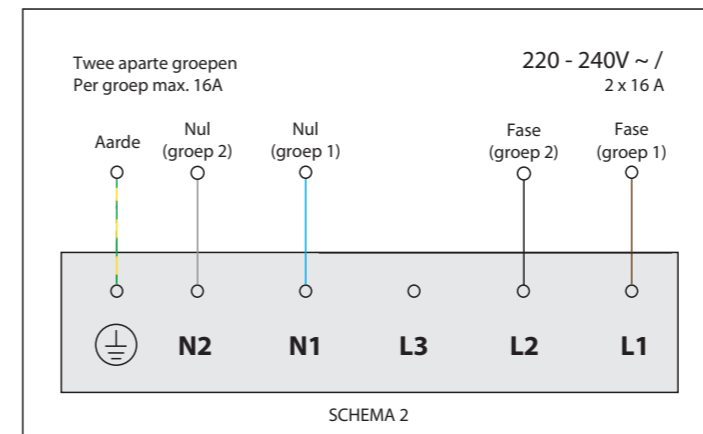

Maatvoering bedieningsknop

Vooranzicht bedieningsknop

Bovenaanzicht bedieningsknop

Bedieningsknop

Technische tekening

Bovenaanzicht / Top view

Technische tekening

Onderaanzicht / Bottom view

Vooraanzicht / Front view

Zijaanzicht / Side view

Gatenpatroon

Technische gegevens

Voorzijde keukenblad

Gatenpatroon
DXF bestand

Model	Drum Top Side
Type zones	2x zone klein, 2x zone groot
Uitvoering	Black (volledig zwart)
Automatische panherkenning	✓
Vermogensniveaus	0 - 10 + Boost
Nominale spanning 1	220-240 V, 2N~
Nominale spanning 2	380-415 V, 2N~
Maximaal vermogen	7360 W
Netto gewicht	19 kg

Exploded view

- 1. **Sierring klein**
GEOAT ALUMINIUM
- 2. **Sierring groot**
GEOAT ALUMINIUM
- 3. **Inductiezone klein**
GEOAT ALUMINIUM/ KERAMISCH GLAS

- 4. **Inductiezone groot**
GEOAT ALUMINIUM/ KERAMISCH GLAS
- 5. **Bedieningsknop**
ALUMINIUM/GLAS
- 6. **Cassette**
ALUMINIUM