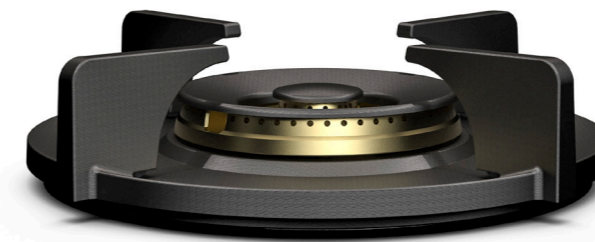

3. **Vlamverdeler**
(GECOAT) MESSING

4. **Hitteschild**
GEEMAILLEERD STAAL

5. **Siliconenring**
SILICONEN

Professional edition
BRANDERS VAN ZWAAR MESSING.
VOOR WIE WIL KOKEN IN STIJL.

KLEINE BRANDER

MEDIUM BRANDER