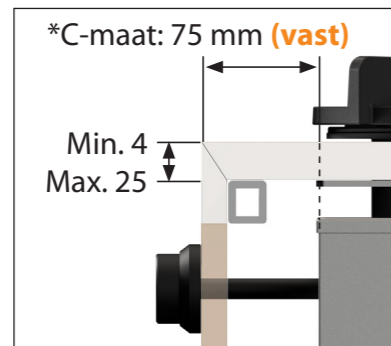

Bovenaanzicht Front Side knop

Let op! De *C-Maat is een vaste maat

Belangrijke aandachtspunten

- Minimale bladdiepte: 650 mm
- Totale hoogte PITT module incl. ondersteuningsset: 164mm
- Bladdikte: 4-25 mm
- De *C-maat is een **vaste** maat