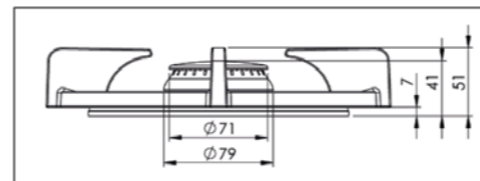

Branders

KLEINE BRANDER

NOM. VERMOGEN
0,3 kW

MAX. VERMOGEN
2 kW

DIAM. BRANDER
Ø 230 mm