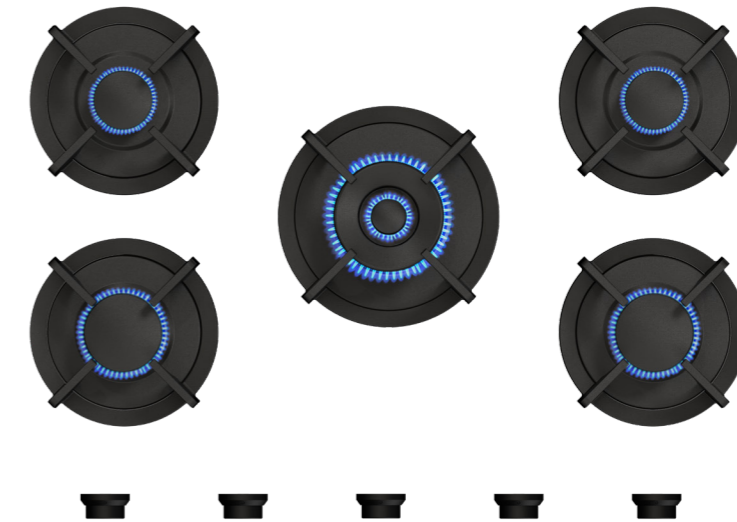

Gatenpatroon gas
DXF bestand

Model	Elbrus Front Side
Type branders	2x brander klein (0,3 - 2 kW) 2x brander middel (0,3 - 3 kW) 1x wok-/sudderbrander (0,2 - 5 kW)
Opties brandermateriaal	Professional (messing) Black (volledig zwart)
Positie van de bedieningsknoppen	Front Side
Afmetingen module (LxBxH)	503 x 853 x 89 mm
Automatische vonkontsteking	✓
Vlambeveiliging	✓
Gewicht	29,5 kg
Wokring inclusief	✓