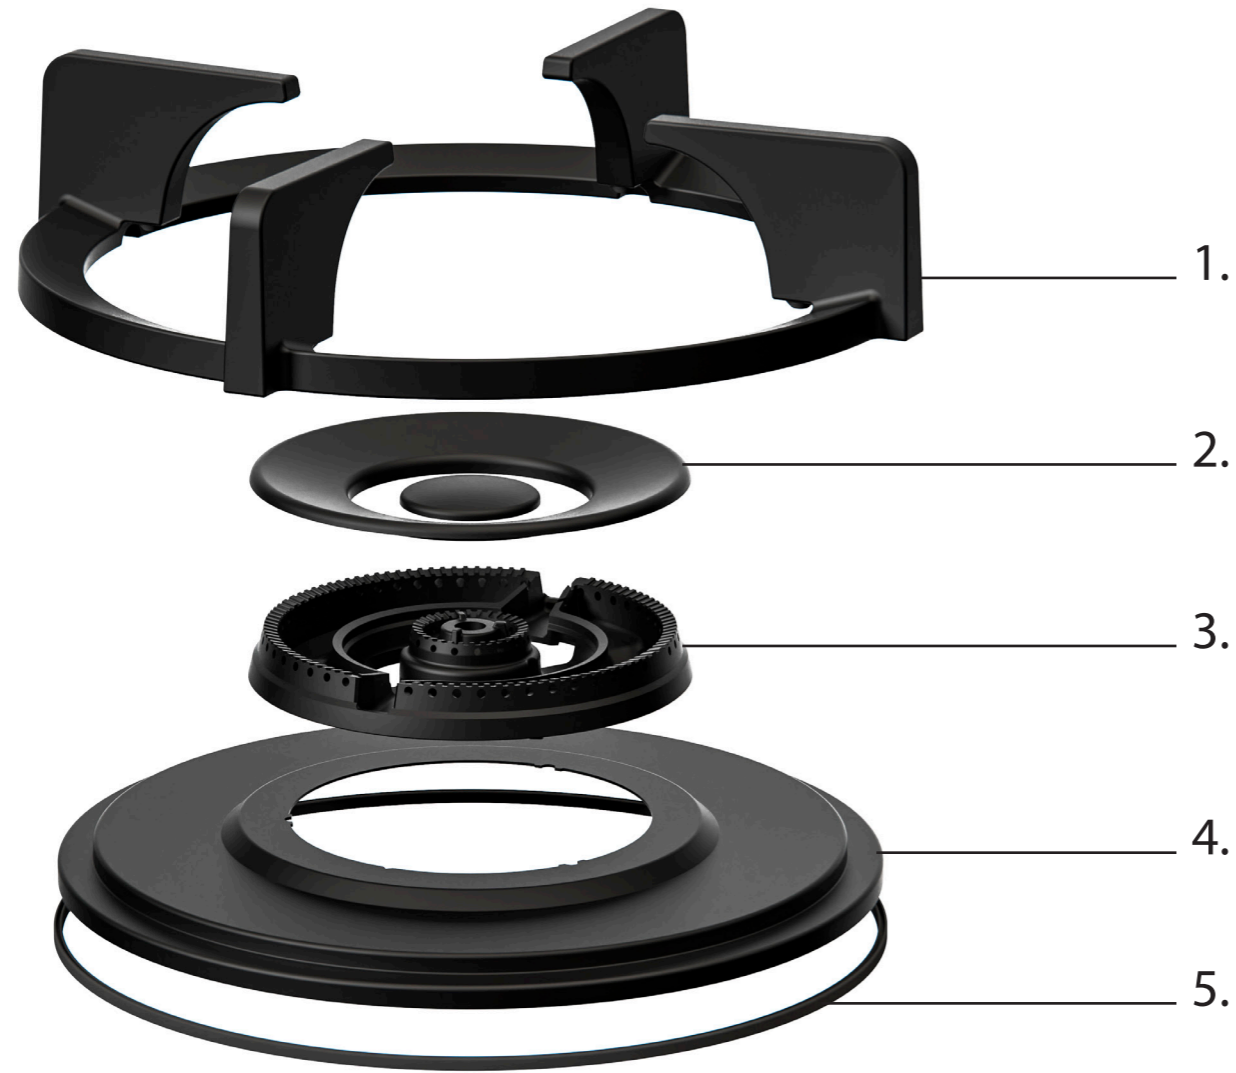

Installatievoorschriften gas

Installatiehandleiding gas top side

Gebruikshandleiding gas

Made in Holland

PITT
COOKING

Gas
Elbrus
Front Side

1. **Pandrager**
GEEMAILLEERD GIETIJZER

2. **Vlamverspreider**
GEEMAILLEERD GIETIJZER