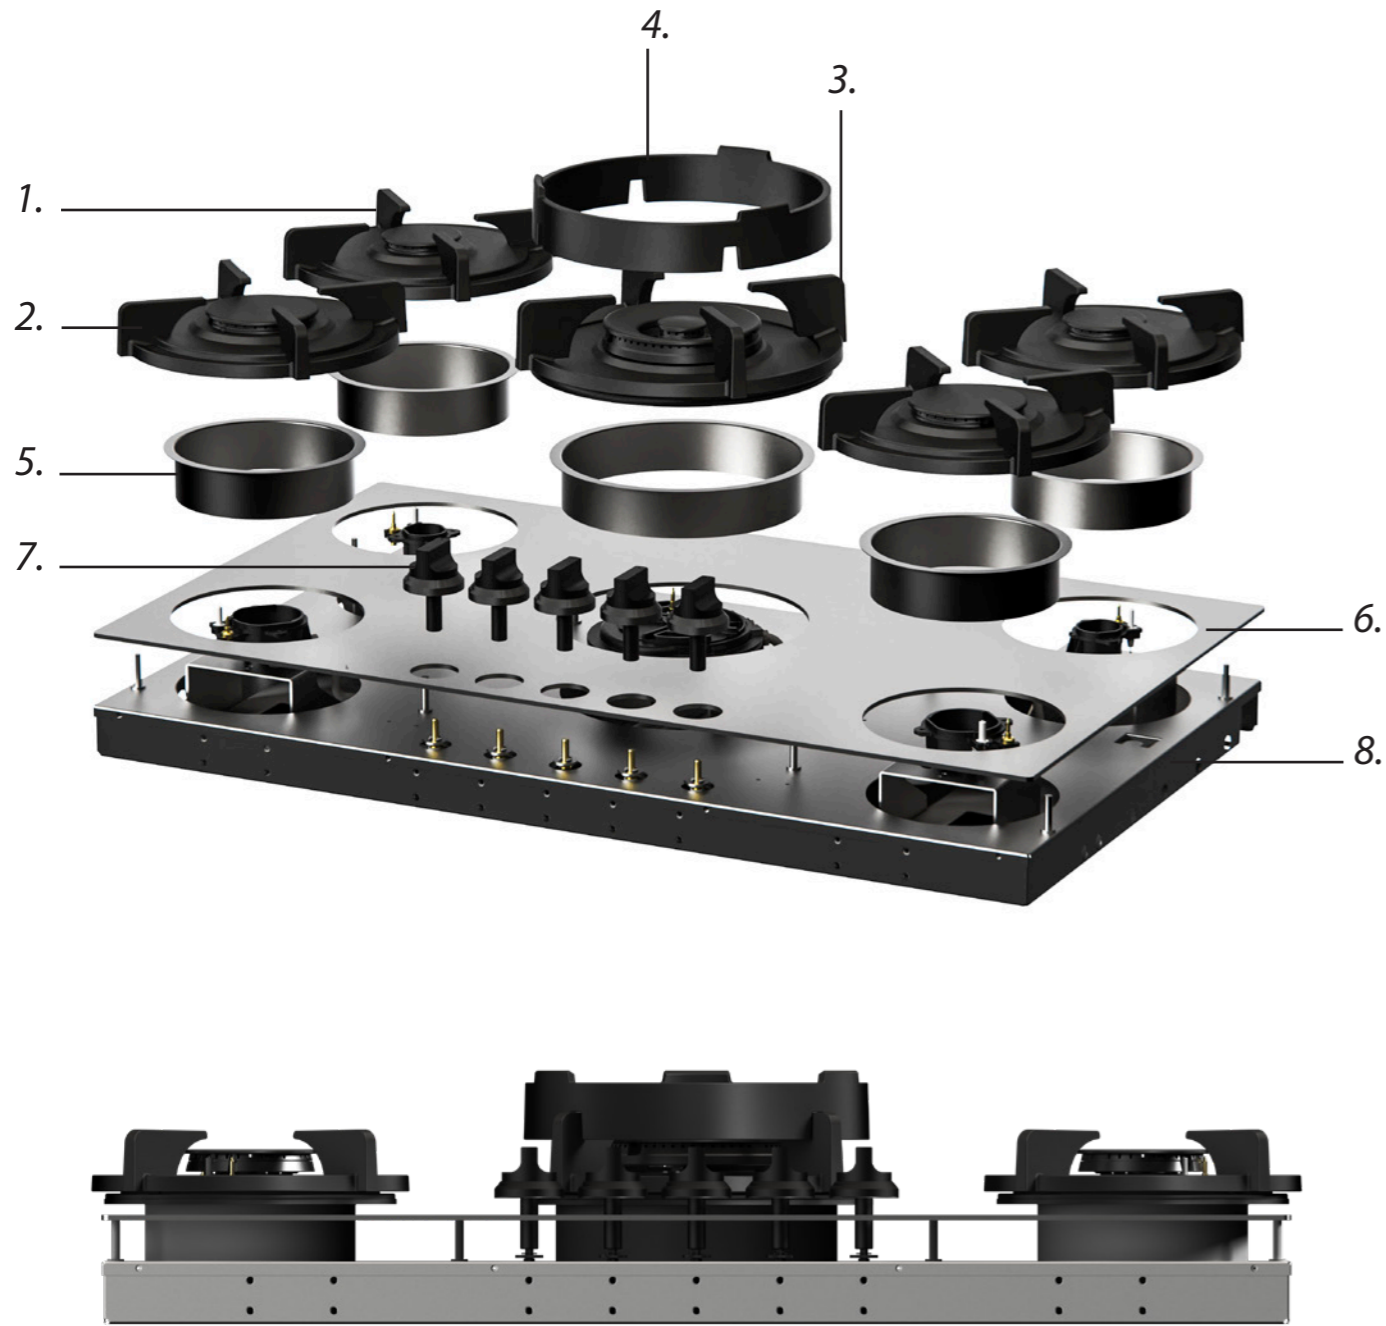

Exploded view

1. **Kleine brander**
GEEMAILLEERD GIETIJZER

2. **Medium brander**
GEEMAILLEERD GIETIJZER

3. **Wok-/sudderbrander**
GEEMAILLEERD GIETIJZER

4. **Wokring**
GEEMAILLEERD GIETIJZER

5. **Flens**
STAAL

6. **Warmtegeleider**
ALUMINIUM

7. **Bedieningsknop**
GEANODISEERD ALUMINIUM

8. **Cassettebak**
GEGALVANISEERD STAAL