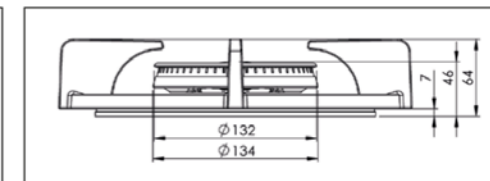

WOK-/SUDDERBRANDER

NOM. VERMOGEN
0,2 kW

MAX. VERMOGEN
5 kW

DIAM. BRANDER
Ø 270 mm