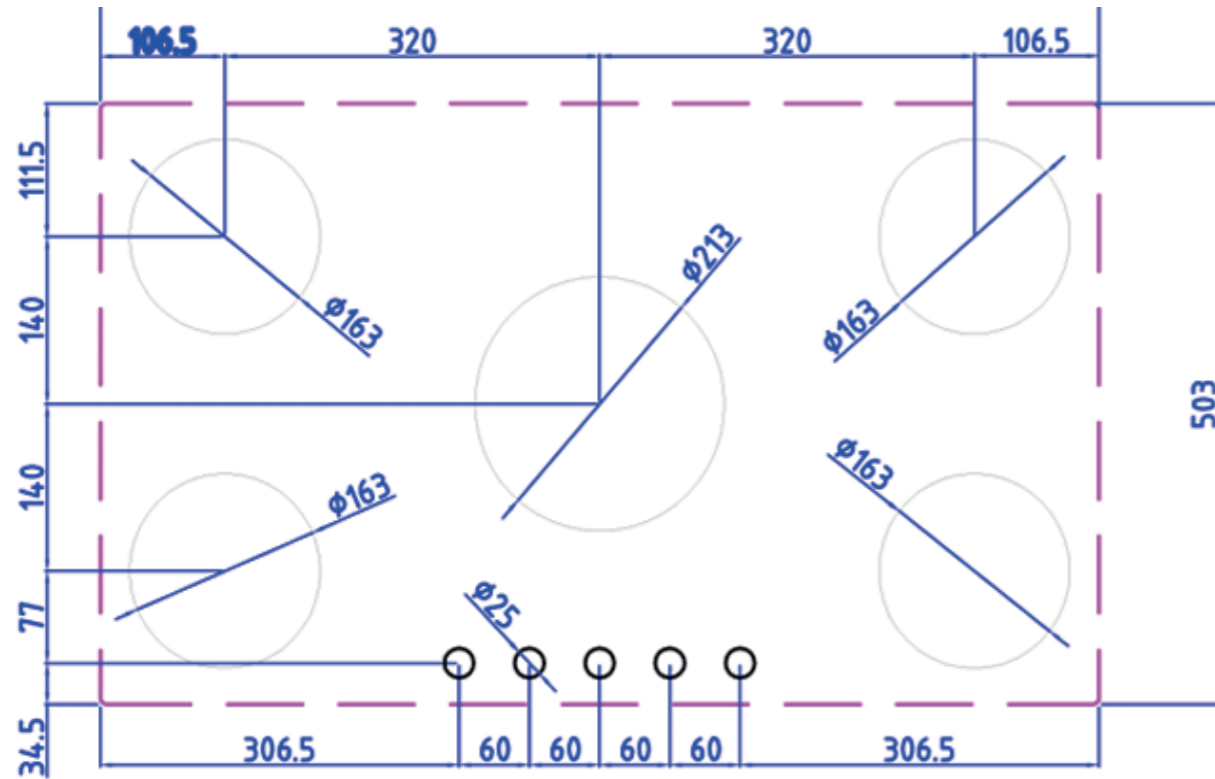

KLEINE BRANDER

MEDIUM BRANDER

WOK-/SUDDERBRANDER

Bedieningsknop Top Side

3D-afbeelding Top Side knop

Vooraanzicht Top Side knop

Bovenaanzicht Top Side knop

Belangrijke aandachtspunten

- Minimale bladdiepte: 600 mm
- Totale hoogte PITT module incl. ondersteuningsset: 119 mm
- Bladdikte: 4-35 mm
- De C-maat is een **minimale** maat

Gatenpatroon gas
DXF bestand

Model	Elbrus Top Side
Type branders	2x brander klein (0,3 - 2 kW) 2x brander middel (0,3 - 3 kW) 1x wok-/sudderbrander (0,2 - 5 kW)
Opties brandermateriaal	Professional (messing) Black (volledig zwart)
Positie van de bedieningsknoppen	Top Side
Afmetingen module (LxBxH)	503 x 853 x 89 mm
Automatische vonkontsteking	✓
Vlambeveiliging	✓
Gewicht	29,5 kg
Wokring inclusief	✓