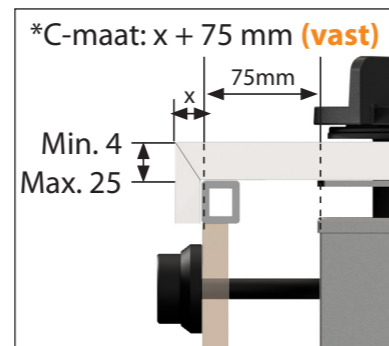

Bovenaanzicht Front Side knop

Let op! De *C-Maat is een vaste maat

Belangrijke aandachtspunten

- Minimale bladdiepte: 650 mm
- Totale hoogte PITT module incl. ondersteuningsset: 164mm
- Bladdikte: 4-25 mm
- De *C-maat is een **vaste** maat