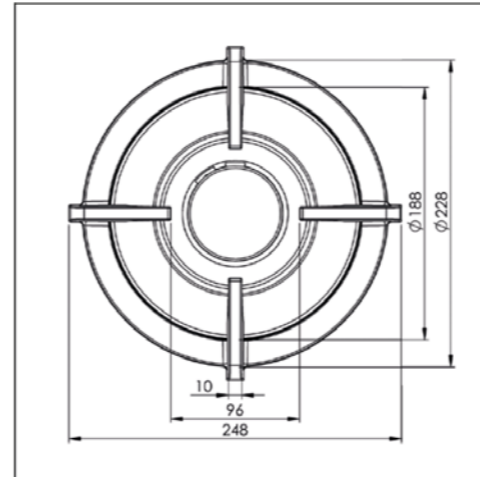

Branders

Kleine brander