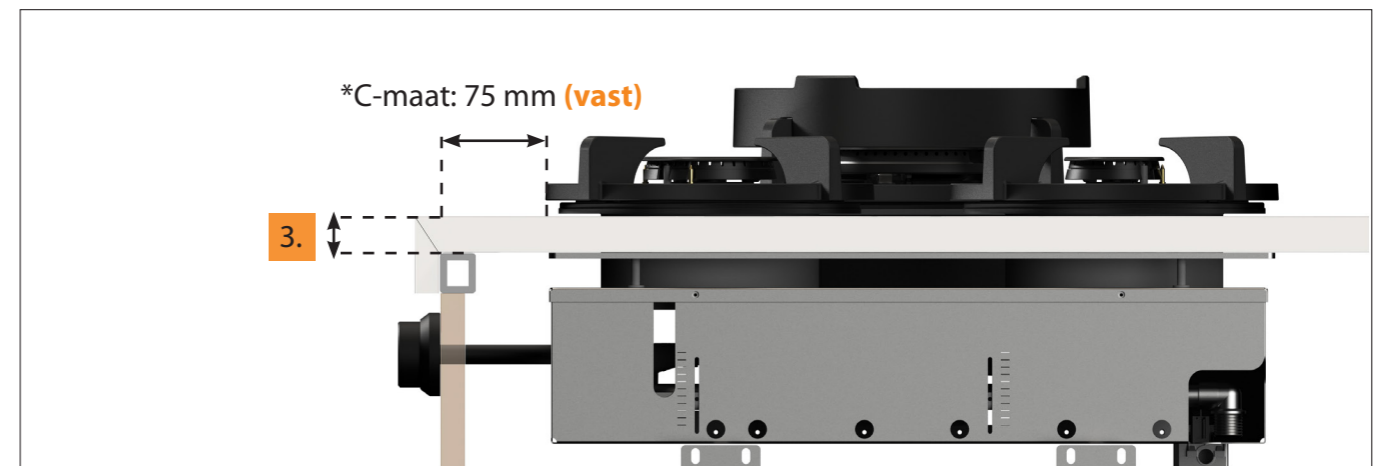

Dit bestand moet ingevuld en meegestuurd worden met de inkooporder. Scan de QR code voor het bestand of ga naar de downloadpagina van onze website.