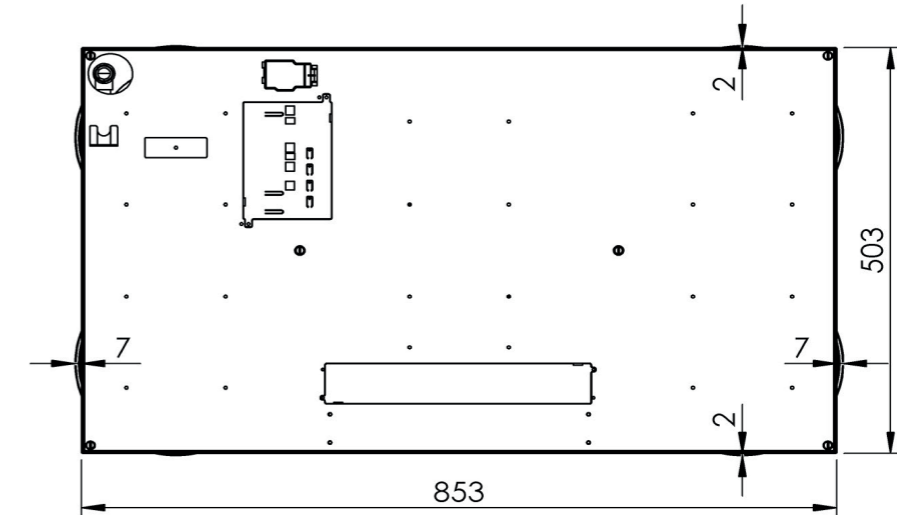

- Minimale bladdiepte: 600 mm
- Totale hoogte PITT module incl. ondersteuningsset: 119 mm
- Bladdikte: 4-35 mm
- De C-maat is een **minimale** maat

Gatenpatroon gas
DXF bestand

Model	Elbrus Top Side
Type branders	2x brander klein (0,3 - 2 kW) 2x brander middel (0,3 - 3 kW) 1x wok-/sudderbrander (0,2 - 5 kW)
Opties brandermateriaal	Professional (messing) Black (volledig zwart)
Positie van de bedieningsknoppen	Top Side
Afmetingen module (LxBxH)	503 x 853 x 89 mm
Automatische vonkontsteking	✓
Vlambeveiliging	✓
Gewicht	29,5 kg
Wokring inclusief	✓