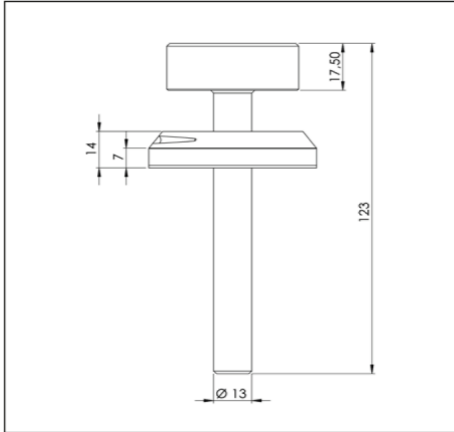

Bovenaanzicht Front Side knop

Let op! De *C-Maat is een vaste maat

Belangrijke aandachtspunten

- Minimale bladdiepte: 650 mm
- Totale hoogte PITT module incl. ondersteuningsset: 164mm
- Bladdikte: 4-25 mm
- De *C-maat is een **vaste** maat

Template maatvoeringen - Front Side bediening gas

Template maatvoeringen

1. Bepaal de hoogte van de voorlijst van het werkblad (Minimale hoogte: 100 mm) 1. mm
2. Bepaal de afstand tussen hart knop en bovenzijde werkblad (Minimale hoogte: 50 mm / Maximale hoogte: 100 mm) 2. mm
3. Bepaal de dikte van het werkblad (Minimale dikte: 4 mm / Maximale dikte: 25 mm) 3. mm