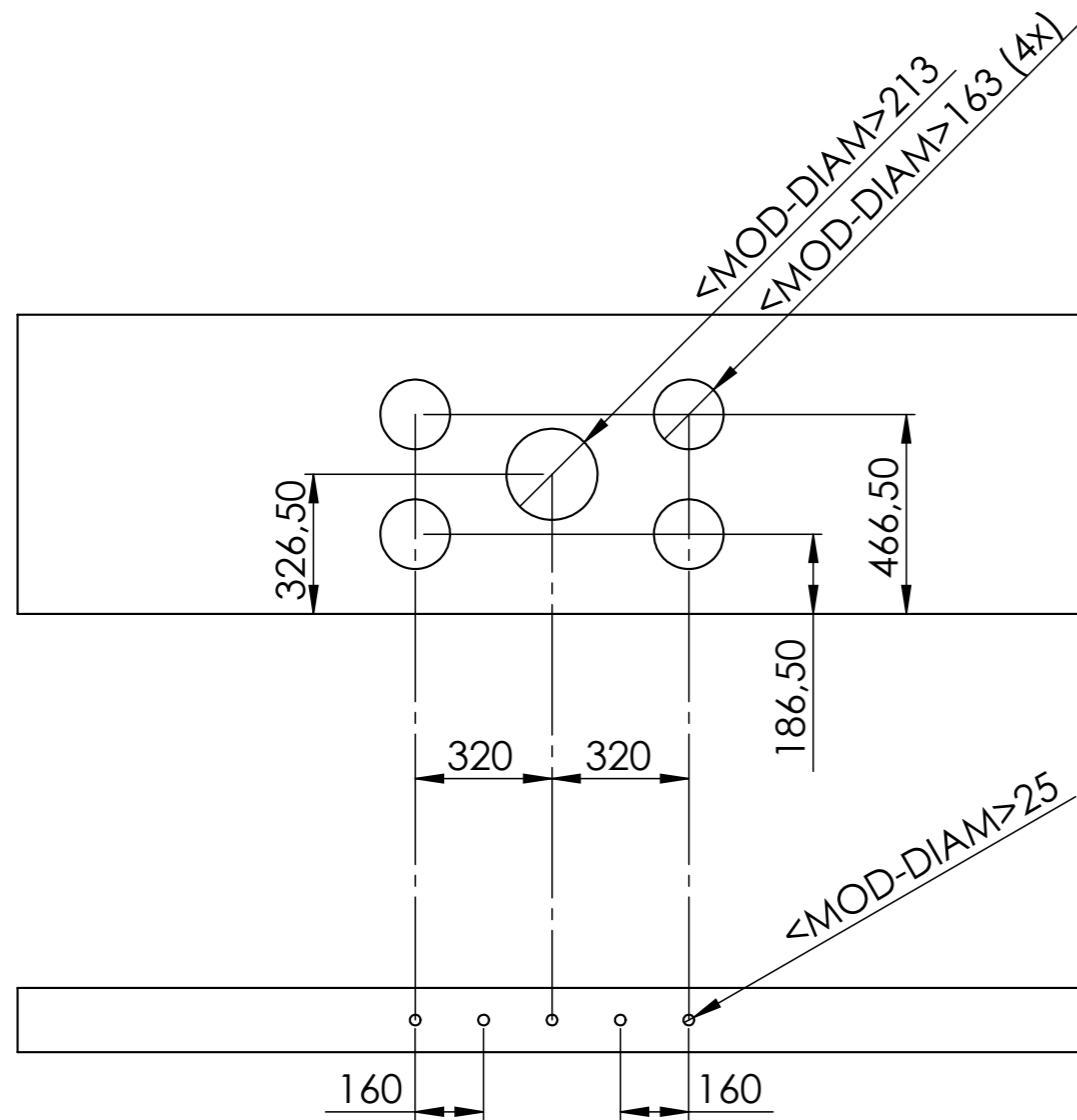

Template maatvoeringen - Front Side bediening gas

Template maatvoeringen

1. Bepaal de hoogte van de voorlijst van het werkblad (Minimale hoogte: 100 mm) 1. mm
2. Bepaal de afstand tussen hart knop en bovenzijde werkblad (Minimale hoogte: 50 mm / Maximale hoogte: 100 mm) 2. mm
3. Bepaal de dikte van het werkblad (Minimale dikte: 4 mm / Maximale dikte: 25 mm) 3. mm

Gatenpatroon gas
DXF bestand

Model	Elbrus Front Side
Type branders	2x brander klein (0,3 - 2 kW) 2x brander middel (0,3 - 3 kW) 1x wok-/sudderbrander (0,2 - 5 kW)
Opties brandermateriaal	Professional (messing) Black (volledig zwart)
Positie van de bedieningsknoppen	Front Side
Afmetingen module (LxBxH)	503 x 853 x 89 mm
Automatische vonkontsteking	✓
Vlambeveiliging	✓
Gewicht	29,5 kg
Wokring inclusief	✓