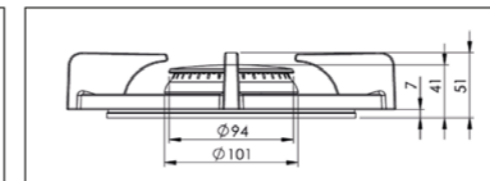

NOM. VERMOGEN
0,3 kW

MAX. VERMOGEN
2 kW

DIAM. BRANDER
Ø 230 mm

Medium brander

MEDIUM BRANDER

NOM. VERMOGEN
0,3 kW

MAX. VERMOGEN
3 kW

DIAM. BRANDER
Ø 230 mm