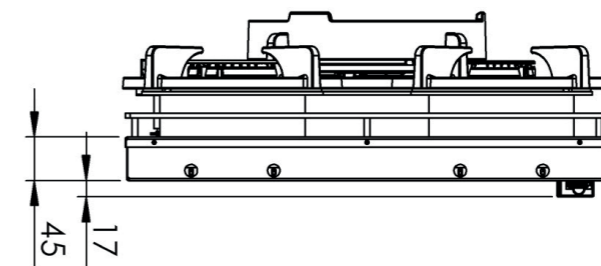

KLEINE BRANDER

MEDIUM BRANDER

WOK-/SUDDERBRANDER

Bedieningsknop Top Side

3D-afbeelding Top Side knop

Vooraanzicht Top Side knop

Bovenaanzicht Top Side knop

Belangrijke aandachtspunten

- Minimale bladdiepte: 600 mm
- Totale hoogte PITT module incl. ondersteuningsset: 119 mm
- Bladdikte: 4-35 mm
- De C-maat is een **minimale** maat

Gatenpatroon gas
DXF bestand

Model	Elbrus Top Side
Type branders	2x brander klein (0,3 - 2 kW) 2x brander middel (0,3 - 3 kW) 1x wok-/sudderbrander (0,2 - 5 kW)
Opties brandermateriaal	Professional (messing) Black (volledig zwart)
Positie van de bedieningsknoppen	Top Side
Afmetingen module (LxBxH)	503 x 853 x 89 mm
Automatische vonkontsteking	✓
Vlambeveiliging	✓
Gewicht	29,5 kg
Wokring inclusief	✓