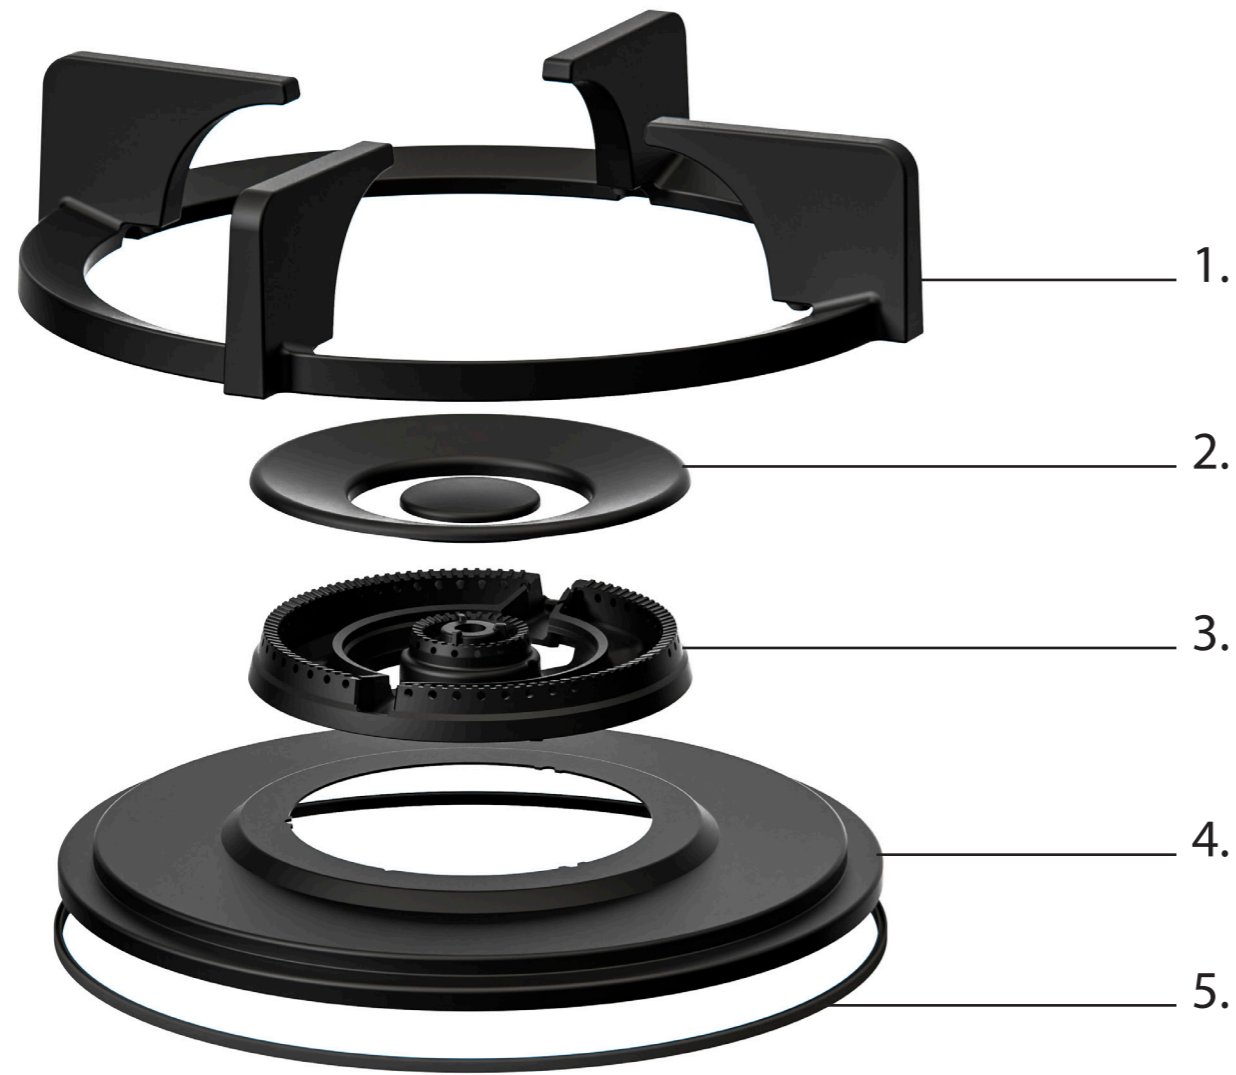

Wok-/sudderbrander

WOK-/SUDDERBRANDER

NOM. VERMOGEN
0,2 kW

MAX. VERMOGEN
5 kW

DIAM. BRANDER
Ø 270 mm

1. **Pandrager**
GEEMAILLEERD GIETIJZER

2. **Vlamverspreider**
GEEMAILLEERD GIETIJZER

3. **Vlamverdeler**
(GECOAT) MESSING