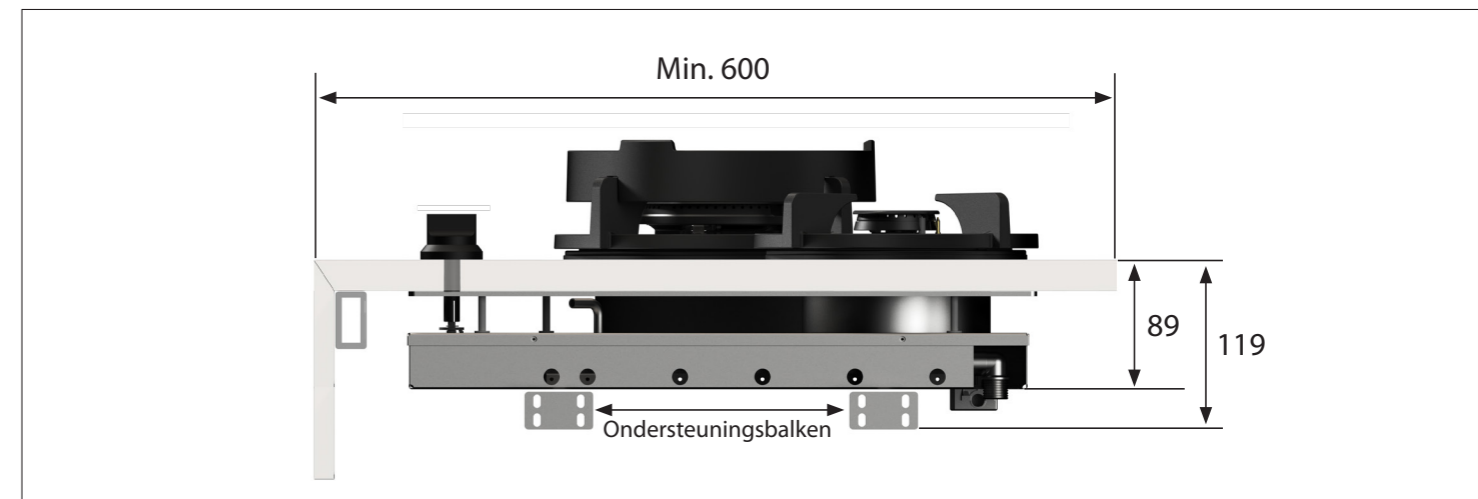

KLEINE BRANDER

MEDIUM BRANDER

WOK-/SUDDERBRANDER

Bedieningsknop Top Side

3D-afbeelding Top Side knop

Vooraanzicht Top Side knop

Bovenaanzicht Top Side knop

Belangrijke aandachtspunten

- Minimale bladdiepte: 600 mm
- Totale hoogte PITT module incl. ondersteuningsset: 119 mm
- Bladdikte: 4-35 mm
- De C-maat is een **minimale** maat

Gatenpatroon gas
DXF bestand

Model	Elbrus Top Side
Type branders	2x brander klein (0,3 - 2 kW) 2x brander middel (0,3 - 3 kW) 1x wok-/sudderbrander (0,2 - 5 kW)
Opties brandermateriaal	Professional (messing) Black (volledig zwart)
Positie van de bedieningsknoppen	Top Side
Afmetingen module (LxBxH)	503 x 853 x 89 mm
Automatische vonkontsteking	✓
Vlambeveiliging	✓
Gewicht	29,5 kg
Wokring inclusief	✓