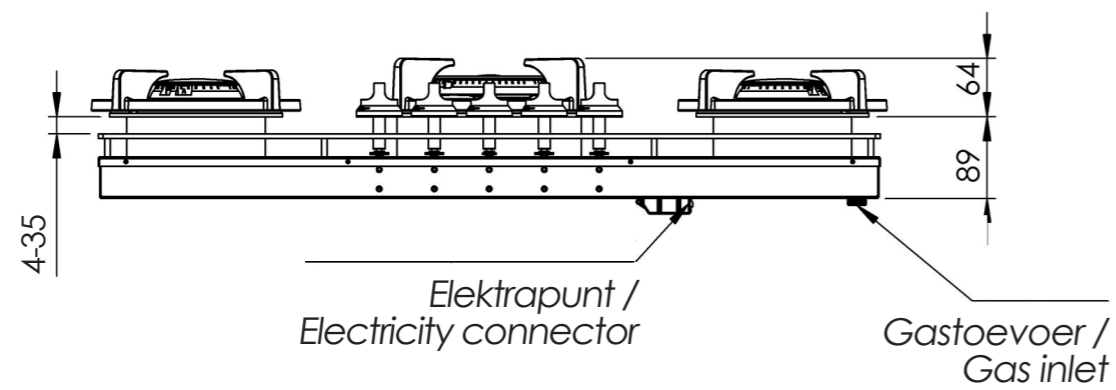

KLEINE BRANDER

MEDIUM BRANDER

WOK-/SUDDERBRANDER

Bedieningsknop Top Side

3D-afbeelding Top Side knop

Vooraanzicht Top Side knop

Bovenaanzicht Top Side knop

Belangrijke aandachtspunten

- Minimale bladdiepte: 600 mm
- Totale hoogte PITT module incl. ondersteuningsset: 119 mm
- Bladdikte: 4-35 mm
- De C-maat is een **minimale** maat

Gatenpatroon gas
DXF bestand

Model	Elbrus Top Side
Type branders	2x brander klein (0,3 - 2 kW) 2x brander middel (0,3 - 3 kW) 1x wok-/sudderbrander (0,2 - 5 kW)
Opties brandermateriaal	Professional (messing) Black (volledig zwart)
Positie van de bedieningsknoppen	Top Side
Afmetingen module (LxBxH)	503 x 853 x 89 mm
Automatische vonkontsteking	✓
Vlambeveiliging	✓
Gewicht	29,5 kg
Wokring inclusief	✓