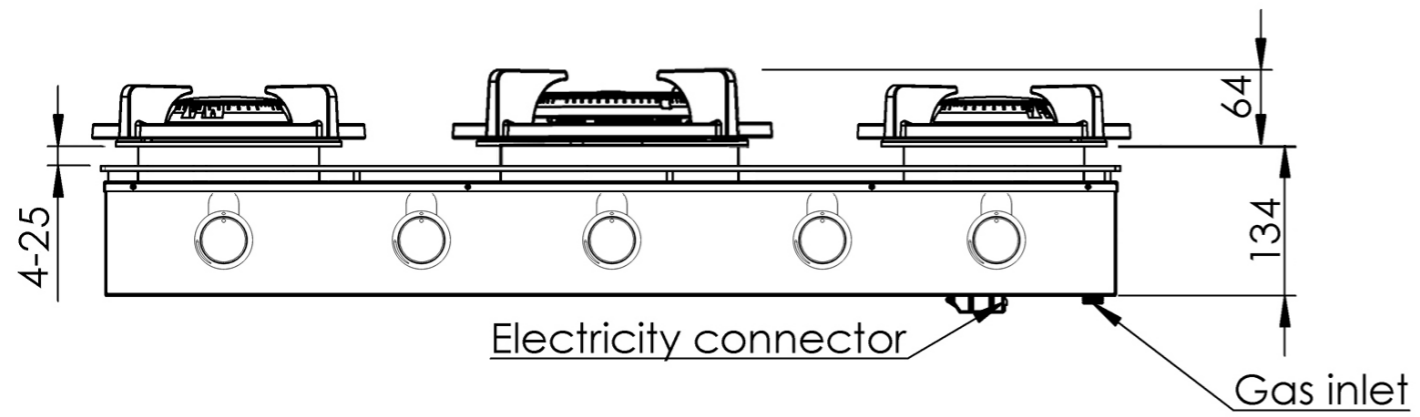

Gatenpatroon gas
DXF bestand

Model	Elbrus Front Side
Type branders	2x brander klein (0,3 - 2 kW) 2x brander middel (0,3 - 3 kW) 1x wok-/sudderbrander (0,2 - 5 kW)
Opties brandermateriaal	Professional (messing) Black (volledig zwart)
Positie van de bedieningsknoppen	Front Side
Afmetingen module (LxBxH)	503 x 853 x 89 mm
Automatische vonkontsteking	✓
Vlambeveiliging	✓
Gewicht	29,5 kg
Wokring inclusief	✓