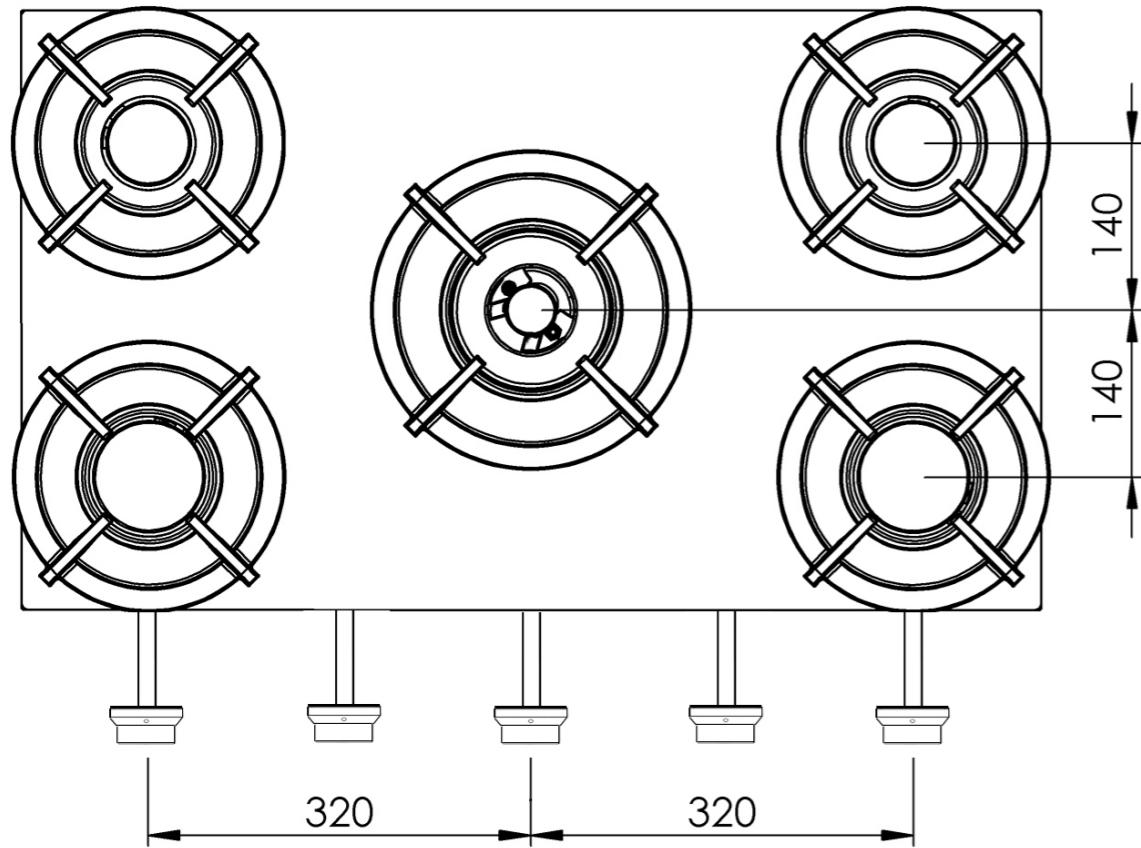

Template maatvoeringen - Front Side bediening gas

Template maatvoeringen

1. Bepaal de hoogte van de voorlijst van het werkblad (Minimale hoogte: 100 mm) 1. mm
2. Bepaal de afstand tussen hart knop en bovenzijde werkblad (Minimale hoogte: 50 mm / Maximale hoogte: 100 mm) 2. mm
3. Bepaal de dikte van het werkblad (Minimale dikte: 4 mm / Maximale dikte: 25 mm) 3. mm

Gatenpatroon gas
DXF bestand

Model	Elbrus Front Side
Type branders	2x brander klein (0,3 - 2 kW) 2x brander middel (0,3 - 3 kW) 1x wok-/sudderbrander (0,2 - 5 kW)
Opties brandermateriaal	Professional (messing) Black (volledig zwart)
Positie van de bedieningsknoppen	Front Side
Afmetingen module (LxBxH)	503 x 853 x 89 mm
Automatische vonkontsteking	✓
Vlambeveiliging	✓
Gewicht	29,5 kg
Wokring inclusief	✓