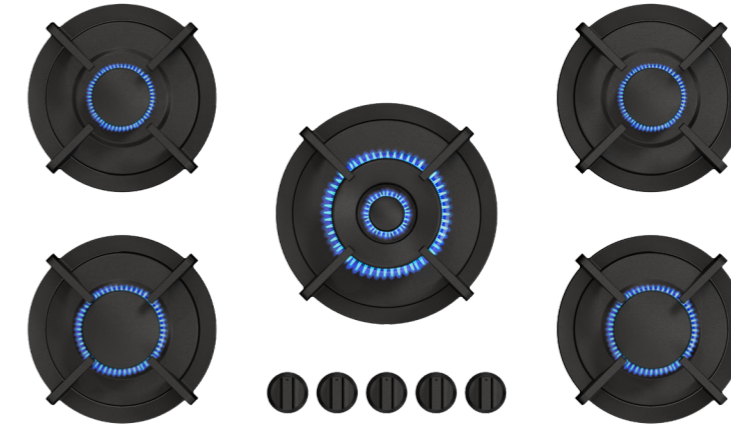

KLEINE BRANDER

MEDIUM BRANDER

WOK-/SUDDERBRANDER

Bedieningsknop Top Side

3D-afbeelding Top Side knop

Vooraanzicht Top Side knop

Bovenaanzicht Top Side knop

Belangrijke aandachtspunten

- Minimale bladdiepte: 600 mm
- Totale hoogte PITT module incl. ondersteuningsset: 119 mm
- Bladdikte: 4-35 mm
- De C-maat is een **minimale** maat

Gatenpatroon gas
DXF bestand

Model	Elbrus Top Side
Type branders	2x brander klein (0,3 - 2 kW) 2x brander middel (0,3 - 3 kW) 1x wok-/sudderbrander (0,2 - 5 kW)
Opties brandermateriaal	Professional (messing) Black (volledig zwart)
Positie van de bedieningsknoppen	Top Side
Afmetingen module (LxBxH)	503 x 853 x 89 mm
Automatische vonkontsteking	✓
Vlambeveiliging	✓
Gewicht	29,5 kg
Wokring inclusief	✓