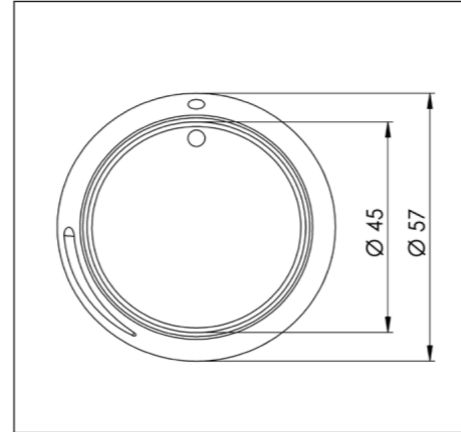

Bovenaanzicht Front Side knop

Let op! De *C-Maat is een vaste maat

Belangrijke aandachtspunten

- Minimale bladdiepte: 650 mm
- Totale hoogte PITT module incl. ondersteuningsset: 164mm
- Bladdikte: 4-25 mm
- De *C-maat is een **vaste** maat