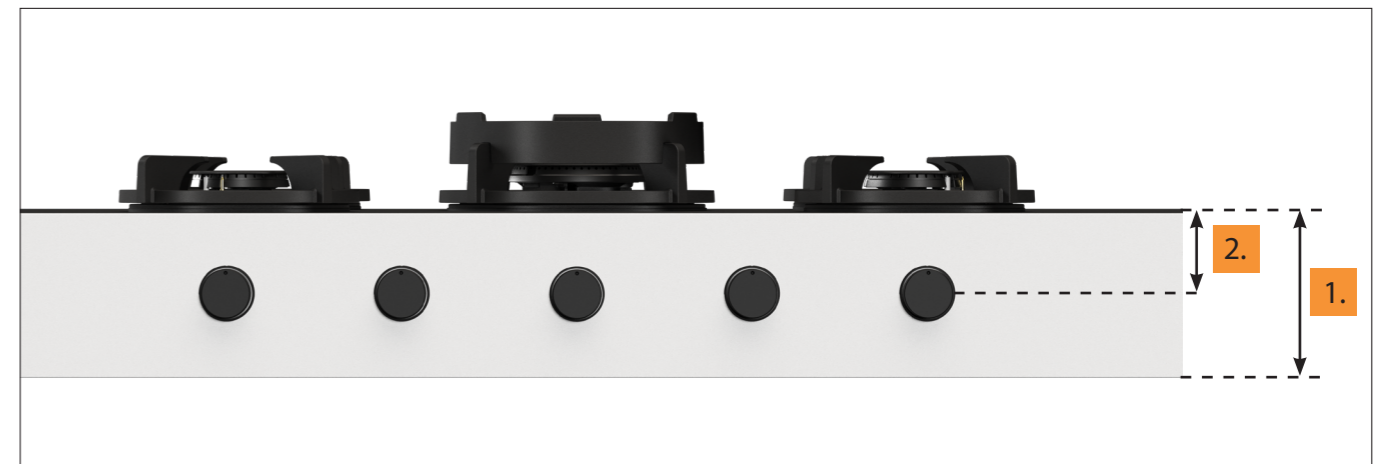

Dit bestand moet ingevuld en meegestuurd worden met de inkooporder. Scan de QR code voor het bestand of ga naar de downloadpagina van onze website.