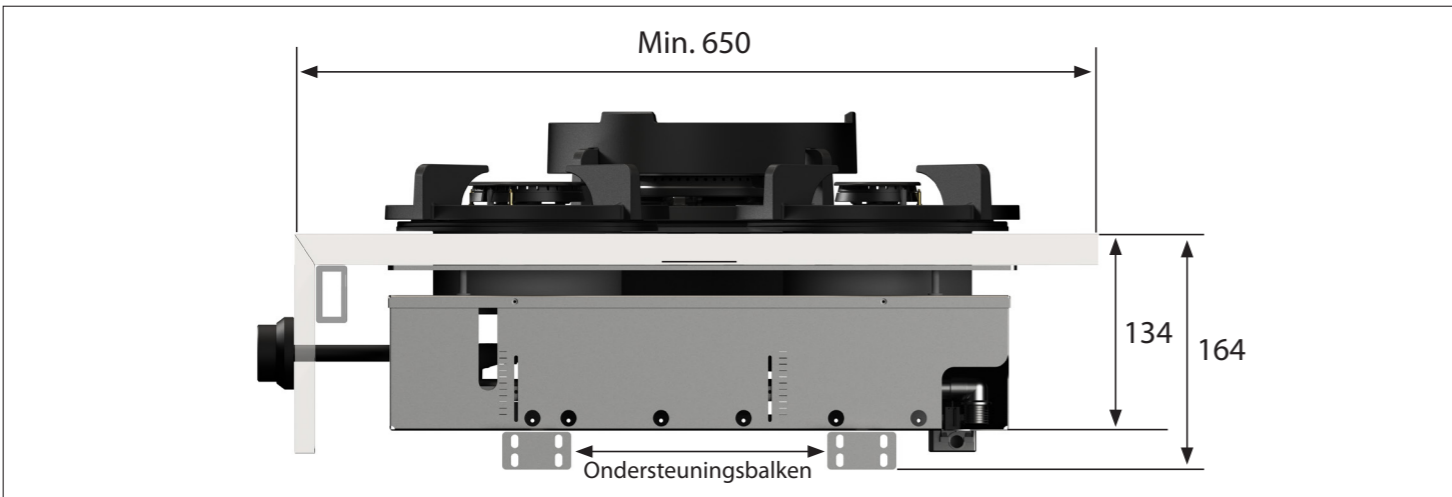

Bovenaanzicht Front Side knop

Let op! De *C-Maat is een vaste maat

Belangrijke aandachtspunten

- Minimale bladdiepte: 650 mm
- Totale hoogte PITT module incl. ondersteuningsset: 164mm
- Bladdikte: 4-25 mm
- De *C-maat is een **vaste** maat