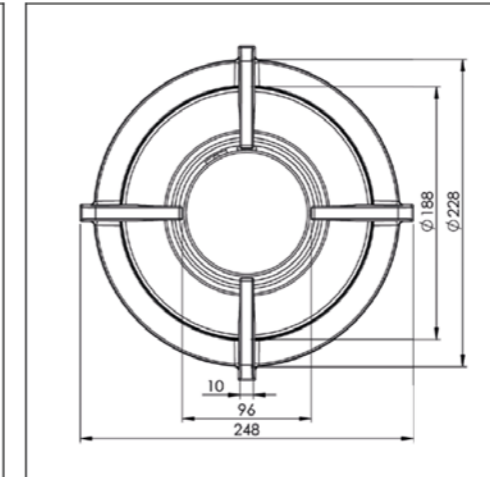

NOM. VERMOGEN
0,3 kW

MAX. VERMOGEN
2 kW

DIAM. BRANDER
Ø 230 mm

Medium brander

MEDIUM BRANDER

NOM. VERMOGEN
0,3 kW

MAX. VERMOGEN
3 kW

DIAM. BRANDER
Ø 230 mm