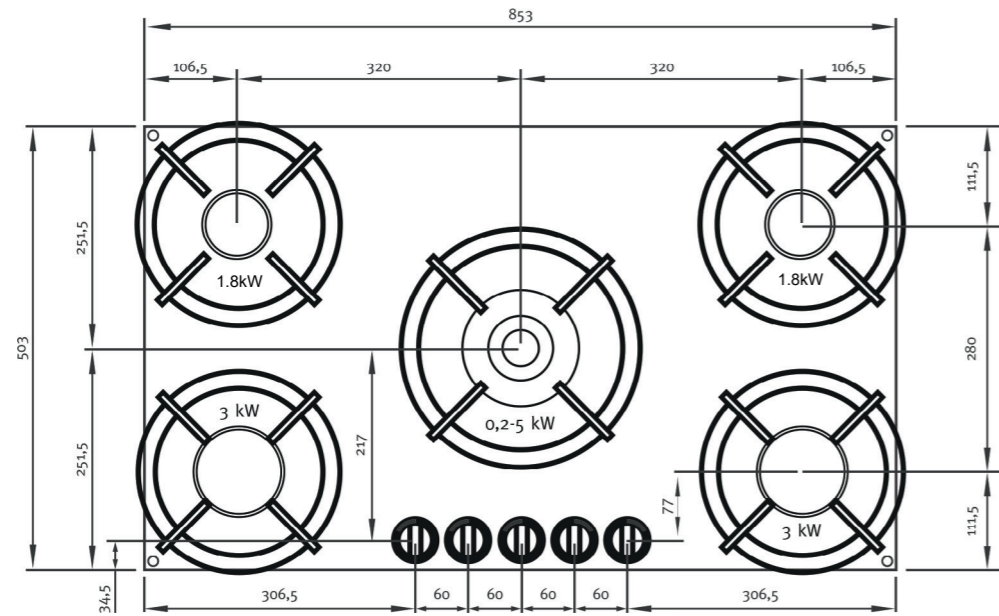

- Minimale bladdiepte: 600 mm
- Totale hoogte PITT module incl. ondersteuningsset: 119 mm
- Bladdikte: 4-35 mm
- De C-maat is een **minimale** maat

Gatenpatroon gas
DXF bestand

Model	Elbrus Top Side
Type branders	2x brander klein (0,3 - 2 kW) 2x brander middel (0,3 - 3 kW) 1x wok-/sudderbrander (0,2 - 5 kW)
Opties brandermateriaal	Professional (messing) Black (volledig zwart)
Positie van de bedieningsknoppen	Top Side
Afmetingen module (LxBxH)	503 x 853 x 89 mm
Automatische vonkontsteking	✓
Vlambeveiliging	✓
Gewicht	29,5 kg
Wokring inclusief	✓