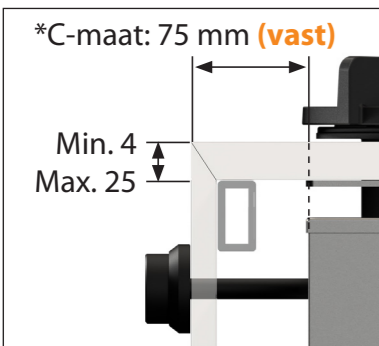

Bovenaanzicht Front Side knop

Let op! De *C-Maat is een vaste maat

Belangrijke aandachtspunten

- Minimale bladdiepte: 650 mm
- Totale hoogte PITT module incl. ondersteuningsset: 164mm
- Bladdikte: 4-25 mm
- De *C-maat is een **vaste** maat