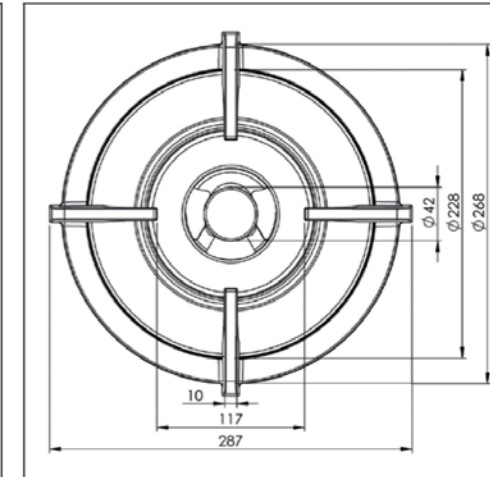

NOM. VERMOGEN
0,3 kW

MAX. VERMOGEN
3 kW

DIAM. BRANDER
Ø 230 mm

Wok-/sudderbrander