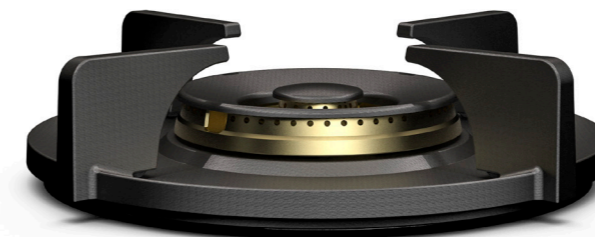

4. **Hitteschild**
GEEMAILLEERD STAAL

5. **Siliconenring**
SILICONEN

Professional edition
BRANDERS VAN ZWAAR MESSING.
VOOR WIE WIL KOKEN IN STIJL.

KLEINE BRANDER

MEDIUM BRANDER

WOK-/SUDDERBRANDER

Black edition
BRANDERS VAN ZWAAR MESSING.
STOER EN VERFIJND.

KLEINE BRANDER

MEDIUM BRANDER

WOK-/SUDDERBRANDER

Bedieningsknop Top Side

3D-afbeelding Top Side knop

Vooraanzicht Top Side knop

Bovenaanzicht Top Side knop

Belangrijke aandachtspunten

- Minimale bladdiepte: 600 mm
- Totale hoogte PITT module incl. ondersteuningsset: 119 mm
- Bladdikte: 4-35 mm
- De C-maat is een **minimale** maat

Gatenpatroon gas
DXF bestand

Model	Elbrus Top Side
Type branders	2x brander klein (0,3 - 2 kW) 2x brander middel (0,3 - 3 kW) 1x wok-/sudderbrander (0,2 - 5 kW)
Opties brandermateriaal	Professional (messing) Black (volledig zwart)
Positie van de bedieningsknoppen	Top Side
Afmetingen module (LxBxH)	503 x 853 x 89 mm
Automatische vonkontsteking	✓
Vlambeveiliging	✓
Gewicht	29,5 kg
Wokring inclusief	✓