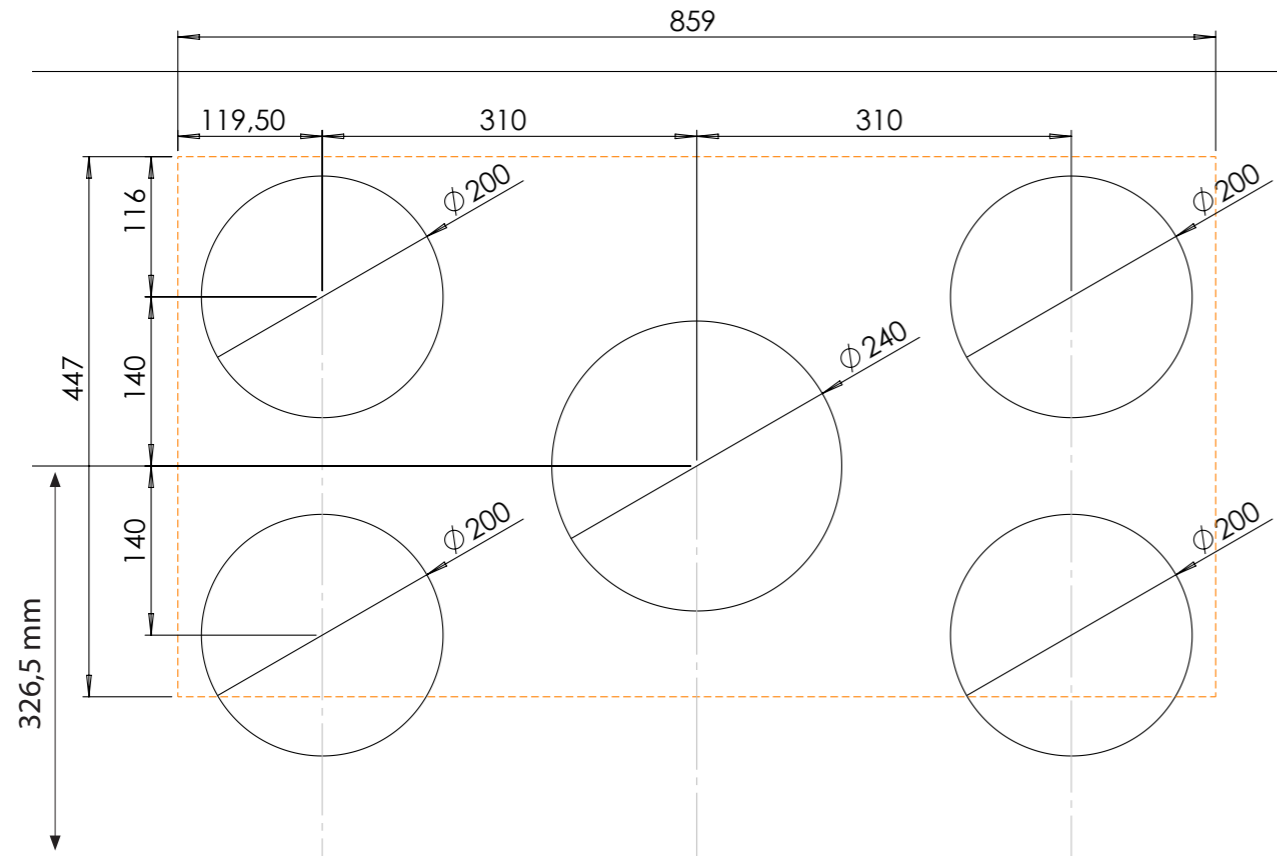

5. **Bedieningsknop**
ALUMINIUM/GLAS

6. **Cassette**
ALUMINIUM

Kleine zone

KLEINE ZONE

NOM. VERMOGEN
1400 Watt

MAX. VERMOGEN
2100 Watt

Grote zone

GROTE ZONE

NOM. VERMOGEN
2300 Watt

MAX. VERMOGEN
3000 Watt

Bedieningsknop

Maatvoering bedieningsknop

3D-afbeelding Top Side knop

3D-afbeelding Front Side knop

Maatvoering bedieningsknop

Vooranzicht bedieningsknop

Bovenaanzicht bedieningsknop

Bedieningsknop

Technische tekening

Bovenaanzicht / Top view

Technische tekening

Onderaanzicht / Bottom view

Vooranzicht / Front view

Zijaanzicht / Side view

Voorzijde keukenblad

Vooraanzicht van voorlijst van keukenblad

Gatenpatroon DXF bestand

Model	Elbrus Front Side
Type zones	4x zone klein, 1x zone groot
Uitvoering	Black (volledig zwart)
Automatische panherkenning	✓
Vermogensniveaus	0 - 10 + Boost
Nominale spanning	380-415 V, 3N~
Maximaal vermogen	10360 W
Netto gewicht	18 kg