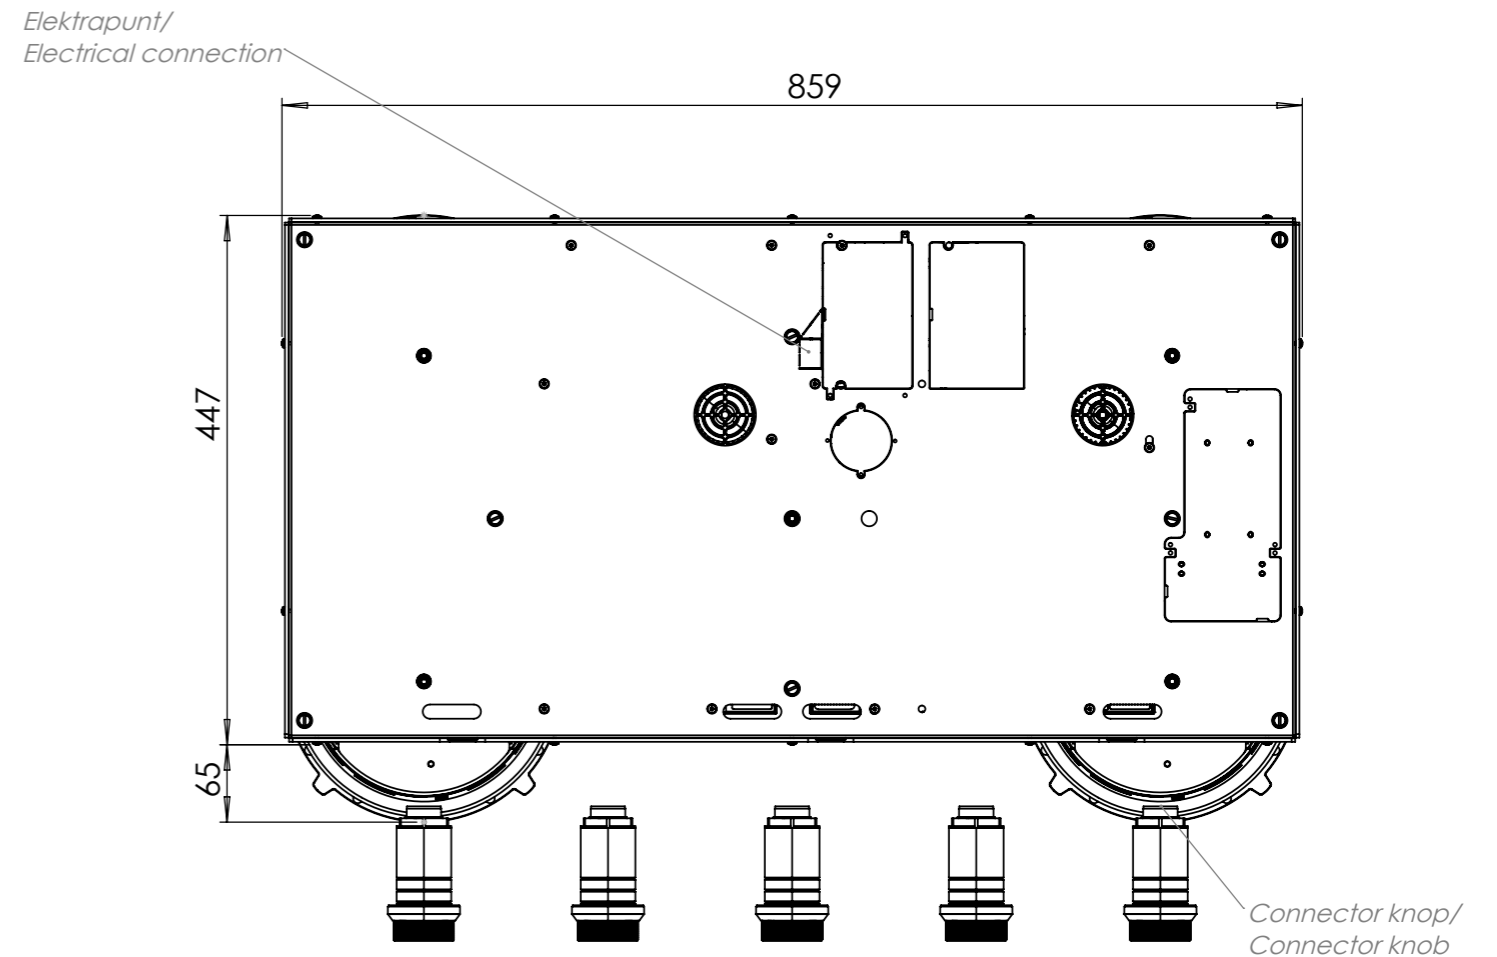

NOM. VERMOGEN
2300 Watt

MAX. VERMOGEN
3000 Watt

Bedieningsknop

Maatvoering bedieningsknop

3D-afbeelding Top Side knop

3D-afbeelding Front Side knop

Maatvoering bedieningsknop

Vooranzicht bedieningsknop

Bovenaanzicht bedieningsknop

Bedieningsknop

Technische tekening

Bovenaanzicht / Top view

Technische tekening

Onderaanzicht / Bottom view

Vooranzicht / Front view

Zijaanzicht / Side view

Voorzijde keukenblad

Vooraanzicht van voorlijst van keukenblad

Gatenpatroon DXF bestand

Model	Elbrus Front Side
Type zones	4x zone klein, 1x zone groot
Uitvoering	Black (volledig zwart)
Automatische panherkenning	✓
Vermogensniveaus	0 - 10 + Boost
Nominale spanning	380-415 V, 3N~
Maximaal vermogen	10360 W
Netto gewicht	18 kg