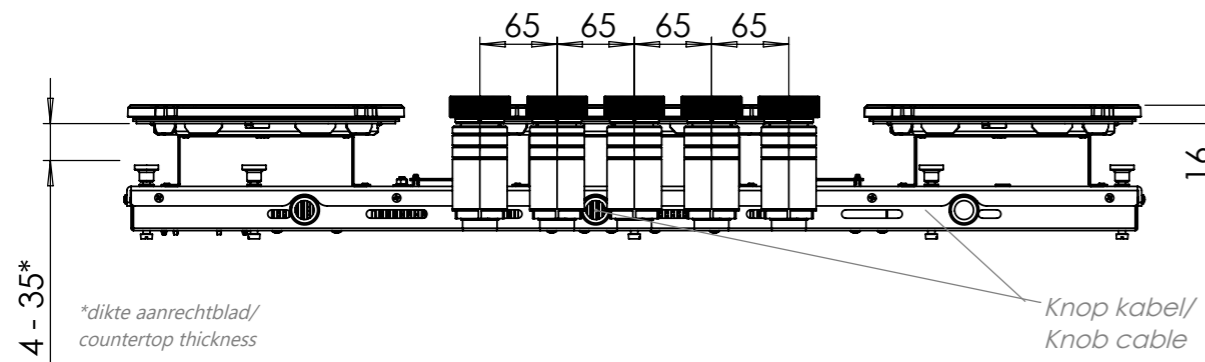

Bedieningsknop

Maatvoering bedieningsknop

3D-afbeelding Top Side knop

3D-afbeelding Front Side knop

Maatvoering bedieningsknop

Vooranzicht bedieningsknop

Bovenaanzicht bedieningsknop

Bedieningsknop

Technische tekening

Bovenaanzicht / Top view

Technische tekening

Onderaanzicht / Bottom view

Vooraanzicht / Front view

Zijaanzicht / Side view

Gatenpatroon
DXF bestand

Model	Elbrus Top Side
Type zones	4x zone klein, 1x zone groot
Uitvoering	Black (volledig zwart)
Automatische panherkenning	✓
Vermogensniveaus	0 - 10 + Boost
Nominale spanning	380-415 V 3N~
Maximaal vermogen	10360 W
Netto gewicht	18 kg