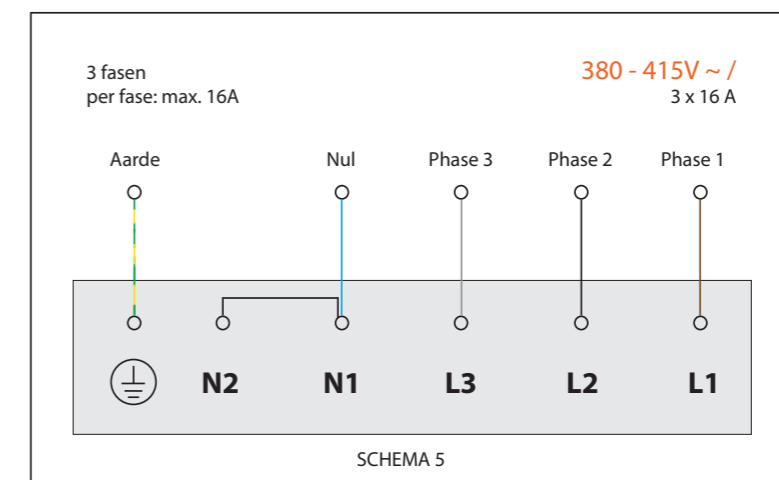

Bedieningsknop

Maatvoering bedieningsknop

3D-afbeelding Top Side knop

3D-afbeelding Front Side knop

Maatvoering bedieningsknop

Vooranzicht bedieningsknop

Bovenaanzicht bedieningsknop

Bedieningsknop

Technische tekening

Bovenaanzicht / Top view

Technische tekening

Onderaanzicht / Bottom view

Vooraanzicht / Front view

Zijaanzicht / Side view

Gatenpatroon
DXF bestand

Model	Elbrus Top Side
Type zones	4x zone klein, 1x zone groot
Uitvoering	Black (volledig zwart)
Automatische panherkenning	✓
Vermogensniveaus	0 - 10 + Boost
Nominale spanning	380-415 V 3N~
Maximaal vermogen	10360 W
Netto gewicht	18 kg

Exploded view

Inductiezones

1. **Sierring klein**
GECOAT ALUMINIUM

2. **Sierring groot**
GECOAT ALUMINIUM

3. **Inductiezone klein**
GECOAT ALUMINIUM/ KERAMISCH GLAS

4. **Inductiezone groot**
GECOAT ALUMINIUM/ KERAMISCH GLAS