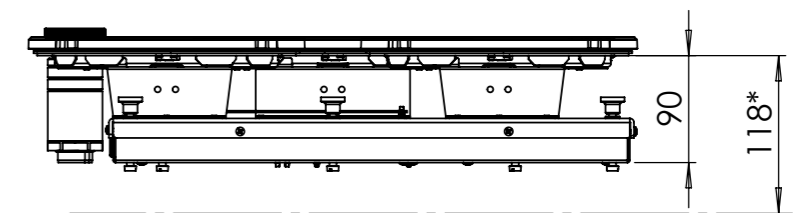

Bedieningsknop

Maatvoering bedieningsknop

3D-afbeelding Top Side knop

3D-afbeelding Front Side knop

Maatvoering bedieningsknop

Vooranzicht bedieningsknop

Bovenaanzicht bedieningsknop

Bedieningsknop

Technische tekening

Bovenaanzicht / Top view

Technische tekening

Onderaanzicht / Bottom view

Vooraanzicht / Front view

Zijaanzicht / Side view

Gatenpatroon
DXF bestand

Model	Elbrus Top Side
Type zones	4x zone klein, 1x zone groot
Uitvoering	Black (volledig zwart)
Automatische panherkenning	✓
Vermogensniveaus	0 - 10 + Boost
Nominale spanning	380-415 V 3N~
Maximaal vermogen	10360 W
Netto gewicht	18 kg

Voorzijde keukenblad

Vooraanzicht van voorlijst van keukenblad

Gatenpatroon DXF bestand

Model	Elbrus Front Side
Type zones	4x zone klein, 1x zone groot
Uitvoering	Black (volledig zwart)
Automatische panherkenning	✓
Vermogensniveaus	0 - 10 + Boost
Nominale spanning	380-415 V, 3N~
Maximaal vermogen	10360 W
Netto gewicht	18 kg