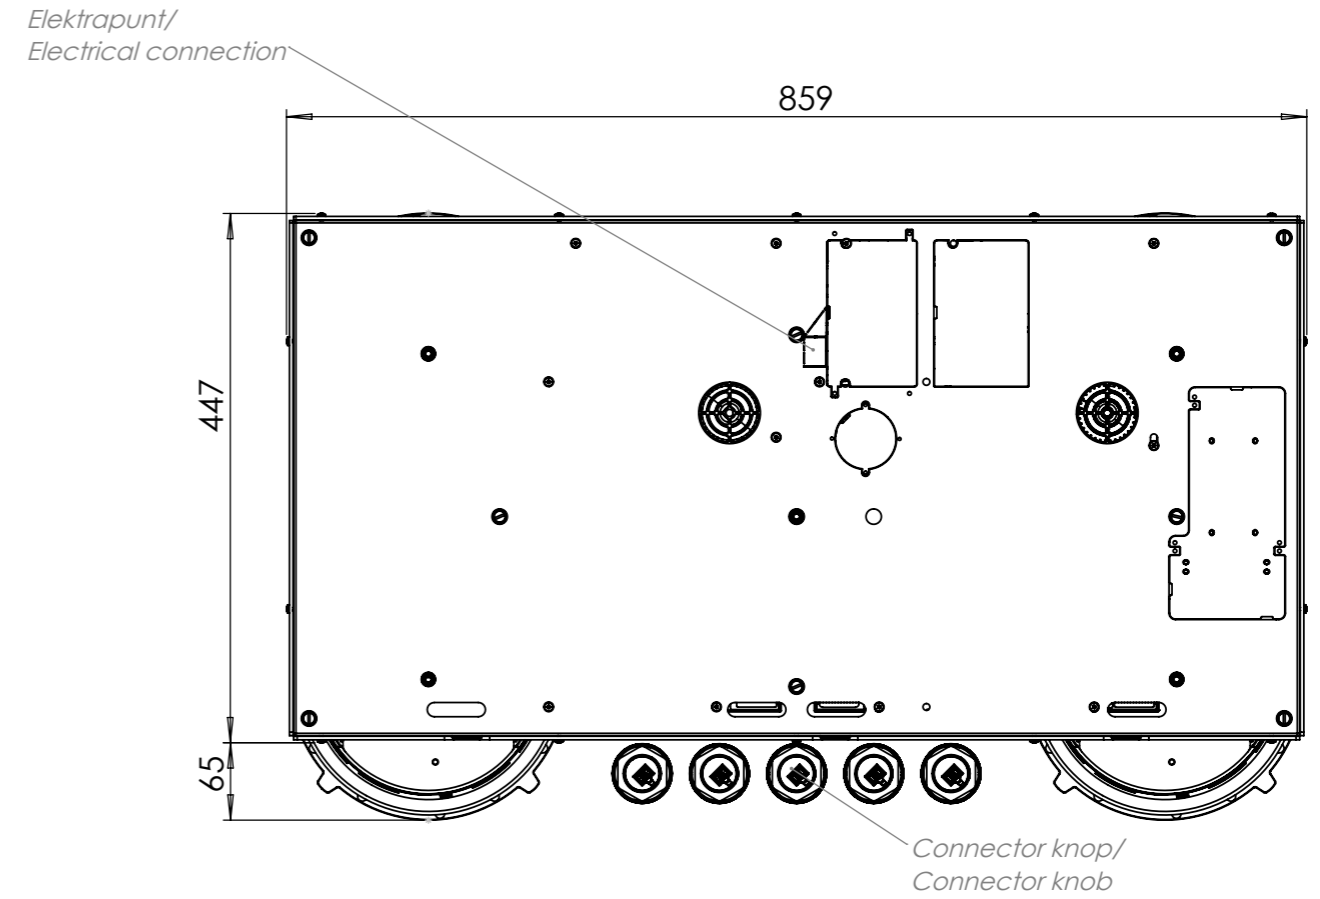

Bedieningsknop

Maatvoering bedieningsknop

3D-afbeelding Top Side knop

3D-afbeelding Front Side knop

Maatvoering bedieningsknop

Vooranzicht bedieningsknop

Bovenaanzicht bedieningsknop

Bedieningsknop

Technische tekening

Bovenaanzicht / Top view

Technische tekening

Onderaanzicht / Bottom view

Vooraanzicht / Front view

Zijaanzicht / Side view

Gatenpatroon
DXF bestand

Model	Elbrus Top Side
Type zones	4x zone klein, 1x zone groot
Uitvoering	Black (volledig zwart)
Automatische panherkenning	✓
Vermogensniveaus	0 - 10 + Boost
Nominale spanning	380-415 V 3N~
Maximaal vermogen	10360 W
Netto gewicht	18 kg

Voorzijde keukenblad

Vooraanzicht van voorlijst van keukenblad

Gatenpatroon DXF bestand

Model	Elbrus Front Side
Type zones	4x zone klein, 1x zone groot
Uitvoering	Black (volledig zwart)
Automatische panherkenning	✓
Vermogensniveaus	0 - 10 + Boost
Nominale spanning	380-415 V, 3N~
Maximaal vermogen	10360 W
Netto gewicht	18 kg