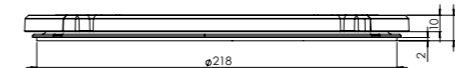

- 1. **Sierring klein**
GECOAT ALUMINIUM
- 2. **Sierring groot**
GECOAT ALUMINIUM
- 3. **Inductiezone klein**
GECOAT ALUMINIUM/ KERAMISCH GLAS

- 4. **Inductiezone groot**
GECOAT ALUMINIUM/ KERAMISCH GLAS
- 5. **Bedieningsknop**
ALUMINIUM/GLAS
- 6. **Cassette**
ALUMINIUM

Kleine zone

Grote zone

KLEINE ZONE

NOM. VERMOGEN
1400 Watt

MAX. VERMOGEN
2100 Watt

GROTE ZONE

NOM. VERMOGEN
2300 Watt

MAX. VERMOGEN
3000 Watt