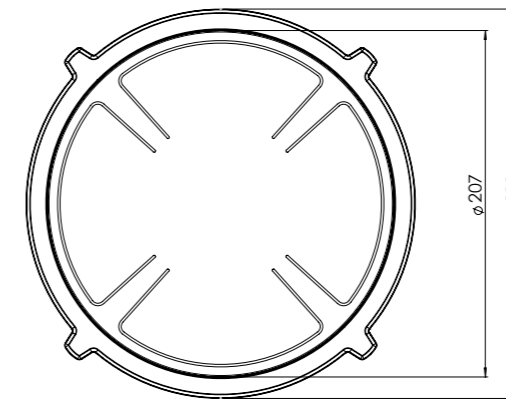

Exploded view

Inductiezones

1. **Sierring klein**
  GECOAT ALUMINIUM
2. **Sierring groot**
  GECOAT ALUMINIUM
3. **Inductiezone klein**
  GECOAT ALUMINIUM/ KERAMISCH GLAS

4. **Inductiezone groot**
  GECOAT ALUMINIUM/ KERAMISCH GLAS
5. **Bedieningsknop**
  ALUMINIUM/GLAS
6. **Cassette**
  ALUMINIUM

Grote zone

NOM. VERMOGEN
1400 Watt

MAX. VERMOGEN
2100 Watt

NOM. VERMOGEN
2300 Watt

MAX. VERMOGEN
3000 Watt