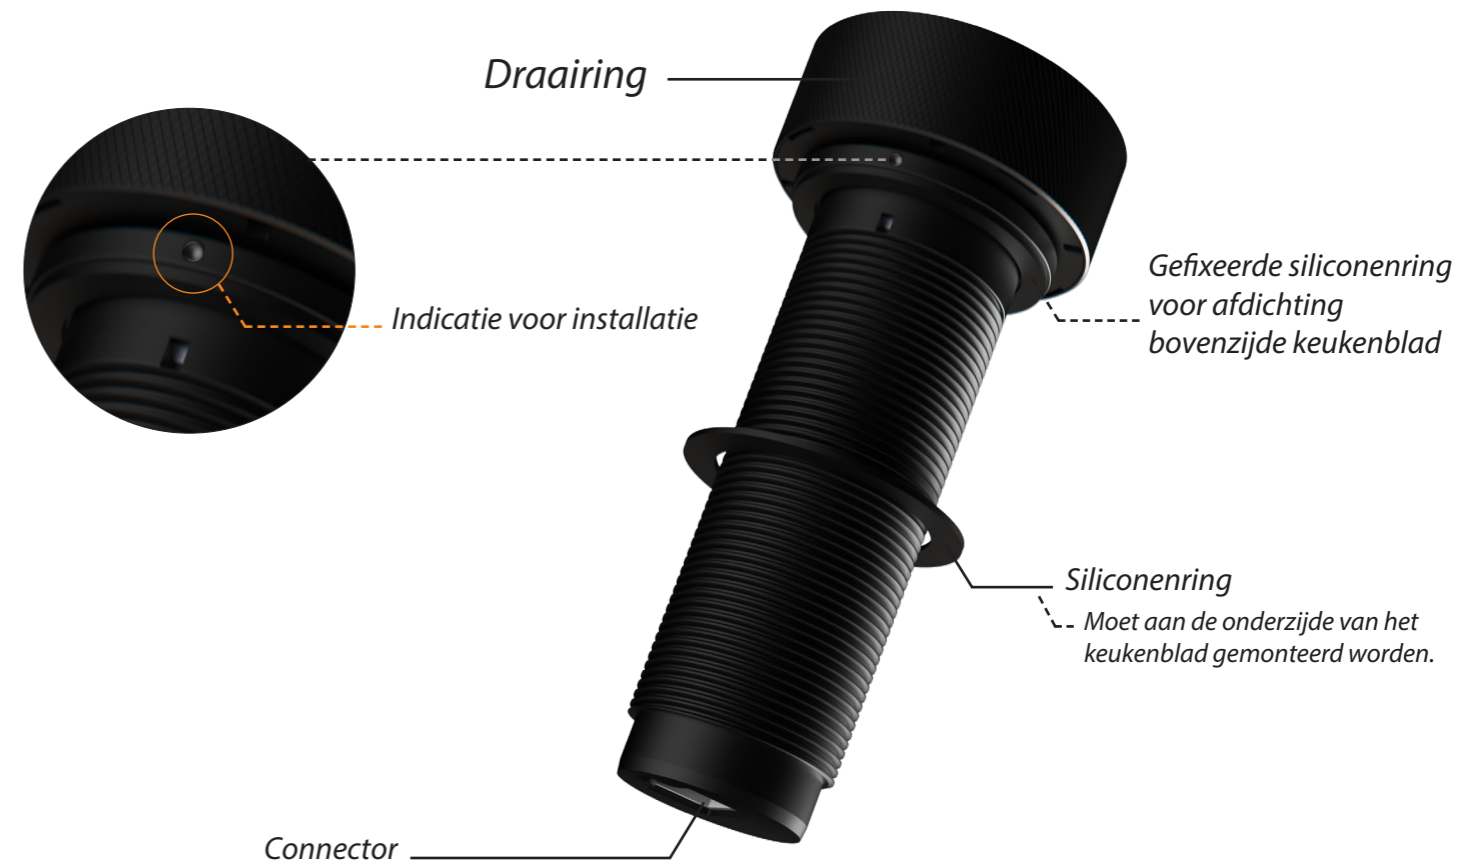

Bedieningsknop