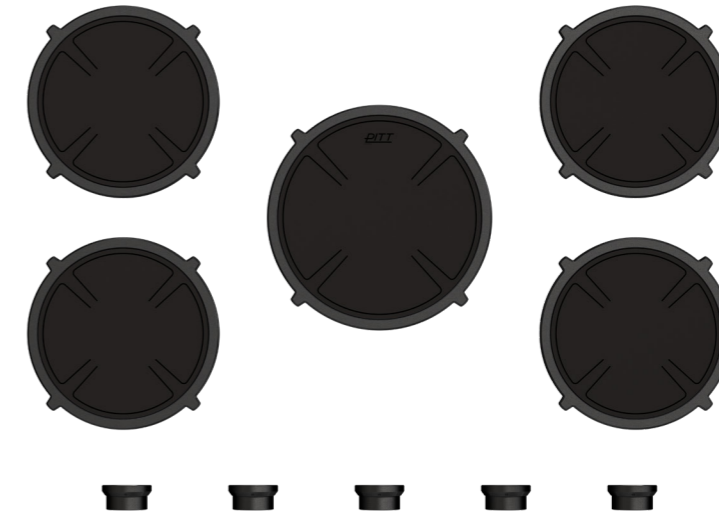

Bovenaanzicht bedieningsknop

Bedieningsknop

Technische tekening

Bovenaanzicht / Top view

Technische tekening

Onderaanzicht / Bottom view

Vooranzicht / Front view

Zijaanzicht / Side view

Voorzijde keukenblad

Vooraanzicht van voorlijst van keukenblad

Gatenpatroon DXF bestand

Model	Elbrus Front Side
Type zones	4x zone klein, 1x zone groot
Uitvoering	Black (volledig zwart)
Automatische panherkenning	✓
Vermogensniveaus	0 - 10 + Boost
Nominale spanning	380-415 V, 3N~
Maximaal vermogen	10360 W
Netto gewicht	18 kg