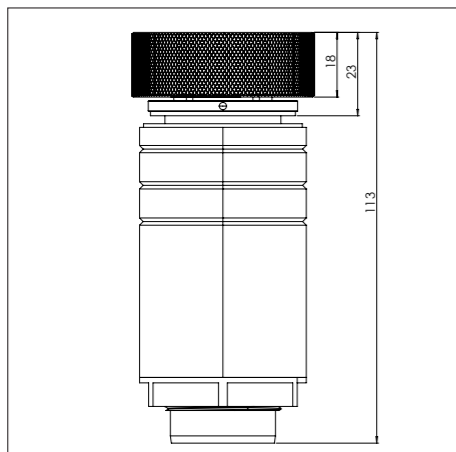

Bedieningsknop

Maatvoering bedieningsknop

3D-afbeelding Top Side knop

3D-afbeelding Front Side knop

Maatvoering bedieningsknop

Vooranzicht bedieningsknop

Bovenaanzicht bedieningsknop

Bedieningsknop

Technische tekening

Bovenaanzicht / Top view

Technische tekening

Onderaanzicht / Bottom view

Vooraanzicht / Front view

Zijaanzicht / Side view

Gatenpatroon
DXF bestand

Model	Elbrus Top Side
Type zones	4x zone klein, 1x zone groot
Uitvoering	Black (volledig zwart)
Automatische panherkenning	✓
Vermogensniveaus	0 - 10 + Boost
Nominale spanning	380-415 V 3N~
Maximaal vermogen	10360 W
Netto gewicht	18 kg