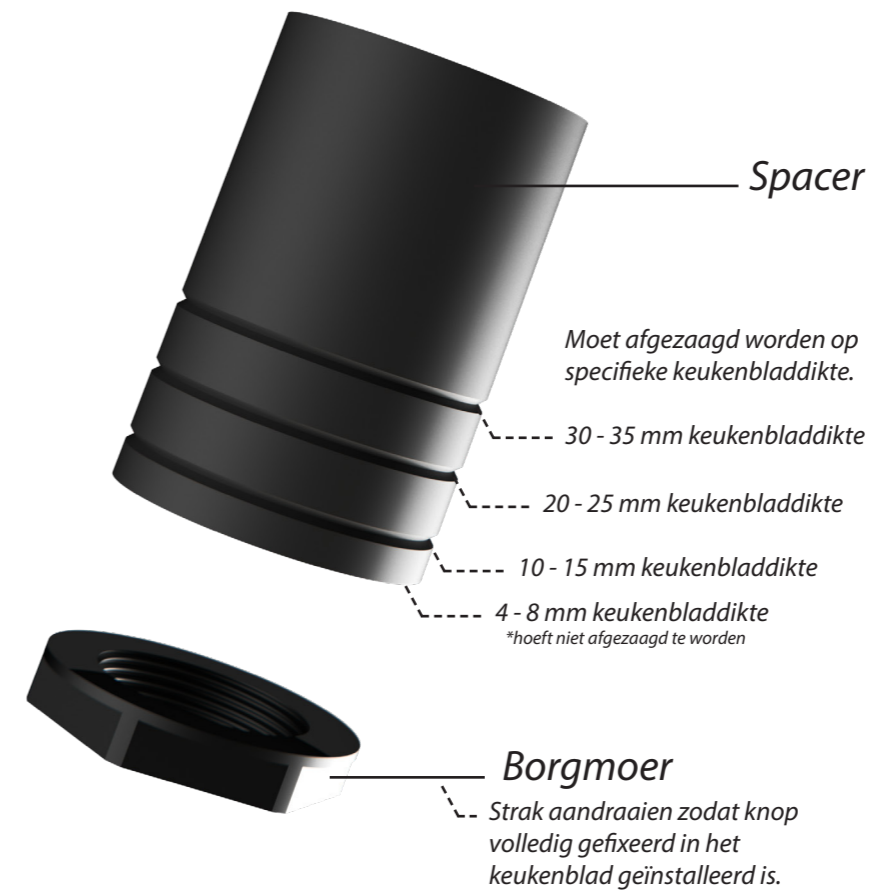

NOM. VERMOGEN
2300 Watt

MAX. VERMOGEN
3000 Watt

Bedieningsknop

Maatvoering bedieningsknop

3D-afbeelding Top Side knop

3D-afbeelding Front Side knop

Maatvoering bedieningsknop

Vooranzicht bedieningsknop

Bovenaanzicht bedieningsknop

Bedieningsknop

Technische tekening

Bovenaanzicht / Top view

Technische tekening

Onderaanzicht / Bottom view

Vooranzicht / Front view

Zijaanzicht / Side view