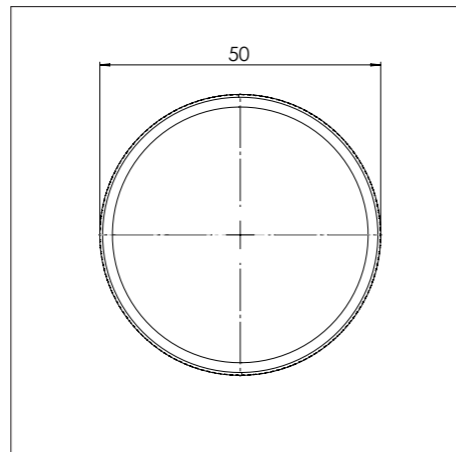

5. **Bedieningsknop**
ALUMINIUM/GLAS

6. **Cassette**
ALUMINIUM

Kleine zone

KLEINE ZONE

NOM. VERMOGEN
1400 Watt

MAX. VERMOGEN
2100 Watt

Grote zone

GROTE ZONE

NOM. VERMOGEN
2300 Watt

MAX. VERMOGEN
3000 Watt

Bedieningsknop

Maatvoering bedieningsknop

3D-afbeelding Top Side knop

3D-afbeelding Front Side knop

Maatvoering bedieningsknop

Vooranzicht bedieningsknop

Bovenaanzicht bedieningsknop

Bedieningsknop

Technische tekening

Bovenaanzicht / Top view

Technische tekening

Onderaanzicht / Bottom view

Vooranzicht / Front view

Zijaanzicht / Side view

Voorzijde keukenblad

Vooraanzicht van voorlijst van keukenblad

Gatenpatroon DXF bestand

Model	Elbrus Front Side
Type zones	4x zone klein, 1x zone groot
Uitvoering	Black (volledig zwart)
Automatische panherkenning	✓
Vermogensniveaus	0 - 10 + Boost
Nominale spanning	380-415 V, 3N~
Maximaal vermogen	10360 W
Netto gewicht	18 kg