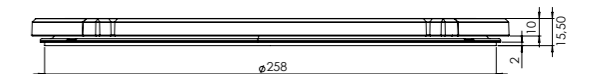

5. **Bedieningsknop**
ALUMINIUM/GLAS

6. **Cassette**
ALUMINIUM

Kleine zone

KLEINE ZONE

NOM. VERMOGEN
1400 Watt

MAX. VERMOGEN
2100 Watt

Grote zone

GROTE ZONE