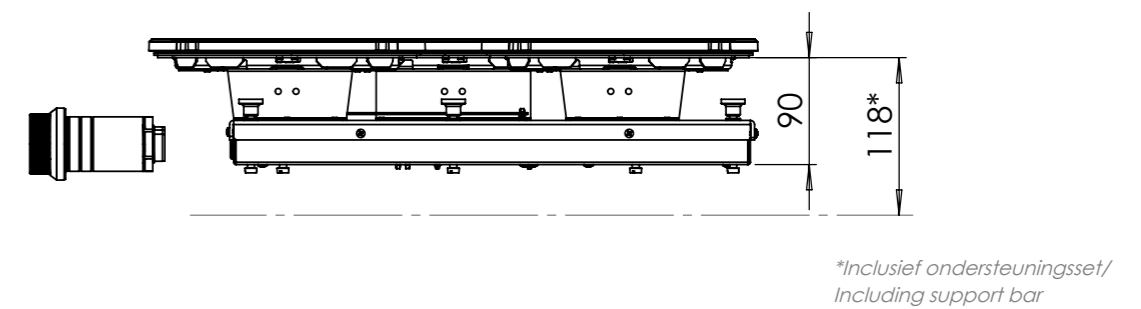

Bovenaanzicht bedieningsknop

Bedieningsknop

Technische tekening

Bovenaanzicht / Top view

Technische tekening

Onderaanzicht / Bottom view

Vooranzicht / Front view

Zijaanzicht / Side view

Voorzijde keukenblad

Vooraanzicht van voorlijst van keukenblad

Gatenpatroon DXF bestand

Model	Elbrus Front Side
Type zones	4x zone klein, 1x zone groot
Uitvoering	Black (volledig zwart)
Automatische panherkenning	✓
Vermogensniveaus	0 - 10 + Boost
Nominale spanning	380-415 V, 3N~
Maximaal vermogen	10360 W
Netto gewicht	18 kg