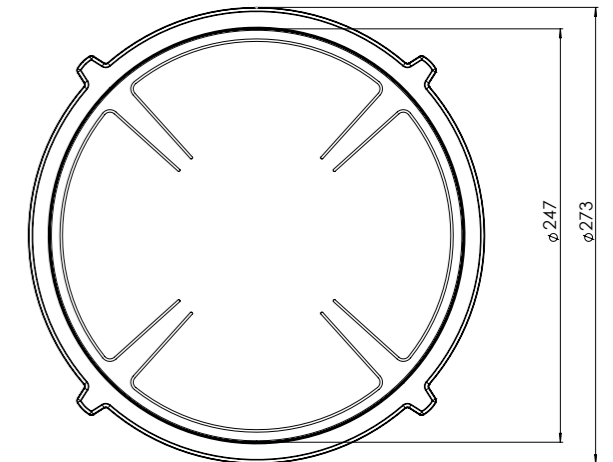

Exploded view

Inductiezones

1. **Sierring klein**
  GECOAT ALUMINIUM
2. **Sierring groot**
  GECOAT ALUMINIUM
3. **Inductiezone klein**
  GECOAT ALUMINIUM/ KERAMISCH GLAS

4. **Inductiezone groot**
  GECOAT ALUMINIUM/ KERAMISCH GLAS
5. **Bedieningsknop**
  ALUMINIUM/GLAS
6. **Cassette**
  ALUMINIUM

Grote zone

NOM. VERMOGEN
1400 Watt

MAX. VERMOGEN
2100 Watt

NOM. VERMOGEN
2300 Watt

MAX. VERMOGEN
3000 Watt