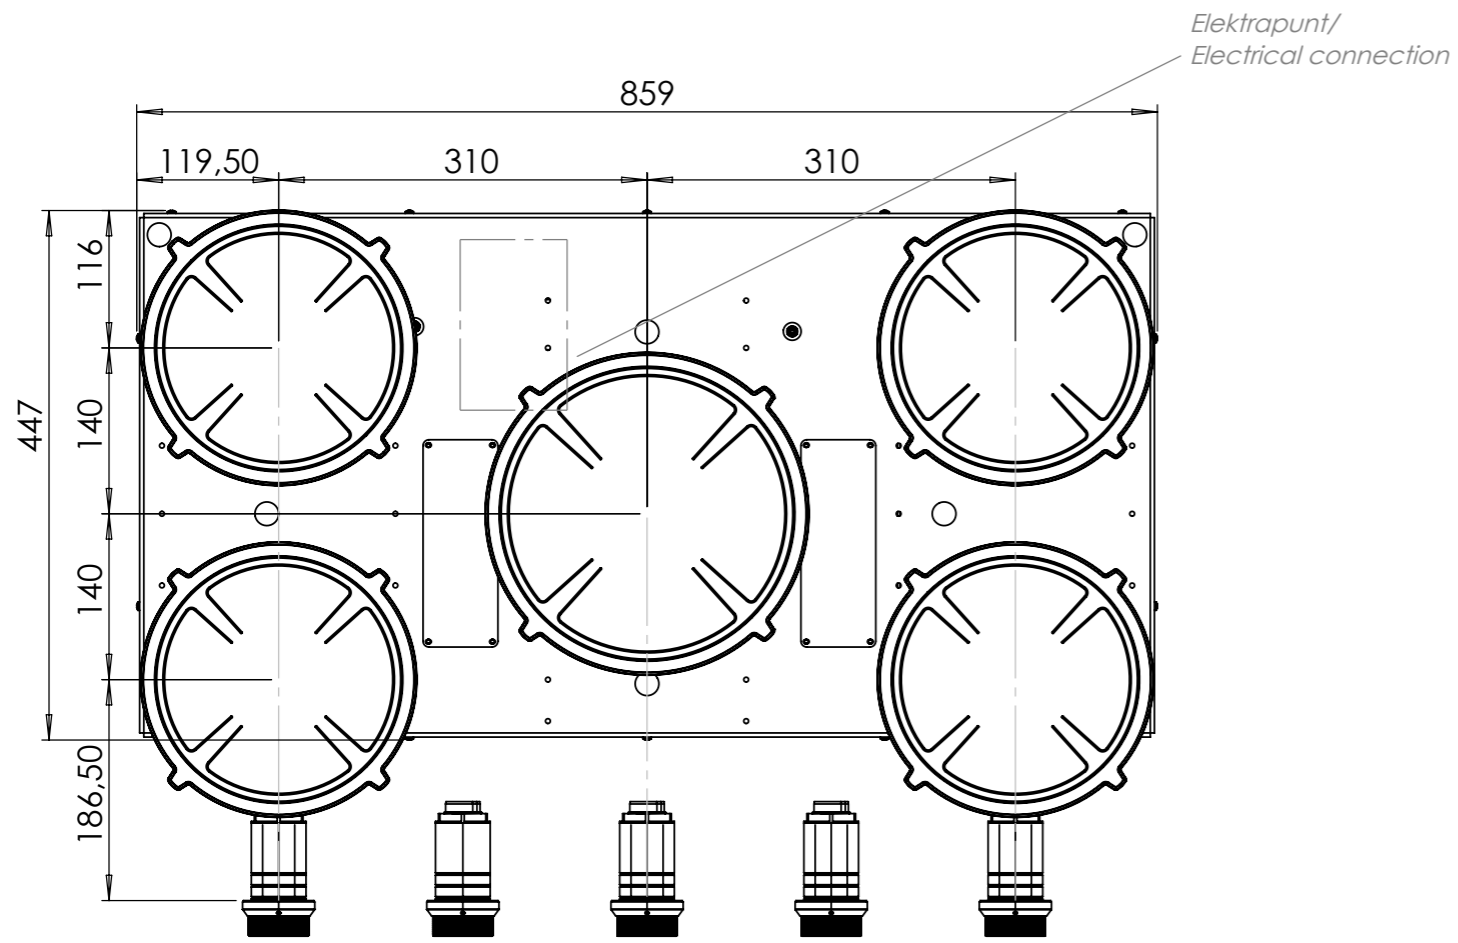

NOM. VERMOGEN
2300 Watt

MAX. VERMOGEN
3000 Watt

Bedieningsknop

Maatvoering bedieningsknop

3D-afbeelding Top Side knop

3D-afbeelding Front Side knop

Maatvoering bedieningsknop

Vooranzicht bedieningsknop

Bovenaanzicht bedieningsknop

Bedieningsknop

Technische tekening

Bovenaanzicht / Top view

Technische tekening

Onderaanzicht / Bottom view

Vooranzicht / Front view

Zijaanzicht / Side view

Voorzijde keukenblad

Vooraanzicht van voorlijst van keukenblad

Gatenpatroon DXF bestand

Model	Elbrus Front Side
Type zones	4x zone klein, 1x zone groot
Uitvoering	Black (volledig zwart)
Automatische panherkenning	✓
Vermogensniveaus	0 - 10 + Boost
Nominale spanning	380-415 V, 3N~
Maximaal vermogen	10360 W
Netto gewicht	18 kg