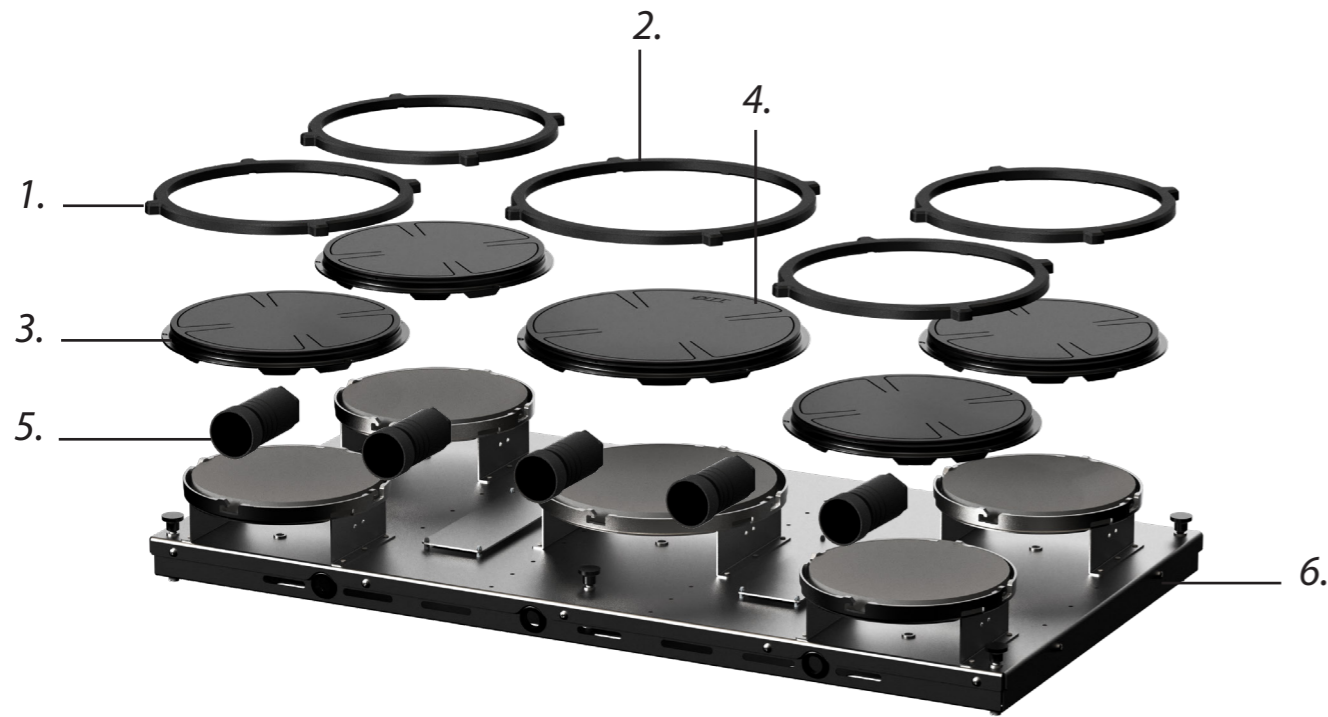

Technische tekening

Bovenaanzicht / Top view

Technische tekening

Onderaanzicht / Bottom view

Vooraanzicht / Front view

Zijaanzicht / Side view

Gatenpatroon
DXF bestand

Model	Elbrus Top Side
Type zones	4x zone klein, 1x zone groot
Uitvoering	Black (volledig zwart)
Automatische panherkenning	✓
Vermogensniveaus	0 - 10 + Boost
Nominale spanning	380-415 V 3N~
Maximaal vermogen	10360 W
Netto gewicht	18 kg

Exploded view

Inductiezones

1. **Sierring klein**
GECOAT ALUMINIUM

2. **Sierring groot**
GECOAT ALUMINIUM

3. **Inductiezone klein**
GECOAT ALUMINIUM/ KERAMISCH GLAS

4. **Inductiezone groot**
GECOAT ALUMINIUM/ KERAMISCH GLAS

5. **Bedieningsknop**
ALUMINIUM/GLAS

6. **Cassette**
ALUMINIUM

Kleine zone

KLEINE ZONE

NOM. VERMOGEN
1400 Watt

MAX. VERMOGEN
2100 Watt

Grote zone

GROTE ZONE

Voorzijde keukenblad

Vooraanzicht van voorlijst van keukenblad

Gatenpatroon DXF bestand

Model	Elbrus Front Side
Type zones	4x zone klein, 1x zone groot
Uitvoering	Black (volledig zwart)
Automatische panherkenning	✓
Vermogensniveaus	0 - 10 + Boost
Nominale spanning	380-415 V, 3N~
Maximaal vermogen	10360 W
Netto gewicht	18 kg