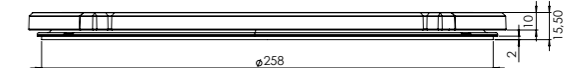

- 1. **Sierring klein**
GECOAT ALUMINIUM
- 2. **Sierring groot**
GECOAT ALUMINIUM
- 3. **Inductiezone klein**
GECOAT ALUMINIUM/ KERAMISCH GLAS

- 4. **Inductiezone groot**
GECOAT ALUMINIUM/ KERAMISCH GLAS
- 5. **Bedieningsknop**
ALUMINIUM/GLAS
- 6. **Cassette**
ALUMINIUM

Kleine zone

Grote zone

KLEINE ZONE

NOM. VERMOGEN
1400 Watt

MAX. VERMOGEN
2100 Watt

GROTE ZONE

NOM. VERMOGEN
2300 Watt

MAX. VERMOGEN
3000 Watt

Voorzijde keukenblad

Vooraanzicht van voorlijst van keukenblad

Gatenpatroon DXF bestand

Model	Elbrus Front Side
Type zones	4x zone klein, 1x zone groot
Uitvoering	Black (volledig zwart)
Automatische panherkenning	✓
Vermogensniveaus	0 - 10 + Boost
Nominale spanning	380-415 V, 3N~
Maximaal vermogen	10360 W
Netto gewicht	18 kg