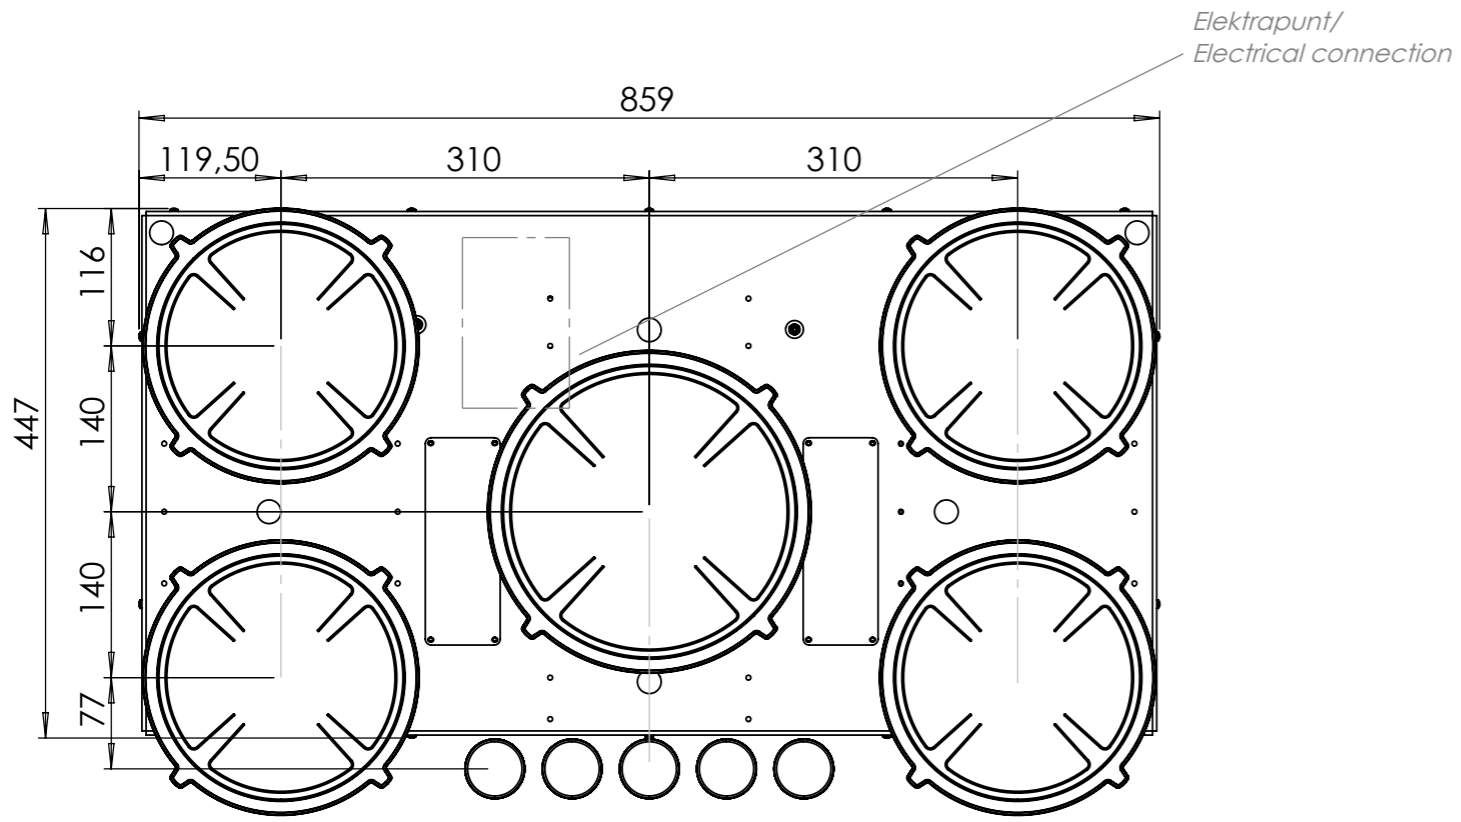

Bedieningsknop

Maatvoering bedieningsknop

3D-afbeelding Top Side knop

3D-afbeelding Front Side knop

Maatvoering bedieningsknop

Vooranzicht bedieningsknop

Bovenaanzicht bedieningsknop

Bedieningsknop

Technische tekening

Bovenaanzicht / Top view

Technische tekening

Onderaanzicht / Bottom view

Vooraanzicht / Front view

Zijaanzicht / Side view

Gatenpatroon
DXF bestand

Model	Elbrus Top Side
Type zones	4x zone klein, 1x zone groot
Uitvoering	Black (volledig zwart)
Automatische panherkenning	✓
Vermogensniveaus	0 - 10 + Boost
Nominale spanning	380-415 V 3N~
Maximaal vermogen	10360 W
Netto gewicht	18 kg

Voorzijde keukenblad

Vooraanzicht van voorlijst van keukenblad

Gatenpatroon DXF bestand

Model	Elbrus Front Side
Type zones	4x zone klein, 1x zone groot
Uitvoering	Black (volledig zwart)
Automatische panherkenning	✓
Vermogensniveaus	0 - 10 + Boost
Nominale spanning	380-415 V, 3N~
Maximaal vermogen	10360 W
Netto gewicht	18 kg