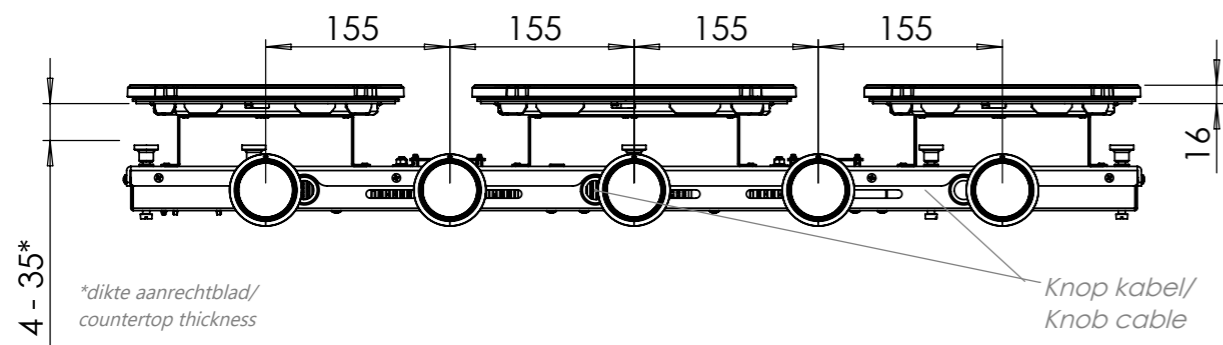

Bovenaanzicht bedieningsknop

Bedieningsknop

Technische tekening

Bovenaanzicht / Top view

Technische tekening

Onderaanzicht / Bottom view

Vooranzicht / Front view

Zijaanzicht / Side view

Voorzijde keukenblad

Vooraanzicht van voorlijst van keukenblad

Gatenpatroon DXF bestand

Model	Elbrus Front Side
Type zones	4x zone klein, 1x zone groot
Uitvoering	Black (volledig zwart)
Automatische panherkenning	✓
Vermogensniveaus	0 - 10 + Boost
Nominale spanning	380-415 V, 3N~
Maximaal vermogen	10360 W
Netto gewicht	18 kg