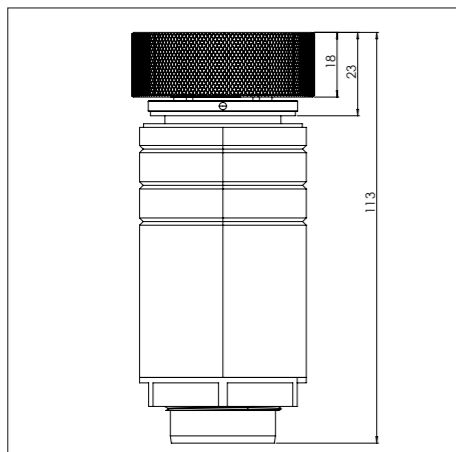

NOM. VERMOGEN
2300 Watt

MAX. VERMOGEN
3000 Watt

Bedieningsknop

Maatvoering bedieningsknop

3D-afbeelding Top Side knop

3D-afbeelding Front Side knop

Maatvoering bedieningsknop

Vooranzicht bedieningsknop

Bovenaanzicht bedieningsknop

Bedieningsknop

Technische tekening

Bovenaanzicht / Top view

Technische tekening

Onderaanzicht / Bottom view

Vooranzicht / Front view

Zijaanzicht / Side view

Voorzijde keukenblad

Vooraanzicht van voorlijst van keukenblad

Gatenpatroon DXF bestand

Model	Elbrus Front Side
Type zones	4x zone klein, 1x zone groot
Uitvoering	Black (volledig zwart)
Automatische panherkenning	✓
Vermogensniveaus	0 - 10 + Boost
Nominale spanning	380-415 V, 3N~
Maximaal vermogen	10360 W
Netto gewicht	18 kg