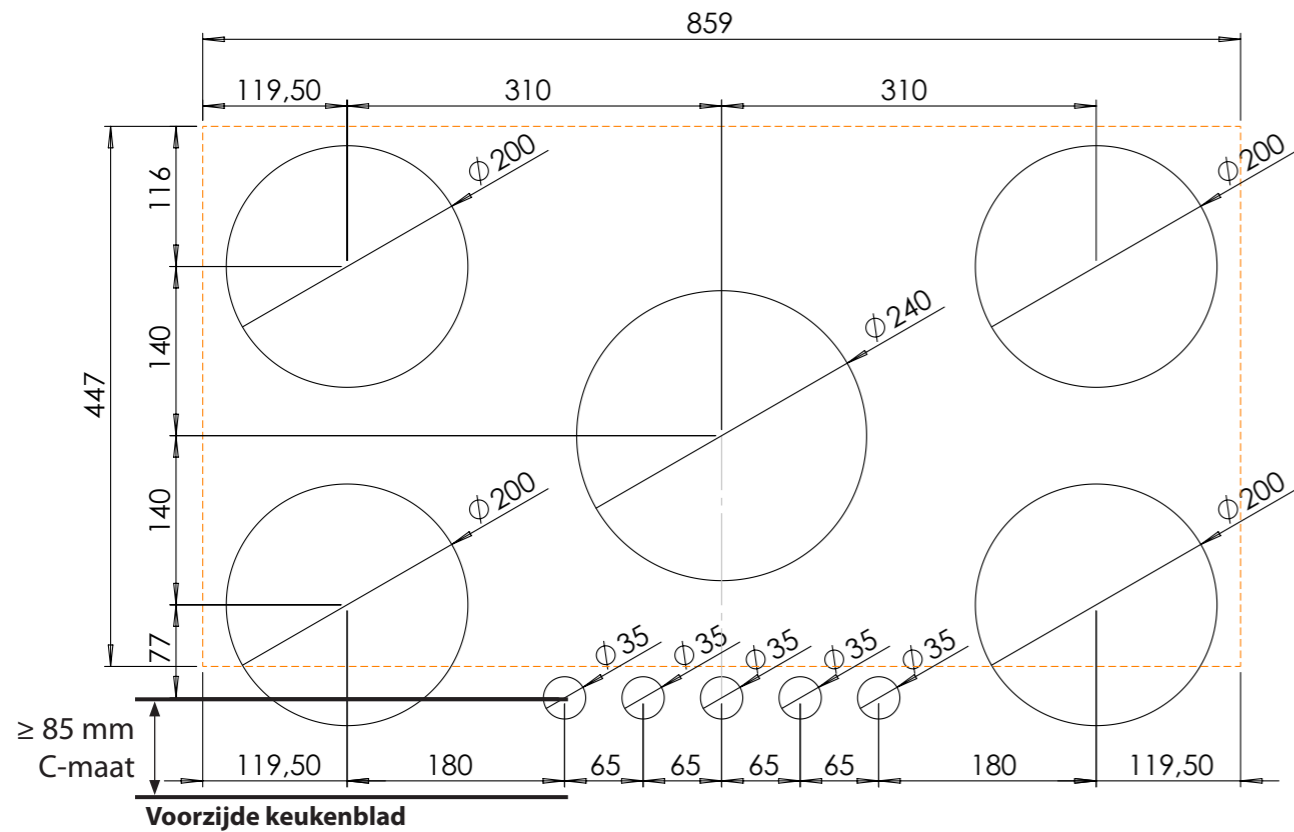

Bedieningsknop

Maatvoering bedieningsknop

3D-afbeelding Top Side knop

3D-afbeelding Front Side knop

Maatvoering bedieningsknop

Vooranzicht bedieningsknop

Bovenaanzicht bedieningsknop

Bedieningsknop

Technische tekening

Bovenaanzicht / Top view

Technische tekening

Onderaanzicht / Bottom view

Vooraanzicht / Front view

Zijaanzicht / Side view

Gatenpatroon
DXF bestand

Model	Elbrus Top Side
Type zones	4x zone klein, 1x zone groot
Uitvoering	Black (volledig zwart)
Automatische panherkenning	✓
Vermogensniveaus	0 - 10 + Boost
Nominale spanning	380-415 V 3N~
Maximaal vermogen	10360 W
Netto gewicht	18 kg

Voorzijde keukenblad

Vooraanzicht van voorlijst van keukenblad

Gatenpatroon DXF bestand

Model	Elbrus Front Side
Type zones	4x zone klein, 1x zone groot
Uitvoering	Black (volledig zwart)
Automatische panherkenning	✓
Vermogensniveaus	0 - 10 + Boost
Nominale spanning	380-415 V, 3N~
Maximaal vermogen	10360 W
Netto gewicht	18 kg