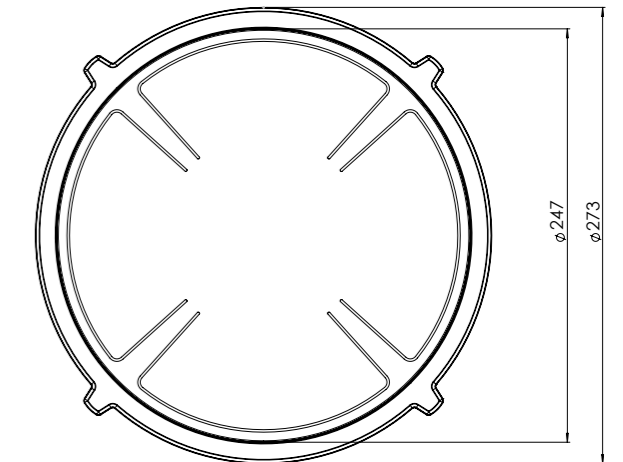

5. **Bedieningsknop**
ALUMINIUM/GLAS

6. **Cassette**
ALUMINIUM

Kleine zone

KLEINE ZONE

NOM. VERMOGEN
1400 Watt

MAX. VERMOGEN
2100 Watt

Grote zone

GROTE ZONE

NOM. VERMOGEN
2300 Watt

MAX. VERMOGEN
3000 Watt

Bedieningsknop

Maatvoering bedieningsknop

3D-afbeelding Top Side knop

3D-afbeelding Front Side knop

Maatvoering bedieningsknop

Vooranzicht bedieningsknop

Voorzijde keukenblad

Vooraanzicht van voorlijst van keukenblad

Gatenpatroon DXF bestand

Model	Elbrus Front Side
Type zones	4x zone klein, 1x zone groot
Uitvoering	Black (volledig zwart)
Automatische panherkenning	✓
Vermogensniveaus	0 - 10 + Boost
Nominale spanning	380-415 V, 3N~
Maximaal vermogen	10360 W
Netto gewicht	18 kg