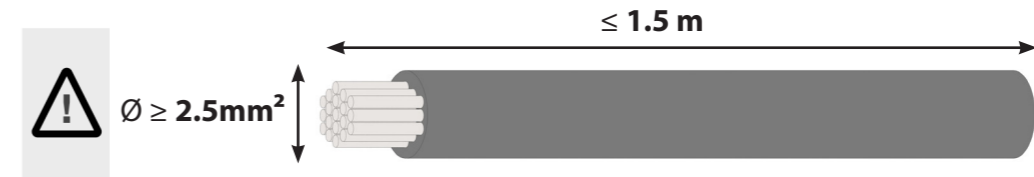

Technische tekening

Bovenaanzicht / Top view

Technische tekening

Onderaanzicht / Bottom view

Vooraanzicht / Front view

Zijaanzicht / Side view

Gatenpatroon
DXF bestand

Model	Elbrus Top Side
Type zones	4x zone klein, 1x zone groot
Uitvoering	Black (volledig zwart)
Automatische panherkenning	✓
Vermogensniveaus	0 - 10 + Boost
Nominale spanning	380-415 V 3N~
Maximaal vermogen	10360 W
Netto gewicht	18 kg