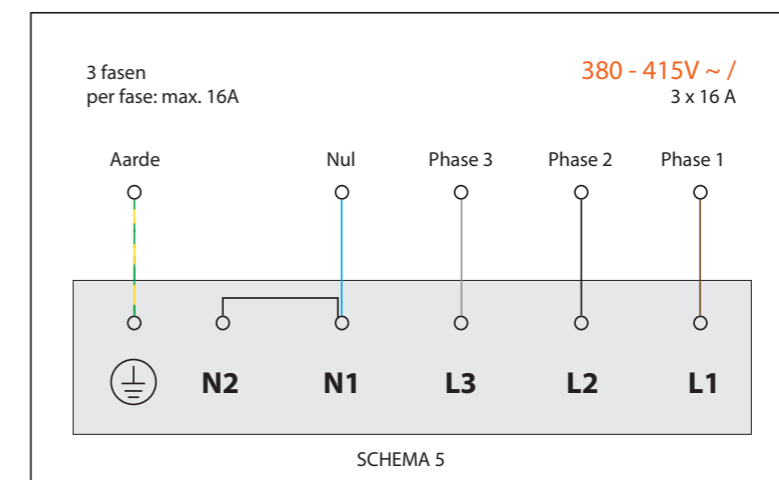

Bovenaanzicht bedieningsknop

Bedieningsknop

Technische tekening

Bovenaanzicht / Top view

Technische tekening

Onderaanzicht / Bottom view

Vooranzicht / Front view

Zijaanzicht / Side view

Voorzijde keukenblad

Vooraanzicht van voorlijst van keukenblad

Gatenpatroon DXF bestand

Model	Elbrus Front Side
Type zones	4x zone klein, 1x zone groot
Uitvoering	Black (volledig zwart)
Automatische panherkenning	✓
Vermogensniveaus	0 - 10 + Boost
Nominale spanning	380-415 V, 3N~
Maximaal vermogen	10360 W
Netto gewicht	18 kg

Installatievoorschriften inductie

Installatiehandleiding inductie

Gebruikshandleiding inductie