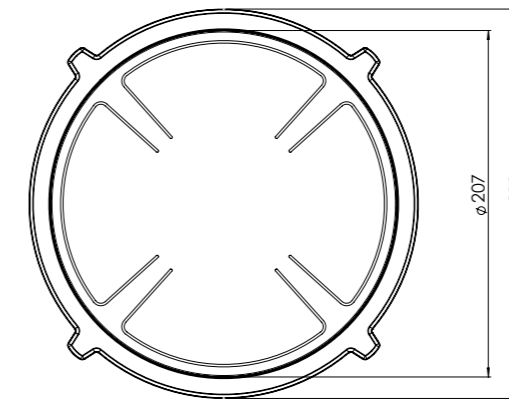

Exploded view

Inductiezones

1. **Sierring klein**
GECOAT ALUMINIUM

2. **Sierring groot**
GECOAT ALUMINIUM

3. **Inductiezone klein**
GECOAT ALUMINIUM/ KERAMISCH GLAS

4. **Inductiezone groot**
GECOAT ALUMINIUM/ KERAMISCH GLAS

5. **Bedieningsknop**
ALUMINIUM/GLAS

6. **Cassette**
ALUMINIUM

Kleine zone

KLEINE ZONE

NOM. VERMOGEN
1400 Watt

MAX. VERMOGEN
2100 Watt

Grote zone

GROTE ZONE

Voorzijde keukenblad

Vooraanzicht van voorlijst van keukenblad

Gatenpatroon DXF bestand

Model	Elbrus Front Side
Type zones	4x zone klein, 1x zone groot
Uitvoering	Black (volledig zwart)
Automatische panherkenning	✓
Vermogensniveaus	0 - 10 + Boost
Nominale spanning	380-415 V, 3N~
Maximaal vermogen	10360 W
Netto gewicht	18 kg