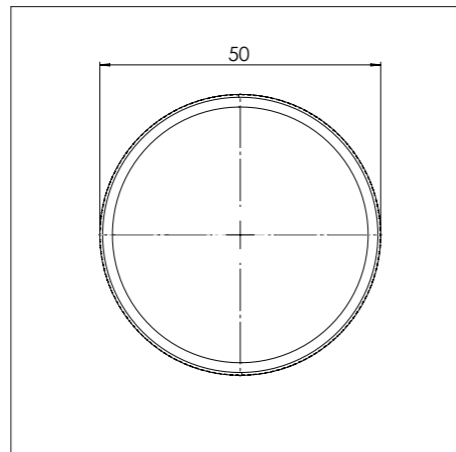

Bedieningsknop

Maatvoering bedieningsknop

3D-afbeelding Top Side knop

3D-afbeelding Front Side knop

Maatvoering bedieningsknop

Vooranzicht bedieningsknop

Bovenaanzicht bedieningsknop

Bedieningsknop

Technische tekening

Bovenaanzicht / Top view

Technische tekening

Onderaanzicht / Bottom view

Vooraanzicht / Front view

Zijaanzicht / Side view

Gatenpatroon
DXF bestand

Model	Elbrus Top Side
Type zones	4x zone klein, 1x zone groot
Uitvoering	Black (volledig zwart)
Automatische panherkenning	✓
Vermogensniveaus	0 - 10 + Boost
Nominale spanning	380-415 V 3N~
Maximaal vermogen	10360 W
Netto gewicht	18 kg