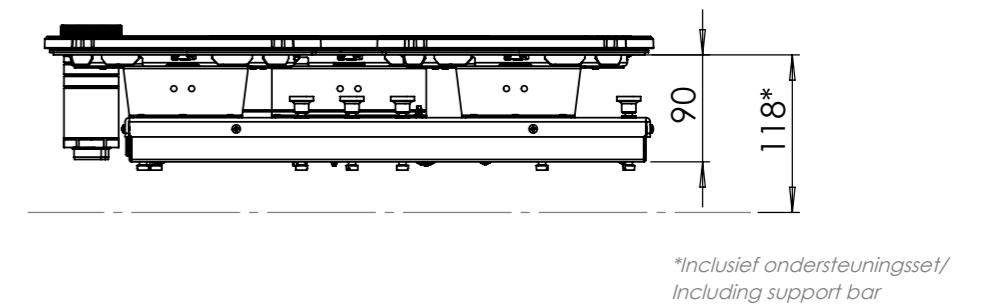

Vooranzicht bedieningsknop

Bovenaanzicht bedieningsknop

Bedieningsknop

Technische tekening

Bovenaanzicht / Top view

Technische tekening

Onderaanzicht / Bottom view

Vooraanzicht / Front view

Zijaanzicht / Side view

Model	Enep Top Side
Type zones	4x zone klein, 1x zone groot
Uitvoering	Black (volledig zwart)
Automatische panherkenning	✓
Vermogensniveaus	0 - 10 + Boost
Nominale spanning	380-415 V 3N~
Maximaal vermogen	10360 W
Netto gewicht	18 kg