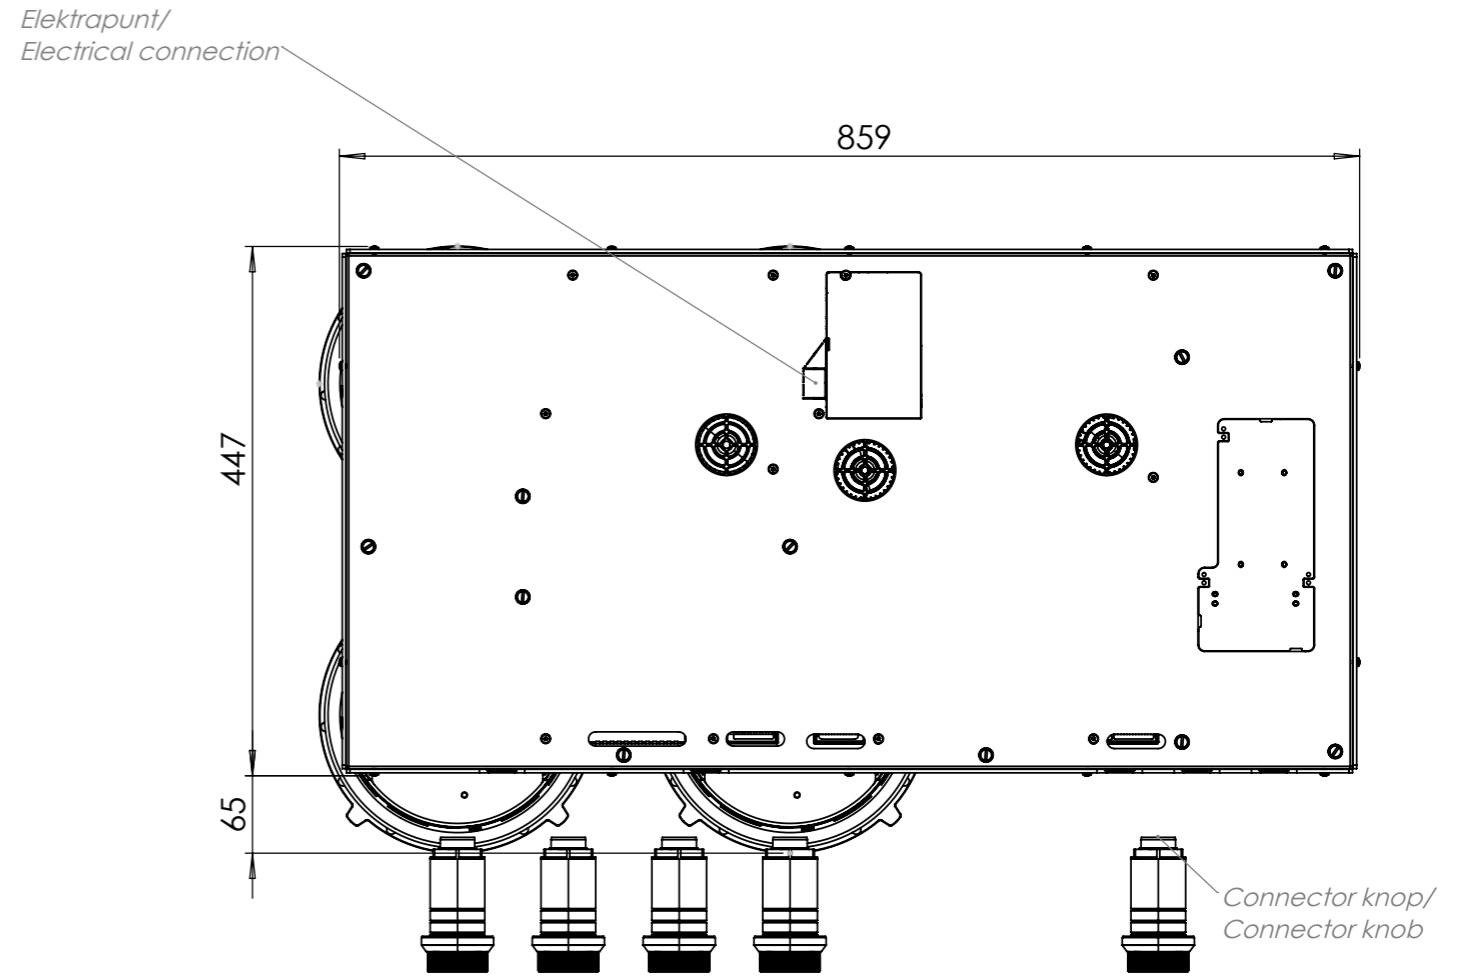

Bedieningsknop

Maatvoering bedieningsknop

3D-afbeelding Top Side knop

3D-afbeelding Front Side knop

Maatvoering bedieningsknop

Vooranzicht bedieningsknop

Bovenaanzicht bedieningsknop

Bedieningsknop

Technische tekening

Bovenaanzicht / Top view

Technische tekening

Onderaanzicht / Bottom view

Vooraanzicht / Front view

Zijaanzicht / Side view

Gatenpatroon

Voorzijde keukenblad

Voorbeeld van voorlijst van keukenblad

Gatenpatroon DXF bestand

Technische gegevens

Model	Enep Front Side
Type zones	4x zone klein, 1x zone groot
Uitvoering	Black (volledig zwart)
Automatische panherkenning	✓
Vermogensniveaus	0 - 10 + Boost
Nominale spanning	380-415 V, 3N~
Maximaal vermogen	10360 W
Netto gewicht	18 kg