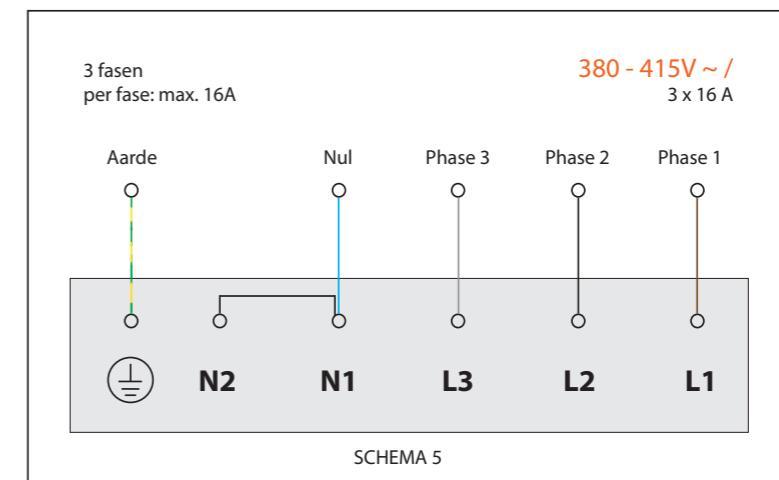

Bedieningsknop

Maatvoering bedieningsknop

3D-afbeelding Top Side knop

3D-afbeelding Front Side knop

Maatvoering bedieningsknop

Vooranzicht bedieningsknop

Bovenaanzicht bedieningsknop

Bedieningsknop

Technische tekening

Bovenaanzicht / Top view

Technische tekening

Onderaanzicht / Bottom view

Vooraanzicht / Front view

Zijaanzicht / Side view

Gatenpatroon

Voorzijde keukenblad

Voorbeeld van voorlijst van keukenblad

Gatenpatroon DXF bestand

Technische gegevens

Model	Enep Front Side
Type zones	4x zone klein, 1x zone groot
Uitvoering	Black (volledig zwart)
Automatische panherkenning	✓
Vermogensniveaus	0 - 10 + Boost
Nominale spanning	380-415 V, 3N~
Maximaal vermogen	10360 W
Netto gewicht	18 kg

Installatievoorschriften inductie

Installatiehandleiding inductie

Gebruikshandleiding inductie