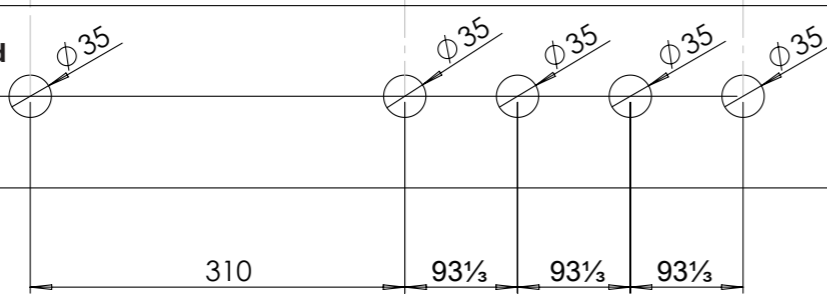

Bedieningsknop

Maatvoering bedieningsknop

3D-afbeelding Top Side knop

3D-afbeelding Front Side knop

Maatvoering bedieningsknop

Vooranzicht bedieningsknop

Bovenaanzicht bedieningsknop

Bedieningsknop

Technische tekening

Bovenaanzicht / Top view

Technische tekening

Onderaanzicht / Bottom view

Vooraanzicht / Front view

Zijaanzicht / Side view

Gatenpatroon

Voorzijde keukenblad

Voorbeeld van voorlijst van keukenblad

Gatenpatroon DXF bestand

Technische gegevens

Model	Enep Front Side
Type zones	4x zone klein, 1x zone groot
Uitvoering	Black (volledig zwart)
Automatische panherkenning	✓
Vermogensniveaus	0 - 10 + Boost
Nominale spanning	380-415 V, 3N~
Maximaal vermogen	10360 W
Netto gewicht	18 kg