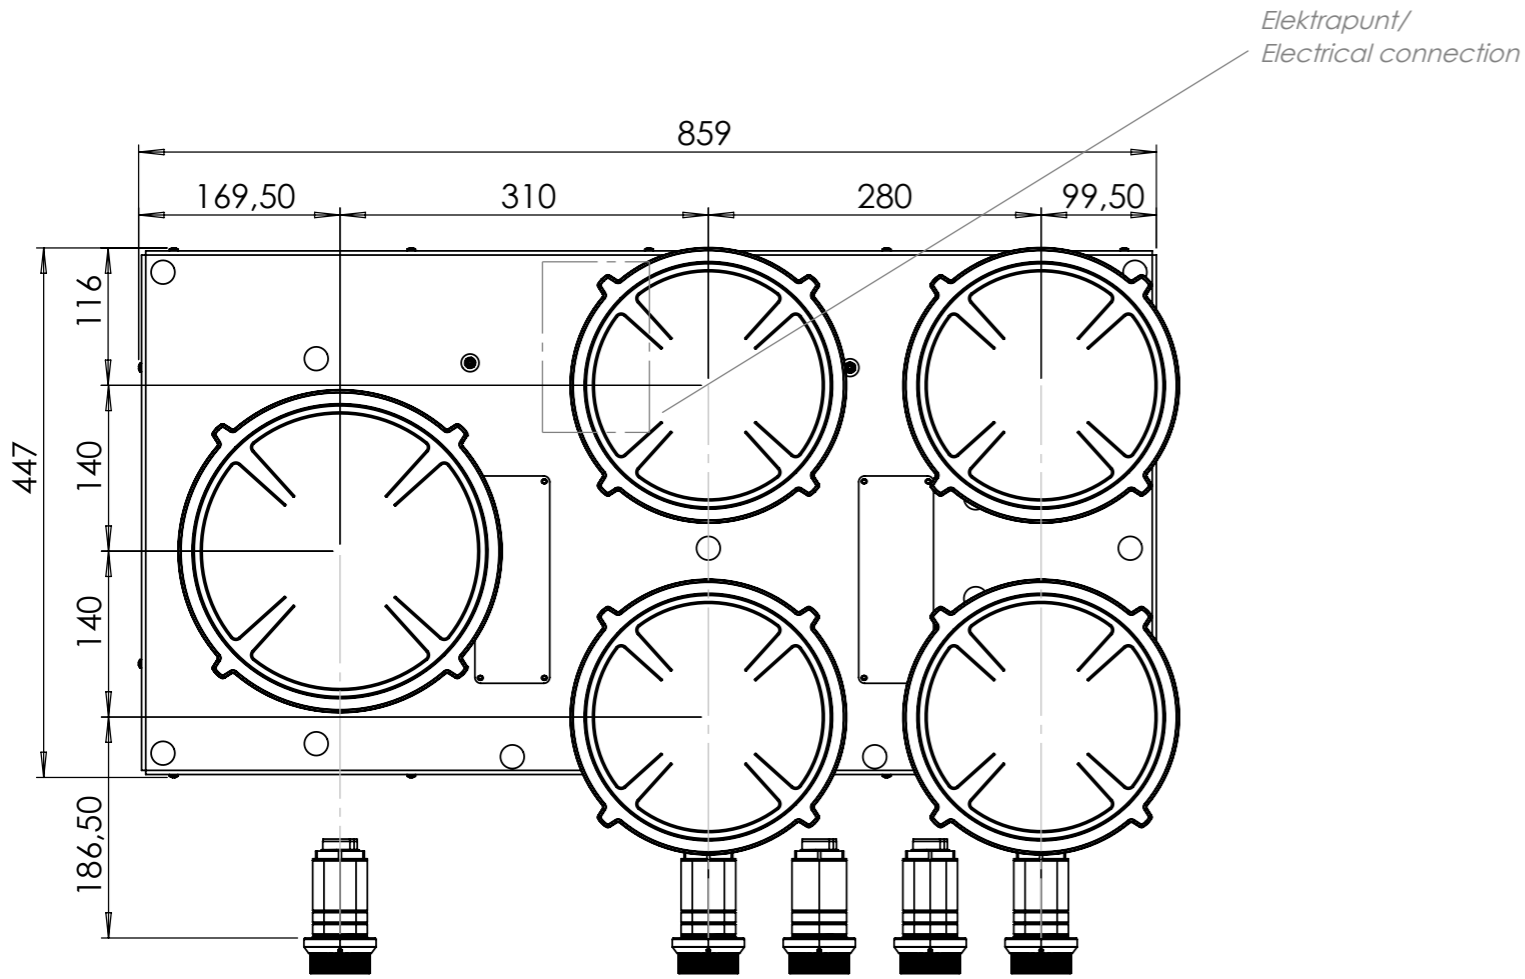

Bedieningsknop

Maatvoering bedieningsknop

3D-afbeelding Top Side knop

3D-afbeelding Front Side knop

Maatvoering bedieningsknop

Vooranzicht bedieningsknop

Bovenaanzicht bedieningsknop

Bedieningsknop

Technische tekening

Bovenaanzicht / Top view

Technische tekening

Onderaanzicht / Bottom view

Vooraanzicht / Front view

Zijaanzicht / Side view

Gatenpatroon

Voorzijde keukenblad

Voorbeeld van voorlijst van keukenblad

Gatenpatroon DXF bestand

Technische gegevens

Model	Enep Front Side
Type zones	4x zone klein, 1x zone groot
Uitvoering	Black (volledig zwart)
Automatische panherkenning	✓
Vermogensniveaus	0 - 10 + Boost
Nominale spanning	380-415 V, 3N~
Maximaal vermogen	10360 W
Netto gewicht	18 kg