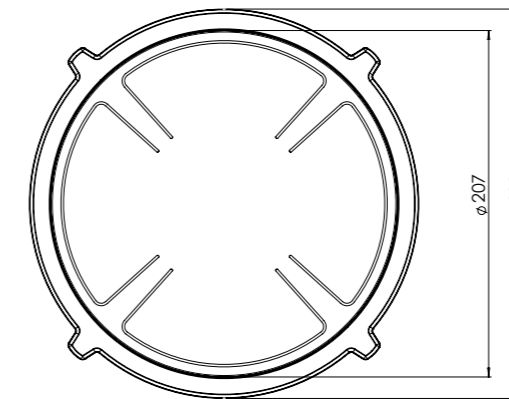

1. **Sierring klein**
  GEOAT ALUMINIUM
2. **Sierring groot**
  GEOAT ALUMINIUM
3. **Inductiezone klein**
  GEOAT ALUMINIUM/ KERAMISCH GLAS

4. **Inductiezone groot**
  GEOAT ALUMINIUM/ KERAMISCH GLAS
5. **Bedieningsknop**
  ALUMINIUM/GLAS
6. **Cassette**
  ALUMINIUM

Kleine zone