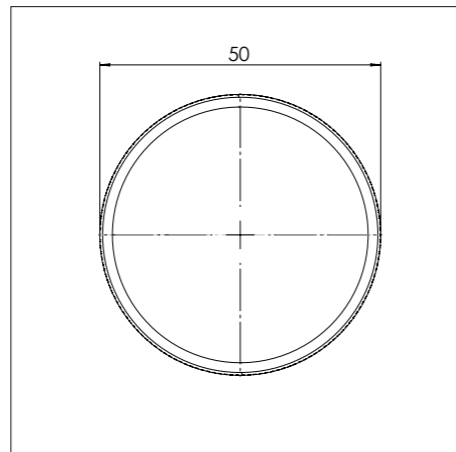

Bedieningsknop

Maatvoering bedieningsknop

3D-afbeelding Top Side knop

3D-afbeelding Front Side knop

Maatvoering bedieningsknop

Vooranzicht bedieningsknop

Bovenaanzicht bedieningsknop

Bedieningsknop

Technische tekening

Bovenaanzicht / Top view

Technische tekening

Onderaanzicht / Bottom view

Vooraanzicht / Front view

Zijaanzicht / Side view

Gatenpatroon

Voorzijde keukenblad

Voorbeeld van voorlijst van keukenblad

Gatenpatroon DXF bestand

Technische gegevens

Model	Enep Front Side
Type zones	4x zone klein, 1x zone groot
Uitvoering	Black (volledig zwart)
Automatische panherkenning	✓
Vermogensniveaus	0 - 10 + Boost
Nominale spanning	380-415 V, 3N~
Maximaal vermogen	10360 W
Netto gewicht	18 kg