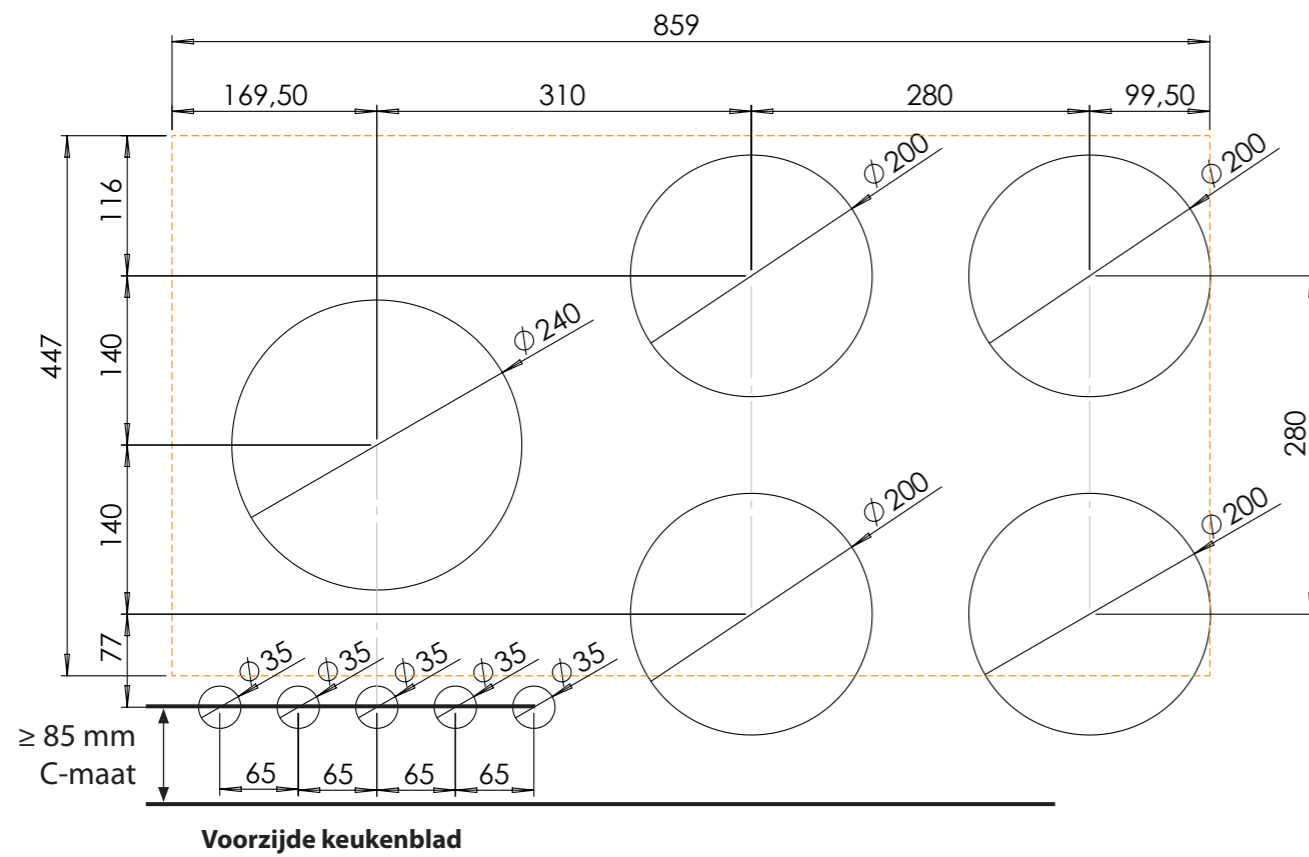

- 4. **Inductiezone groot**
GEOAT ALUMINIUM/ KERAMISCH GLAS
- 5. **Bedieningsknop**
ALUMINIUM/GLAS
- 6. **Cassette**
ALUMINIUM

Kleine zone

KLEINE ZONE

NOM. VERMOGEN
1400 Watt

MAX. VERMOGEN
2100 Watt

Grote zone

Vooranzicht bedieningsknop

Bovenaanzicht bedieningsknop

Bedieningsknop

Technische tekening

Bovenaanzicht / Top view

Technische tekening

Onderaanzicht / Bottom view

Vooraanzicht / Front view

Zijaanzicht / Side view

Model	Enep Top Side
Type zones	4x zone klein, 1x zone groot
Uitvoering	Black (volledig zwart)
Automatische panherkenning	✓
Vermogensniveaus	0 - 10 + Boost
Nominale spanning	380-415 V 3N~
Maximaal vermogen	10360 W
Netto gewicht	18 kg

Voorbeeld van voorlijst van keukenblad

Gatenpatroon DXF bestand

Technische gegevens

Model	Enep Front Side
Type zones	4x zone klein, 1x zone groot
Uitvoering	Black (volledig zwart)
Automatische panherkenning	✓
Vermogensniveaus	0 - 10 + Boost
Nominale spanning	380-415 V, 3N~
Maximaal vermogen	10360 W
Netto gewicht	18 kg