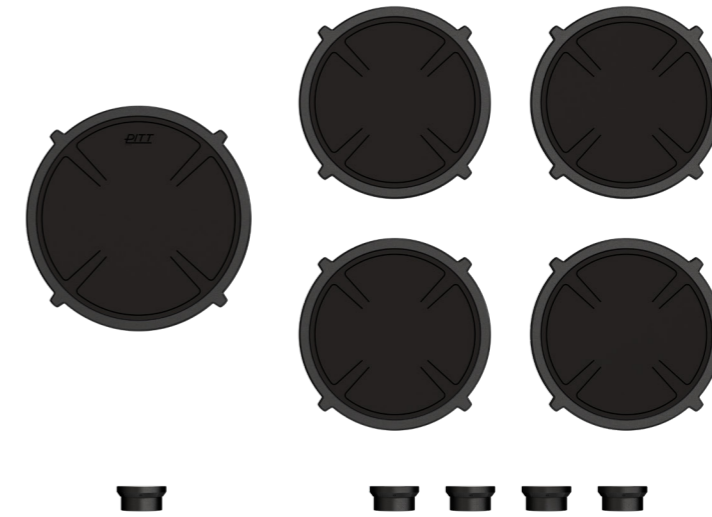

Bedieningsknop

Maatvoering bedieningsknop

3D-afbeelding Top Side knop

3D-afbeelding Front Side knop

Maatvoering bedieningsknop

Vooranzicht bedieningsknop

Bovenaanzicht bedieningsknop

Bedieningsknop

Technische tekening

Bovenaanzicht / Top view

Technische tekening

Onderaanzicht / Bottom view

Vooraanzicht / Front view

Zijaanzicht / Side view

Gatenpatroon

Voorzijde keukenblad

Voorbeeld van voorlijst van keukenblad

Gatenpatroon DXF bestand

Technische gegevens

Model	Enep Front Side
Type zones	4x zone klein, 1x zone groot
Uitvoering	Black (volledig zwart)
Automatische panherkenning	✓
Vermogensniveaus	0 - 10 + Boost
Nominale spanning	380-415 V, 3N~
Maximaal vermogen	10360 W
Netto gewicht	18 kg