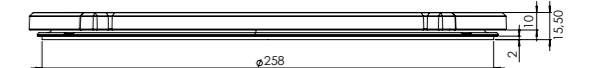

Kleine zone

KLEINE ZONE

NOM. VERMOGEN
1400 Watt

MAX. VERMOGEN
2100 Watt

Grote zone

GROTE ZONE

NOM. VERMOGEN
2300 Watt

MAX. VERMOGEN
3000 Watt