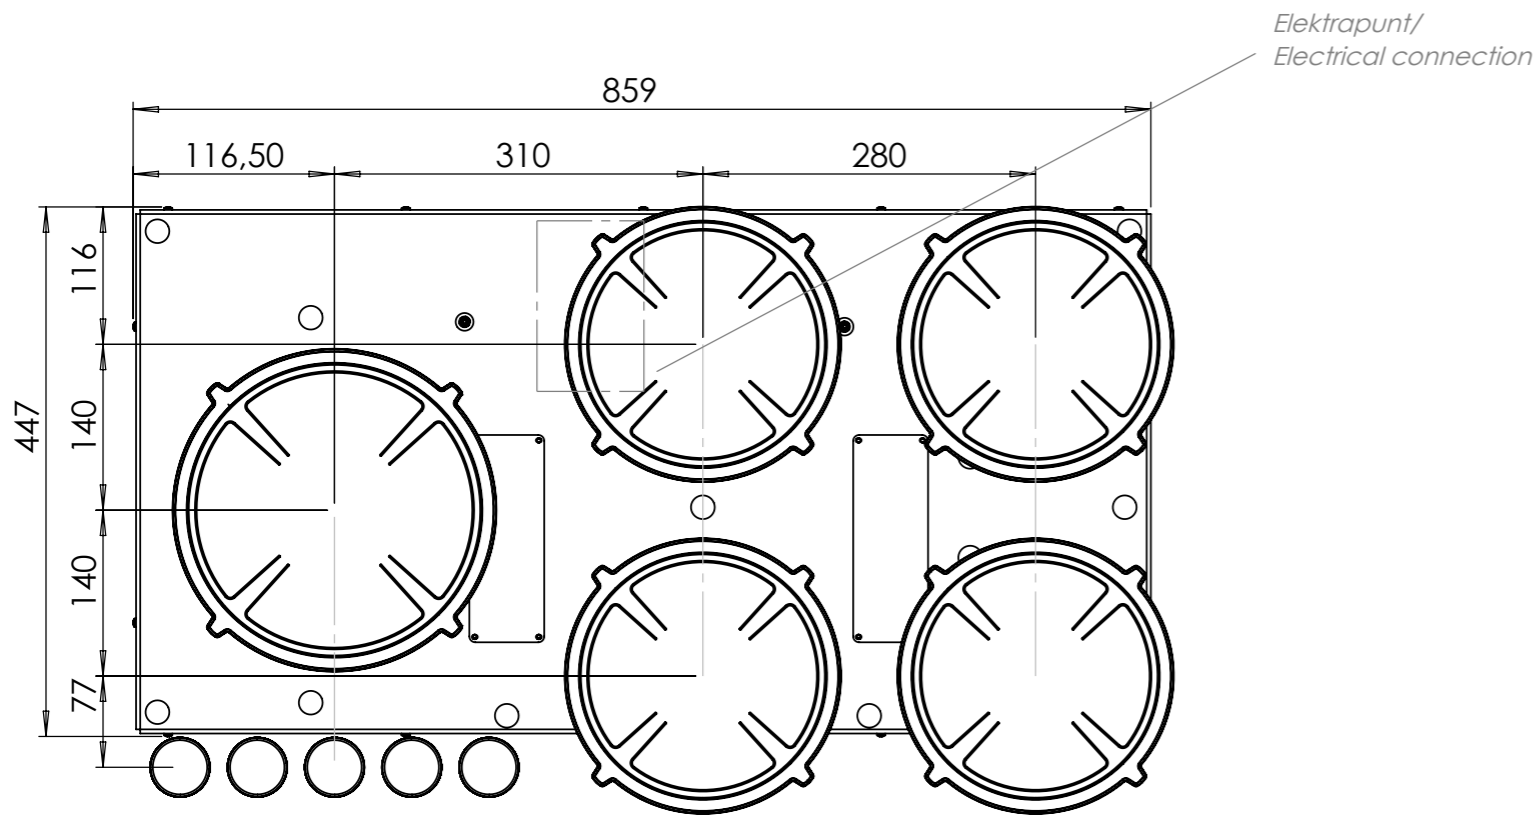

Vooranzicht bedieningsknop

Bovenaanzicht bedieningsknop

Bedieningsknop

Technische tekening

Bovenaanzicht / Top view

Technische tekening

Onderaanzicht / Bottom view

Vooraanzicht / Front view

Zijaanzicht / Side view

Model	Enep Top Side
Type zones	4x zone klein, 1x zone groot
Uitvoering	Black (volledig zwart)
Automatische panherkenning	✓
Vermogensniveaus	0 - 10 + Boost
Nominale spanning	380-415 V 3N~
Maximaal vermogen	10360 W
Netto gewicht	18 kg