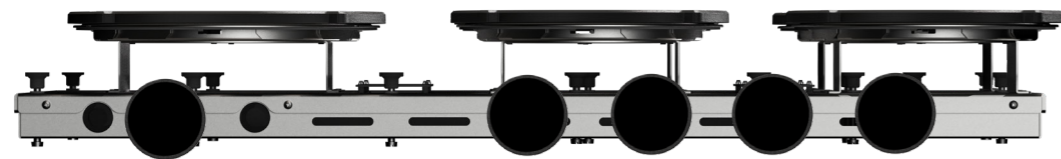

Zijaanzicht / Side view

Model	Enep Top Side
Type zones	4x zone klein, 1x zone groot
Uitvoering	Black (volledig zwart)
Automatische panherkenning	✓
Vermogensniveaus	0 - 10 + Boost
Nominale spanning	380-415 V 3N~
Maximaal vermogen	10360 W
Netto gewicht	18 kg

Front Side

Exploded view

Inductiezones

- 1. **Sierring klein**
GEOAT ALUMINIUM
- 2. **Sierring groot**
GEOAT ALUMINIUM
- 3. **Inductiezone klein**
GEOAT ALUMINIUM/ KERAMISCH GLAS

- 4. **Inductiezone groot**
GEOAT ALUMINIUM/ KERAMISCH GLAS
- 5. **Bedieningsknop**
ALUMINIUM/GLAS
- 6. **Cassette**
ALUMINIUM