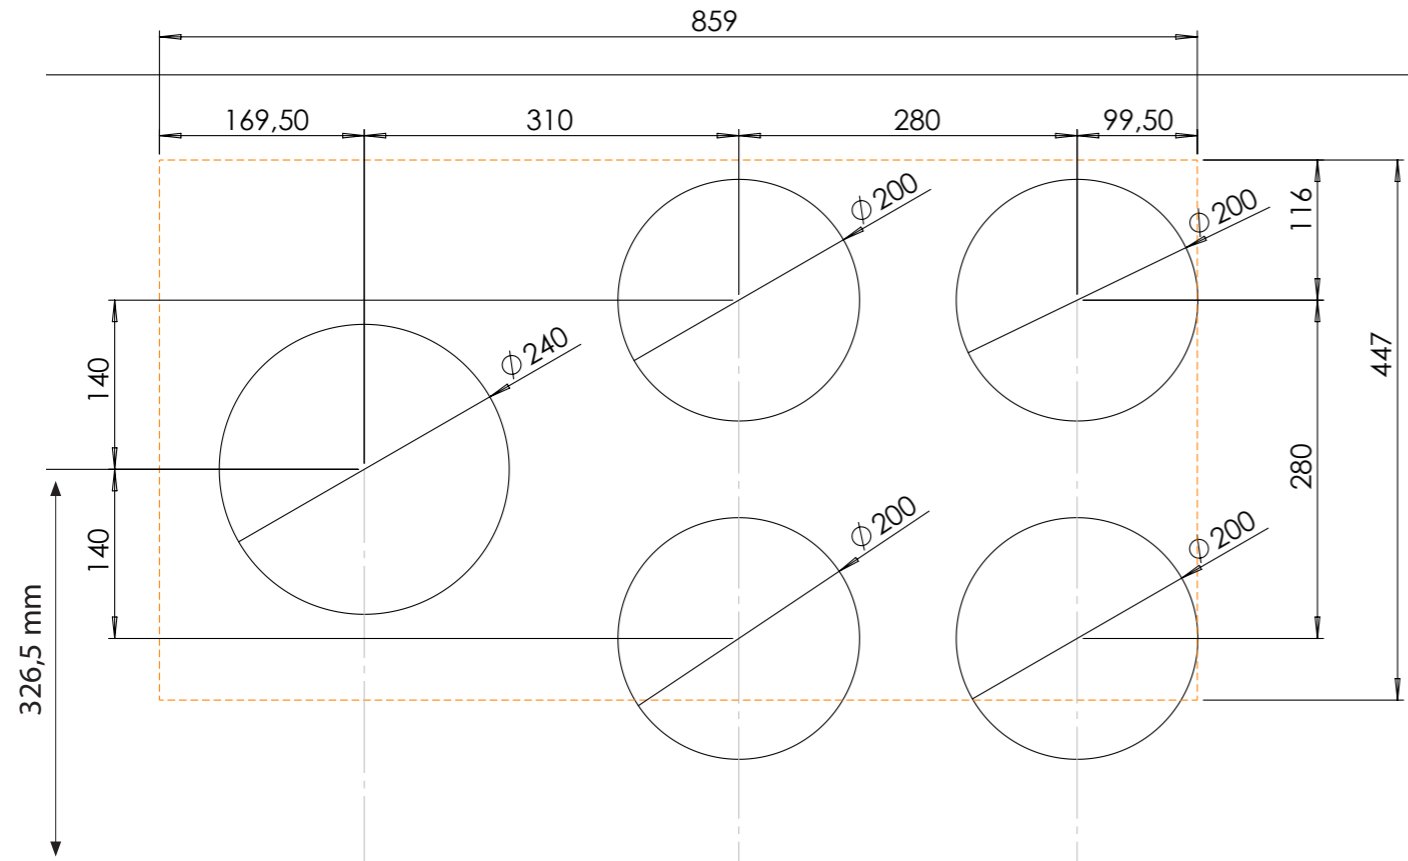

Zijaanzicht / Side view

Model	Enep Top Side
Type zones	4x zone klein, 1x zone groot
Uitvoering	Black (volledig zwart)
Automatische panherkenning	✓
Vermogensniveaus	0 - 10 + Boost
Nominale spanning	380-415 V 3N~
Maximaal vermogen	10360 W
Netto gewicht	18 kg

Bedieningsknop

Maatvoering bedieningsknop

3D-afbeelding Top Side knop

3D-afbeelding Front Side knop

Maatvoering bedieningsknop

Vooranzicht bedieningsknop

Bovenaanzicht bedieningsknop

Bedieningsknop

Technische tekening

Bovenaanzicht / Top view

Technische tekening

Onderaanzicht / Bottom view

Vooraanzicht / Front view

Zijaanzicht / Side view

Gatenpatroon

Voorzijde keukenblad

Voorbeeld van voorlijst van keukenblad

Gatenpatroon DXF bestand

Technische gegevens

Model	Enep Front Side
Type zones	4x zone klein, 1x zone groot
Uitvoering	Black (volledig zwart)
Automatische panherkenning	✓
Vermogensniveaus	0 - 10 + Boost
Nominale spanning	380-415 V, 3N~
Maximaal vermogen	10360 W
Netto gewicht	18 kg