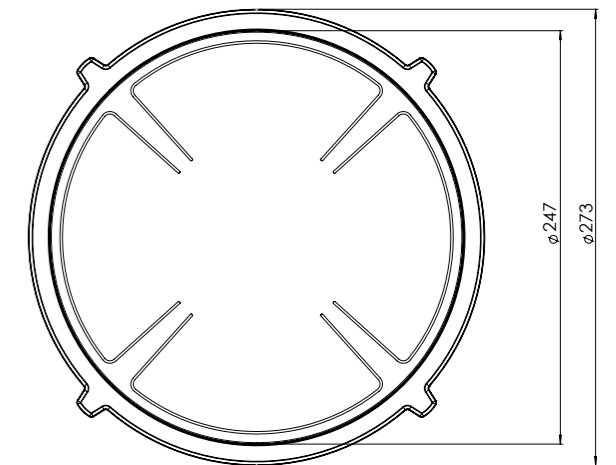

- 4. **Inductiezone groot**
GEOAT ALUMINIUM/ KERAMISCH GLAS
- 5. **Bedieningsknop**
ALUMINIUM/GLAS
- 6. **Cassette**
ALUMINIUM

Kleine zone

KLEINE ZONE

NOM. VERMOGEN
1400 Watt

MAX. VERMOGEN
2100 Watt

Grote zone

GROTE ZONE

NOM. VERMOGEN
2300 Watt

MAX. VERMOGEN
3000 Watt

Bedieningsknop

Maatvoering bedieningsknop

3D-afbeelding Top Side knop

3D-afbeelding Front Side knop

Maatvoering bedieningsknop

Zijaanzicht / Side view

Model	Enep Top Side
Type zones	4x zone klein, 1x zone groot
Uitvoering	Black (volledig zwart)
Automatische panherkenning	✓
Vermogensniveaus	0 - 10 + Boost
Nominale spanning	380-415 V 3N~
Maximaal vermogen	10360 W
Netto gewicht	18 kg