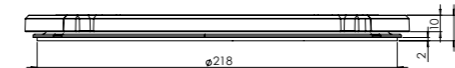

Front Side

Exploded view

Inductiezones

- 1. **Sierring klein**
GEOAT ALUMINIUM
- 2. **Sierring groot**
GEOAT ALUMINIUM
- 3. **Inductiezone klein**
GEOAT ALUMINIUM/ KERAMISCH GLAS

- 4. **Inductiezone groot**
GEOAT ALUMINIUM/ KERAMISCH GLAS
- 5. **Bedieningsknop**
ALUMINIUM/GLAS
- 6. **Cassette**
ALUMINIUM

Kleine zone

KLEINE ZONE

NOM. VERMOGEN
1400 Watt

MAX. VERMOGEN
2100 Watt

Grote zone

GROTE ZONE

NOM. VERMOGEN
2300 Watt

MAX. VERMOGEN
3000 Watt