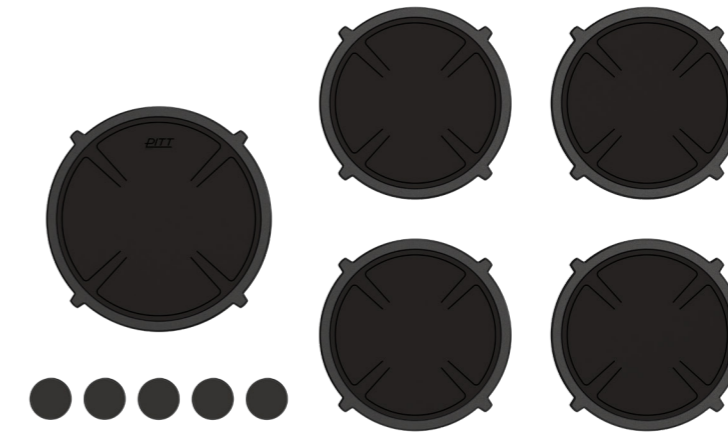

Vooranzicht bedieningsknop

Bovenaanzicht bedieningsknop

Bedieningsknop

Technische tekening

Bovenaanzicht / Top view

Technische tekening

Onderaanzicht / Bottom view

Vooraanzicht / Front view

Zijaanzicht / Side view

Model	Enep Top Side
Type zones	4x zone klein, 1x zone groot
Uitvoering	Black (volledig zwart)
Automatische panherkenning	✓
Vermogensniveaus	0 - 10 + Boost
Nominale spanning	380-415 V 3N~
Maximaal vermogen	10360 W
Netto gewicht	18 kg