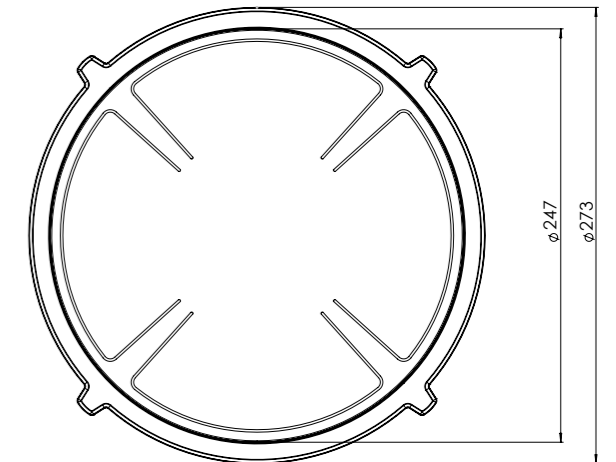

Front Side

Exploded view

Inductiezones

- 1. **Sierring klein**
GEOAT ALUMINIUM
- 2. **Sierring groot**
GEOAT ALUMINIUM
- 3. **Inductiezone klein**
GEOAT ALUMINIUM/ KERAMISCH GLAS

- 4. **Inductiezone groot**
GEOAT ALUMINIUM/ KERAMISCH GLAS
- 5. **Bedieningsknop**
ALUMINIUM/GLAS
- 6. **Cassette**
ALUMINIUM

Kleine zone

KLEINE ZONE

NOM. VERMOGEN
1400 Watt

MAX. VERMOGEN
2100 Watt

Grote zone

GROTE ZONE

NOM. VERMOGEN
2300 Watt

MAX. VERMOGEN
3000 Watt

Bedieningsknop

Maatvoering bedieningsknop

3D-afbeelding Top Side knop

3D-afbeelding Front Side knop

Maatvoering bedieningsknop

Vooranzicht bedieningsknop

Bovenaanzicht bedieningsknop

Bedieningsknop

Voorbeeld van voorlijst van keukenblad

Gatenpatroon DXF bestand

Technische gegevens

Model	Enep Front Side
Type zones	4x zone klein, 1x zone groot
Uitvoering	Black (volledig zwart)
Automatische panherkenning	✓
Vermogensniveaus	0 - 10 + Boost
Nominale spanning	380-415 V, 3N~
Maximaal vermogen	10360 W
Netto gewicht	18 kg