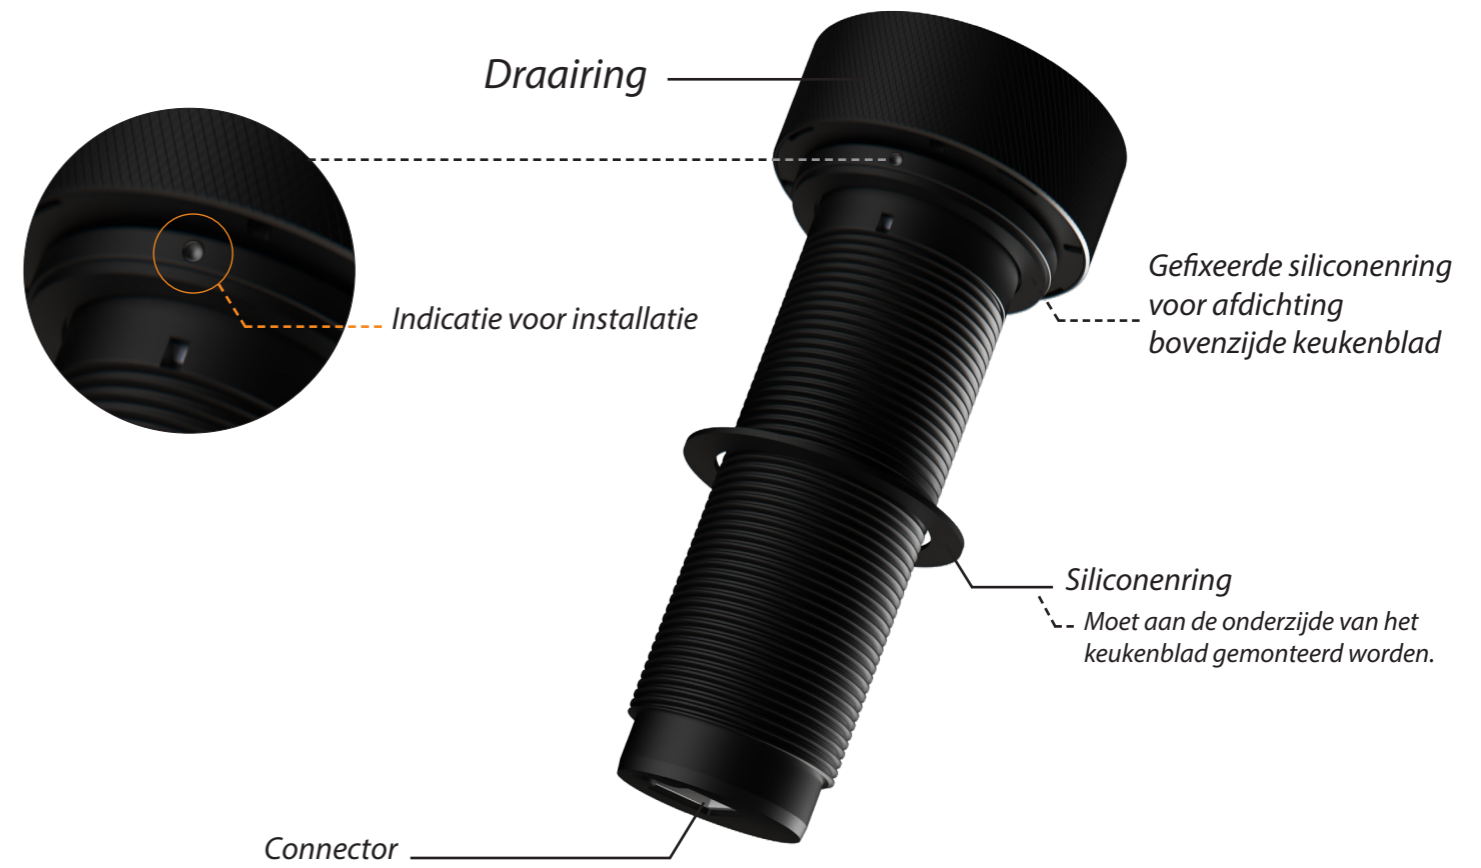

Bedieningsknop