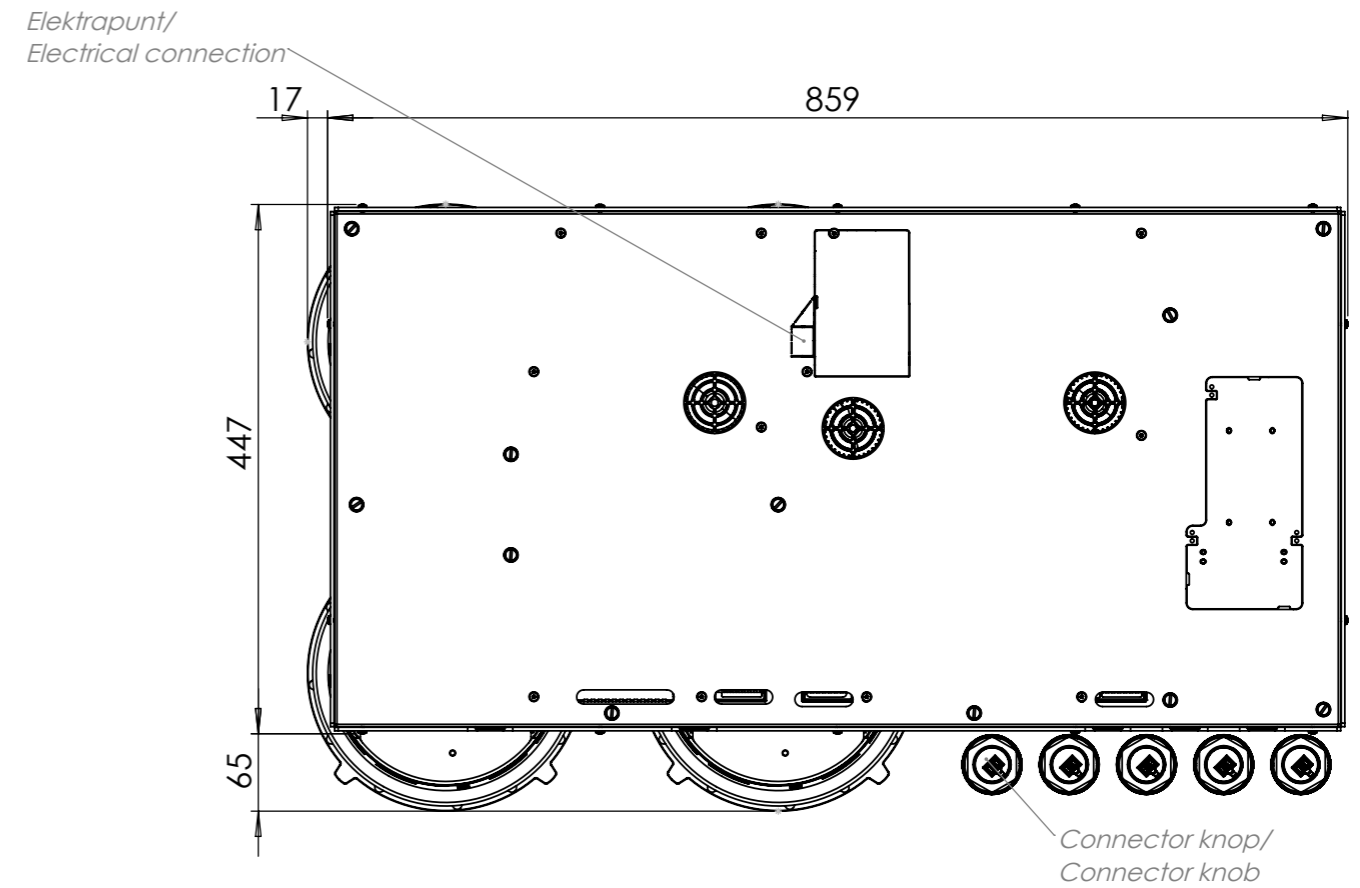

GROTE ZONE

NOM. VERMOGEN
2300 Watt

MAX. VERMOGEN
3000 Watt

Bedieningsknop

Maatvoering bedieningsknop

3D-afbeelding Top Side knop

3D-afbeelding Front Side knop

Maatvoering bedieningsknop

Vooranzicht bedieningsknop

Bovenaanzicht bedieningsknop

Bedieningsknop

Technische tekening

Bovenaanzicht / Top view

Technische tekening

Onderaanzicht / Bottom view

Vooraanzicht / Front view

Zijaanzicht / Side view

Model	Enep Top Side
Type zones	4x zone klein, 1x zone groot
Uitvoering	Black (volledig zwart)
Automatische panherkenning	✓
Vermogensniveaus	0 - 10 + Boost
Nominale spanning	380-415 V 3N~
Maximaal vermogen	10360 W
Netto gewicht	18 kg

Voorbeeld van voorlijst van keukenblad

Gatenpatroon DXF bestand

Technische gegevens

Model	Enep Front Side
Type zones	4x zone klein, 1x zone groot
Uitvoering	Black (volledig zwart)
Automatische panherkenning	✓
Vermogensniveaus	0 - 10 + Boost
Nominale spanning	380-415 V, 3N~
Maximaal vermogen	10360 W
Netto gewicht	18 kg