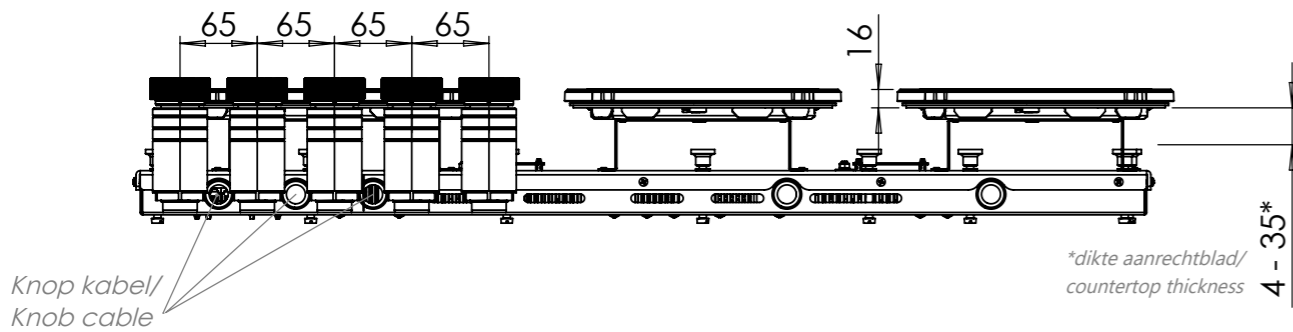

Vooranzicht bedieningsknop

Bovenaanzicht bedieningsknop

Bedieningsknop

Technische tekening

Bovenaanzicht / Top view

Technische tekening

Onderaanzicht / Bottom view

Vooraanzicht / Front view

Zijaanzicht / Side view

Model	Enep Top Side
Type zones	4x zone klein, 1x zone groot
Uitvoering	Black (volledig zwart)
Automatische panherkenning	✓
Vermogensniveaus	0 - 10 + Boost
Nominale spanning	380-415 V 3N~
Maximaal vermogen	10360 W
Netto gewicht	18 kg