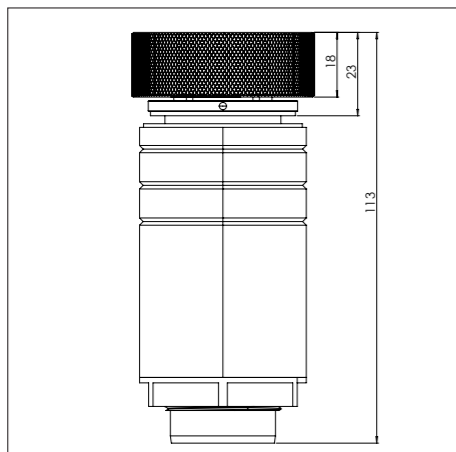

- 4. **Inductiezone groot**
GEOAT ALUMINIUM/ KERAMISCH GLAS
- 5. **Bedieningsknop**
ALUMINIUM/GLAS
- 6. **Cassette**
ALUMINIUM

Kleine zone

KLEINE ZONE

NOM. VERMOGEN
1400 Watt

MAX. VERMOGEN
2100 Watt

Grote zone

GROTE ZONE

NOM. VERMOGEN
2300 Watt

MAX. VERMOGEN
3000 Watt

Bedieningsknop

Maatvoering bedieningsknop

3D-afbeelding Top Side knop

3D-afbeelding Front Side knop

Maatvoering bedieningsknop

Vooranzicht bedieningsknop

Bovenaanzicht bedieningsknop

Bedieningsknop

Technische tekening

Bovenaanzicht / Top view

Technische tekening

Onderaanzicht / Bottom view

Vooraanzicht / Front view

Zijaanzicht / Side view

Model	Enep Top Side
Type zones	4x zone klein, 1x zone groot
Uitvoering	Black (volledig zwart)
Automatische panherkenning	✓
Vermogensniveaus	0 - 10 + Boost
Nominale spanning	380-415 V 3N~
Maximaal vermogen	10360 W
Netto gewicht	18 kg