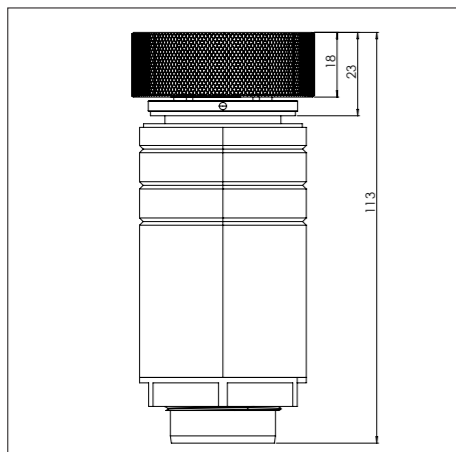

Bedieningsknop

Maatvoering bedieningsknop

3D-afbeelding Top Side knop

3D-afbeelding Front Side knop

Maatvoering bedieningsknop

Vooranzicht bedieningsknop

Bovenaanzicht bedieningsknop

Bedieningsknop

Technische tekening

Bovenaanzicht / Top view

Technische tekening

Onderaanzicht / Bottom view

Vooraanzicht / Front view

Zijaanzicht / Side view

Gatenpatroon

Voorzijde keukenblad

Voorbeeld van voorlijst van keukenblad

Gatenpatroon DXF bestand

Technische gegevens

Model	Enep Front Side
Type zones	4x zone klein, 1x zone groot
Uitvoering	Black (volledig zwart)
Automatische panherkenning	✓
Vermogensniveaus	0 - 10 + Boost
Nominale spanning	380-415 V, 3N~
Maximaal vermogen	10360 W
Netto gewicht	18 kg