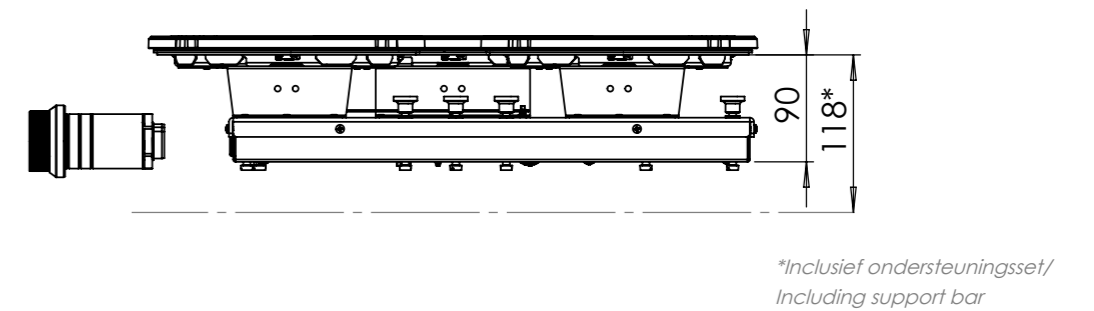

Bedieningsknop

Maatvoering bedieningsknop

3D-afbeelding Top Side knop

3D-afbeelding Front Side knop

Maatvoering bedieningsknop

Vooranzicht bedieningsknop

Bovenaanzicht bedieningsknop

Bedieningsknop

Technische tekening

Bovenaanzicht / Top view

Technische tekening

Onderaanzicht / Bottom view

Vooraanzicht / Front view

Zijaanzicht / Side view

Gatenpatroon

Voorzijde keukenblad

Voorbeeld van voorlijst van keukenblad

Gatenpatroon DXF bestand

Technische gegevens

Model	Enep Front Side
Type zones	4x zone klein, 1x zone groot
Uitvoering	Black (volledig zwart)
Automatische panherkenning	✓
Vermogensniveaus	0 - 10 + Boost
Nominale spanning	380-415 V, 3N~
Maximaal vermogen	10360 W
Netto gewicht	18 kg