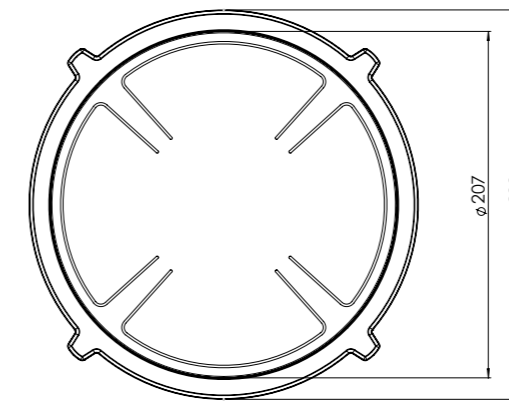

Made in Holland

PITT
COOKING

Induction

*Enep-I
Top Side*

TS INDUCTIE 2025-9.1

Exploded view

Inductiezones

- 1. **Sierring klein**
GEOAT ALUMINIUM
- 2. **Sierring groot**
GEOAT ALUMINIUM
- 3. **Inductiezone klein**
GEOAT ALUMINIUM/ KERAMISCH GLAS

- 4. **Inductiezone groot**
GEOAT ALUMINIUM/ KERAMISCH GLAS
- 5. **Bedieningsknop**
ALUMINIUM/GLAS
- 6. **Cassette**
ALUMINIUM

Kleine zone

KLEINE ZONE

NOM. VERMOGEN
1400 Watt

MAX. VERMOGEN
2100 Watt

Grote zone

GROTE ZONE

NOM. VERMOGEN
2300 Watt

MAX. VERMOGEN
3000 Watt

Bedieningsknop

Maatvoering bedieningsknop

3D-afbeelding Top Side knop

3D-afbeelding Front Side knop

Maatvoering bedieningsknop

Zijaanzicht / Side view

Model	Enep Top Side
Type zones	4x zone klein, 1x zone groot
Uitvoering	Black (volledig zwart)
Automatische panherkenning	✓
Vermogensniveaus	0 - 10 + Boost
Nominale spanning	380-415 V 3N~
Maximaal vermogen	10360 W
Netto gewicht	18 kg