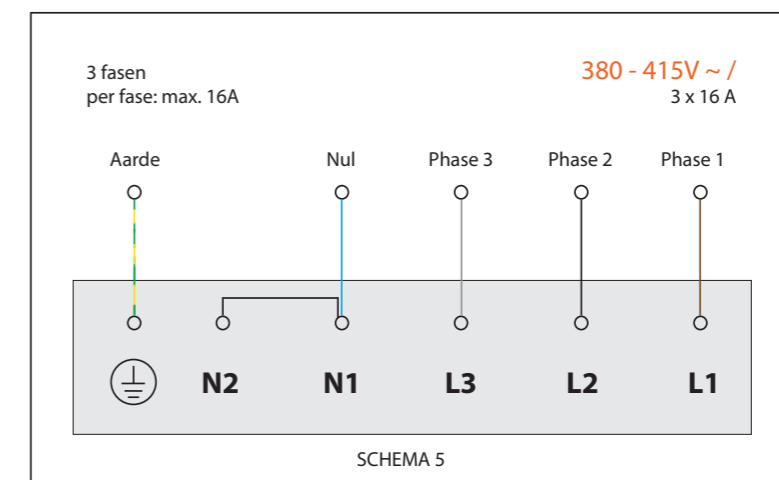

Model	Enep Top Side
Type zones	4x zone klein, 1x zone groot
Uitvoering	Black (volledig zwart)
Automatische panherkenning	✓
Vermogensniveaus	0 - 10 + Boost
Nominale spanning	380-415 V 3N~
Maximaal vermogen	10360 W
Netto gewicht	18 kg

Gatenpatroon
DXF bestand