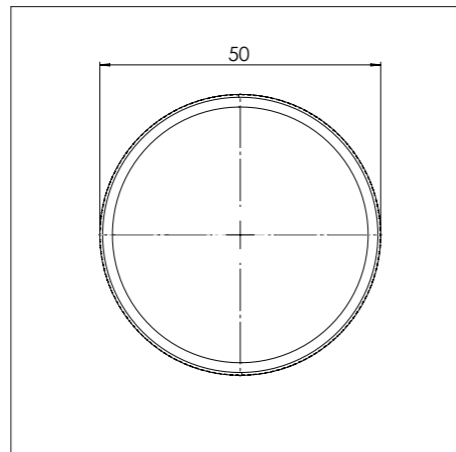

- 4. **Inductiezone groot**
GEOAT ALUMINIUM/ KERAMISCH GLAS
- 5. **Bedieningsknop**
ALUMINIUM/GLAS
- 6. **Cassette**
ALUMINIUM

Kleine zone

KLEINE ZONE

NOM. VERMOGEN
1400 Watt

MAX. VERMOGEN
2100 Watt

Grote zone

GROTE ZONE

NOM. VERMOGEN
2300 Watt

MAX. VERMOGEN
3000 Watt

Bedieningsknop

Maatvoering bedieningsknop

3D-afbeelding Top Side knop

3D-afbeelding Front Side knop

Maatvoering bedieningsknop

Vooranzicht bedieningsknop

Bovenaanzicht bedieningsknop

Bedieningsknop

Technische tekening

Bovenaanzicht / Top view

Technische tekening

Onderaanzicht / Bottom view

Vooraanzicht / Front view

Zijaanzicht / Side view

Model	Enep Top Side
Type zones	4x zone klein, 1x zone groot
Uitvoering	Black (volledig zwart)
Automatische panherkenning	✓
Vermogensniveaus	0 - 10 + Boost
Nominale spanning	380-415 V 3N~
Maximaal vermogen	10360 W
Netto gewicht	18 kg