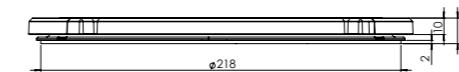

Made in Holland

PITT
COOKING

Induction

*Enep-I
Top Side*

TS INDUCTIE 2025-9.1

Exploded view

Inductiezones

- 1. **Sierring klein**
GEOAT ALUMINIUM
- 2. **Sierring groot**
GEOAT ALUMINIUM
- 3. **Inductiezone klein**
GEOAT ALUMINIUM/ KERAMISCH GLAS

- 4. **Inductiezone groot**
GEOAT ALUMINIUM/ KERAMISCH GLAS
- 5. **Bedieningsknop**
ALUMINIUM/GLAS
- 6. **Cassette**
ALUMINIUM

Kleine zone

KLEINE ZONE

NOM. VERMOGEN
1400 Watt

MAX. VERMOGEN
2100 Watt

Grote zone