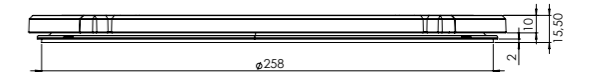

- 4. **Inductiezone groot**
GEOAT ALUMINIUM/ KERAMISCH GLAS
- 5. **Bedieningsknop**
ALUMINIUM/GLAS
- 6. **Cassette**
ALUMINIUM

Kleine zone

KLEINE ZONE

NOM. VERMOGEN
1400 Watt

MAX. VERMOGEN
2100 Watt

Grote zone

GROTE ZONE

NOM. VERMOGEN
2300 Watt

MAX. VERMOGEN
3000 Watt

Bedieningsknop

Maatvoering bedieningsknop

3D-afbeelding Top Side knop

3D-afbeelding Front Side knop

Maatvoering bedieningsknop

Zijaanzicht / Side view

Model	Enep Top Side
Type zones	4x zone klein, 1x zone groot
Uitvoering	Black (volledig zwart)
Automatische panherkenning	✓
Vermogensniveaus	0 - 10 + Boost
Nominale spanning	380-415 V 3N~
Maximaal vermogen	10360 W
Netto gewicht	18 kg