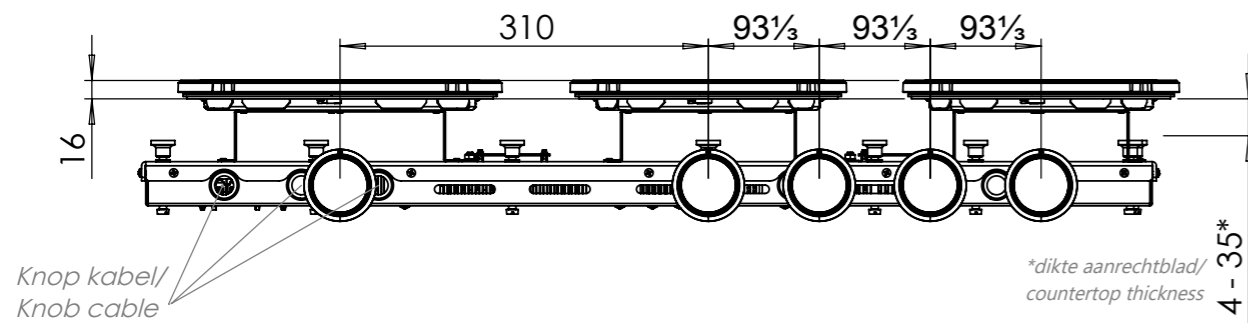

Bedieningsknop

Maatvoering bedieningsknop

3D-afbeelding Top Side knop

3D-afbeelding Front Side knop

Maatvoering bedieningsknop

Vooranzicht bedieningsknop

Bovenaanzicht bedieningsknop

Bedieningsknop

Technische tekening

Bovenaanzicht / Top view

Technische tekening

Onderaanzicht / Bottom view

Vooraanzicht / Front view

Zijaanzicht / Side view

Gatenpatroon

Voorzijde keukenblad

Voorbeeld van voorlijst van keukenblad

Gatenpatroon DXF bestand

Technische gegevens

Model	Enep Front Side
Type zones	4x zone klein, 1x zone groot
Uitvoering	Black (volledig zwart)
Automatische panherkenning	✓
Vermogensniveaus	0 - 10 + Boost
Nominale spanning	380-415 V, 3N~
Maximaal vermogen	10360 W
Netto gewicht	18 kg