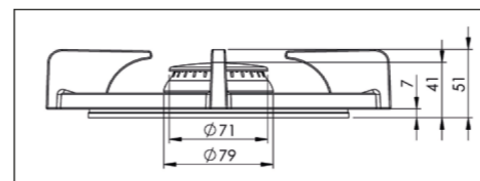

Branders

Kleine brander

KLEINE BRANDER

NOM. VERMOGEN
0,3 kW

MAX. VERMOGEN
2 kW

DIAM. BRANDER
Ø 230 mm