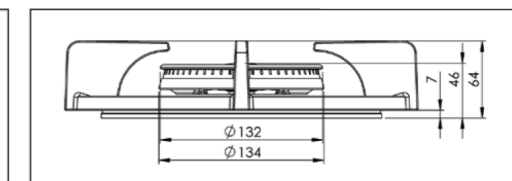

WOK-/SUDDERBRANDER

NOM. VERMOGEN
0,2 kW

MAX. VERMOGEN
5 kW

DIAM. BRANDER
Ø 270 mm