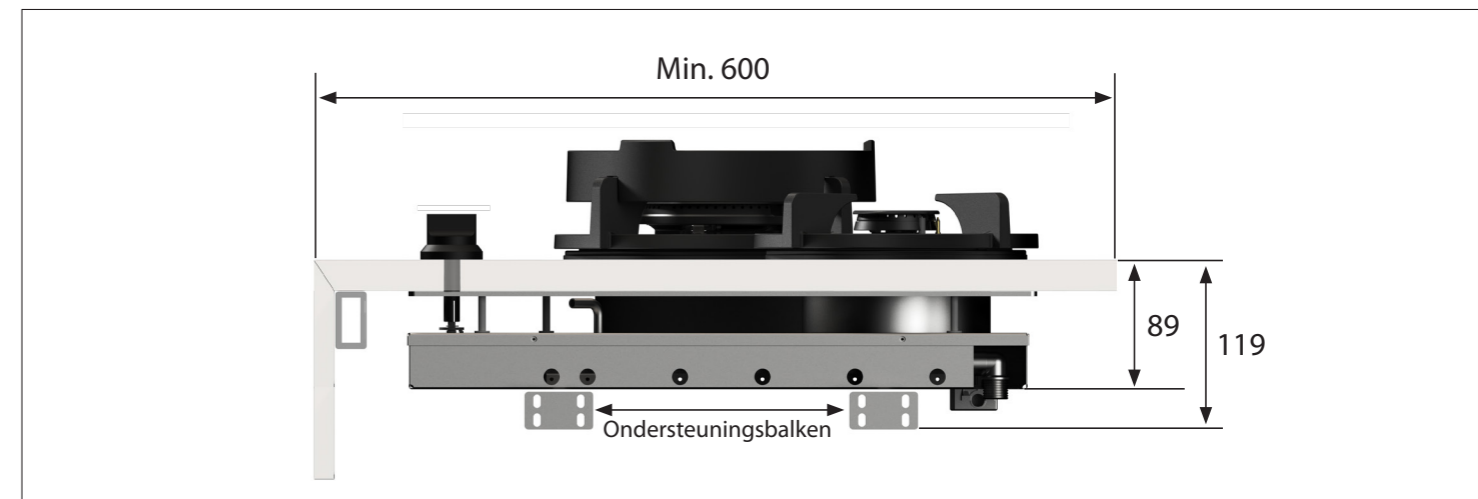

KLEINE BRANDER

MEDIUM BRANDER

WOK-/SUDDERBRANDER

Bedieningsknop Top Side

3D-afbeelding Top Side knop

Vooraanzicht Top Side knop

Bovenaanzicht Top Side knop

Belangrijke aandachtspunten

- Minimale bladdiepte: 600 mm
- Totale hoogte PITT module incl. ondersteuningsset: 119 mm
- Bladdikte: 4-35 mm
- De C-maat is een **minimale** maat

Gatenpatroon gas
DXF bestand

Model	Foessa Top Side
Type branders	2x brander klein (0,3 - 2 kW) 2x brander middel (0,3 - 3 kW) 2x wok-/sudderbrander (0,2 - 5 kW)
Opties brandermateriaal	Professional (messing) Black (volledig zwart)
Positie van de bedieningsknoppen	Top Side
Afmetingen module (LxBxH)	503 x 1157 x 89 mm
Automatische vonkontsteking	✓
Vlambeveiliging	✓
Gewicht	31,5 kg
Wokring inclusief	✓