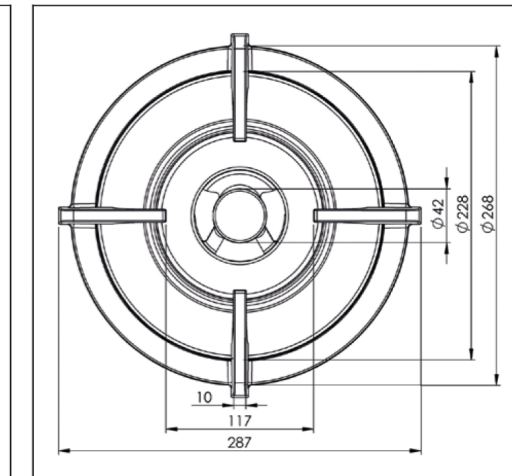

Exploded view

1. **Kleine brander**
GEEMAILLEERD GIETIJZER

2. **Medium brander**
GEEMAILLEERD GIETIJZER

3. **Wok-/sudderbrander**
GEEMAILLEERD GIETIJZER

4. **Wokring**
GEEMAILLEERD GIETIJZER

5. **Flens**
STAAL

6. **Warmtegeleider**
ALUMINIUM

7. **Bedieningsknop**
GEANODISEERD ALUMINIUM

8. **Cassettebak**
GEGALVANISEERD STAAL

Branders

Wok-/sudderbrander

KLEINE BRANDER

NOM. VERMOGEN
0,3 kW

MAX. VERMOGEN
2 kW

DIAM. BRANDER
Ø 230 mm

MEDIUM BRANDER

NOM. VERMOGEN
0,3 kW

MAX. VERMOGEN
3 kW

DIAM. BRANDER
Ø 230 mm

WOK-/SUDDERBRANDER

NOM. VERMOGEN
0,2 kW

MAX. VERMOGEN
5 kW

DIAM. BRANDER
Ø 270 mm