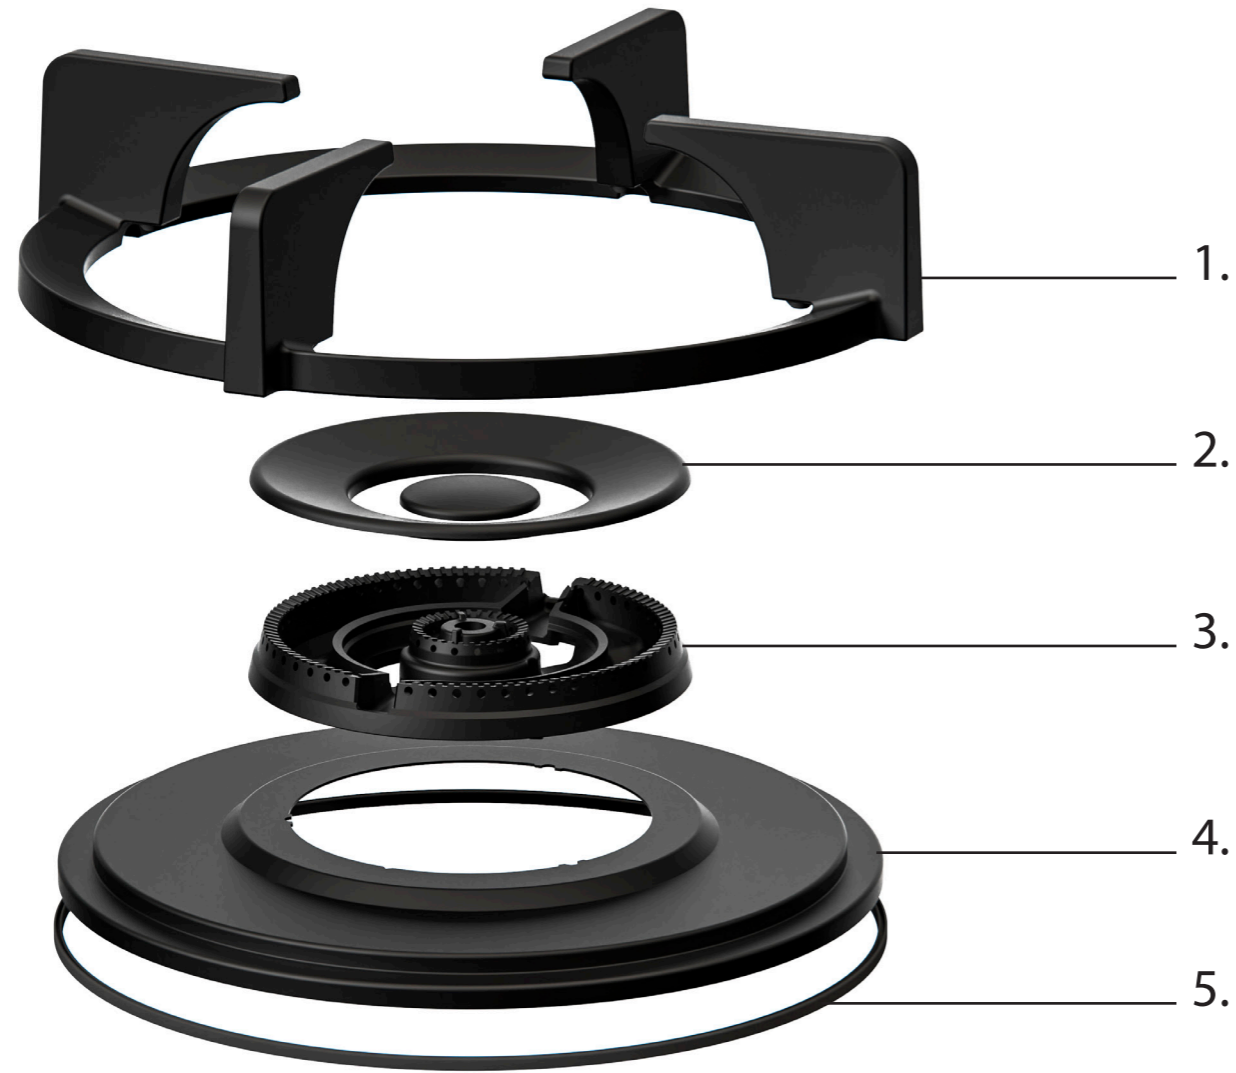

Wok-/sudderbrander

WOK-/SUDDERBRANDER

NOM. VERMOGEN
0,2 kW

MAX. VERMOGEN
5 kW

DIAM. BRANDER
Ø 270 mm

1. **Pandrager**
GEEMAILLEERD GIETIJZER

2. **Vlamverspreider**
GEEMAILLEERD GIETIJZER

3. **Vlamverdeler**
(GECOAT) MESSING