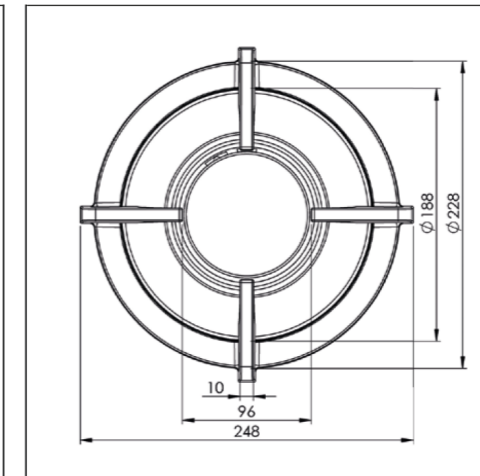

NOM. VERMOGEN
0,3 kW

MAX. VERMOGEN
2 kW

DIAM. BRANDER
Ø 230 mm

Medium brander

MEDIUM BRANDER

NOM. VERMOGEN
0,3 kW

MAX. VERMOGEN
3 kW

DIAM. BRANDER
Ø 230 mm