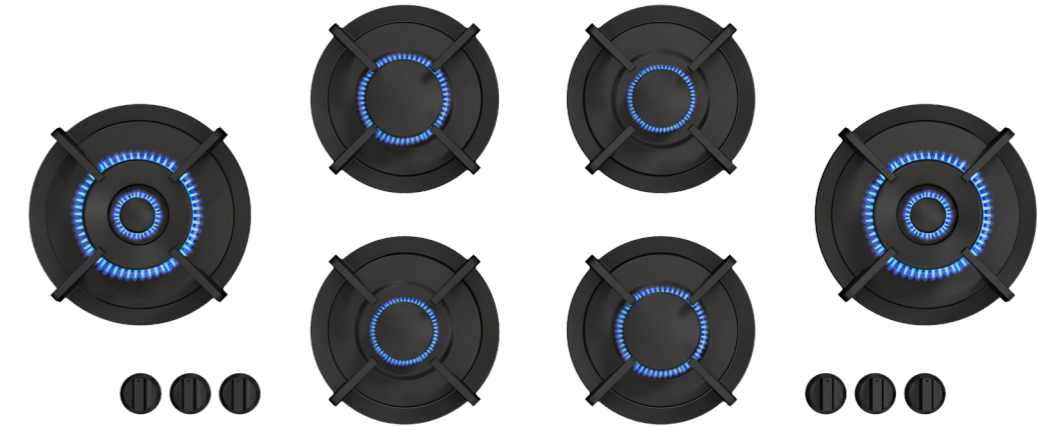

KLEINE BRANDER

MEDIUM BRANDER

WOK-/SUDDERBRANDER

Bedieningsknop Top Side

3D-afbeelding Top Side knop

Vooraanzicht Top Side knop

Bovenaanzicht Top Side knop

Belangrijke aandachtspunten

- Minimale bladdiepte: 600 mm
- Totale hoogte PITT module incl. ondersteuningsset: 119 mm
- Bladdikte: 4-35 mm
- De C-maat is een **minimale** maat

Gatenpatroon gas
DXF bestand

Model	Foessa Top Side
Type branders	2x brander klein (0,3 - 2 kW) 2x brander middel (0,3 - 3 kW) 2x wok-/sudderbrander (0,2 - 5 kW)
Opties brandermateriaal	Professional (messing) Black (volledig zwart)
Positie van de bedieningsknoppen	Top Side
Afmetingen module (LxBxH)	503 x 1157 x 89 mm
Automatische vonkontsteking	✓
Vlambeveiliging	✓
Gewicht	31,5 kg
Wokring inclusief	✓