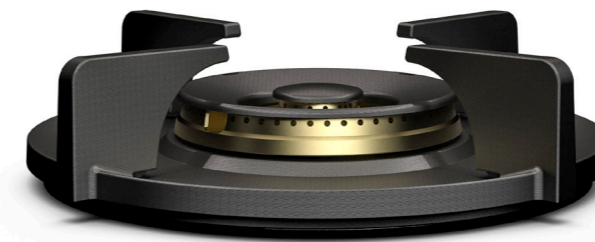

4. **Hitteschild**
GEEMAILLEERD STAAL

5. **Siliconenring**
SILICONEN

Professional edition
BRANDERS VAN ZWAAR MESSING.
VOOR WIE WIL KOKEN IN STIJL.

KLEINE BRANDER

MEDIUM BRANDER

WOK-/SUDDERBRANDER

Black edition
BRANDERS VAN ZWAAR MESSING.
STOER EN VERFIJND.

KLEINE BRANDER

MEDIUM BRANDER

WOK-/SUDDERBRANDER

Bedieningsknop Top Side

3D-afbeelding Top Side knop

Vooraanzicht Top Side knop

Bovenaanzicht Top Side knop

Belangrijke aandachtspunten