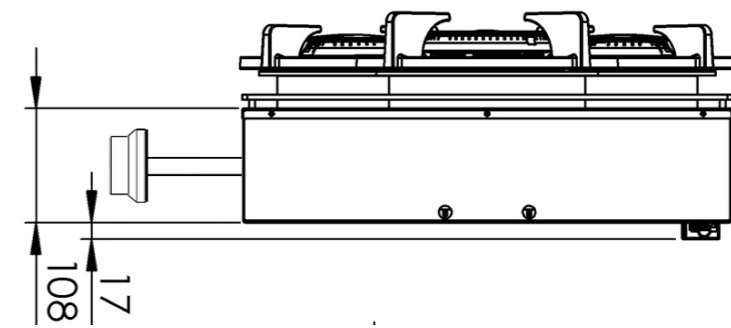

WOK-/SUDDERBRANDER

Bedieningsknop Front Side

3D-afbeelding Front Side knop

Vooraanzicht Front Side knop

Bovenaanzicht Front Side knop

Let op! De *C-Maat is een vaste maat

Belangrijke aandachtspunten

- Minimale bladdiepte: 650 mm
- Totale hoogte PITT module incl. ondersteuningsset: 164mm
- Bladdikte: 4-25 mm
- De *C-maat is een **vaste** maat

Template maatvoeringen - Front Side bediening gas

Template maatvoeringen

1. Bepaal de hoogte van de voorlijst van het werkblad (Minimale hoogte: 100 mm) 1. mm
2. Bepaal de afstand tussen hart knop en bovenzijde werkblad (Minimale hoogte: 50 mm / Maximale hoogte: 100 mm) 2. mm
3. Bepaal de dikte van het werkblad (Minimale dikte: 4 mm / Maximale dikte: 25 mm) 3. mm

*LET OP: de C-maat (75 mm) is een vaste maat.

*C-Maat: 75 mm

Dit bestand moet ingevuld en meegestuurd worden met de inkooporder. Scan de QR code voor het bestand of ga naar de downloadpagina van onze website.