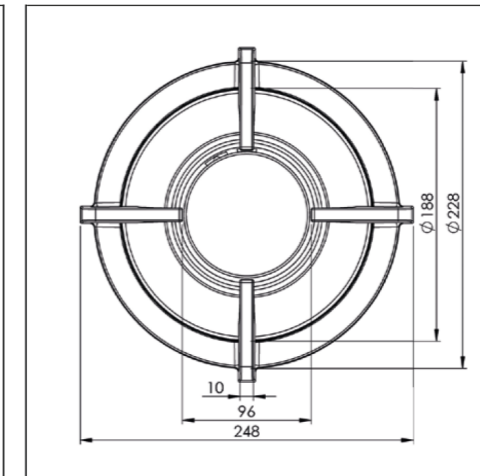

Exploded view

1. **Kleine brander**
GEEMAILLEERD GIETIJZER

2. **Medium brander**
GEEMAILLEERD GIETIJZER

3. **Wok-/sudderbrander**
GEEMAILLEERD GIETIJZER

4. **Wokring**
GEEMAILLEERD GIETIJZER

5. **Flens**
STAAL

6. **Warmtegeleider**
ALUMINIUM

7. **Bedieningsknop**
GEANODISEERD ALUMINIUM

8. **Cassettebak**
GEGALVANISEERD STAAL

Branders

Medium brander

KLEINE BRANDER

NOM. VERMOGEN
0,3 kW

MAX. VERMOGEN
2 kW

DIAM. BRANDER
Ø 230 mm

MEDIUM BRANDER

NOM. VERMOGEN
0,3 kW

MAX. VERMOGEN
3 kW

DIAM. BRANDER
Ø 230 mm

WOK-/SUDDERBRANDER

NOM. VERMOGEN
0,2 kW

MAX. VERMOGEN
5 kW

DIAM. BRANDER
Ø 270 mm