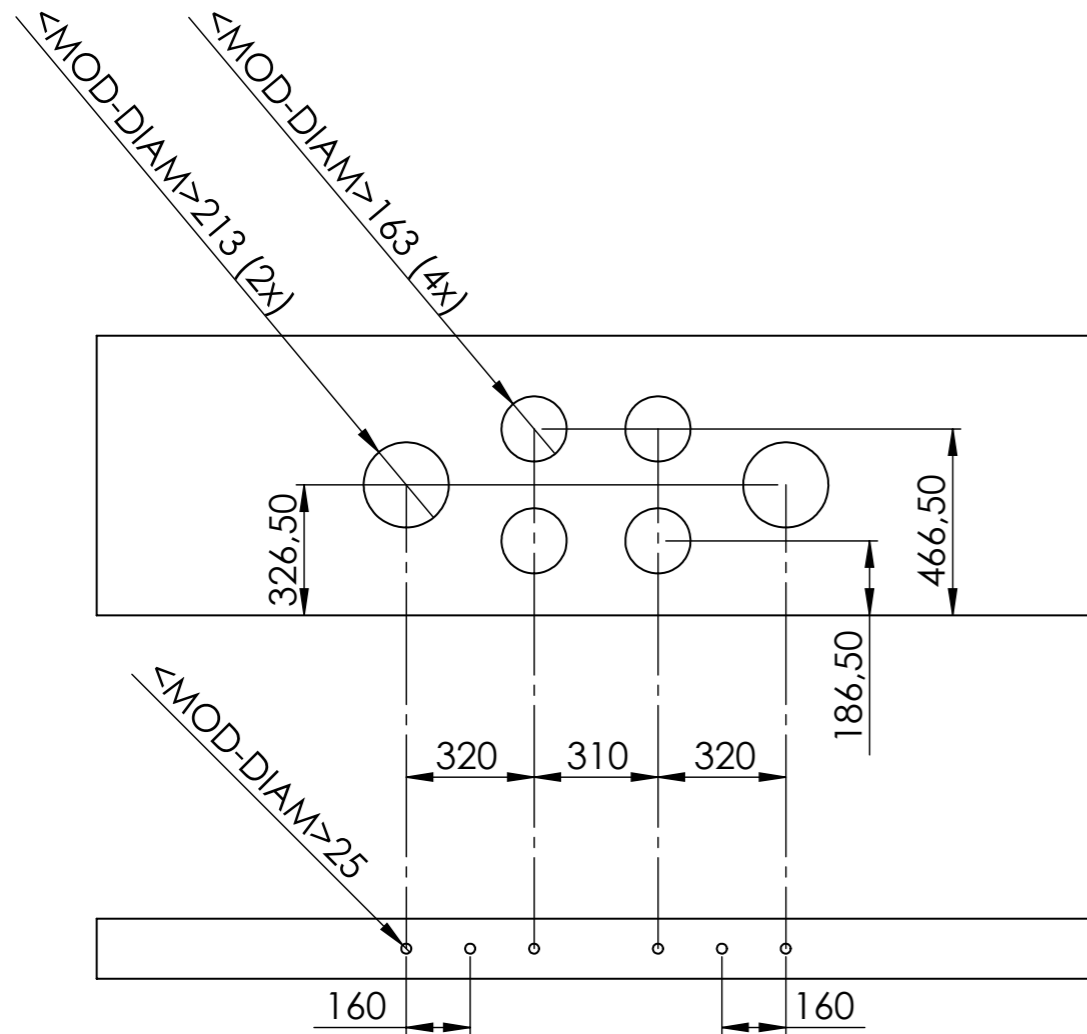

Model	Foessa Front Side
Type branders	2x brander klein (0,3 - 2 kW) 2x brander middel (0,3 - 3 kW) 2x wok-/sudderbrander (0,2 - 5 kW)
Opties brandermateriaal	Professional (messing) Black (volledig zwart)
Positie van de bedieningsknoppen	Front Side
Afmetingen module (LxBxH)	503 x 1157 x 89 mm
Automatische vonkontsteking	✓
Vlambeveiliging	✓
Gewicht	31,5 kg
Wokring inclusief	✓

Gas & Elektra

Geschikt voor type gas	Aardgas, LPG (flessengas)
Type gasaansluiting	1/2" buitendraads
Positie gasaansluiting	Bovenhoek, rechts
Spanning	110V - 220V (default) / 1,5V (batterij)
Snoerlengte	1500 mm