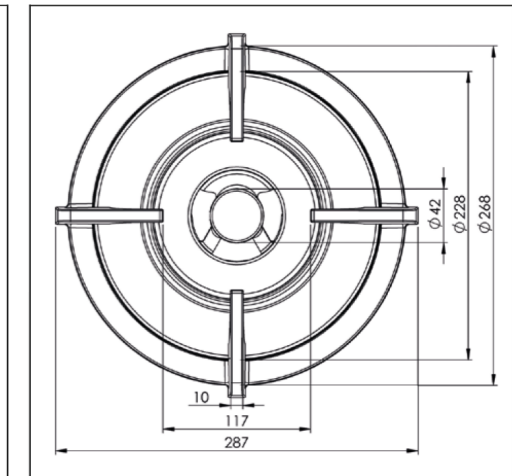

MEDIUM BRANDER

NOM. VERMOGEN
0,3 kW

MAX. VERMOGEN
3 kW

DIAM. BRANDER
Ø 230 mm

Wok-/sudderbrander