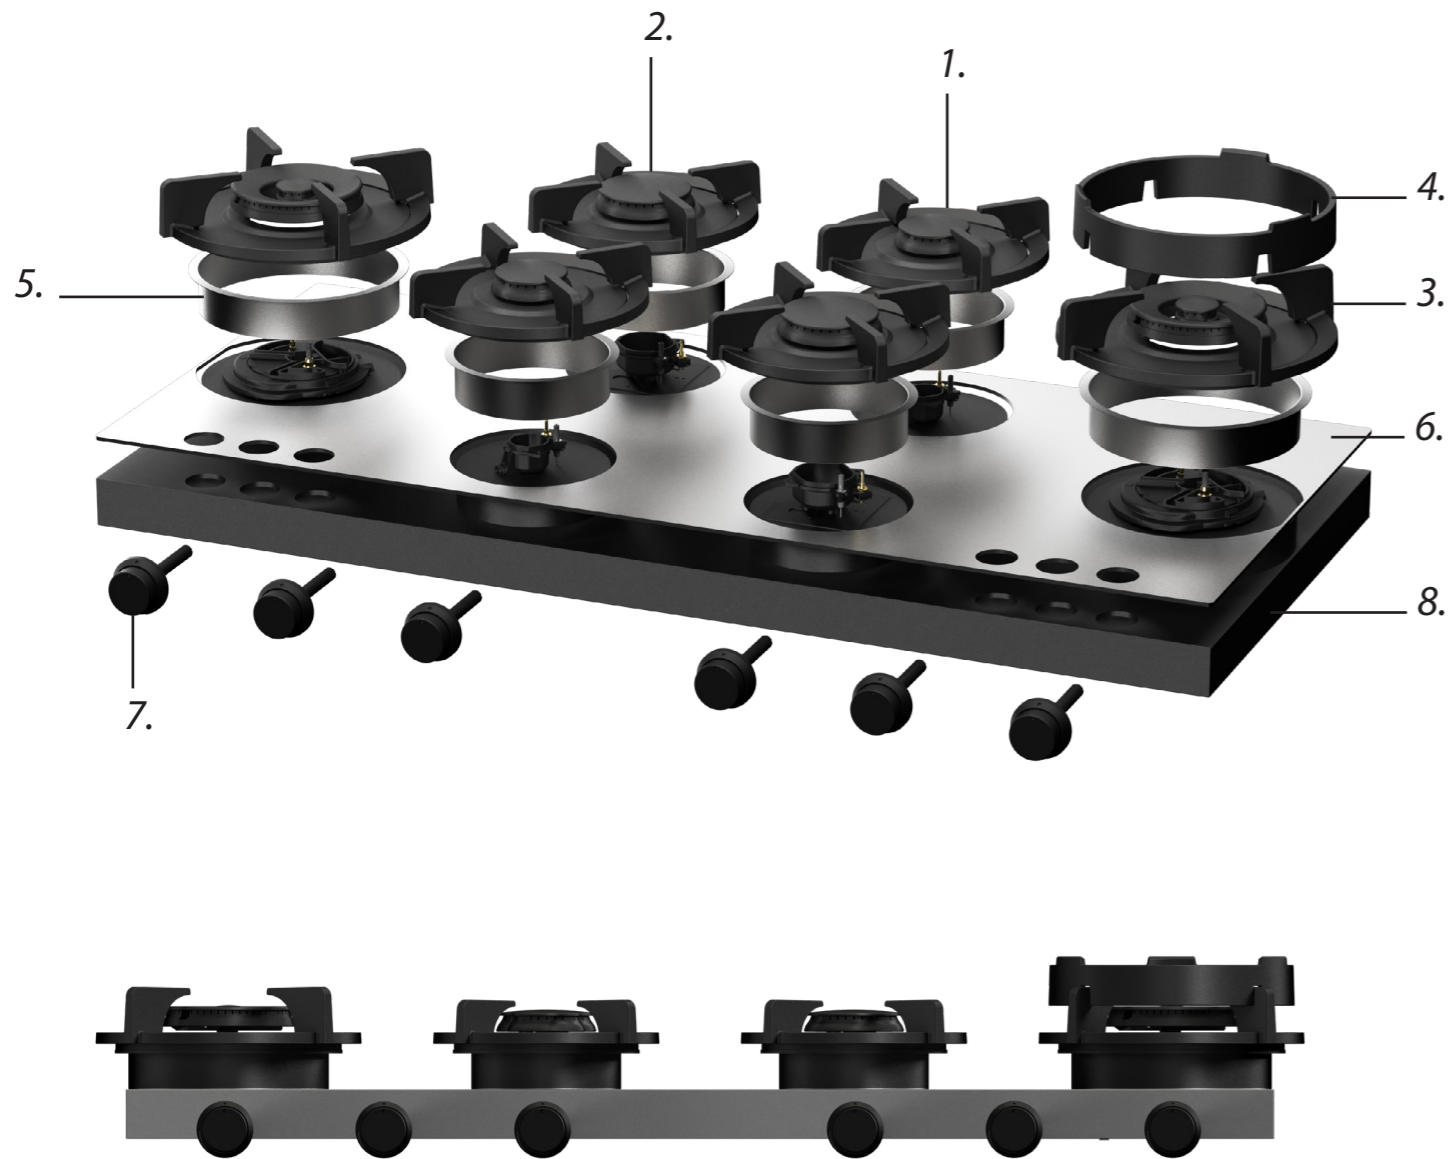

Gas & Elektra

Geschikt voor type gas	Aardgas, LPG (flessengas)
Type gasaansluiting	1/2" buitendraads
Positie gasaansluiting	Bovenhoek, rechts
Spanning	110V - 220V (default) / 1,5V (batterij)
Snoerlengte	1500 mm

Installatievoorschriften gas

Installatiehandleiding gas top side

Gebruikshandleiding gas

Made in Holland

PITT
COOKING

Gas
Foessa
Front Side

Exploded view

1. **Kleine brander**
GEEMAILLEERD GIETIJZER