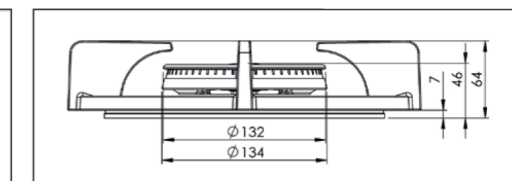

Exploded view

1. **Kleine brander**
GEEMAILLEERD GIETIJZER

2. **Medium brander**
GEEMAILLEERD GIETIJZER

3. **Wok-/sudderbrander**
GEEMAILLEERD GIETIJZER

4. **Wokring**
GEEMAILLEERD GIETIJZER

5. **Flens**
STAAL

6. **Warmtegeleider**
ALUMINIUM

7. **Bedieningsknop**
GEANODISEERD ALUMINIUM

8. **Cassettebak**
GEGALVANISEERD STAAL

Branders

Wok-/sudderbrander

KLEINE BRANDER

NOM. VERMOGEN
0,3 kW

MAX. VERMOGEN
2 kW

DIAM. BRANDER
Ø 230 mm

MEDIUM BRANDER

NOM. VERMOGEN
0,3 kW

MAX. VERMOGEN
3 kW

DIAM. BRANDER
Ø 230 mm

WOK-/SUDDERBRANDER

NOM. VERMOGEN
0,2 kW

MAX. VERMOGEN
5 kW

DIAM. BRANDER
Ø 270 mm