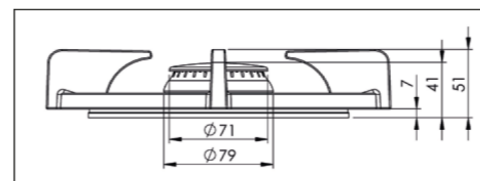

Branders

Kleine brander