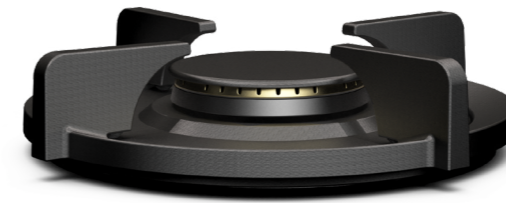

NOM. VERMOGEN
0,3 kW

MAX. VERMOGEN
2 kW

DIAM. BRANDER
Ø 230 mm

Medium brander

MEDIUM BRANDER

NOM. VERMOGEN
0,3 kW

MAX. VERMOGEN
3 kW

DIAM. BRANDER
Ø 230 mm

Wok-/sudderbrander

WOK-/SUDDERBRANDER

NOM. VERMOGEN
0,2 kW

MAX. VERMOGEN
5 kW

DIAM. BRANDER
Ø 270 mm

1. **Pandrager**
GEEMAILLEERD GIETIJZER

2. **Vlamverspreider**
GEEMAILLEERD GIETIJZER

3. **Vlamverdeler**
(GECOAT) MESSING

4. **Hitteschild**
GEEMAILLEERD STAAL

5. **Siliconenring**
SILICONEN

Professional edition
BRANDERS VAN ZWAAR MESSING.
VOOR WIE WIL KOKEN IN STIJL.

KLEINE BRANDER

MEDIUM BRANDER

WOK-/SUDDERBRANDER

Black edition
BRANDERS VAN ZWAAR MESSING.
STOER EN VERFIJND.