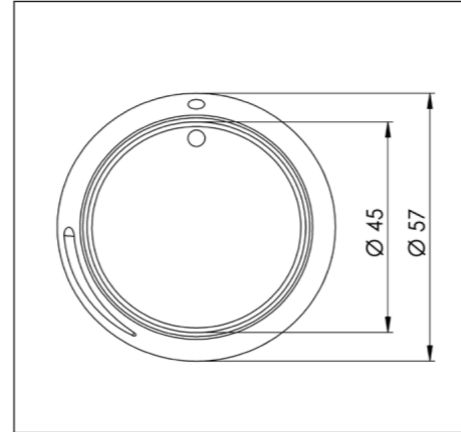

WOK-/SUDDERBRANDER

Bedieningsknop Front Side

3D-afbeelding Front Side knop

Vooraanzicht Front Side knop

Bovenaanzicht Front Side knop

Let op! De *C-Maat is een vaste maat

Belangrijke aandachtspunten

- Minimale bladdiepte: 650 mm
- Totale hoogte PITT module incl. ondersteuningsset: 164mm
- Bladdikte: 4-25 mm
- De *C-maat is een **vaste** maat

Template maatvoeringen - Front Side bediening gas

Template maatvoeringen

1. Bepaal de hoogte van de voorlijst van het werkblad (Minimale hoogte: 100 mm) 1. mm
2. Bepaal de afstand tussen hart knop en bovenzijde werkblad (Minimale hoogte: 50 mm / Maximale hoogte: 100 mm) 2. mm
3. Bepaal de dikte van het werkblad (Minimale dikte: 4 mm / Maximale dikte: 25 mm) 3. mm

*LET OP: de C-maat (75 mm) is een vaste maat.

*C-Maat: 75 mm

Dit bestand moet ingevuld en meegestuurd worden met de inkooporder. Scan de QR code voor het bestand of ga naar de downloadpagina van onze website.