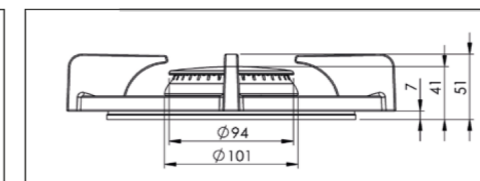

NOM. VERMOGEN
0,3 kW

MAX. VERMOGEN
2 kW

DIAM. BRANDER
Ø 230 mm

Medium brander

MEDIUM BRANDER

NOM. VERMOGEN
0,3 kW

MAX. VERMOGEN
3 kW

DIAM. BRANDER
Ø 230 mm