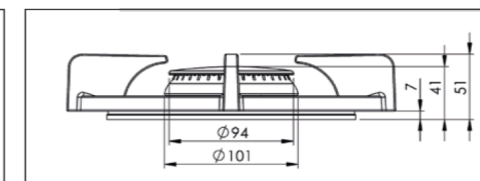

Exploded view

1. **Kleine brander**
GEEMAILLEERD GIETIJZER

2. **Medium brander**
GEEMAILLEERD GIETIJZER

3. **Wok-/sudderbrander**
GEEMAILLEERD GIETIJZER

4. **Wokring**
GEEMAILLEERD GIETIJZER

5. **Flens**
STAAL

6. **Warmtegeleider**
ALUMINIUM

7. **Bedieningsknop**
GEANODISEERD ALUMINIUM

8. **Cassettebak**
GEGALVANISEERD STAAL

Branders

Medium brander

KLEINE BRANDER

NOM. VERMOGEN
0,3 kW

MAX. VERMOGEN
2 kW

DIAM. BRANDER
Ø 230 mm

MEDIUM BRANDER

NOM. VERMOGEN
0,3 kW

MAX. VERMOGEN
3 kW

DIAM. BRANDER
Ø 230 mm

WOK-/SUDDERBRANDER

NOM. VERMOGEN
0,2 kW

MAX. VERMOGEN
5 kW

DIAM. BRANDER
Ø 270 mm