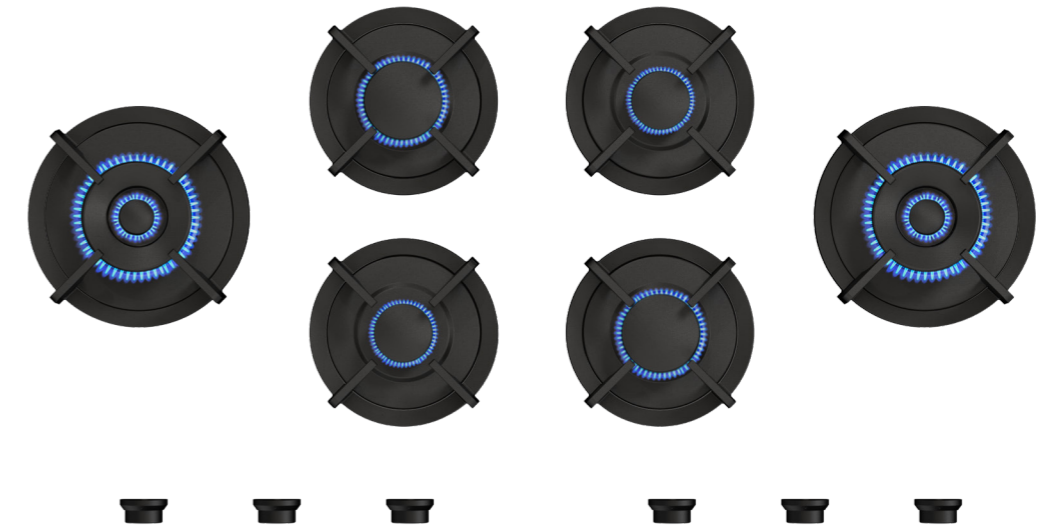

Gatenpatroon gas
DXF bestand

Model	Foessa Front Side
Type branders	2x brander klein (0,3 - 2 kW) 2x brander middel (0,3 - 3 kW) 2x wok-/sudderbrander (0,2 - 5 kW)
Opties brandermateriaal	Professional (messing) Black (volledig zwart)
Positie van de bedieningsknoppen	Front Side
Afmetingen module (LxBxH)	503 x 1157 x 89 mm
Automatische vonkontsteking	✓
Vlambeveiliging	✓
Gewicht	31,5 kg
Wokring inclusief	✓