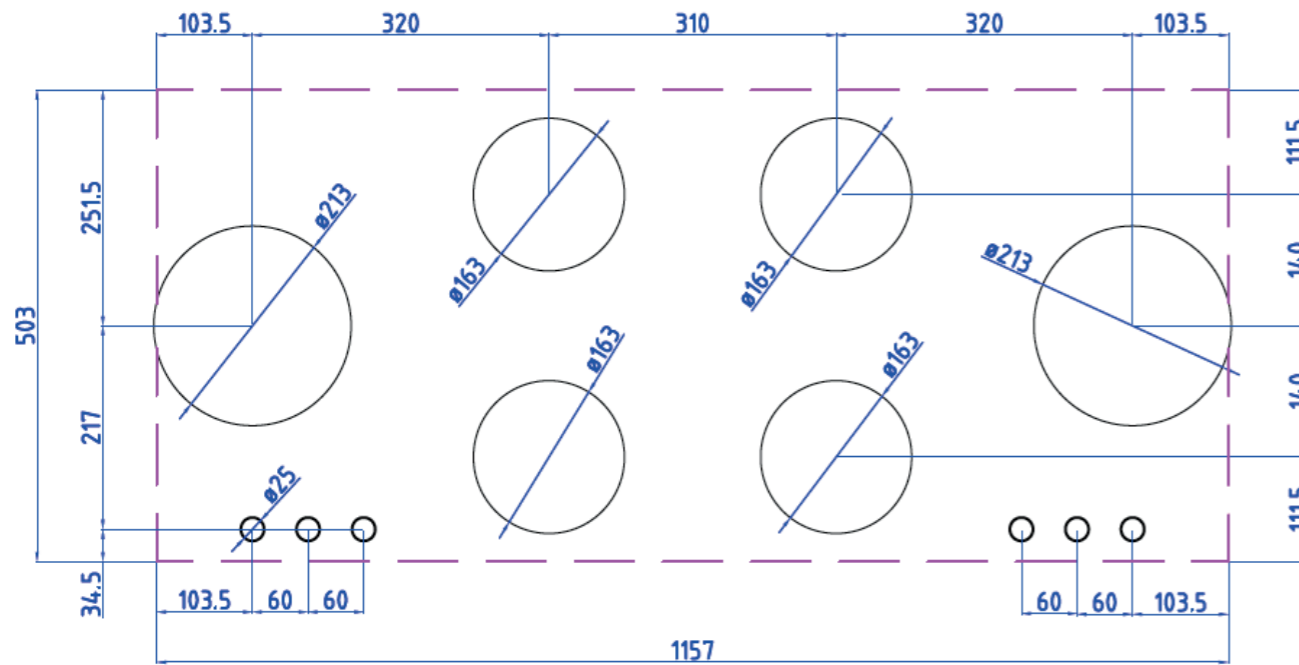

KLEINE BRANDER

MEDIUM BRANDER

WOK-/SUDDERBRANDER

Bedieningsknop Top Side

3D-afbeelding Top Side knop

Vooraanzicht Top Side knop

Bovenaanzicht Top Side knop

Belangrijke aandachtspunten

- Minimale bladdiepte: 600 mm
- Totale hoogte PITT module incl. ondersteuningsset: 119 mm
- Bladdikte: 4-35 mm
- De C-maat is een **minimale** maat

Gatenpatroon gas
DXF bestand

Model	Foessa Top Side
Type branders	2x brander klein (0,3 - 2 kW) 2x brander middel (0,3 - 3 kW) 2x wok-/sudderbrander (0,2 - 5 kW)
Opties brandermateriaal	Professional (messing) Black (volledig zwart)
Positie van de bedieningsknoppen	Top Side
Afmetingen module (LxBxH)	503 x 1157 x 89 mm
Automatische vonkontsteking	✓
Vlambeveiliging	✓
Gewicht	31,5 kg
Wokring inclusief	✓