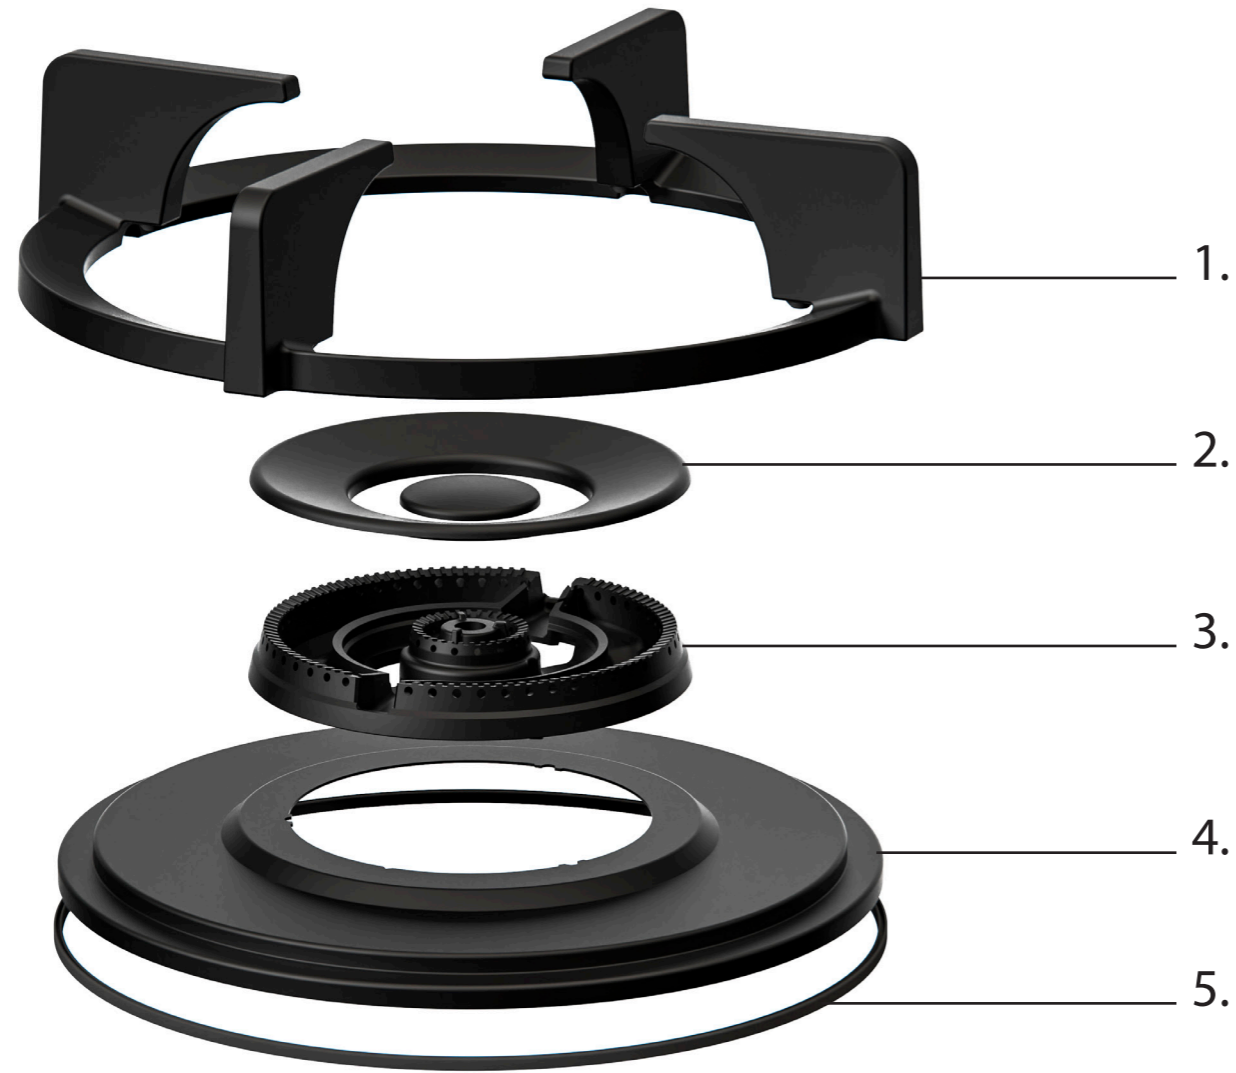

DIAM. BRANDER
Ø 230 mm

MEDIUM BRANDER

NOM. VERMOGEN
0,3 kW

MAX. VERMOGEN
3 kW

DIAM. BRANDER
Ø 230 mm

WOK-/SUDDERBRANDER

NOM. VERMOGEN
0,2 kW

MAX. VERMOGEN
5 kW

DIAM. BRANDER
Ø 270 mm

1. **Pandrager**
GEEMAILLEERD GIETIJZER

2. **Vlamverspreider**
GEEMAILLEERD GIETIJZER

3. **Vlamverdeler**
(GECOAT) MESSING

4. **Hitteschild**
GEEMAILLEERD STAAL

5. **Siliconenring**
SILICONEN