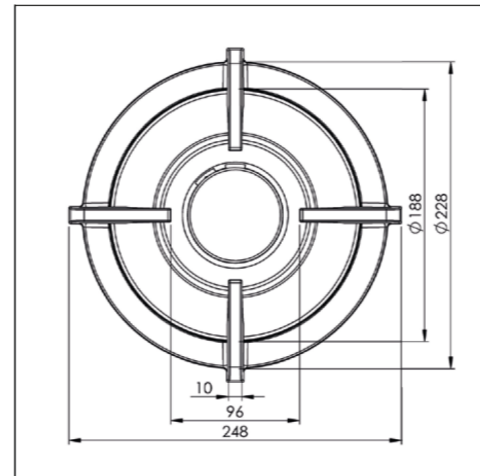

Branders

Kleine brander